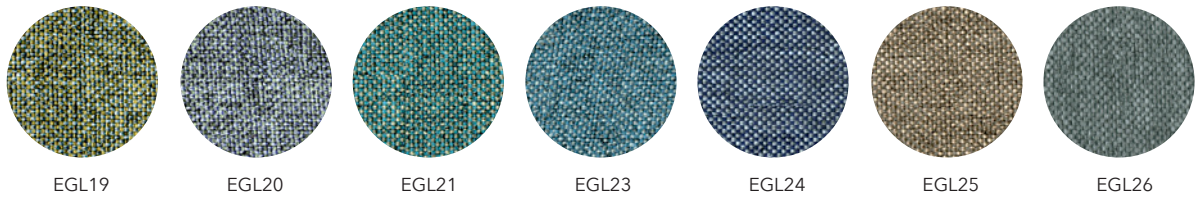

S15 Mörkbrun

S16 Beige

IMOLA
/ Nevotex

Cobalt

Mörk grön

Petrol

Rost

20 % rabatt ska dras av på angivna priser.

ORINOCO
/ Davis

ORINOCO
/ Davis

ORINOCO
/ Davis

RIVET
/ Camira

RIVET
/ Camira

RIVET
/ Camira

RIVET
/ Camira

RIVET
/ Camira