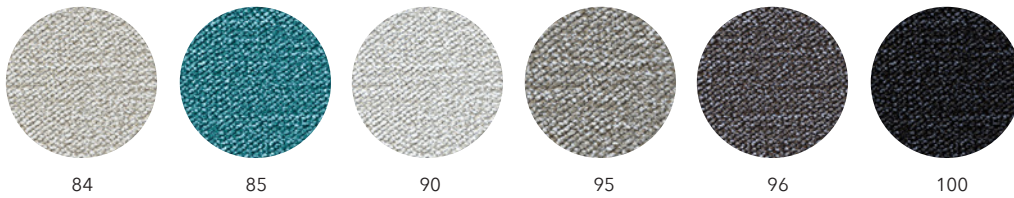

RIVET
/ Camira