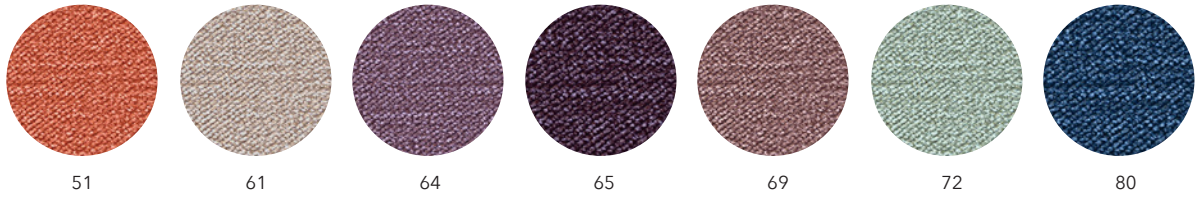

ORINOCO
/ Davis