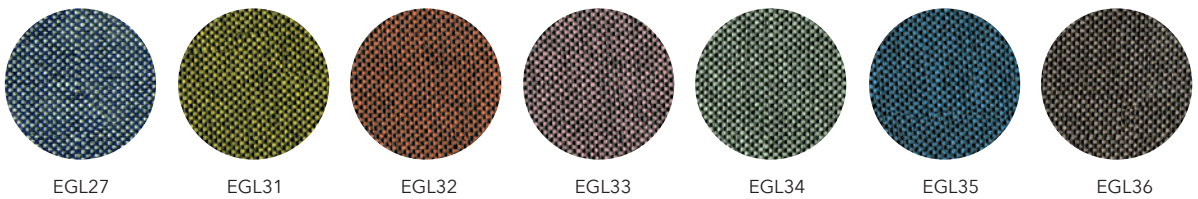

S15 Mörkbrun

S16 Beige

IMOLA
/ Nevotex

Cobalt

Mörk grön

Petrol

Rost

20 % rabatt ska dras av på angivna priser.

ORINOCO
/ Davis

ORINOCO
/ Davis

ORINOCO
/ Davis

RIVET
/ Camira

RIVET
/ Camira

RIVET
/ Camira

RIVET
/ Camira

RIVET
/ Camira