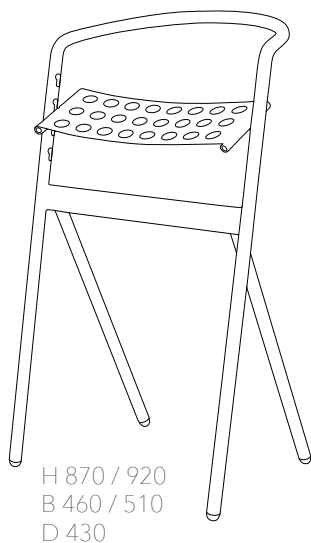

20 % rabatt ska dras av på angivna priser.

CHOICE stol

StandUp CHOICE stol är utformad med den nya generationens design i funktion och estetik. CHOICE gör det enkelt att växla mellan att stå och vila, med rörlig sits och med flexibel sitthöjd. Stapelbar och lätt att flytta undan. Välj till en avtagbar stoppad stolsits i valfritt tyg och färg. Svensktillverkad med hållbara material. Material: Metall (varav 8-20% återvunnet), plast. Design Dan Ihereborn.