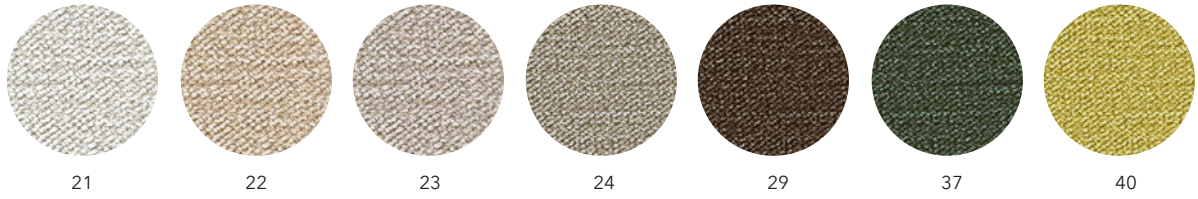

ORINOCO
/ Davis

ORINOCO
/ Davis