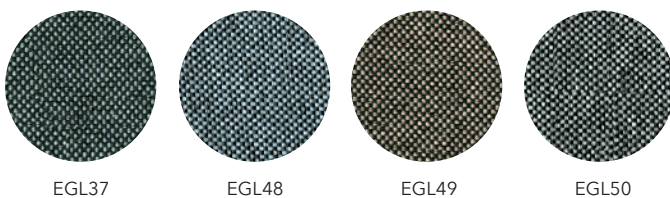

S15 Mörkbrun

S16 Beige

IMOLA
/ Nevotex

Cobalt

Mörk grön

Petrol

Rost

20 % rabatt ska dras av på angivna priser.

ORINOCO
/ Davis

ORINOCO
/ Davis

ORINOCO
/ Davis

RIVET
/ Camira

RIVET
/ Camira

RIVET
/ Camira

RIVET
/ Camira

RIVET
/ Camira