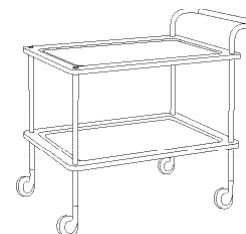

TROLLEY

Design | Stina Sandwall

Art no	Colour	HxWxL	Brutto exkl.moms
27021005	○ White	60x50x70 cm	5188 SEK
27021105	● Light grey	60x50x70 cm	5188 SEK
27021205	● Dark grey	60x50x70 cm	5188 SEK
27021805	● Wine red	60x50x70 cm	5188 SEK
2703.....	Addition		2024 SEK