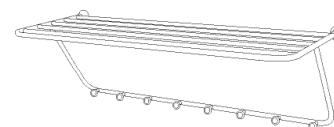

INA HAT RACK 50/80

Design | Stina Sandwall

Art no	Colour	HxWxD	Brutto exkl.moms
26001005	<input type="radio"/> White	26x52x31 cm	2128 SEK
26002705	<input checked="" type="radio"/> Grey	26x52x31 cm	2128 SEK
26011005	<input type="radio"/> White	26x82x31 cm	2376 SEK
26012705	<input checked="" type="radio"/> Grey	26x82x31 cm	2376 SEK