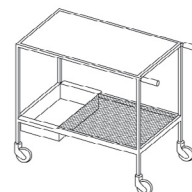

AVA TABLE

Design | Stina Sandwall

Art no	Colour	HxØ	Brutto exkl.moms
28851005	○ White	57,5 x45 cm	3996 SEK
28851505	● Black	57,5 x45 cm	3996 SEK
28861005	○ White	72,5 x45 cm	3996 SEK
28861505	● Black	72,5 x45 cm	3996 SEK

JUNO CART

Design | Stina Sandwall

Art no	Colour	HxWxD	Brutto exkl.moms
46101005	○ White	80x80/94x49 cm	5556 SEK
46101505	● Black	80x80/94x49 cm	5556 SEK