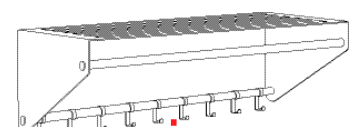

Art no	Colour	HxWxD	Brutto exkl.moms
46001005	○ White	170x60x38 cm	5592 SEK
46001505	● Black	170x60x38 cm	5592 SEK
46011005	○ White	170x90x38 cm	5940 SEK
46011505	● Black	170x90x38 cm	5940 SEK
46021005	○ White	BESLAG	328 SEK
46021505	● Black	BESLAG	328 SEK

ALFRED HANGER 4P

Design | Stina Sandwall

Art no	Colour	HxW	Brutto exkl.moms
28621015	○ White	19,5x44 cm	648 SEK
28621505	● Black	19,5x44 cm	648 SEK

LEAF

Design | Monica Förster

Art no	Colour	HxWxD	Brutto exkl.moms
55201405	Aluminum	7 x 3,6 x 4,5 cm	372 SEK
55201005	White	7 x 3,6 x 4,5 cm	428 SEK
55201505	Black	7 x 3,6 x 4,5 cm	428 SEK

PAPILLON FLOOR

Design | Form for You

Art no	Colour	HxØ	Brutto exkl.moms
36001005	○ White	175x50 cm	3888 SEK
36001305	● Anthracite	175x50 cm	3888 SEK
36002205	● Yellow	175x50 cm	3888 SEK

PAPILLON WALL

Design | Form for You

Art no	Colour	HxWxD	Brutto exkl.moms
36011005	○ White	16,5x50x29 cm	1940 SEK
36011305	● Anthracite	16,5x50x29 cm	1940 SEK

STICKS BOW

Design | Stina Sandwall

Art no	Colour	HxWxD	Brutto exkl.moms
28031005	⊖ White/chrome	170x30x45 cm	3860 SEK
28031305	⊕ Anthracite/chrome	170x30x45 cm	3860 SEK

STICKS HANGER

Design | Stina Sandwall

Art no	Colour	HxW	Brutto exkl.moms
28043055	○ White	18x44 cm	252 SEK
28041305	● Anthracite	18x44 cm	252 SEK
28041105	● Red	18x44 cm	252 SEK

STICKS HAT RACK

Design | Stina Sandwall

Art no	Colour	HxWxD	Brutto exkl.moms
28051005	⊖ White/chrome	25,5x80x35 cm	3920 SEK
28051305	⊕ Anthracite/chrome	25,5x80x35 cm	3920 SEK

20 % rabatt ska dras av på angivna priser.