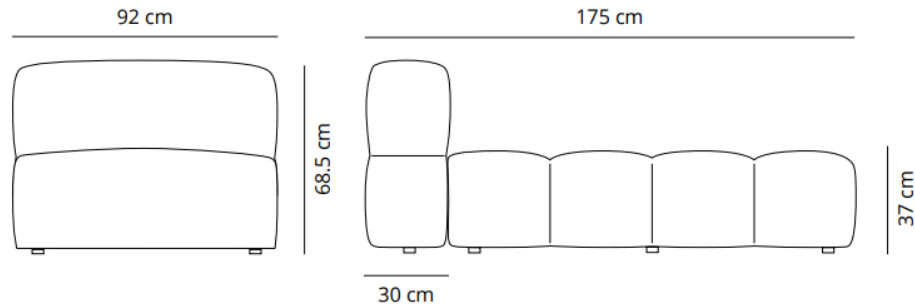

Chaise

68 kg
(x1) 127x122x72 cm (1.12 m³)

CODE		CASTERS	FINISHES	
VCBSAVIRI	SAVIRI-1	without casters	G1 (T/C)	20.833,60 SEK
	SAVIRI-2		G2	22.770,80 SEK
	SAVIRI-3		G3	25.937,60 SEK
	SAVIRI-4		G4	29.255,20 SEK
	SAVIRI-5		G5	32.886,00 SEK
	SAVIRI-E		ECOALF	32.886,00 SEK
VCBSAVIRIR	SAVIRIR-1	with casters	G1 (T/C)	21.506,40 SEK
	SAVIRIR-2		G2	23.455,20 SEK
	SAVIRIR-3		G3	26.610,40 SEK
	SAVIRIR-4		G4	29.928,00 SEK
	SAVIRIR-5		G5	33.558,80 SEK
	SAVIRIR-E		ECOALF	33.558,80 SEK

CODE		CASTERS	FINISHES	
VCBSAVICH	SAVICH-1	without casters	G1 (T/C)	23.606,00 SEK
	SAVICH-2		G2	26.192,80 SEK
	SAVICH-3		G3	30.554,40 SEK
	SAVICH-4		G4	35.124,80 SEK
	SAVICH-5		G5	39.892,40 SEK
	SAVICH-E		ECOALF	39.892,40 SEK
VCBSAVICHR	SAVICHR-1	with casters	G1 (T/C)	24.278,80 SEK
	SAVICHR-2		G2	26.877,20 SEK
	SAVICHR-3		G3	31.227,20 SEK
	SAVICHR-4		G4	35.809,20 SEK
	SAVICHR-5		G5	40.565,20 SEK
	SAVICHR-E		ECOALF	40.565,20 SEK

20 % rabatt ska dras av på angivna priser.