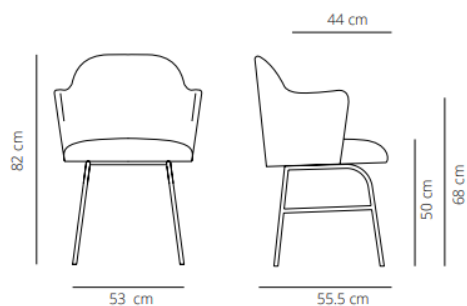

20 % rabatt ska dras av på angivna priser.

ALETA COLLECTION: designed by Jaime Hayon

20 % rabatt ska dras av på angivna priser.

FOUR METAL LEGS BASE

Chair

👤 12.8 kg

📦 (x1) 59x53x89 cm (0.28 m³)

Chair with armrest