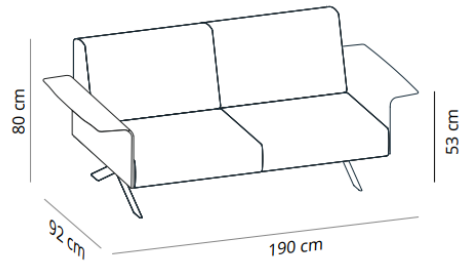

Composition 2

CODE		FINISHES		
-	COMPOSITION SOFÁ 2	smooth upholstery	G1 (T/C)	35.646,80 SEK
			G2	37.577,04 SEK
			G3	40.623,20 SEK
			G4	44.017,36 SEK
			G5	47.228,24 SEK
		soft upholstery	G1 (T/C)	39.173,20 SEK
			G2	41.080,24 SEK
			G3	45.008,00 SEK
			G4	48.518,16 SEK
			G5	52.216,24 SEK