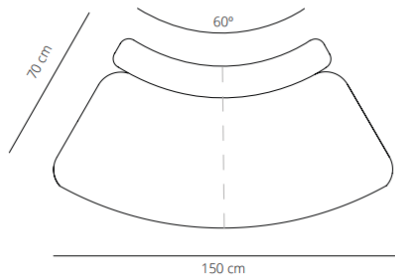

20 % rabatt ska dras av på angivna priser.

SEASON SOFA: designed by Piero Lissoni

20 % rabatt ska dras av på angivna priser.

Module A
straight

49.6 kg

Module B
closed

50.2 kg

Module C
open