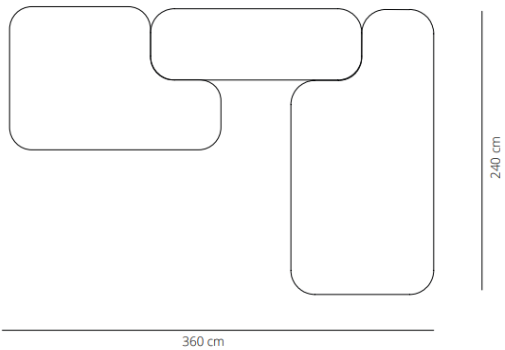

Composition 6

CODE		FINISHES	
-	COMPOSITION 4	G1 (COM/COL)	76.351,20 SEK
		G2	80.446,00 SEK
		G3	88.751,60 SEK
		G4	101.268,00 SEK
		G5	113.680,00 SEK

CODE		FINISHES	
-	COMPOSITION 5	G1 (COM/COL)	76.130,80 SEK
		G2	80.504,00 SEK
		G3	89.482,40 SEK
		G4	102.950,00 SEK
		G5	116.394,40 SEK

CODE		FINISHES	
-	COMPOSITION 6	G1 (COM/COL)	79.425,20 SEK
		G2	84.030,40 SEK
		G3	93.275,60 SEK
		G4	107.404,40 SEK
		G5	121.359,20 SEK

20 % rabatt ska dras av på angivna priser.