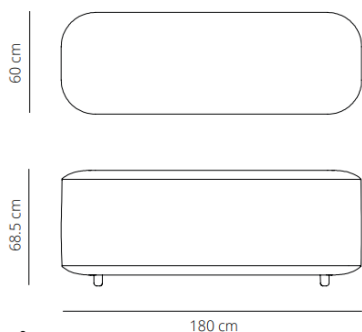

Bench 180H

Bench 180HP

Bench 120L

CODE		FINISHES	
VCBCO180H	CO180H-1	G1 (COM/COL)	19.940,40 SEK
	CO180H-2	G2	21.123,60 SEK
	CO180H-3	G3	23.374,00 SEK
	CO180H-4	G4	27.039,60 SEK
	CO180H-5	G5	30.473,20 SEK

CODE		FINISHES	
VCBCO180HP	CO180HP-1	G1 (COM/COL)	21.123,60 SEK
	CO180HP-2	G2	22.353,20 SEK
	CO180HP-3	G3	24.847,20 SEK
	CO180HP-4	G4	28.559,20 SEK
	CO180HP-5	G5	32.294,40 SEK

CODE		FINISHES	
VCBCO120L	CO120L-1	G1 (COM/COL)	16.008,00 SEK
	CO120L-2	G2	16.878,00 SEK
	CO120L-3	G3	18.780,40 SEK
	CO120L-4	G4	21.622,40 SEK
	CO120L-5	G5	24.325,20 SEK

20 % rabatt ska dras av på angivna priser.