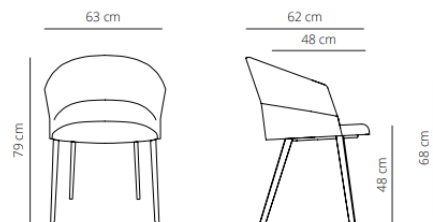

20 % rabatt ska dras av på angivna priser.

FIXED BAR STOOL BASE

Low backrest

🏋️ 12.8 kg

📦 (x1) 57.5x53.5x120 cm (0.37 m³)

High backrest

🏋️ 13 kg

📦 (x1) 57.5x53.5x120 cm (0.37 m³)

20 % rabatt ska dras av på angivna priser.

SWIVEL COUNTER STOOL BASE

Low backrest

13.1 kg

(x1) 58x54x106cm (0.33 m³)

High backrest

13.4 kg

(x1) 58x54x110cm (0.34 m³)

20 % rabatt ska dras av på angivna priser.

METAL BASE

Lounge chair

15.3 kg
(x1) 75x72x87cm (0.47 m³)

Lounge chair with armrest

16.7 kg
(x1) 75x72x87cm (0.47 m³)

CODE		FINISHES		PUBLIC PRICE	SEK
		STRUCTURE	UPHOLSTERY		
ALETA LOUNGE CHAIR WITH METAL BASE, NO ARMREST	ALBUME-1	black, white or taupe	G1 (T/C)	1.160 €	13.456,00 SEK
	ALBUME-2		G2	1.272 €	14.755,20 SEK
	ALBUME-3		G3	1.517 €	17.597,20 SEK
	ALBUME-4		G4	1.675 €	19.430,00 SEK
	ALBUME-5		G5	1.839 €	21.332,40 SEK
	ALBUME-1	brass finish	G1 (T/C)	1.549 €	17.968,40 SEK
	ALBUME-2		G2	1.669 €	19.360,40 SEK
	ALBUME-3		G3	1.915 €	22.214,00 SEK
	ALBUME-4		G4	2.073 €	24.046,80 SEK
	ALBUME-5		G5	2.223 €	25.786,80 SEK
CODE		FINISHES		PUBLIC PRICE	SEK
		STRUCTURE	UPHOLSTERY		
ALETA LOUNGE WITH METAL BASE, ARMREST	ALBUMEBR-1	black, white or taupe	G1 (T/C)	1.481 €	17.179,60 SEK
	ALBUMEBR-2		G2	1.601 €	18.571,60 SEK
	ALBUMEBR-3		G3	1.839 €	21.332,40 SEK
	ALBUMEBR-4		G4	1.989 €	23.072,40 SEK
	ALBUMEBR-5		G5	2.147 €	24.905,20 SEK
	ALBUMEBR-1	brass finish	G1 (T/C)	1.877 €	21.773,20 SEK
	ALBUMEBR-2		G2	1.989 €	23.072,40 SEK
	ALBUMEBR-3		G3	2.223 €	25.786,80 SEK
	ALBUMEBR-4		G4	2.380 €	27.608,00 SEK
	ALBUMEBR-5		G5	2.546 €	29.533,60 SEK

20 % rabatt ska dras av på angivna priser.

COPA COLLECTION: designed by Ramos and Bassols

20 % rabatt ska dras av på angivna priser.

Smooth upholstery

11.1 kg
 (x1) 66x64x86 cm (0.35 m³)

Smooth upholstery

11.2 kg
 (x1) 66x64x86 cm (0.36 m³)