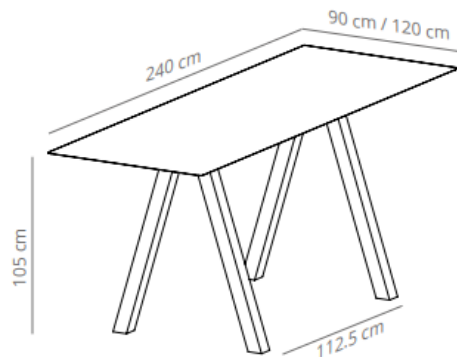

20 % rabatt ska dras av på angivna priser.

Table 200 cm

Table 240 cm

SIMPLE TABLE, 200, H105cm						
FINISHES			CODE		CODE	
LEGS	TOP		WIDTH 120		WIDTH 90	
stained (oak): matt oak, cognac, ash or wenge	stained	matt oak	TRMSCROAB	37.108,40 SEK	VCBTRMSCB	0,00 SEK
lacquered microtexturized (beech):		Ash (black)		38.570,00 SEK		30.252,80 SEK
						31.424,40 SEK