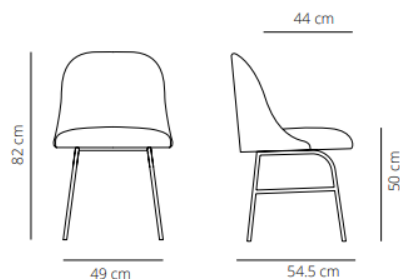

20 % rabatt ska dras av på angivna priser.

ALETA COLLECTION: designed by Jaime Hayon

20 % rabatt ska dras av på angivna priser.

FOUR METAL LEGS BASE

Chair

👤 12.8 kg

📦 (x1) 59x53x89 cm (0.28 m³)

Chair with armrest

👤 13.9 kg

📦 (x1) 59x53x89 cm (0.28 m³)

CODE		FINISHES		SEK
		STRUCTURE	UPHOLSTERY	
ALETA METAL BASE NO ARMS	ALSIME-1	black, white or taupe	G1 (COM/COL)	6.507,60 SEK
	ALSIME-2		G2	7.308,00 SEK
	ALSIME-3		G3	8.178,00 SEK
	ALSIME-4		G4	9.129,20 SEK
	ALSIME-5		G5	10.300,80 SEK
	ALSIME-1	brass finish	G1 (COM/COL)	11.170,80 SEK
	ALSIME-2		G2	11.901,60 SEK
	ALSIME-3		G3	12.852,80 SEK
	ALSIME-4		G4	13.815,60 SEK
	ALSIME-5		G5	14.906,00 SEK