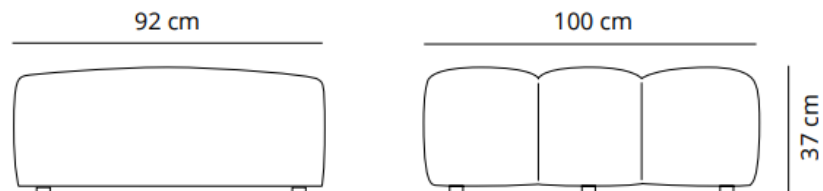

20 % rabatt ska dras av på angivna priser.

Backless module

Backrest module

48 kg

(x1) 97x105x78 cm (0.79 m³)

CODE		CASTERS	FINISHES	
VCBSAVISR	SAVISR-1	without casters	G1 (T/C)	11.924,80 SEK
	SAVISR-2		G2	13.316,80 SEK
	SAVISR-3		G3	15.718,00 SEK
	SAVISR-4		G4	18.235,20 SEK
	SAVISR-5		G5	20.880,00 SEK
	SAVISR-E		ECOALF	20.880,00 SEK
VCBSAVIRR	SAVISRR-1	with casters	G1 (T/C)	12.551,20 SEK
	SAVISRR-2		G2	13.943,20 SEK
	SAVISRR-3		G3	16.344,40 SEK
	SAVISRR-4		G4	18.861,60 SEK
	SAVISRR-5		G5	21.506,40 SEK
	SAVISRR-E		ECOALF	21.506,40 SEK