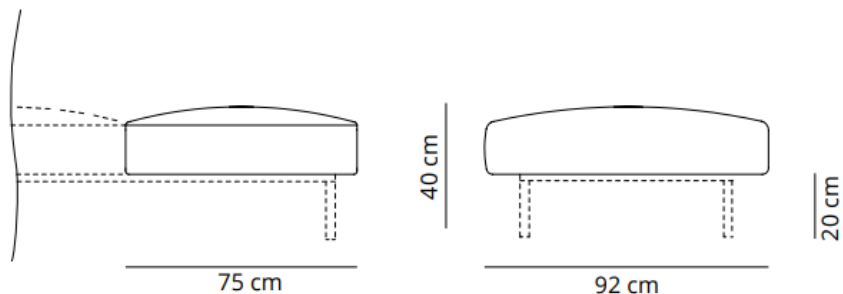

Backless module