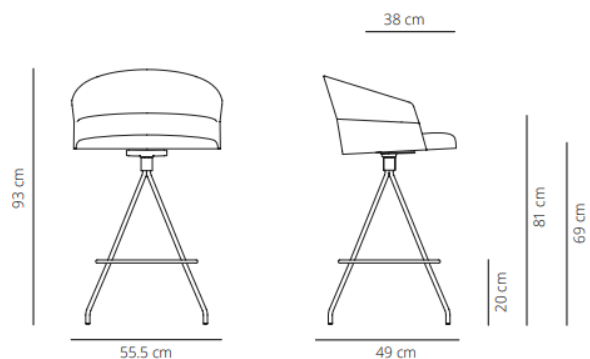

20 % rabatt ska dras av på angivna priser.

Smooth upholstery

8.8 kg
 (x1) 100x62x51 cm (0.32 m³)

Smooth upholstery

9.2 kg
 (x1) 106x62x51 cm (0.33 m³)

CODE		FINISHES		PUBLIC PRICE	
		STRUCTURE	UPHOLSTERY		
FIXED COUNTER STOOL (4 METAL LEGS), SMOOTH	COT4MECO-1	black or white	G1 (T/C)	593 €	6.878,80 SEK
	COT4MECO-2		G2	630 €	7.308,00 SEK
	COT4MECO-3		G3	699 €	8.108,40 SEK
	COT4MECO-4		G4	769 €	8.920,40 SEK
	COT4MECO-5		G5	845 €	9.802,00 SEK
					- SEK
CODE		FINISHES		PUBLIC PRICE	
		STRUCTURE	UPHOLSTERY		
FIXED BAR STOOL (4 METAL LEGS), SMOOTH	COT4MEBAR-1	black or white	G1 (T/C)	593 €	6.878,80 SEK
	COT4MEBAR-2		G2	630 €	7.308,00 SEK
	COT4MEBAR-3		G3	699 €	8.108,40 SEK
	COT4MEBAR-4		G4	769 €	8.920,40 SEK
	COT4MEBAR-5		G5	845 €	9.802,00 SEK
					- SEK

20 % rabatt ska dras av på angivna priser.

Smooth upholstery

9.8 kg
 (x1) 100x62x57 cm (0.35 m³)

Smooth upholstery

10.2 kg
 (x1) 106x62x57 cm (0.37 m³)

CODE		FINISHES		PUBLIC PRICE	- SEK
		STRUCTURE	UPHOLSTERY		
SWIVEL COUNTER STOOL , SMOOTH	COTGCO-1	black or white	G1 (T/C)	718 €	8.328,80 SEK
	COTGCO-2		G2	769 €	8.920,40 SEK
	COTGCO-3		G3	845 €	9.802,00 SEK
	COTGCO-4		G4	907 €	10.521,20 SEK
	COTGCO-5		G5	976 €	11.321,60 SEK
					- SEK
CODE		FINISHES		PUBLIC PRICE	- SEK
		STRUCTURE	UPHOLSTERY		
SWIVEL BAR STOOL , SMOOTH	COTGBAR-1	black or white	G1 (T/C)	718 €	8.328,80 SEK
	COTGBAR-2		G2	769 €	8.920,40 SEK
	COTGBAR-3		G3	845 €	9.802,00 SEK
	COTGBAR-4		G4	907 €	10.521,20 SEK
	COTGBAR-5		G5	976 €	11.321,60 SEK