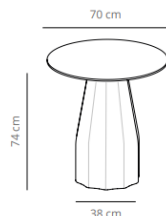

20 % rabatt ska dras av på angivna priser.

Burin: designed by Patricia Urquiola

20 % rabatt ska dras av på angivna priser.

Table diameter 60

57.2 kg
 (x1) 59x55x89 cm (0.29 m³)
 (x1) 76x76x7 cm (0.04 m³)

Table diameter 70

54.6 kg
 (x1) 59x55x89 cm (0.29 m³)
 (x1) 96x96x7 cm (0.06 m³)

Table diameter 80

60.3 kg
 (x1) 59x55x89cm (0.29 m³)
 (x1) 96x96x7cm (0.06 m³)

CODE		FINISHES			PUBLIC PRICE	SEK
		BASE	TOP			
VCBBUD6087	BUD60	white, black or taupe	stained	matt oak, ash (black)	561 €	6.507,60 SEK
VCBBUD6047	BUD60CN		compact laminate (black edge)	white or black	624 €	7.238,40 SEK
	BUD60CB		compact laminate (white edge)	white	624 €	7.238,40 SEK
CODE		FINISHES			PUBLIC PRICE	- SEK
		BASE	TOP			
VCBBUD7087	BUD70	white, black or taupe	stained	matt oak, ash (black)	580 €	6.728,00 SEK
VCBBUD7047	BUD70CN		compact laminate (black edge)	white or black	648 €	7.516,80 SEK
	BUD70CB		compact laminate (white edge)	white	648 €	7.516,80 SEK
CODE		FINISHES			PUBLIC PRICE	- SEK
		BASE	TOP			
VCBBUD8087	BUD80	white, black or taupe	stained	matt oak, ash (black)	674 €	7.818,40 SEK
VCBBUD8047	BUD80CN		compact laminate (black edge)	white or black	806 €	9.349,60 SEK
	BUD80CB		compact laminate (white edge)	white	806 €	9.349,60 SEK

20 % rabatt ska dras av på angivna priser.

Table diameter 100

67.4 kg
 (x1) 59x55x89 cm (0.29 m³)
 (x1) 116x116x7 cm (0.09 m³)

Table diameter 120

96.6 kg
 (x1) 59x55x89cm (0.29 m³)
 (x1) 136x136x7 cm (0.13 m³)

20 % rabatt ska dras av på angivna priser.

Table diameter 60

37.2 kg
 (x1) 59x55x105 cm (0.34 m³)
 (x1) 76x76x7 cm (0.04 m³)

Table diameter 70

36.4 kg
 (x1) 59x55x105 cm (0.34 m³)
 (x1) 86x86x7 cm (0.05 m³)