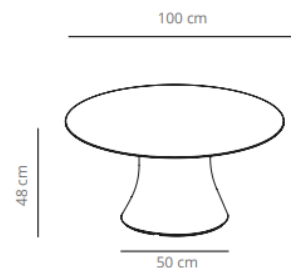

20 % rabatt ska dras av på angivna priser.

Table diameter 60

37.2 kg
 (x1) 59x55x105 cm (0.34 m³)
 (x1) 76x76x7 cm (0.04 m³)

Table diameter 70

36.4 kg
 (x1) 59x55x105 cm (0.34 m³)
 (x1) 86x86x7 cm (0.05 m³)

20 % rabatt ska dras av på angivna priser.

Table diameter 80

42.1 kg
 (x1) 59x55x105 cm (0.34 m³)
 (x1) 96x96x7 cm (0.06 m³)

Table diameter 100

49.2 kg
 (x1) 59x55x105 cm (0.34 m³)
 (x1) 116x116x7 cm (0.08 m³)

20 % rabatt ska dras av på angivna priser.

Table diameter 60

Table diameter 70

Table diameter 80

CODE		FINISHES			
		BASE	TOP		
VCBCAD60B	CAD60B		stained	matt oak , ash (black)	6.252,40 SEK
VCBCAD60BL	CAD60BCN		compact laminate (black edge)	black or white	5.510,00 SEK
	CAD60BCB		compact laminate (white edge)	white	6.403,20 SEK
CODE		FINISHES			0,00 SEK
		BASE	TOP		
VCBCAD70BM	CAD70B		stained	matt oak , ash (black)	6.704,80 SEK
VCBCAD70BL	CAD70BCN		compact laminate (black edge)	black or white	5.800,00 SEK
	CAD70BCB		compact laminate (white edge)	white	6.994,80 SEK
CODE		FINISHES			
		BASE	TOP		
VCBCAD80B	CAD80B		stained	matt oak , ash (black)	7.076,00 SEK
VCBCAD80BL	CAD80BCN		compact laminate (black edge)	black or white	6.101,60 SEK
	CAD80BCB		compact laminate (white edge)	white	7.586,40 SEK

20 % rabatt ska dras av på angivna priser.

Table diameter 100

Table diameter 120

 (x1) 59x55x58 cm (0.2 m³)
 (x1) 136x136x7 cm (0.13 m³)

CODE		FINISHES			
		BASE	TOP		
VCBCAD100B	CAD100B		stained	matt oak , ash (black)	9.454,00 SEK
VCBCAD100BL	CAD100BCN		compact laminate (black edge)	black or white	7.447,20 SEK
	CAD100BCB		compact laminate (white edge)	white	10.045,60 SEK
CODE		FINISHES			
		BASE	TOP		
VCBCAD120B	CAD120B		stained	matt oak , ash (black)	12.052,40 SEK
VCBCAD120BL	CAD120BCN		compact laminate (black edge)	black or white	10.556,00 SEK
	CAD120BCB		compact laminate (white edge)	white	14.140,40 SEK