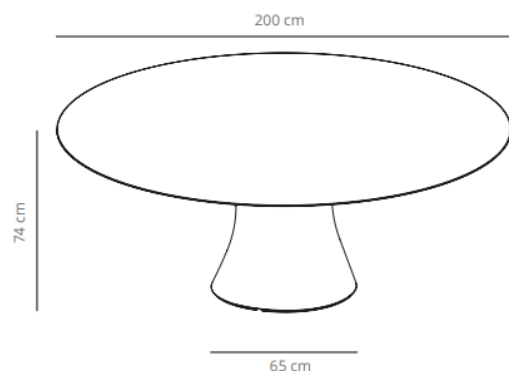

20 % rabatt ska dras av på angivna priser.

Table diameter 60

37.2 kg
 (x1) 59x55x105 cm (0.34 m³)
 (x1) 76x76x7 cm (0.04 m³)

Table diameter 70

36.4 kg
 (x1) 59x55x105 cm (0.34 m³)
 (x1) 86x86x7 cm (0.05 m³)

20 % rabatt ska dras av på angivna priser.

Table diameter 80

42.1 kg
 (x1) 59x55x105 cm (0.34 m³)
 (x1) 96x96x7 cm (0.06 m³)

Table diameter 100

49.2 kg
 (x1) 59x55x105 cm (0.34 m³)
 (x1) 116x116x7 cm (0.08 m³)

20 % rabatt ska dras av på angivna priser.

Table diameter 100

Table diameter 120

Table diameter 150

CODE		FINISHES			
		BASE	TOP		
VCBCAD100	CAD100		stained	matt oak , ash (black)	9.233,60 SEK
VCBCAD100L	CAD100CN		compact laminate (black edge)	black or white	7.737,20 SEK
	CAD100CB		compact laminate (white edge)	white	9.233,60 SEK
					0,00 SEK
CODE		FINISHES			
		BASE	TOP		
VCBCAD120	CAD120		stained	matt oak , ash (black)	12.284,40 SEK
VCBCAD100L	CAD120CN		compact laminate (black edge)	black or white	10.277,60 SEK
	CAD120CB		compact laminate (white edge)	white	12.052,40 SEK
CODE		FINISHES			
		BASE	TOP		
VCBCAD150	CAD150		stained	matt oak , ash (black)	17.713,20 SEK
VCBCAD150L	CAD150CN		compact laminate (black edge)	black or white	16.228,40 SEK
	CAD150CB		compact laminate (white edge)	white	18.455,60 SEK

20 % rabatt ska dras av på angivna priser.

Table diameter 180

153 kg
 (x1) 82x82x77 cm (0.5 m³)
 (x1)

Table diameter 200

(x1) 82x82x77 cm (0.5 m³)
 (x1)

CODE		FINISHES			
		BASE	TOP		
VCBCAD180	CAD180		stained	matt oak , ash (black)	23.362,40 SEK
VCBCAD180L	CAD180CN		compact laminate (black edge)	black or white	23.060,80 SEK
	CAD180CB		compact laminate (white edge)	white	34.974,00 SEK
CODE		FINISHES			
		BASE	TOP		
VCBCAD200	CAD200		stained	matt oak , ash (black)	29.313,20 SEK
		#jREF!			22.921,60 SEK