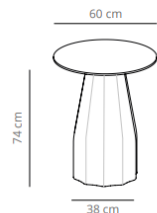

20 % rabatt ska dras av på angivna priser.

Burin: designed by Patricia Urquiola

20 % rabatt ska dras av på angivna priser.

Table diameter 60

57.2 kg
 (x1) 59x55x89 cm (0.29 m³)
 (x1) 76x76x7 cm (0.04 m³)

Table diameter 70

54.6 kg
 (x1) 59x55x89 cm (0.29 m³)
 (x1) 96x96x7 cm (0.06 m³)

Table diameter 80

60.3 kg
 (x1) 59x55x89cm (0.29 m³)
 (x1) 96x96x7cm (0.06 m³)

CODE		FINISHES			PUBLIC PRICE	SEK
		BASE	TOP			
VCBBUD6087	BUD60	white, black or taupe	stained	matt oak, ash (black)	561 €	6.507,60 SEK
VCBBUD6047	BUD60CN		compact laminate (black edge)	white or black	624 €	7.238,40 SEK
	BUD60CB		compact laminate (white edge)	white	624 €	7.238,40 SEK
CODE		FINISHES			PUBLIC PRICE	- SEK
		BASE	TOP			
VCBBUD7087	BUD70	white, black or taupe	stained	matt oak, ash (black)	580 €	6.728,00 SEK
VCBBUD7047	BUD70CN		compact laminate (black edge)	white or black	648 €	7.516,80 SEK
	BUD70CB		compact laminate (white edge)	white	648 €	7.516,80 SEK
CODE		FINISHES			PUBLIC PRICE	- SEK
		BASE	TOP			
VCBBUD8087	BUD80	white, black or taupe	stained	matt oak, ash (black)	674 €	7.818,40 SEK
VCBBUD8047	BUD80CN		compact laminate (black edge)	white or black	806 €	9.349,60 SEK
	BUD80CB		compact laminate (white edge)	white	806 €	9.349,60 SEK

20 % rabatt ska dras av på angivna priser.

Table diameter 100

67.4 kg
 (x1) 59x55x89 cm (0.29 m³)
 (x1) 116x116x7 cm (0.09 m³)

Table diameter 120

96.6 kg
 (x1) 59x55x89cm (0.29 m³)
 (x1) 136x136x7 cm (0.13 m³)