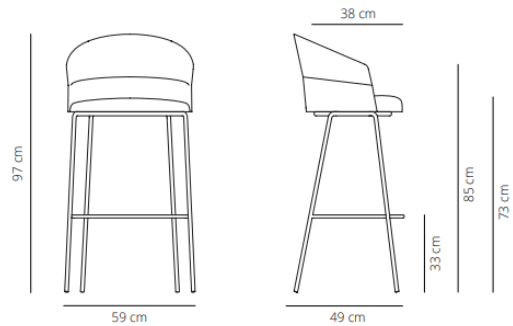

Smooth upholstery

9.2 kg
(x1) 106x62x51 cm (0.33 m³)

CODE		FINISHES		PUBLIC PRICE	
		STRUCTURE	UPHOLSTERY		
FIXED COUNTER STOOL (4 METAL LEGS), SMOOTH	COT4MECO-1	black or white	G1 (T/C)	593 €	6.878,80 SEK
	COT4MECO-2		G2	630 €	7.308,00 SEK
	COT4MECO-3		G3	699 €	8.108,40 SEK
	COT4MECO-4		G4	769 €	8.920,40 SEK
	COT4MECO-5		G5	845 €	9.802,00 SEK
					- SEK
CODE		FINISHES		PUBLIC PRICE	
		STRUCTURE	UPHOLSTERY		
FIXED BAR STOOL (4 METAL LEGS), SMOOTH	COT4MEBAR-1	black or white	G1 (T/C)	593 €	6.878,80 SEK
	COT4MEBAR-2		G2	630 €	7.308,00 SEK
	COT4MEBAR-3		G3	699 €	8.108,40 SEK
	COT4MEBAR-4		G4	769 €	8.920,40 SEK
	COT4MEBAR-5		G5	845 €	9.802,00 SEK
					- SEK

20 % rabatt ska dras av på angivna priser.