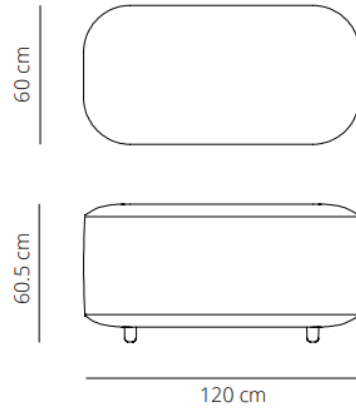

Bench 120H

Bench 120HP

	CODE	FINISHES	
VCBCO120H	CO120H-1	G1 (COM/COL)	16.646,00 SEK
	CO120H-2	G2	17.597,20 SEK
	CO120H-3	G3	19.580,80 SEK
	CO120H-4	G4	22.585,20 SEK
	CO120H-5	G5	25.508,40 SEK

	CODE	FINISHES	
VCBCO120HP	CO120HP-1	G1 (COM/COL)	17.690,00 SEK
	CO120HP-2	G2	18.699,20 SEK
	CO120HP-3	G3	20.822,00 SEK
	CO120HP-4	G4	23.965,60 SEK
	CO120HP-5	G5	27.039,60 SEK

20 % rabatt ska dras av på angivna priser.