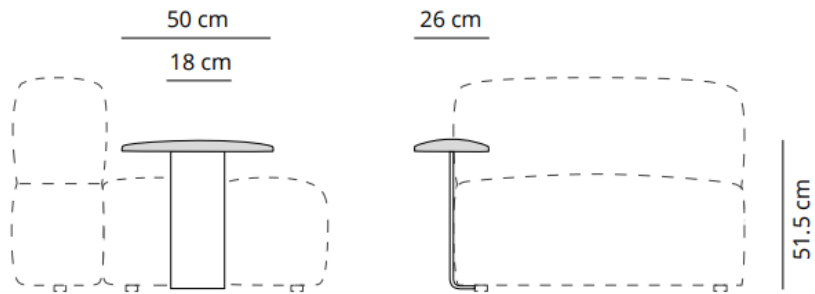

Upholstered sidearm

5 kg

Instalado en el sofa e incluido en la caja

	RIGHT		LEFT	
VCBSAVIBRRO	SAVIBRROD-1		SAVIBRROI-1	4.245,60 SEK
	SAVIBRROD-2		SAVIBRROI-2	4.512,40 SEK
	SAVIBRROD-3		SAVIBRROI-3	4.906,80 SEK
	SAVIBRROD-4		SAVIBRROI-4	5.347,60 SEK
	SAVIBRROD-5		SAVIBRROI-5	5.800,00 SEK
	SAVIBRROD-E		SAVIBRROI-E	5.800,00 SEK
	SAVIBRROTD-1		SAVIBRROTI-1	4.999,60 SEK
	SAVIBRROTD-2		SAVIBRROTI-2	5.394,00 SEK
	SAVIBRROTD-3		SAVIBRROTI-3	6.113,20 SEK
	SAVIBRROTD-4		SAVIBRROTI-4	6.832,40 SEK
	SAVIBRROTD-5		SAVIBRROTI-5	7.714,00 SEK
	SAVIBRROTD-E		SAVIBRROTI-E	7.714,00 SEK

20 % rabatt ska dras av på angivna priser.