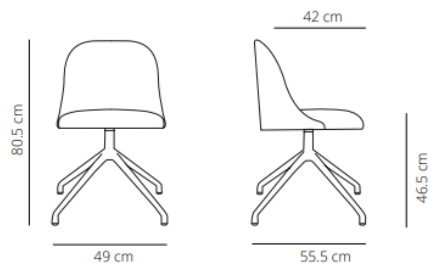

20 % rabatt ska dras av på angivna priser.

ALETA COLLECTION: designed by Jaime Hayon

20 % rabatt ska dras av på angivna priser.

FOUR METAL LEGS BASE

Chair

👤 12.8 kg

📦 (x1) 59x53x89 cm (0.28 m³)

Chair with armrest

20 % rabatt ska dras av på angivna priser.

FOUR WOODEN LEGS BASE

Chair

13.4 kg

(x1) 59x53x89 cm (0.28 m³)

Chair with armrest

14.5kg

(x1) 59x53x89 cm (0.28 m³)

20 % rabatt ska dras av på angivna priser.

PYRAMID SWIVEL BASE

Chair

13.3 kg
 (x1) 58x54x88 cm (0.28 m³)

Chair with armrest

14.4 kg
 (x1) 58x54x88 cm (0.28 m³)

CODE		FINISHES		SEK
		STRUCTURE	UPHOLSTERY	
ALETA PYRAMID SWIVEL BASE NO ARMS	ALSIPI-1	black or white	G1 (COM/COL)	8.560,80 SEK
	ALSIPI-2		G2	9.280,00 SEK
	ALSIPI-3		G3	10.219,60 SEK
	ALSIPI-4		G4	11.170,80 SEK
	ALSIPI-5		G5	12.203,20 SEK
				0,00 SEK
CODE		FINISHES		SEK
		STRUCTURE	UPHOLSTERY	
ALETA PYRAMID SWIVEL BASE WITH ARMS	ALSIPIBR-1	black or white	G1 (COM/COL)	9.860,00 SEK
	ALSIPIBR-2		G2	10.753,20 SEK
	ALSIPIBR-3		G3	11.901,60 SEK
	ALSIPIBR-4		G4	13.084,80 SEK
	ALSIPIBR-5		G5	14.395,60 SEK

20 % rabatt ska dras av på angivna priser.

PYRAMID SWIVEL WITH CASTERS BASE

Chair

13.4 kg

(x1) 58x54x88 cm (0.28 m³)

Chair with armrest

14.7 kg

(x1) 93x58x55cm (0.3 m³)