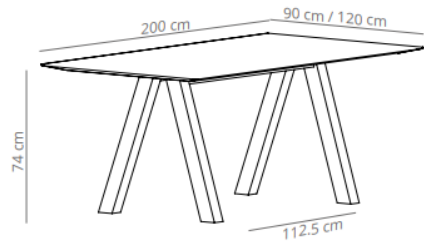

20 % rabatt ska dras av på angivna priser.

Table diameter 80

42.1 kg
 (x1) 59x55x105 cm (0.34 m³)
 (x1) 96x96x7 cm (0.06 m³)

Table diameter 100

49.2 kg
 (x1) 59x55x105 cm (0.34 m³)
 (x1) 116x116x7 cm (0.08 m³)

20 % rabatt ska dras av på angivna priser.

TRESTLE TABLE: designed by John Pawson

20 % rabatt ska dras av på angivna priser.

Table 200 cm

Table 240 cm

SIMPLE TABLE 200, H74cm					
FINISHES		CODE		CODE	
				SEK	
LEGS	TOP	WIDTH 120		WIDTH 90	
stained (oak): matt oak, cognac, ash or wenge	stained	matt oak	TRMSCROA	VCBTRMS C	31.192,40 SEK
		Ash (black)			32.665,60 SEK
SIMPLE TABLE, 240cm, h74cm					
FINISHES		CODE		CODE	
LEGS	TOP	WIDTH 120		WIDTH 90	
stained (oak): matt oak, cognac, ash or wenge	stained	matt oak	TRMSROA	VCBTRMS	36.226,80 SEK
		Ash (black)			37.850,80 SEK
lacquered					25.508,40 SEK
					26.819,20 SEK