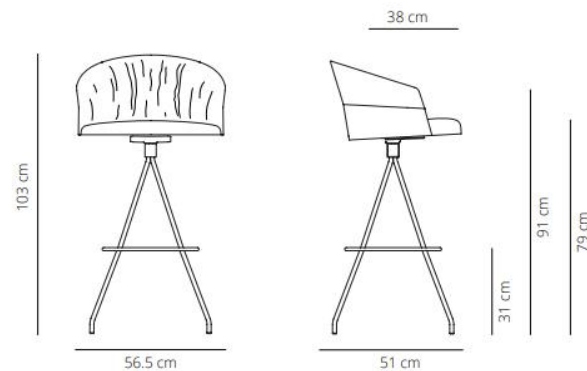

20 % rabatt ska dras av på angivna priser.

Soft upholstery

9.8 kg

(x1) 100x62x57 cm (0.35 m³)

Soft upholstery

10.2 kg

(x1) 106x62x57 cm (0.37 m³)

CODE		FINISHES		PUBLIC PRICE	- SEK
		STRUCTURE	UPHOLSTERY		
SWIVEL COUNTER STOOL , SOFT	COTGCOS-1	black or white	G1 (T/C)	813 €	9.430,80 SEK
	COTGCOS-2		G2	860 €	9.976,00 SEK
	COTGCOS-3		G3	939 €	10.892,40 SEK
	COTGCOS-4		G4	1.012 €	11.739,20 SEK
	COTGCOS-5		G5	1.091 €	12.655,60 SEK
					- SEK
CODE		FINISHES		PUBLIC PRICE	- SEK
		STRUCTURE	UPHOLSTERY		
SWIVEL BAR STOOL , SOFT	COTGBARS-1	black or white	G1 (T/C)	813 €	9.430,80 SEK
	COTGBARS-2		G2	860 €	9.976,00 SEK
	COTGBARS-3		G3	939 €	10.892,40 SEK
	COTGBARS-4		G4	1.012 €	11.739,20 SEK
	COTGBARS-5		G5	1.091 €	12.655,60 SEK