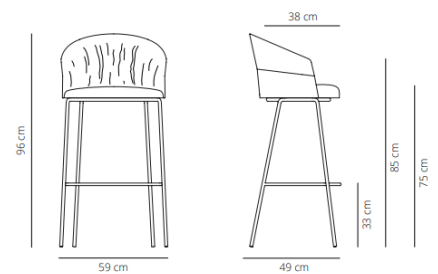

Soft upholstery

9.2 kg
(x1) 106x62x51 cm (0.33 m³)

CODE		FINISHES		PUBLIC PRICE	- SEK
		STRUCTURE	UPHOLSTERY		
FIXED COUNTER STOOL (4 METAL LEGS), SOFT	COT4MECOS-1	black or white	G1 (T/C)	659 €	7.644,40 SEK
	COT4MECOS-2		G2	704 €	8.166,40 SEK
	COT4MECOS-3		G3	784 €	9.094,40 SEK
	COT4MECOS-4		G4	862 €	9.999,20 SEK
	COT4MECOS-5		G5	945 €	10.962,00 SEK
					- SEK
CODE		FINISHES		PUBLIC PRICE	- SEK
		STRUCTURE	UPHOLSTERY		
FIXED BAR STOOL (4 METAL LEGS), SOFT	COT4MEBARS-1	black or white	G1 (T/C)	659 €	7.644,40 SEK
	COT4MEBARS-2		G2	704 €	8.166,40 SEK
	COT4MEBARS-3		G3	784 €	9.094,40 SEK
	COT4MEBARS-4		G4	862 €	9.999,20 SEK
	COT4MEBARS-5		G5	945 €	10.962,00 SEK

20 % rabatt ska dras av på angivna priser.