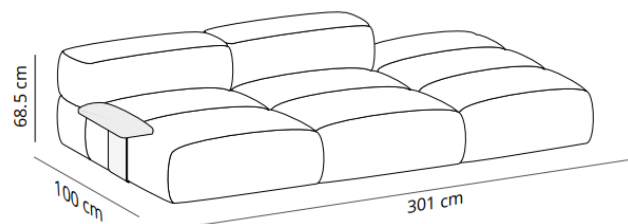

Composition 8