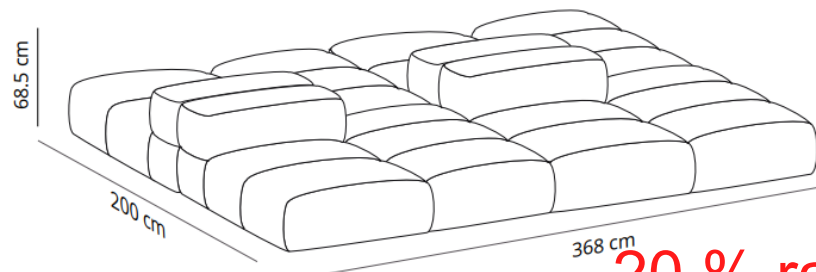

Composition 18