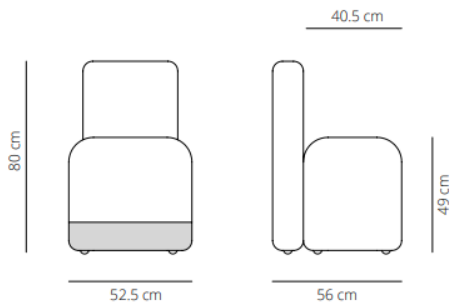

20 % rabatt ska dras av på angivna priser.

SEASON CHAIR: by Piero Lissoni.

20 % rabatt ska dras av på angivna priser.

Fixed chair

📦 17.8 kg
 📦 (x1) 58x54x89cm (0.28 m³)

Chair with casters

CODE		FINISHES		
		UPHOLSTERY PROTECTION	UPHOLSTERY	sek
SEASON CHAIR, NO CASTERS	SECHF-1	technical fabric, light or dark grey	G1 (COM/COL)	7.818,40 SEK
	SECHF-2		G2	8.920,40 SEK
	SECHF-3		G3	11.263,60 SEK
	SECHF-4		G4	14.186,80 SEK
	SECHF-5		G5	16.588,00 SEK
CODE		FINISHES		
		UPHOLSTERY PROTECTION	UPHOLSTERY	sek
SEASON CHAIR WITH CASTERS	SECH-1	technical fabric, light or dark grey	G1 (COM/COL)	8.108,40 SEK
	SECH-2		G2	9.280,00 SEK
	SECH-3		G3	11.472,40 SEK
	SECH-4		G4	14.465,20 SEK
	SECH-5		G5	16.878,00 SEK

20 % rabatt ska dras av på angivna priser.

Burin: designed by Patricia Urquiola

20 % rabatt ska dras av på angivna priser.

Table diameter 60

57.2 kg
 (x1) 59x55x89 cm (0.29 m³)
 (x1) 76x76x7 cm (0.04 m³)

Table diameter 70

20 % rabatt ska dras av på angivna priser.

Table diameter 100

67.4 kg
 (x1) 59x55x89 cm (0.29 m³)
 (x1) 116x116x7 cm (0.09 m³)

Table diameter 120

96.6 kg
 (x1) 59x55x89cm (0.29 m³)
 (x1) 136x136x7 cm (0.13 m³)