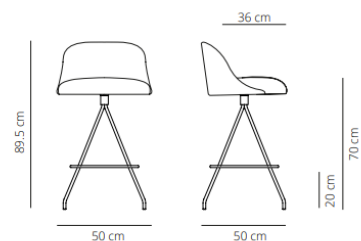

20 % rabatt ska dras av på angivna priser.

FIVE CASTERS BASE

Chair

▲ 13.4 kg

📦 (x1) 59x53x89 cm (0.28 m³)

Chair with armrest

▲ 14.5 kg

📦 (x1) 59x53x89 cm (0.28 m³)

20 % rabatt ska dras av på angivna priser.

High backrest stool with armrest

📦 13.8 kg
 📦 (x1) 57.5x53.5x110cm (0.33 m³)

High backrest with armrest

📦 14.1 kg
 📦 (x1) 57.5x53.5x120 cm (0.37 m³)

CODE		FINISHES		SEK
		STRUCTURE	UPHOLSTERY	
FIXED COUNTER STOOL (4 LEGS), WITH ARMS	ALTAFCCHBR-1	black, white or taupe	G1 (COM/COL)	8.328,80 SEK
	ALTAFCCHBR-2		G2	9.430,80 SEK
	ALTAFCCHBR-3		G3	10.660,40 SEK
	ALTAFCCHBR-4		G4	12.052,40 SEK
	ALTAFCCHBR-5		G5	13.583,60 SEK
	ALTAFCCHBR-1	brass finish	G1 (COM/COL)	13.885,20 SEK
	ALTAFCCHBR-2		G2	14.987,20 SEK
	ALTAFCCHBR-3		G3	16.228,40 SEK
	ALTAFCCHBR-4		G4	17.597,20 SEK
	ALTAFCCHBR-5		G5	19.140,00 SEK

20 % rabatt ska dras av på angivna priser.

FIXED BAR STOOL BASE

Low backrest

🏋️ 12.8 kg

📦 (x1) 57.5x53.5x120 cm (0.37 m³)

High backrest

🏋️ 13 kg

📦 (x1) 57.5x53.5x120 cm (0.37 m³)

20 % rabatt ska dras av på angivna priser.

SWIVEL COUNTER STOOL BASE

Low backrest

13.1 kg

(x1) 58x54x106cm (0.33 m³)

High backrest

13.4 kg

(x1) 58x54x110cm (0.34 m³)