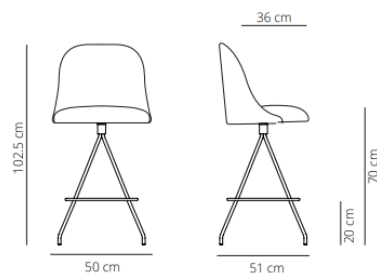

20 % rabatt ska dras av på angivna priser.

FIXED BAR STOOL BASE

Low backrest

🏋️ 12.8 kg

📦 (x1) 57.5x53.5x120 cm (0.37 m³)

High backrest

🏋️ 13 kg

📦 (x1) 57.5x53.5x120 cm (0.37 m³)

20 % rabatt ska dras av på angivna priser.

SWIVEL COUNTER STOOL BASE

Low backrest

13.1 kg

(x1) 58x54x106cm (0.33 m³)

High backrest

13.4 kg

(x1) 58x54x110cm (0.34 m³)

High backrest stool with armrest

14.1 kg

(x1) 57.5x53.5x110cm (0.33 m³)

CODE		FINISHES		SEK
		STRUCTURE	UPHOLSTERY	
SWIVEL COUNTER STOOL LOW BACKREST	ALTACO-1	black, white or taupe	G1 (COM/COL)	8.920,40 SEK
	ALTACO-2		G2	9.802,00 SEK
	ALTACO-3		G3	10.660,40 SEK
	ALTACO-4		G4	11.762,40 SEK
	ALTACO-5		G5	12.934,00 SEK
CODE		FINISHES		SEK
		STRUCTURE	UPHOLSTERY	
SWIVEL COUNTER STOOL HIGH BACKREST	ALTACOH-1	black, white or taupe	G1 (COM/COL)	9.071,20 SEK
	ALTACOH-2		G2	10.080,40 SEK
	ALTACOH-3		G3	11.112,80 SEK
	ALTACOH-4		G4	12.203,20 SEK
	ALTACOH-5		G5	13.583,60 SEK
CODE		FINISHES		SEK
		STRUCTURE	UPHOLSTERY	
SWIVEL COUNTER STOOL WITH BACKREST	ALTACOHBR-1	black, white or taupe	G1 (COM/COL)	10.300,80 SEK
	ALTACOHBR-2		G2	11.321,60 SEK
	ALTACOHBR-3		G3	12.644,00 SEK
	ALTACOHBR-4		G4	13.943,20 SEK
	ALTACOHBR-5		G5	15.497,60 SEK