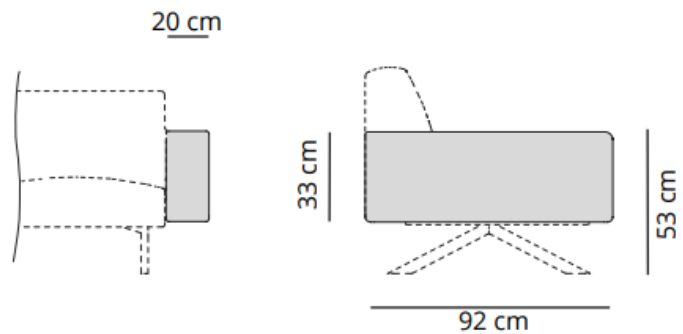

Upholstered narrow armrest

CODE		SCISSOR LEGS	FINISHES	
	SISMBP-1	white, black, taupe or fluorescent orange	smooth upholstery	11.901,60 SEK
	SISMBP-2			12.713,60 SEK
	SISMBP-3			13.943,20 SEK
	SISMBP-4			15.346,80 SEK
	SISMBP-5			16.646,00 SEK
	SISMBPS-1		soft upholstery	13.664,80 SEK
	SISMBPS-2			14.465,20 SEK
	SISMBPS-3			16.135,60 SEK
	SISMBPS-4			17.597,20 SEK
	SISMBPS-5			19.140,00 SEK

CODE			
RIGHT		LEFT	
SISBRFPD-1		SISBRFPI-1	3.654,00 SEK
SISBRFPD-2		SISBRFPI-2	4.442,80 SEK
SISBRFPD-3		SISBRFPI-3	5.266,40 SEK
SISBRFPD-4		SISBRFPI-4	6.217,60 SEK
SISBRFPD-5		SISBRFPI-5	7.377,60 SEK
SISBRFPSD-1		SISBRFPSI-1	4.686,40 SEK
SISBRFPSD-2		SISBRFPSI-2	5.417,20 SEK
SISBRFPSD-3		SISBRFPSI-3	6.217,60 SEK
SISBRFPSD-4		SISBRFPSI-4	7.238,40 SEK
SISBRFPSD-5		SISBRFPSI-5	8.328,80 SEK

20 % rabatt ska dras av på angivna priser.