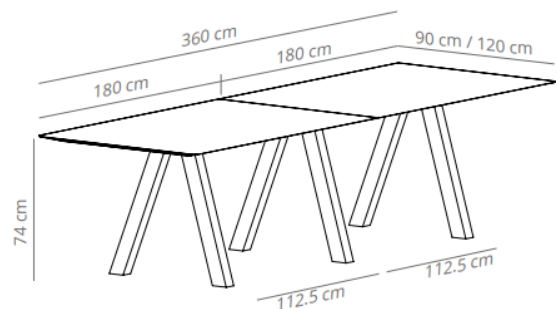

Double table