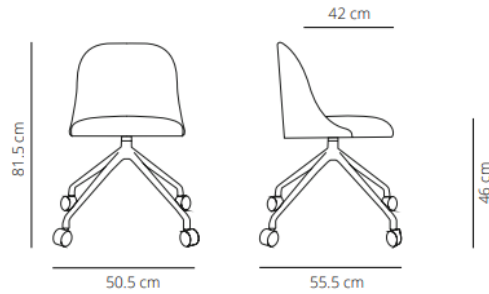

20 % rabatt ska dras av på angivna priser.

FOUR WOODEN LEGS BASE

Chair

13.4 kg

(x1) 59x53x89 cm (0.28 m³)

Chair with armrest

14.5kg

(x1) 59x53x89 cm (0.28 m³)

20 % rabatt ska dras av på angivna priser.

PYRAMID SWIVEL BASE

Chair

13.3 kg
 (x1) 58x54x88 cm (0.28 m³)

Chair with armrest

14.4 kg
 (x1) 58x54x88 cm (0.28 m³)

CODE		FINISHES		SEK
		STRUCTURE	UPHOLSTERY	
ALETA PYRAMID SWIVEL BASE NO ARMS	ALSIPI-1	black or white	G1 (COM/COL)	8.560,80 SEK
	ALSIPI-2		G2	9.280,00 SEK
	ALSIPI-3		G3	10.219,60 SEK
	ALSIPI-4		G4	11.170,80 SEK
	ALSIPI-5		G5	12.203,20 SEK
				0,00 SEK
CODE		FINISHES		SEK
		STRUCTURE	UPHOLSTERY	
ALETA PYRAMID SWIVEL BASE WITH ARMS	ALSIPIBR-1	black or white	G1 (COM/COL)	9.860,00 SEK
	ALSIPIBR-2		G2	10.753,20 SEK
	ALSIPIBR-3		G3	11.901,60 SEK
	ALSIPIBR-4		G4	13.084,80 SEK
	ALSIPIBR-5		G5	14.395,60 SEK

20 % rabatt ska dras av på angivna priser.

PYRAMID SWIVEL WITH CASTERS BASE

Chair

13.4 kg

(x1) 58x54x88 cm (0.28 m³)

Chair with armrest

14.7 kg

(x1) 93x58x55cm (0.3 m³)