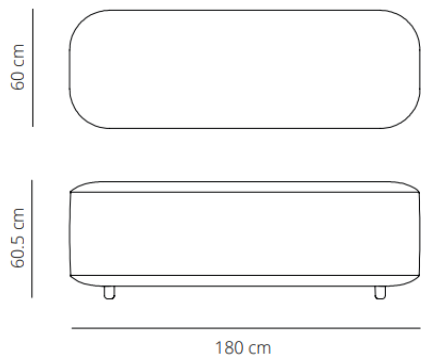

Bench 180H

Bench 180HP