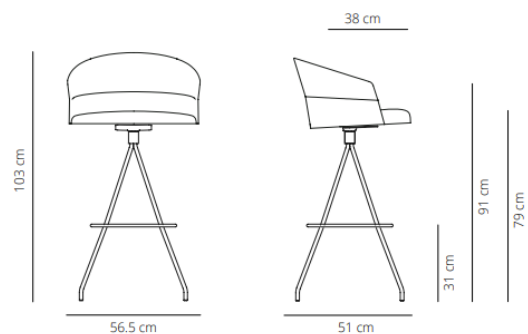

20 % rabatt ska dras av på angivna priser.

Smooth upholstery

8.8 kg
 (x1) 100x62x51 cm (0.32 m³)

Smooth upholstery

9.2 kg
 (x1) 106x62x51 cm (0.33 m³)

CODE		FINISHES		PUBLIC PRICE	
		STRUCTURE	UPHOLSTERY		
FIXED COUNTER STOOL (4 METAL LEGS), SMOOTH	COT4MECO-1	black or white	G1 (T/C)	593 €	6.878,80 SEK
	COT4MECO-2		G2	630 €	7.308,00 SEK
	COT4MECO-3		G3	699 €	8.108,40 SEK
	COT4MECO-4		G4	769 €	8.920,40 SEK
	COT4MECO-5		G5	845 €	9.802,00 SEK
					- SEK
CODE		FINISHES		PUBLIC PRICE	
		STRUCTURE	UPHOLSTERY		
FIXED BAR STOOL (4 METAL LEGS), SMOOTH	COT4MEBAR-1	black or white	G1 (T/C)	593 €	6.878,80 SEK
	COT4MEBAR-2		G2	630 €	7.308,00 SEK
	COT4MEBAR-3		G3	699 €	8.108,40 SEK
	COT4MEBAR-4		G4	769 €	8.920,40 SEK
	COT4MEBAR-5		G5	845 €	9.802,00 SEK
					- SEK

20 % rabatt ska dras av på angivna priser.

Smooth upholstery

9.8 kg
 (x1) 100x62x57 cm (0.35 m³)

Smooth upholstery

10.2 kg
 (x1) 106x62x57 cm (0.37 m³)

CODE		FINISHES		PUBLIC PRICE	- SEK
		STRUCTURE	UPHOLSTERY		
SWIVEL COUNTER STOOL , SMOOTH	COTGCO-1	black or white	G1 (T/C)	718 €	8.328,80 SEK
	COTGCO-2		G2	769 €	8.920,40 SEK
	COTGCO-3		G3	845 €	9.802,00 SEK
	COTGCO-4		G4	907 €	10.521,20 SEK
	COTGCO-5		G5	976 €	11.321,60 SEK
					- SEK
CODE		FINISHES		PUBLIC PRICE	- SEK
		STRUCTURE	UPHOLSTERY		
SWIVEL BAR STOOL , SMOOTH	COTGBAR-1	black or white	G1 (T/C)	718 €	8.328,80 SEK
	COTGBAR-2		G2	769 €	8.920,40 SEK
	COTGBAR-3		G3	845 €	9.802,00 SEK
	COTGBAR-4		G4	907 €	10.521,20 SEK
	COTGBAR-5		G5	976 €	11.321,60 SEK