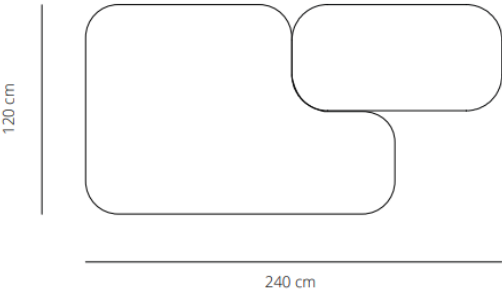

Composition 2