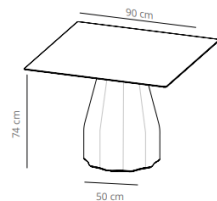

20 % rabatt ska dras av på angivna priser.

Table diameter 100

67.4 kg
 (x1) 59x55x89 cm (0.29 m³)
 (x1) 116x116x7 cm (0.09 m³)

Table diameter 120

96.6 kg
 (x1) 59x55x89cm (0.29 m³)
 (x1) 136x136x7 cm (0.13 m³)

Table diameter 150

109 kg
 (x1) 59x55x89cm (0.29 m³)
 (x1) 178x166x7 cm (0.21 m³)

CODE		FINISHES			PUBLIC PRICE
		BASE	TOP		
VCBBUD10087	BUD100	white, black or taupe	stained	matt oak, ash (black)	761 €
VCBBUD10047	BUD100CN		compact laminate (black edge)	white or black	995 €
	BUD100CB		compact laminate (white edge)	white	995 €
					- SEK
CODE		FINISHES			PUBLIC PRICE
		BASE	TOP		
VCBBUD12087	BUD120	white, black or taupe	stained	matt oak, ash (black)	927 €
VCBBUD12047	BUD120CN		compact laminate (black edge)	white or black	1.191 €
	BUD120CB		compact laminate (white edge)	white	1.191 €
					- SEK
CODE		FINISHES			PUBLIC PRICE
		BASE	TOP		
VCBBUD15087	BUD150	white, black or taupe	stained	matt oak, ash (black)	1.160 €
VCBBUD15047	BUD150CN		compact laminate (black edge)	white or black	1.512 €
	BUD150CB		compact laminate (white edge)	white	1.512 €
					- SEK

20 % rabatt ska dras av på angivna priser.

Table 70x70

59.8 kg

(x1) 59x55x89 cm (0.29 m³)
(x1) 76x76x7 cm (0.04 m³)

Mesa 80x80

62.8 kg

(x1) 59x55x89 cm (0.29 m³)
(x1) 96x96x7 cm (0.06 m³)

Table 90x90

20 % rabatt ska dras av på angivna priser.

Table diameter 60

37.2 kg
 (x1) 59x55x105 cm (0.34 m³)
 (x1) 76x76x7 cm (0.04 m³)

Table diameter 70

36.4 kg
 (x1) 59x55x105 cm (0.34 m³)
 (x1) 86x86x7 cm (0.05 m³)