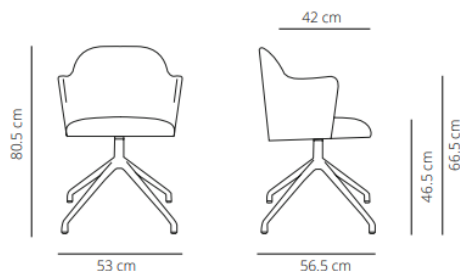

20 % rabatt ska dras av på angivna priser.

FOUR WOODEN LEGS BASE

Chair

13.4 kg

(x1) 59x53x89 cm (0.28 m³)

Chair with armrest

14.5kg

(x1) 59x53x89 cm (0.28 m³)

20 % rabatt ska dras av på angivna priser.

PYRAMID SWIVEL BASE

Chair

13.3 kg
 (x1) 58x54x88 cm (0.28 m³)

Chair with armrest

14.4 kg
 (x1) 58x54x88 cm (0.28 m³)

CODE		FINISHES		SEK
		STRUCTURE	UPHOLSTERY	
ALETA PYRAMID SWIVEL BASE NO ARMS	ALSIPI-1	black or white	G1 (COM/COL)	8.560,80 SEK
	ALSIPI-2		G2	9.280,00 SEK
	ALSIPI-3		G3	10.219,60 SEK
	ALSIPI-4		G4	11.170,80 SEK
	ALSIPI-5		G5	12.203,20 SEK
				0,00 SEK
CODE		FINISHES		SEK
		STRUCTURE	UPHOLSTERY	
ALETA PYRAMID SWIVEL BASE WITH ARMS	ALSIPIBR-1	black or white	G1 (COM/COL)	9.860,00 SEK
	ALSIPIBR-2		G2	10.753,20 SEK
	ALSIPIBR-3		G3	11.901,60 SEK
	ALSIPIBR-4		G4	13.084,80 SEK
	ALSIPIBR-5		G5	14.395,60 SEK

20 % rabatt ska dras av på angivna priser.

PYRAMID SWIVEL WITH CASTERS BASE

Chair

13.4 kg

(x1) 58x54x88 cm (0.28 m³)

Chair with armrest

14.7 kg

(x1) 93x58x55cm (0.3 m³)