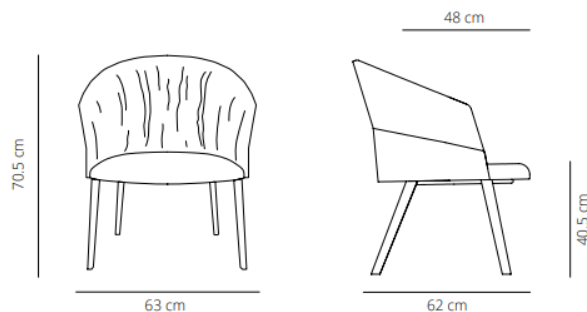

Soft upholstery

CODE		FINISHES		SEK
		STRUCTURE	UPHOLSTERY	
COPA LOUNGE WOODEN BASE, SMOOTH	COBUMA-1	matt oak, cognac, ash and wenge	G1 (T/C)	8.700,00 SEK
	COBUMA-2		G2	9.430,80 SEK
	COBUMA-3		G3	10.300,80 SEK
	COBUMA-4		G4	11.170,80 SEK
	COBUMA-5		G5	12.203,20 SEK
				- SEK
CODE		FINISHES		- SEK
		STRUCTURE	UPHOLSTERY	
COPA LOUNGE WOODEN BASE, SOFT	COBUMAS-1	matt oak, cognac, ash and wenge	G1 (T/C)	9.651,20 SEK
	COBUMAS-2		G2	10.045,60 SEK
	COBUMAS-3		G3	10.869,20 SEK
	COBUMAS-4		G4	11.878,40 SEK
	COBUMAS-5		G5	13.061,60 SEK

20 % rabatt ska dras av på angivna priser.