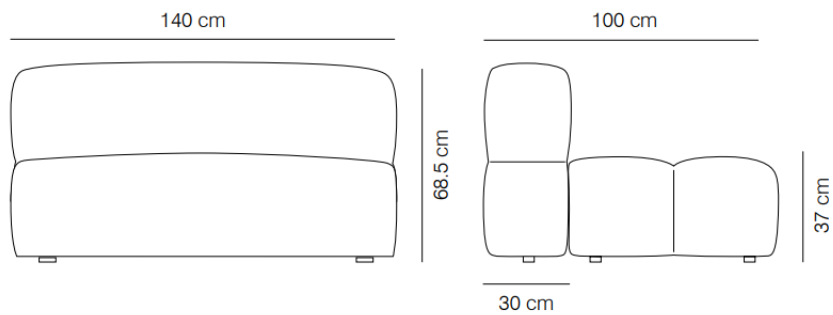

Available as of 5 June 2023

(x1) 127x122x72 cm (1.12 m³)

CODE	CASTERS	FINISHES	
-	Without casters	G1 (T/C)	22.573,60 SEK
		G2	24.858,80 SEK
		G3	29.046,40 SEK
		G4	33.419,60 SEK
		G5	38.001,60 SEK
-	With casters	G1 (T/C)	23.095,60 SEK
		G2	25.380,80 SEK
		G3	29.568,40 SEK
		G4	33.941,60 SEK
		G5	38.523,60 SEK

20 % rabatt ska dras av på angivna priser.