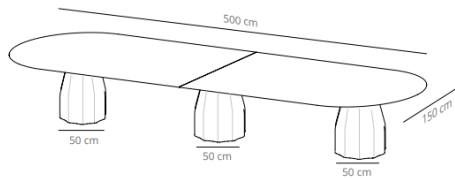

20 % rabatt ska dras av på angivna priser.

Table 100x100

95.7 kg
 (x1) 59x55x89 cm (0.29 m³)
 (x1) 116x116x7 cm (0.09 m³)

Table 140x140

123.5 kg
 (x1) 59x55x89 cm (0.29 m³)
 (x1) 147x147x7 cm (0.15 m³)

CODE		FINISHES			
		BASE	TOP		
VCBBUC10075HM	BUC100M	white, black or taupe	melamine	white or black	7.238,40 SEK
VCBBUC10087	BUC100		stained	matt oak, ash (black)	8.827,60 SEK
VCBBUC10047	BUC100CN		compact laminate (black edge)	white or black	11.542,00 SEK
	BUC100CB		compact laminate (white edge)	white	11.542,00 SEK
					- SEK
CODE		FINISHES			
		=SC\$2	TOP		
VCBBUC14087	BUC140	white, black or taupe	stained	matt oak, ash (black)	13.456,00 SEK
VCBBUC14047	BUC140CN		compact laminate (black edge)	white or black	17.539,20 SEK
	BUC140CB		compact laminate (white edge)	white	17.539,20 SEK

20 % rabatt ska dras av på angivna priser.

Table 240x120

206 kg
 (x2) 59x55x89 cm (0.29 m³)
 (x1) 267x149x27 cm (1.07 m³)

Table 300x150

245.8 kg
 (x2) 59x55x89 cm (0.29 m³)
 (x1) 330x180x27 cm (1.6 m³)

Table 500x150

20 % rabatt ska dras av på angivna priser.

Table diameter 60

37.2 kg
 (x1) 59x55x105 cm (0.34 m³)
 (x1) 76x76x7 cm (0.04 m³)

Table diameter 70

36.4 kg
 (x1) 59x55x105 cm (0.34 m³)
 (x1) 86x86x7 cm (0.05 m³)