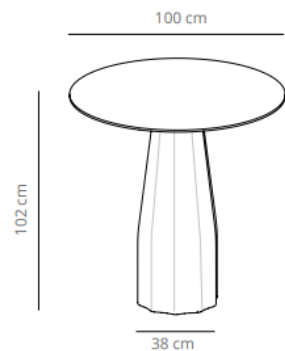

20 % rabatt ska dras av på angivna priser.

Table diameter 100

67.4 kg
 (x1) 59x55x89 cm (0.29 m³)
 (x1) 116x116x7 cm (0.09 m³)

Table diameter 120

96.6 kg
 (x1) 59x55x89cm (0.29 m³)
 (x1) 136x136x7 cm (0.13 m³)

20 % rabatt ska dras av på angivna priser.

Table 240x120

206 kg
 (x2) 59x55x89 cm (0.29 m³)
 (x1) 267x149x27 cm (1.07 m³)

Table 300x150

245.8 kg
 (x2) 59x55x89 cm (0.29 m³)
 (x1) 330x180x27 cm (1.6 m³)

Table 500x150

20 % rabatt ska dras av på angivna priser.

Table diameter 60

37.2 kg
 (x1) 59x55x105 cm (0.34 m³)
 (x1) 76x76x7 cm (0.04 m³)

Table diameter 70

36.4 kg
 (x1) 59x55x105 cm (0.34 m³)
 (x1) 86x86x7 cm (0.05 m³)

20 % rabatt ska dras av på angivna priser.

Table diameter 80

42.1 kg
 (x1) 59x55x105 cm (0.34 m³)
 (x1) 96x96x7 cm (0.06 m³)

Table diameter 100

49.2 kg
 (x1) 59x55x105 cm (0.34 m³)
 (x1) 116x116x7 cm (0.08 m³)