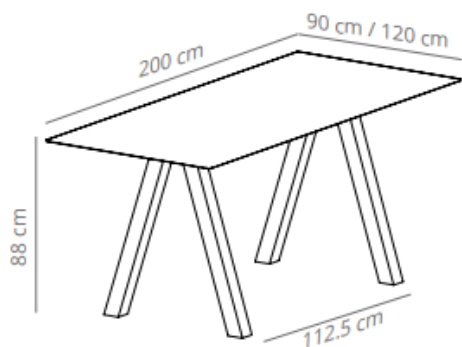

Table 200 cm