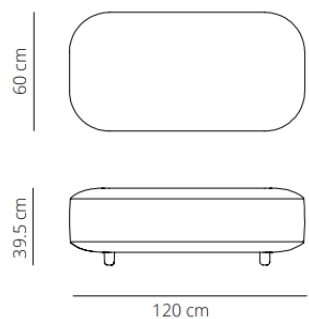

CODE		FINISHES	
VCBCO180H	CO180H-1	G1 (COM/COL)	19.940,40 SEK
	CO180H-2	G2	21.123,60 SEK
	CO180H-3	G3	23.374,00 SEK
	CO180H-4	G4	27.039,60 SEK
	CO180H-5	G5	30.473,20 SEK

CODE		FINISHES	
VCBCO180HP	CO180HP-1	G1 (COM/COL)	21.123,60 SEK
	CO180HP-2	G2	22.353,20 SEK
	CO180HP-3	G3	24.847,20 SEK
	CO180HP-4	G4	28.559,20 SEK
	CO180HP-5	G5	32.294,40 SEK

CODE		FINISHES	
VCBCO120L	CO120L-1	G1 (COM/COL)	16.008,00 SEK
	CO120L-2	G2	16.878,00 SEK
	CO120L-3	G3	18.780,40 SEK
	CO120L-4	G4	21.622,40 SEK
	CO120L-5	G5	24.325,20 SEK

20 % rabatt ska dras av på angivna priser.