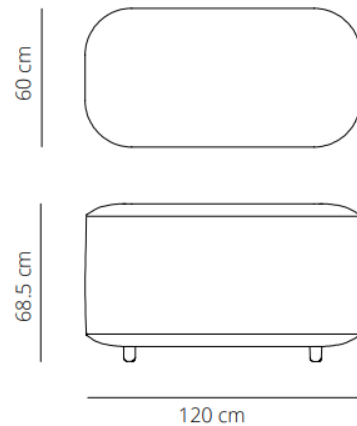

Bench 120HP

	CODE	FINISHES	
VCBCO120H	CO120H-1	G1 (COM/COL)	16.646,00 SEK
	CO120H-2	G2	17.597,20 SEK
	CO120H-3	G3	19.580,80 SEK
	CO120H-4	G4	22.585,20 SEK
	CO120H-5	G5	25.508,40 SEK

	CODE	FINISHES	
VCBCO120HP	CO120HP-1	G1 (COM/COL)	17.690,00 SEK
	CO120HP-2	G2	18.699,20 SEK
	CO120HP-3	G3	20.822,00 SEK
	CO120HP-4	G4	23.965,60 SEK
	CO120HP-5	G5	27.039,60 SEK

20 % rabatt ska dras av på angivna priser.