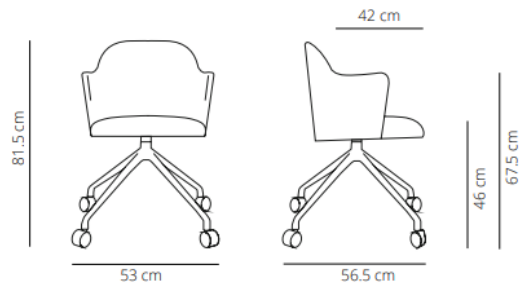

20 % rabatt ska dras av på angivna priser.

FOUR WOODEN LEGS BASE

Chair

13.4 kg

(x1) 59x53x89 cm (0.28 m³)

Chair with armrest

14.5kg

(x1) 59x53x89 cm (0.28 m³)

20 % rabatt ska dras av på angivna priser.

PYRAMID SWIVEL BASE

Chair

13.3 kg
 (x1) 58x54x88 cm (0.28 m³)

Chair with armrest

14.4 kg
 (x1) 58x54x88 cm (0.28 m³)

CODE		FINISHES		SEK
		STRUCTURE	UPHOLSTERY	
ALETA PYRAMID SWIVEL BASE NO ARMS	ALSIPI-1	black or white	G1 (COM/COL)	8.560,80 SEK
	ALSIPI-2		G2	9.280,00 SEK
	ALSIPI-3		G3	10.219,60 SEK
	ALSIPI-4		G4	11.170,80 SEK
	ALSIPI-5		G5	12.203,20 SEK
				0,00 SEK
CODE		FINISHES		SEK
		STRUCTURE	UPHOLSTERY	
ALETA PYRAMID SWIVEL BASE WITH ARMS	ALSIPIBR-1	black or white	G1 (COM/COL)	9.860,00 SEK
	ALSIPIBR-2		G2	10.753,20 SEK
	ALSIPIBR-3		G3	11.901,60 SEK
	ALSIPIBR-4		G4	13.084,80 SEK
	ALSIPIBR-5		G5	14.395,60 SEK

20 % rabatt ska dras av på angivna priser.

PYRAMID SWIVEL WITH CASTERS BASE

Chair

13.4 kg

(x1) 58x54x88 cm (0.28 m³)

Chair with armrest

14.7 kg

(x1) 93x58x55cm (0.3 m³)

20 % rabatt ska dras av på angivna priser.

FIVE CASTERS BASE

Chair

▲ 13.4 kg

📦 (x1) 59x53x89 cm (0.28 m³)

Chair with armrest

▲ 14.5 kg

📦 (x1) 59x53x89 cm (0.28 m³)