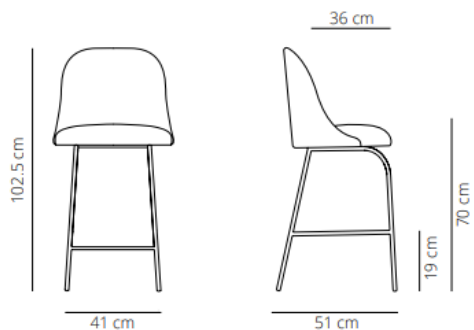

20 % rabatt ska dras av på angivna priser.

FIVE CASTERS BASE

Chair

▲ 13.4 kg

📦 (x1) 59x53x89 cm (0.28 m³)

Chair with armrest

▲ 14.5 kg

📦 (x1) 59x53x89 cm (0.28 m³)

20 % rabatt ska dras av på angivna priser.

FIXED COUNTER STOOL BASE

Low backrest

12.4 kg
 (x1) 57.5x53.5x110cm (0.33 m³)

High backrest

12.7 kg
 (x1) 57.5x53.5x110cm (0.33 m³)

CODE		FINISHES		SEK
		STRUCTURE	UPHOLSTERY	
FIXED COUNTER STOOL (4 LEGS), LOW BACKREST	ALTAFC-1	black, white or taupe	G1 (COM/COL)	7.087,60 SEK
	ALTAFC-2		G2	7.888,00 SEK
	ALTAFC-3		G3	8.769,60 SEK
	ALTAFC-4		G4	9.860,00 SEK
	ALTAFC-5		G5	11.020,00 SEK
	ALTAFC-1	brass finish	G1 (COM/COL)	12.644,00 SEK
	ALTAFC-2		G2	13.456,00 SEK
	ALTAFC-3		G3	14.314,40 SEK
	ALTAFC-4		G4	15.404,80 SEK
	ALTAFC-5		G5	16.588,00 SEK
				- SEK
CODE		FINISHES		SEK
		STRUCTURE	UPHOLSTERY	
FIXED COUNTER STOOL (4 LEGS), HIGH BACKREST	ALTAFCH-1	black, white or taupe	G1 (COM/COL)	7.238,40 SEK
	ALTAFCH-2		G2	8.108,40 SEK
	ALTAFCH-3		G3	9.129,20 SEK
	ALTAFCH-4		G4	10.370,40 SEK
	ALTAFCH-5		G5	11.692,80 SEK
	ALTAFCH-1	brass finish	G1 (COM/COL)	12.794,80 SEK
	ALTAFCH-2		G2	13.664,80 SEK
	ALTAFCH-3		G3	14.685,60 SEK
	ALTAFCH-4		G4	15.926,80 SEK
	ALTAFCH-5		G5	17.179,60 SEK

20 % rabatt ska dras av på angivna priser.

High backrest stool with armrest

📦 13.8 kg
 📦 (x1) 57.5x53.5x110cm (0.33 m³)

High backrest with armrest

📦 14.1 kg
 📦 (x1) 57.5x53.5x120 cm (0.37 m³)

CODE		FINISHES		SEK
		STRUCTURE	UPHOLSTERY	
FIXED COUNTER STOOL (4 LEGS), WITH ARMS	ALTAFCCHBR-1	black, white or taupe	G1 (COM/COL)	8.328,80 SEK
	ALTAFCCHBR-2		G2	9.430,80 SEK
	ALTAFCCHBR-3		G3	10.660,40 SEK
	ALTAFCCHBR-4		G4	12.052,40 SEK
	ALTAFCCHBR-5		G5	13.583,60 SEK
	ALTAFCCHBR-1	brass finish	G1 (COM/COL)	13.885,20 SEK
	ALTAFCCHBR-2		G2	14.987,20 SEK
	ALTAFCCHBR-3		G3	16.228,40 SEK
	ALTAFCCHBR-4		G4	17.597,20 SEK
	ALTAFCCHBR-5		G5	19.140,00 SEK