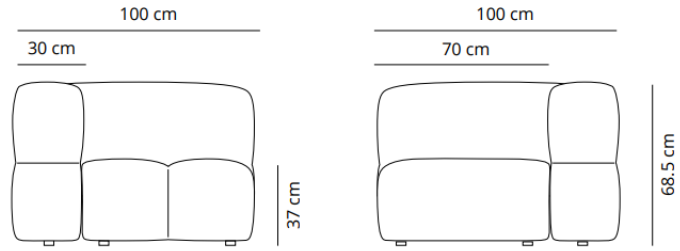

Corner

65 kg
(x1) 97x105x78 cm (0.8 m³)