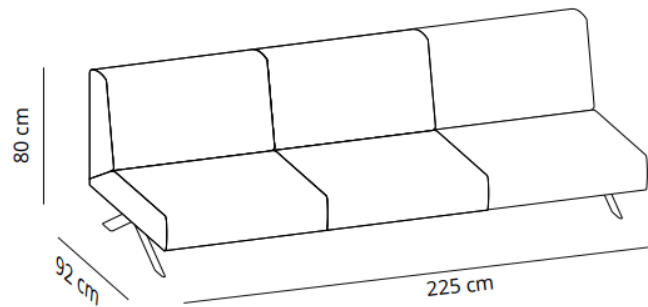

Composition 5

CODE		FINISHES		
VCBSISMPCOMP 5	COMPOSITION SOFÅ 6	smooth upholstery	G1 (T/C)	41.551,20 SEK
			G2	43.987,20 SEK
			G3	47.676,00 SEK
			G4	51.886,80 SEK
			G5	55.784,40 SEK
		soft upholstery	G1 (T/C)	46.840,80 SEK
			G2	49.242,00 SEK
			G3	54.253,20 SEK
			G4	58.638,00 SEK
			G5	63.266,40 SEK

20 % rabatt ska dras av på angivna priser.