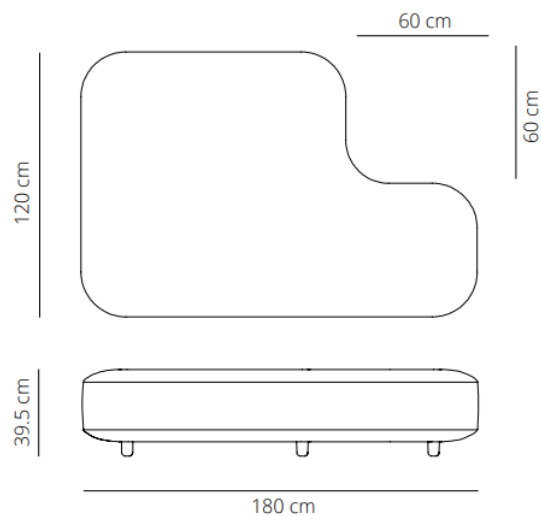

20 % rabatt ska dras av på angivna priser.

Bench 240F

80 kg

(x1) 245x125x45cm (1.38 m³)

Bench 180F

56.8 kg

(x1) 181x125x45cm (1.02m³)

RIGHT		LEFT			
VCBCO240F	CO240FD-1	VCBCO240F	CO240FI-1	G1 (COM/COL)	32.665,60 SEK
	CO240FD-2		CO240FI-2	G2	34.556,40 SEK
	CO240FD-3		CO240FI-3	G3	38.419,20 SEK
	CO240FD-4		CO240FI-4	G4	44.138,00 SEK
	CO240FD-5		CO240FI-5	G5	49.903,20 SEK