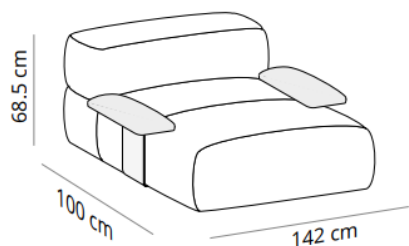

Composition 13