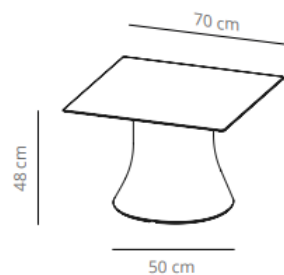

20 % rabatt ska dras av på angivna priser.

Table diameter 60

37.2 kg
 (x1) 59x55x105 cm (0.34 m³)
 (x1) 76x76x7 cm (0.04 m³)

Table diameter 70

36.4 kg
 (x1) 59x55x105 cm (0.34 m³)
 (x1) 86x86x7 cm (0.05 m³)

20 % rabatt ska dras av på angivna priser.

Table diameter 80

42.1 kg
 (x1) 59x55x105 cm (0.34 m³)
 (x1) 96x96x7 cm (0.06 m³)

Table diameter 100

49.2 kg
 (x1) 59x55x105 cm (0.34 m³)
 (x1) 116x116x7 cm (0.08 m³)

20 % rabatt ska dras av på angivna priser.

Table diameter 100

Table diameter 120

 (x1) 59x55x58 cm (0.2 m³)
 (x1) 136x136x7 cm (0.13 m³)

CODE		FINISHES			
		BASE	TOP		
VCBCAD100B	CAD100B		stained	matt oak , ash (black)	9.454,00 SEK
VCBCAD100BL	CAD100BCN		compact laminate (black edge)	black or white	7.447,20 SEK
	CAD100BCB		compact laminate (white edge)	white	10.045,60 SEK
CODE		FINISHES			
		BASE	TOP		
VCBCAD120B	CAD120B		stained	matt oak , ash (black)	12.052,40 SEK
VCBCAD120BL	CAD120BCN		compact laminate (black edge)	black or white	10.556,00 SEK
	CAD120BCB		compact laminate (white edge)	white	14.140,40 SEK

20 % rabatt ska dras av på angivna priser.

Table 70x70

Table 80x80

Table 90x90

 (x1) 59x55x58 cm (0.2 m³)
 (x1) 96x96x7 cm (0.06 m³)

CODE		FINISHES			
		BASE	TOP		
VCBCAC70B	CAC70B		stained	matt oak , ash (black)	7.377,60 SEK
VCBCAC70BL	CAC70BCN		compact laminate (black edge)	black or white	6.623,60 SEK
	CAC70BCB		compact laminate (white edge)	white	7.342,80 SEK
CODE		FINISHES			
		BASE	TOP		
VCBCAC80B	CAC80B		stained	matt oak , ash (black)	8.421,60 SEK
VCBCAC80BL	CAC80BCN		compact laminate (black edge)	black or white	7.145,60 SEK
	CAC80BCB		compact laminate (white edge)	white	9.071,20 SEK
CODE		FINISHES			
		BASE	TOP		
		#;REF!			5.359,20 SEK
VCBCAC90B	CAC90B		stained	matt oak , ash (black)	9.674,40 SEK
VCBCAC90BL	CAC90BCN		compact laminate (black edge)	black or white	8.328,80 SEK
	CAC90BCB	compact laminate (white edge)	white	10.161,60 SEK	