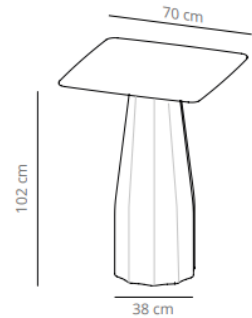

Table 70x70

Table 80x80