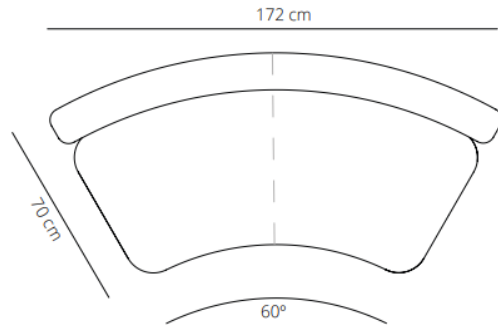

20 % rabatt ska dras av på angivna priser.

SEASON SOFA: designed by Piero Lissoni

20 % rabatt ska dras av på angivna priser.

Module A
straight

49.6 kg

Module B
closed

50.2 kg

Module C
open