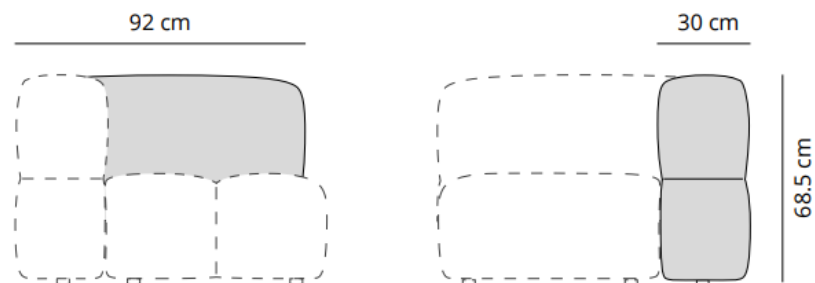

Upholstered high armrest

18 kg

CODE		CASTERS	FINISHES	
VCBSAVICHP	SAVICHP-1	without casters	G1 (T/C)	24.128,00 SEK
	SAVICHP-2		G2	26.726,40 SEK
	SAVICHP-3		G3	31.076,40 SEK
	SAVICHP-4		G4	35.658,40 SEK
	SAVICHP-5		G5	40.414,40 SEK
	SAVICHP-E		ECOALF	40.414,40 SEK
VCBSAVICHPR	SAVICHPR-1	with casters	G1 (T/C)	24.800,80 SEK
	SAVICHPR-2		G2	27.399,20 SEK
	SAVICHPR-3		G3	31.760,80 SEK
	SAVICHPR-4		G4	36.331,20 SEK
	SAVICHPR-5		G5	41.087,20 SEK
	SAVICHPR-E		ECOALF	41.087,20 SEK

CODE				
RIGHT		LEFT		
VCBSAVIBRHT	SAVIBRHTD-1	VCBSAVIBRHT	SAVIBRHTI-1	5.742,00 SEK
	SAVIBRHTD-2		SAVIBRHTI-2	6.403,20 SEK
	SAVIBRHTD-3		SAVIBRHTI-3	7.632,80 SEK
	SAVIBRHTD-4		SAVIBRHTI-4	8.920,40 SEK
	SAVIBRHTD-5		SAVIBRHTI-5	10.266,00 SEK
	SAVIBRHTD-E		SAVIBRHTI-E	10.266,00 SEK

20 % rabatt ska dras av på angivna priser.