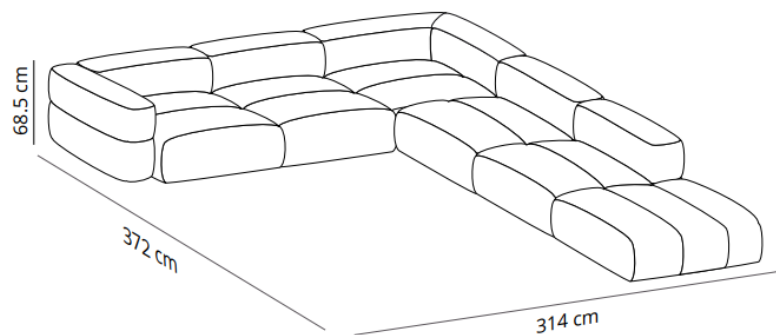

Composition 12