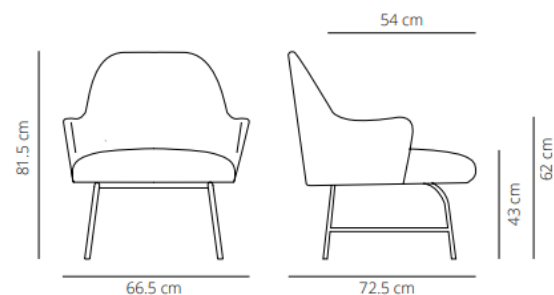

20 % rabatt ska dras av på angivna priser.

METAL BASE

Lounge chair

15.3 kg
(x1) 75x72x87cm (0.47 m³)

Lounge chair with armrest

16.7 kg
(x1) 75x72x87cm (0.47 m³)

CODE		FINISHES		PUBLIC PRICE	SEK
		STRUCTURE	UPHOLSTERY		
ALETA LOUNGE CHAIR WITH METAL BASE, NO ARMREST	ALBUME-1	black, white or taupe	G1 (T/C)	1.160 €	13.456,00 SEK
	ALBUME-2		G2	1.272 €	14.755,20 SEK
	ALBUME-3		G3	1.517 €	17.597,20 SEK
	ALBUME-4		G4	1.675 €	19.430,00 SEK
	ALBUME-5		G5	1.839 €	21.332,40 SEK
	ALBUME-1	brass finish	G1 (T/C)	1.549 €	17.968,40 SEK
	ALBUME-2		G2	1.669 €	19.360,40 SEK
	ALBUME-3		G3	1.915 €	22.214,00 SEK
	ALBUME-4		G4	2.073 €	24.046,80 SEK
	ALBUME-5		G5	2.223 €	25.786,80 SEK
CODE		FINISHES		PUBLIC PRICE	SEK
		STRUCTURE	UPHOLSTERY		
ALETA LOUNGE WITH METAL BASE, ARMREST	ALBUMEBR-1	black, white or taupe	G1 (T/C)	1.481 €	17.179,60 SEK
	ALBUMEBR-2		G2	1.601 €	18.571,60 SEK
	ALBUMEBR-3		G3	1.839 €	21.332,40 SEK
	ALBUMEBR-4		G4	1.989 €	23.072,40 SEK
	ALBUMEBR-5		G5	2.147 €	24.905,20 SEK
	ALBUMEBR-1	brass finish	G1 (T/C)	1.877 €	21.773,20 SEK
	ALBUMEBR-2		G2	1.989 €	23.072,40 SEK
	ALBUMEBR-3		G3	2.223 €	25.786,80 SEK
	ALBUMEBR-4		G4	2.380 €	27.608,00 SEK
	ALBUMEBR-5		G5	2.546 €	29.533,60 SEK