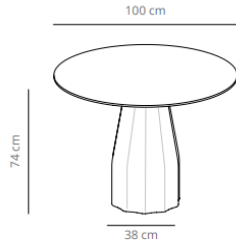

20 % rabatt ska dras av på angivna priser.

Burin: designed by Patricia Urquiola

20 % rabatt ska dras av på angivna priser.

Table diameter 60

57.2 kg
 (x1) 59x55x89 cm (0.29 m³)
 (x1) 76x76x7 cm (0.04 m³)

Table diameter 70

54.6 kg
 (x1) 59x55x89 cm (0.29 m³)
 (x1) 96x96x7 cm (0.06 m³)

Table diameter 80

60.3 kg
 (x1) 59x55x89cm (0.29 m³)
 (x1) 96x96x7cm (0.06 m³)

CODE		FINISHES			PUBLIC PRICE	SEK
		BASE	TOP			
VCBBUD6087	BUD60	white, black or taupe	stained	matt oak, ash (black)	561 €	6.507,60 SEK
VCBBUD6047	BUD60CN		compact laminate (black edge)	white or black	624 €	7.238,40 SEK
	BUD60CB		compact laminate (white edge)	white	624 €	7.238,40 SEK
CODE		FINISHES			PUBLIC PRICE	- SEK
		BASE	TOP			
VCBBUD7087	BUD70	white, black or taupe	stained	matt oak, ash (black)	580 €	6.728,00 SEK
VCBBUD7047	BUD70CN		compact laminate (black edge)	white or black	648 €	7.516,80 SEK
	BUD70CB		compact laminate (white edge)	white	648 €	7.516,80 SEK
CODE		FINISHES			PUBLIC PRICE	- SEK
		BASE	TOP			
VCBBUD8087	BUD80	white, black or taupe	stained	matt oak, ash (black)	674 €	7.818,40 SEK
VCBBUD8047	BUD80CN		compact laminate (black edge)	white or black	806 €	9.349,60 SEK
	BUD80CB		compact laminate (white edge)	white	806 €	9.349,60 SEK

20 % rabatt ska dras av på angivna priser.

Table diameter 100

67.4 kg
 (x1) 59x55x89 cm (0.29 m³)
 (x1) 116x116x7 cm (0.09 m³)

Table diameter 120

96.6 kg
 (x1) 59x55x89cm (0.29 m³)
 (x1) 136x136x7 cm (0.13 m³)

20 % rabatt ska dras av på angivna priser.

Table diameter 60

37.2 kg
 (x1) 59x55x105 cm (0.34 m³)
 (x1) 76x76x7 cm (0.04 m³)

Table diameter 70

36.4 kg
 (x1) 59x55x105 cm (0.34 m³)
 (x1) 86x86x7 cm (0.05 m³)