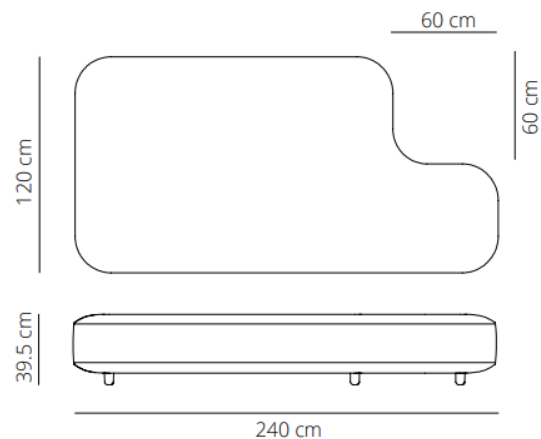

20 % rabatt ska dras av på angivna priser.

Bench 240F

80 kg

(x1) 245x125x45cm (1.38 m³)

Bench 180F

56.8 kg

(x1) 181x125x45cm (1.02m³)

RIGHT		LEFT			
VCBCO240F	CO240FD-1	VCBCO240F	CO240FI-1	G1 (COM/COL)	32.665,60 SEK
	CO240FD-2		CO240FI-2	G2	34.556,40 SEK
	CO240FD-3		CO240FI-3	G3	38.419,20 SEK
	CO240FD-4		CO240FI-4	G4	44.138,00 SEK
	CO240FD-5		CO240FI-5	G5	49.903,20 SEK