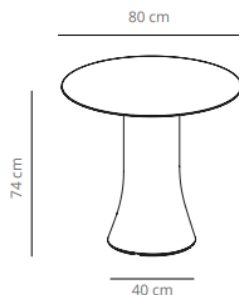

20 % rabatt ska dras av på angivna priser.

Table diameter 60

37.2 kg
 (x1) 59x55x105 cm (0.34 m³)
 (x1) 76x76x7 cm (0.04 m³)

Table diameter 70

36.4 kg
 (x1) 59x55x105 cm (0.34 m³)
 (x1) 86x86x7 cm (0.05 m³)

20 % rabatt ska dras av på angivna priser.

Table diameter 80

42.1 kg
 (x1) 59x55x105 cm (0.34 m³)
 (x1) 96x96x7 cm (0.06 m³)

Table diameter 100

49.2 kg
 (x1) 59x55x105 cm (0.34 m³)
 (x1) 116x116x7 cm (0.08 m³)

20 % rabatt ska dras av på angivna priser.

CAMBIO TABLE: designed by Victor Carrasco

20 % rabatt ska dras av på angivna priser.

Table diameter 60

Table diameter 70

Table diameter 80

CODE		FINISHES			
		BASE	TOP		
VCBCAD60	CAD60		stained	matt oak , ash (black)	6.194,40 SEK
VCBCAD60L	CAD60CN		compact laminate (black edge)	black or white	5.591,20 SEK
	CAD60CB		compact laminate (white edge)	white	6.472,80 SEK
CODE		FINISHES			
		BASE	TOP		
VCBCAD70	CAD70		stained	matt oak , ash (black)	0,00 SEK
VCBCAD70L	CAD70CN		compact laminate (black edge)	black or white	6.844,00 SEK
	CAD70CB		compact laminate (white edge)	white	6.101,60 SEK
CODE		FINISHES			
		BASE	TOP		
VCBCAD80	CAD80		stained	matt oak , ash (black)	7.296,40 SEK
VCBCAD80L	CAD80CN		compact laminate (black edge)	black or white	7.586,40 SEK
	CAD80CB		compact laminate (white edge)	white	6.554,00 SEK
					7.737,20 SEK

20 % rabatt ska dras av på angivna priser.

Table diameter 180

153 kg
 (x1) 82x82x77 cm (0.5 m³)
 (x1)

Table diameter 200

(x1) 82x82x77 cm (0.5 m³)
 (x1)

CODE		FINISHES			
		BASE	TOP		
VCBCAD180	CAD180		stained	matt oak , ash (black)	23.362,40 SEK
VCBCAD180L	CAD180CN		compact laminate (black edge)	black or white	23.060,80 SEK
	CAD180CB		compact laminate (white edge)	white	34.974,00 SEK
CODE		FINISHES			
		BASE	TOP		
VCBCAD200	CAD200		stained	matt oak , ash (black)	29.313,20 SEK
		#jREF!			22.921,60 SEK