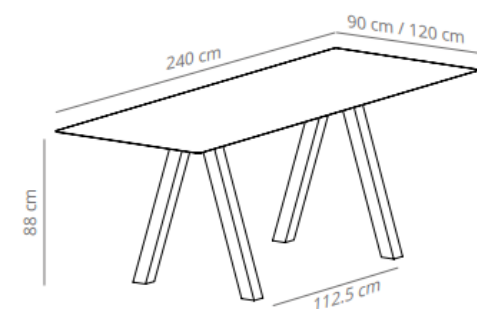

20 % rabatt ska dras av på angivna priser.

Table 200 cm

Table 240 cm

SIMPLE TABLE 200, H88cm						
FINISHES		CODE		CODE		
LEGS	TOP		WIDTH 120	WIDTH 90		
stained (oak): matt oak, cognac, ash or wenge	stained	matt oak	TRMSCROAH	32.874,40 SEK	VCBTRMS CH	25.868,00 SEK
		Ash (black)				27.190,40 SEK
SIMPLE TABLE, 240, H88cm						
FINISHES		CODE		CODE		
LEGS	TOP		WIDTH 120	WIDTH 90		
stained (oak): matt oak, cognac, ash or wenge	stained	matt oak	TRMSROAH	37.920,40 SEK	VCBTRMS H	0,00 SEK
		Ash (black)				27.190,40 SEK
						28.431,60 SEK