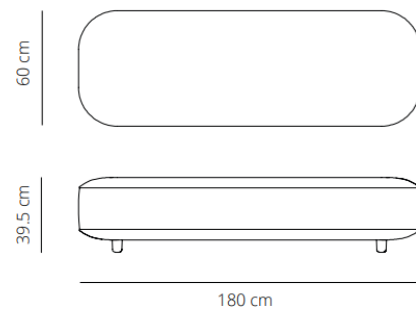

CODE	FINISHES	
VCBCO180R	CO180R-1	G1 (COM/COL)	25.717,20 SEK
	CO180R-2	G2	27.248,40 SEK
	CO180R-3	G3	30.322,40 SEK
	CO180R-4	G4	34.858,00 SEK
	CO180R-5	G5	39.393,60 SEK

	CODE	FINISHES	
VCBCO120C	CO120C-1	G1 (COM/COL)	18.200,40 SEK
	CO120C-2	G2	19.221,20 SEK
	CO120C-3	G3	21.413,60 SEK
	CO120C-4	G4	24.545,60 SEK
	CO120C-5	G5	27.758,80 SEK

	CODE	FINISHES	
VCBCO180L	CO180L-1	G1 (COM/COL)	19.290,80 SEK
	CO180L-2	G2	20.311,60 SEK
	CO180L-3	G3	22.585,20 SEK
	CO180L-4	G4	25.937,60 SEK
	CO180L-5	G5	29.440,80 SEK

20 % rabatt ska dras av på angivna priser.