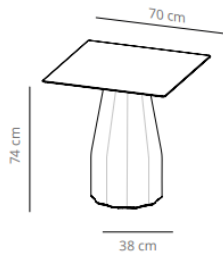

20 % rabatt ska dras av på angivna priser.

Burin: designed by Patricia Urquiola

20 % rabatt ska dras av på angivna priser.

Table diameter 60

57.2 kg
 (x1) 59x55x89 cm (0.29 m³)
 (x1) 76x76x7 cm (0.04 m³)

Table diameter 70

20 % rabatt ska dras av på angivna priser.

Table diameter 100

67.4 kg
 (x1) 59x55x89 cm (0.29 m³)
 (x1) 116x116x7 cm (0.09 m³)

Table diameter 120

96.6 kg
 (x1) 59x55x89cm (0.29 m³)
 (x1) 136x136x7 cm (0.13 m³)

Table diameter 150

109 kg
 (x1) 59x55x89cm (0.29 m³)
 (x1) 178x166x7 cm (0.21 m³)

CODE		FINISHES			PUBLIC PRICE
		BASE	TOP		
VCBBUD10087	BUD100	white, black or taupe	stained	matt oak, ash (black)	761 €
VCBBUD10047	BUD100CN		compact laminate (black edge)	white or black	995 €
	BUD100CB		compact laminate (white edge)	white	995 €
					- SEK
CODE		FINISHES			PUBLIC PRICE
		BASE	TOP		
VCBBUD12087	BUD120	white, black or taupe	stained	matt oak, ash (black)	927 €
VCBBUD12047	BUD120CN		compact laminate (black edge)	white or black	1.191 €
	BUD120CB		compact laminate (white edge)	white	1.191 €
					- SEK
CODE		FINISHES			PUBLIC PRICE
		BASE	TOP		
VCBBUD15087	BUD150	white, black or taupe	stained	matt oak, ash (black)	1.160 €
VCBBUD15047	BUD150CN		compact laminate (black edge)	white or black	1.512 €
	BUD150CB		compact laminate (white edge)	white	1.512 €
					- SEK

20 % rabatt ska dras av på angivna priser.

Table 70x70

59.8 kg

(x1) 59x55x89 cm (0.29 m³)
(x1) 76x76x7 cm (0.04 m³)

Mesa 80x80

62.8 kg

(x1) 59x55x89 cm (0.29 m³)
(x1) 96x96x7 cm (0.06 m³)

Table 90x90