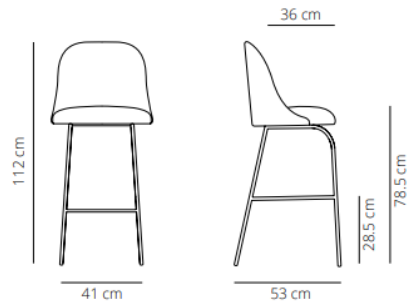

20 % rabatt ska dras av på angivna priser.

FIXED BAR STOOL BASE

Low backrest

🏋️ 12.8 kg

📦 (x1) 57.5x53.5x120 cm (0.37 m³)

High backrest

🏋️ 13 kg

📦 (x1) 57.5x53.5x120 cm (0.37 m³)

20 % rabatt ska dras av på angivna priser.

SWIVEL COUNTER STOOL BASE

Low backrest

13.1 kg

(x1) 58x54x106cm (0.33 m³)

High backrest

13.4 kg

(x1) 58x54x110cm (0.34 m³)