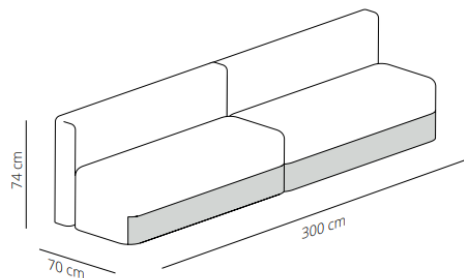

Composition 1

Composition 2