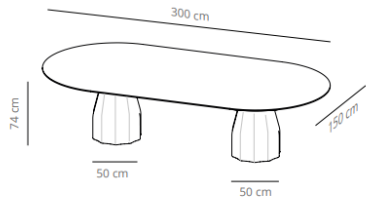

20 % rabatt ska dras av på angivna priser.

Table diameter 100

67.4 kg
 (x1) 59x55x89 cm (0.29 m³)
 (x1) 116x116x7 cm (0.09 m³)

Table diameter 120

96.6 kg
 (x1) 59x55x89cm (0.29 m³)
 (x1) 136x136x7 cm (0.13 m³)

20 % rabatt ska dras av på angivna priser.

Table 70x70

59.8 kg

(x1) 59x55x89 cm (0.29 m³)
(x1) 76x76x7 cm (0.04 m³)

Mesa 80x80

62.8 kg

(x1) 59x55x89 cm (0.29 m³)
(x1) 96x96x7 cm (0.06 m³)

Table 90x90

20 % rabatt ska dras av på angivna priser.

Table 100x100

95.7 kg
 (x1) 59x55x89 cm (0.29 m³)
 (x1) 116x116x7 cm (0.09 m³)

Table 140x140

123.5 kg
 (x1) 59x55x89 cm (0.29 m³)
 (x1) 147x147x7 cm (0.15 m³)

CODE		FINISHES			
		BASE	TOP		
VCBBUC10075HM	BUC100M	white, black or taupe	melamine	white or black	7.238,40 SEK
VCBBUC10087	BUC100		stained	matt oak, ash (black)	8.827,60 SEK
VCBBUC10047	BUC100CN		compact laminate (black edge)	white or black	11.542,00 SEK
	BUC100CB		compact laminate (white edge)	white	11.542,00 SEK
					- SEK
CODE		FINISHES			
		=SC\$2	TOP		
VCBBUC14087	BUC140	white, black or taupe	stained	matt oak, ash (black)	13.456,00 SEK
VCBBUC14047	BUC140CN		compact laminate (black edge)	white or black	17.539,20 SEK
	BUC140CB		compact laminate (white edge)	white	17.539,20 SEK

20 % rabatt ska dras av på angivna priser.

Table 240x120

206 kg
 (x2) 59x55x89 cm (0.29 m³)
 (x1) 267x149x27 cm (1.07 m³)

Table 300x150

245.8 kg
 (x2) 59x55x89 cm (0.29 m³)
 (x1) 330x180x27 cm (1.6 m³)

Table 500x150