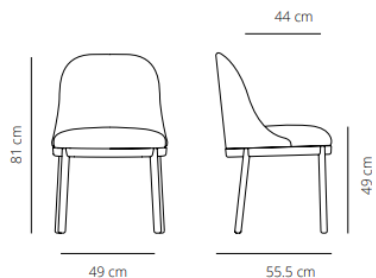

20 % rabatt ska dras av på angivna priser.

ALETA COLLECTION: designed by Jaime Hayon

20 % rabatt ska dras av på angivna priser.

FOUR METAL LEGS BASE

Chair

👤 12.8 kg

📦 (x1) 59x53x89 cm (0.28 m³)

Chair with armrest

👤 13.9 kg

📦 (x1) 59x53x89 cm (0.28 m³)

CODE		FINISHES		SEK
		STRUCTURE	UPHOLSTERY	
ALETA METAL BASE NO ARMS	ALSIME-1	black, white or taupe	G1 (COM/COL)	6.507,60 SEK
	ALSIME-2		G2	7.308,00 SEK
	ALSIME-3		G3	8.178,00 SEK
	ALSIME-4		G4	9.129,20 SEK
	ALSIME-5		G5	10.300,80 SEK
	ALSIME-1	brass finish	G1 (COM/COL)	11.170,80 SEK
	ALSIME-2		G2	11.901,60 SEK
	ALSIME-3		G3	12.852,80 SEK
	ALSIME-4		G4	13.815,60 SEK
	ALSIME-5		G5	14.906,00 SEK

20 % rabatt ska dras av på angivna priser.

FOUR WOODEN LEGS BASE

Chair

13.4 kg

(x1) 59x53x89 cm (0.28 m³)

Chair with armrest

14.5kg

(x1) 59x53x89 cm (0.28 m³)