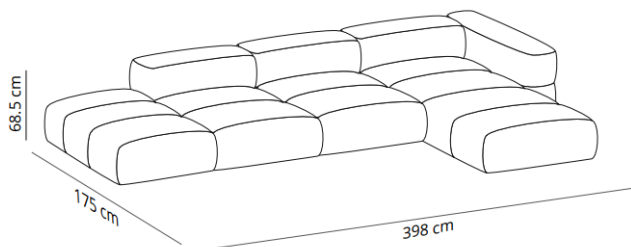

Composition 10