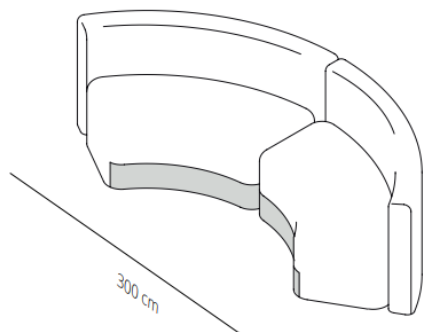

CODE		FINISHES	
-	COMPOSITION 1	G1 (COM/COL)	32.758,40 SEK
		G2	38.720,80 SEK
		G3	45.611,20 SEK
		G4	54.079,20 SEK
		G5	63.684,00 SEK

CODE		FINISHES	
-	COMPOSITION 2	G1 (COM/COL)	37.862,40 SEK
		G2	44.567,20 SEK
		G3	52.733,60 SEK
		G4	62.106,40 SEK
		--	--

CODE		FINISHES	
-	COMPOSITION 3	G1 (COM/COL)	39.463,20 SEK
		G2	46.446,40 SEK
		G3	54.914,40 SEK
		G4	64.728,00 SEK
		G5	76.560,00 SEK

20 % rabatt ska dras av på angivna priser.