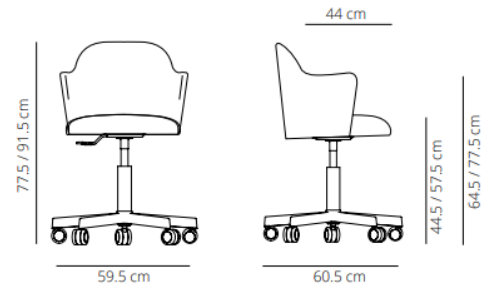

20 % rabatt ska dras av på angivna priser.

PYRAMID SWIVEL BASE

Chair

13.3 kg
 (x1) 58x54x88 cm (0.28 m³)

Chair with armrest

14.4 kg
 (x1) 58x54x88 cm (0.28 m³)

CODE		FINISHES		SEK
		STRUCTURE	UPHOLSTERY	
ALETA PYRAMID SWIVEL BASE NO ARMS	ALSIPI-1	black or white	G1 (COM/COL)	8.560,80 SEK
	ALSIPI-2		G2	9.280,00 SEK
	ALSIPI-3		G3	10.219,60 SEK
	ALSIPI-4		G4	11.170,80 SEK
	ALSIPI-5		G5	12.203,20 SEK
				0,00 SEK
CODE		FINISHES		SEK
		STRUCTURE	UPHOLSTERY	
ALETA PYRAMID SWIVEL BASE WITH ARMS	ALSIPIBR-1	black or white	G1 (COM/COL)	9.860,00 SEK
	ALSIPIBR-2		G2	10.753,20 SEK
	ALSIPIBR-3		G3	11.901,60 SEK
	ALSIPIBR-4		G4	13.084,80 SEK
	ALSIPIBR-5		G5	14.395,60 SEK

20 % rabatt ska dras av på angivna priser.

PYRAMID SWIVEL WITH CASTERS BASE

Chair

13.4 kg

(x1) 58x54x88 cm (0.28 m³)

Chair with armrest

14.7 kg

(x1) 93x58x55cm (0.3 m³)

20 % rabatt ska dras av på angivna priser.

FIVE CASTERS BASE

Chair

▲ 13.4 kg

📦 (x1) 59x53x89 cm (0.28 m³)

Chair with armrest

▲ 14.5 kg

📦 (x1) 59x53x89 cm (0.28 m³)