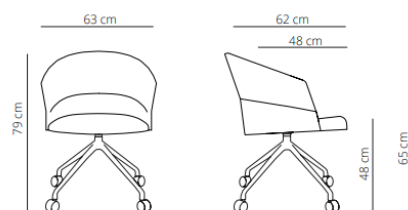

15.2 kg
(x1) 66x64x86 cm (0.36 m³)