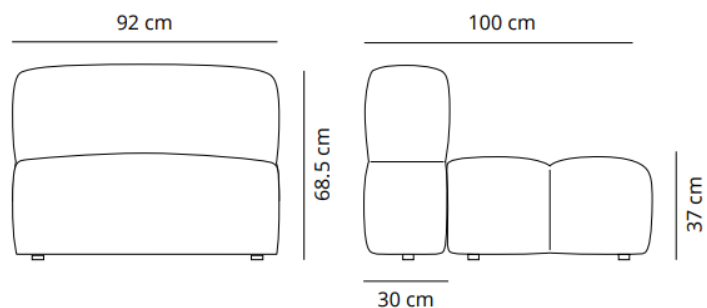

20 % rabatt ska dras av på angivna priser.

Backless module

Backrest module

48 kg

(x1) 97x105x78 cm (0.79 m³)

CODE		CASTERS	FINISHES	
VCBSAVISR	SAVISR-1	without casters	G1 (T/C)	11.924,80 SEK
	SAVISR-2		G2	13.316,80 SEK
	SAVISR-3		G3	15.718,00 SEK
	SAVISR-4		G4	18.235,20 SEK
	SAVISR-5		G5	20.880,00 SEK
	SAVISR-E		ECOALF	20.880,00 SEK
VCBSAVIRR	SAVISRR-1	with casters	G1 (T/C)	12.551,20 SEK
	SAVISRR-2		G2	13.943,20 SEK
	SAVISRR-3		G3	16.344,40 SEK
	SAVISRR-4		G4	18.861,60 SEK
	SAVISRR-5		G5	21.506,40 SEK
	SAVISRR-E		ECOALF	21.506,40 SEK