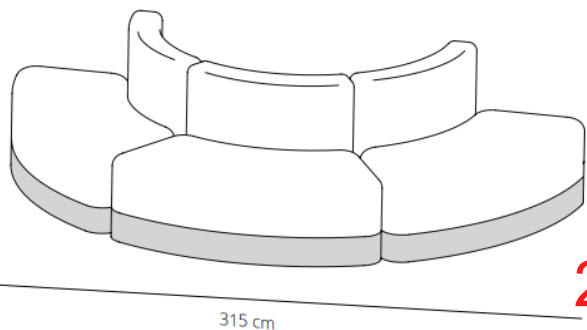

Composition 6