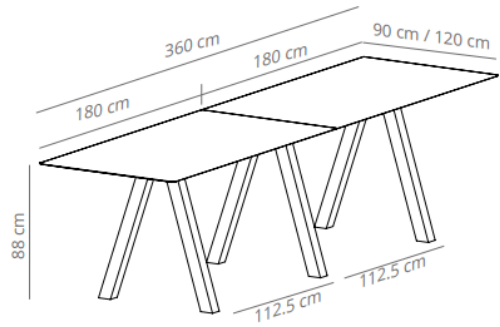

Double table