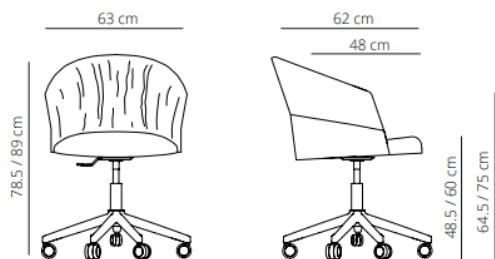

20 % rabatt ska dras av på angivna priser.

Soft upholstery

Soft upholstery

15.2 kg
 (x1) 66x64x86 cm (0.36 m³)

Soft upholstery

15.7 kg
 (x1) 66x64x86 cm (0.36 m³)

CODE		FINISHES		PUBLIC PRICE	
		STRUCTURE	UPHOLSTERY		
COPA PYRAMID SWIVEL BASE, SOFT	COPI5-1	black or white	G1 (T/C)	782 €	9.071,20 SEK
	COPI5-2		G2	822 €	9.535,20 SEK
	COPI5-3		G3	908 €	10.532,80 SEK
	COPI5-4		G4	993 €	11.518,80 SEK
	COPI5-5		G5	1.081 €	12.539,60 SEK
					- SEK
CODE		FINISHES		PUBLIC PRICE	
		STRUCTURE	UPHOLSTERY		
COPA PYRAMID SWIVEL BASE WITHH CASTERS, SOFT	COPIRUS-1	black or white	G1 (T/C)	800 €	9.280,00 SEK
	COPIRUS-2		G2	845 €	9.802,00 SEK
	COPIRUS-3		G3	924 €	10.718,40 SEK
	COPIRUS-4		G4	1.009 €	11.704,40 SEK
	COPIRUS-5		G5	1.104 €	12.806,40 SEK
					- SEK
CODE		FINISHES		PUBLIC PRICE	
		STRUCTURE	UPHOLSTERY		
COPA 5 CASTERS BASE WITH ADJUSTABLE HEIGHT, SOFT	COBRS-1	black or white	G1 (T/C)	800 €	9.280,00 SEK
	COBRS-2		G2	845 €	9.802,00 SEK
	COBRS-3		G3	924 €	10.718,40 SEK
	COBRS-4		G4	1.009 €	11.704,40 SEK
	COBRS-5		G5	1.104 €	12.806,40 SEK