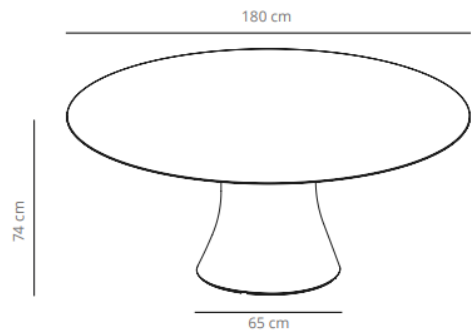

20 % rabatt ska dras av på angivna priser.

Table diameter 60

37.2 kg
 (x1) 59x55x105 cm (0.34 m³)
 (x1) 76x76x7 cm (0.04 m³)

Table diameter 70

36.4 kg
 (x1) 59x55x105 cm (0.34 m³)
 (x1) 86x86x7 cm (0.05 m³)

20 % rabatt ska dras av på angivna priser.

Table diameter 80

42.1 kg
 (x1) 59x55x105 cm (0.34 m³)
 (x1) 96x96x7 cm (0.06 m³)

Table diameter 100

49.2 kg
 (x1) 59x55x105 cm (0.34 m³)
 (x1) 116x116x7 cm (0.08 m³)

20 % rabatt ska dras av på angivna priser.

Table diameter 100

Table diameter 120

Table diameter 150

CODE		FINISHES			
		BASE	TOP		
VCBCAD100	CAD100		stained	matt oak , ash (black)	9.233,60 SEK
VCBCAD100L	CAD100CN		compact laminate (black edge)	black or white	7.737,20 SEK
	CAD100CB		compact laminate (white edge)	white	9.233,60 SEK
					0,00 SEK
CODE		FINISHES			
		BASE	TOP		
VCBCAD120	CAD120		stained	matt oak , ash (black)	12.284,40 SEK
VCBCAD100L	CAD120CN		compact laminate (black edge)	black or white	10.277,60 SEK
	CAD120CB		compact laminate (white edge)	white	12.052,40 SEK
CODE		FINISHES			
		BASE	TOP		
VCBCAD150	CAD150		stained	matt oak , ash (black)	17.713,20 SEK
VCBCAD150L	CAD150CN		compact laminate (black edge)	black or white	16.228,40 SEK
	CAD150CB		compact laminate (white edge)	white	18.455,60 SEK

20 % rabatt ska dras av på angivna priser.

Table diameter 180

153 kg
 (x1) 82x82x77 cm (0.5 m³)
 (x1)

Table diameter 200

(x1) 82x82x77 cm (0.5 m³)
 (x1)

CODE		FINISHES			
		BASE	TOP		
VCBCAD180	CAD180		stained	matt oak , ash (black)	23.362,40 SEK
VCBCAD180L	CAD180CN		compact laminate (black edge)	black or white	23.060,80 SEK
	CAD180CB		compact laminate (white edge)	white	34.974,00 SEK
CODE		FINISHES			
		BASE	TOP		
VCBCAD200	CAD200		stained	matt oak , ash (black)	29.313,20 SEK
		#jREF!			22.921,60 SEK