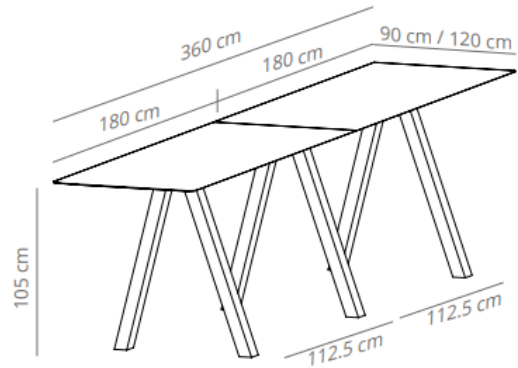

Double table

Triple table