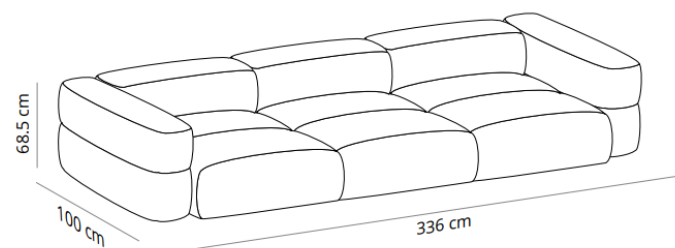

Composition 7