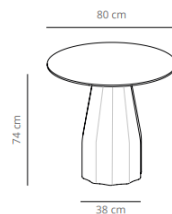

20 % rabatt ska dras av på angivna priser.

Burin: designed by Patricia Urquiola

20 % rabatt ska dras av på angivna priser.

Table diameter 60

57.2 kg
 (x1) 59x55x89 cm (0.29 m³)
 (x1) 76x76x7 cm (0.04 m³)

Table diameter 70

54.6 kg
 (x1) 59x55x89 cm (0.29 m³)
 (x1) 96x96x7 cm (0.06 m³)

Table diameter 80

60.3 kg
 (x1) 59x55x89cm (0.29 m³)
 (x1) 96x96x7cm (0.06 m³)

CODE		FINISHES			PUBLIC PRICE	SEK
		BASE	TOP			
VCBBUD6087	BUD60	white, black or taupe	stained	matt oak, ash (black)	561 €	6.507,60 SEK
VCBBUD6047	BUD60CN		compact laminate (black edge)	white or black	624 €	7.238,40 SEK
	BUD60CB		compact laminate (white edge)	white	624 €	7.238,40 SEK
CODE		FINISHES			PUBLIC PRICE	- SEK
		BASE	TOP			
VCBBUD7087	BUD70	white, black or taupe	stained	matt oak, ash (black)	580 €	6.728,00 SEK
VCBBUD7047	BUD70CN		compact laminate (black edge)	white or black	648 €	7.516,80 SEK
	BUD70CB		compact laminate (white edge)	white	648 €	7.516,80 SEK
CODE		FINISHES			PUBLIC PRICE	- SEK
		BASE	TOP			
VCBBUD8087	BUD80	white, black or taupe	stained	matt oak, ash (black)	674 €	7.818,40 SEK
VCBBUD8047	BUD80CN		compact laminate (black edge)	white or black	806 €	9.349,60 SEK
	BUD80CB		compact laminate (white edge)	white	806 €	9.349,60 SEK

20 % rabatt ska dras av på angivna priser.

Table diameter 100

67.4 kg
 (x1) 59x55x89 cm (0.29 m³)
 (x1) 116x116x7 cm (0.09 m³)

Table diameter 120

96.6 kg
 (x1) 59x55x89cm (0.29 m³)
 (x1) 136x136x7 cm (0.13 m³)

20 % rabatt ska dras av på angivna priser.

Table diameter 60

37.2 kg
 (x1) 59x55x105 cm (0.34 m³)
 (x1) 76x76x7 cm (0.04 m³)

Table diameter 70

36.4 kg
 (x1) 59x55x105 cm (0.34 m³)
 (x1) 86x86x7 cm (0.05 m³)