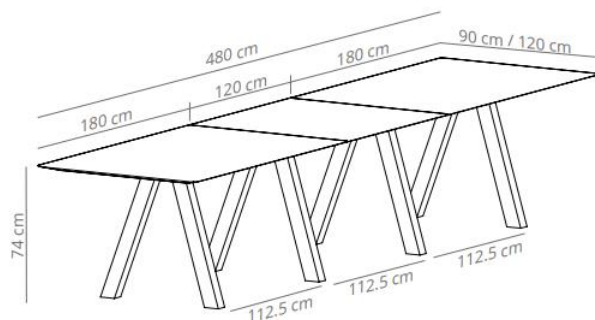

Triple table

DOUBLE TABLE, 360cm, h74cm

FINISHES		CODE		CODE					
LEGS	TOP		WIDTH 120	WIDTH 90					
stained (oak): matt oak, cognac, ash or wenge	stained	matt oak	TRMDROA	50.112,00 SEK	VCBTRMD	TRMDRO	40.913,20 SEK		
		Ash (black)						51.875,20 SEK	42.003,60 SEK

TRIPLE TABLE, 480cm, H74cm.

FINISHES		CODE		CODE					
LEGS	TOP		WIDTH 120	WIDTH 90					
stained (oak): matt oak, cognac, ash or wenge	stained	matt oak	TRMTROA	68.161,60 SEK	VCBTRMT	TRMTRO	55.749,60 SEK		
		Ash (black)						70.435,20 SEK	57.350,40 SEK
lacquered									

20 % rabatt ska dras av på angivna priser.