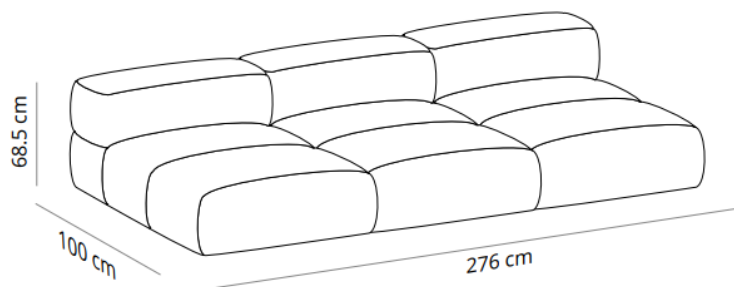

Composition 6