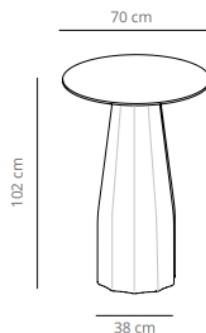

20 % rabatt ska dras av på angivna priser.

Table 240x120

206 kg
 (x2) 59x55x89 cm (0.29 m³)
 (x1) 267x149x27 cm (1.07 m³)

Table 300x150

245.8 kg
 (x2) 59x55x89 cm (0.29 m³)
 (x1) 330x180x27 cm (1.6 m³)

Table 500x150

397 kg
 (x3) 59x55x89 cm (0.29 m³)
 (x2) 281x176x10 cm (0.49 m³)

CODE		FINISHES			
		BASE	TOP		
VCBBUC24087	BUC240		stained	matt oak, ash (black)	- SEK
VCBBUC24047	BUC240CN	white, black or taupe	compact laminate (black edge)	white or black	24.116,40 SEK
	BUC240CB		compact laminate (white edge)	white	19.789,60 SEK
					- SEK
CODE		FINISHES			
		BASE	TOP		
VCBBUC30087	BUC300	white, black or taupe	stained	matt oak, ash (black)	- SEK
					39.892,40 SEK
					- SEK
CODE		FINISHES			
		BASE	TOP		
-	BUC500	white, black or taupe	stained	matt oak, ash (black)	- SEK
					54.798,40 SEK

20 % rabatt ska dras av på angivna priser.

Table diameter 60

37.2 kg
 (x1) 59x55x105 cm (0.34 m³)
 (x1) 76x76x7 cm (0.04 m³)

Table diameter 70

36.4 kg
 (x1) 59x55x105 cm (0.34 m³)
 (x1) 86x86x7 cm (0.05 m³)

20 % rabatt ska dras av på angivna priser.

Table diameter 80

42.1 kg
 (x1) 59x55x105 cm (0.34 m³)
 (x1) 96x96x7 cm (0.06 m³)

Table diameter 100

49.2 kg
 (x1) 59x55x105 cm (0.34 m³)
 (x1) 116x116x7 cm (0.08 m³)