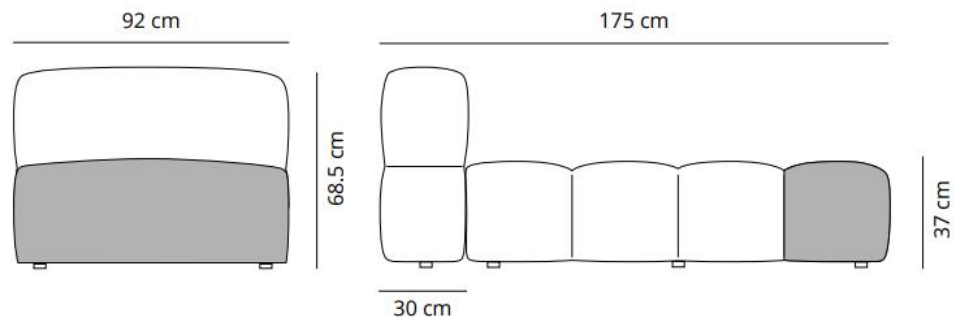

Chaise with protection

68 kg
(x1) 127x122x72 cm (1.12 m³)