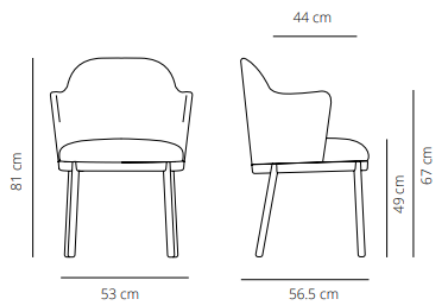

20 % rabatt ska dras av på angivna priser.

ALETA COLLECTION: designed by Jaime Hayon

20 % rabatt ska dras av på angivna priser.

FOUR METAL LEGS BASE

Chair

👤 12.8 kg

📦 (x1) 59x53x89 cm (0.28 m³)

Chair with armrest

20 % rabatt ska dras av på angivna priser.

FOUR WOODEN LEGS BASE

Chair

13.4 kg

(x1) 59x53x89 cm (0.28 m³)

Chair with armrest

14.5kg

(x1) 59x53x89 cm (0.28 m³)

20 % rabatt ska dras av på angivna priser.

PYRAMID SWIVEL BASE

Chair

13.3 kg
 (x1) 58x54x88 cm (0.28 m³)

Chair with armrest

14.4 kg
 (x1) 58x54x88 cm (0.28 m³)

CODE		FINISHES		SEK
		STRUCTURE	UPHOLSTERY	
ALETA PYRAMID SWIVEL BASE NO ARMS	ALSIPI-1	black or white	G1 (COM/COL)	8.560,80 SEK
	ALSIPI-2		G2	9.280,00 SEK
	ALSIPI-3		G3	10.219,60 SEK
	ALSIPI-4		G4	11.170,80 SEK
	ALSIPI-5		G5	12.203,20 SEK
				0,00 SEK
CODE		FINISHES		SEK
		STRUCTURE	UPHOLSTERY	
ALETA PYRAMID SWIVEL BASE WITH ARMS	ALSIPIBR-1	black or white	G1 (COM/COL)	9.860,00 SEK
	ALSIPIBR-2		G2	10.753,20 SEK
	ALSIPIBR-3		G3	11.901,60 SEK
	ALSIPIBR-4		G4	13.084,80 SEK
	ALSIPIBR-5		G5	14.395,60 SEK

20 % rabatt ska dras av på angivna priser.

PYRAMID SWIVEL WITH CASTERS BASE

Chair

13.4 kg

(x1) 58x54x88 cm (0.28 m³)

Chair with armrest

14.7 kg

(x1) 93x58x55cm (0.3 m³)