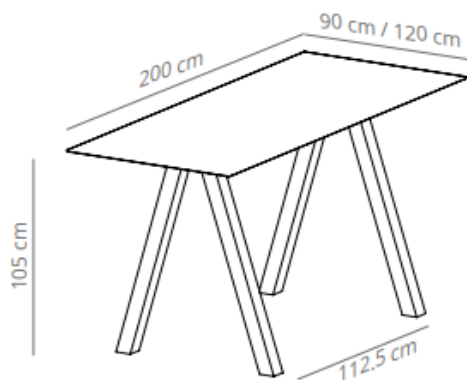

Table 200 cm