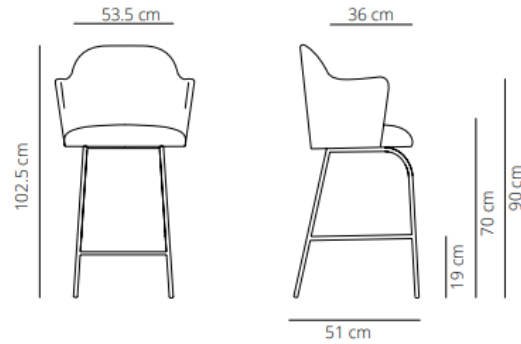

20 % rabatt ska dras av på angivna priser.

FIVE CASTERS BASE

Chair

▲ 13.4 kg

📦 (x1) 59x53x89 cm (0.28 m³)

Chair with armrest

▲ 14.5 kg

📦 (x1) 59x53x89 cm (0.28 m³)

20 % rabatt ska dras av på angivna priser.

FIXED COUNTER STOOL BASE

Low backrest

12.4 kg
 (x1) 57.5x53.5x110cm (0.33 m³)

High backrest

12.7 kg
 (x1) 57.5x53.5x110cm (0.33 m³)

CODE		FINISHES		SEK
		STRUCTURE	UPHOLSTERY	
FIXED COUNTER STOOL (4 LEGS), LOW BACKREST	ALTAFC-1	black, white or taupe	G1 (COM/COL)	7.087,60 SEK
	ALTAFC-2		G2	7.888,00 SEK
	ALTAFC-3		G3	8.769,60 SEK
	ALTAFC-4		G4	9.860,00 SEK
	ALTAFC-5		G5	11.020,00 SEK
	ALTAFC-1	brass finish	G1 (COM/COL)	12.644,00 SEK
	ALTAFC-2		G2	13.456,00 SEK
	ALTAFC-3		G3	14.314,40 SEK
	ALTAFC-4		G4	15.404,80 SEK
	ALTAFC-5		G5	16.588,00 SEK
				- SEK
CODE		FINISHES		SEK
		STRUCTURE	UPHOLSTERY	
FIXED COUNTER STOOL (4 LEGS), HIGH BACKREST	ALTAFCH-1	black, white or taupe	G1 (COM/COL)	7.238,40 SEK
	ALTAFCH-2		G2	8.108,40 SEK
	ALTAFCH-3		G3	9.129,20 SEK
	ALTAFCH-4		G4	10.370,40 SEK
	ALTAFCH-5		G5	11.692,80 SEK
	ALTAFCH-1	brass finish	G1 (COM/COL)	12.794,80 SEK
	ALTAFCH-2		G2	13.664,80 SEK
	ALTAFCH-3		G3	14.685,60 SEK
	ALTAFCH-4		G4	15.926,80 SEK
	ALTAFCH-5		G5	17.179,60 SEK

20 % rabatt ska dras av på angivna priser.

High backrest stool with armrest

📦 13.8 kg
 📦 (x1) 57.5x53.5x110cm (0.33 m³)

High backrest with armrest

📦 14.1 kg
 📦 (x1) 57.5x53.5x120 cm (0.37 m³)

CODE		FINISHES		SEK
		STRUCTURE	UPHOLSTERY	
FIXED COUNTER STOOL (4 LEGS), WITH ARMS	ALTAFCCHBR-1	black, white or taupe	G1 (COM/COL)	8.328,80 SEK
	ALTAFCCHBR-2		G2	9.430,80 SEK
	ALTAFCCHBR-3		G3	10.660,40 SEK
	ALTAFCCHBR-4		G4	12.052,40 SEK
	ALTAFCCHBR-5		G5	13.583,60 SEK
	ALTAFCCHBR-1	brass finish	G1 (COM/COL)	13.885,20 SEK
	ALTAFCCHBR-2		G2	14.987,20 SEK
	ALTAFCCHBR-3		G3	16.228,40 SEK
	ALTAFCCHBR-4		G4	17.597,20 SEK
	ALTAFCCHBR-5		G5	19.140,00 SEK