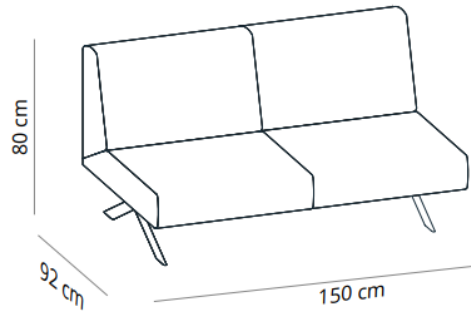

Composition 1