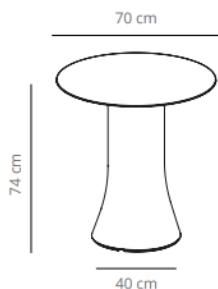

20 % rabatt ska dras av på angivna priser.

Table diameter 60

37.2 kg
 (x1) 59x55x105 cm (0.34 m³)
 (x1) 76x76x7 cm (0.04 m³)

Table diameter 70

36.4 kg
 (x1) 59x55x105 cm (0.34 m³)
 (x1) 86x86x7 cm (0.05 m³)

20 % rabatt ska dras av på angivna priser.

Table diameter 80

42.1 kg
 (x1) 59x55x105 cm (0.34 m³)
 (x1) 96x96x7 cm (0.06 m³)

Table diameter 100

49.2 kg
 (x1) 59x55x105 cm (0.34 m³)
 (x1) 116x116x7 cm (0.08 m³)

20 % rabatt ska dras av på angivna priser.

CAMBIO TABLE: designed by Victor Carrasco

20 % rabatt ska dras av på angivna priser.

Table diameter 60

Table diameter 70

Table diameter 80

CODE		FINISHES			
		BASE	TOP		
VCBCAD60	CAD60		stained	matt oak , ash (black)	6.194,40 SEK
VCBCAD60L	CAD60CN		compact laminate (black edge)	black or white	5.591,20 SEK
	CAD60CB		compact laminate (white edge)	white	6.472,80 SEK
CODE		FINISHES			
		BASE	TOP		
VCBCAD70	CAD70		stained	matt oak , ash (black)	0,00 SEK
VCBCAD70L	CAD70CN		compact laminate (black edge)	black or white	6.844,00 SEK
	CAD70CB		compact laminate (white edge)	white	6.101,60 SEK
CODE		FINISHES			
		BASE	TOP		
VCBCAD80	CAD80		stained	matt oak , ash (black)	7.296,40 SEK
VCBCAD80L	CAD80CN		compact laminate (black edge)	black or white	7.586,40 SEK
	CAD80CB		compact laminate (white edge)	white	6.554,00 SEK
					7.737,20 SEK

20 % rabatt ska dras av på angivna priser.

Table diameter 180

153 kg
 (x1) 82x82x77 cm (0.5 m³)
 (x1)

Table diameter 200

(x1) 82x82x77 cm (0.5 m³)
 (x1)

CODE		FINISHES			
		BASE	TOP		
VCBCAD180	CAD180		stained	matt oak , ash (black)	23.362,40 SEK
VCBCAD180L	CAD180CN		compact laminate (black edge)	black or white	23.060,80 SEK
	CAD180CB		compact laminate (white edge)	white	34.974,00 SEK
CODE		FINISHES			
		BASE	TOP		
VCBCAD200	CAD200		stained	matt oak , ash (black)	29.313,20 SEK
		#jREF!			22.921,60 SEK