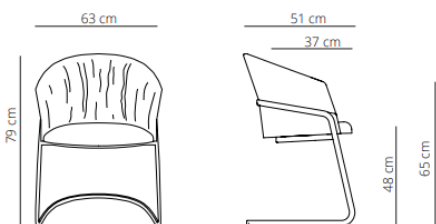

20 % rabatt ska dras av på angivna priser.

FIXED BAR STOOL BASE

Low backrest

🏋️ 12.8 kg

📦 (x1) 57.5x53.5x120 cm (0.37 m³)

High backrest

🏋️ 13 kg

📦 (x1) 57.5x53.5x120 cm (0.37 m³)

20 % rabatt ska dras av på angivna priser.

Soft upholstery

▲ 11.1 kg
 📦 (x1) 66x64x86 cm (0.35 m³)

Soft upholstery

▲ 11.2 kg
 📦 (x1) 66x64x86 cm (0.36 m³)

Soft upholstery

▲ 17.7 kg
 📦 (x1) 66x64x86 cm (0.36 m³)