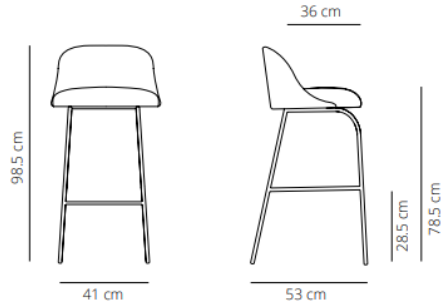

20 % rabatt ska dras av på angivna priser.

FIVE CASTERS BASE

Chair

▲ 13.4 kg

📦 (x1) 59x53x89 cm (0.28 m³)

Chair with armrest

▲ 14.5 kg

📦 (x1) 59x53x89 cm (0.28 m³)

20 % rabatt ska dras av på angivna priser.

High backrest stool with armrest

📦 13.8 kg
 📦 (x1) 57.5x53.5x110cm (0.33 m³)

High backrest with armrest

📦 14.1 kg
 📦 (x1) 57.5x53.5x120 cm (0.37 m³)

CODE		FINISHES		SEK
		STRUCTURE	UPHOLSTERY	
FIXED COUNTER STOOL (4 LEGS), WITH ARMS	ALTAFCCHBR-1	black, white or taupe	G1 (COM/COL)	8.328,80 SEK
	ALTAFCCHBR-2		G2	9.430,80 SEK
	ALTAFCCHBR-3		G3	10.660,40 SEK
	ALTAFCCHBR-4		G4	12.052,40 SEK
	ALTAFCCHBR-5		G5	13.583,60 SEK
	ALTAFCCHBR-1	brass finish	G1 (COM/COL)	13.885,20 SEK
	ALTAFCCHBR-2		G2	14.987,20 SEK
	ALTAFCCHBR-3		G3	16.228,40 SEK
	ALTAFCCHBR-4		G4	17.597,20 SEK
	ALTAFCCHBR-5		G5	19.140,00 SEK

20 % rabatt ska dras av på angivna priser.

FIXED BAR STOOL BASE

Low backrest

🏋️ 12.8 kg

📦 (x1) 57.5x53.5x120 cm (0.37 m³)

High backrest

🏋️ 13 kg

📦 (x1) 57.5x53.5x120 cm (0.37 m³)