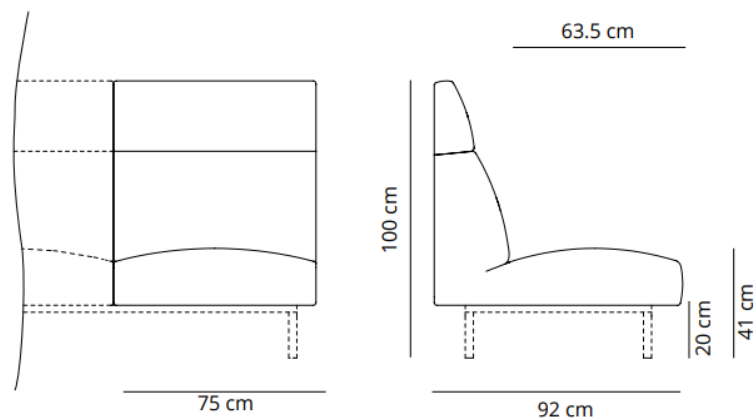

High backrest module

CODE		FINISHES		MODULO SIN RESPALDO		
VCBSISSRP	SISSRP-1	smooth upholstery	G1 (T/C)			8.328,80 SEK
	SISSRP-2		G2			8.618,80 SEK
	SISSRP-3		G3			9.280,00 SEK
	SISSRP-4		G4			9.860,00 SEK
	SISSRP-5		G5			10.521,20 SEK
	SISSRPS-1	soft upholstery	G1 (T/C)			9.570,00 SEK
	SISSRPS-2		G2			9.929,60 SEK
	SISSRPS-3		G3			10.660,40 SEK
	SISSRPS-4		G4			11.321,60 SEK
	SISSRPS-5		G5	12.052,40 SEK		

CODE		FINISHES		MODULO REPALDO ALTO		
VCBSISAP	SISAP-1	smooth upholstery	G1 (T/C)			13.084,80 SEK
	SISAP-2		G2			13.815,60 SEK
	SISAP-3		G3			15.497,60 SEK
	SISAP-4		G4			17.028,80 SEK
	SISAP-5		G5			18.629,60 SEK
	SISAPS-1	soft upholstery	G1 (T/C)			14.987,20 SEK
	SISAPS-2		G2			15.926,80 SEK
	SISAPS-3		G3			17.748,00 SEK
	SISAPS-4		G4			19.580,80 SEK
	SISAPS-5		G5	21.483,20 SEK		

20 % rabatt ska dras av på angivna priser.