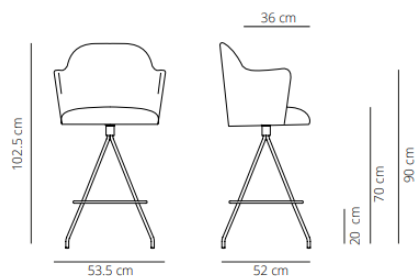

20 % rabatt ska dras av på angivna priser.

FIVE CASTERS BASE

Chair

▲ 13.4 kg

📦 (x1) 59x53x89 cm (0.28 m³)

Chair with armrest

▲ 14.5 kg

📦 (x1) 59x53x89 cm (0.28 m³)

20 % rabatt ska dras av på angivna priser.

FIXED BAR STOOL BASE

Low backrest

🏋️ 12.8 kg

📦 (x1) 57.5x53.5x120 cm (0.37 m³)

High backrest

🏋️ 13 kg

📦 (x1) 57.5x53.5x120 cm (0.37 m³)

20 % rabatt ska dras av på angivna priser.

SWIVEL COUNTER STOOL BASE

Low backrest

13.1 kg

(x1) 58x54x106cm (0.33 m³)

High backrest

13.4 kg

(x1) 58x54x110cm (0.34 m³)

High backrest stool with armrest

14.1 kg

(x1) 57.5x53.5x110cm (0.33 m³)

CODE		FINISHES		SEK
		STRUCTURE	UPHOLSTERY	
SWIVEL COUNTER STOOL LOW BACKREST	ALTACO-1	black, white or taupe	G1 (COM/COL)	8.920,40 SEK
	ALTACO-2		G2	9.802,00 SEK
	ALTACO-3		G3	10.660,40 SEK
	ALTACO-4		G4	11.762,40 SEK
	ALTACO-5		G5	12.934,00 SEK
CODE		FINISHES		SEK
		STRUCTURE	UPHOLSTERY	
SWIVEL COUNTER STOOL HIGH BACKREST	ALTACOH-1	black, white or taupe	G1 (COM/COL)	9.071,20 SEK
	ALTACOH-2		G2	10.080,40 SEK
	ALTACOH-3		G3	11.112,80 SEK
	ALTACOH-4		G4	12.203,20 SEK
	ALTACOH-5		G5	13.583,60 SEK
CODE		FINISHES		SEK
		STRUCTURE	UPHOLSTERY	
SWIVEL COUNTER STOOL WITH BACKREST	ALTACOHBR-1	black, white or taupe	G1 (COM/COL)	10.300,80 SEK
	ALTACOHBR-2		G2	11.321,60 SEK
	ALTACOHBR-3		G3	12.644,00 SEK
	ALTACOHBR-4		G4	13.943,20 SEK
	ALTACOHBR-5		G5	15.497,60 SEK