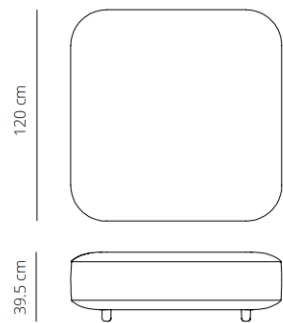

Bench 180R

Bench 120C

Bench 180L

	CODE	FINISHES	
VCBCO180R	CO180R-1	G1 (COM/COL)	25.717,20 SEK
	CO180R-2	G2	27.248,40 SEK
	CO180R-3	G3	30.322,40 SEK
	CO180R-4	G4	34.858,00 SEK
	CO180R-5	G5	39.393,60 SEK

	CODE	FINISHES	
VCBCO120C	CO120C-1	G1 (COM/COL)	18.200,40 SEK
	CO120C-2	G2	19.221,20 SEK
	CO120C-3	G3	21.413,60 SEK
	CO120C-4	G4	24.545,60 SEK
	CO120C-5	G5	27.758,80 SEK

	CODE	FINISHES	
VCBCO180L	CO180L-1	G1 (COM/COL)	19.290,80 SEK
	CO180L-2	G2	20.311,60 SEK
	CO180L-3	G3	22.585,20 SEK
	CO180L-4	G4	25.937,60 SEK
	CO180L-5	G5	29.440,80 SEK

20 % rabatt ska dras av på angivna priser.