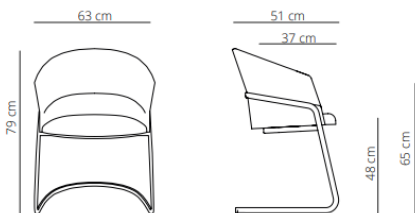

Smooth upholstery

17.7 kg
(x1) 66x64x86 cm (0.36 m³)

CODE		FINISHES		PUBLIC PRICE	
		STRUCTURE	UPHOLSTERY		
COPA 4 METAL LEGS, SMOOTH	COME-1	black or white	G1 (T/C)	536 €	6.217,60 SEK
	COME-2		G2	604 €	7.006,40 SEK
	COME-3		G3	674 €	7.818,40 SEK
	COME-4		G4	750 €	8.700,00 SEK
	COME-5		G5	845 €	9.802,00 SEK
					- SEK
CODE		FINISHES		PUBLIC PRICE	
		STRUCTURE	UPHOLSTERY		
COPA 4 WOODEN LEGS, SMOOTH	COMA-1	matt oak, cognac, ash and wenge	G1 (T/C)	750 €	8.700,00 SEK
	COMA-2		G2	813 €	9.430,80 SEK
	COMA-3		G3	888 €	10.300,80 SEK
	COMA-4		G4	963 €	11.170,80 SEK
	COMA-5		G5	1.052 €	12.203,20 SEK
					- SEK
CODE		FINISHES		PUBLIC PRICE	
		STRUCTURE	UPHOLSTERY		
COPA CANTILEVER, SMOOTH	COCL-1	black or white	G1 (T/C)	750 €	8.700,00 SEK
	COCL-2		G2	813 €	9.430,80 SEK
	COCL-3		G3	888 €	10.300,80 SEK
	COCL-4		G4	963 €	11.170,80 SEK
	COCL-5		G5	1.052 €	12.203,20 SEK

20 % rabatt ska dras av på angivna priser.