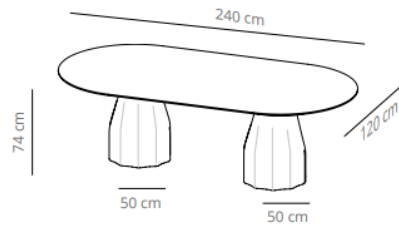

20 % rabatt ska dras av på angivna priser.

Table diameter 100

67.4 kg
 (x1) 59x55x89 cm (0.29 m³)
 (x1) 116x116x7 cm (0.09 m³)

Table diameter 120

96.6 kg
 (x1) 59x55x89cm (0.29 m³)
 (x1) 136x136x7 cm (0.13 m³)

20 % rabatt ska dras av på angivna priser.

Table 70x70

59.8 kg

(x1) 59x55x89 cm (0.29 m³)
(x1) 76x76x7 cm (0.04 m³)

Mesa 80x80

62.8 kg

(x1) 59x55x89 cm (0.29 m³)
(x1) 96x96x7 cm (0.06 m³)

Table 90x90

20 % rabatt ska dras av på angivna priser.

Table 100x100

95.7 kg
 (x1) 59x55x89 cm (0.29 m³)
 (x1) 116x116x7 cm (0.09 m³)

Table 140x140

123.5 kg
 (x1) 59x55x89 cm (0.29 m³)
 (x1) 147x147x7 cm (0.15 m³)

CODE		FINISHES			
		BASE	TOP		
VCBBUC10075HM	BUC100M	white, black or taupe	melamine	white or black	7.238,40 SEK
VCBBUC10087	BUC100		stained	matt oak, ash (black)	8.827,60 SEK
VCBBUC10047	BUC100CN		compact laminate (black edge)	white or black	11.542,00 SEK
	BUC100CB		compact laminate (white edge)	white	11.542,00 SEK
					- SEK
CODE		FINISHES			
		=SC\$2	TOP		
VCBBUC14087	BUC140	white, black or taupe	stained	matt oak, ash (black)	13.456,00 SEK
VCBBUC14047	BUC140CN		compact laminate (black edge)	white or black	17.539,20 SEK
	BUC140CB		compact laminate (white edge)	white	17.539,20 SEK

20 % rabatt ska dras av på angivna priser.

Table 240x120

206 kg
 (x2) 59x55x89 cm (0.29 m³)
 (x1) 267x149x27 cm (1.07 m³)

Table 300x150

245.8 kg
 (x2) 59x55x89 cm (0.29 m³)
 (x1) 330x180x27 cm (1.6 m³)

Table 500x150