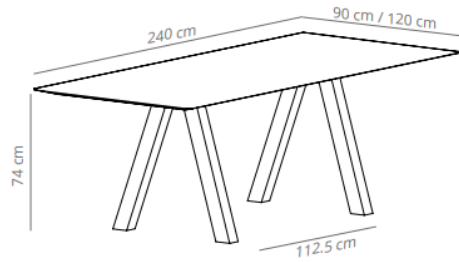

20 % rabatt ska dras av på angivna priser.

TRESTLE TABLE: designed by John Pawson

20 % rabatt ska dras av på angivna priser.

Table 200 cm

Table 240 cm

SIMPLE TABLE 200, H74cm					
FINISHES		CODE		CODE	
				SEK	
LEGS	TOP	WIDTH 120		WIDTH 90	
stained (oak): matt oak, cognac, ash or wenge	stained	matt oak	TRMSCROA	VCBTRMS C	31.192,40 SEK
		Ash (black)			32.665,60 SEK
SIMPLE TABLE, 240cm, h74cm					
FINISHES		CODE		CODE	
LEGS	TOP	WIDTH 120		WIDTH 90	
stained (oak): matt oak, cognac, ash or wenge	stained	matt oak	TRMSROA	VCBTRMS	36.226,80 SEK
		Ash (black)			37.850,80 SEK
lacquered					25.508,40 SEK
					26.819,20 SEK