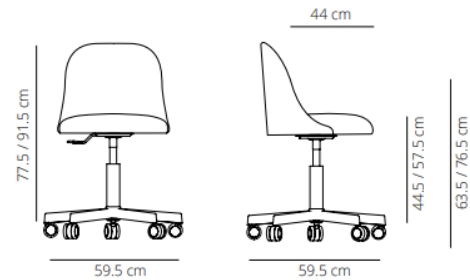

20 % rabatt ska dras av på angivna priser.

FOUR WOODEN LEGS BASE

Chair

13.4 kg

(x1) 59x53x89 cm (0.28 m³)

Chair with armrest

14.5kg

(x1) 59x53x89 cm (0.28 m³)

20 % rabatt ska dras av på angivna priser.

PYRAMID SWIVEL BASE

Chair

13.3 kg
 (x1) 58x54x88 cm (0.28 m³)

Chair with armrest

14.4 kg
 (x1) 58x54x88 cm (0.28 m³)

CODE		FINISHES		SEK
		STRUCTURE	UPHOLSTERY	
ALETA PYRAMID SWIVEL BASE NO ARMS	ALSIPI-1	black or white	G1 (COM/COL)	8.560,80 SEK
	ALSIPI-2		G2	9.280,00 SEK
	ALSIPI-3		G3	10.219,60 SEK
	ALSIPI-4		G4	11.170,80 SEK
	ALSIPI-5		G5	12.203,20 SEK
				0,00 SEK
CODE		FINISHES		SEK
		STRUCTURE	UPHOLSTERY	
ALETA PYRAMID SWIVEL BASE WITH ARMS	ALSIPIBR-1	black or white	G1 (COM/COL)	9.860,00 SEK
	ALSIPIBR-2		G2	10.753,20 SEK
	ALSIPIBR-3		G3	11.901,60 SEK
	ALSIPIBR-4		G4	13.084,80 SEK
	ALSIPIBR-5		G5	14.395,60 SEK

20 % rabatt ska dras av på angivna priser.

PYRAMID SWIVEL WITH CASTERS BASE

Chair

13.4 kg

(x1) 58x54x88 cm (0.28 m³)

Chair with armrest

14.7 kg

(x1) 93x58x55cm (0.3 m³)

20 % rabatt ska dras av på angivna priser.

FIVE CASTERS BASE

Chair

▲ 13.4 kg

📦 (x1) 59x53x89 cm (0.28 m³)

Chair with armrest

▲ 14.5 kg

📦 (x1) 59x53x89 cm (0.28 m³)