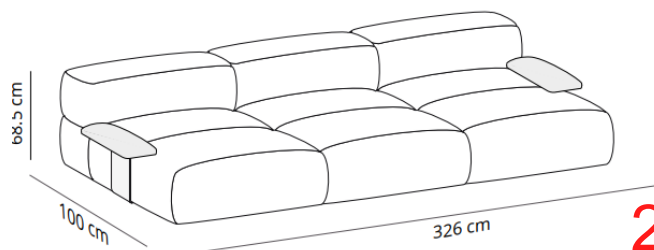

Composition 14