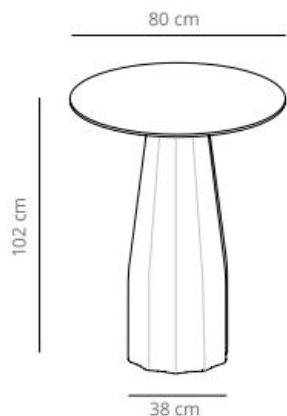

20 % rabatt ska dras av på angivna priser.

Table diameter 100

67.4 kg
 (x1) 59x55x89 cm (0.29 m³)
 (x1) 116x116x7 cm (0.09 m³)

Table diameter 120

96.6 kg
 (x1) 59x55x89cm (0.29 m³)
 (x1) 136x136x7 cm (0.13 m³)

20 % rabatt ska dras av på angivna priser.

Table 240x120

206 kg
 (x2) 59x55x89 cm (0.29 m³)
 (x1) 267x149x27 cm (1.07 m³)

Table 300x150

245.8 kg
 (x2) 59x55x89 cm (0.29 m³)
 (x1) 330x180x27 cm (1.6 m³)

Table 500x150

20 % rabatt ska dras av på angivna priser.

Table diameter 60

37.2 kg
 (x1) 59x55x105 cm (0.34 m³)
 (x1) 76x76x7 cm (0.04 m³)

Table diameter 70

36.4 kg
 (x1) 59x55x105 cm (0.34 m³)
 (x1) 86x86x7 cm (0.05 m³)

20 % rabatt ska dras av på angivna priser.

Table diameter 80

42.1 kg
 (x1) 59x55x105 cm (0.34 m³)
 (x1) 96x96x7 cm (0.06 m³)

Table diameter 100

49.2 kg
 (x1) 59x55x105 cm (0.34 m³)
 (x1) 116x116x7 cm (0.08 m³)