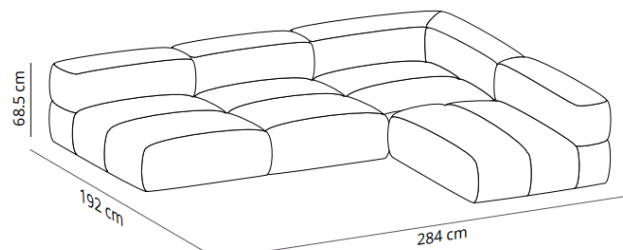

Composition 16