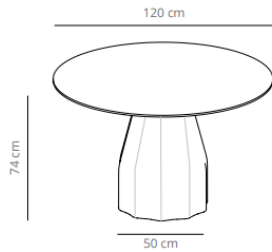

20 % rabatt ska dras av på angivna priser.

Burin: designed by Patricia Urquiola

20 % rabatt ska dras av på angivna priser.

Table diameter 60

57.2 kg
 (x1) 59x55x89 cm (0.29 m³)
 (x1) 76x76x7 cm (0.04 m³)

Table diameter 70

54.6 kg
 (x1) 59x55x89 cm (0.29 m³)
 (x1) 96x96x7 cm (0.06 m³)

Table diameter 80

60.3 kg
 (x1) 59x55x89cm (0.29 m³)
 (x1) 96x96x7cm (0.06 m³)

CODE		FINISHES			PUBLIC PRICE	SEK
		BASE	TOP			
VCBBUD6087	BUD60	white, black or taupe	stained	matt oak, ash (black)	561 €	6.507,60 SEK
VCBBUD6047	BUD60CN		compact laminate (black edge)	white or black	624 €	7.238,40 SEK
	BUD60CB		compact laminate (white edge)	white	624 €	7.238,40 SEK
CODE		FINISHES			PUBLIC PRICE	- SEK
		BASE	TOP			
VCBBUD7087	BUD70	white, black or taupe	stained	matt oak, ash (black)	580 €	6.728,00 SEK
VCBBUD7047	BUD70CN		compact laminate (black edge)	white or black	648 €	7.516,80 SEK
	BUD70CB		compact laminate (white edge)	white	648 €	7.516,80 SEK
CODE		FINISHES			PUBLIC PRICE	- SEK
		BASE	TOP			
VCBBUD8087	BUD80	white, black or taupe	stained	matt oak, ash (black)	674 €	7.818,40 SEK
VCBBUD8047	BUD80CN		compact laminate (black edge)	white or black	806 €	9.349,60 SEK
	BUD80CB		compact laminate (white edge)	white	806 €	9.349,60 SEK

20 % rabatt ska dras av på angivna priser.

Table diameter 100

67.4 kg
 (x1) 59x55x89 cm (0.29 m³)
 (x1) 116x116x7 cm (0.09 m³)

Table diameter 120

96.6 kg
 (x1) 59x55x89cm (0.29 m³)
 (x1) 136x136x7 cm (0.13 m³)

20 % rabatt ska dras av på angivna priser.

Table diameter 60

37.2 kg
 (x1) 59x55x105 cm (0.34 m³)
 (x1) 76x76x7 cm (0.04 m³)

Table diameter 70

36.4 kg
 (x1) 59x55x105 cm (0.34 m³)
 (x1) 86x86x7 cm (0.05 m³)