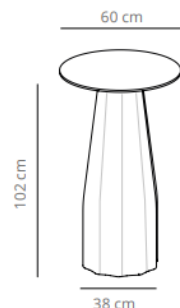

20 % rabatt ska dras av på angivna priser.

Table diameter 100

67.4 kg
 (x1) 59x55x89 cm (0.29 m³)
 (x1) 116x116x7 cm (0.09 m³)

Table diameter 120

96.6 kg
 (x1) 59x55x89cm (0.29 m³)
 (x1) 136x136x7 cm (0.13 m³)

20 % rabatt ska dras av på angivna priser.

Table 100x100

95.7 kg
 (x1) 59x55x89 cm (0.29 m³)
 (x1) 116x116x7 cm (0.09 m³)

Table 140x140

123.5 kg
 (x1) 59x55x89 cm (0.29 m³)
 (x1) 147x147x7 cm (0.15 m³)

CODE		FINISHES			
		BASE	TOP		
VCBBUC10075HM	BUC100M	white, black or taupe	melamine	white or black	7.238,40 SEK
VCBBUC10087	BUC100		stained	matt oak, ash (black)	8.827,60 SEK
VCBBUC10047	BUC100CN		compact laminate (black edge)	white or black	11.542,00 SEK
	BUC100CB		compact laminate (white edge)	white	11.542,00 SEK
					- SEK
CODE		FINISHES			
		=SC\$2	TOP		
VCBBUC14087	BUC140	white, black or taupe	stained	matt oak, ash (black)	13.456,00 SEK
VCBBUC14047	BUC140CN		compact laminate (black edge)	white or black	17.539,20 SEK
	BUC140CB		compact laminate (white edge)	white	17.539,20 SEK

20 % rabatt ska dras av på angivna priser.

Table 240x120

206 kg
 (x2) 59x55x89 cm (0.29 m³)
 (x1) 267x149x27 cm (1.07 m³)

Table 300x150

245.8 kg
 (x2) 59x55x89 cm (0.29 m³)
 (x1) 330x180x27 cm (1.6 m³)

Table 500x150

20 % rabatt ska dras av på angivna priser.

Table diameter 60

37.2 kg
 (x1) 59x55x105 cm (0.34 m³)
 (x1) 76x76x7 cm (0.04 m³)

Table diameter 70

36.4 kg
 (x1) 59x55x105 cm (0.34 m³)
 (x1) 86x86x7 cm (0.05 m³)