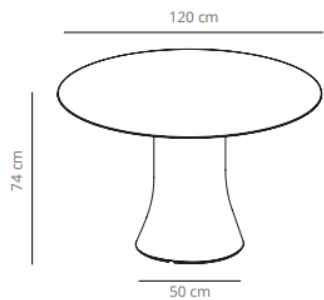

20 % rabatt ska dras av på angivna priser.

Table diameter 60

37.2 kg
 (x1) 59x55x105 cm (0.34 m³)
 (x1) 76x76x7 cm (0.04 m³)

Table diameter 70

36.4 kg
 (x1) 59x55x105 cm (0.34 m³)
 (x1) 86x86x7 cm (0.05 m³)

20 % rabatt ska dras av på angivna priser.

Table diameter 80

42.1 kg
 (x1) 59x55x105 cm (0.34 m³)
 (x1) 96x96x7 cm (0.06 m³)

Table diameter 100

49.2 kg
 (x1) 59x55x105 cm (0.34 m³)
 (x1) 116x116x7 cm (0.08 m³)

20 % rabatt ska dras av på angivna priser.

Table diameter 100

Table diameter 120

Table diameter 150

CODE		FINISHES			
		BASE	TOP		
VCBCAD100	CAD100		stained	matt oak , ash (black)	9.233,60 SEK
VCBCAD100L	CAD100CN		compact laminate (black edge)	black or white	7.737,20 SEK
	CAD100CB		compact laminate (white edge)	white	9.233,60 SEK
					0,00 SEK
CODE		FINISHES			
		BASE	TOP		
VCBCAD120	CAD120		stained	matt oak , ash (black)	12.284,40 SEK
VCBCAD100L	CAD120CN		compact laminate (black edge)	black or white	10.277,60 SEK
	CAD120CB		compact laminate (white edge)	white	12.052,40 SEK
CODE		FINISHES			
		BASE	TOP		
VCBCAD150	CAD150		stained	matt oak , ash (black)	17.713,20 SEK
VCBCAD150L	CAD150CN		compact laminate (black edge)	black or white	16.228,40 SEK
	CAD150CB		compact laminate (white edge)	white	18.455,60 SEK

20 % rabatt ska dras av på angivna priser.

Table diameter 180

153 kg
 (x1) 82x82x77 cm (0.5 m³)
 (x1)

Table diameter 200

(x1) 82x82x77 cm (0.5 m³)
 (x1)

CODE		FINISHES			
		BASE	TOP		
VCBCAD180	CAD180		stained	matt oak , ash (black)	23.362,40 SEK
VCBCAD180L	CAD180CN		compact laminate (black edge)	black or white	23.060,80 SEK
	CAD180CB		compact laminate (white edge)	white	34.974,00 SEK
CODE		FINISHES			
		BASE	TOP		
VCBCAD200	CAD200		stained	matt oak , ash (black)	29.313,20 SEK
		#jREF!			22.921,60 SEK