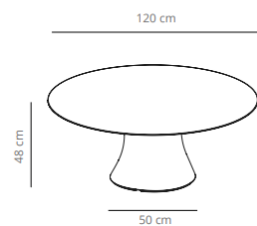

20 % rabatt ska dras av på angivna priser.

Table diameter 60

37.2 kg
 (x1) 59x55x105 cm (0.34 m³)
 (x1) 76x76x7 cm (0.04 m³)

Table diameter 70

36.4 kg
 (x1) 59x55x105 cm (0.34 m³)
 (x1) 86x86x7 cm (0.05 m³)

20 % rabatt ska dras av på angivna priser.

Table diameter 80

42.1 kg
 (x1) 59x55x105 cm (0.34 m³)
 (x1) 96x96x7 cm (0.06 m³)

Table diameter 100

49.2 kg
 (x1) 59x55x105 cm (0.34 m³)
 (x1) 116x116x7 cm (0.08 m³)

20 % rabatt ska dras av på angivna priser.

Table diameter 60

Table diameter 70

Table diameter 80

CODE		FINISHES			
		BASE	TOP		
VCBCAD60B	CAD60B		stained	matt oak , ash (black)	6.252,40 SEK
VCBCAD60BL	CAD60BCN		compact laminate (black edge)	black or white	5.510,00 SEK
	CAD60BCB		compact laminate (white edge)	white	6.403,20 SEK
CODE		FINISHES			0,00 SEK
		BASE	TOP		
VCBCAD70BM	CAD70B		stained	matt oak , ash (black)	6.704,80 SEK
VCBCAD70BL	CAD70BCN		compact laminate (black edge)	black or white	5.800,00 SEK
	CAD70BCB		compact laminate (white edge)	white	6.994,80 SEK
CODE		FINISHES			
		BASE	TOP		
VCBCAD80B	CAD80B		stained	matt oak , ash (black)	7.076,00 SEK
VCBCAD80BL	CAD80BCN		compact laminate (black edge)	black or white	6.101,60 SEK
	CAD80BCB		compact laminate (white edge)	white	7.586,40 SEK

20 % rabatt ska dras av på angivna priser.

Table diameter 100

Table diameter 120

 (x1) 59x55x58 cm (0.2 m³)
 (x1) 136x136x7 cm (0.13 m³)

CODE		FINISHES			
		BASE	TOP		
VCBCAD100B	CAD100B		stained	matt oak , ash (black)	9.454,00 SEK
VCBCAD100BL	CAD100BCN		compact laminate (black edge)	black or white	7.447,20 SEK
	CAD100BCB		compact laminate (white edge)	white	10.045,60 SEK
CODE		FINISHES			
		BASE	TOP		
VCBCAD120B	CAD120B		stained	matt oak , ash (black)	12.052,40 SEK
VCBCAD120BL	CAD120BCN		compact laminate (black edge)	black or white	10.556,00 SEK
	CAD120BCB		compact laminate (white edge)	white	14.140,40 SEK