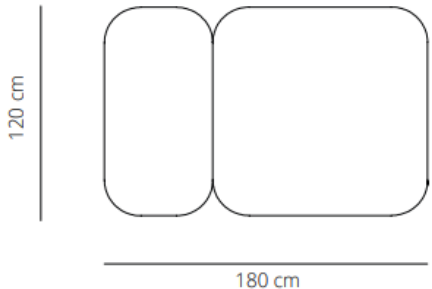

Composition 1