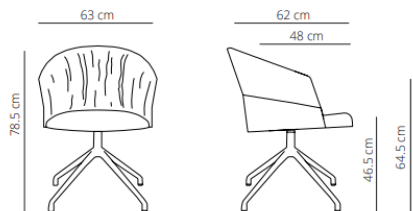

Soft upholstery