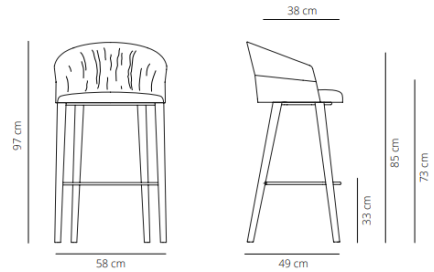

Soft upholstery

▲ 10.1 kg
📦 (x1) 106x62x57 cm (0.37 m³)

CODE		FINISHES		PUBLIC PRICE	- SEK
		STRUCTURE	UPHOLSTERY		
4 SOLID OAK LEGS COUNTER STOOL, SOFT	COT4MACOS-1	matt oak, cognac, ash and wenge	G1 (T/C)	957 €	11.101,20 SEK
	COT4MACOS-2		G2	991 €	11.495,60 SEK
	COT4MACOS-3		G3	1.069 €	12.400,40 SEK
	COT4MACOS-4		G4	1.150 €	13.340,00 SEK
	COT4MACOS-5		G5	1.223 €	14.186,80 SEK
					- SEK
CODE		FINISHES		PUBLIC PRICE	- SEK
		STRUCTURE	UPHOLSTERY		
4 SOLID OAK LEGS BAR STOOL, SOFT	COT4MABARS-1	matt oak, cognac, ash and wenge	G1 (T/C)	957 €	11.101,20 SEK
	COT4MABARS-2		G2	991 €	11.495,60 SEK
	COT4MABARS-3		G3	1.069 €	12.400,40 SEK
	COT4MABARS-4		G4	1.150 €	13.340,00 SEK
	COT4MABARS-5		G5	1.223 €	14.186,80 SEK

20 % rabatt ska dras av på angivna priser.