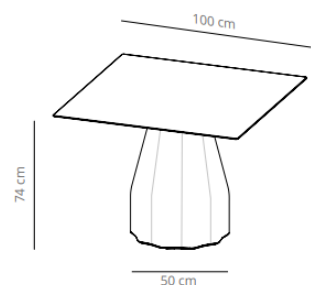

Table 100x100

95.7 kg
(x1) 59x55x89 cm (0.29 m³)
(x1) 116x116x7 cm (0.09 m³)