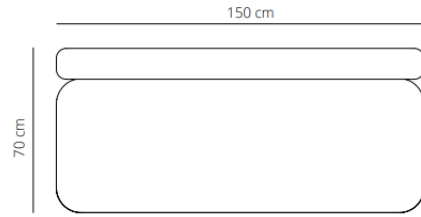

Module A
straight

49.6 kg