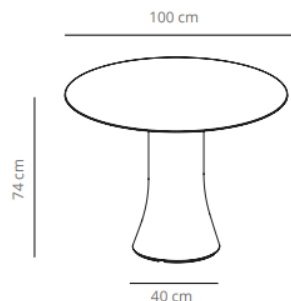

20 % rabatt ska dras av på angivna priser.

Table diameter 60

37.2 kg
 (x1) 59x55x105 cm (0.34 m³)
 (x1) 76x76x7 cm (0.04 m³)

Table diameter 70

36.4 kg
 (x1) 59x55x105 cm (0.34 m³)
 (x1) 86x86x7 cm (0.05 m³)

20 % rabatt ska dras av på angivna priser.

Table diameter 80

42.1 kg
 (x1) 59x55x105 cm (0.34 m³)
 (x1) 96x96x7 cm (0.06 m³)

Table diameter 100

49.2 kg
 (x1) 59x55x105 cm (0.34 m³)
 (x1) 116x116x7 cm (0.08 m³)

20 % rabatt ska dras av på angivna priser.

Table diameter 100

Table diameter 120

Table diameter 150

CODE		FINISHES			
		BASE	TOP		
VCBCAD100	CAD100		stained	matt oak , ash (black)	9.233,60 SEK
VCBCAD100L	CAD100CN		compact laminate (black edge)	black or white	7.737,20 SEK
	CAD100CB		compact laminate (white edge)	white	9.233,60 SEK
					0,00 SEK
CODE		FINISHES			
		BASE	TOP		
VCBCAD120	CAD120		stained	matt oak , ash (black)	12.284,40 SEK
VCBCAD100L	CAD120CN		compact laminate (black edge)	black or white	10.277,60 SEK
	CAD120CB		compact laminate (white edge)	white	12.052,40 SEK
CODE		FINISHES			
		BASE	TOP		
VCBCAD150	CAD150		stained	matt oak , ash (black)	17.713,20 SEK
VCBCAD150L	CAD150CN		compact laminate (black edge)	black or white	16.228,40 SEK
	CAD150CB		compact laminate (white edge)	white	18.455,60 SEK

20 % rabatt ska dras av på angivna priser.

Table diameter 180

153 kg
 (x1) 82x82x77 cm (0.5 m³)
 (x1)

Table diameter 200

(x1) 82x82x77 cm (0.5 m³)
 (x1)

CODE		FINISHES			
		BASE	TOP		
VCBCAD180	CAD180		stained	matt oak , ash (black)	23.362,40 SEK
VCBCAD180L	CAD180CN		compact laminate (black edge)	black or white	23.060,80 SEK
	CAD180CB		compact laminate (white edge)	white	34.974,00 SEK
CODE		FINISHES			
		BASE	TOP		
VCBCAD200	CAD200		stained	matt oak , ash (black)	29.313,20 SEK
		#jREF!			22.921,60 SEK