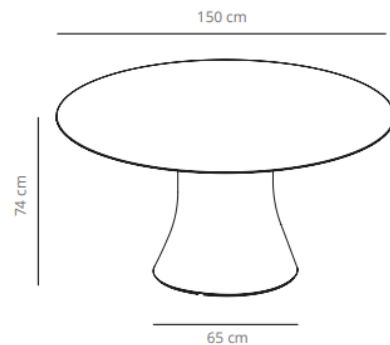

20 % rabatt ska dras av på angivna priser.

Table diameter 60

37.2 kg
 (x1) 59x55x105 cm (0.34 m³)
 (x1) 76x76x7 cm (0.04 m³)

Table diameter 70

36.4 kg
 (x1) 59x55x105 cm (0.34 m³)
 (x1) 86x86x7 cm (0.05 m³)

20 % rabatt ska dras av på angivna priser.

Table diameter 80

42.1 kg
 (x1) 59x55x105 cm (0.34 m³)
 (x1) 96x96x7 cm (0.06 m³)

Table diameter 100

49.2 kg
 (x1) 59x55x105 cm (0.34 m³)
 (x1) 116x116x7 cm (0.08 m³)

20 % rabatt ska dras av på angivna priser.

Table diameter 100

Table diameter 120

Table diameter 150

CODE		FINISHES			
		BASE	TOP		
VCBCAD100	CAD100		stained	matt oak , ash (black)	9.233,60 SEK
VCBCAD100L	CAD100CN		compact laminate (black edge)	black or white	7.737,20 SEK
	CAD100CB		compact laminate (white edge)	white	9.233,60 SEK
					0,00 SEK
CODE		FINISHES			
		BASE	TOP		
VCBCAD120	CAD120		stained	matt oak , ash (black)	12.284,40 SEK
VCBCAD100L	CAD120CN		compact laminate (black edge)	black or white	10.277,60 SEK
	CAD120CB		compact laminate (white edge)	white	12.052,40 SEK
CODE		FINISHES			
		BASE	TOP		
VCBCAD150	CAD150		stained	matt oak , ash (black)	17.713,20 SEK
VCBCAD150L	CAD150CN		compact laminate (black edge)	black or white	16.228,40 SEK
	CAD150CB		compact laminate (white edge)	white	18.455,60 SEK

20 % rabatt ska dras av på angivna priser.

Table diameter 180

153 kg
 (x1) 82x82x77 cm (0.5 m³)
 (x1)

Table diameter 200

(x1) 82x82x77 cm (0.5 m³)
 (x1)

CODE		FINISHES			
		BASE	TOP		
VCBCAD180	CAD180		stained	matt oak , ash (black)	23.362,40 SEK
VCBCAD180L	CAD180CN		compact laminate (black edge)	black or white	23.060,80 SEK
	CAD180CB		compact laminate (white edge)	white	34.974,00 SEK
CODE		FINISHES			
		BASE	TOP		
VCBCAD200	CAD200		stained	matt oak , ash (black)	29.313,20 SEK
		#jREF!			22.921,60 SEK