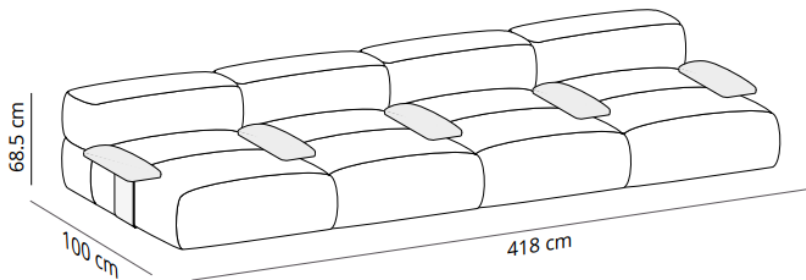

Composition 15