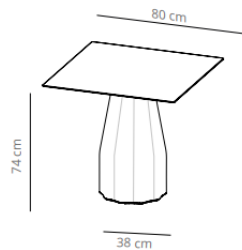

20 % rabatt ska dras av på angivna priser.

Table diameter 100

67.4 kg
 (x1) 59x55x89 cm (0.29 m³)
 (x1) 116x116x7 cm (0.09 m³)

Table diameter 120

96.6 kg
 (x1) 59x55x89cm (0.29 m³)
 (x1) 136x136x7 cm (0.13 m³)

Table diameter 150

109 kg
 (x1) 59x55x89cm (0.29 m³)
 (x1) 178x166x7 cm (0.21 m³)

CODE		FINISHES			PUBLIC PRICE
		BASE	TOP		
VCBBUD10087	BUD100	white, black or taupe	stained	matt oak, ash (black)	761 €
VCBBUD10047	BUD100CN		compact laminate (black edge)	white or black	995 €
	BUD100CB		compact laminate (white edge)	white	995 €
					- SEK
CODE		FINISHES			PUBLIC PRICE
		BASE	TOP		
VCBBUD12087	BUD120	white, black or taupe	stained	matt oak, ash (black)	927 €
VCBBUD12047	BUD120CN		compact laminate (black edge)	white or black	1.191 €
	BUD120CB		compact laminate (white edge)	white	1.191 €
					- SEK
CODE		FINISHES			PUBLIC PRICE
		BASE	TOP		
VCBBUD15087	BUD150	white, black or taupe	stained	matt oak, ash (black)	1.160 €
VCBBUD15047	BUD150CN		compact laminate (black edge)	white or black	1.512 €
	BUD150CB		compact laminate (white edge)	white	1.512 €
					- SEK

20 % rabatt ska dras av på angivna priser.

Table 70x70

59.8 kg

(x1) 59x55x89 cm (0.29 m³)
(x1) 76x76x7 cm (0.04 m³)

Mesa 80x80

62.8 kg

(x1) 59x55x89 cm (0.29 m³)
(x1) 96x96x7 cm (0.06 m³)

Table 90x90

20 % rabatt ska dras av på angivna priser.

Table diameter 60

37.2 kg
 (x1) 59x55x105 cm (0.34 m³)
 (x1) 76x76x7 cm (0.04 m³)

Table diameter 70

36.4 kg
 (x1) 59x55x105 cm (0.34 m³)
 (x1) 86x86x7 cm (0.05 m³)