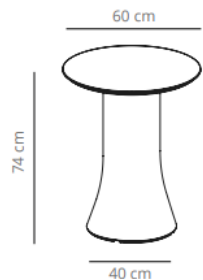

20 % rabatt ska dras av på angivna priser.

Table diameter 60

37.2 kg
 (x1) 59x55x105 cm (0.34 m³)
 (x1) 76x76x7 cm (0.04 m³)

Table diameter 70

36.4 kg
 (x1) 59x55x105 cm (0.34 m³)
 (x1) 86x86x7 cm (0.05 m³)

20 % rabatt ska dras av på angivna priser.

Table diameter 80

42.1 kg
 (x1) 59x55x105 cm (0.34 m³)
 (x1) 96x96x7 cm (0.06 m³)

Table diameter 100

49.2 kg
 (x1) 59x55x105 cm (0.34 m³)
 (x1) 116x116x7 cm (0.08 m³)

20 % rabatt ska dras av på angivna priser.

CAMBIO TABLE: designed by Victor Carrasco

20 % rabatt ska dras av på angivna priser.

Table diameter 60

Table diameter 70

Table diameter 80

CODE		FINISHES			
		BASE	TOP		
VCBCAD60	CAD60		stained	matt oak , ash (black)	6.194,40 SEK
VCBCAD60L	CAD60CN		compact laminate (black edge)	black or white	5.591,20 SEK
	CAD60CB		compact laminate (white edge)	white	6.472,80 SEK
CODE		FINISHES			
		BASE	TOP		
VCBCAD70	CAD70		stained	matt oak , ash (black)	0,00 SEK
VCBCAD70L	CAD70CN		compact laminate (black edge)	black or white	6.844,00 SEK
	CAD70CB		compact laminate (white edge)	white	6.101,60 SEK
CODE		FINISHES			
		BASE	TOP		
VCBCAD80	CAD80		stained	matt oak , ash (black)	7.296,40 SEK
VCBCAD80L	CAD80CN		compact laminate (black edge)	black or white	7.586,40 SEK
	CAD80CB		compact laminate (white edge)	white	6.554,00 SEK
					7.737,20 SEK

20 % rabatt ska dras av på angivna priser.

Table diameter 180

153 kg
 (x1) 82x82x77 cm (0.5 m³)
 (x1)

Table diameter 200

(x1) 82x82x77 cm (0.5 m³)
 (x1)

CODE		FINISHES			
		BASE	TOP		
VCBCAD180	CAD180		stained	matt oak , ash (black)	23.362,40 SEK
VCBCAD180L	CAD180CN		compact laminate (black edge)	black or white	23.060,80 SEK
	CAD180CB		compact laminate (white edge)	white	34.974,00 SEK
CODE		FINISHES			
		BASE	TOP		
VCBCAD200	CAD200		stained	matt oak , ash (black)	29.313,20 SEK
		#jREF!			22.921,60 SEK