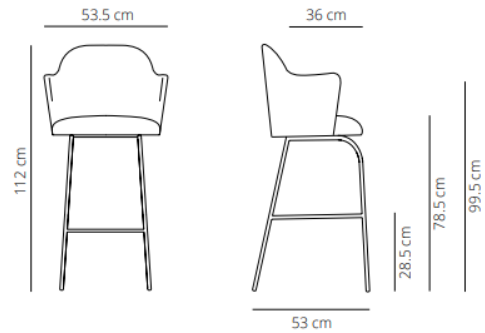

20 % rabatt ska dras av på angivna priser.

FIVE CASTERS BASE

Chair

▲ 13.4 kg

📦 (x1) 59x53x89 cm (0.28 m³)

Chair with armrest

▲ 14.5 kg

📦 (x1) 59x53x89 cm (0.28 m³)

20 % rabatt ska dras av på angivna priser.

FIXED COUNTER STOOL BASE

Low backrest

12.4 kg
 (x1) 57.5x53.5x110cm (0.33 m³)

High backrest

12.7 kg
 (x1) 57.5x53.5x110cm (0.33 m³)

CODE		FINISHES		SEK
		STRUCTURE	UPHOLSTERY	
FIXED COUNTER STOOL (4 LEGS), LOW BACKREST	ALTAFC-1	black, white or taupe	G1 (COM/COL)	7.087,60 SEK
	ALTAFC-2		G2	7.888,00 SEK
	ALTAFC-3		G3	8.769,60 SEK
	ALTAFC-4		G4	9.860,00 SEK
	ALTAFC-5		G5	11.020,00 SEK
	ALTAFC-1	brass finish	G1 (COM/COL)	12.644,00 SEK
	ALTAFC-2		G2	13.456,00 SEK
	ALTAFC-3		G3	14.314,40 SEK
	ALTAFC-4		G4	15.404,80 SEK
	ALTAFC-5		G5	16.588,00 SEK
				- SEK
CODE		FINISHES		SEK
		STRUCTURE	UPHOLSTERY	
FIXED COUNTER STOOL (4 LEGS), HIGH BACKREST	ALTAFCH-1	black, white or taupe	G1 (COM/COL)	7.238,40 SEK
	ALTAFCH-2		G2	8.108,40 SEK
	ALTAFCH-3		G3	9.129,20 SEK
	ALTAFCH-4		G4	10.370,40 SEK
	ALTAFCH-5		G5	11.692,80 SEK
	ALTAFCH-1	brass finish	G1 (COM/COL)	12.794,80 SEK
	ALTAFCH-2		G2	13.664,80 SEK
	ALTAFCH-3		G3	14.685,60 SEK
	ALTAFCH-4		G4	15.926,80 SEK
	ALTAFCH-5		G5	17.179,60 SEK

20 % rabatt ska dras av på angivna priser.

High backrest stool with armrest

📦 13.8 kg
 📦 (x1) 57.5x53.5x110cm (0.33 m³)

High backrest with armrest

📦 14.1 kg
 📦 (x1) 57.5x53.5x120 cm (0.37 m³)

CODE		FINISHES		SEK
		STRUCTURE	UPHOLSTERY	
FIXED COUNTER STOOL (4 LEGS), WITH ARMS	ALTAFCCHBR-1	black, white or taupe	G1 (COM/COL)	8.328,80 SEK
	ALTAFCCHBR-2		G2	9.430,80 SEK
	ALTAFCCHBR-3		G3	10.660,40 SEK
	ALTAFCCHBR-4		G4	12.052,40 SEK
	ALTAFCCHBR-5		G5	13.583,60 SEK
	ALTAFCCHBR-1	brass finish	G1 (COM/COL)	13.885,20 SEK
	ALTAFCCHBR-2		G2	14.987,20 SEK
	ALTAFCCHBR-3		G3	16.228,40 SEK
	ALTAFCCHBR-4		G4	17.597,20 SEK
	ALTAFCCHBR-5		G5	19.140,00 SEK