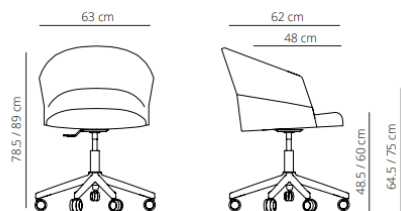

20 % rabatt ska dras av på angivna priser.

FIXED BAR STOOL BASE

Low backrest

🏋️ 12.8 kg

📦 (x1) 57.5x53.5x120 cm (0.37 m³)

High backrest

🏋️ 13 kg

📦 (x1) 57.5x53.5x120 cm (0.37 m³)

20 % rabatt ska dras av på angivna priser.

Smooth upholstery

15.3 kg
 (x1) 66x64x86 cm (0.36 m³)

15.2 kg
 (x1) 66x64x86 cm (0.36 m³)

Smooth upholstery

15.7 kg
 (x1) 66x64x86 cm (0.36 m³)

CODE		FINISHES		PUBLIC PRICE	- SEK
		STRUCTURE	UPHOLSTERY		
COPA PYRAMID SWIVEL BASE, SMOOTH	COPI-1	black or white	G1 (T/C)	705 €	8.178,00 SEK
	COPI-2		G2	769 €	8.920,40 SEK
	COPI-3		G3	845 €	9.802,00 SEK
	COPI-4		G4	919 €	10.660,40 SEK
	COPI-5		G5	1.014 €	11.762,40 SEK
					- SEK
CODE		FINISHES		PUBLIC PRICE	- SEK
		STRUCTURE	UPHOLSTERY		
COPA PYRAMID SWIVEL BASE WITHH CASTERS, SMOOTH	COPIRU-1	black or white	G1 (T/C)	730 €	8.468,00 SEK
	COPIRU-2		G2	787 €	9.129,20 SEK
	COPIRU-3		G3	869 €	10.080,40 SEK
	COPIRU-4		G4	945 €	10.962,00 SEK
	COPIRU-5		G5	1.034 €	11.994,40 SEK
					- SEK
CODE		FINISHES		PUBLIC PRICE	- SEK
		STRUCTURE	UPHOLSTERY		
COPA 5 CASTERS BASE WITH ADJUSTABLE HEIGHT, SMOOTH	COBR-1	black or white	G1 (T/C)	730 €	8.468,00 SEK
	COBR-2		G2	787 €	9.129,20 SEK
	COBR-3		G3	869 €	10.080,40 SEK
	COBR-4		G4	945 €	10.962,00 SEK
	COBR-5		G5	1.034 €	11.994,40 SEK