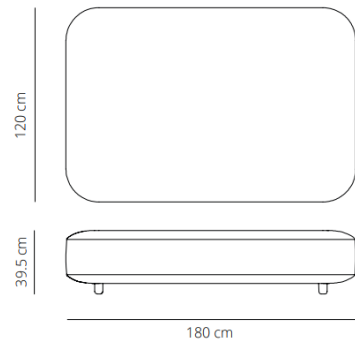

Bench 180R

Bench 120C