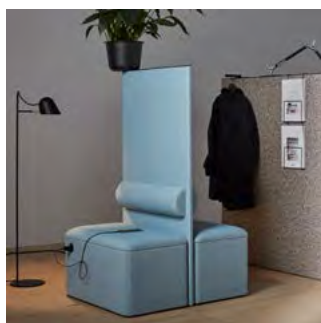

dB Modulsoffa

Modulsoffa utan avdelande skärmvägg. Singel används för fristående modul alternativt som ändmodul för sammansatta soffor. Välj påbyggnadsmodulen för att "bygga på" med resterande moduler. Dubbel har en sits på var sida ryggen. Med eller utan eluttag.

Benämning, BxHxD mm	Vikt Kg	Art nr	Pris A	Pris B	Pris C	Pris D	Pris E
dB Modulsoffa 800x480x1500 singel med rygg	29	197 317 10	9 840	11 670	14 100	16 935	20 940
dB Modulsoffa 800x480x1500 singel med rygg och el-uttag	29,3	197 317 11	10 335	12 160	14 590	17 420	21 435
dB Modulsoffa 800x480x1500 Påbyggnad med rygg	30,4	197 317 20	10 090	11 910	14 345	17 180	21 180
dB Modulsoffa 800x480x1500 Påbyggnad med rygg och eluttag	30,8	197 317 21	10 575	12 405	14 840	17 670	21 670
dB Modulsoffa 800x930x1500 dubbel med rygg	46,9	197 317 30	14 540	15 845	17 970	19 980	21 820
dB Modulsoffa 800x930x1500 dubbel med rygg och el-uttag	46,5	197 317 31	15 515	16 835	18 950	20 960	22 810
dB Modulsoffa 800x930x1500 Påbyggnad dubbel med rygg	47,5	197 317 40	15 025	16 335	18 450	20 465	22 310
dB Modulsoffa 800x930x1500 Påbyggnad dubbel med rygg med eluttag	48,1	197 317 41	16 005	17 315	19 440	21 450	23 290

Textiler

A	B	C	D	E
Salsa	Event Screen+ Mica Just Tonal	Focus Melange Focus Marbela	Synergy Synergy 170 Xtreme CS Crisp Harper Blazer	Re-Wool