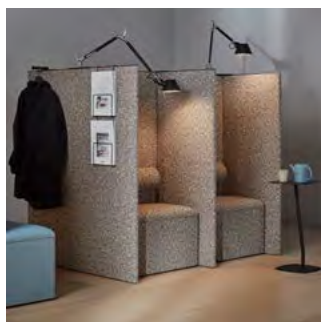

dB Modulsoffa H-bås

Modulsoffa med ljudabsorberande skärmväggar i H-formation med 2 soffor. Singel används för fristående moduler alternativt som ändmodul för sammansatta H-bås. Välj påbyggnadsmodulen för att "bygga på" med resterande moduler. Med eller utan eluttag.

Benämning, BxHxD mm	Vikt Kg	Art nr	Pris A	Pris B	Pris C	Pris D	Pris E
dB Modulsoffa H-bås singel 860x1210x1500	76,6	197 315 60	25 040	28 530	37 230	46 175	57 150
dB Modulsoffa H-bås singel 860x1210x1500 med eluttag	78,2	197 315 61	26 025	29 515	38 210	47 165	58 130
dB Modulsoffa H-bås påbyggnad 860x1210x1500	63,6	197 315 70	20 275	23 190	28 915	35 215	43 780
dB Modulsoffa H-bås påbyggnad 860x1210x1500 med eluttag	63,8	197 315 71	21 260	24 170	29 895	36 195	44 765