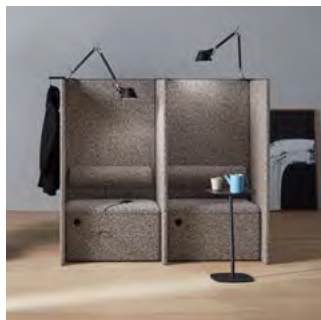

dB Modulsoffa U-bås

Modulsoffa med ljudabsorberande skärmväggar i U-formation. U-bås singel används för fristående moduler alternativt som ändmodul för sammansatta U-bås. Välj påbyggnadsmodulen för att "bygga på" med resterande moduler. Med eller utan eluttag.

Benämning, BxHxD mm	Vikt Kg	Art nr	Pris A	Pris B	Pris C	Pris D	Pris E
dB Modulsoffa U-bås singel 860x620x1500	51,2	197 315 40	16 845	19 440	25 830	32 200	39 405
dB Modulsoffa U-bås singel 860x620x1500 med eluttag	51,5	197 315 41	17 335	19 925	26 325	32 695	39 895
dB Modulsoffa U-bås påbyggnad 860x620x1500	42	197 315 50	13 345	15 555	19 970	24 565	30 175
dB Modulsoffa U-bås Påbyggnad 860x620x1500 med eluttag	42,2	197 315 51	14 080	16 285	20 700	25 295	30 905