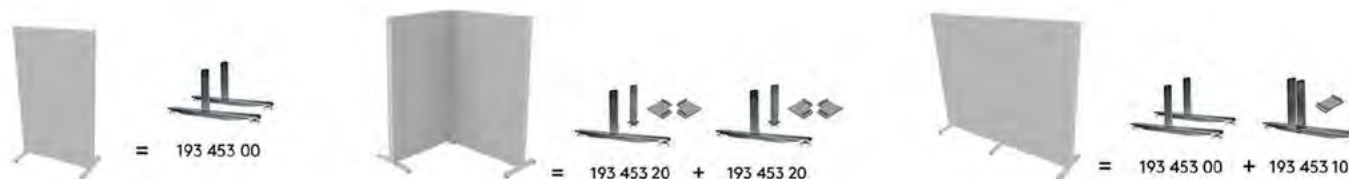

Täckbricka

Benämning, BxHxD mm	Art nr	Pris A
Alumi Täckbricka Färg Grå	193 550 60	90