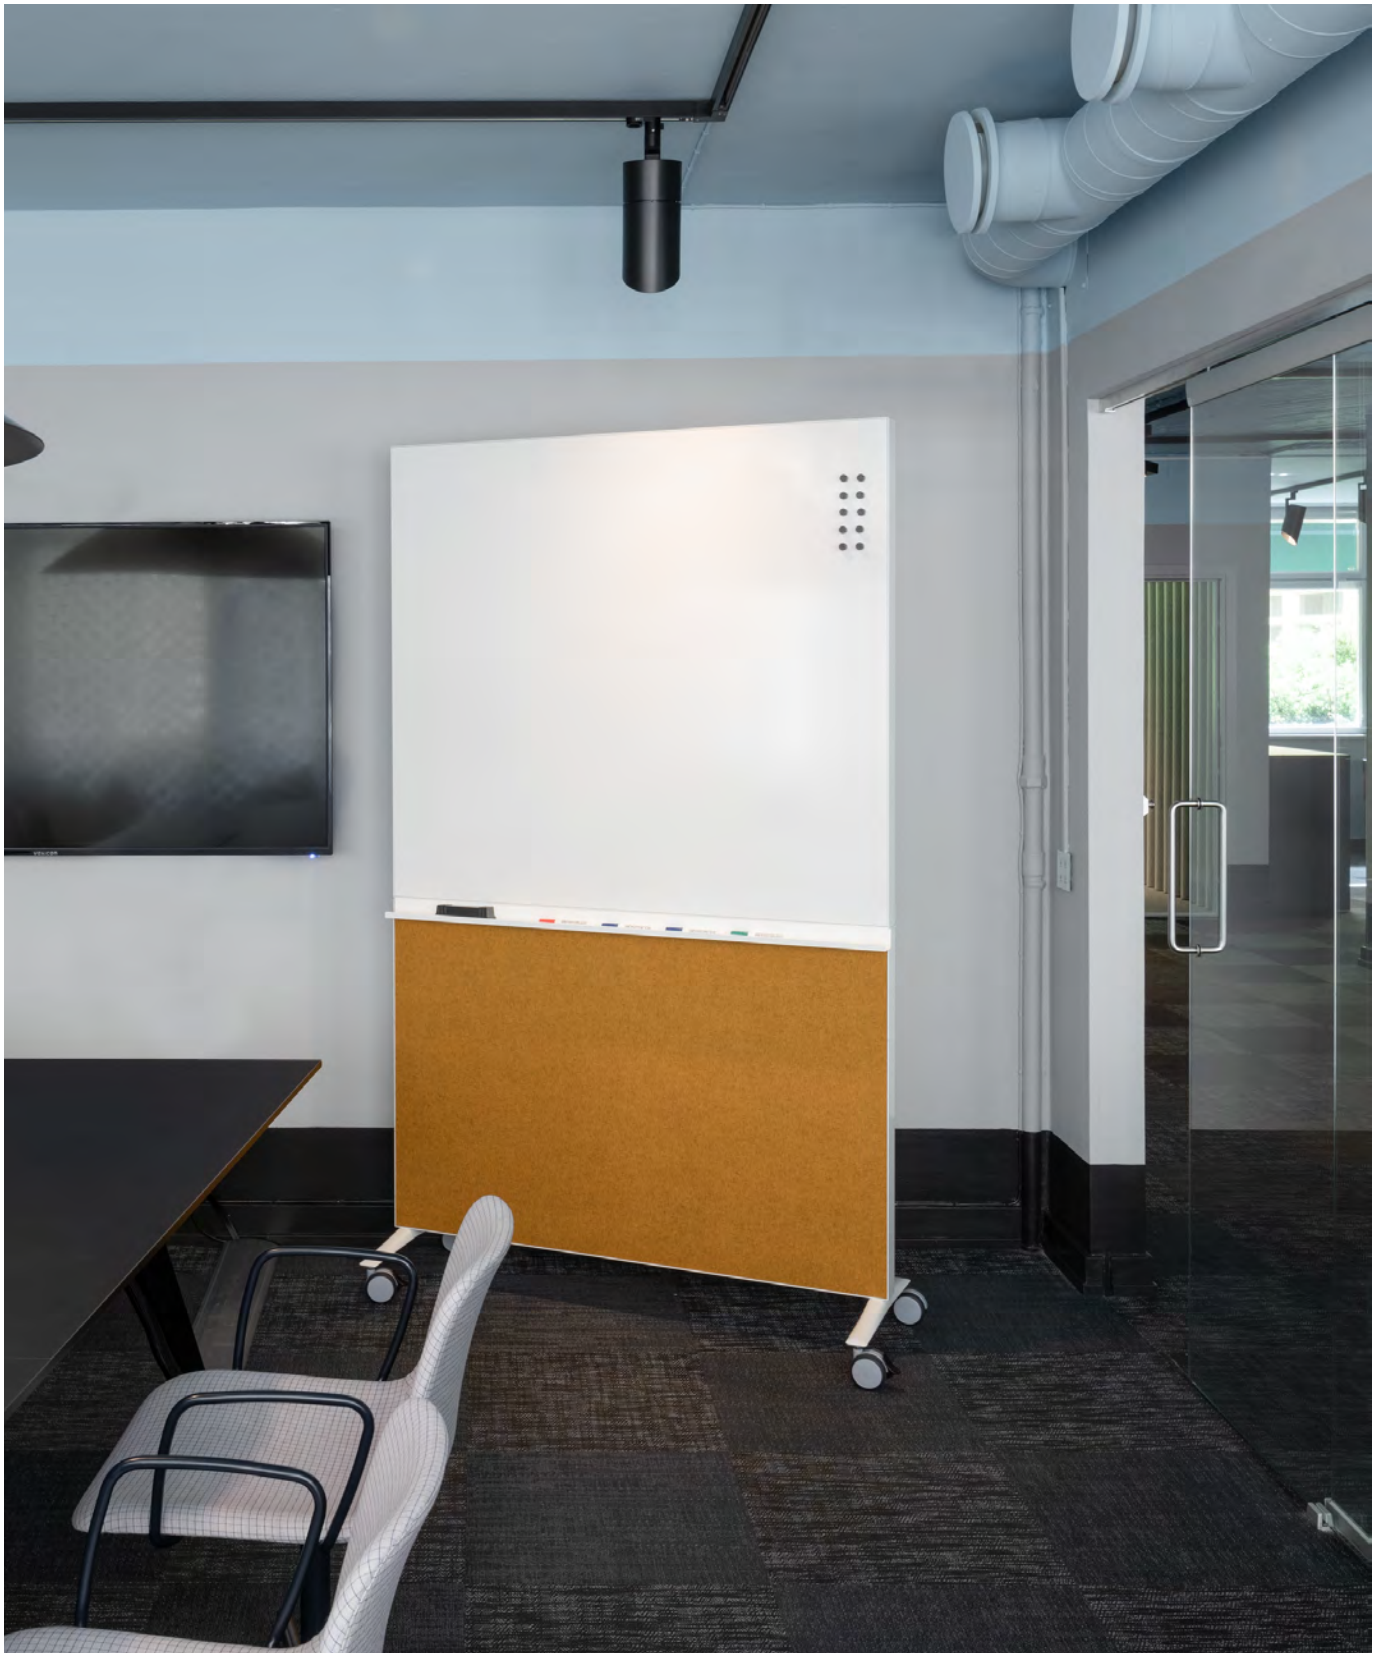

Alumi whiteboard

Design Nina Jobs. Alumi är en sober och flexibel serie ljudabsorberande skärmar med whiteboardyta. Alumi finns i flera färger och diskreta mönster. Skärmarna ramas in av en elegant list i aluminium. Insidan består av ett mjukt material som sänker ljudnivån och gör ljudlandskapet behagligt. På ramens båda sidor appliceras en ljudabsorberande skiva med textil. Välj mellan slät yta alt. tre olika filt-mönster. Filt-mönster kan även fås med Focus Melangetyger. Skärmarna monteras utan verktyg.