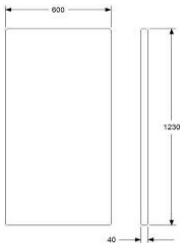

ONE WALL 600

HÖJD 1230 MM (1280/1350 MONTERAD PÅ SOFFA)
DJUP 40 mm
BREDD 600 mm

TYG 1,4 m, INGEN MÖNSTERMATCHNING
VIKT 15 kg
VOLYM 0,05 m³

	EXKL. MOMS	INKL. MOMS
GDG textil/Insänt tyg	3588	4485
A	4066	5083
B	4399	5499
C	4867	6084
D	5574	6968
E	6230	7788
F	7155	8944