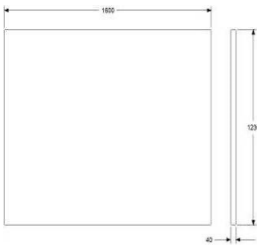

ONE WALL 1600

HÖJD 1230 MM (1280/1350 MONTERAD PÅ SOFFA)
DJUP 40 mm
BREDD 1600 mm

TYG 3,4 m, INGEN MÖNSTERMATCHNING
VIKT 40 kg
VOLYM 0,14 m³

	EXKL. MOMS	INKL. MOMS
GDG textil/Insänt tyg	4867	6084
A	6417	8021
B	7238	9048
C	8372	10465
D	10088	12610
E	11690	14613
F	13905	17381