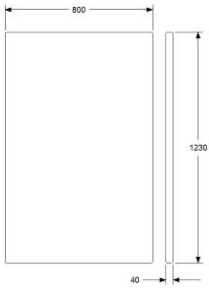

ONE WALL 800

HÖJD 1230 MM (1280/1350 MONTERAD PÅ SOFFA)
DJUP 40 mm
BREDD 800 mm

TYG 1,8 m, INGEN MÖNSTERMATCHNING
VIKT 20 kg
VOLYM 0,07 m³

	EXKL. MOMS	INKL. MOMS
GDG textil/Insänt tyg	3744	4680
A	4441	5551
B	4898	6123
C	5491	6864
D	6396	7995
E	7238	9048
F	8414	10518