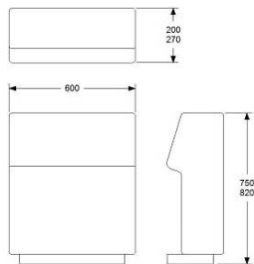

LOUNGE RYGG
MED SOCKEL

ONE SOCKET MODULSYSTEM

LOUNGE RYGG 600 FÖR MONTERING MOT SITS

HÖJD 750/820 mm
DJUP 200/270 mm
BREDD 600 mm

TYG 1,3 m
VIKT 22 kg
VOLYM 0,18 m³

TILLÄGG SITTHÖJD 450 MM, TOTALT 820 MM
TILLÄGG DISTANS 20 MM MELLAN SITS OCH RYGG

	EXKL. MOMS	INKL. MOMS
GDG textil/Insänt tyg	3650	4563
A	4430	5538
B	4742	5928
C	5158	6448
D	5814	7268
E	6417	8021
F	7238	9048
LÄDER 1	7602	9503
	468	585
	94	118