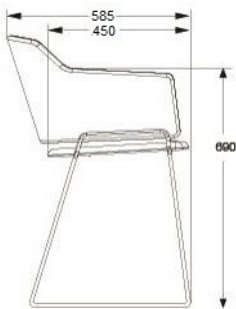

25 % rabatt ska dras av på angivna priser

SKIFT PLUS
DESIGN LARS HOF SJÖ 2012.
KARMSTOL, HELKLÄDD, EXTRA STOPPAD SITS.

STATIV I VITT ELLER SVART.

	EXKL MOMS	INKL MOMS
GDG textil/Insänt tyg	5152	6440
A	5706	7133
B	6108	7635
C	6640	8300
D	7467	9334
E	8216	10270
F	9270	11588
LÄDER 1	8694	10868

HÖJD 790 mm
DJUP 585 mm
BREDD 580 mm
SITTHÖJD 450 mm
HÖJD ARMSTÖD 690 mm
TYG 1,6 m

KOPPLINGSBESLAG I ALUMINIUM	457	571
TILLÄGG FILTTASS 4-PACK	65	81

TILLÄGG ARMSTÖDSSKONING.
TYG + 0,3 m

GDG textil/Insänt tyg	642	803
A	728	910
B	771	964
C	859	1074
D	968	1210
E	1228	1535
F	1369	1711
LÄDER 1	1315	1644