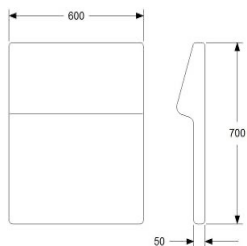

CAFÉ RYGG

ONE MODULSYSTEM

CAFÉ RYGG 600 FÖR MONTERING MOT SITS

HÖJD 750/820 mm INKL. SOCKEL ELLER BEN
DJUP 50/130 mm
BREDD 600 mm

TYG 0,8 m
VIKT 19 kg
VOLYM 0,16 m³

TILLÄGG DISTANS 20 MM MELLAN SITS OCH RYGG

	EXKL. MOMS	INKL. MOMS
GDG textil/Insänt tyg	3297	4121
A	3754	4693
B	3921	4901
C	4191	5239
D	4586	5733
E	4950	6188
F	5450	6813
LÄDER 1	6115	7644
	94	118