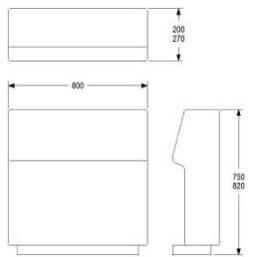

SITS 2400

HÖJD 400 mm
DJUP 600 mm
BREDD 2400 mm

TYG 3,1 m
VIKT 52 kg
VOLYM 0,73 m³

TILLÄGG: 120 MM SOCKEL FÖR SITTHÖJD 450 MM
TILLÄGG AVTAGBAR KLÄDSEL

GDG textil/Insänt tyg
A
B
C
D
E
F
LÄDER 1

EXKL. MOMS	INKL. MOMS
12563	15704
14362	17953
15111	18889
16120	20150
17659	22074
19074	23843
20935	26169
21861	27326
998	1248
1061	1326

SITS 800x800

HÖJD 400 mm
DJUP 800 mm
BREDD 800 mm

TYG 1,7 m
VIKT 20 kg
VOLYM 0,28 m³

TILLÄGG: 120 MM SOCKEL FÖR SITTHÖJD 450 MM
TILLÄGG AVTAGBAR KLÄDSEL

GDG textil/Insänt tyg
A
B
C
D
E
F
LÄDER 1

EXKL. MOMS	INKL. MOMS
6521	8151
7519	9399
7935	9919
8486	10608
9308	11635
10098	12623
11190	13988
11606	14508
645	806
770	963

TILLÄGG 2 ST ELUTTAG MED STICKPROPP OCH LOCK (ENDAST EUROPA)

EXKL. MOMS	INKL. MOMS
3973	4966

LOUNGE RYGG
MED SOCKEL

ONE SOCKET MODULSYSTEM

LOUNGE RYGG 600 FÖR MONTERING MOT SITS

HÖJD 750/820 mm
DJUP 200/270 mm
BREDD 600 mm

TYG 1,3 m
VIKT 22 kg
VOLYM 0,18 m³

TILLÄGG SITTHÖJD 450 MM, TOTALT 820 MM
TILLÄGG DISTANS 20 MM MELLAN SITS OCH RYGG

	EXKL. MOMS	INKL. MOMS
GDG textil/Insänt tyg	3650	4563
A	4430	5538
B	4742	5928
C	5158	6448
D	5814	7268
E	6417	8021
F	7238	9048
LÄDER 1	7602	9503
	468	585
	94	118