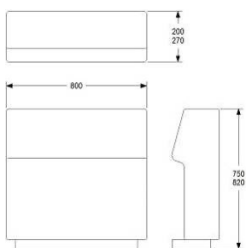

HÖJD 750/820 mm INKL. SOCKEL ELLER BEN
 DJUP 50/130 mm
 BREDD 800 mm

TYG 1,1 m
 VIKT 24 kg
 VOLYM 0,18 m³

TILLÄGG DISTANS 20 MM MELLAN SITS OCH RYGG

	EXKL. MOMS	INKL. MOMS
GDG textil/Insänt tyg	3297	4121
A	3910	4888
B	4191	5239
C	4534	5668
D	5086	6358
E	5574	6968
F	6271	7839
LÄDER 1	6635	8294
	94	118