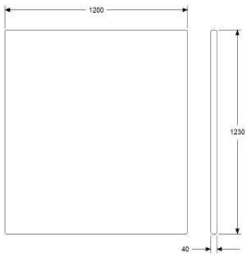

25 % rabatt ska dras av på angivna priser

ONE WALL 800

HÖJD 1230 MM (1280/1350 MONTERAD PÅ SOFFA)
 DJUP 40 mm
 BREDD 800 mm

TYG 1,8 m, INGEN MÖNSTERMATCHNING
 VIKT 20 kg
 VOLYM 0,07 m³

	EXKL. MOMS	INKL. MOMS
GDG textil/Insänt tyg	3744	4680
A	4441	5551
B	4898	6123
C	5491	6864
D	6396	7995
E	7238	9048
F	8414	10518