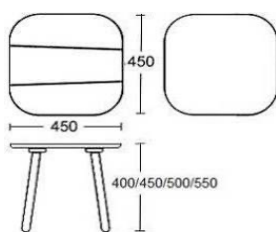

BRUSE SQUARE

OLJAD EK, EK BEN
VIT LAMINAT (FORMICA F1040, S0502-G50Y) EK BEN
LJUSGRÅ LAMINAT (FORMICA F7927, S2500-N) EK BEN
MÖRKGRÅ LAMINAT (FORMICA F7928, S5000-N) EK BEN
GRÖN LAMINAT (FORMICA F8820, S3040-650Y) EK BEN
SVART LAMINAT (FORMICA F2253, S 900-N) EK BEN
NANOLAMINAT SVART (ARPA FENIX0720) EK BEN

EXKL. MOMS INKL. MOMS

4690	5863
3890	4863
4066	5083
4066	5083
4066	5083
4066	5083
4534	5668

HÖJD 400/450/500/550 mm. ANGE VID BESTÄLLNING.
LÄNGD 450 mm
DJUP 450 mm