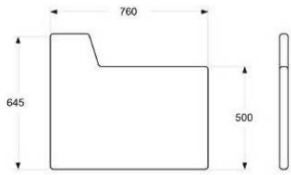

ARMSTÖD/1 ST. FÖR MONTERING MOT SITS + LOUNGE RYGG

HÖJD 645 mm
DJUP 760 mm
BREDD 40 mm

TYG 1,5 m
VIKT 12 kg
VOLYMT 0,03 m³

ANGE VÄNSTER ELLER HÖGER VID BESTÄLLNING.

	EXKL. MOMS	INKL. MOMS
GDG textil/Insänt tyg	2174	2718
A	3026	3783
B	3380	4225
C	3869	4836
D	4586	5733
E	5294	6618
F	6240	7800
LÄDER 1	6864	8580