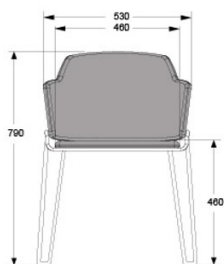

HÖJD	780 mm
DJUP	570 mm
BREDD	570 mm
SITTHÖJD	450 mm
SITTDJUP	430 mm
SITTBREDD	415 mm
VIKT	7 kg
VOLYM	0,32 m ³ /4
TYG	0,6 m

25 % rabatt ska dras av på angivna priser

PORTIA
DESIGN SUPERLAB 2018.
STAPELBAR KARMSTOL, HELKLÄDD.

STATIV I VITT ELLER SVART.
KLÄDD SITS OCH RYGG.

	EXKL MOMS	INKL MOMS
GDG textil/Insänt tyg	4642	5803
A	5595	6994
B	6009	7511
C	6536	8170
D	7354	9193
E	8117	10146
F	9148	11435
LÄDER 1	9608	120101

PORTIA WHEEL
DESIGN SUPERLAB 2019.
STAPELBAR KARMSTOL, MED HJUL.
HEMKLÄDD.

STATIV I VITT ELLER SVART.
KLÄDD SITS OCH RYGG

GDG textil/Insänt tyg	5760	7200
A	6597	8246
B	7032	8790
C	7488	9360
D	7988	9985
E	8499	10624
F	9499	11874
LÄDER 1	10270	12838
LÄDER 2	12629	15786

BREDD	550 mm
SITTHÖJD	450 mm
SITTDJUP	435 mm
HÖJD ARMSTÖD	640 mm
TYG	1,5 m
VIKT	8 kg
VOLYM	0,35 m ³
STAPELBAR	6 st

25 % rabatt ska dras av på angivna priser

SKIFT
DESIGN LARS HOF SJÖ 2010.
KARMSTOL, HELKLÄDD.

STATIV I VITT ELLER SVART.

HÖJD 790 mm
DJUP 550 mm
BREDD 550 mm
SITTHÖJD 450 mm
HÖJD ARMSTÖD 690 mm
TYG 1,25 m
VIKT 8 kg
VOLYM 0,32 m³