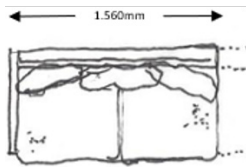

**COLLAGE 2-SITSSOFFA INKL. 3 RYGGKUDDAR
1 ARMSTÖD - FÖR KOPPLING**

HÖJD	650 mm
DJUP	835 mm
LÄNGD	1560 mm
SITTHÖJD	400 mm
SITTDJUP	650 mm

	GDG textil/Insänt tyg	EXKL. MOMS	22682	INKL. MOMS	28353
	A		25865		32331
	B		27612		34515
	C		29973		37466
	D		33582		41978
	E		36941		46176
	LÄDER 1		44470		55588

TYG	7,5 m
VIKT	40 kg
VOLYM	1,1 m³

STÅLBEN I SVART ELLER VITT

TILLÄGG 2-SITS	1568	1960

COLLAGE 2.0 - HEL RYGGDYNA + KEDERSÖM
RUNT SITS OCH RYGGDYNOR