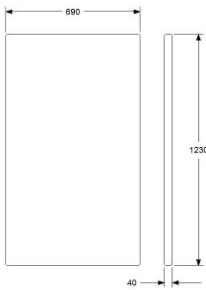

ONE WALL MODULSYSTEM. VÄGG FÖR MONTERING PÅ RYGGEN
DESIGN LARS HOF SJÖ 2011-2013
VÄGGEN ÄR AVSEDD ATT MONTERAS PÅ RYGGEN.

ONE WALL SIDA 690

HÖJD 1230 MM (1280/1350 MONTERAD PÅ SOFFA)
DJUP 40 mm
BREDD 690 mm

TYG 1,4 m, INGEN MÖNSTERMATCHNING
VIKT 15 kg
VOLYM 0,05 m³

	EXKL. MOMS	INKL. MOMS
GDG textil/Insänt tyg	3588	4485
A	4066	5083
B	4399	5499
C	4867	6084
D	5574	6968
E	6230	7788
F	7155	8944