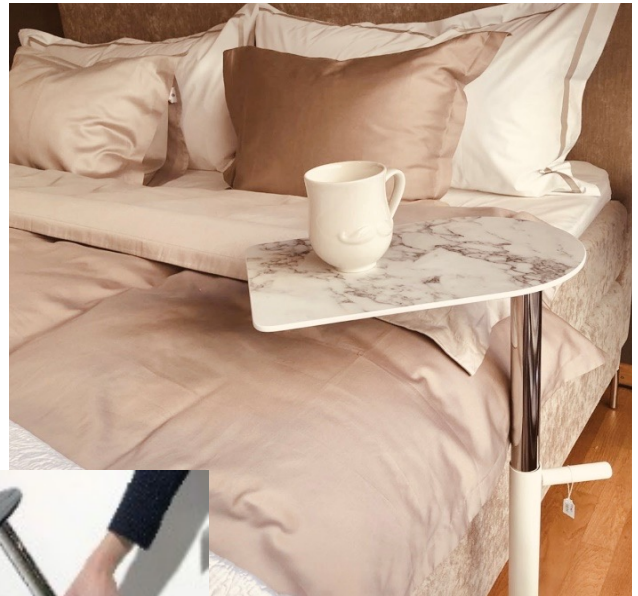

Valchromat Svart	Askfanér Svart	Ekfanér Natur	Nanolaminat Svart
F76027 FG Cruso	S61014 CT Teresina	S61029 CT	S63009 MS Marmor Carrara
S63014 MS Marmor Roma	S63007 VV Oriental Stone brun	U12000 XP Vulkansvart	R34032 NW Portland svart ask
R20256 NW Lorenzo Oak	S68048 FG Abruzzo colore	U12290 XT/VV Antracit grå	F76110 Kito brons

25 % rabatt ska dras av på angivna priser