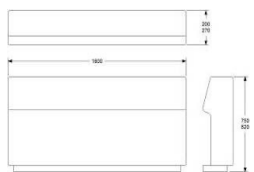

LOUNGE RYGG 800 FÖR MONTERING MOT SITS

HÖJD 750/820 mm
DJUP 200/270 mm
BREDD 800 mm

TYG 1,7 m
VIKT 27 kg
VOLYM 0,20 m³

TILLÄGG SITTHÖJD 450 MM, TOTALT 820 MM
TILLÄGG DISTANS 20 MM MELLAN SITS OCH RYGG

	EXKL. MOMS	INKL. MOMS
GDG textil/Insänt tyg	4306	5383
A	5314	6643
B	5710	7138
C	6261	7826
D	7103	8879
E	7883	9854
F	8975	11219
LÄDER 1	9662	12078
	510	638
	94	118

LOUNGE RYGG 1200 FÖR MONTERING MOT SITS

HÖJD 750/820 mm
DJUP 200/270 mm
BREDD 1200 mm

TYG 2,5 m
VIKT 37 kg
VOLYM 0,25 m³

TILLÄGG SITTHÖJD 450 MM, TOTALT 820 MM
TILLÄGG DISTANS 20 MM MELLAN SITS OCH RYGG

	EXKL. MOMS	INKL. MOMS
GDG textil/Insänt tyg	5834	7293
A	7301	9126
B	7904	9880
C	8653	10816
D	9963	12454
E	11097	13871
F	12698	15873
LÄDER 1	13198	16498
	655	819
	125	156