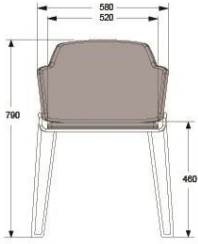

SKIFT PLUS
DESIGN LARS HOF SJÖ 2012.
KARMSTOL, HELKLÄDD, EXTRA STOPPAD SITS.

STATIV I VITT ELLER SVART.

	EXKL MOMS	INKL MOMS
GDG textil/Insänt tyg	5152	6440
A	5706	7133
B	6108	7635
C	6640	8300
D	7467	9334
E	8216	10270
F	9270	11588
LÄDER 1	8694	10868