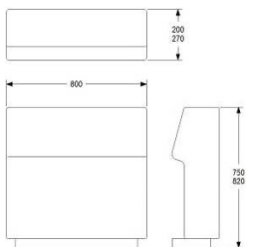

TYG 1,3 m
VIKT 22 kg
VOLYM 0,18 m³

TILLÄGG SITTHÖJD 450 MM, TOTALT 820 MM
TILLÄGG DISTANS 20 MM MELLAN SITS OCH RYGG

	EXKL. MOMS	INKL. MOMS
GDG textil/Insänt tyg	3650	4563
A	4430	5538
B	4742	5928
C	5158	6448
D	5814	7268
E	6417	8021
F	7238	9048
LÄDER 1	7602	9503
	468	585
	94	118

LOUNGE RYGG 800 FÖR MONTERING MOT SITS

HÖJD 750/820 mm
DJUP 200/270 mm
BREDD 800 mm

TYG 1,7 m
VIKT 27 kg
VOLYM 0,20 m³

TILLÄGG SITTHÖJD 450 MM, TOTALT 820 MM
TILLÄGG DISTANS 20 MM MELLAN SITS OCH RYGG

	EXKL. MOMS	INKL. MOMS
GDG textil/Insänt tyg	4306	5383
A	5314	6643
B	5710	7138
C	6261	7826
D	7103	8879
E	7883	9854
F	8975	11219
LÄDER 1	9662	12078
	510	638
	94	118

LOUNGE RYGG 1200 FÖR MONTERING MOT SITS

HÖJD 750/820 mm
DJUP 200/270 mm
BREDD 1200 mm

TYG 2,5 m
VIKT 37 kg
VOLYM 0,25 m³

TILLÄGG SITTHÖJD 450 MM, TOTALT 820 MM
TILLÄGG DISTANS 20 MM MELLAN SITS OCH RYGG

	EXKL. MOMS	INKL. MOMS
GDG textil/Insänt tyg	5834	7293
A	7301	9126
B	7904	9880
C	8653	10816
D	9963	12454
E	11097	13871
F	12698	15873
LÄDER 1	13198	16498
	655	819
	125	156