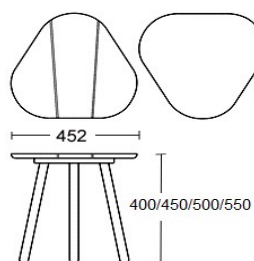

BRUSE TRIANGULAR

OLJAD EK, EK BEN
VIT LAMINAT (FORMICA F1040, S0502-G50Y) EK BEN
LJUSGRÅ LAMINAT (FORMICA F7927, S2500-N) EK BEN
MÖRKGRÅ LAMINAT (FORMICA F7928, S5000-N) EK BEN
GRÖN LAMINAT (FORMICA F8820, S3040-650Y) EK BEN
SVART LAMINAT (FORMICA F2253, S 900-N) EK BEN
NANOLAMINAT SVART (ARPA FENIX0720) EK BEN

4503	5629
3713	4641
3890	4863
3890	4863
3890	4863
3890	4863
4337	5421

HÖJD 400/450/500/550 mm. ANGE VID BESTÄLLNING.
LÄNGD 452 mm
DJUP 452 mm

ANDRA MÅTT, MATERIAL OCH FORMER PÅ BEGÄRAN.