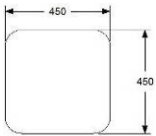

SKIVA I VIT LAMINAT (FORMICA F1040, S0502-G50Y), GRÅ LAMINAT (FORMICA F7927, S2500-N), SVART LAMINAT (FORMICA F2253, S 900-N), SVART NANOLAMINAT (ARPA FENIX0720) ELLER VITPIGMENTERAD ASKLAMINAT (KAINDL). STATIV I SVART.

CONI 450x450 MM

VIT LAMINAT
SVART/GRÅ LAMINAT
SVART NANOLAMINAT (SVART MDF)
VITPIGMENTERAD ASKLAMINAT

HÖJD	EXKL. MOMS	INKL. MOMS
520	4826	6033
520	4867	6084
520	5158	6448
520	4898	6123