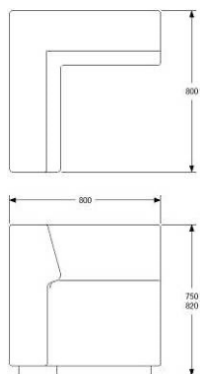

LOUNGE RYGG 1200 FÖR MONTERING MOT SITS

HÖJD 750/820 mm
DJUP 200/270 mm
BREDD 1200 mm

TYG 2,5 m
VIKT 37 kg
VOLYM 0,25 m³

TILLÄGG SITTHÖJD 450 MM, TOTALT 820 MM
TILLÄGG DISTANS 20 MM MELLAN SITS OCH RYGG

	EXKL. MOMS	INKL. MOMS
GDG textil/Insänt tyg	5834	7293
A	7301	9126
B	7904	9880
C	8653	10816
D	9963	12454
E	11097	13871
F	12698	15873
LÄDER 1	13198	16498
	655	819
	125	156

LOUNGE RYGG 1600 FÖR MONTERING MOT SITS

HÖJD 750/820 mm
DJUP 200/270 mm
BREDD 1600 mm

TYG 3,3 m
VIKT 47 kg
VOLYM 0,30 m³

TILLÄGG SITTHÖJD 450 MM, TOTALT 820 MM
TILLÄGG DISTANS 20 MM MELLAN SITS OCH RYGG

	EXKL. MOMS	INKL. MOMS
GDG textil/Insänt tyg	6968	8710
A	8913	11141
B	9693	12116
C	10774	13468
D	12407	15509
E	13926	17408
F	16026	20033
LÄDER 1	16619	20774
	811	1014
	125	156

LOUNGE RYGG 2400 FÖR MONTERING MOT SITS

HÖJD 750/820 mm
DJUP 200/270 mm
BREDD 2400 mm

TYG 4,9 m
VIKT 62 kg
VOLYM 0,74 m³

TILLÄGG SITTHÖJD 450 MM, TOTALT 820 MM
TILLÄGG DISTANS 20 MM MELLAN SITS OCH RYGG

	EXKL. MOMS	INKL. MOMS
GDG textil/Insänt tyg	9318	11648
A	12199	15249
B	13364	16705
C	14966	18708
D	17389	21736
E	19625	24531
F	22766	28458
LÄDER 1	23098	28873
	208	1144
	146	183