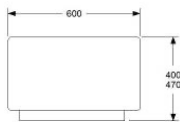

SITS 600

HÖJD 400 mm
DJUP 600 mm
BREDD 600 mm

TYG 1,3 m
VIKT 15 kg
VOLYM 0,20 m³

TILLÄGG: 120 MM SOCKEL FÖR SITTHÖJD 450 MM
TILLÄGG AVTAGBAR KLÄDSEL

GDG textil/Insänt tyg
A
B
C
D
E
F
LÄDER 1

EXKL. MOMS	INKL. MOMS
3900	4875
5034	6293
5381	6726
5830	7288
6525	8156
7164	8955
8061	10076
8419	10524
593	741
697	871