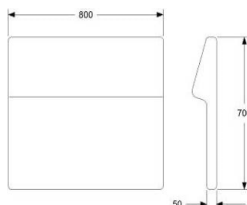

CAFÉ RYGG 800 FÖR MONTERING MOT SITS

HÖJD 750/820 mm INKL. SOCKEL ELLER BEN
DJUP 50/130 mm
BREDD 800 mm

TYG 1,1 m
VIKT 24 kg
VOLYM 0,18 m³

TILLÄGG DISTANS 20 MM MELLAN SITS OCH RYGG

	EXKL. MOMS	INKL. MOMS
GDG textil/Insänt tyg	3297	4121
A	3910	4888
B	4191	5239
C	4534	5668
D	5086	6358
E	5574	6968
F	6271	7839
LÄDER 1	6635	8294
	94	118