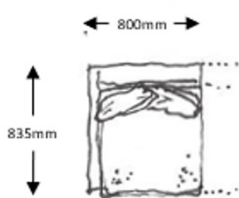

**COLLAGE 1-SITSMODUL INKL. 2 RYGGKUDDAR
1 ARMSTÖD - FÖR KOPPLING**

HÖJD	650 mm
DJUP	835 mm
LÄNGD	800 mm
SITTHÖJD	400 mm
SITTDJUP	650 mm

	EXKL. MOMS	INKL. MOMS
GDG textil/Insänt tyg	14144	17680
A	15340	19175
B	15787	19734
C	17763	22204
D	19178	23973
E	20561	25701
LÄDER 1	26811	33514

TYG	4,2 m
VIKT	25 kg
VOLYM	0,6 m³

STÅLBEN I SVART ELLER VITT

TILLÄGG 1-SITS	784	980

COLLAGE 2.0 - HEL RYGGDYNA + KEDERSÖM
RUNT SITS OCH RYGGDYNOR

**COLLAGE 1,5-SITSMODUL INKL. 2 RYGGKUDDAR
1 ARMSTÖD - FÖR KOPPLING**

HÖJD	650 mm
DJUP	835 mm
LÄNGD	1110 mm
SITTHÖJD	400 mm

	EXKL. MOMS	INKL. MOMS
GDG textil/Insänt tyg	15246	19058
A	16869	21086
B	17451	21814
C	20166	25208
D	22027	27534
E	23899	29874
LÄDER 1	30618	38273

TYG	5,8 m
VIKT	38 kg
VOLYM	0,75 m³

STÅLBEN I SVART ELLER VITT

TILLÄGG 1,5- SITS	1176	1470

COLLAGE 2.0 - HEL RYGGDYNA + KEDERSÖM
RUNT SITS OCH RYGGDYNOR

25 % rabatt ska dras av på angivna priser