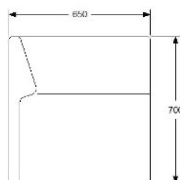

EXKL. MOMS	INKL. MOMS
GDG textil/Insänt tyg	5803	7254
A	6687	8359
B	7062	8828
C	7602	9503
D	8393	10491
E	9110	11388
F	10130	12663
LÄDER 1	11929	14911
	374	468