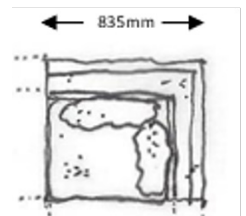

**COLLAGE HÖRNSOFFA MODUL INKL. 2 RYGGKUDDAR
FÖR KOPPLING PÅ BÅDA SIDOR**

HÖJD	650 mm
DJUP	835 mm
LÄNGD	835 mm
SITTHÖJD	400 mm
SITTDJUP	650 mm

	GDG textil/Insänt tyg	13000	16250
	A	14175	17719
	B	15506	19383
	C	16921	21151
	D	18460	23075
	E	20010	25013
	LÄDER 1	24970	31213

TYG	4,9 m
VIKT	25 kg
VOLYM	0,85 m³

STÅLBEN I SVART ELLER VITT

TILLÄGG 1-SITS	784	980

COLLAGE 2.0 - HEL RYGGDYNA + KEDERSÖM
RUNT SITS OCH RYGGDYNOR

EXTRA KUDDE 650 X 550 MM
FÖR SOFFA OCH FÅTÖLJ.

	GDG textil/Insänt tyg	1113	1391
	A	1404	1755
	B	1498	1873
	C	1664	2080
	D	1862	2328
	E	2184	2730
	LÄDER 1	2475	3094

TYG	0,75 m