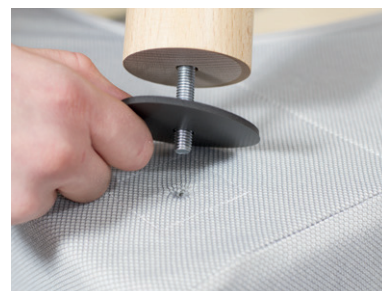

BED BUG PROTECTOR

för ramsäng

BEDBUG
PROTECTOR

Denna produkt är konstruerad för att förhindra att vägglöss kommer in i en ramsäng alternativt förhindra att vägglöss i en ramsäng fortsätter att föröka sig och spridas. Den unika blixtlåslösningen förseglar skyddet vilket därmed ger skydd åt ramsängen.

FÄRG	Ljusgrå.
GARANTI	Se separat blad för garantiskrivning.
TVÄTTRÅD	Bed Bug Protector är tvättbart i 60 °C. Kan torktumlas vid låg temperatur – max 70 °C. Tål upp till 25 tvättar.
EXTERN MÄRKNING	Trygg Textil.
TESTER	Uppfyller kraven för EN 597-1 (Cigarett test).
FÖRPACKNINGENS INNEHÅLL	Skydd för ramsäng, förseglingsetiketter, skumgummi-brickor för ben, benförseglingsetiketter.

Konstruktion

SÖMNAD Heltät sömnad med runda hörn för bästa passform. Blixtlås med unik gummiförseglning. Tygförstärkningar vid beninfästningar.

Tyg

Våra tyger är testade och godkända enligt Öko-Tex Standard 100 vilket innebär att de kan märkas med Trygg Textil.

SPECIFIKATION Yta av 70 % Bomull och 30 % Polyester. Vätsketätt spärrsikt av polyuretan som andas.
Öko-Tex Standard 100 – klass 1.

Passar ramsängar i höjder mellan 22-25 cm

Art.nr.	Storlek	Pris
01105440	80x200	1118:-
01105441	90x200	1118:-
01105442	105x200	1230:-
01105443	120x200	1342:-
01105444	140x200	1453:-
01105445	160x200	1565:-

SPECIALMÅTT Tillverkas ej i specialmått.

Passar ramsängar i höjder mellan 27-30 cm

Art.nr.	Storlek	Pris
01105446	80x200	1118:-
01105447	90x200	1118:-
01105448	105x200	1230:-
01105449	120x200	1342:-
01105450	140x200	1453:-
01105451	160x200	1565:-

25 % rabatt ska dras av på angivna priser