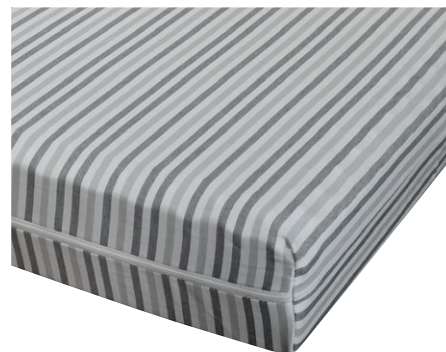

25 % rabatt ska dras av på angivna priser

Skummadrass PROFIL 13

FÄRG	Vit/Grå randig.
KOMFORT	Fast.
TVÄTTRÅD	Fodralet tvättas ut och in i 40 °C, sträcker i vått tillstånd.
BRANDKRAV FÖRPACKNINGENS INNEHÅLL	Uppfyller kraven för EN 597-1 (Cigarett test) Madrassen levereras ihoprullad för att underlätta hemtransporten. Det kan ta cirka en veckas användning innan madrassen återfått sin ursprungliga form. Även viss nylukt kan förekomma men den vädras ut vid användning.