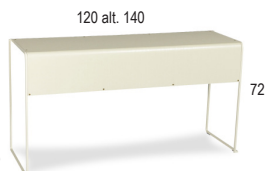

KÄLLEMO STOLAR OCH BORD SINDRE / BROKK

ART.NR

NAMN

CA-PRIS EXKL. MOMS

VIKT
FRAKTVOLYM

328

Stol SINDRE

Sits och rygg i formpressad ask. Fyrkantsstål lackerat i standard RAL färg alt. mattkrom.

Stapelbar. Karmstolen är kopplingsbar och upphängningsbar på bord.

Naturell ask eller laserad i standardfärg

Insänt tyg

Klädd i tyg Divina MD, Kvadrat

Klädd i Elmosoft

Tillägg för karm

Kopplingsbeslag i kärnläder till karmstol

4.720

5.040

5.480

5.760

720

520

5,6 / 0,24

4 st = 25,0 / 0,27

330

Bord BROKK

Skiva i ask; natur eller laserad i standardfärg.

Fyrkantsstål lackerat i standard RAL färg alt. mattkrom.

Stapelbart.

10.600

12,8 / 0,45

(5st. = 75,0 / 0,60)

45

25 % rabatt ska dras av på angivna priser