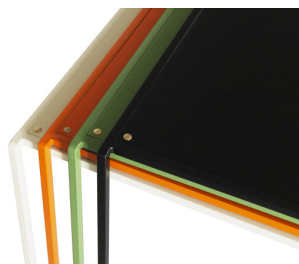

Fyrkantsstål lackerat i standard RAL färg alt. mattkrom.

Stapelbart.

10.600

12,8 / 0,45

(5st. = 75,0 / 0,60)

45

25 % rabatt ska dras av på angivna priser

KÄLLEMO STOLAR