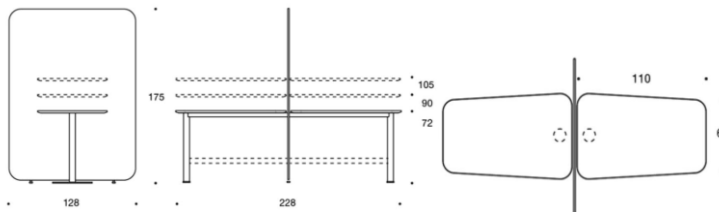

PodMeeting Xpress

PodMeeting Xpress, helklädd skärm 128x175cm.
Två bord på vardera sida om skärm, går att få i tre olika höjder 72cm 90cm och 105cm. Stativ vit.

Tillbehör: Eluttag

	Textil	PG02	PG04	PG05	PG06	PG07	PG08	PG12	
297HM7272 Höjd på bord 72cm	Ek	26621	29941	31738	33980	36255	38912	55859	
	Ask	26388	29707	31505	33669	36022	38679	55625	
	Betsad ask svart eller vit	26870	30189	31987	34178	36504	39161	56107	
	Vit Laminat	26285	29604	31402	33592	35919	35862	55522	
297HM9090 Höjd på bord 90cm	Ek	27612	30931	32729	34920	37246	39903	56849	
	Ask	27379	30698	32495	34697	37013	39670	56616	
	Betsad ask svart eller vit	27861	31180	32977	35169	37495	40152	57098	
	Vit Laminat	27276	30595	32392	34584	36910	39567	56513	
297HM105105 Höjd på bord 105cm	Ek	27688	31007	32804	34996	37322	39979	56925	
	Ask	27455	30774	32571	34763	37089	39746	56692	
	Betsad ask svart eller vit	27937	31256	33053	35245	37571	40228	57174	
	Vit Laminat	27352	30671	32468	34660	36986	39643	56589	
297HM7290 Höjd på bord 72cm och 90cm	Ek	27117	30436	32233	34425	36751	39408	53654	
	Ask	26883	30203	32000	34192	36518	39197	56121	
	Betsad ask svart eller vit	27365	30685	32482	34674	36999	39654	56603	
	Vit Laminat	26780	30100	31897	34089	36414	39071	56018	
297HM72105 Höjd på bord 72cm och 105cm	Ek	27155	30474	32271	34463	36789	39446	56392	
	Ask	26921	30241	32038	34230	36555	39212	56139	
	Betsad ask svart eller vit	27403	30723	32520	34212	33034	39541	56641	
	Vit Laminat	26818	30138	31935	34127	36452	39109	56056	
297HM90105 Höjd på bord 90cm och 105cm	Ek	27650	30969	32767	34958	37284	39941	56887	
	Ask	27417	30555	32533	34725	37151	39708	56654	
	Betsad ask svart eller vit	27899	31218	33015	35207	37533	40190	57163	
	Vit Laminat	27314	30633	32430	34122	36948	39605	56551	

25 % rabatt ska dras av på angivna priser