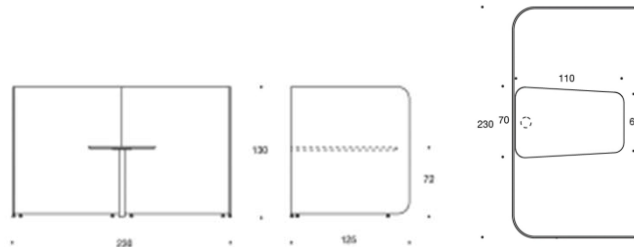

PodMeeting Cove

PodMeeting Cove, helklädd skärm och bordsskiva.
Tillbehör: Klädhängare, klädhängare med spegel, hållare för klädhängare, eluttag.
Kan med fördel kombineras med Sola eller PodLounge.

296M

Helklädd Skärm, Stativ vit
Bordsskiva:

Textil	PG02	PG04	PG05	PG06	PG07	PG08	PG12
Ek	53325	29134	62279	66141	70184	74834	104490
Ask	53208	59017	62162	65998	70068	74417	104373
Betsad ask svart eller vit	53449	59258	62403	66239	70309	74958	104614
Vit Laminat	53156	58965	62111	65946	70016	74666	104322