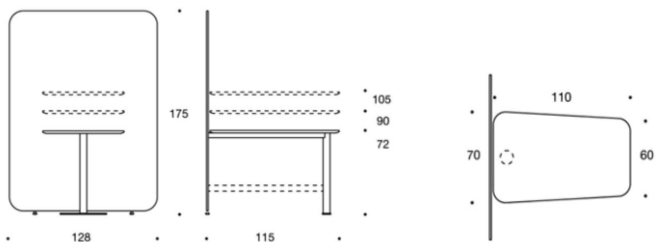

PodMeeting Xpress

PodMeeting Xpress, helklädd skärm 128x175cm.
Bordet går att få i tre olika höjder 72cm 90cm och 105cm. Stativ vit. Tillbehör: Eluttag

297HM72

Höjd på bord 72cm

Textil	PG02	PG04	PG05	PG06	PG07	PG08	PG12
Ek	19444	22764	24561	26753	29079	31736	48682
Ask	19328	22670	24445	26636	28962	31619	48665
Betsad ask svart eller vit	20064	22888	24686	26877	29203	31860	48806
Vit Laminat	19276	22596	24393	26885	28511	30864	44614

297HM90

Höjd på bord 90cm

7Ek	19940	23259	25057	27249	29574	31528	4917
Ask	19823	23142	24940	27165	29458	32114	49061
Betsad ask svart eller vit	20064	23384	25181	27373	29689	32385	49302
Vit Laminat	19772	23091	24888	27080	29406	31360	49009

297HM105

Höjd på bord 105cm

Ek	19978	23289	25095	27286	29612	31566	49215
Ask	19861	23161	24979	27170	29495	32152	49099
Betsad ask svart eller vit	20102	23422	25219	27411	49340	32393	28297
Vit Laminat	19810	23129	24926	27118	29444	32101	49047

25 % rabatt ska dras av på angivna priser