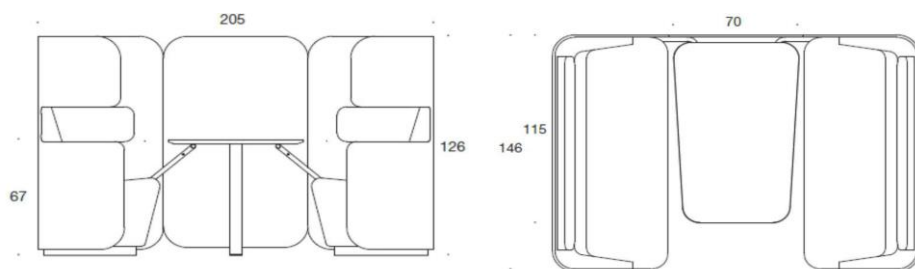

PodMeeting

Design o4i Design Studio

PodMeeting - Mötesplats med soffor

PodMeeting erbjuder en skyddad och trivsamt mötesplats för upp till fyra personer. Vid behov kan den kompletteras med eluttag och whiteboard. PodMeeting består av två soffor, ett bord och en skärm. Fönsterluckorna fungerar även som armstöd.

25 % rabatt ska dras av på angivna priser