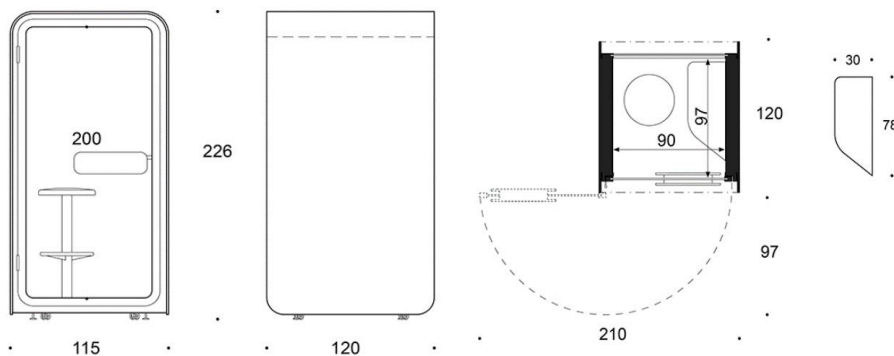

PodBooth

Design o4i Design Studio

PodBooth - Telefonkiosk

Telefonhytten PodBooth har utformats för att skapa en fridfull atmosfär i arbetsmiljön. Dörr med magnetstängning, runda hörn och rymlig inredning bidrar till användarupplevelsen. Standardutrustningen inkluderar hjul vilket gör den lätt att flytta. PodBooth har en enastående ljudisolering och även dess utsida fungerar som en akustisk yta.

25 % rabatt ska dras av på angivna priser