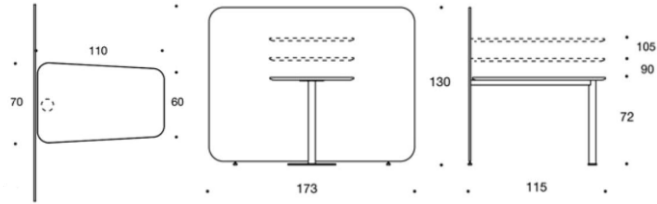

# PodMeeting Xpress

PodMeeting Xpress, helklädd skärm 173x130cm.  
Bordsskivan går att få i tre olika höjder 72cm 90cm och 105cm. Stativ vit. Tillbehör: Eluttag

	Textil	PG02	PG04	PG05	PG06	PG07	PG08	PG12
	297LM72 Höjd på bord 72cm							
	Ek	19176	22251	23916	25947	28102	30563	46263
	Ask	19059	21234	23800	25830	27985	30447	46147
	Betsad ask svart eller vit	19300	23275	24071	26071	28226	30686	46388
	Vit Laminat	19009	20258	23728	25787	27933	30395	46095
	297LM90 Höjd på bord 90cm							
	Ek	19671	22746	24412	26442	28597	31058	46789
	Ask	19555	22730	*2458	26326	28480	30942	46642
	Betsad ask svart eller vit	19795	22871	24536	26566	28721	31183	46883
	Vit Laminat	19503	22578	24243	26274	28429	30890	46590
	297LM105 Höjd på bord 105cm							
	Ek	19709	22784	24450	26480	28635	31096	49797
	Ask	19592	22668	24333	26364	28518	30980	46680
	Betsad ask svart eller vit	19833	22909	24574	26604	287559	31221	46921
	Vit Laminat	19541	22616	24281	26312	28467	30928	46628