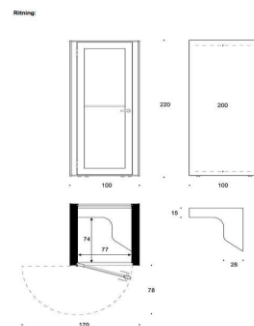

Mått:  
Bredd 100 cm  
Höjd 220 cm  
Djup 100 cm  
Dörrbredd 170 cm  
Minimum takhöjd 200 cm

---

**Beskrivning**  
Sono telefonkiosk

Melamin Svart	101786
Melamin EK	101786

25 % rabatt ska dras av på angivna priser