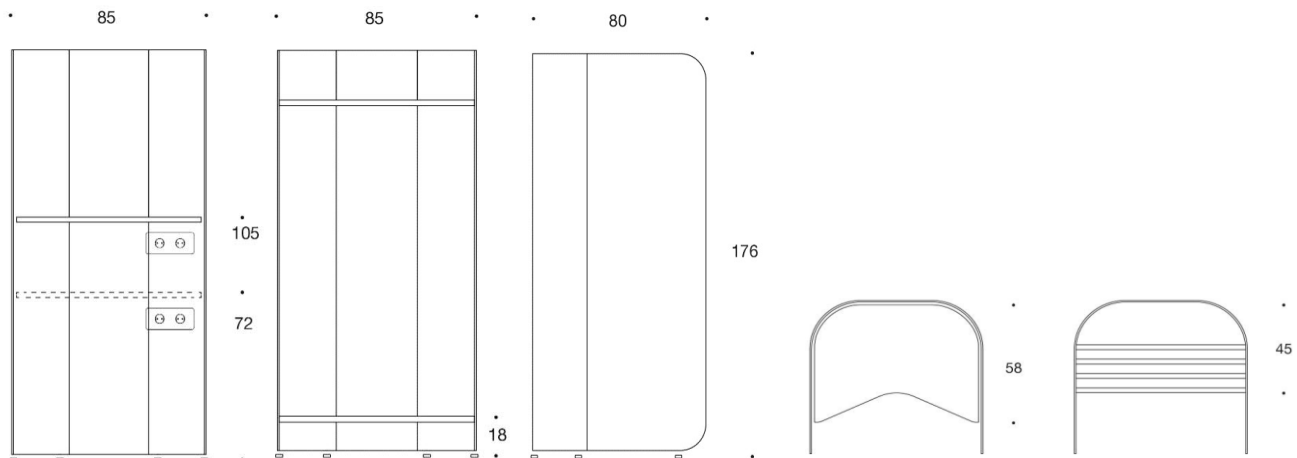

PodWork Xpress

Design o4i Design Studio

PodWork Xpress - Arbetsenhet med höga skärmar

PodWork Xpress är en arbetsplats för kortvarigt arbete. Serien inkluderar två arbetsstationer i sitt- eller ståhöjd samt en garderobsenhet. Arbetsstationerna kan formas till en lugn plats för avskilt arbete eller till större helheter för team.

25 % rabatt ska dras av på angivna priser