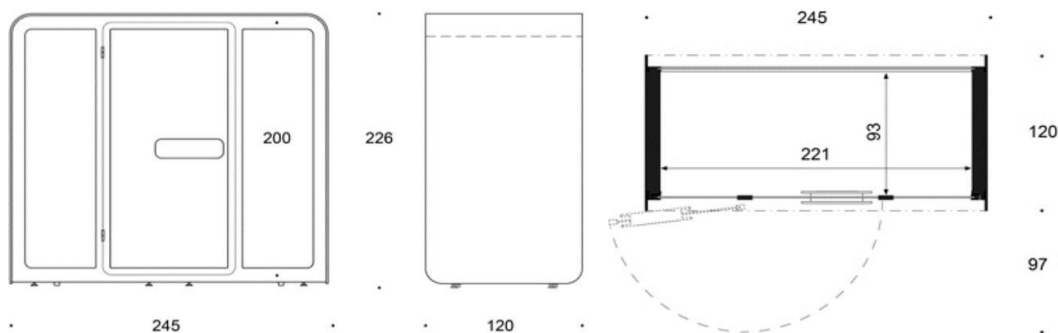

PodBooth Duo

Design o4i Design Studio

PodBooth Duo - Ljudisolerat mötes- och arbetsrum för 2 –1personer

PodBooth Duo erbjuder ett lugnt och ljudisolerat utrymme för 2-1personer och är den perfekta lösningen för mobila möten på moderna arbetsplatser. PodBooth Duo kan fås med eller utan inredning. Justerbar fläkt och dimbart ljus ger optimala förhållanden under möten.

25 % rabatt ska dras av på angivna priser