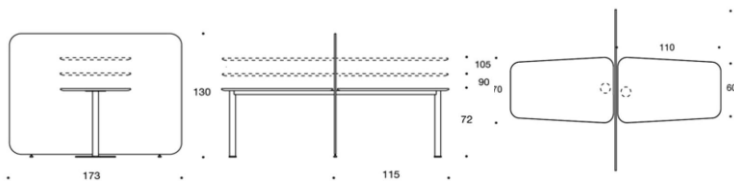

PodMeeting Xpress

PodMeeting Xpress, helklädd skärm 173x130cm.
Två bord, ett på vardera sida om skärmen, går att
få i tre olika höjder 72cm 90cm och 105cm. Stativ
vit. Tillbehör: Eluttag

	Textil	PG03	PG04	PG05	PG06	PG07	PG08	PG12
	297LM7272 Höjd på bord 72cm							
	Ek	26352	29428	31093	33123	35278	37740	53440
	Ask	26119	29149	30860	32890	35045	37007	53507
	Betsad ask svart eller vit	26601	29676	31142	33372	35527	37988	53689
	Vit Laminat	26016	29091	30757	32787	34942	37403	53104
	297LM9090 Höjd på bord 90cm							
	Ek	27343	30418	32083	34114	36269	38730	54431
	Ask	27110	30185	31850	33881	36036	38497	54197
	Betsad ask svart eller vit	27592	30697	32685	34363	36571	38979	54679
	Vit Laminat	27007	30082	31747	33778	35932	38394	54094
	297LM105105 Höjd på bord 105cm							
	Ek	27419	30492	32159	34990	36395	38806	54506
	Ask	27186	30261	31926	33957	36112	38573	54273
	Betsad ask svart eller vit	27668	30743	32408	34408	36593	39055	54755
	Vit Laminat	27083	30082	30158	33854	36008	38470	54170
	297LM7290 Höjd på bord 72cm och 90cm							
	Ek	26848	29923	31588	33619	35773	38235	53935
	Ask	26615	29690	31355	33386	35540	38002	53702
	Betsad ask svart eller vit	27096	30172	31837	33867	36022	38484	54184
	Vit Laminat	26511	29587	31252	33282	35437	37899	53599
	297LM72105 Höjd på bord 72cm och 105cm							
	Ek	26886	29961	31626	33657	35811	38273	53973
	Ask	26652	29728	31393	33542	35578	38040	53740
	Betsad ask svart eller vit	27134	30210	31875	33905	36060	38522	54222
	Vit Laminat	26547	29625	31290	33320	35475	37937	53637
	297LM90105 Höjd på bord 90cm och 105cm							
	Ek	27382	30456	32121	34152	36235	38768	54469
	Ask	27148	30224	31844	33919	36074	38535	54211
	Vit Laminat	27048	30120	31582	33816	35770	38423	54142

25 % rabatt ska dras av på angivna priser