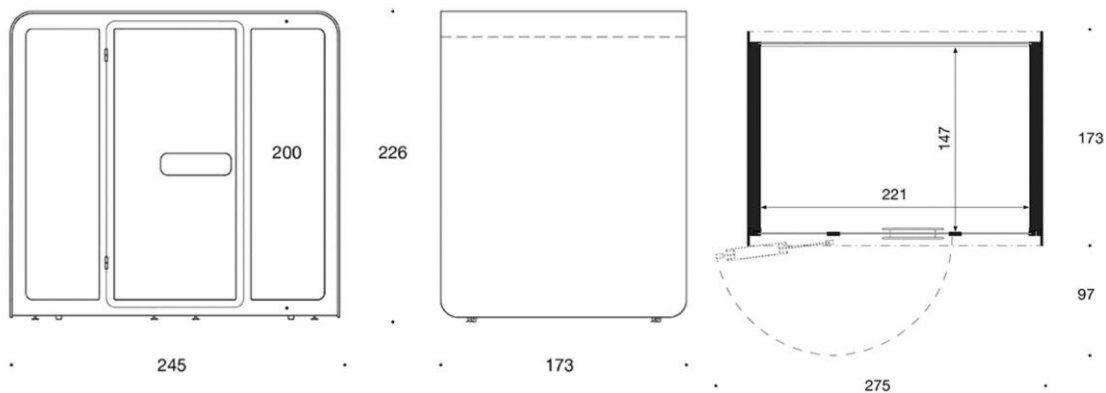

PodBooth Meeting

Design o4i Design Studio

PodBooth Meeting - Ljudisolerat mötes- och arbetsrum för 6 –1 personer

PodBooth Meeting erbjuder ett lugnt och ljudisolerat utrymme för 6 –1 personer och är den perfekta lösningen för mobila möten på moderna arbetsplatser. PodBooth Meeting kan fås med eller utan inredning. Justerbar fläkt och dimbart ljus ger optimala förhållanden under möten. Standardutrustningen inkluderar hjul vilket gör den flyttbar.

25 % rabatt ska dras av på angivna priser