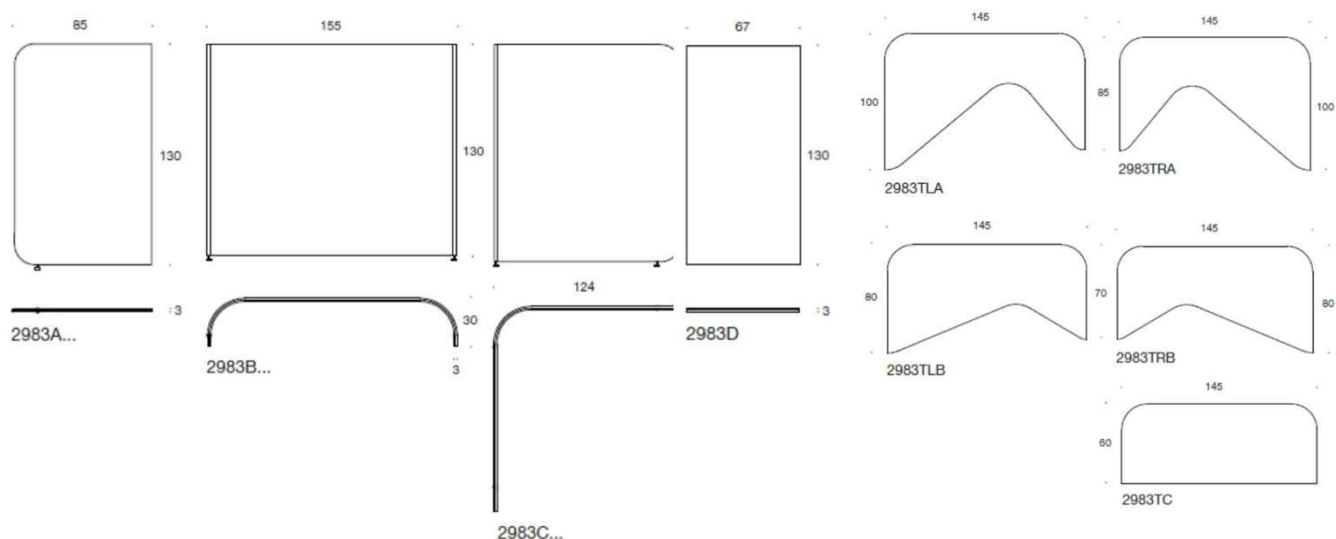

PodWork

Design o4i Design Studio

PodWork - Arbetsstation med skärm

Arbetsstationen PodWork är designad för koncentrationskrävande arbete. PodWork är en flexibel möbel, som kan byggas på många olika sätt. Arbetsborden finns som fasta eller med elektrisk justering som tillval.

25 % rabatt ska dras av på angivna priser