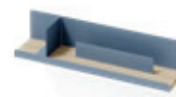

08 - Dusty Blue
RAL 5014
& Oak Veneer