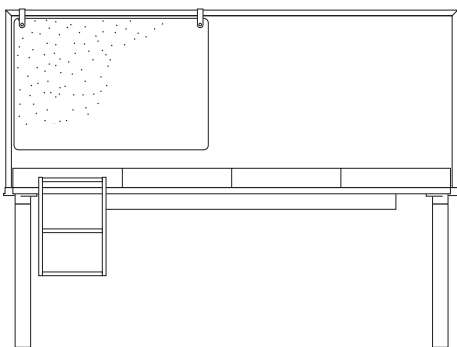

Enfold Work

Bordet i Enfold-serien är ett multifunktionellt system och kreativ utveckling av det traditionella konferens eller middagsbordet.

Med lekfulla och kulörta accessoarer som hängs på transformeras det till en modern arbetsplats där varje person själv kan anpassa sin arbetsplats eller yta med en flyttbar hurts, en bricka och en ställning att hänga en ljudabsorbent i.

Dessa moduler finns i sommarkollektionens alla färger: burgundy, latte, forest green och dusty blue, utöver svart.

Design: Sami Kallio

Enfold Work
H 730 mm (alt 1542 mm med ställning) B 2000 mm D 900 mm