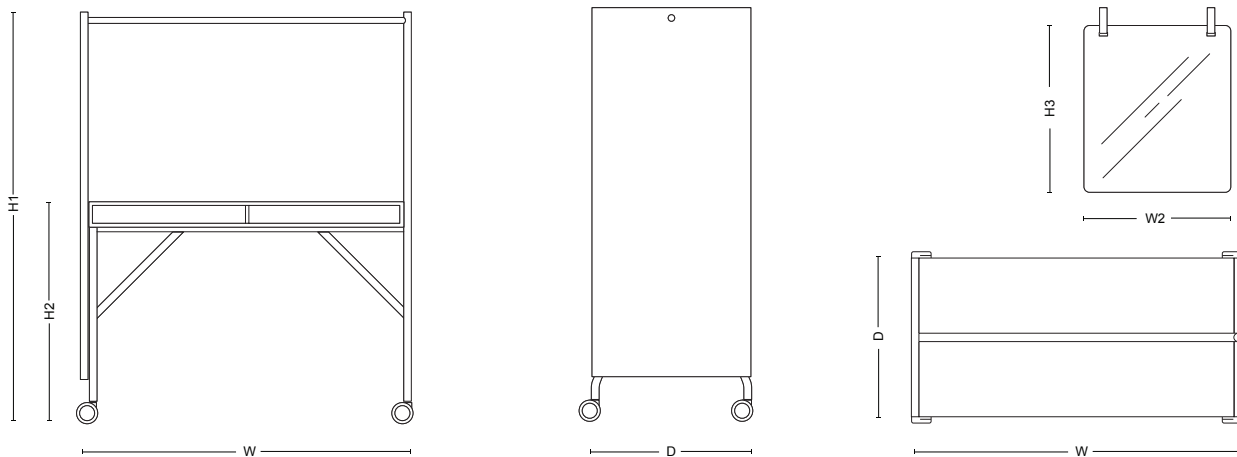

Bordet går att kombinera med en mängd element, material och färger för att skapa olika uttryck.

Design: ADDI

25 % rabatt ska dras av på angivna priser

BORD

Dimensioner

Hangout

H1 1950 mm, H2 1050 mm, H3 790 mm, W 1550 mm, W2 695 mm, D 757 mm