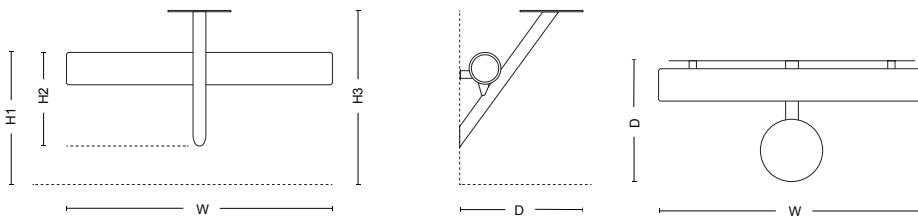

Lumber Vagg

Möblen är skapad för platser där traditionellt sittande eller sittmöbler är överflödiga eller helt enkelt inte får plats. Lumber kan upplevas att vara i rörelse, likt personen som använder den, kanske i väntan på mat eller på väg till eller ifrån ett möte.

Lumber är klädd i ett flamsäkert tyg av ylle som enkelt går att ta av, byta ut, tvätta och reparera. Benen är gjorda i pulverlackerad metall och finns i alla färger som hör sommarkollektionen till: burgundy, latte, forest green, dusty blue och svart.

Design: ADDI

Lumber Vagg
H1: Recommended seating height 737 mm
H2: Minimum seating height 528 mm
H3: 987mm
W: 1500 mm
D: 686 mm
Art.nr. 37843xx

Colours

13 - Deep Burgundy
Textile - Kvadrat Remix 0373
Table top - Forbo, Burgundy 4154
RAL 3007

11 - Latte
Textile - Kvadrat Remix 0233
Table top - Forbo, Nutmeg 0209
RAL 1019

05 - Forest Green
Textile - Kvadrat Remix 0906
Table top - Forbo, Olive 4184
RAL 7033

08 - Dusty Blue
Textile - Kvadrat Remix 0743
Table top - Smokey Blue 4179
RAL 5014

10 - Black
Textile - Kvadrat Remix 0183
Table top - Forbo, Nero 4023
RAL 9005

Benämning

Lumber Vagg

Art. Nr.

37843xx

Pris

20836

25 % rabatt ska dras av på angivna priser