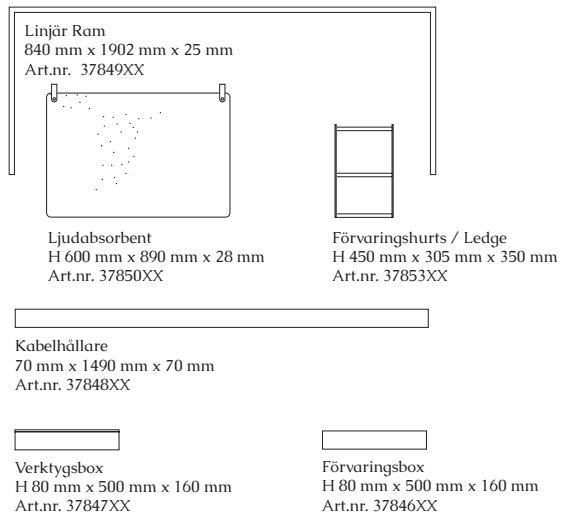

Design: Sami Kallio

Enfold Bord
H 730 mm B 2000 mm D 900 mm

Material & Colours

Table top / Legs

Oak

Ash

Brackets & Linoleum Desktop

* Not available in desktop

25 % rabatt ska dras av på angivna priser

Enfold Work

Bordet i Enfold-serien är ett multifunktionellt system och kreativ utveckling av det traditionella konferens eller middagsbordet.

Med lekfulla och kulörta accessoarer som hängs på transformeras det till en modern arbetsplats där varje person själv kan anpassa sin arbetsplats eller yta med en flyttbar hurts, en bricka och en ställning att hänga en ljudabsorbent i.

Dessa moduler finns i sommarkollektionens alla färger: burgundy, latte, forest green och dusty blue, utöver svart.

Design: Sami Kallio

Enfold Work
H 730 mm (alt 1542 mm med ställning) B 2000 mm D 900 mm