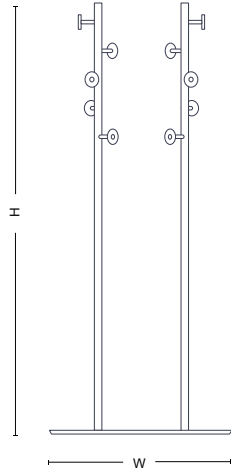

Design: Studio Nooi

25 % rabatt ska dras av på angivna priser

Varianter

Klädhängare enkel
H 1800 mm, D 420 mm

Klädhängare dubbel
H 1800 mm, W 760 mm x D 420 mm

Klädhängare + bord
H1 1800 mm, H2 760 mm,
W 760 mm, D 420 mm, D2 320 mm