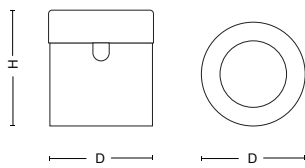

Val av bricka:

Vitpigmenterad askfaner.

Klarlackad ekfaner.

*Samtliga utföranden är med plywoodkärna.

Design: ADDI

Bistro
H: 795 mm
W: 778 mm
D: 335 mm

Bin There L Kruka
H 335 mm
D 321 mm

Bin There L
Lock