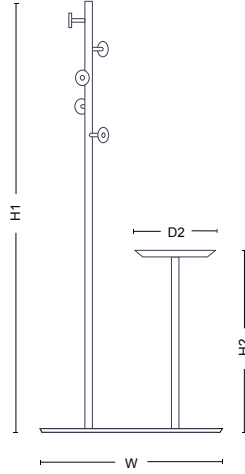

Design: Studio Nooi

25 % rabatt ska dras av på angivna priser

Varianter

Klädhängare enkel
H 1800 mm, D 420 mm

Klädhängare dubbel
H 1800 mm, W 760 mm x D 420 mm

Klädhängare + bord
H1 1800 mm, H2 760 mm,
W 760 mm, D 420 mm, D2 320 mm