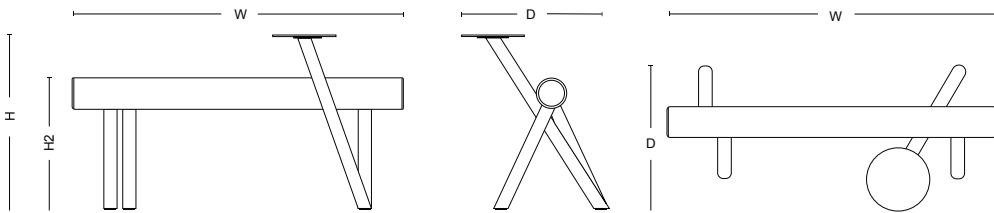

Lumber

Lumber är vår första stoppmöbel och som namnet antyder en stiliserad trädstam att luta sig mot, hänga vid eller driva runt kring. Möbeln designad av Addi är skapad just för platser där traditionellt sittande eller sittmöbler är överflödiga eller helt enkelt inte får plats. Lumber kan upplevas att vara i rörelse, likt personen som använder den, kanske i väntan på mat eller på väg till eller ifrån ett möte.

Lumber är klädd i ett flamsäkert tyg av ylle som enkelt går att ta av, byta ut, tvätta och reparera. Benen är gjorda i pulverlackerad metall och finns i alla färger som hör sommarkollektionen till: deep burgundy, latte, forest green, dusty blue och svart.

Design: ADDI

Lumber
H1: 950 mm
H2: 737 mm
W: 1850 mm
D: 640 mm

Colours

13 - Deep Burgundy
Textile – Kvadrat Remix 0373
Table top – Forbo, Burgundy 4154
RAL 3007

11 - Latte
Textile – Kvadrat Remix 0233
Table top – Forbo, Nutmeg 0209
RAL 1019

05 - Forest Green
Textile – Kvadrat Remix 0906
Table top – Forbo, Olive 4184
RAL 7033

08 - Dusty Blue
Textile – Kvadrat Remix 0743
Table top – Smokey Blue 4179
RAL 5014

10 - Black
Textile – Kvadrat Remix 0183
Table top – Forbo, Nero 4023
RAL 9005

Benämning

Lumber Golv

Lumber Golvfäste

Beskrivning

Black

Art. Nr.

37840xx

3784020

Pris

22094

252

25 % rabatt ska dras av på angivna priser