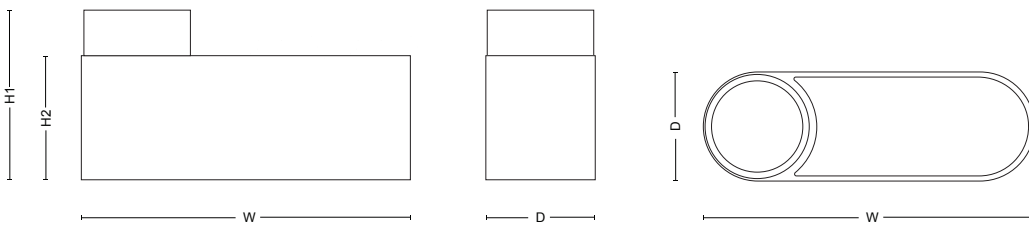

Plant Here

Pedestal för petiga plantor

Det är bara att erkänna, växter är smartare än människan och kommer att överleva oss alla. Därför förtjänar de förstås den bästa pedestalerna eller planteringskärlet. Likt människor har de olika behov och förutsättningar för att frodas, vilket Plant Here av Addi svarar upp emot med en lekfull och tillgänglig design.

De modulära planteringskärlen fyller många av de behov och funktioner som en modern urban odlare eller kontorskultiverare kan önska. Som ett generöst djup, en innerkruka i transparent plast för enkel plantering, bevattning och skötsel, samt varierade höjder, former, storlekar och färger. Kombinerade i grupper skapar de gröna oaser och iögonfallande installationer där fantasin inte har några gränser.

Tillverkad i pulverlackerad metall med innerkrukor i plast.

Design: ADDI

Plant Here
H1 453 mm, H2 330 mm, W 874 mm, D 288 mm
Art.nr. 37844xx

Colours