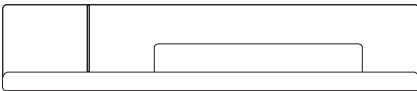

Edit

Edit är en mångsidig och lekfull hylla med skaparglädje och interaktion i centrum.

Grafisk till uttrycket och praktisk att arbeta med, låter den enkelt användaren skapa personliga kompositioner och visuella intryck. Som ett konstverk.

Längs hyllans kant löper en fåra där två avdelare kan skjutas och placeras på olika sätt för att stötta objekt och skapa små barriärer mellan saker som böcker, tidningar, ramar eller andra prylar värda att förhöja.

Hyllan kan beskrivas som en enkel produkt med en knorr som gör en annars statisk produkt dynamisk. Edit blir både personlig och rumslig med tiden och med varje persons tillägg och modifiering. Ensam eller i grupp är hyllorna ett enkelt sätt att addera en skvätt färg till kontoret, arbetsplatsen eller vardagsrummet. Kombinationen av ekfaner och pulverlackad plåt i en mängd jordiga kulörer talar sitt tydliga språk. Det här är modern inredningsdesign med en tydlig nordisk touch.

Design: Studio Nooi

Edit 6
H 120 mm x 600 mm x 125 mm
Art.nr. 334xx