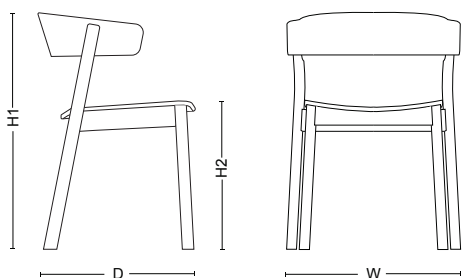

En form med ovala ben skapar en karaktär som skiljer Enfold från många liknande stolstyper, en detalj som även återfinns uppskalad i bordet i samma serie.

Design: Sami Kallio

Enfold
H1 758 mm, H2 454 mm, W 557 mm, D 505 mm