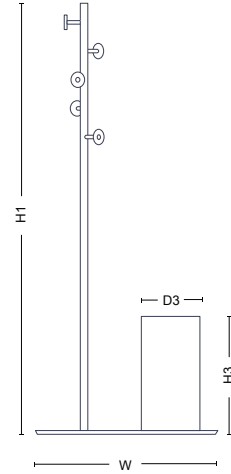

Design: Studio Nooi

25 % rabatt ska dras av på angivna priser

Varianter

Klädhängare enkel
H 1800 mm, D 420 mm

Klädhängare dubbel
H 1800 mm, W 760 mm x D 420 mm

Klädhängare + bord
H1 1800 mm, H2 760 mm,
W 760 mm, D 420 mm, D2 320 mm