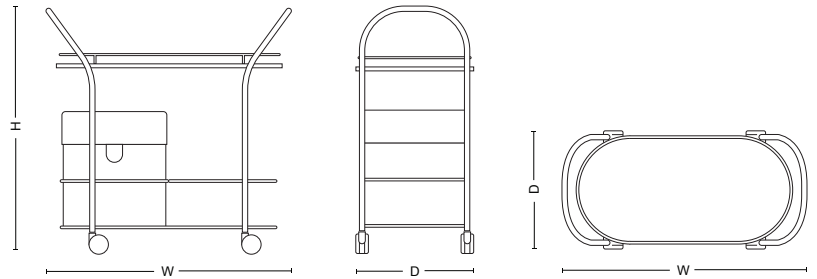

Val av bricka:

Vitpigmenterad askfaner.

Klarlackad ekfaner.

*Samtliga utföranden är med plywoodkärna.

Design: ADDI

Bistro
H: 795 mm
W: 778 mm
D: 335 mm

Bin There L Kruka
H 335 mm
D 321 mm

Bin There L
Lock