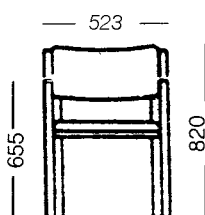

22% RABATT SKA DRAS AV PÅ ANGIVNA PRISER

SITTMÖBLER – Stolar, karmstolar

GLOBUS

Stativ av skiktlimmad bok alt björk. Sits och rygg klädd ex tyg. Stoppning av 20 mm kallsaum. Stapel- och kopplingsbar. Kan förses med hjul på framben.

— 570 —

— 450 —

— 523 —

— 655 —

— 820 —

Stol

Bok, klädd ex tyg	<i>Volym: 0,42 m³/4 st</i>	4120.10	1.740,-
Björk, klädd ex tyg		4120.00	1.890,-

Karmstol