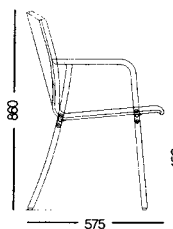

Bok, klädd ex tyg	<i>Volym: 0,42 m³/4 st</i>	4125.12	1.740,-
Björk, klädd ex tyg		4125.00	1.890,-

Tillägg 30 mm skum i sits 30,-

Kopplingsbeslag fasta
Inborrade under armstöd, ej synliga. 9900.07 155,-

Skrivskiva uppfällbar
Fästes på armstöd. Avtagbar. 7110.12 595,-

Avtagbar klädsel
Inkl. urinväv. Kardborrband. 9900.25 325,-

Tygåtgång 140/150 cm bredd: 0,65 m/1 st, 5,20 m/10 st
Tygåtgång 130 cm bredd: 0,65 m/1 st, 6,00 m/10 st

Utförande

Art.nr.

å- pris

PENNY

Stativ av skiktlimmad bok alt björk. Helklätt sittskal, klädd ex tyg. Hela ryggen klädd runtom. Stoppning av 20 mm kallsaum. Stapel- och kopplingsbar.

— 860 —

— 450 —

— 575 —

Karmstol

Bok, klädd ex tyg	<i>Volym: 0,42 m³/4 st</i>	4150.10	2.615,-
Björk, klädd ex tyg		4150.00	3.255,-

Tillägg 30 mm brandhärdad kallsaum 30,-

Kopplingsbeslag fasta
Inborrade under armstöd, ej synliga. 9900.07 155,-

Alla bord kan levereras med andra skivstorlekar

	Utförande	Art.nr.	å-pris	
SALUT	Ben av skiktlimmad bok. Höjd 73 cm. Kan anpassas till önskad höjd.			
	Bord			
	120x70 cm	A skiva C skiva	3045.78 3020.15	2.645,- 3.880,-
	140x70 cm	A skiva C skiva	3045.75 3020.30	2.795,- 4.200,-
	Halvcirkel			
	140x70 cm	A skiva C skiva	3045.80 3020.20	2.525,- 4.555,-
	Bord			
	70 cm diam	A skiva C skiva	3045.70 3020.05	2.190,- 3.010,-
	90 cm diam	A skiva C skiva	3045.74 3020.10	2.755,- 4.145,-
	120 cm diam	A skiva C skiva	3045.72 3020.07	3.155,- 5.515,-
	Kapning av ben/bord		+145,-	
	Endast stativ Höjd=710 mm/st		510,-	