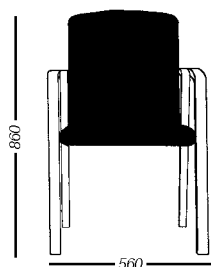

Avtagbar klädsel
Inkl. urinväv. Kardborrband. 9900.25 325,-

Tygåtgång 140/150 cm bredd: 0,65 m/1 st, 5,20 m/10 st
Tygåtgång 130 cm bredd: 0,65 m/1 st, 6,00 m/10 st

Utförande

Art.nr.

å- pris

PENNY

Stativ av skiktlimmad bok alt björk. Helklätt sittskal, klädd ex tyg. Hela ryggen klädd runtom. Stoppning av 20 mm kallsaum. Stapel- och kopplingsbar.

— 860 —

— 450 —

— 575 —

Karmstol

Bok, klädd ex tyg	<i>Volym: 0,42 m³/4 st</i>	4150.10	2.615,-
Björk, klädd ex tyg		4150.00	3.255,-

Tillägg 30 mm brandhärdad kallsaum 30,-

Kopplingsbeslag fasta
Inborrade under armstöd, ej synliga. 9900.07 155,-

Tygåtgång 150 cm bredd: 0,65 m/1 st, 6,50 m/10 st
Tygåtgång 140 cm bredd: 0,90 m/1 st, 9,00 m/10 st
Skinmåtgång: 18 fot/stol

— 860 —

— 500 —

BORD

TYP AV BORDSSKIVA

22		A:	22 mm direktlaminat/bok, björk eller andra trämonster
22		B:	22 mm bok- alt. björkfanerad skiva, 3 mm kantlist
27		C:	27 mm bok- alt. björkfanerad skiva, 3 mm kantlist
27		D:	27 mm bok- alt. björkfanerad skiva, snedskuren profil

Alla bord kan levereras med andra skivstorlekar

	Utförande	Art.nr.	å-pris	
SALUT	Ben av skiktlimmad bok. Höjd 73 cm. Kan anpassas till önskad höjd.			
	Bord			
	120x70 cm	A skiva C skiva	3045.78 3020.15	2.645,- 3.880,-
	140x70 cm	A skiva C skiva	3045.75 3020.30	2.795,- 4.200,-
	Halvcirkel			
	140x70 cm	A skiva C skiva	3045.80 3020.20	2.525,- 4.555,-
	Bord			
	70 cm diam	A skiva C skiva	3045.70 3020.05	2.190,- 3.010,-
	90 cm diam	A skiva C skiva	3045.74 3020.10	2.755,- 4.145,-
	120 cm diam	A skiva C skiva	3045.72 3020.07	3.155,- 5.515,-
	Kapning av ben/bord		+145,-	
	Endast stativ Höjd=710 mm/st		510,-	