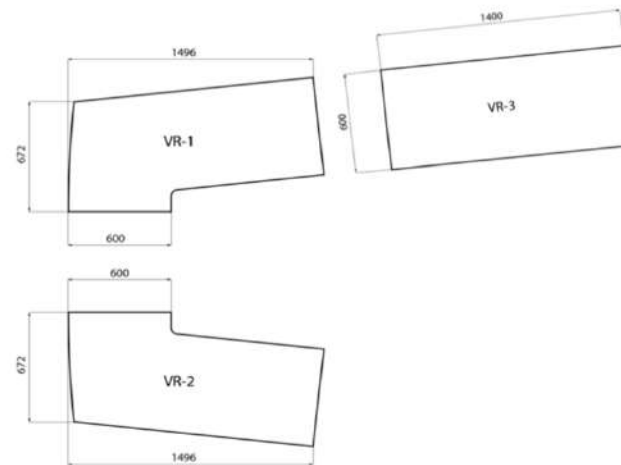

FANTASTIC Fliptop V-form

Exempel på kombinationer