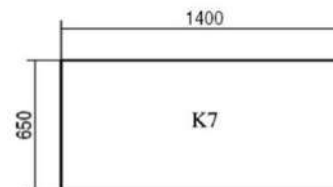

Bombastik prislista 2024

FANTASTIC MULTI-FUNCTION 1400x650

Art.nr	Benämning	Mått	Höjd	Yta	Kant	Stativ	Fot	Pris
FTK7IS	Fantastic Multi-Function	1400x650	720	Fenix svart	ABS	Vit	Krom	10 743
FTK7DS	Fantastic Multi-Function	1400x650	720	Desktop	ABS	Vit	Krom	10 743
FTK7HS	Fantastic Multi-Function	1400x650	720	HPL svart	ABS	Vit	Krom	7 957
FTK7HV	Fantastic Multi-Function	1400x650	720	HPL vit	ABS	Vit	Krom	7 957
FTK7HG	Fantastic Multi-Function	1400x650	720	HPL Folkstone	ABS	Vit	Krom	7 957
FTK7F	Fantastic Multi-Function	1400x650	720	Fanér	Fanér	Vit	Krom	7 108