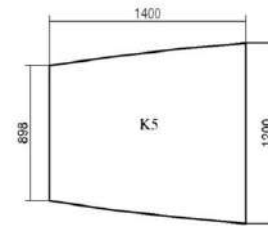

FANTASTIC MULTI-FUNCTION 1400x1200

Art.nr	Benämning	Mått	Höjd	Yta	Kant	Stativ	Fot	Pris
FTK5IS	Fantastic Multi-Function	1400x1200	720	Fenix svart	ABS	Vit	Krom	11 018
FTK5DS	Fantastic Multi-Function	1400x1200	720	Desktop	ABS	Vit	Krom	11 018
FTK5HS	Fantastic Multi-Function	1400x1200	720	HPL svart	ABS	Vit	Krom	8 162
FTK5HV	Fantastic Multi-Function	1400x1200	720	HPL vit	ABS	Vit	Krom	8 162
FTK5HG	Fantastic Multi-Function	1400x1200	720	HPL Folkstone	ABS	Vit	Krom	8 162
FTK5F	Fantastic Multi-Function	1400x1200	720	Fanér	Fanér	Vit	Krom	6 866