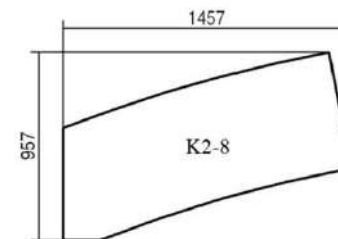

FANTASTIC MULTI-FUNCTION 1455x843

Art.nr	Benämning	Mått	Höjd	Yta	Kant	Stativ	Fot	Pris
FTK2-6IS	Fantastic Multi-Function	1455x843	720	Fenix svart	ABS	Vit	Krom	10 818
FTK2-6DS	Fantastic Multi-Function	1455x843	720	Desktop	ABS	Vit	Krom	10 818
FTK2-6HS	Fantastic Multi-Function	1455x843	720	HPL svart	ABS	Vit	Krom	8 014
FTK2-6HV	Fantastic Multi-Function	1455x843	720	HPL vit	ABS	Vit	Krom	8 014
FTK2-6HG	Fantastic Multi-Function	1455x843	720	HPL Folkstone	ABS	Vit	Krom	8 014
FTK2-6F	Fantastic Multi-Function	1455x843	720	Fanér	Fanér	Vit	Krom	7 155