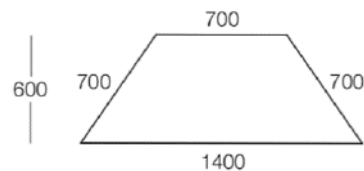

Bombastik prislista 2024

FANTASTIC TRAPETS 1400x600

Art.nr	Benämning	Mått	Höjd	Yta	Kant	Stativ	Fot	Pris
FTT4IS	Fantastic Trapets	1400x600	720	Fenix svart	ABS	Vit	Krom	7 735
FTT4DS	Fantastic Trapets	1400x600	720	Desktop	ABS	Vit	Krom	7 735
FTT4HS	Fantastic Trapets	1400x600	720	HPL svart	ABS	Vit	Krom	5 776
FTT4HV	Fantastic Trapets	1400x600	720	HPL vit	ABS	Vit	Krom	5 776
FTT4HG	Fantastic Trapets	1400x600	720	HPL Folkstone	ABS	Vit	Krom	5 776
FTT4F	Fantastic Trapets	1400x600	720	Fanér	Fanér	Vit	Krom	7 223