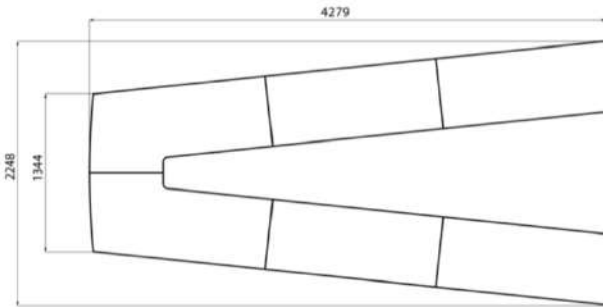

FANTASTIC Fliptop V-form

Exempel på kombinationer