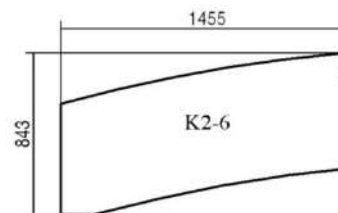

FANTASTIC MULTI-FUNCTION 1455x843

Art.nr	Benämning	Mått	Höjd	Yta	Kant	Stativ	Fot	Pris
FTK2-6IS	Fantastic Multi-Function	1455x843	720	Fenix svart	ABS	Vit	Krom	10 818
FTK2-6DS	Fantastic Multi-Function	1455x843	720	Desktop	ABS	Vit	Krom	10 818
FTK2-6HS	Fantastic Multi-Function	1455x843	720	HPL svart	ABS	Vit	Krom	8 014
FTK2-6HV	Fantastic Multi-Function	1455x843	720	HPL vit	ABS	Vit	Krom	8 014
FTK2-6HG	Fantastic Multi-Function	1455x843	720	HPL Folkstone	ABS	Vit	Krom	8 014
FTK2-6F	Fantastic Multi-Function	1455x843	720	Fanér	Fanér	Vit	Krom	7 155

FANTASTIC MULTI-FUNCTION 1457x957

Art.nr	Benämning	Mått	Höjd	Yta	Kant	Stativ	Fot	Pris
FTK2-8IS	Fantastic Multi-Function	1457x957	720	Fenix svart	ABS	Vit	Krom	11 142
FTK2-8DS	Fantastic Multi-Function	1457x957	720	Desktop	ABS	Vit	Krom	11 142
FTK2-8HS	Fantastic Multi-Function	1457x957	720	HPL svart	ABS	Vit	Krom	8 253
FTK2-8HV	Fantastic Multi-Function	1457x957	720	HPL vit	ABS	Vit	Krom	8 253
FTK2-8HG	Fantastic Multi-Function	1457x957	720	HPL Folkstone	ABS	Vit	Krom	8 253
FTK2-8F	Fantastic Multi-Function	1457x957	720	Fanér	Fanér	Vit	Krom	7 396