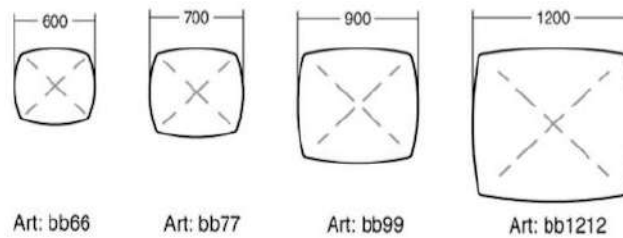

Bombastik prislita 2024