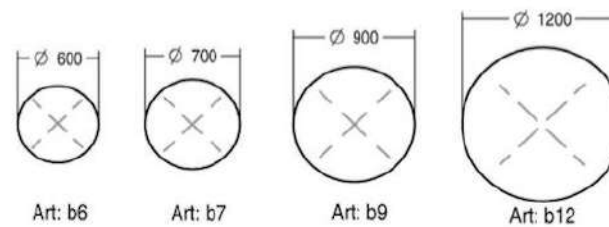

Boss bord

Bombastik prislita 2024