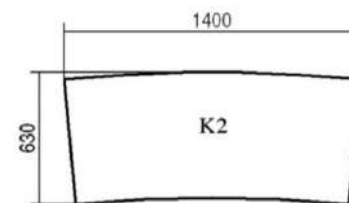

FANTASTIC MULTI-FUNCTION 1400x630

Art.nr	Benämning	Mått	Höjd	Yta	Kant	Stativ	Fot	Pris
FTK2IS	Fantastic Multi-Function	1400x630	720	Fenix svart	ABS	Vit	Krom	10 743
FTK2DS	Fantastic Multi-Function	1400x630	720	Desktop	ABS	Vit	Krom	10 743
FTK2HS	Fantastic Multi-Function	1400x630	720	HPL svart	ABS	Vit	Krom	7 957
FTK2HV	Fantastic Multi-Function	1400x630	720	HPL vit	ABS	Vit	Krom	7 957
FTK2HG	Fantastic Multi-Function	1400x630	720	HPL Folkstone	ABS	Vit	Krom	7 957
FTK2F	Fantastic Multi-Function	1400x630	720	Fanér	Fanér	Vit	Krom	7 108