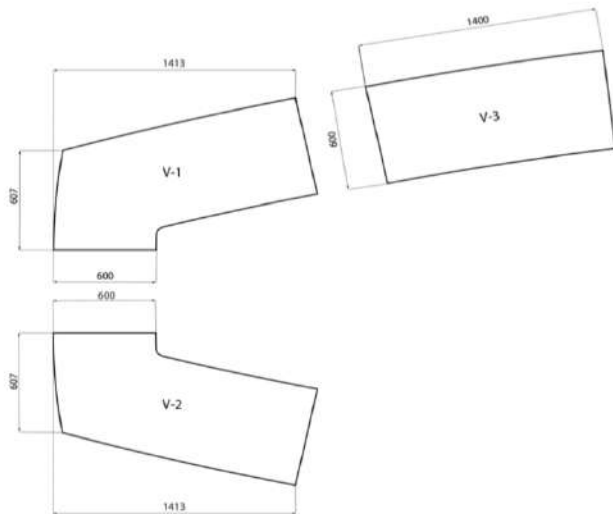

FANTASTIC Fliptop V-form

Exempel på kombinationer