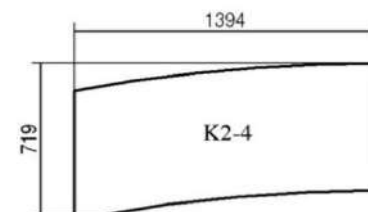

FANTASTIC MULTI-FUNCTION 1394x719

Art.nr	Benämning	Mått	Höjd	Yta	Kant	Stativ	Fot	Pris
FTK2-4IS	Fantastic Multi-Function	1394x719	720	Fenix svart	ABS	Vit	Krom	10 818
FTK2-4DS	Fantastic Multi-Function	1394x719	720	Desktop	ABS	Vit	Krom	10 818
FTK2-4HS	Fantastic Multi-Function	1394x719	720	HPL svart	ABS	Vit	Krom	8 014
FTK2-4HV	Fantastic Multi-Function	1394x719	720	HPL vit	ABS	Vit	Krom	8 014
FTK2-4HG	Fantastic Multi-Function	1394x719	720	HPL Folkstone	ABS	Vit	Krom	8 014
FTK2-4F	Fantastic Multi-Function	1394x719	720	Fanér	Fanér	Vit	Krom	7 108