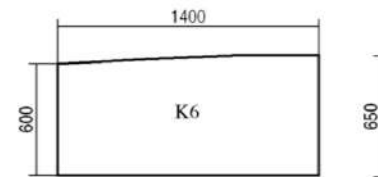

FANTASTIC MULTI-FUNCTION 1400x600

Art.nr	Benämning	Mått	Höjd	Yta	Kant	Stativ	Fot	Pris
FTK6IS	Fantastic Multi-Function	1400x600	720	Fenix svart	ABS	Vit	Krom	9 808
FTK6DS	Fantastic Multi-Function	1400x600	720	Desktop	ABS	Vit	Krom	9 808
FTK6HS	Fantastic Multi-Function	1400x600	720	HPL svart	ABS	Vit	Krom	7 265
FTK6HV	Fantastic Multi-Function	1400x600	720	HPL vit	ABS	Vit	Krom	7 265
FTK6HG	Fantastic Multi-Function	1400x600	720	HPL Folkstone	ABS	Vit	Krom	7 265
FTK6F	Fantastic Multi-Function	1400x600	720	Fanér	Fanér	Vit	Krom	6 490