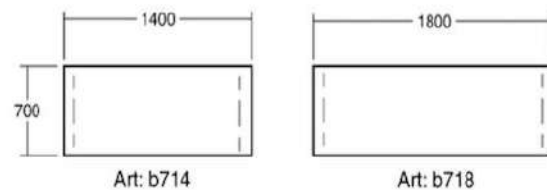

Bombastik prislita 2024