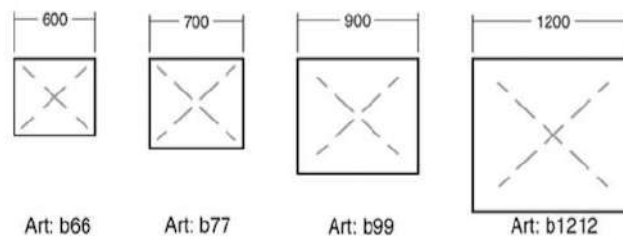

Bombastik prislita 2024