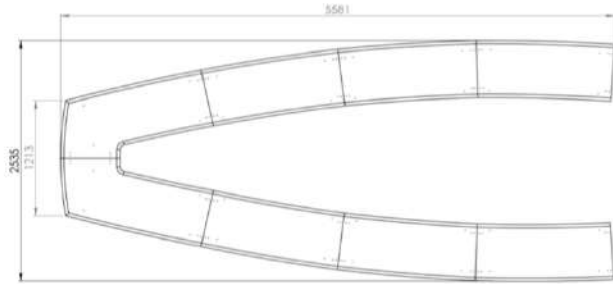

FANTASTIC Fliptop V-form

Exempel på kombinationer