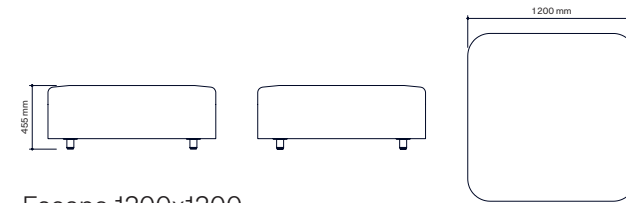

Escape Sofa

Color & Trim

	Fabrics	Powder Coating	HPL	Veneer
Price Group 1	Event Era	White Silver Black	White Light Grey Dark Grey	Oak White Glazed Oak Natural Birch Ash White Glazed Oak Dark Brown Stained Oak Black Stained
Price Group 2	Quest Select Sumi Ally Hello Cura Grain Reflect	Chrome Lacquer Misty Grey Dark Chocolate Fern Green Coastal Blue Vermillion Red	Oak Natural Birch Ash White Glazed Oak White Glazed Beech Black Stained Black anti-fingerprint	
Price Group 3	Main Line Flax Re-Wool Remix 3 Node Capture Moore Acton Hestan Auckland Foster			
Price Group 4	Ritz Hallingdal 65 Steelcut Trio 3 Divina MD Debut Rami Wolfin			
Leather	Elmosoft Leather			

All other materials and colors are offered as a custom order.

Escape 1200x1200