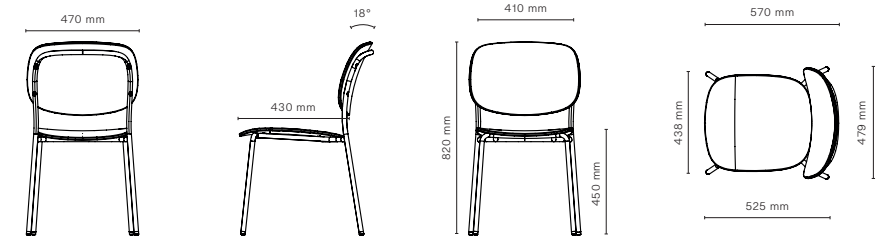

4-legged without armrest

5-star Swivel

All other materials and colors are offered as a custom order.

Art.no.	4-legged with armrest	PG1	PG2	PG3	PG4	Leather	Wood
77B1BT	Modular wood chair armrest						4 620 kr
77B1ET	Modular wood chair armrest Edge						5 040 kr
77B2BGx	Modular semi chair armrest, group 1	4 823 kr	5 019 kr	5 215 kr	5 412 kr	6 001 kr	
77B2EGx	Modular semi chair armrest Edge, group 1	5 243 kr	5 439 kr	5 635 kr	5 832 kr	6 421 kr	
77B3BGx	Modular upholstered chair armrest, group 1	5 158 kr	5 368 kr	5 578 kr	5 788 kr	6 418 kr	
77B3EGx	Modular upholstered chair armrest Edge, group 1	5 578 kr	5 788 kr	5 998 kr	6 208 kr	6 838 kr	
4-legged without armrest							
77A1BT	Modular wood chair						3 885 kr
77A1ET	Modular wood chair Edge						4 305 kr
77A2BGx	Modular semi chair, group 1	4 173 kr	4 369 kr	4 565 kr	4 762 kr	5 351 kr	
77A2EGx	Modular semi chair Edge, group 1	4 593 kr	4 789 kr	4 985 kr	5 182 kr	5 771 kr	
77A3BGx	Modular upholstered chair, group 1	4 463 kr	4 673 kr	4 883 kr	5 093 kr	5 723 kr	
77A3EGx	Modular upholstered chair Edge, group 1	4 883 kr	5 093 kr	5 303 kr	5 513 kr	6 143 kr	
4-legged X-base with leather loop							
77D1BT	Modular wood chair leather loop						5 460 kr
77D1ET	Modular wood chair leather loop Edge						5 880 kr
77D2BGx	Modular semi chair leather loop, group 1	5 813 kr	6 009 kr	6 206 kr	6 402 kr	6 991 kr	
77D2EGx	Modular semi chair leather loop Edge, group 1	6 233 kr	6 429 kr	6 626 kr	6 822 kr	7 411 kr	
77D3BGx	Modular upholstered chair leather loop, group 1	6 195 kr	6 405 kr	6 615 kr	6 825 kr	7 455 kr	
77D3EGx	Modular upholster chair leather loop Edge, group 1	6 615 kr	6 825 kr	7 035 kr	7 245 kr	7 875 kr	
77C1BT	Modular wood chair loop						5 145 kr
77C1ET	Modular wood chair loop Edge						5 565 kr
77C2BGx	Modular semi chair loop, group 1	5 498 kr	5 694 kr	5 891 kr	6 087 kr	6 676 kr	
77C2EGx	Modular semi chair loop Edge, group 1	5 918 kr	6 114 kr	6 311 kr	6 507 kr	7 096 kr	
77C3BGx	Modular upholstered chair loop, group 1	5 880 kr	6 090 kr	6 300 kr	6 510 kr	7 140 kr	
77C3EGx	Modular upholstered chair loop Edge, group 1	6 300 kr	6 510 kr	6 720 kr	6 930 kr	7 560 kr	