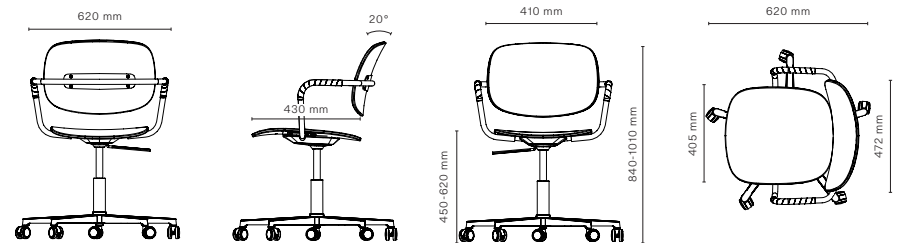

4-legged without armrest

5-star Swivel

All other materials and colors are offered as a custom order.

Art.no.	4-legged with armrest	PG1	PG2	PG3	PG4	Leather	Wood
77B1BT	Modular wood chair armrest						4 620 kr
77B1ET	Modular wood chair armrest Edge						5 040 kr
77B2BGx	Modular semi chair armrest, group 1	4 823 kr	5 019 kr	5 215 kr	5 412 kr	6 001 kr	
77B2EGx	Modular semi chair armrest Edge, group 1	5 243 kr	5 439 kr	5 635 kr	5 832 kr	6 421 kr	
77B3BGx	Modular upholstered chair armrest, group 1	5 158 kr	5 368 kr	5 578 kr	5 788 kr	6 418 kr	
77B3EGx	Modular upholstered chair armrest Edge, group 1	5 578 kr	5 788 kr	5 998 kr	6 208 kr	6 838 kr	
4-legged without armrest							
77A1BT	Modular wood chair						3 885 kr
77A1ET	Modular wood chair Edge						4 305 kr
77A2BGx	Modular semi chair, group 1	4 173 kr	4 369 kr	4 565 kr	4 762 kr	5 351 kr	
77A2EGx	Modular semi chair Edge, group 1	4 593 kr	4 789 kr	4 985 kr	5 182 kr	5 771 kr	
77A3BGx	Modular upholstered chair, group 1	4 463 kr	4 673 kr	4 883 kr	5 093 kr	5 723 kr	
77A3EGx	Modular upholstered chair Edge, group 1	4 883 kr	5 093 kr	5 303 kr	5 513 kr	6 143 kr	
4-legged X-base with leather loop							
77D1BT	Modular wood chair leather loop						5 460 kr
77D1ET	Modular wood chair leather loop Edge						5 880 kr
77D2BGx	Modular semi chair leather loop, group 1	5 813 kr	6 009 kr	6 206 kr	6 402 kr	6 991 kr	
77D2EGx	Modular semi chair leather loop Edge, group 1	6 233 kr	6 429 kr	6 626 kr	6 822 kr	7 411 kr	
77D3BGx	Modular upholstered chair leather loop, group 1	6 195 kr	6 405 kr	6 615 kr	6 825 kr	7 455 kr	
77D3EGx	Modular upholster chair leather loop Edge, group 1	6 615 kr	6 825 kr	7 035 kr	7 245 kr	7 875 kr	
77C1BT	Modular wood chair loop						5 145 kr
77C1ET	Modular wood chair loop Edge						5 565 kr
77C2BGx	Modular semi chair loop, group 1	5 498 kr	5 694 kr	5 891 kr	6 087 kr	6 676 kr	
77C2EGx	Modular semi chair loop Edge, group 1	5 918 kr	6 114 kr	6 311 kr	6 507 kr	7 096 kr	
77C3BGx	Modular upholstered chair loop, group 1	5 880 kr	6 090 kr	6 300 kr	6 510 kr	7 140 kr	
77C3EGx	Modular upholstered chair loop Edge, group 1	6 300 kr	6 510 kr	6 720 kr	6 930 kr	7 560 kr	