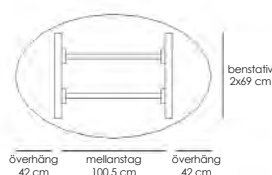

Komplett ellips 190x100	Vit laminat / svart abs-kantlist / krom	53496	9980
Komplett ellips 190x100	Vit laminat / svart abs-kantlist / lack (Lack ovan: vit, svart, silver)	53497	9980
Komplett ellips 190x100	Björklaminat / björk abs-kantlist / krom	53498	10530
Komplett ellips 190x100	Björklaminat / björk abs-kantlist / lack (Lack ovan: vit, svart, silver)	53499	10530
Komplett 240x120/80	Vit laminat / svart abs-kantlist / krom	53500	10815
Komplett 240x120/80	Vit laminat / svart abs-kantlist / lack (Lack ovan: vit, svart, silver)	53501	10815
Komplett 240x120/80	Björklaminat / björk abs-kantlist / krom	53502	11790
Komplett 240x120/80	Björklaminat / björk abs-kantlist / lack (Lack ovan: vit, svart, silver)	53503	11790
Komplett 320x120/80	Vit laminat / svart abs-kantlist / krom	53508	17955
Komplett 320x120/80	Vit laminat / svart abs-kantlist / lack (Lack ovan: vit, svart, silver)	53509	17955
Komplett 320x120/80	Björklaminat / björk abs-kantlist / krom	53510	19045
Komplett 320x120/80	Björklaminat / björk abs-kantlist / lack (Lack ovan: vit, svart, silver)	53511	19045
Komplett 380x120/80	Vit laminat / svart abs-kantlist / krom	53512	18865
Komplett 380x120/80	Vit laminat / svart abs-kantlist / lack (Lack ovan: vit, svart, silver)	53513	18865
Komplett 380x120/80	Björklaminat / björk abs-kantlist / krom	53514	20645
Komplett 380x120/80	Björklaminat / björk abs-kantlist / lack (Lack ovan: vit, svart, silver)	53515	20645
Komplett 440x120/80	Vit laminat / svart abs-kantlist / krom	53520	22085
Komplett 440x120/80	Vit laminat / svart abs-kantlist / lack (Lack ovan: vit, svart, silver)	53521	22085
Komplett 440x120/80	Björklaminat / björk abs-kantlist / krom	53522	23780
Komplett 440x120/80	Björklaminat / björk abs-kantlist / lack (Lack ovan: vit, svart, silver)	53523	23780