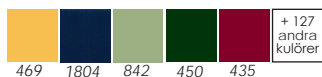

Materialutförande	Art.nr	Pris						
Bok svartbets/krom	54224	3370	-	-	-	-	-	-
Bok vitbets/krom	54225	3370	-	-	-	-	-	-
Bok kundbets/krom	54226	3705	-	-	-	-	-	-
Bok svartbets/lack	54227	3715	-	-	-	-	-	-
Bok vitbets/lack	54228	3715	-	-	-	-	-	-
Bok kundbets/lack	54229	4090	-	-	-	-	-	-

(Lack ovan: vit, svart, silver)

Klädd sits	Art.nr	Pris	KT/T1	T2	T3	T4	T5
Bok svartbets/krom	54230	-	3690	3755	3805	3850	3900
Bok vitbets/krom	54231	-	3690	3755	3805	3850	3900
Bok kundbets/krom	54232	-	4055	4115	4170	4210	4260
Bok svartbets/lack	54233	-	3715	3775	3825	3870	3920
Bok vitbets/lack	54234	-	3715	3775	3825	3870	3920
Bok kundbets/lack	54235	-	4090	4155	4205	4245	4300

(Lack ovan: vit, svart, silver)

Hel kläddsel	Art.nr	Pris	KT/T1	T2	T3	T4	T5
Helklädd/krom	54236	-	3465	3615	3740	3840	3960
Helklädd/lack	54237	-	3485	3635	3760	3860	3985

(Lack ovan: vit, svart, silver)

Tillval	Art.nr	Pris
Lack, stativ - Valfri färg (RAL)	53847	Startkostnad 1950 kr per RAL-kulör. Därefter 75 kr/stol.
Kopplingsbeslag (fast, bipackas)	53959	375
Filtassar, per stol (monterade)	54200	40
Laminat (villkor minimiantal 30 st)	54751	500

(Se urval nedan)