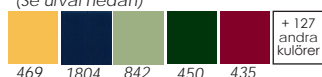

Materialutförande	Art.nr	Pris							

Bok svartbets/krom	53841	3135	-	-	-	-	-	-	-
Bok vitbets/krom	53842	3135	-	-	-	-	-	-	-
Bok kundbets/krom	53843	3450	-	-	-	-	-	-	-
Bok svartbets/lack	53844	3305	-	-	-	-	-	-	-
Bok vitbets/lack	54440	3305	-	-	-	-	-	-	-
Bok kundbets/lack	59019	3635	-	-	-	-	-	-	-

(Lack ovan: vit, svart, silver)

Klädd sits	Pris	KT/T1	T2	T3	T4	T5

Bok svartbets/krom	54252	-	3415	3480	3530	3575	3625
Bok vitbets/krom	54253	-	3415	3480	3530	3575	3625
Bok kundbets/krom	54254	-	3755	3820	3870	3915	3965
Bok svartbets/lack	54255	-	3585	3650	3700	3745	3795
Bok vitbets/lack	54256	-	3585	3650	3700	3745	3795
Bok kundbets/lack	54257	-	3950	4010	4060	4105	4155

(Lack ovan: vit, svart, silver)

Hel kläddsel	Pris	KT/T1	T2	T3	T4	T5

Helklädd/krom	53688	-	3220	3370	3495	3595	3715
Helklädd/lack	53854	-	3385	3535	3655	3760	3880

(Lack ovan: vit, svart, silver)

Tillval	Pris

Lack, stativ - Valfri färg (RAL)	53847	Startkostnad 1950 kr per RAL-kulör. Därefter 75 kr/stol.
Kopplingsbeslag (fast, bipackas)	53959	375
Filtassar, per stol (monterade)	54200	40
Laminat (villkor minimiantal 30 st)	54751	500

(Se urval nedan)