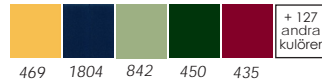

MÖBELFAKTA

Knuff är en lägre barstol i två höjder med sitskal i formpressat trä på ett underrede i kromade eller lackade medar som standard. Sittskalet kan erhållas i svart-, vit- eller kundbetsad bok, med klädd sits eller helklädd.

[Läs mer om Knuff på inoff.se/knuff](http://inoff.se/knuff)

Materialutförande	Art.nr	Pris					
Bok svartbets/krom	53241	3525	-	-	-	-	-
Bok vitbets/krom	53242	3525	-	-	-	-	-
Bok kundbets/krom	53463	3885	-	-	-	-	-
Bok svartbets/lack	53955	3710	-	-	-	-	-
Bok vitbets/lack	53956	3710	-	-	-	-	-
Bok kundbets/lack	53957	4075	-	-	-	-	-

(Lack ovan: vit, svart, silver)

Klädd sits	Pris	KT/T1	T2	T3	T4	T5	
Bok svartbets/krom	53243	-	3855	3915	3965	4010	4060
Bok vitbets/krom	53244	-	3855	3915	3965	4010	4060
Bok kundbets/krom	53464	-	4215	4275	4325	4370	4420
Bok svartbets/lack	53958	-	4015	4075	4130	4170	4220
Bok vitbets/lack	53859	-	4015	4075	4130	4170	4220
Bok kundbets/lack	53960	-	4420	4480	4535	4575	4625

(Lack ovan: vit, svart, silver)

Hel klädsel	Pris	KT/T1	T2	T3	T4	T5	
Helklädd/krom	51767	-	3780	3945	4080	4190	4320
Helklädd/lack	53861	-	3980	4145	4280	4390	4520

(Lack ovan: vit, svart, silver)

Tillval	Pris
Lack, stativ - Valfri färg (RAL)	54292
Filtassar, per stol (monterade)	54200
Laminat (Villkor minimiantal 30 st)	59021

(Se urval nedan)

Startkostnad 1950 kr per RAL-kulör. Därefter 75 kr/stol.