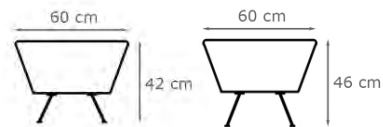

Materialutförande	Art.nr	Pris	KT/T1	T2	T3	T4	T5
Rak Pall 60, krom Längd: 60 cm Tygätgång: 1,3 lpm Läderätgång: 1,55 m²	51873	-	4095	4420	4690	4910	5175
Rak Pall 120, krom Längd: 120 cm Tygätgång: 1,9 lpm Läderätgång: 2,6 m²	51833	-	6290	6760	7155	7480	7860
Rak Pall 180, krom Längd: 180 cm Tygätgång: 2,6 lpm Läderätgång: 3,2 m²	51834	-	8510	9155	9690	10140	10660
Rund pall 90, krom Diameter: 90 cm Tygätgång: 1,7 lpm Läderätgång: 2 m²	52304	-	7490	7915	8265	8555	8900
Pall svängd 230, krom Diagonalmått: 230 cm Tygätgång: 3 lpm Läderätgång: 3,95 m²	52306	-	15990	16735	17355	17870	18475