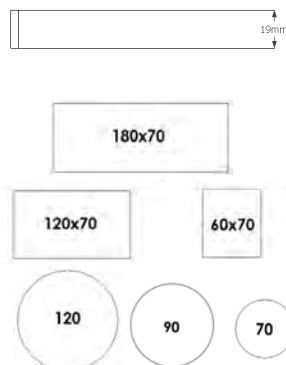

basic.

Melamin, rak kant, tjocklek 19 mm spånskiva, abs-kantlist i matchande kulör.

Mått (cm)	Vit	Ljusgrå	Information
			Se sida 54 för information om räkneexempel.
60x70 120x70 180x70	745 1095 1430	745 1095 1430	*Minimidebitering vid m²-pris: 1195 kr
diam 70 diam 90 diam 120	1190 1490 1795	1190 1490 1795	Ej raka sidor: Tillägg på 490 kr per bordsskiva, se info sida 54.
Pris per m² (se viktig information och räkneexempel på sida 54)			
	1295/m²*	1295/m²*	*vid önskemål om annan färg vänligen kontakta oss för offert
Tillval, ljuddämpande material under ytskikt.			
	890/m²	890/m²	

Vid en förfrågan om antal överstigande tre bordsskivor i specialmått, vänligen kontakta oss.

bordsskivor.

plain.

Högtryckslaminat, rak kant, tjocklek 19 mm spånskiva, abs-kantlist i matchande kulör.

Björklaminat har inför prislista 2022-04-01 modifierats något i kulör. inoff tar inget ansvar för historiska order som inte matchar nya beställningar.