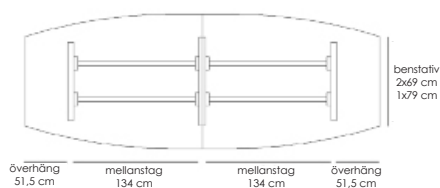

Komplett ellips 190x100	Vit laminat / svart abs-kantlist / krom	53496	9980
Komplett ellips 190x100	Vit laminat / svart abs-kantlist / lack (Lack ovan: vit, svart, silver)	53497	9980
Komplett ellips 190x100	Björklaminat / björk abs-kantlist / krom	53498	10530
Komplett ellips 190x100	Björklaminat / björk abs-kantlist / lack (Lack ovan: vit, svart, silver)	53499	10530
Komplett 240x120/80	Vit laminat / svart abs-kantlist / krom	53500	10815
Komplett 240x120/80	Vit laminat / svart abs-kantlist / lack (Lack ovan: vit, svart, silver)	53501	10815
Komplett 240x120/80	Björklaminat / björk abs-kantlist / krom	53502	11790
Komplett 240x120/80	Björklaminat / björk abs-kantlist / lack (Lack ovan: vit, svart, silver)	53503	11790
Komplett 320x120/80	Vit laminat / svart abs-kantlist / krom	53508	17955
Komplett 320x120/80	Vit laminat / svart abs-kantlist / lack (Lack ovan: vit, svart, silver)	53509	17955
Komplett 320x120/80	Björklaminat / björk abs-kantlist / krom	53510	19045
Komplett 320x120/80	Björklaminat / björk abs-kantlist / lack (Lack ovan: vit, svart, silver)	53511	19045
Komplett 380x120/80	Vit laminat / svart abs-kantlist / krom	53512	18865
Komplett 380x120/80	Vit laminat / svart abs-kantlist / lack (Lack ovan: vit, svart, silver)	53513	18865
Komplett 380x120/80	Björklaminat / björk abs-kantlist / krom	53514	20645
Komplett 380x120/80	Björklaminat / björk abs-kantlist / lack (Lack ovan: vit, svart, silver)	53515	20645
Komplett 440x120/80	Vit laminat / svart abs-kantlist / krom	53520	22085
Komplett 440x120/80	Vit laminat / svart abs-kantlist / lack (Lack ovan: vit, svart, silver)	53521	22085
Komplett 440x120/80	Björklaminat / björk abs-kantlist / krom	53522	23780
Komplett 440x120/80	Björklaminat / björk abs-kantlist / lack (Lack ovan: vit, svart, silver)	53523	23780

MÖBELFAKTA

SEBAB

22% RABATT SKA DRAS AV PÅ ANGIVNA PRISER