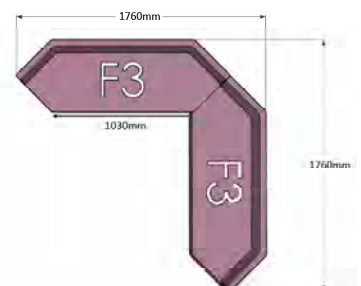

24 880:- brutto

SENAB

22% RABATT SKA DRAS AV PÅ ANGIVNA PRISER