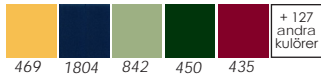

MÖBELFAKTA

Materialutförande	Art.nr	Pris						

Bok svartbets/krom	54210	5840	-	-	-	-	-	-
Bok vitbets/krom	54211	5840	-	-	-	-	-	-
Bok kundbets/krom	54212	6425	-	-	-	-	-	-
Bok svartbets/lack	54213	5840	-	-	-	-	-	-
Bok vitbets/lack	54214	5840	-	-	-	-	-	-
Bok kundbets/lack	54215	6425	-	-	-	-	-	-

(Lack ovan: vit, svart, silver)

Klädd sits	Pris	KT/T1	T2	T3	T4	T5

Bok svartbets/krom	54216	-	6160	6220	6275	6315	6365
Bok vitbets/krom	54217	-	6160	6220	6275	6315	6365
Bok kundbets/krom	54218	-	6630	6690	6745	6785	6835
Bok svartbets/lack	54219	-	6160	6220	6275	6315	6365
Bok vitbets/lack	54220	-	6160	6220	6275	6315	6365
Bok kundbets/lack	54221	-	6630	6690	6745	6785	6835

(Lack ovan: vit, svart, silver)

Hel klädsel	Pris	KT/T1	T2	T3	T4	T5

Helklädd/krom	54222	-	5825	5975	6100	6205	6325
Helklädd/lack	54223	-	5825	5975	6100	6205	6325

(Lack ovan: vit, svart, silver)

Tillval	Pris

Lack, stativ - Valfri färg (RAL)	53847	Startkostnad 1950 kr per RAL-kulör. Därefter 75 kr per stol.
Armstöd per stol	54198	1240
(Gäller endast hel klädsel)		
Höj - och sänkbar	54869	775
Laminat (villkor minimiantal 30 st)	54751	500
(Se urval nedan)