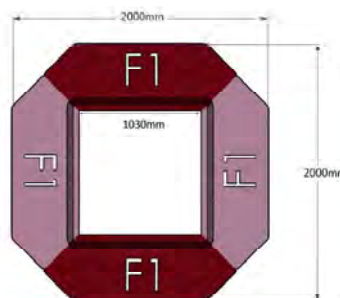

32 720:- brutto