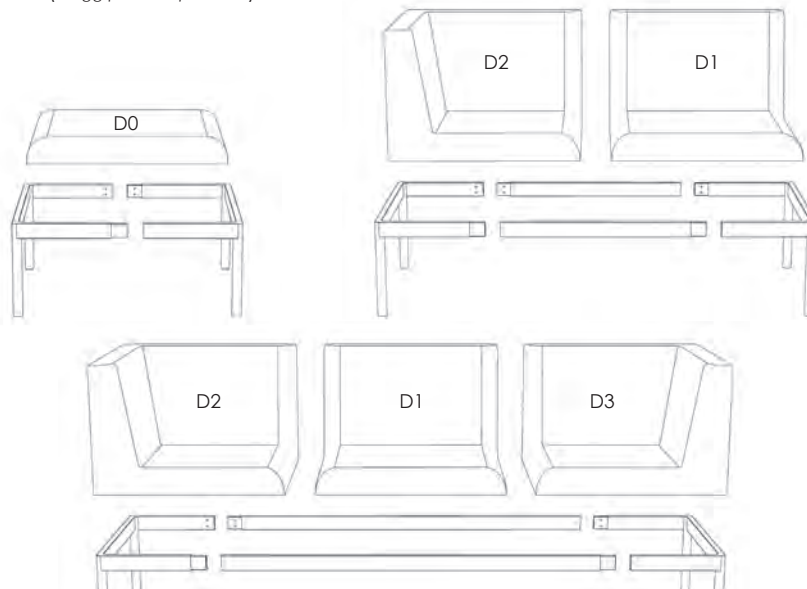

Delad klädsel
Sitt-/ryggmodul (D1): 0,8 lpm / 1 lpm
1,2 m² / 1,4 m²

Hörnmodul (D2, D3): 0,7 lpm / 1,55 lpm
1 m² / 2,2 m²

Materialutförande	Art.nr	Pris	KT/T1	T2	T3	T4	T5
Sittmodul (D0)	59002	-	2175	2425	2630	2805	3005
Sitt-/ryggmodul (D1)	59003	-	3795	4195	4525	4800	5120
Hörnmodul vänster (D2)	59005	-	5500	6020	6455	6815	7235
Hörnmodul höger (D3)	59004	-	5500	6020	6455	6815	7235

Bordsskiva (D4)

Vit laminat 62 cm	58513	1190	-	-	-	-	-
Svart eklaminat 62 cm	58514	1390	-	-	-	-	-
Askaminat 62 cm	58515	1390	-	-	-	-	-
<i>(Läs mer om Day bord på sida 38)</i>							
Vit laminat 124 cm	58517	1790	-	-	-	-	-
Svart eklaminat 124 cm	58518	1990	-	-	-	-	-
Askaminat 124 cm	58519	1990	-	-	-	-	-
<i>(Läs mer om Day bord på sida 38)</i>							

Förvaringsmodul (D5)

Förvaringsmodul 62 cm	58617	5235	-	-	-	-	-
Insats, kryss	58627	860	-	-	-	-	-
<i>(vit, svart)</i>							

Teknisk information / mått, cm	Materialutförande	Art.nr	Pris
Benpar 2-pack (komplett enhet)	Lack <i>(Lack ovan: vit, svart)</i>	58516	1990
Mellanstag för modul 124 cm <i>(Fram och bak)</i>	Lack <i>(Lack ovan: vit, svart)</i>	58520	1090
Mellanstag för modul 186 cm <i>(Fram och bak)</i>	Lack <i>(Lack ovan: vit, svart)</i>	58524	1790

Tillval	Pris
Armstöd mellan moduler	59368 1890
Kopplingsbeslag, per styck	58583 295
<i>(Rekommenderas 2 st per koppling)</i>	
Tillval valfri färg (RAL)	59006 1195
<i>(Per komplett stativ)</i>	
Tillval valfri färg (NCS)	58629 975
<i>(Per förvaringsmodul inkl insats kryss)</i>	
Delad klädsel (tillägg på KT/T1-pris ovan)	+5%