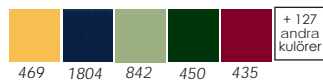

Materialutförande	Art.nr	Pris

Bok svartbets/krom	53233	2940	-	-	-	-	-
Bok vitbets/krom	53234	2940	-	-	-	-	-
Bok kundbets/krom	53459	3235	-	-	-	-	-
Bok svartbets/lack	53833	3100	-	-	-	-	-
Bok vitbets/lack	53834	3100	-	-	-	-	-
Bok kundbets/lack	53835	3410	-	-	-	-	-

(Lack ovan: vit, svart, silver)

Klädd sits	Pris	KT/T1	T2	T3	T4	T5

Bok svartbets/krom	53235	-	3220	3280	3335	3375	3425
Bok vitbets/krom	53236	-	3220	3280	3335	3375	3425
Bok kundbets/krom	53460	-	3550	3610	3660	3705	3755
Bok svartbets/lack	53836	-	3385	3445	3495	3540	3590
Bok vitbets/lack	53837	-	3385	3445	3495	3540	3590
Bok kundbets/lack	53838	-	3725	3785	3840	3880	3930

(Lack ovan: vit, svart, silver)

Hel klädsel	Pris	KT/T1	T2	T3	T4	T5

Helklädd/krom	51783	-	3220	3370	3495	3595	3715
Helklädd/lack	53840	-	3385	3535	3655	3760	3880

(Lack ovan: vit, svart, silver)

Tillval	Pris

Lack, stativ - Valfri färg (RAL)	53847	Startkostnad 1950 kr per RAL-kulör. Därefter 75 kr/stol.
Kopplingsbeslag (fast, bipackas)	53959	375
Filtassar, per stol (monterade)	54200	40
Laminat (villkor minimiantal 30 st)	54751	500

(Se urval nedan)