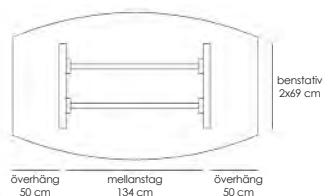

Komplett ellips 190x100	Vit laminat / svart abs-kantlist / krom	53496	9980
Komplett ellips 190x100	Vit laminat / svart abs-kantlist / lack (Lack ovan: vit, svart, silver)	53497	9980
Komplett ellips 190x100	Björklaminat / björk abs-kantlist / krom	53498	10530
Komplett ellips 190x100	Björklaminat / björk abs-kantlist / lack (Lack ovan: vit, svart, silver)	53499	10530
Komplett 240x120/80	Vit laminat / svart abs-kantlist / krom	53500	10815
Komplett 240x120/80	Vit laminat / svart abs-kantlist / lack (Lack ovan: vit, svart, silver)	53501	10815
Komplett 240x120/80	Björklaminat / björk abs-kantlist / krom	53502	11790
Komplett 240x120/80	Björklaminat / björk abs-kantlist / lack (Lack ovan: vit, svart, silver)	53503	11790
Komplett 320x120/80	Vit laminat / svart abs-kantlist / krom	53508	17955
Komplett 320x120/80	Vit laminat / svart abs-kantlist / lack (Lack ovan: vit, svart, silver)	53509	17955
Komplett 320x120/80	Björklaminat / björk abs-kantlist / krom	53510	19045
Komplett 320x120/80	Björklaminat / björk abs-kantlist / lack (Lack ovan: vit, svart, silver)	53511	19045
Komplett 380x120/80	Vit laminat / svart abs-kantlist / krom	53512	18865
Komplett 380x120/80	Vit laminat / svart abs-kantlist / lack (Lack ovan: vit, svart, silver)	53513	18865
Komplett 380x120/80	Björklaminat / björk abs-kantlist / krom	53514	20645
Komplett 380x120/80	Björklaminat / björk abs-kantlist / lack (Lack ovan: vit, svart, silver)	53515	20645
Komplett 440x120/80	Vit laminat / svart abs-kantlist / krom	53520	22085
Komplett 440x120/80	Vit laminat / svart abs-kantlist / lack (Lack ovan: vit, svart, silver)	53521	22085
Komplett 440x120/80	Björklaminat / björk abs-kantlist / krom	53522	23780
Komplett 440x120/80	Björklaminat / björk abs-kantlist / lack (Lack ovan: vit, svart, silver)	53523	23780

MÖBELFAKTA

SEBAB

22% RABATT SKA DRAS AV PÅ ANGIVNA PRISER