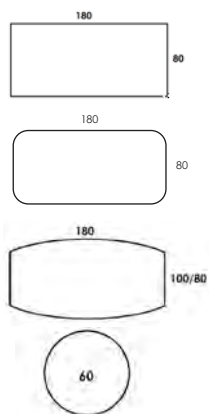

Steg 1 m² (L x B x pris/m²)	Steg 2 Tillägg vid ej raka kanter	Steg 3 Framräknat bruttopris (ej beaktat minimidebitering)	Steg 4 Ev minimidebitering	Steg 5 Bruttopris
1,8 x 0,8 x 1295 = 1865	0	1865	1195	1865
1,8 x 0,8 x 1295 = 1865	490	2355	1195	2355
1,8 x 1 x 1295 = 2331	490	2821	1195	2821
0,6 x 0,6 x 1295 = 466	490	956	1195	1195

Tillägg vid ej raka kanter

Tillägg på 490 kr per bordsskiva vid beställning av bordsskivor med ej raka sidor, dvs alla skivor som ej är kvadratiska eller rektangulära.

Minimidebitering

Minsta kostnad som debiteras per bordsskiva. Se respektive kostnad per bordsskivematerial och profil.

SENAB

22% RABATT SKA DRAS AV PÅ ANGIVNA PRISER