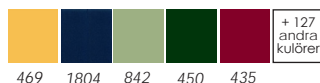

Materialutförande	Art.nr	Pris						

Bok svartbets/krom	53812	4565	-	-	-	-	-	-
Bok vitbets/krom	53813	4565	-	-	-	-	-	-
Bok kundbets/krom	53814	5015	-	-	-	-	-	-
Bok svartbets/lack	53815	4565	-	-	-	-	-	-
Bok vitbets/lack	53816	4565	-	-	-	-	-	-
Bok kundbets/lack	53817	5015	-	-	-	-	-	-

(Lack ovan: vit, svart, silver)

Klädd sits	Pris	KT/T1	T2	T3	T4	T5

Bok svartbets/krom	53818	-	4885	4945	4995	5040	5090
Bok vitbets/krom	53819	-	4885	4945	4995	5040	5090
Bok kundbets/krom	53820	-	5375	5440	5490	5535	5585
Bok svartbets/lack	53821	-	4885	4945	4995	5040	5090
Bok vitbets/lack	53822	-	4885	4945	4995	5040	5090
Bok kundbets/lack	53823	-	5375	5440	5490	5535	5585

(Lack ovan: vit, svart, silver)

Hel klädsel	Pris	KT/T1	T2	T3	T4	T5

Helklädd/krom	53824	-	4570	4720	4845	4950	5070
Helklädd/lack	53825	-	4570	4720	4845	4950	5070

(Lack ovan: vit, svart, silver)

Tillval	Pris

Lack, stativ - Valfri färg (RAL)	53847	Startkostnad 1950 kr per RAL-kulör. Därefter 75 kr per stol.
Armstöd per stol	54198	1240 - - - - -
Filtassar, per stol (monterade)	54200	40 - - - - -
Laminat (villkor minimiantal 30 st)	54751	500 - - - - -

(Se urval nedan)