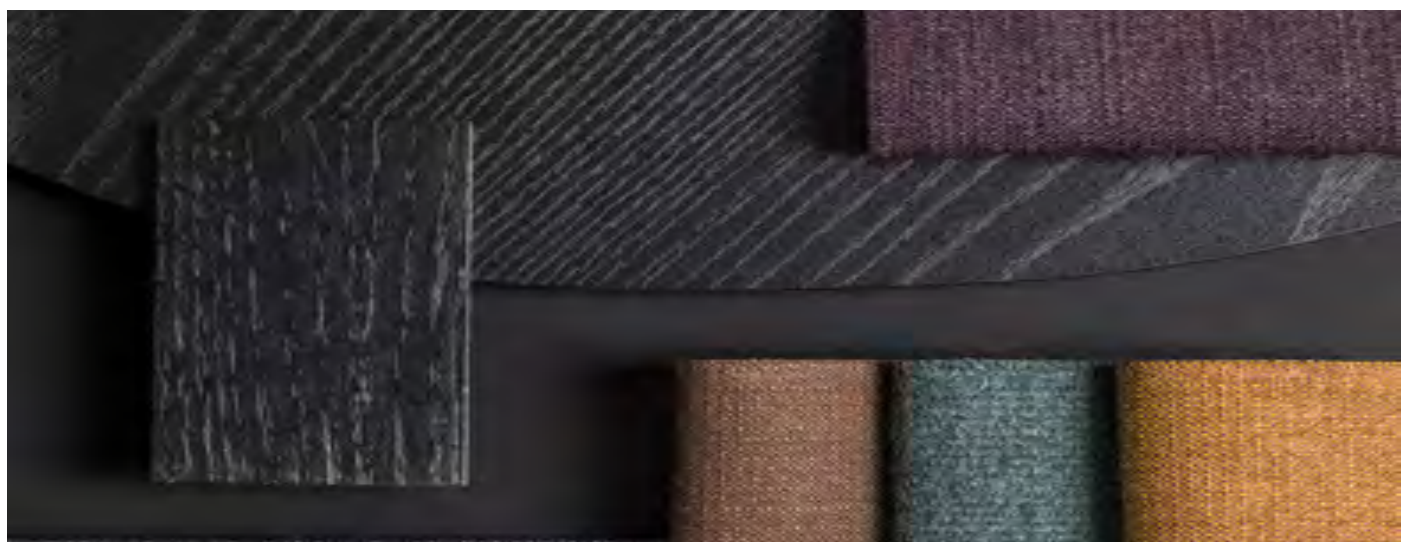

Trä/fanér

Det rekommenderas avtorkning med en torr trasa. Vid fläckar använd en lätt fuktad trasa i kombination med ett mildt rengöringsmedel. Avstå från att använda rengöringsmedel innehållandes lösning/slipmedel. Var noggrann med att avlägsna all fukt från ytan efter rengöring. Observera att trä är ett levande material som utsätts för ex fuktrörelse och färgförändring över tid, detta är fullt normalt och bör bejakas.

Om produkten ytbehandlats med lack anpassat för att klara användning av starkare rengöringsmedel / desinfektionsmedel etc så rekommenderas som alkoholhalt på max 75 vol%. Det är vidare viktigt att tänka på att medlet ej får ligga mer än några sekunder på ytan innan det torkas upp. Var noggrann med allt medel torkas upp. Rekommendationen är att placera / spraya medlet i en trasa och därefter rengöra möbeln. På så vis påförs lagom mängd rengöringsmedel och det blir inte heller påfört för koncentrerat, eller riskerar ligga på ytskiktet för lång tid.

SENAB

22% RABATT SKA DRAS AV PÅ ANGIVNA PRISER