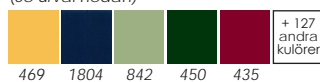

Materialutförande	Art.nr	Pris						

Bok svartbets/krom	53798	2440	-	-	-	-	-	-
Bok vitbets/krom	53799	2440	-	-	-	-	-	-
Bok kundbets/krom	53800	2680	-	-	-	-	-	-
Bok svartbets/lack	53801	2590	-	-	-	-	-	-
Bok vitbets/lack	53802	2590	-	-	-	-	-	-
Bok kundbets/lack	53803	2850	-	-	-	-	-	-

(Lack ovan: vit, svart, silver)

Klädd sits	Pris	KT/T1	T2	T3	T4	T5

Bok svartbets/krom	53804	-	2715	2775	2830	2870	2920
Bok vitbets/krom	53805	-	2715	2775	2830	2870	2920
Bok kundbets/krom	53806	-	2985	3045	3095	3140	3190
Bok svartbets/lack	53807	-	2865	2930	2980	3020	3075
Bok vitbets/lack	53808	-	2865	2930	2980	3020	3075
Bok kundbets/lack	53809	-	3155	3215	3270	3310	3360

(Lack ovan: vit, svart, silver)

Hel klädsel	Pris	KT/T1	T2	T3	T4	T5

Helklädd/krom	53810	-	2635	2785	2910	3015	3135
Helklädd/lack	53811	-	2695	2845	2965	3070	3190

(Lack ovan: vit, svart, silver)

Tillval	Pris					

Lack, stativ - Valfri färg (RAL)	53847	Startkostnad 1950 kr per RAL-kulör. Därefter 75 kr/stol.				
Kopplingsbeslag (fast, bipackas)	53959	375	-	-	-	-
Filtassar, per stol (monterade)	54200	40	-	-	-	-
Laminat (villkor minimiantal 30 st)	54751	500	-	-	-	-

(Se urval nedan)