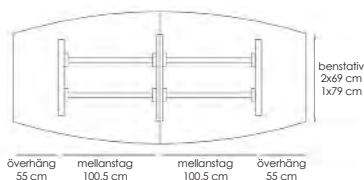

Komplett ellips 190x100	Vit laminat / svart abs-kantlist / krom	53496	9980
Komplett ellips 190x100	Vit laminat / svart abs-kantlist / lack (Lack ovan: vit, svart, silver)	53497	9980
Komplett ellips 190x100	Björklaminat / björk abs-kantlist / krom	53498	10530
Komplett ellips 190x100	Björklaminat / björk abs-kantlist / lack (Lack ovan: vit, svart, silver)	53499	10530
Komplett 240x120/80	Vit laminat / svart abs-kantlist / krom	53500	10815
Komplett 240x120/80	Vit laminat / svart abs-kantlist / lack (Lack ovan: vit, svart, silver)	53501	10815
Komplett 240x120/80	Björklaminat / björk abs-kantlist / krom	53502	11790
Komplett 240x120/80	Björklaminat / björk abs-kantlist / lack (Lack ovan: vit, svart, silver)	53503	11790
Komplett 320x120/80	Vit laminat / svart abs-kantlist / krom	53508	17955
Komplett 320x120/80	Vit laminat / svart abs-kantlist / lack (Lack ovan: vit, svart, silver)	53509	17955
Komplett 320x120/80	Björklaminat / björk abs-kantlist / krom	53510	19045
Komplett 320x120/80	Björklaminat / björk abs-kantlist / lack (Lack ovan: vit, svart, silver)	53511	19045
Komplett 380x120/80	Vit laminat / svart abs-kantlist / krom	53512	18865
Komplett 380x120/80	Vit laminat / svart abs-kantlist / lack (Lack ovan: vit, svart, silver)	53513	18865
Komplett 380x120/80	Björklaminat / björk abs-kantlist / krom	53514	20645
Komplett 380x120/80	Björklaminat / björk abs-kantlist / lack (Lack ovan: vit, svart, silver)	53515	20645
Komplett 440x120/80	Vit laminat / svart abs-kantlist / krom	53520	22085
Komplett 440x120/80	Vit laminat / svart abs-kantlist / lack (Lack ovan: vit, svart, silver)	53521	22085
Komplett 440x120/80	Björklaminat / björk abs-kantlist / krom	53522	23780
Komplett 440x120/80	Björklaminat / björk abs-kantlist / lack (Lack ovan: vit, svart, silver)	53523	23780

MÖBELFAKTA

SEBAB

22% RABATT SKA DRAS AV PÅ ANGIVNA PRISER