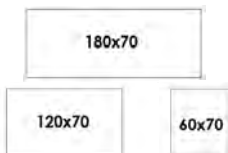

Mått (cm)	Svart 4023	Sandsten 4175	Aska 4132	Oliv 4184	Information
					Se sida 54 för information om räkneexempel.
	*Minimidebitering vid m²-pris: desktop/linoleum: 2495 kr				
120x70 160x80 180x70 180x80	3290 4390 4590 4990	3290 4390 4590 4990	3290 4390 4590 4990	3290 4390 4590 4990	Ej raka sidor: Tillägg på 490 kr per bordsskiva, se info sida 54.
diam 50 diam 70	2030 2390	2030 2390	2030 2390	2030 2390	
Pris per m2 (se viktig information och räkneexempel på sida 50.)					
	3995/m²*	3995/m²*	3995/m²*	3995/m²*	
Tillval, ljuddämpande material under ytskikt.					
	890/m²*	890/m²*	890/m²*	890/m²*	

Vid en förfrågan om antal överstigande tre bordsskivor i specialmått, vänligan kontakta oss.