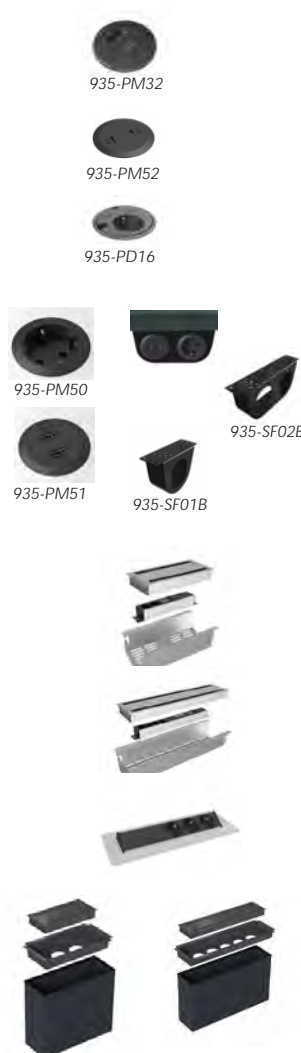

Powerdots och powerboxar som tillval till våra produkter.

Materialutförande	Art.nr	Pris						
Powerdot Vit eller svart. (bipackas) (1 st USB-A , 1st USB-C)	935-PM32	555	-	-	-	-	-	-
Powerdot Vit eller svart. (bipackas) ( 2 st USB-C PD)	935-PM52	795	-	-	-	-	-	-
Powerdot Vit eller svart. (bipackas) (1 st el, 1 st USB-A, 1 st USB-C)	935-PD16	1015	-	-	-	-	-	-
Powerdot Konsol Mini Dubbel. Vit eller svart. (bipackas) Ange även 935-PM50 eller 935-PM51	935-SF02B	355	-	-	-	-	-	-
Powerdot Konsol Mini Enkel. Vit eller svart. (bipackas) Ange även 935-PM50 eller 935-PM51	935-SF01B	305	-	-	-	-	-	-
Powerbox liten, 31x14 cm Silver, vit eller svart. (bipackas) (2 st el, 2 st data, 2 st USB, 1 st VGA, 1st HDMI)	935-K44C	2975	-	-	-	-	-	-
Powerbox stor, 61x14,8 cm Silver, vit eller svart. (bipackas) (4 st el, 4 st data, 2 st USB, 1 st VGA, 1st HDMI)	935-K46D	4485	-	-	-	-	-	-
Powerbox Quik, 29x14 cm Borstad stål. (bipackas) (3 st el, 2 st USB)	935-F300	1745	-	-	-	-	-	-
Powerdot paket Litet, svart Dubbel. Silver, vit eller svart. (bipackas) Ange även 1st 935-PD10 och 1st 935-PD16	935-K200B	4485	-	-	-	-	-	-
Powerdot paket Stort, svart Dubbel. Silver, vit eller svart. (bipackas) Ange även 4st 935-PD10 och 1st 935-PD16	935-K500B	5995	-	-	-	-	-	-