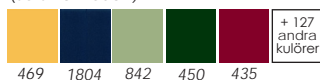

Materialutförande	Art.nr	Pris							
Bok svartbets/krom	53229	2530	-	-	-	-	-	-	-
Bok vitbets/krom	53230	2530	-	-	-	-	-	-	-
Bok kundbets/krom	53457	2785	-	-	-	-	-	-	-
Bok svartbets/lack	53826	2690	-	-	-	-	-	-	-
Bok vitbets/lack	53827	2690	-	-	-	-	-	-	-
Bok kundbets/lack	53828	2955	-	-	-	-	-	-	-

(Lack ovan: vit, svart, silver)

Klädd sits	Pris	KT/T1	T2	T3	T4	T5	
Bok svartbets/krom	53231	-	2815	2880	2930	2975	3025
Bok vitbets/krom	53232	-	2815	2880	2930	2975	3025
Bok kundbets/krom	53458	-	3095	3160	3210	3255	3305
Bok svartbets/lack	53829	-	2975	3035	3085	3130	3180
Bok vitbets/lack	53830	-	2975	3035	3085	3130	3180
Bok kundbets/lack	53831	-	3275	3335	3385	3430	3480

(Lack ovan: vit, svart, silver)

Hel klädsel	Pris	KT/T1	T2	T3	T4	T5	
Helklädd/krom	51758	-	2635	2785	2910	3015	3135
Helklädd/lack	53832	-	2695	2845	2965	3070	3190

(Lack ovan: vit, svart, silver)

Tillval	Pris
Lack, stativ - Valfri färg (RAL)	53847
Kopplingsbeslag (fast, bipackas)	53959
Filtassar, per stol (monterade)	54200
Laminat (villkor minimiantal 30 st)	54751

(Se urval nedan)