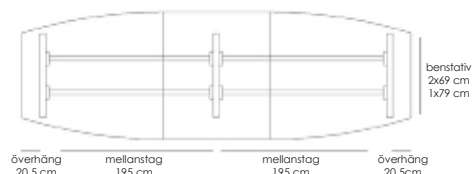

### Teknisk information / mått, cm Materialutförande

Exempel på kompletta bord, totalhöjd 72 cm.

Komplett ellips 190x100	Vit laminat / svart abs-kantlist / krom	53496	9980
Komplett ellips 190x100	Vit laminat / svart abs-kantlist / lack (Lack ovan: vit, svart, silver)	53497	9980
Komplett ellips 190x100	Björklaminat / björk abs-kantlist / krom	53498	10530
Komplett ellips 190x100	Björklaminat / björk abs-kantlist / lack (Lack ovan: vit, svart, silver)	53499	10530
Komplett 240x120/80	Vit laminat / svart abs-kantlist / krom	53500	10815
Komplett 240x120/80	Vit laminat / svart abs-kantlist / lack (Lack ovan: vit, svart, silver)	53501	10815
Komplett 240x120/80	Björklaminat / björk abs-kantlist / krom	53502	11790
Komplett 240x120/80	Björklaminat / björk abs-kantlist / lack (Lack ovan: vit, svart, silver)	53503	11790
Komplett 320x120/80	Vit laminat / svart abs-kantlist / krom	53508	17955
Komplett 320x120/80	Vit laminat / svart abs-kantlist / lack (Lack ovan: vit, svart, silver)	53509	17955
Komplett 320x120/80	Björklaminat / björk abs-kantlist / krom	53510	19045
Komplett 320x120/80	Björklaminat / björk abs-kantlist / lack (Lack ovan: vit, svart, silver)	53511	19045
Komplett 380x120/80	Vit laminat / svart abs-kantlist / krom	53512	18865
Komplett 380x120/80	Vit laminat / svart abs-kantlist / lack (Lack ovan: vit, svart, silver)	53513	18865
Komplett 380x120/80	Björklaminat / björk abs-kantlist / krom	53514	20645
Komplett 380x120/80	Björklaminat / björk abs-kantlist / lack (Lack ovan: vit, svart, silver)	53515	20645
Komplett 440x120/80	Vit laminat / svart abs-kantlist / krom	53520	22085
Komplett 440x120/80	Vit laminat / svart abs-kantlist / lack (Lack ovan: vit, svart, silver)	53521	22085
Komplett 440x120/80	Björklaminat / björk abs-kantlist / krom	53522	23780
Komplett 440x120/80	Björklaminat / björk abs-kantlist / lack (Lack ovan: vit, svart, silver)	53523	23780