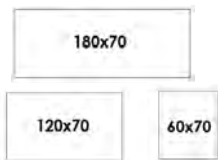

edge.

Högtryckslaminat fasad kant, tjocklek 22 mm mdf, abs-kantlist i matchande kulör.

Björklaminat har inför prislista 2022-04-01 modifierats något i kulör. inoff tar inget ansvar för historiska order som inte matchar nya beställningar.

Mått (cm)	Vit	Björk	Ask	Ek	Information
					Se sida 54 för information om räkneexempel.
	*Minimidebitering vid m²-pris: Vit 1995 kr Björk 2365 kr Ask 2695 kr Ek 2695 kr				
60x70 120x70 180x70	1895 3395 4595	2195 4395 6995	2595 4695 7995	2595 4695 7995	
Pris per m2 (se viktig information och räkneexempel på sida 54.)					
	3955/m²*	5295/m²*	5995/m²*	5995/m²*	Ej raka sidor: Tillägg på 490 kr per bordsskiva, se info sida 54.
Tillval, ljuddämpande material under ytskikt.					
	890/m²	890/m²	890/m²	890/m²	

Vid en förfrågan om antal överstigande tre bordsskivor i specialmått, vänligan kontakta oss.

desktop. / linoleum.

Belagd med desktop / linoleum. Melamin, 19 mm spånskiva. Rak kant, ABS-kantlist i matchande kulör.