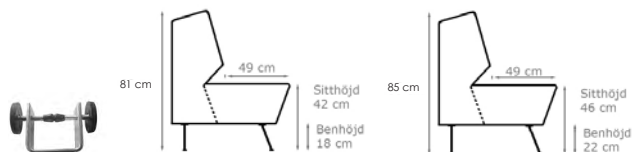

support.

Design: Tom Stepp

Support är en svenskproducerad serie som består av soffor och pallar som kläs i valfritt tyg, konstläder eller läder. Benen finns såväl i metall som trä och är alltid försedda med ställfötter och kan fås i två höjder, 42 eller 46 cm. Support har nozagbotten och är stoppad med kallsaum.

Bordet Flex är anpassat för våra modulära soffserier, Play, Support och Flipper. Se sid 40

[Läs mer om Support på inoff.se/support](http://inoff.se/support)

Materialutförande	Art.nr	Pris	KT/T1	T2	T3	T4	T5
Soffa 60, krom Längd: 60 cm Tygåtgång: 2 lpm (sits: 1,3 rygg: 0,95 lpm) Läderåtgång: 3 m² (sits: 1,4 rygg: 1,65 m²)	51828	-	6260	6760	7170	7515	7915
Soffa 120, krom Längd: 120 cm Tygåtgång: 3,5 lpm (sits: 1,9 rygg: 1,9 lpm) Läderåtgång: 5,1 m² (sits: 2,35 rygg: 2,8 m²)	51830	-	9490	10360	11085	11685	12390
Soffa 180, krom Längd: 180 cm Tygåtgång: 4,4 lpm (sits: 1,9 rygg: 2,5 lpm) Läderåtgång: 7,2 m² (sits: 3,25 rygg: 4 m²)	51832	-	12490	13585	14490	15250	16135
Soffa hörnmodul, 75, krom Längd: 75 cm Tygåtgång: 2,5 lpm (sits: 0,75 rygg: 1,8 lpm) Läderåtgång: 4 m² (sits: 1,1 rygg: 2,95 m²)	52266	-	9110	9735	10250	10680	11180
Soffa svängd, 45 grader, krom Diagonalmått: 140 cm Tygåtgång: 1,8 lpm (sits: 1,4 rygg: 2,1 lpm) Läderåtgång: 4,65 m² (sits: 1,7 rygg: 2,9 m²)	52267	-	14990	15440	15810	16120	16480
Soffa svängd inåt 240, krom Diagonalmått: 240 cm Tygåtgång: 5,5 lpm (sits: 2,2 rygg: 3,4 lpm) Läderåtgång: 8,2 m² (sits: 2,9 rygg: 5,25 m²)	51835	-	29990	31360	32495	33440	34545
Soffa svängd utåt 190, krom Diagonalmått: 190 cm Tygåtgång: 4 lpm (sits: 2,35 rygg: 1,7 lpm) Läderåtgång: 5,5 m² (sits: 2,9 rygg: 2,55 m²)	51836	-	29990	30985	31810	32500	33300
Armstöd, pris per styck Tygåtgång: 0,75 lpm Läderåtgång: 0,65 m²	51880	-	1590	1775	1930	2060	2210

Bredd: Se resp. produkt
Djup: 75 cm
Sitt höjd: 42 (46) cm
Sitt djup: 49 cm
Total höjd: 81 (85) cm

Tygåtgång: Se resp. produkt