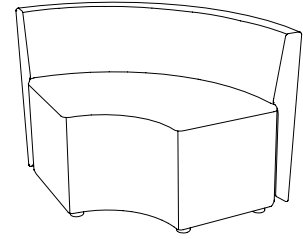

Bond

Sitthöjd (cm) 44
Total höjd (cm) 44
Innerdiameter (cm) 60
Ytterdiameter (cm) 144
Total djup (cm) 42
Vikt (kg) 14,0
Volym (m³) 0,308

Bond with long back

Sitthöjd (cm) 44
Total höjd (cm) 72
Innerdiameter (cm) 60
Ytterdiameter (cm) 164
Total djup (cm) 52
Vikt (kg) 30
Volym (m³) 0,787

Bond with short back

Sitthöjd (cm) 44
Total höjd (cm) 72
Innerdiameter (cm) 40
Ytterdiameter (cm) 144
Total djup (cm) 52
Vikt (kg) 23,0
Volym (m³) 0,491

Boxer

Sitthöjd (cm) 44
Total höjd (cm) 44
Total bredd (cm) 102
Total djup (cm) 42
Vikt (kg) 18,0
Volym (m³) 0,229

Boxer with back

Sitthöjd (cm) 44
Total höjd (cm) 72
Total bredd (cm) 102
Total djup (cm) 52
Vikt (kg) 32
Volym (m³) 0,462

Bull

Sitthöjd (cm) 44
Total höjd (cm) 44
Total bredd (cm) 82
Total djup (cm) 42
Vikt (kg) 15,0
Volym (m³) 0,174

Bull with back

Sitthöjd (cm) 44
Total höjd (cm) 72
Total bredd (cm) 82
Total djup (cm) 52
Vikt (kg) 26,0
Volym (m³) 0,338

Buster

Sitthöjd (cm) 44
Total höjd (cm) 44
Total bredd (cm) 122
Total djup (cm) 42
Vikt (kg) 22,0
Volym (m³) 0,273

Buster with back

Sitthöjd (cm) 44
Total höjd (cm) 72
Total bredd (cm) 122
Total djup (cm) 52
Vikt (kg) 38,0
Volym (m³) 0,746

BB-pieces 01

BB-pieces 02

BB-pieces 03