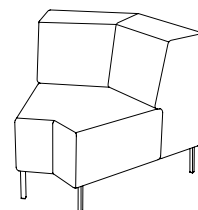

U-sit-86

Sitthöjd (cm) 42/46
Sittdjup (cm) 45
Total höjd (cm) 75/79
Total bredd (cm) 95
Total djup (cm) 80
Tygätgång (lpm) 2,6
Läderätgång (m²) 5,0
Vikt (kg) 38,0
Volym (m³) 0,68