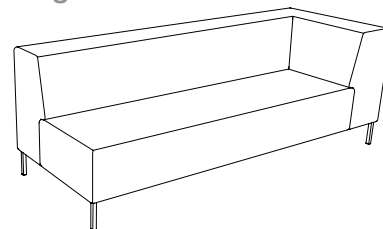

U-sit-83-corner-back-right

Sitthöjd (cm) 42/46
Sittdjup (cm) 45
Total höjd (cm) 75/79
Total bredd (cm) 214
Total djup (cm) 80
Tygätgång (lpm) 5,45
Läderätgång (m²) 12,5
Vikt (kg) 100,0
Volym (m³) 1,408