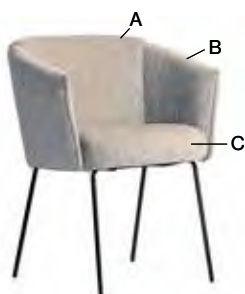

Norma Chair-08-46

Färg & Blanche

Svart, Vit
Krom, Multicolour*

5170	6190	6496	6878	7344	8794
5306	6325	6632	7013	7467	8928

Helklädd fätölj med stomme i trä och kallsaum. Fyrbenstativ. Normas uttryck kan skifta, beroende på om man väljer att arbeta med en, två eller tre olika textiler i varierande material och färger. Olika tyger mot offert.