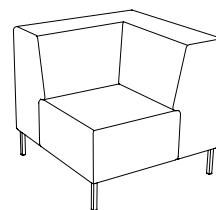

U-sit-84

Sitthöjd (cm) 42/46
Sittdjup (cm) 45
Total höjd (cm) 75/79
Total bredd (cm) 80
Total djup (cm) 80
Tygätgång (lpm) 3,1
Läderätgång (m²) 6,4
Vikt (kg) 43,0
Volym (m³) 0,416