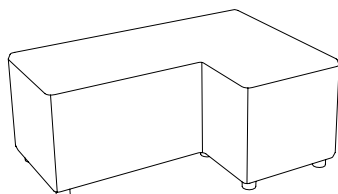

Benny

Sitthöjd (cm) 44
Total höjd (cm) 44
Total bredd 1 (cm) 72
Total bredd 2 (cm) 102
Total djup (cm) 42
Vikt (kg) 23,0
Volym (m³) 0,399

Benny with back

Sitthöjd (cm) 44
Total höjd (cm) 72
Total bredd 1 (cm) 82
Total bredd 2 (cm) 112
Total djup (cm) 52
Vikt (kg) 50,0
Volym (m³) 0,787