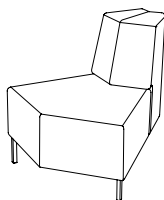

U-sit-85

Sitthöjd (cm) 42/46
Sittdjup (cm) 45
Total höjd (cm) 75/79
Total bredd (cm) 75
Total djup (cm) 80
Tygätgång (lpm) 1,85
Läderätgång (m²) 4,7
Vikt (kg) 30,0
Volym (m³) 0,68