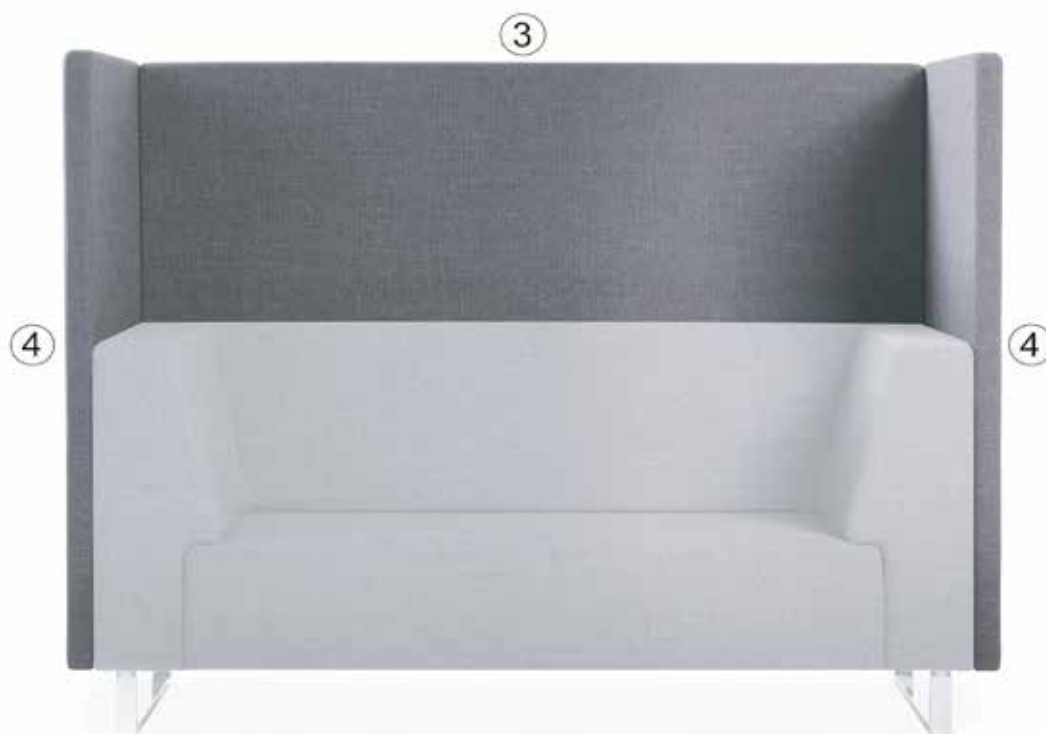

Screen side
U-70/U-80 serie

④

U-drop

U-drop är en vidareutveckling av U-sit med en springa mellan rygg och sits. Mått och priser är samma som U-sit 70-modulerna.

Följande moduler kan man få som U-drop:

- U-Drop 71
- U-Drop 72
- U-Drop 72 Corner Back Right/Left
- U-Drop 72 Double Corner Back
- U-Drop 73
- U-Drop 73 Corner Back Right/Left
- U-Drop 73 Double Corner Back
- U-Drop 74
- U-Drop 75
- U-Drop 76