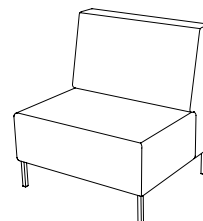

U-sit-71

Sitthöjd (cm) 42/46
Sittdjup (cm) 45
Total höjd (cm) 84/88
Total bredd (cm) 80
Total djup (cm) 70
Tygätgång (lpm) 2,8
Läderätgång (m²) 6,1
Vikt (kg) 34,0
Volym (m³) 0,512