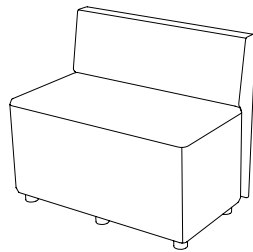

Bull with back

Sitthöjd (cm) 44
Total höjd (cm) 72
Total bredd (cm) 82
Total djup (cm) 52
Vikt (kg) 26,0
Volym (m³) 0,338