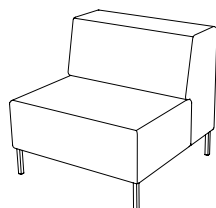

U-sit-81

Sitthöjd (cm) 42/46
Sittdjup (cm) 45
Total höjd (cm) 75/79
Total bredd (cm) 80
Total djup (cm) 80
Tygätgång (lpm) 2,4
Läderätgång (m²) 5,6
Vikt (kg) 37,0
Volym (m³) 0,416