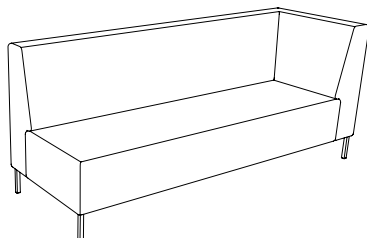

U-sit-73-double-corner-back

Sitthöjd (cm) 42/46
Sittdjup (cm) 45
Total höjd (cm) 84/88
Total bredd (cm) 228
Total djup (cm) 70
Tygätgång (lpm) 7,4
Läderätgång (m²) 13,9
Vikt (kg) 117,0
Volym (m³) 1,568