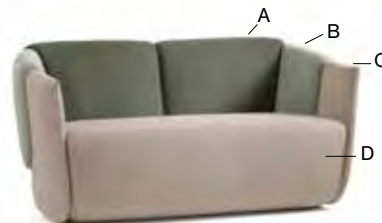

Elartiklar

Placeras alltid i högerkant om inget annat anges.