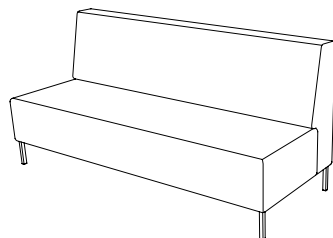

U-sit-73

Sitthöjd (cm) 42/46
Sittdjup (cm) 45
Total höjd (cm) 84/88
Total bredd (cm) 180
Total djup (cm) 70
Tygätgång (lpm) 4,4
Läderätgång (m²) 9,9
Vikt (kg) 75,0
Volym (m³) 1,246