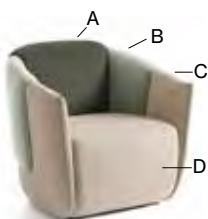

Norma 2-sits

Sitthöjd (cm)	43
Total höjd (cm)	78
Total bredd (cm)	146
Total djup (cm)	73
Vikt (kg)	48
Volym (m³)	1,08