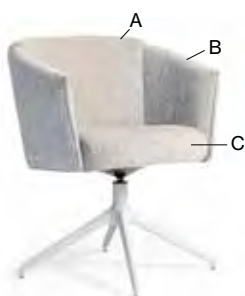

Norma Chair-03-46

Färg & Blanche

Svart, Vit
Polerad aluminium, Multicolour*

6374	7393	7725	8106	8535	10058
6496	7516	7848	8240	8671	10181

Hjul

369 sek/stol

Helklädd fätölj med stomme i trä och kallsaum. Snurrbart stativ. Normas uttryck kan skifta, beroende på om man väljer att arbeta med en, två eller tre olika textiler i varierande material och färger. Olika tyger mot offert.