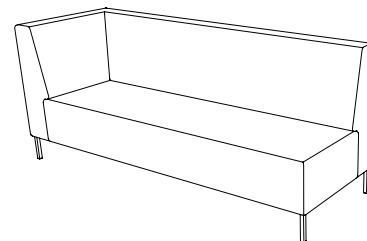

U-sit-73-corner-back-left

Sitthöjd (cm) 42/46
Sittdjup (cm) 45
Total höjd (cm) 84/88
Total bredd (cm) 204
Total djup (cm) 70
Tygätgång (lpm) 5,4
Läderätgång (m²) 11,7
Vikt (kg) 97,0
Volym (m³) 1,407