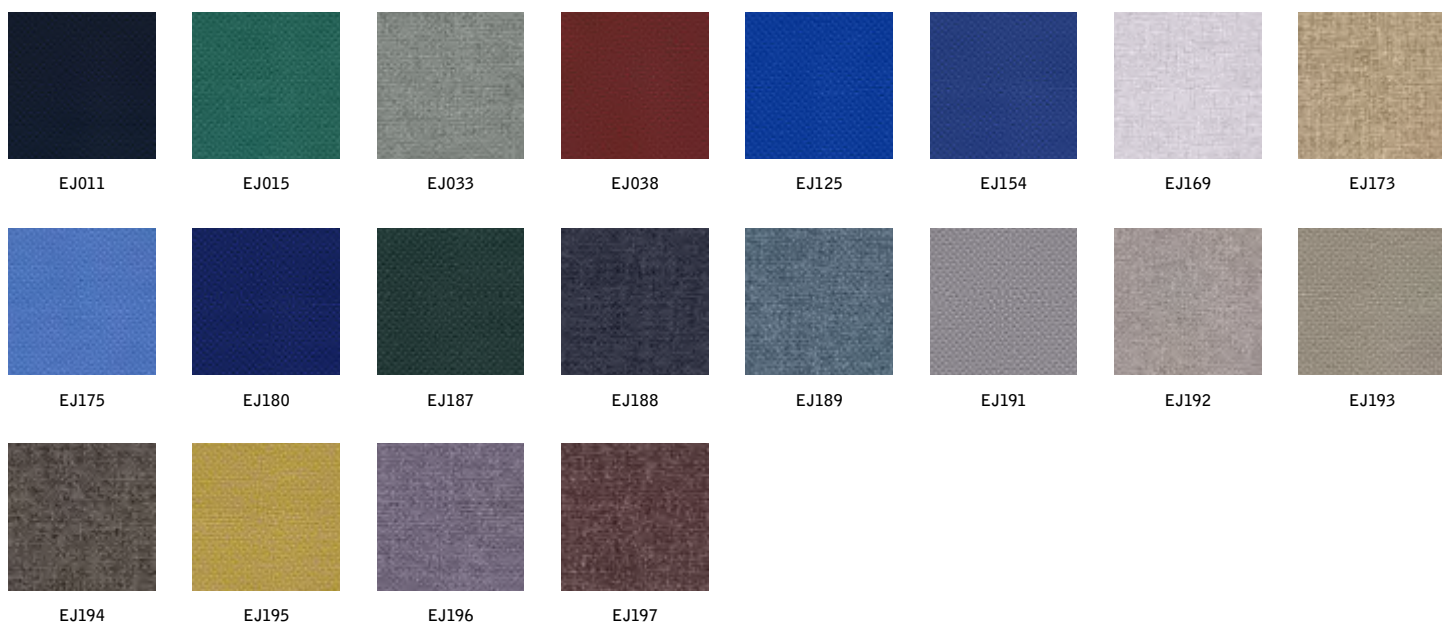

CARA BESTÄLLNINGSTYGER