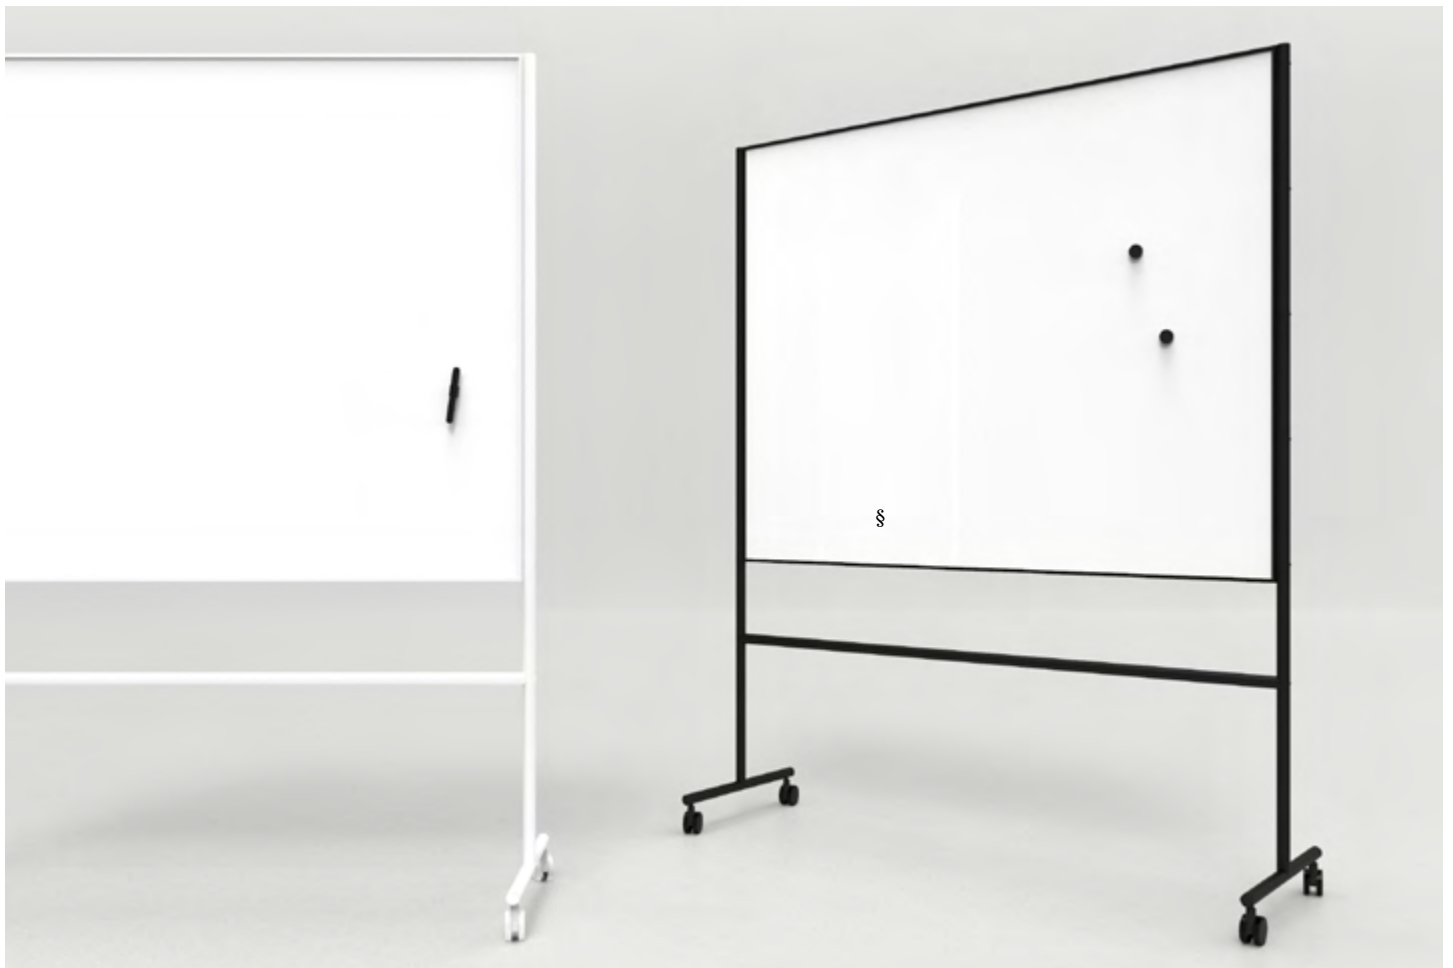

707 x 1960 x 650

ONE MOBILE

Svart eller vit mobil skrivtavla med runda ben och markerad ram som ger en karaktäristisk, enkel och tidlös känsla. Perfekt i okonventionella rum eller spontana mötessituationer. Fyra vita eller svarta hjul, varav två låsbara. Stativ och baksida har samma färg som ramen. Designad av HALLEROED.

Emaljerad magnetbärande skrivyta
Skrivytan är Cradle to Cradle-certifierad
30 års garanti på skrivytan
Ställbara blädderblockskrokar
FSC Mix: FSC-C170086
EPD (EPD International): S-P-06988

Artikelnummer	Benämning	Mått b x h x d mm	Vikt kg	Pris
91095V	ONE Mobil whiteboard, Vit	707 x 1960 x 500 (707 x 1207)	25	4 533 kr
91095S	ONE Mobil whiteboard, Svart	707 x 1960 x 500 (707 x 1207)	25	4 533 kr
91027V	ONE Mobil whiteboard, Vit	1507 x 1960 x 500 (1507 x 1207)	40	7 643 kr
91027S	ONE Mobil whiteboard, Svart	1507 x 1960 x 500 (1507 x 1207)	40	7 643 kr
91028V	ONE Mobil whiteboard, Vit	2007 x 1960 x 500 (2007 x 1207)	49	9 065 kr
91028S	ONE Mobil whiteboard, Svart	2007 x 1960 x 500 (2007 x 1207)	49	9 065 kr

707 x 1960 x 500

1507 x 1960 x 500

2007 x 1960 x 500

ONE DOUBLE-SIDED

Dubbelsidig mobil whiteboard med två emaljerade magnetbärande skrivytor. Med sina rundade ben och markerade ram får ONE ett karaktäristiskt och tidlöst uttryck. Fyra vita eller svarta hjul, varav två låsbara. Designad av HALLEROED.