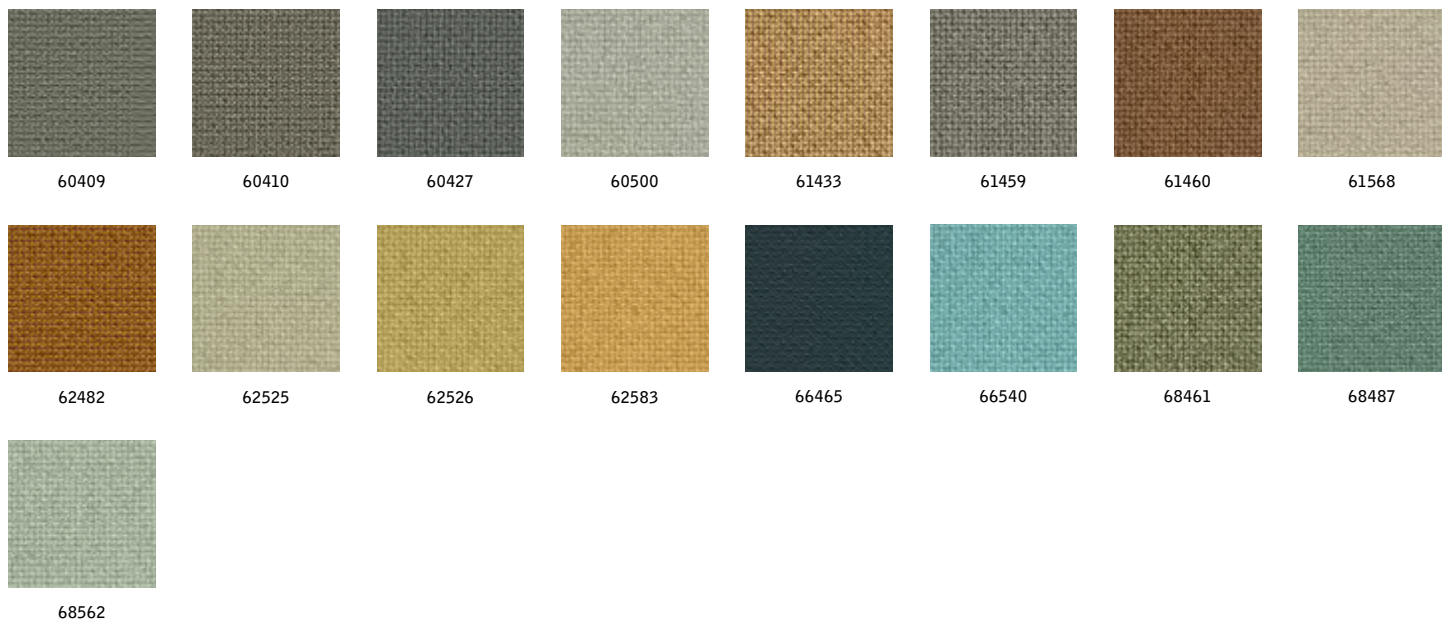

CURA SCREEN BESTÄLLNINGSTYGER