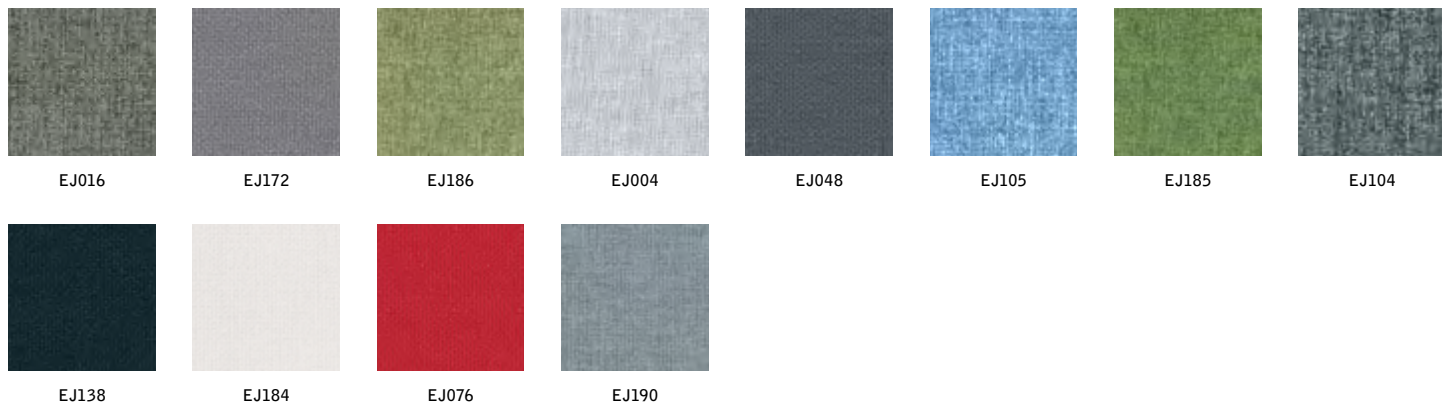

FIJI BESTÄLLNINGSTYGER

Goldfish - YA304

Gourami - YA306

Firemouth - YA312

Pleco - YA313

Bowfin - YA314

Hecqui - YA318

CAMIRA - CARA (EU ECOLABEL)