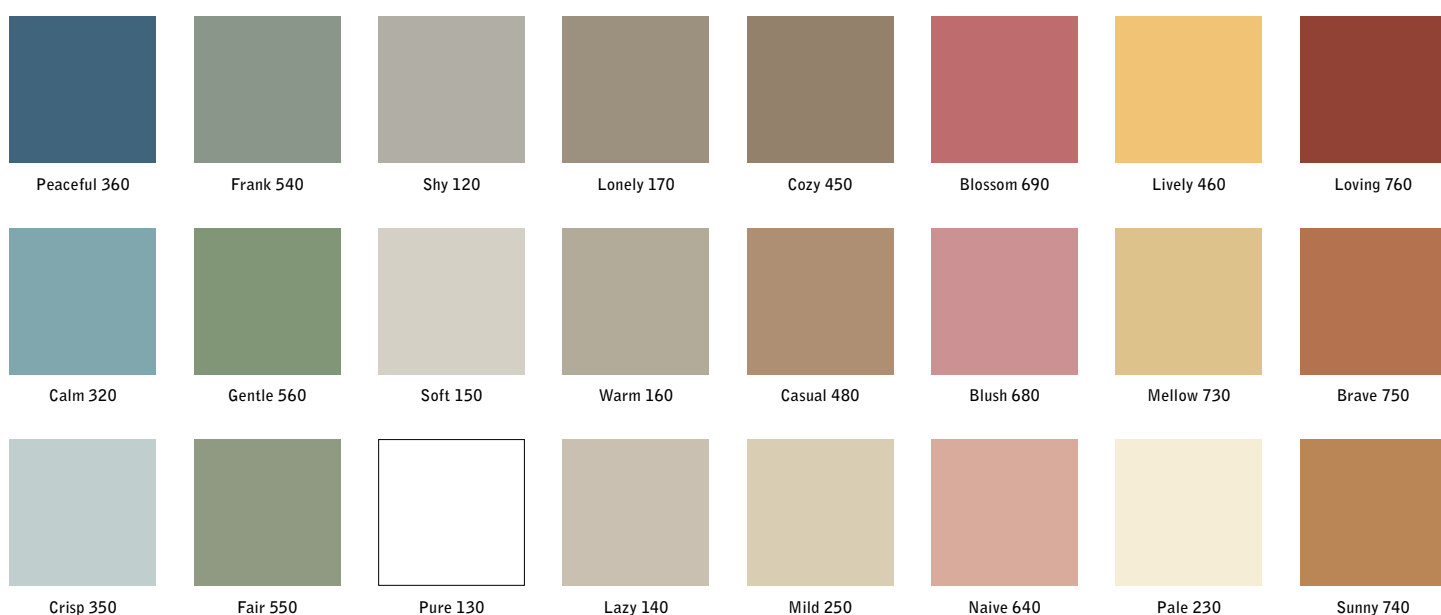

SILK WALL

SILK-GLASS® är ett banbrytande material med en silkeslen matt yta. Inga reflektioner och precis lika bra att skriva på och sudda som vanligt glas. Den unika ytan ger våra 24 utvalda färger ett vackert djup och en rik färgton som fångar ljusets skiftningar under dagen. Det gör Silk Wall till en revolutionerande matt skrivtavla.

Dolda beslag
Djup från vägg 12 mm
MOOD-GLASS i 24 färger
Härdat, optiskt glas, 4 mm tjockt
Magnetbärande
EPD (EPD International): S-P-05335

Artikelnummer	Benämning	Mått b x h mm	Vikt kg	Pris
41534M-färgkod	SILK Glastavla, SILK-GLASS®	1000 x 1000	14	5 015 kr
41535M-färgkod	SILK Glastavla, SILK-GLASS®	1250 x 1000	17	5 987 kr
41536M-färgkod	SILK Glastavla, SILK-GLASS®	1500 x 1000	20	6 935 kr
41537M-färgkod	SILK Glastavla, SILK-GLASS®	2000 x 1000	27	8 538 kr
41535MZ-färgkod	SILK Glastavla, SILK-GLASS®	1000 x 1250	17	5 987 kr
41536MZ-färgkod	SILK Glastavla, SILK-GLASS®	1000 x 1500	20	6 935 kr
41537MZ-färgkod	SILK Glastavla, SILK-GLASS®	1000 x 2000	27	8 538 kr

Övriga färger offereras