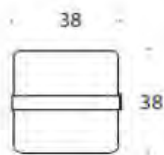

Beskrivning

997/243
Minibeat, vitlackerade sidor med trappsteg i mörkgrå matta. 22790

Puffet

Design Iiro Viljanen

Puffet - Sittkuddar

Sittpuffarna Puffet för skolmiljöer är lätta att ta med sig när eleverna förflyttar sig mellan olika rum. Fästremmen håller ihop kuddarna och kan även förflyttas som ett set. Två färgalternativ: färgglada Colourmix samt den grå Greyscale.