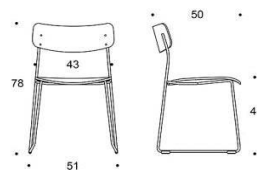

Ella - Medar

Sits och ryggstöd: Laminat: vit eller svart. Faner: ek, valnöt, ask eller betsad ask (svart, vit, röd, grön, brun, greige) Sitt höjd 45cm. Klädselalternativ: utan klädsel Armstöd: svart plast Metallstativ: svart, vit, röd, grön, brun, greige, krom, Inspiring Colours