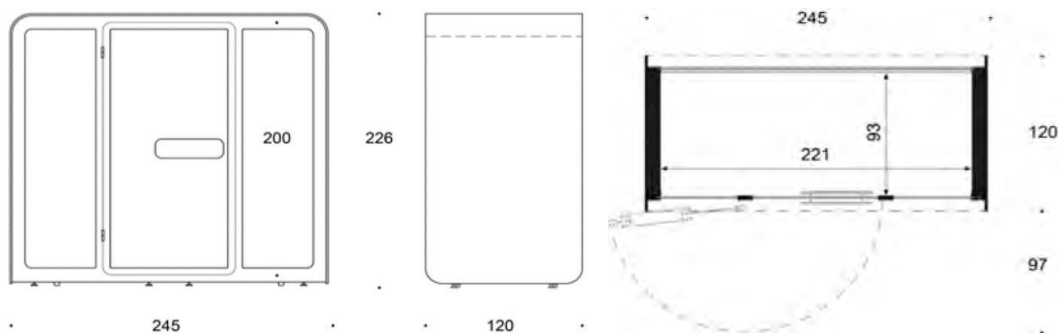

PodBooth Duo

Design o4i Design Studio

PodBooth Duo - Ljudisolerat mötes- och arbetsrum för 2 –1personer

PodBooth Duo erbjuder ett lugnt och ljudisolerat utrymme för 2-1personer och är den perfekta lösningen för mobila möten på moderna arbetsplatser. PodBooth Duo kan fås med eller utan inredning. Justerbar fläkt och dimbart ljus ger optimala förhållanden under möten.