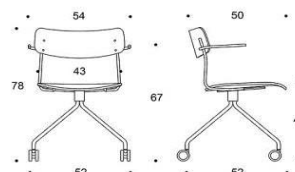

Ella - Universalstol med fyrfotskryss I Korta armstöd

	Betsad Vit/Svart och	Ek	Ask	Valnöt				
745325								
	Ella oklädd med korta armstöd fyrfotskryss samt hjul							
	Svart/vit	7590	7655	7489	7730			
	Krom	8006	7071	7905	8146			
	RAL-färg	7823	7888	7721	7962			
		PG02	PG04	PG05	PG06	PG07	PG08	PG12
	Ella klädd sits. Med korta armstöd fyrfotskryss samt hjul							
	Ek	7856	7717	8270	8447	8635	8850	10221
	Ask	7795	8605	8209	8387	8575	8790	10160
	Betsad Vit/Svart/färgad	7844	8113	8285	8435	8623	8838	10209
	Valnöt	7888	8157	8302	8479	8668	8882	10253
	Ella klädd sitt och rygg. Med korta armstöd fyrfotskryss samt hjul							
	Ek	8691	9977	9286	9540	9810	10119	12088
	Ask	8673	9058	9267	9522	9792	10101	12070
	Betsad Vit/Svart/Färger	8691	9077	9287	9540	9810	10119	12088
	Valnöt	8735	9121	9330	9582	9854	10163	12132
	Ella helklädd. Med korta armstöd fyrfotskryss samt hjul. Finns i metall stativ svart, vit, krom och RAL färger							
	Helklädd	8574	9077	9349	9681	10034	10436	13003