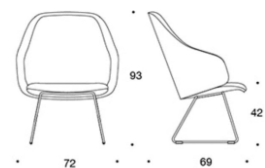

Sola Fåtölj med medar

Helklädd. Klädda armstöd. Låg rygg. Medar: vit, svart, krom eller Inspiring Colours (på offert). Filttassar. Sitthöjd 42 cm.

378DLD

Sola, helklädd, låg rygg, klädda armstöd, medar

Svart/Vit

Krom

Beskrivning	PG02	PG04	PG05	PG06	PG07	PG08	PG12

10562	11514	12029	12658	13325	14086	18946
10976	19128	12352	13052	13739	14501	19360

Sola fåtölj, hög rygg, helklädd, klädda armstöd. Medar: vit, svart, krom eller Inspiring Colours (på offert). Filttassar. Sitthöjd 42 cm.

378PDLK

378PDLK

Sola, helklädd, hög rygg, klädda armstöd, träben

Svart/Vit

Krom

Beskrivning	PG02	PG04	PG05	PG06	PG07	PG08	PG12

11224	12323	12917	13642	14412	15291	20898
11685	12737	13331	14057	14828	15705	21313