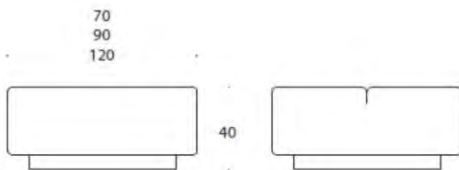

Movie

Design Rane Vaskivuori

Movie - Rund sittpuff

Den runda sittpuffen Movie är en helklädd sits som passar utmärkt för lobbyutrymmen och mötesplatser. Inspirerande formationer till olika utrymmen skapas enkelt med färgstarka tygval och de olika stora sittpuffarna Movie. Den runda Movie-sittpuffen finns i tre storlekar. Sitthöjd 40 cm.

391/70
391/90
391/120