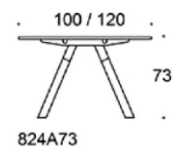

Frankie

Frankie bord, höjd 73 cm, skiva i olika storlekar och material: vit laminat (L11), ekfanér (TA), askfanér (SAP), vitbetsad askfanér (SAP1), svartbetsad askfanér (SAP9), A-ben i trä: ekfanér (TA), askfanér (SAP), vitbetsad askfanér (SAP1), svartbetsad askfanér (SAP9), benens fästen vitt, går att få i svart vid förfrågan. Vid önskemål om andra material, storlekar och former kontakta kundservice för offert.

	Beskrivning	Vit laminat	Ek	Ask	Betsad ask vit, svart
	824A73120 Frankie A-ben Ø120 cm, höjd 73 cm, går att få med 1 st kabellucka 30 cm som tillval				
	Ek	14691	17842	17518	17876
	Ask	12827	15978	15655	16013
	Betsad ask svart (SAP9) eller vit (SAP1)	13006	16157	15834	16192

	824A73160 Frankie A-ben Ø160 cm, höjd 73 cm, går att få med 1 st kabellucka som tillval				
	Ek	20345	24650	24039	24744
	Ask	18481	22788	22176	22911
	Betsad ask svart (SAP9) eller vit (SAP1)	18660	22966	23255	23090

Frankie bord, höjd 73 cm, skiva i olika storlekar och material: vit laminat (L11), ekfanér (TA), askfanér (SAP), vitbetsad askfanér (SAP1), svartbetsad askfanér (SAP9), A-ben i trä: ekfanér (TA), askfanér (SAP), vitbetsad askfanér (SAP1), svartbetsad askfanér (SAP9), benens fästen vitt, går att få i svart vid förfrågan. Vid önskemål om andra material, storlekar och former kontakta kundservice för offert.