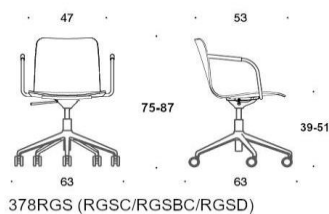

Sola

Design Antti Kotilainen

Sola - Universalstol med höjdjustering och kryssfot med hjul

Sola stolen med hjul och höjdjustering passar bra såväl för små konferensrum samt som arbetsstol vid tillfälligt arbete och i grupparbetsrum. Sitsen är enkel att justera och tiltmekanismen ger extra sittkomfort. Sola stolen är cirkulär. Sittskalen passar alla Sola stol stativ.