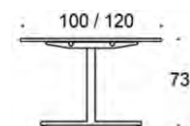

Frankie

822T73

Frankie bord, höjd 73 cm, skiva i olika storlekar och material: vit laminat (L11), ekfanér (TA), askfanér (SAP), vitbetsad askfanér (SAP1), svartbetsad askfanér (SAP9), T-ben metall: vit (MP11), svart (MP16) eller krom (KR), Inspiring Colours finns som tillval. Vid önskemål om andra material, storlekar och former kontakta kundservice för offert.

	Beskrivning	Vit laminat	Ek,	Ask	Betsad ask vit, svart
	822T73600100 Frankie T-ben 600x100 cm, höjd 73 cm, går att få med 3 st kabelluckor som tillval				
	Vit	33691	48762	47164	48648
	Svart	36705	51796	50179	51601
	822T73240120 Frankie T-ben 240x120 cm, höjd 73 cm, går att få med 1 st kabellucka som tillval				
	Vit	15038	20788	21480	20758
	Svart	16126	21175	21260	21355
	822T73360120 Frankie T-ben 360x120 cm, höjd 73 cm, går att få med 2 st kabelluckor som tillval				
	Vit	23342	32408	31417	32410
	Svart	25203	34369	33378	34701
	822T73480120 Frankie T-ben 480x120 cm, höjd 73 cm, går att få med 2 st kabelluckor som tillval				
	Vit	26037	37536	36246	37407
	Svart	28100	36680	38390	39621
	822T73720120 Frankie T-ben 720x120 cm, höjd 73 cm, går att få med 3 st kabelluckor som tillval				
	Vit	37269	54516	52581	54427
	Svart	40470	57718	55783	57629