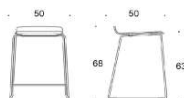

Form Barstol

Material sittyta: laminat (vit eller svart). Alternativ: utan klädsel/med klädsel. Stativ: vit, svart, krom, Inspiring Colours. Filttassar.

2805DEM

Form barstol, medar, sitthöjd 63 cm, utan klädsel
Sits vit eller svart laminat

Stativ vit eller svart
Krom

2694
2652