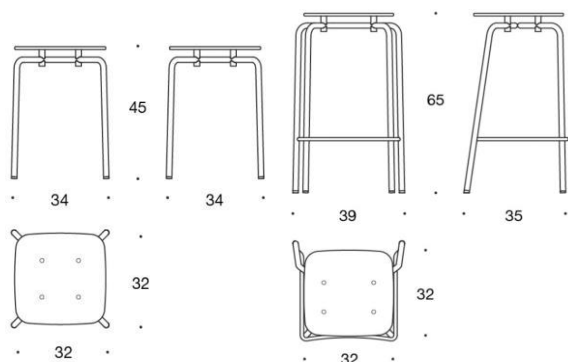

Grip NxT

Design Mikko Halonen

Grip NxT - Pall

Grip NxT-seriens pall med fyrbensstativ passar väl in i olika miljöer. Pallen är en utmärkt skolstol. Stapelbara pallar som, kan hängas på bordet utan separat hängare. Grip NxT är en ny version av den populära Grip-serien.

NXT0045

NXT0065

SENAB

22% RABATT SKA DRAS AV PÅ ANGIVNA PRISER