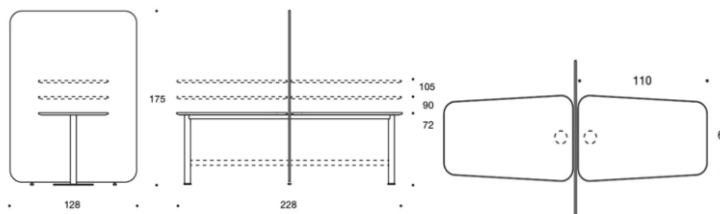

PodMeeting Xpress

PodMeeting Xpress, helklädd skärm 128x175cm.
Två bord på vardera sida om skärm, går att få i tre olika höjder 72cm 90cm och 105cm. Stativ vit.

Tillbehör: Eluttag

	Textil	PG02	PG04	PG05	PG06	PG07	PG08	PG12	
297HM7272 Höjd på bord 72cm	Ek	26621	29941	31738	33980	36255	38912	55859	
	Ask	26388	29707	31505	33669	36022	38679	55625	
	Betsad ask svart eller vit	26870	30189	31987	34178	36504	39161	56107	
	Vit Laminat	26285	29604	31402	33592	35919	35862	55522	
297HM9090 Höjd på bord 90cm	Ek	27612	30931	32729	34920	37246	39903	56849	
	Ask	27379	30698	32495	34697	37013	39670	56616	
	Betsad ask svart eller vit	27861	31180	32977	35169	37495	40152	57098	
	Vit Laminat	27276	30595	32392	34584	36910	39567	56513	
297HM105105 Höjd på bord 105cm	Ek	27688	31007	32804	34996	37322	39979	56925	
	Ask	27455	30774	32571	34763	37089	39746	56692	
	Betsad ask svart eller vit	27937	31256	33053	35245	37571	40228	57174	
	Vit Laminat	27352	30671	32468	34660	36986	39643	56589	
297HM7290 Höjd på bord 72cm och 90cm	Ek	27117	30436	32233	34425	36751	39408	53654	
	Ask	26883	30203	32000	34192	36518	39197	56121	
	Betsad ask svart eller vit	27365	30685	32482	34674	36999	39654	56603	
	Vit Laminat	26780	30100	31897	34089	36414	39071	56018	
297HM72105 Höjd på bord 72cm och 105cm	Ek	27155	30474	32271	34463	36789	39446	56392	
	Ask	26921	30241	32038	34230	36555	39212	56139	
	Betsad ask svart eller vit	27403	30723	32520	34212	33034	39541	56641	
	Vit Laminat	26818	30138	31935	34127	36452	39109	56056	
297HM90105 Höjd på bord 90cm och 105cm	Ek	27650	30969	32767	34958	37284	39941	56887	
	Ask	27417	30555	32533	34725	37151	39708	56654	
	Betsad ask svart eller vit	27899	31218	33015	35207	37533	40190	57163	
	Vit Laminat	27314	30633	32430	34122	36948	39605	56551