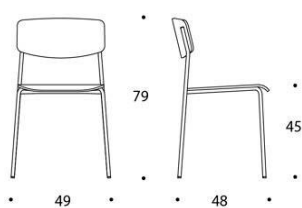

Elly

Design Iiro Viljanen

Elly - Universalstol med fyrbensstativ

Elly med fyrbensstativ är en stapelbar universalstol som har ett separat ryggstöd. Både sitsen och ryggstödet kan fås med klädsel. Stolen finns också med armstöd som gör att stolen kan hängas upp på bordsskivan