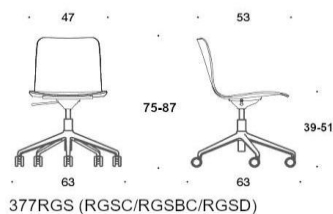

Sola

Design Antti Kotilainen

Sola - Universalstol med höjdjustering och kryssfot med hjul

Sola stolen med hjul och höjdjustering passar bra såväl för små konferensrum samt som arbetsstol vid tillfälligt arbete och i grupparbetsrum. Sitsen är enkel att justera och tiltmekanismen ger extra sittkomfort. Sola stolen är cirkulär. Sittskalen passar alla Sola stol stativ.