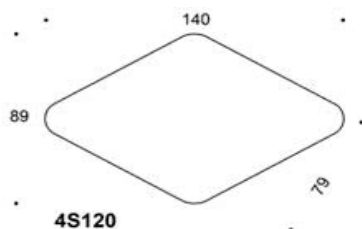

Salmiakki

Design Iiro Viljanen

Salmiakki - Elev- och grupparbetsbord

Salmiakki är väldigt mångsidigt bord, med plats för upp till fyra personer. Borden kan formas till olika kombinationer och passar bra för såväl individuellt arbete som par- och grupparbete. Finns med höjdjustering eller fast höjd, med eller utan hjul.