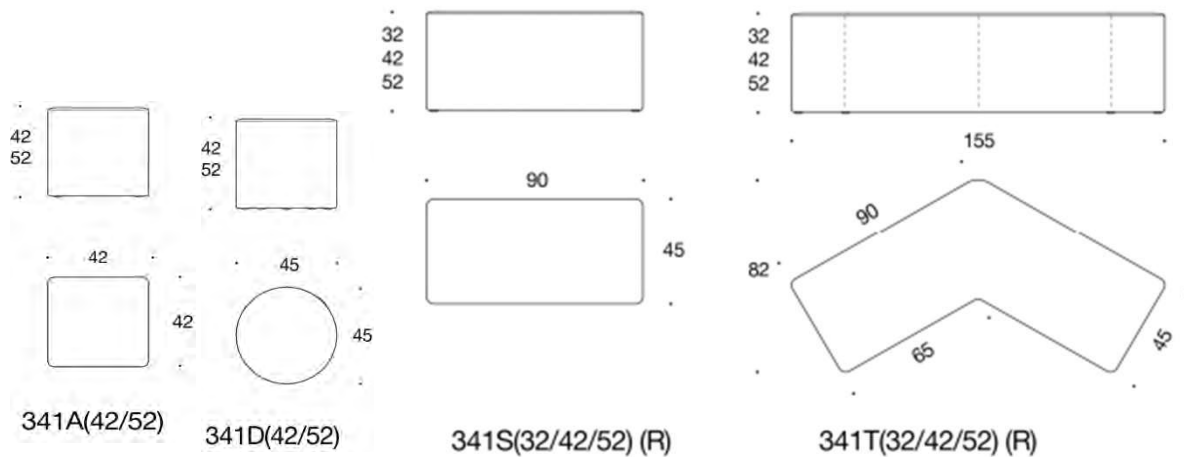

Bit

Design Iiro Viljanen

Bit - Sittpuff

Sittpuffarna Bit är designad för arbets- och lärmiljöer som lätt behöver kunna förändras. I serien ingår sittpuffar i fyra olika former som går att få i flera olika höjder. Sittpuffarna kan enkelt flyttas ihop till olika grupper med hjälp av lyftremmen och de dolda hjulen.