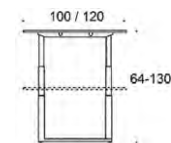

Frankie

Frankie bord, höjdstjustering med el 64-130 cm, skiva i olika storlekar och material: vit laminat (L11), ekfanér (TA), askfanér (SAP), vitbetsad askfanér (SAP1), svartbetsad askfanér (SAP9), U-ben med elektrisk höjdstjustering metall: vit (MP11) eller svart (MP16). Vid önskemål om andra material, storlekar och former kontakta kundservice för offert.