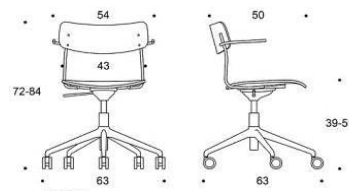

Ella - Universalstol med höjdjustering och kryssfot med hjul Korta armstöd

753142
Ella oklädd med korta
armstöd 5-armat
fotkryss samt hjul
Svart/vit
Krom
RAL-färg

**Betsad Vit/Svart
och färger**

Ek Ask Valnöt

8022	8087	7688	7929
8678	8743	8547	8818
8022	8087	8027	8681

PG02 PG04 PG05 PG06 PG07 PG08 PG12

Ella klädd sits. Med
korta armstöd 5-armat
fotkryss samt hjul.
Ek
Ask
Färger
Valnöt

8055	8323	8469	8646	8834	9049	10420
8495	8262	8408	8586	8774	8989	10359
8933	8312	8457	8634	8822	9037	10408
8807	8356	8501	8647	8866	9081	10452

Ella klädd sitt och
rygg. Med korta
armstöd 5-armat
fotkryss samt hjul.
Ek
Ask
Färger
Valnöt

8090	9276	9485	9739	9009	9318	12287
8872	9258	9466	9721	9991	10300	12269
8890	9276	9485	9739	10009	10312	12287
8934	9320	9529	9783	10504	10362	12331

Ella helklädd. Med
korta armstöd 5-
armat fotkryss samt
hjul.
Helklädd

8743	9278	9548	9880	10233	10635	13202