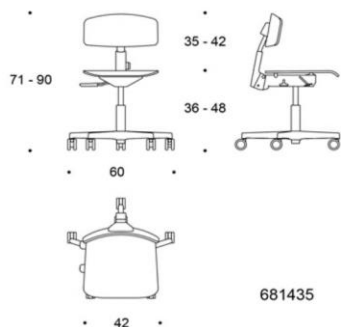

Elly

Design Iiro Viljanen

Elly - Höjdjusterbar Universalstol

Stolen Elly är lämplig för både lär- och arbetsmiljöer. Stolens justeringsalternativ garanterar en bra sittställning för alla. Sits- och rygglädseln ger också extra komfort utöver justeringarna.

Elly

Höjjustering med gasfjäder. Justering av ryggstödet höjd. Justering av sits- och ryggstödsinkel från samma spak. Stativet finns i svart plast eller borstad aluminium och kryssfoten har Ø608 mm, glidfötter finns som tillval. Sits och rygg i vitt eller grå laminat. Sitsen och ryggstödet kan fås med kläddesl.

Önskat standardlaminat måste anges vid beställning

	Beskrivning	Vit laminat	Grå laminat
	681435		
	Elly med hjul, sits och rygg i valfritt standardlaminat, 5-Stjärnigt underrede, höjjustering 36-48 cm		
	Svart plast Polerad aluminium	3716 4029	3716 4029
	721807		
	Elly med hjul, sits och rygg i valfritt standardlaminat, 5-Stjärnigt underrede, höjjustering 40-60 cm		
	Svart plast Polerad aluminium	4262 4575	4262 4575
	721447		
	Elly med hjul, sits och rygg i valfritt standardlaminat, 5-Stjärnigt underrede, inkl fotring, höjjustering 58-69 cm		
	Svart plast Polerad aluminium	5193 5505	5193 5505

Tillbehör

Beskrivning	PG02	PG04	PG05	PG06	PG07	PG08	PG12
Hårda hjul	0.00						
Glidfötter	109						
Fotring (ingår i artikel 721447)	1236						
Klädd sits	434	678	810	971	1142	1338	2584
Klädd sits och rygg	729	1119	1331	1589	1862	2175	4169