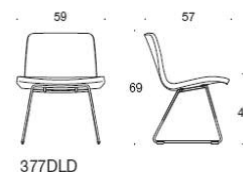

Sola Lounge med medar

Helklädd. Låg rygg. Medar: vit, svart, krom eller Inspiring colours (på offert). Filttassar. Sitthöjd 42 cm.

377DLD

Sola, helklädd, låg rygg, utan armstöd, medar

Svart/Svart
Krom

Beskrivning	PG02	PG04	PG05	PG06	PG07	PG08	PG12
Svart/Svart	5683	6293	6623	7026	7454	7942	11057
Krom	6097	6707	7038	7440	7868	8356	11472

Sola Lounge med träben

Helklädd. Låg rygg. Träben: ek, ask eller betsad ask i svart eller vit. Filttassar. Sitthöjd 42 cm.