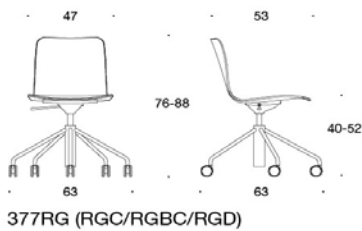

Sola

Design Antti Kotilainen

Sola - Universalstol med höjdjustering och femfotskryss med hjul

Sola stolen med hjul och höjdjustering passar bra såväl för möten samt som arbetsstol. Sitsen är enkel att justera och tiltmekanismen ger extra sittkomfort. Sola stolen är cirkulär. Sittskalen passar alla Sola stol stativ.