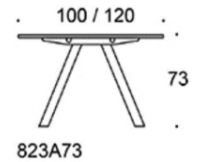

Frankie

Frankie bord, höjd 73 cm, skiva i olika storlekar och material: vit laminat (L11), ekfanér (TA), askfanér (SAP), vitbetsad askfanér (SAP1), svartbetsad askfanér (SAP9), A-ben metall: vit (MP11) eller svart (MP16), Inspiring Colours finns som tillval. Vid önskemål om andra material, storlekar och former kontakta kundservice för offert.

	Beskrivning	Vit laminat	Ek	Ask	Betsad ask vit, svart
	823A73160100 Frankie A-ben 160x100 cm, höjd 73 cm, går att få med 1 st kabellucka som tillval Vit Svart	11550 12453	15811 16714	15371 16274	15794 16697
	823A73200100 Frankie A-ben 200x100 cm, höjd 73 cm, går att få med 1 st kabellucka som tillval Vit Svart	12278 13243	17308 18273	16769 17734	17263 18228
	823A73240100 Frankie A-ben 240x100 cm, höjd 73 cm, går att få med 1 st kabellucka som tillval Vit Svart	13205 14232	19140 20167	18502 19529	19102 20129
	823A73280100 Frankie A- ben 280x100 cm, höjd 73 cm, går att få med 1 st kabellucka som tillval Vit Svart	13836 14863	20400 21426	19668 20695	20304 21332
	823A73300100 Frankie A- ben 300x100 cm, höjd 73 cm, går att få med 2 st kabelluckor som tillval Vit Svart	20640 22446	28266 30072	27393 29199	28208 30015
	823A73400100 Frankie A-ben 400x100 cm, höjd 73 cm, , går att få med 2 st kabelluckor som tillval Vit Svart	21301 23230	31361 33290	30283 32212	31217 33200
	823A73420100 Frankie A- ben 420x100 cm, höjd 73 cm, går att få med 2 st kabelluckor som tillval Vit Svart	23516 24546	33782 35711	32524 34454	33587 35517
	823A73600100 Frankie A-ben 600x100 cm, höjd 73 cm, går att få med 3 st kabelluckor som tillval Vit Svart	30555 33449	45646 44540	44029 46943	45511 48405