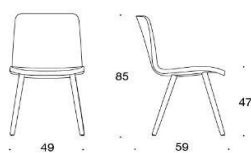

Sola

Design Antti Kotilainen

Sola- Konferensstol med träben

Konferensstolen Sola finns med både lågt och högt ryggstöd. Träbenen ger en varm och ombonad känsla. Sola konferensstolar är högklassiga med noggrann finish, som också är väldigt sköna att sitta i. Konferensstolen Sola är cirkulär. Sittskalen passar alla Sola stativ.

377PND