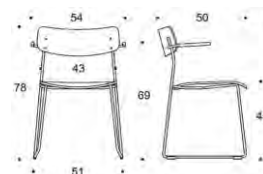

Ella - Medar Armstöd

	Betsad Vit/Svart och färger	Ek	Ask	Valnöt				
743990								
	Ella oklädd med korta armstöd							
	Svart/vit	4803.10	4865.84	4748.69	4985.84			
	Krom	4819.48	4953.32	4836.17	5072.92			
	RAL-färg	5042.53	5105.27	4988.12	5224.87			
		PG02	PG04	PG05	PG06	PG07	PG08	PG12
	Ella klädd sits. Med korta armstöd.							
	Ek	5009.61	5259.08	5394.16	5558.88	5733.68	5933.36	7206.98
	Ask	4968.44	5217.91	5352.99	5517.71	5692.51	5892.19	7165.81
	Betsad Vit/Svart/ Färger	4998.34	5247.81	5382.87	5547.61	5722.41	5922.09	7195.71
	Valnöt	5059.61	5309.08	5444.16	5608.88	5783.68	5983.36	7256.98
	Ella klädd sitt och rygg. Med korta armstöd.							
	Ek	5649.85	6008.18	6202.21	6438.81	6689.88	6976.70	8806.08
	Ask	5649.85	6008.18	6202.21	6483.81	6689.88	6976.70	8806.08
	Betsad Vit/Svart/ Färger	5649.85	6008.16	6202.25	6438.81	6689.88	6976.70	8806.08
	Valnöt	5711.12	6069.45	6263.48	6500.08	6751.15	7037.97	8867.35
	Ella klädd helklädd. Med korta armstöd fyrbensstativ . Helklädd							
		5689.74	6156.93	6409.89	6718.38	7045.72	7419.68	9804.82