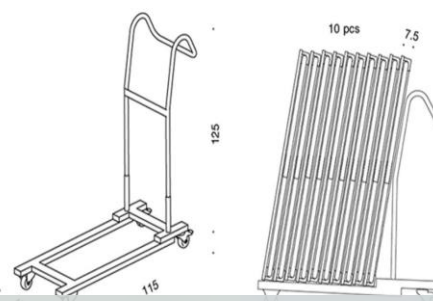

SENAB

22% RABATT SKA DRAS AV PÅ ANGIVNA PRISER

Snap

Snap - Fällbord

Fällbordet Snap passar i olika arbets- och lärmiljöer som behöver vara flexibla, såsom grupparbetsrum samt lobbyutrymmen och restauranger. Bordet är stabilt och går lätt att flytta tack vare de dolda hjulen. När det är hopfällt ligger benen omlott mot bordsskivan och tar upp väldigt lite utrymme. Snap är kompatibel med stolen Grip NxT, som är upphängningsbar.

Snap

Snap, bordsskiva finns i vit laminat, grå laminat eller björklaminat. Stålunderrede med 4 ben i vit eller svart. (trevärdigt), fast höjd 72 cm. Stativet har dolda hjul som gör det enkelt att flytta. 1 person kan enkelt fälla ihop och packa borden på transportvagnen.