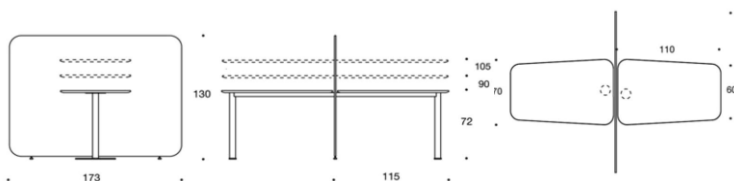

PodMeeting Xpress

PodMeeting Xpress, helklädd skärm 173x130cm.
Två bord, ett på vardera sida om skärmen, går att
få i tre olika höjder 72cm 90cm och 105cm. Stativ
vit. Tillbehör: Eluttag

	Textil	PG03	PG04	PG05	PG06	PG07	PG08	PG12
	297LM7272 Höjd på bord 72cm							
	Ek	26352	29428	31093	33123	35278	37740	53440
	Ask	26119	29149	30860	32890	35045	37007	53507
	Betsad ask svart eller vit	26601	29676	31142	33372	35527	37988	53689
	Vit Laminat	26016	29091	30757	32787	34942	37403	53104
	297LM9090 Höjd på bord 90cm							
	Ek	27343	30418	32083	34114	36269	38730	54431
	Ask	27110	30185	31850	33881	36036	38497	54197
	Betsad ask svart eller vit	27592	30697	32685	34363	36571	38979	54679
	Vit Laminat	27007	30082	31747	33778	35932	38394	54094
	297LM105105 Höjd på bord 105cm							
	Ek	27419	30492	32159	34990	36395	38806	54506
	Ask	27186	30261	31926	33957	36112	38573	54273
	Betsad ask svart eller vit	27668	30743	32408	34408	36593	39055	54755
	Vit Laminat	27083	30082	30158	33854	36008	38470	54170
	297LM7290 Höjd på bord 72cm och 90cm							
	Ek	26848	29923	31588	33619	35773	38235	53935
	Ask	26615	29690	31355	33386	35540	38002	53702
	Betsad ask svart eller vit	27096	30172	31837	33867	36022	38484	54184
	Vit Laminat	26511	29587	31252	33282	35437	37899	53599
	297LM72105 Höjd på bord 72cm och 105cm							
	Ek	26886	29961	31626	33657	35811	38273	53973
	Ask	26652	29728	31393	33542	35578	38040	53740
	Betsad ask svart eller vit	27134	30210	31875	33905	36060	38522	54222
	Vit Laminat	26547	29625	31290	33320	35475	37937	53637
	297LM90105 Höjd på bord 90cm och 105cm							
	Ek	27382	30456	32121	34152	36235	38768	64469
	Ask	27148	30224	31844	33919	36074	38535	55421
	Vit Laminat	27048	30120	31582	33816	35770	38423	54142