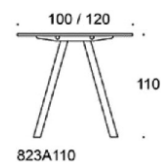

Frankie

Frankie bord, höjd 110 cm, skiva i olika storlekar och material: vit laminat(L11), ekfanér (TA), askfanér (SAP), vitbetsad askfanér (SAP1), svartbetsad askfanér (SAP9), A-ben metall: vit (MP11) eller svart (MP16), Inspiring Colours finns som tillval. Vid önskemål om andra material, storlekar och former kontakta kundservice för offert.

Beskrivning	Vit laminat	Ek,	Ask	Betsad ask vit, svart
823A110240 Frankie A-ben Ø240 cm, höjd 110 cm, går att få med 1 st kabellucka som tillval				
Vit	21464	31325	30074	31220
Svart	21481	31486	30095	31241