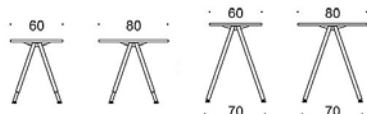

Alku A-Ben

Alku bord, A-ben, skiva laminat vit, manuell höjdstjustering 63-8 cm, eller fast höjd 90 cm, ben vit, vita skruvar för höjdstjustering. Alku bord går att få i ek, ask och betsad ask som special.

Art.nr	Bordsskiva	Vit Laminat
499A60120	120x60 Ben vita, Höjdstjustering 63-85 cm	3281
499A9060120	120x60 Ben vita, fast höjd 90 cm, fast höjd 90 cm	3362
499A60140	Alku 140x60 Ben vita, Höjdstjustering 63-85 cm	3392
499A9060140	140x60 Ben vita, fast höjd 90 cm	3473
499A60160	Alku 160x60 Ben vita, Höjdstjustering 63-85 cm	2510
499A9060160	160x60 Ben vita, fast höjd 90 cm	2592
499A60180	Alku 180x60 Ben vita, Höjdstjustering 63-85 cm	4207
499A9060180	180x60 Ben vita, fast höjd 90 cm	4108
499A60200	Alku 200x60 Ben vita, Höjdstjustering 63-85 cm	4463
499A9060200	200x60 Ben vita, fast höjd 90 cm	4545
499A80120	Alku 120x80 Ben vita, Höjdstjustering 63-85 cm	3600
499A9080120	120x80 Ben vita, fast höjd 90 cm	3682
499A80140	Alku 140x80 Ben vita, Höjdstjustering 63-85 cm	3719
499A9080140	140x80 Ben vita, fast höjd 90 cm	3801
499A80160	Alku 160x80 Ben vita, Höjdstjustering 63-85 cm	2510
499A9080160	160x80 Ben vita, fast höjd 90 cm	2592
499A80180	Alku 180x80 Ben vita, Höjdstjustering 63-85 cm	2622
499A9080180	180x80 Ben vita, fast höjd 90 cm	2703
499A80200	Alku 200x80 Ben vita, Höjdstjustering 63-85 cm	4433
499A9080200	200x80 Ben vita, fast höjd 90 cm	5767