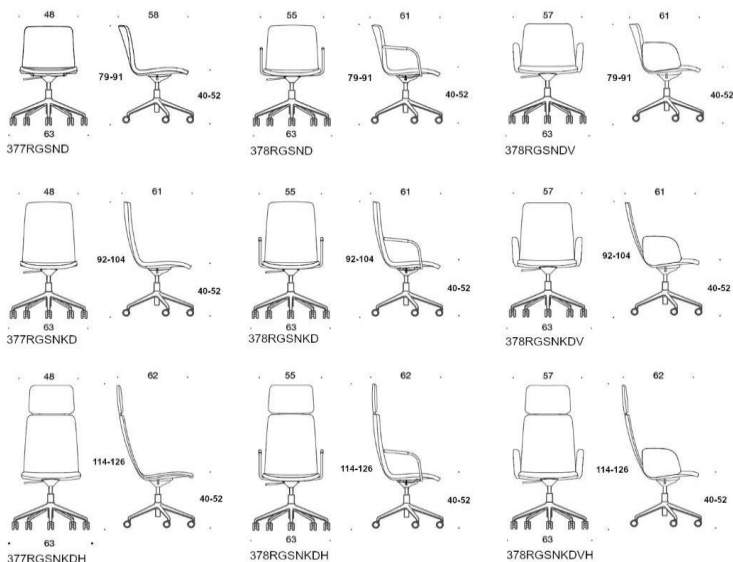

Sola

Design Antti Kotilainen

Sola - Konferensstol med höjdjustering och kryssfot med hjul

Konferensstolen Sola finns med både lågt och högt ryggstöd. Det stjärnformade fotkrysset finns i svart eller vitt. Utöver hjul kan det svarta krysset även fås med glidfötter. Utöver höjdjusteringen har stolen en tiltmekanism för ökad sittkomfort.