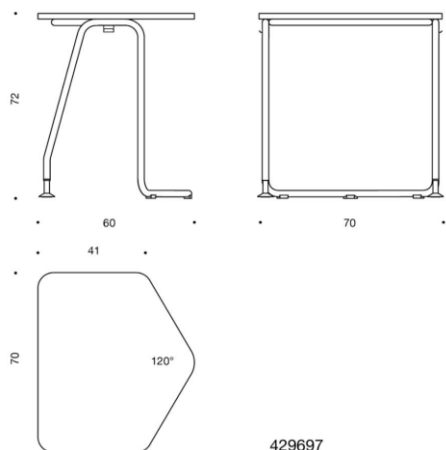

PentaGo

Design Iiro Viljanen

PentaGo - Elev- och grupparbetsbord

Skolbordet PentaGo passar för såväl individuellt arbete som för grupp- och pararbete. Det flexibla bordet uppfyller behoven i lärmiljöer som behöver anpassas och kan lätt formas i olika grupper. PentaGos hörn är avrundade, så att man slipper stöta i dem. Bordet är utrustat med väskkrokar.