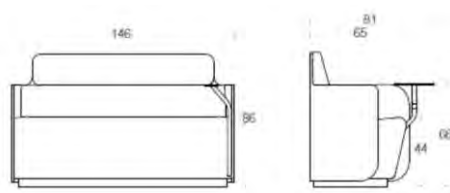

PodSofa

PodSofa, Helklädd sits och skärm. Bas svart
Tillbehör: Laptopbord i vit, svart eller Inspiring Colours. Eluttag.

Textil	PG02	PG04	PG05	PG06	PG07	PG08	PG12
2982 (RL=höger, LL=vänster)							
Podsofa, låg rygg, asymmetrisk skärm, framdragen höger (RL) eller vänster (LL) sida, kan fås med eller utan hål i skärmen (anges vid beställning), fast bas, går att få med 1 st laptopbord som tillbehör	36037	41504	14464	48074	51905	56281	4193

2982SL

Podsofa, låg rygg, symmetrisk skärm, framdragen skärm båda sidor, kan fås med eller utan hål i skärmen (anges vid beställning), fast bas, går att få med 1 st eller 2 st laptopbord som tillbehör.	36575	2530	5755	49687	3860	58626	9030

Tillbehör

Laptopbord (kan ej eftermonteras)	
Svart	1312
Vit	1312