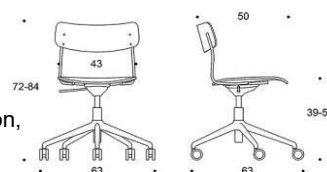

Ella - Universalstol med höjdjustering och kryssfot med hjul

Sits och ryggstöd: Laminat: vit eller svart. Faner:ek, valnöt, ask eller betsad ask (svart, vit, röd, grön, brun, greige) Sitthöjd 39-51cm.

Klädselalternativ: utan klädsel Armstöd: svart plast Metallstativ: svart, vit, röd, grön, brun, greige, krom, Inspiring Colours