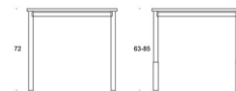

Pinta I

Art.nr	Beskrivning	Laminat Vit	Laminat Grå	Laminat Björk	Fanér Ek	Fanér Björk
Pinta I, 140x80 cm						
4388/1408	Grått stativ, manuell höjdjustering 63-87 cm	4151	4750	4880	4697	4630
4388/1408	Svart stativ, manuell höjdjustering 63-87 cm	4150	4749	4878	4695	4828
4388/1408	Grått stativ, fast stativ höjd 72 cm	3858	4452	4582	4399	4331
4388/1408	Svart stativ, fast stativ höjd 72 cm	3853	4452	4582	4399	4331
Pinta I, 160x80 cm						
4388/1608	Grått stativ, manuell höjdjustering 63-87 cm	4501	5136	5279	5233	5023
4388/1608	Svart stativ, manuell höjdjustering 63-87 cm	4499	5135	5275	5231	5022
4388/1608	Grått stativ, fast stativ höjd 72 cm	4202	4823	4885	4922	4725
4388/1608	Svart stativ, fast stativ höjd 72 cm	4302	4838	4948	4944	4725
Pinta I, 180x80 cm						
4388/1808	Grått stativ, manuell höjdjustering 63-87 cm	4756	5363	5518	5625	5876
4388/1808	Svart stativ, manuell höjdjustering 63-87 cm	5706	6312	6468	6575	6626
4388/1808	Grått stativ, fast stativ höjd 72 cm	4488	5065	5220	5332	5378
4388/1808	Svart stativ, fast stativ höjd 72 cm	5409	6061	6171	6275	6329
Pinta I, 200x80 cm						
4388/2008	Grått stativ, manuell höjdjustering 63-87 cm	5016	5654	5826	6023	5880
4388/2008	Svart stativ, manuell höjdjustering 63-87 cm	6083	6721	6927	7090	6927
4388/2008	Grått stativ, fast stativ höjd 72 cm	4718	5356	5564	5725	5581
4388/2008	Svart stativ, fast stativ höjd 72 cm	5786	6425	6632	6793	6650