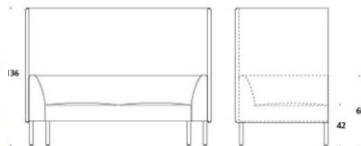

Nooa

Design Antti Kotilainen

Nooa - Soffa

Soffan i Nooa-serien är en trivsamt och bekväm sittplats för lobbyn eller andra mötesplatser i aktivitetsbaserade kontor. Med de olika varianterna skapas många kombinationer, och när soffan utrustas med avskärmning, blir det en trevlig och samtidigt avskild mötesplats.