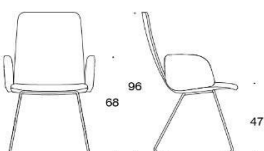

Sola

Design Antti Kotilainen

Sola - Konferensstol med medar

Konferensstolen Sola med medar ger ett lätt visuellt uttryck. Finns med både lågt och högt ryggstöd. Tack vare sin höga sittkomfort passar Sola stolen även för långa möten. Konferensstolen Sola är cirkulär. Sittskalen passar alla Sola stativ.

378DNKDV

377 DNKDH

378DNKDVH