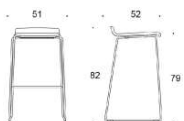

2805DED

Form barstol, medar, sitthöjd 78 cm, helklädd

Stativ vit eller svart
Krom

3250	3386	3460	3551	3646	3756	4454
3250	3386	3460	3551	3646	3756	4454