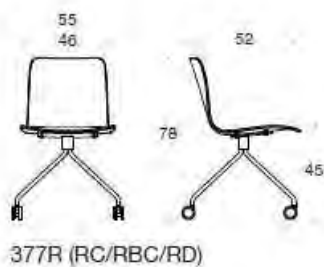

Sola

Design Antti Kotilainen

Sola - Universalstol med fyrfotskryss samt hjul

Sola stolen med hjul passar för kortvarigt arbete i konferensrummet eller på arbetsstationen. Stolen kan fås med många olika klädslar, eller i en oklädd version. Sola stolen är cirkulär. Sittskalen passar alla Sola stol stativ.