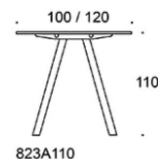

Frankie

Frankie bord, höjd 110 cm, skiva i olika storlekar och material: vit laminat(L11), ekfanér (TA), askfanér (SAP), vitbetsad askfanér (SAP1), svartbetsad askfanér (SAP9), A-ben metall: vit (MP11) eller svart (MP16), Inspiring Colours finns som tillval. Vid önskemål om andra material, storlekar och former kontakta kundservice för offert.

	Beskrivning	Vit laminat	Ek	Ask	Betsad ask vit, svart
	823A110240120 Frankie A-ben 240x120 cm, höjd 110 cm, går att få med 1 st kabellucka som tillval	Vit 14081 Svart 15108	19831 20858	19186 20213	19801 20828
	823A110360120 Frankie A-ben 360x120 cm, höjd 110 cm, går att få med 2 st kabelluckor som tillval	Vit 21807 Svart 23677	30976 32848	29981 31852	30975 32845
	823A110480120 Frankie A-ben 480x120 cm, höjd 110 cm, går att få med 2 st kabelluckor som tillval	Vit 24602 Svart 26656	36100 38154	34810 36864	36041 38095
	823A110720120 Frankie A-ben 720x120 cm, höjd 110 cm, går att få med 3 st kabelluckor som tillval	Vit 35355 Svart 38436	52602 55683	50667 53748	52513 55594