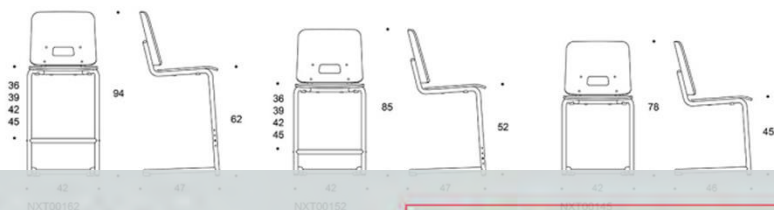

Grip NxT

Design Mikko Halonen

Grip NxT

Grip NxT med C-stativ är en stapelbar och hängbar elevstol. Stolen finns med tre sitthöjder, vilket garanterar ett passande alternativ för varje elev. Tack vare det justerbara fotstödet passar samma stolmodell för användare av olika längder - från förskolebarn till vuxenstuderande. Skolstolen Grip NxT med Cstativ kan hängas bordet från ryggstödet utan någon spåeparat hängare.

SENAB

22% RABATT SKA DRAS AV PÅ ANGIVNA PRISER