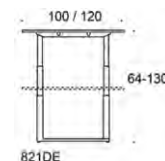

Frankie

Frankie bord, höjdstyring med el 64-130 cm, skiva i olika storlekar och material: vit laminat (L11), ekfanér (TA), askfanér (SAP), vitbetsad askfanér (SAP1), svartbetsad askfanér (SAP9), U-ben med elektrisk höjdstyring metall: vit (MP11) eller svart (MP16). Vid önskemål om andra material, storlekar och former kontakta kundservice för offert.

	Beskrivning	Vit laminat	Ek	Ask	Betsad ask vit, svart
	821DE73240120 Frankie U-ben med elektrisk justering 240x120 cm, går att få med 1 st kabellucka som tillval Vit Svart	39290 40317	45039 46066	44394 45421	45009 46036
	821DE73360120 Frankie U-ben med elektrisk justering 360x120 cm, går att få med 2 st kabelluckor som tillval Vit Svart	61750 63621	70919 72787	69925 71796	70918 72789
	821DE73480120 Frankie U-ben med elektrisk justering 480x120 cm, går att få med 2 st kabelluckor som tillval Vit Svart	65546 66600	76444 78985	74578 76808	75985 78309
	821DE73720120 Frankie U-ben med elektrisk justering 720x120 cm, går att få med 3 st kabelluckor som tillval Vit Svart	58649 61730	75896 78977	73961 77420	75807 78788