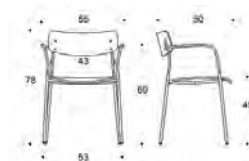

Ella - Universalstol med fyrbensstativ Långa Armstöd

744553
Ella oklädd med långa
armstöd fyrbensstativ
Svart/vit
Krom
RAL-färg

**Betsad Vit/Svart och
färger Ek Ask Valnöt**

Svart/vit	6130	6205	6039	6280
Krom	6213	6278	6012	6353
RAL-färg	6392	6457	6291	6532