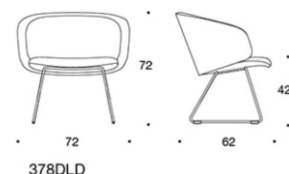

Sola Fåtölj med medar

Helklädd. Klädda armstöd. Låg rygg. Medar: vit, svart, krom eller Inspiring Colours (på offert). Filttassar. Sitthöjd 42 cm.

378DLD

378DLD

Sola, helklädd, låg rygg, klädda armstöd, medar