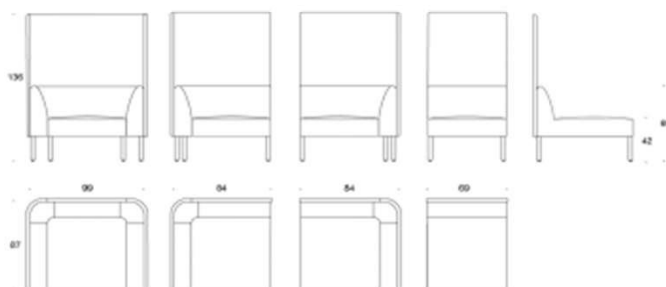

Nooa

Design Antti Kotilainen

Nooa - Fåtölj

Fåtöljen i Nooa-serien är ett trivsamt och bekvämt alternativ för lobbyn eller andra mötesplatser i aktivitetsbaserade kontor. Dess olika versioner gör det möjligt att skapa många typer av kombinationer. Utrustad med hög rygg blir fåtöljen en trevlig sittplats som samtidigt känns privat.