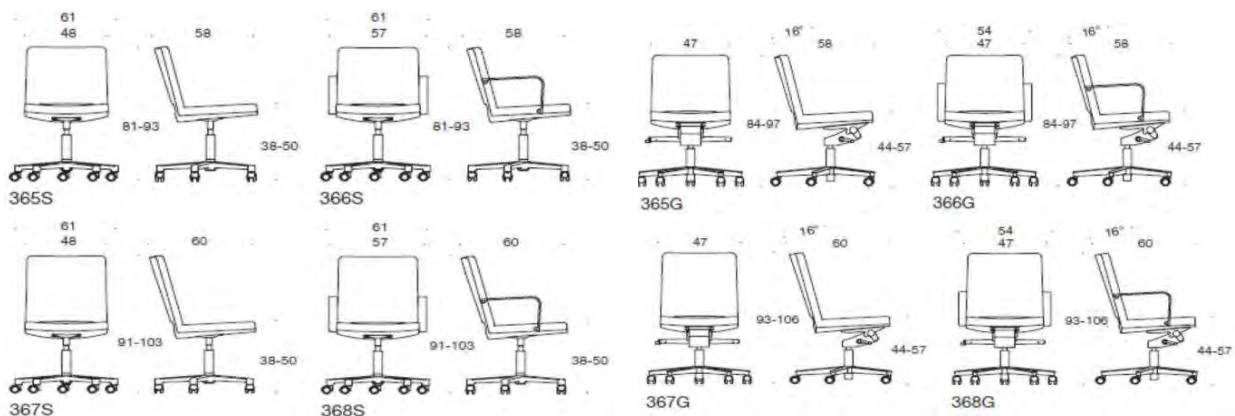

SoftX

Design Julia Läuffer, Marcus Keichel

SoftX - Konferensstol med hjul och höjdjustering

Stolen SoftX med hjul är helklädd och finns att få med tiltfunktion. Stolen passar lika bra på arbetsstationen som i konferensrummet. Justerbara SoftX är enkel och elegant.