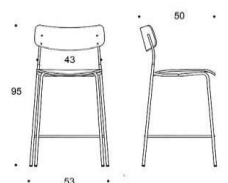

Ella - Fyrbensstativ

Sits och ryggstöd: Laminat: vit eller svart, Faner: ek, valnöt, ask eller betsad ask (svart, vit, röd, grön, brun, greige) sitthöjd 65cm. Klädselalternativ: utan klädsel, klädd sits, klädd rygg (fram eller helklädd) Metallstativ: svart, vit, röd, grön, brun, greige, krom eller Inspiring Colours

Beskrivning	Betsad Vit/Svart, färgad	Ek	Ask	Valnöt					
745027 Ella oklädd, utan armstöd	Svart	6435	6501	6334	6575				
	Vit	6658	6723	6556	6797				
	RAL-färg	6992	7057	6891	7132				
	Krom	6889	6954	6788	7029				
		PG02	PG04	PG05	PG06	PG07	PG08	PG12	
Ella klädd sits, utan armstöd	Ek	7025	7289	7439	7616	7805	8019	9319	
	Ask	6965	7234	7379	7556	7744	7959	9330	
	Betsad Vit/Svart/	7014	7282	7428	7605	7793	8008	9379	
	Färger	7014	7282	7428	7608	7793	8008	9379	
	Valnöt	7058	7326	7472	7649	7839	8052	9423	
Ella klädd sits och rygg utan armstöd.	Ek	7861	8048	8455	8710	8980	9289	11257	
	Ask	7842	8228	8437	8692	8962	9270	11239	
	Betsad Vit/Svart/	7861	8246	8455	8710	8980	9289	11257	
	Färger	7861	8246	8455	8710	8780	9289	11257	
	Valnöt	7985	8292	8499	8754	9024	9333	11302	
Ella Helklädd, utan armstöd. Helklädd		7744	8247	8519	8851	9203	9606	12173