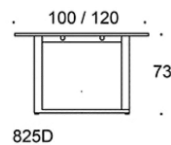

Frankie

Frankie bord, höjd 73 cm, skiva i olika storlekar och material: vit laminat (L11), ekfanér (TA), askfanér (SAP), vitbetsad askfanér (SAP1), svartbetsad askfanér (SAP9), U-ben metall: vit (MP11), svart (MP16) eller krom (KR), Inspiring Colours finns som tillval. Vid önskemål om andra material, storlekar och former kontakta kundservice för offert.

	Beskrivning	Vit laminat	Ek	Ask	Betsad ask vit, svart
	825D73600100 Frankie U-ben 600x100 cm, höjd 73 cm, går att få med 3 st kabelluckor som tillval Vit Svart	30495 33839	45586 48480	43939 46863	45451 48345
	825D73240120 Frankie U-ben 240x120 cm, höjd 73 cm, går att få med 1 st kabellucka som tillval Vit Svart	13441 14468	19190 20217	18555 19572	19160 20107
	825D73360120 Frankie U-ben 360x120 cm, höjd 73 cm, går att få med 2 st kabelluckor som tillval Vit Svart	20805 22716	30012 31882	29020 30891	30013 31884
	825D73480120 Frankie U-ben 480x120 cm, höjd 73 cm, går att få med 2 st kabelluckor som tillval Vit Svart	23641 25695	35139 37193	33849 35903	35079 37134
	825D73720120 Frankie U-ben 720x120 cm, höjd 73 cm, går att få med 3 st kabelluckor som tillval Vit Svart	34073 37154	51320 54402	49386 52467	51231 54312