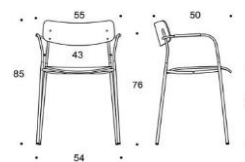

Ella - Universalstol med fyrbensstativ

Långa Armstöd

Ella Oklädd. Med långa armstöd fyrbensstativ.
Svart/vit
Krom
Ral färger

	Betsad Vit/Svart och	Ek	Ask	Valnöt
	6184	6249	6083	6324
	6257	6322	6155	6396
	6388	6453	6283	6527