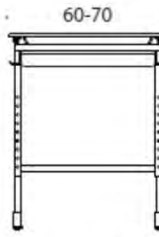

Trivia

Design Iiro Viljanen

Trivia - Skolbord

Trivia-bordet passar för skolbarn i alla åldrar. Under planeringen av Trivia har vi fäst extra uppmärksamhet vid ergonomi och säkerhet. Bordet kan justeras till ståhöjd. Bänklådan av filt slamrar inte vilket gör lektionerna lugnare. Skivan är tiltbar eller fast, med eller utan filtlåda.

OP1321F*