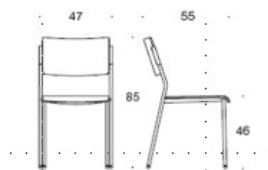

Form Universalstol

Material i sits: björk, ek, laminat (vit eller svart). Alternativ klädsel: utan klädsel, klädd sits och rygg
Stativ: grå, krom. Armstöd: svart plast

281A **Beskrivning** **Oklädd**

Form fyrbensfot utan klädsel, utan armstöd

Stativ grå

Stomme Björk	2744
Stomme Ek	2973
Stomme Vit	2632

Stativ krom

Stomme Björk	3791
Stomme Ek	4020
Stomme Vit/Svart	3789

281AC **Beskrivning** **PG02** **PG04** **PG05** **PG06** **PG07** **PG08** **PG12**

Form fyrbensfot klädd sits, utan armstöd

Stativ grå

Stomme Björk	3318	3586	3731	3909	4097	4312	5682
Stomme Ek	3418	3686	3882	4009	4197	4412	5783
Stomme Vit/Svart	3068	6536	3682	3859	4047	4262	5632

Stativ krom

Stomme Björk	4365	4633	4779	4956	5144	5359	6730
Stomme Ek	4465	4734	4879	5056	5244	5459	6830
Stomme Vit/Svart	4315	4583	4729	4906	5094	5036	6680

281ABC

Form fyrbensfot klädd sits och rygg, utan armstöd

Stativ grå

Stomme Björk	3536	4193	4484	4838	5215	5646	8386

Stativ krom

Stomme Björk	4704	5241	5531	5886	6226	6692	9433