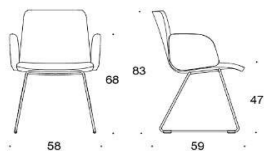

Sola

Design Antti Kotilainen

Sola - Konferensstol med medar

Konferensstolen Sola med medar ger ett lätt visuellt uttryck. Finns med både lågt och högt ryggstöd. Tack vare sin höga sittkomfort passar Sola stolen även för långa möten. Konferensstolen Sola är cirkulär. Sittskalen passar alla Sola stativ.

378DNDV

377 DNKDH

378DNKDVH