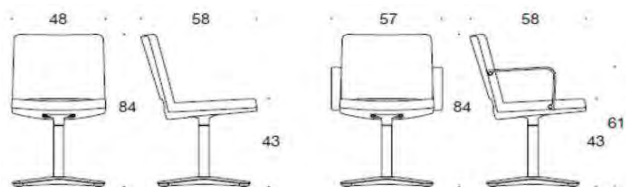

SoftX

Design Julia Läufer, Marcus Keichel

SoftX - Konferensstol med kryssfot

SoftX är en helklädd stol med fyrfotskryss. Den passar för många olika miljöer från konferensrum till restauranger. Kan fås både med och utan armstöd.

367

368

SENAB

22% RABATT SKA DRAS AV PÅ ANGIVNA PRISER