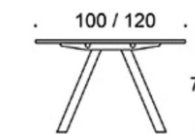

823A73

Frankie bord, höjd 73 cm, skiva i olika storlekar och material: vit laminat (L11), ekfanér (TA), askfanér (SAP), vitbetsad askfanér (SAP1), svartbetsad askfanér (SAP9), A-ben metall: vit (MP11) eller svart (MP16), Inspiring Colours finns som tillval. Vid önskemål om andra material, storlekar och former kontakta kundservice för offert.

	Beskrivning	Vit laminat	Ek	Ask	Betsad ask vit, svart
	823A73120 Frankie A-ben Ø120 cm, höjd 73 cm, går att få med 1 st kabellucka 30 cm som tillval Vit Svart	12064 11558	15215 14709	14891 14385	15250 14743
	823A73160 Frankie A-ben Ø160 cm, höjd 73 cm, går att få med 1 st kabellucka som tillval Vit Svart	17718 17244	22024 21550	21413 20939	22148 21674
	823A73200 Frankie A-ben Ø200 cm, höjd 73 cm, går att få med 1 st kabellucka som tillval Vit Svart	20026 19520	28254 27748	27208 26702	28153 27647
	823A73240 Frankie A-ben Ø240 cm, höjd 73 cm, går att få med 1 st kabellucka som tillval Vit Svart	21462 20977	31325 30814	30074 29588	31220 30735