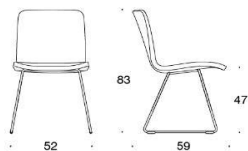

Sola

Design Antti Kotilainen

Sola - Konferensstol med medar

Konferensstolen Sola med medar ger ett lätt visuellt uttryck. Finns med både lågt och högt ryggstöd. Tack vare sin höga sittkomfort passar Sola stolen även för långa möten. Konferensstolen Sola är cirkulär. Sittskalen passar alla Sola stativ.

377DND