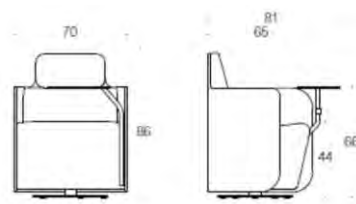

PodSeat

PodSeat, Helklädd sits och skärm. Fast eller roterbar bas.
Tillbehör: Laptopbord i vit, svart eller Inspiring Colours. Eluttag.

	Textil	PG02	PG04	PG05	PG06	PG07	PG08	PG12
  2981L PodSeat, låg rygg, asymmetrisk skärm, framdragen höger (R/RF) eller vänster (L/LF) sida, kan fås med eller utan hål i skärmen (anges på beställning), kan fås med 1 laptopbord som tillbehör	Fast bas (F)	30388	34513	36746	39470	42360	45661	66720
	Roterbar bas	30388	34513	36746	39470	42360	45661	66720
  2981SL/SLF PodSeat, låg rygg, symmetrisk skärm, framdragen skärm båda sidor, kan fås med eller utan hål i skärmen (anges på beställning), kan fås med 1 st laptopbord som tillbehör	Fast bas (F)	32634	35538	38036	41082	44314	48007	71557
	Roterbar bas	32634	35538	38036	41082	44314	48007	71557

Tillbehör

Laptopbord (kan ej eftermonteras)	
Svart	1312
Vit	1312