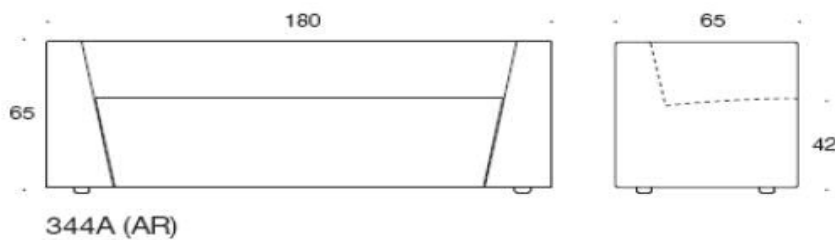

Bit

Design Iiro Viljanen

Bit - Sofa

Den kompakta Bit-soffan passar för arbets- och lärmiljöer, där flexibilitet är en viktig egenskap. Tack vare de dolda hjulen som kan väljas som tillbehör, blir soffan enkel att flytta. Bit-möblerna kan fås med tvåfärgad klädsel vilket understryker deras tydliga design.