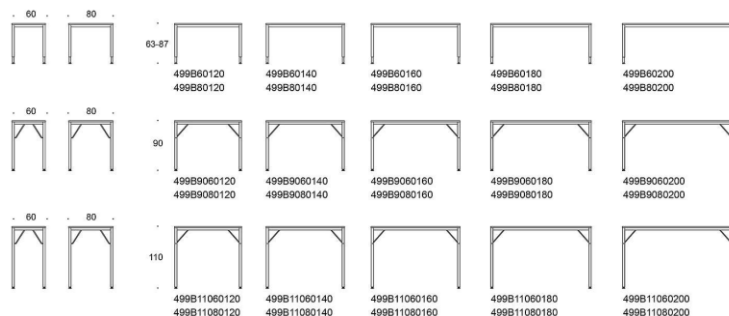

Alku I-Ben

Alku bord, I-ben, skiva laminat vit, manuell höjjustering 63-87 cm, ben vit, vita skruvar för höjjustering. Alku bord går att få i ek, ask och betsad ask som special.

Art.nr	Beskrivning Bordsskiva	Vit Laminat
	Alku 120x60	
499B60120	Ben vita, manuell höjjustering 63-87 cm	4267
499B9060120	Ben vita, fast höjd 90 cm	7729
499B11060120	Ben vita, fast höjd 110 cm	7314
	Alku 140x60	
499B60140	Ben vita, manuell höjjustering 63-87 cm	4448
499B9060140	Ben vita, fast höjd 90 cm	7969
499B11060140	Ben vita, fast höjd 110 cm	7554
	Alku 160x60	
499B60160	Ben vita, manuell höjjustering 63-87 cm	4625
499B9060160	Ben vita, fast höjd 90 cm	8186
499B11060160	Ben vita, fast höjd 110 cm	7771
	Alku 180x60	
499B60180	Ben vita, manuell höjjustering 63-87 cm	4824
499B9060180	Ben vita, fast höjd 90 cm	8459
499B11060180	Ben vita, fast höjd 110 cm	8044
	Alku 200x60	
499B60200	Ben vita, manuell höjjustering 63-87 cm	5030
499B9060200	Ben vita, fast höjd 90 cm	8777
499B11060200	Ben vita, fast höjd 110 cm	8462
	Alku 120x80	
499B80120	Ben vita, manuell höjjustering 63-87 cm	4776
499B9080120	Ben vita, fast höjd 90 cm	7979
499B11080120	Ben vita, fast höjd 110 cm	7564
	Alku 140x80	
499B80140	Ben vita, manuell höjjustering 63-87 cm	5029
499B9080140	Ben vita, fast höjd 90 cm	8293
499B11080140	Ben vita, fast höjd 110 cm	7977
	Alku 160x80	
499B80160	Ben vita, manuell höjjustering 63-87 cm	5251
499B9080160	Ben vita, fast höjd 90 cm	8583
	Ben vita, fast höjd 110 cm	8138
	Alku 180x80	
499B80180	Ben vita, manuell höjjustering 63-87 cm	5808
499B9080180	Ben vita, fast höjd 90 cm	8885
499B11080180	Ben vita, fast höjd 110 cm	8469
	Alku 200x80	
499B80200	Ben vita, manuell höjjustering 63-87 cm	5871
499B9080200	Ben vita, fast höjd 90 cm	9090
499B11080200	Ben vita, fast höjd 110 cm	8675
	Alku D105	
499B105	Ben vita, manuell höjjustering 63-87 cm	5598