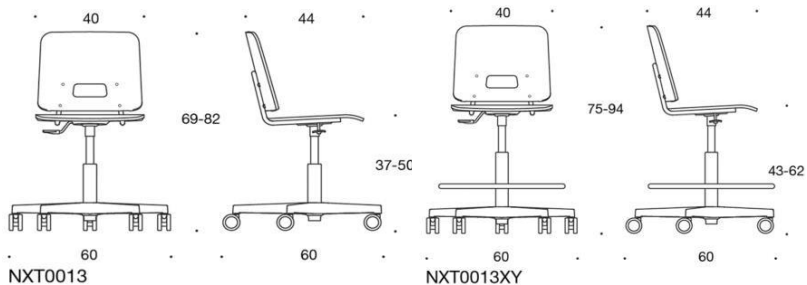

Grip NxT

Design Mikko Halonen

Grip NxT - Höjdbar universalstol med hjul

Arbetsstolen Grip NxT passar både för lär- och arbetsmiljöer. Stolen har ett lyfthål i ryggstödet och sitthöjden justeras med en gasfjäder. Stolen kan hängas på bordet från ryggstödet utan någon separat hängare. Finns i två olika höjder.