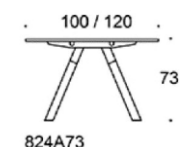

Beskrivning	Vit laminat	Ek	Ask	Betsad ask vit, svart
	824A73240120				
	Frankie A-ben 240x120 cm, höjd 73 cm, går att få med 1 st kabellucka som tillval				
	Ek	18634	24383	23738	24353
	Ask	18770	22519	21875	22490
	Betsad ask svart (SAP9) eller vit (SAP1)	16949	22698	22053	22669
	824A73360120				
	Frankie A-ben 360x120 cm, höjd 73 cm, går att få med 2 st kabelluckor som tillval				
	Ek	28965	38131	37140	38133
	Ask	26170	35336	34345	35338
	Betsad ask svart (SAP9) eller vit (SAP1)	26439	35605	34613	35606
	824A73480120				
	Frankie A-ben 480x120 cm, höjd 73 cm, går att få med 2 st kabelluckor som tillval				
	Ek	31944	43442	42152	43383
	Ask	29149	40647	39357	40588
	Betsad ask svart (SAP9) eller vit (SAP1)	29417	40915	39626	40856
	824A73720120				
	Frankie A-ben 720x120 cm, höjd 73 cm, går att få med 3 st kabelluckor som tillval				
	Ek	45486	62734	60799	62644
	Ask	41759	59007	57087	58918
	Betsad ask svart (SAP9) eller vit (SAP1)	42117	59365	57430	59275