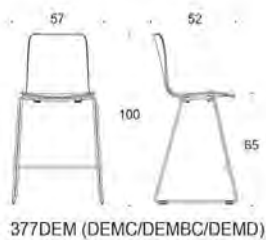

Sola

Design Antti Kotilainen

Sola - Stapelbar barstol med medar

Stapelbara barstolen Sola finns i två olika sitt- och ryggstödshöjder. Den höga barstolen passar utmärkt i kombination med ståbord och kan fås oklädd samt med olika klädsel- och materialalternativ.