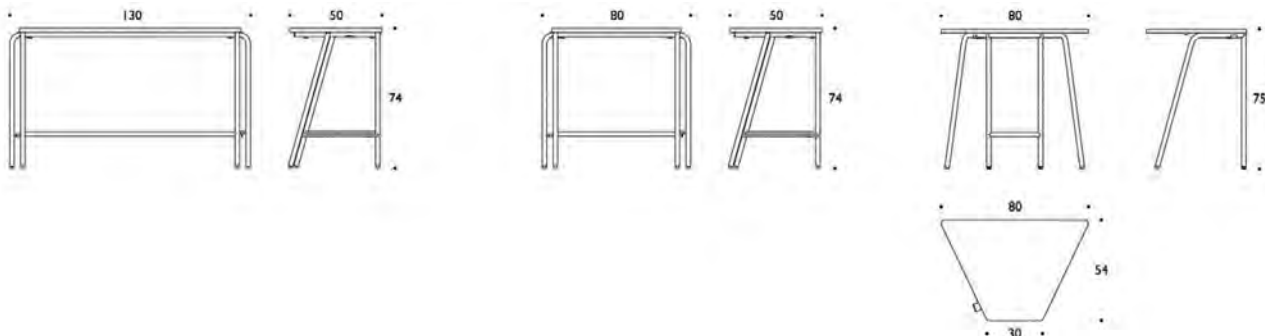

Frankie

Frankie bord, höjdstyring med el 64-130 cm, skiva i olika storlekar och material: vit laminat (L11), ekfanér (TA), askfanér (SAP), vitbetsad askfanér (SAP1), svartbetsad askfanér (SAP9), U-ben med elektrisk höjdstyring metall: vit (MP11) eller svart (MP16). Vid önskemål om andra material, storlekar och former kontakta kundservice för offert.

Grip

Design Mikko Halonen

Grip - Skolbord

Grip-skolbord finns i tre olika versioner: rät vinkel för en eller två elever samt ett "triangelformat" bord (trapezium). Grip-borden är stadiga, enkla att hantera och stapla. Borden kan länkas med varandra och tack vare underredets design kan de även radkopplas. Stapelbara och kopplingsbara utan beslag