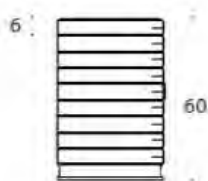

Beskrivning

997/243
Minibeat, vitlackerade sidor med trappsteg i mörkgrå matta. 22790

Puffet

Design Iiro Viljanen

Puffet - Sittkuddar

Sittpuffarna Puffet för skolmiljöer är lätta att ta med sig när eleverna förflyttar sig mellan olika rum. Fästremmen håller ihop kuddarna och kan även förflyttas som ett set. Två färgalternativ: färgglada Colourmix samt den grå Greyscale.