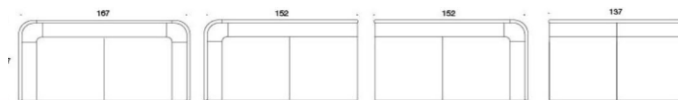

Nooa

Design Antti Kotilainen

Nooa - Soffa

Soffan i Nooa-serien är en trivsamt och bekväm sittplats för lobbyn eller andra mötesplatser i aktivitetsbaserade kontor. Med de olika varianterna skapas många kombinationer, och när soffan utrustas med avskärmning, blir det en trevlig och samtidigt avskild mötesplats.