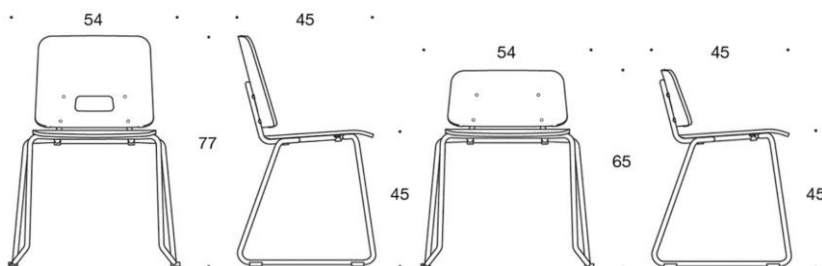

Grip NxT

Design Mikko Halonen

Grip NxT - Universalstol med medar

Grip NxT med medar är en stapelbar universalstol för skolor. Stolen kan hängas på bordet från ryggstödet utan någon separat hängare. Finns i två olika ryggstödshöjder. Också en liten skolelev kan lyfta sin bricka över den upphängda stolen på matbordet.

NXT0017

NXT0017M

SENAB

22% RABATT SKA DRAS AV PÅ ANGIVNA PRISER