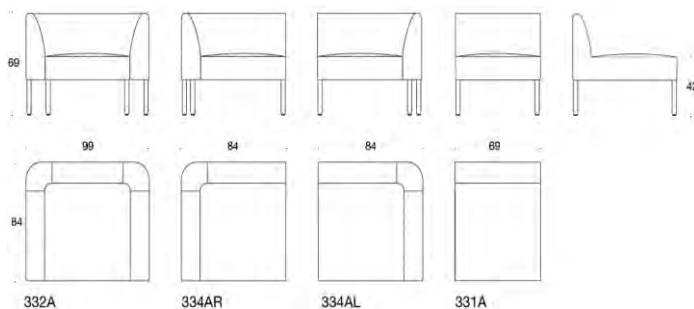

Nooa

Design Antti Kotilainen

Nooa - Fåtölj

Fåtöljen i Nooa-serien är ett trivsamt och bekvämt alternativ för lobbyn eller andra mötesplatser i aktivitetsbaserade kontor. Dess olika versioner gör det möjligt att skapa många typer av kombinationer. Utrustad med hög rygg blir fåtöljen en trevlig sittplats som samtidigt känns privat.