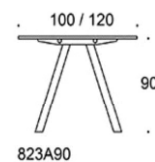

Frankie

Frankie bord, höjd 90 cm, skiva i olika storlekar och material: vit laminat (L11), ekfanér (TA), askfanér (SAP), vitbetsad askfanér (SAP1), svartbetsad askfanér (SAP9), A-ben metall: vit (MP11) eller svart (MP16), Inspiring Colours finns som tillval. Vid önskemål om andra material, storlekar och former kontakta kundservice för offert.

	Beskrivning	Vit laminat	Ek	Ask	Betsad ask vit, svart
	823A90160100 Frankie A-ben 160x100 cm, höjd 90 cm, går att få med 1 st kabellucka som tillval Vit Svart	11753 12656	16014 16917	15574 16477	15997 16900
	823A90200100 Frankie A-ben 200x100 cm, höjd 90 cm, går att få med 1 st kabellucka som tillval Vit Svart	12481 13474	17511 18476	16972 17937	17466 18431
	823A90240100 Frankie A-ben 240x100 cm, höjd 90 cm, går att få med 1 st kabellucka som tillval Vit Svart	13408 14435	19343 20370	18705 19737	19304 20332
	823A9028010030 Frankie A-ben 280x100 cm, höjd 90 cm, går att få med 1 st kabellucka som tillval Vit Svart	14038 15068	20602 21629	19871 20898	20507 21534
	823A90300100 Frankie A-ben 300x100 cm, höjd 90 cm, går att få med 2 st kabelluckor som tillval Vit Svart	20945 22751	28571 30377	27697 29503	28513 30319
	823A90400100 Frankie A-ben 400x100 cm, höjd 90 cm, går att få med 2 st kabelluckor som tillval Vit Svart	21605 23534	31665 33595	30587 32517	31575 33505
	823A90420100 Frankie A-ben 420x100 cm, höjd 90 cm, går att få med 2 st kabelluckor som tillval Vit Svart	23821 28750	34086 36015	32828 34758	33892 35821
	823A90600100 Frankie A-ben 600x100 cm, höjd 90 cm, går att få med 3 st kabelluckor som tillval Vit Svart	30961 33855	46052 48946	44434 47321	45917 48811