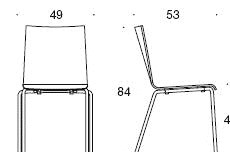

Form Universalstol fyrbensstativ

Material i sits: björk, ek, laminat (vit eller svart) Alternativ klädsel: utan klädsel, sits och rygg i separat klädsel, helklädd. Stativ: grå, krom, Inspiring Colours. Filtassar. Armstöd i svart plast

Beskrivning **Oklädd**

2805A
Form fyrbensstativ utan klädsel.
Stativ grå

Stomme Björk	1756
Stomme Ek	1946
Stomme Vit/Svart	1989

Stativ krom

Stomme Björk	1811
Stomme Ek	2301
Stomme Vit/Svart	2344