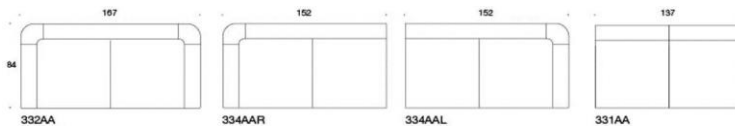

Nooa

Design Antti Kotilainen

Nooa - Soffa

Soffan i Nooa-serien är en trivsamt och bekväm sittplats för lobbyn eller andra mötesplatser i aktivitetsbaserade kontor. Med de olika varianterna skapas många kombinationer, och när soffan utrustas med avskärmning, blir det en trevlig och samtidigt avskild mötesplats.