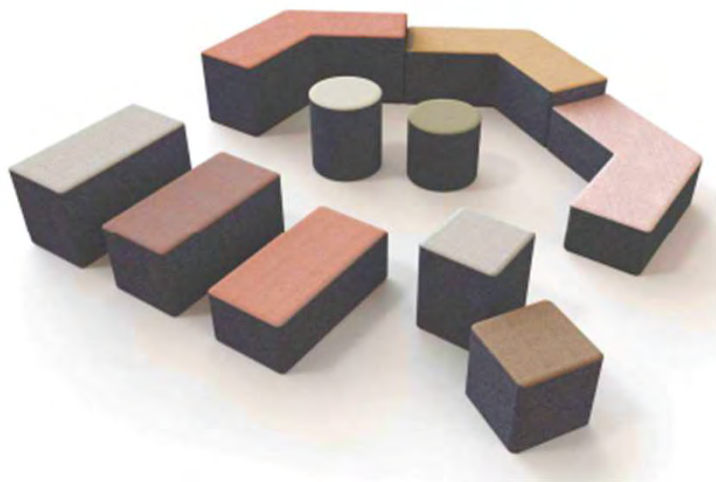

Tillbehör

Tillbehör

- Radkoppling för universal- och konferenssits
- Radkoppling för loungesits
- Rygg-till-Rygg fäste

Bit

Design Iiro Viljanen

Bit - Sittpuff

Sittpuffarna Bit är designad för arbets- och lärmiljöer som lätt behöver kunna förändras. I serien ingår sittpuffar i fyra olika former som går att få i flera olika höjder. Sittpuffarna kan enkelt flyttas ihop till olika grupper med hjälp av lyftremmen och de dolda hjulen.