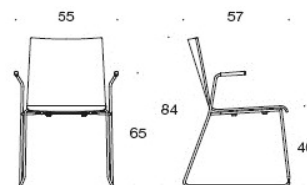

Form Universalstol med medar

Material i sits: björk, ek, laminat (vit eller svart) Alternativ klädsel: utan klädsel, sits och rygg i separat klädsel, helklädd Stativ: grå, vit, svart, krom, Inspiring Colours. Filttassar. Armstöd i svart plast

	Beskrivning	Oklädd							
	2806D								
	Form medar utan klädsel, med armstöd								
	Stativ grå, svart, vit								
	Stomme Björk	2740							
	Stomme Ek	2930							
Stomme Vit/Svart	2973								
	Stativ krom								
	Stomme Björk	2929							
	Stomme Ek	3119							
	Stomme Vit/Svart	3162							
	2806DC								
	Form medar, klädd sits, med armstöd								
	Stativ grå, svart, vit								
	Stomme Björk	3426	3670	3802	3963	4134	4330	5576	
	Stomme Ek	3616	3860	3992	4153	4323	4519	5766	
Stomme Vit/Svart	3659	3903	4035	4196	4367	4563	5809		
	Stativ krom								
	Stomme Björk	3615	3859	3991	4153	4324	4519	5765	
	Stomme Ek	3805	4049	4881	4342	4513	4709	5955	
	Stomme Vit/Svart	3848	4092	4224	4385	4557	4572	5998	
	2806DBC								
	Form medar med klädd sits och rygg, med armstöd								
	Stativ grå, svart, vit								
	Stomme Björk	4028	4517	4781	5103	5435	5136	5328	
	Stomme Ek	4218	4706	4971	5293	5635	6026	8518	
Stomme Vit/Svart	4261	4750	5014	5363	5706	6067	8561		
	Stativ krom								
	Stomme Björk	4218	4706	4970	5292	5234	6025	8517	
	Stomme Ek	4407	4896	5160	5168	5824	6215	8707	
	Stomme Vit/Svart	4451	4991	5203	5525	5867	6258	8750	
	2806DD								
	Form medar, helklädd, med armstöd								
	Stativ grå, svart, vit	3539	4003	4254	4560	4885	5285	7624	
	Stativ krom	3729	3725	4843	4750	5074	5745	7813