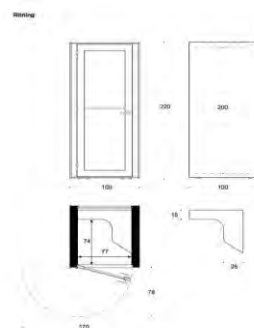

Beskrivning
Sono telefonkiosk

Melamin Svart	101786
Melamin EK	101786