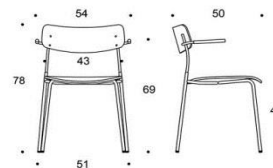

Ella - Universalstol med fyrbensstativ

Raka Armstöd

		Betsad Vit/Svart och färger				Ek	Ask	Valnöt				
	743990											
	Ella oklädd med korta armstöd fyrbensstativ											
	Svart/vit	5526	5591	5542	5600							
	Krom	5589	5654	5487	5728							
	RAL-färg	5749	5614	5547	5688							
		PG02	PG04	PG05	PG06	PG07	PG08	PG12				
	Ella klädd sits. Med korta armstöd fyrbensstativ.											
	Ek	5582	5850	5996	6173	6635	6576	7947				
	Ask	5522	5795	5642	6132	6301	6516	7886				
	Betsad Vit/Svart/ Färger	5570	5839	5986	6132	6379	6564	7935				
	Valnöt	5614	5645	6028	6205	6394	6668	7979				
	Ella klädd sitt och rygg. Med korta armstöd.											
	Ek	6417	6803	7012	7266	7536	7845	9814				
	Ask	6398	6785	7954	7954	7518	7827	9796				
	Betsad Vit/Svart/ Färger	6417	6803	7012	7266	7536	7845	9817				
	Valnöt	6461	6847	7056	7310	7581	7809	9858				
	Ella helklädd. Med korta armstöd fyrbensstativ.											
	Helklädd	6300	6803	7075	7507	7760	8162	10729