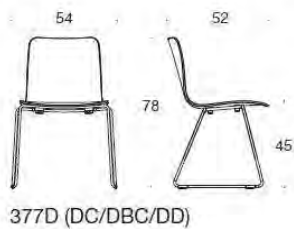

Sola

Design Antti Kotilainen

Sola - Universalstol med medar

Sola stolen med medar, håller ner ljudnivån. Stolen kan fås oklädd samt med flera olika klädsel- och materialalternativ. Sola stolen kan både staplas och radkopplas vilket gör att den passar alla miljöer. Sola stolen är cirkulär. Sittskalen passar alla Sola stol stativ.