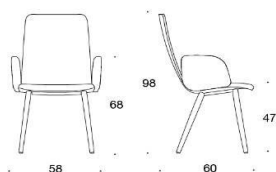

Sola

Design Antti Kotilainen

Sola- Konferensstol med träben

Konferensstolen Sola finns med både lågt och högt ryggstöd. Träbenen ger en varm och ombonad känsla. Sola konferensstolar är högklassiga med noggrann finish, som också är väldigt sköna att sitta i. Konferensstolen Sola är cirkulär. Sittskalen passar alla Sola stativ.

378PNKDV