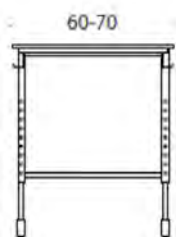

Tillbehör

Fast ben med hjul, höjd 72 cm, säljs styckvis	
Grå	250
Svart	250

Trivia

Design Iiro Viljanen

Trivia - Skolbord

Trivia-bordet passar för skolbarn i alla åldrar. Under planeringen av Trivia har vi fäst extra uppmärksamhet vid ergonomi och säkerhet. Bordet kan justeras till ståhöjd. Bänklådan av filt slamrar inte vilket gör lektionerna lugnare. Skivan är tiltbar eller fast, med eller utan filtlåda.