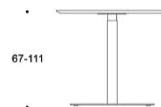

Alku Kryssfot

Alku bord, kryssfot, skiva laminat vit, fast höjd 105 cm, stativ svart eller vit.

	Beskrivning Bordsskiva	Vit Laminat	Ask- eller Ekfanér	Betsad ask svart eller vit
	499CB105/60 Alku Ø60 cm Ben vit eller svart	5538	6853	6948
	499CB105/70 Alku Ø70 cm Ben vit eller svart	5654	7678	7725
	499CB105/85 Alku Ø85 cm Ben vit eller svart	5942	8305	8339
	499CB105/105 Alku Ø105 cm Ben vit eller svart	8395	9997	9889
	499CB105/6060 Alku 60x60 cm Ben vit eller svart	5373	7119	7206
	499CB105/8080 Alku 80x80 cm Ben vit eller svart	5930	8387	8892
	499CB105/9090 Alku 90x90 cm Ben vit eller svart	6403	9050	8489
	499CB105/6060Q Alku 60x60 cm med rundade hörn Ben vit eller svart	5672	6997	7101
	499CB105/8080Q Alku 80x80 cm med rundade hörn Ben vit eller svart	6375	8094	8223
	499CB105/9090Q Alku 90x90 cm med rundade hörn Ben vit eller svart	6067	8037	8489

Bobby

Bordsskiva: ekfanér, vit laminat eller svart matt laminat. Justerbar höjd 67-111 cm
Höjdjusterbar bas: målad svart eller vit

		Beskrivning	Vit Laminat	Svart Laminat	EK
		752101 60x80 cm Stativ Vit/svart	9885	11914	10506
		726723 60x100 cm Stativ Vit/svart	10150	13574	10813