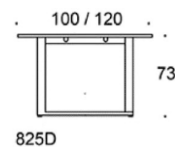

Frankie

Frankie bord, höjd 73 cm, skiva i olika storlekar och material: vit laminat (L11), ekfanér (TA), askfanér (SAP), vitbetsad askfanér (SAP1), svartbetsad askfanér (SAP9), U-ben metall: vit (MP11), svart (MP16) eller krom (KR), Inspiring Colours finns som tillval. Vid önskemål om andra material, storlekar och former kontakta kundservice för offert.