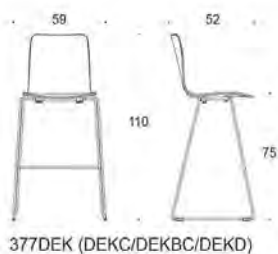

Sola

Design Antti Kotilainen

Sola - Stapelbar barstol med medar

Stapelbara barstolen Sola finns i två olika sitt- och ryggstödshöjder. Den höga barstolen passar utmärkt i kombination med ståbord och kan fås oklädd samt med olika klädsel- och materialalternativ.