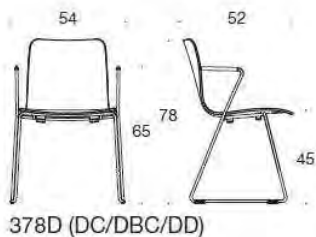

Sola

Design Antti Kotilainen

Sola - Universalstol med medar

Sola stolen med medar, håller ner ljudnivån. Stolen kan fås oklädd samt med flera olika klädsel- och materialalternativ. Sola stolen kan både staplas och radkopplas vilket gör att den passar alla miljöer. Sola stolen är cirkulär. Sittskalen passar alla Sola stol stativ.