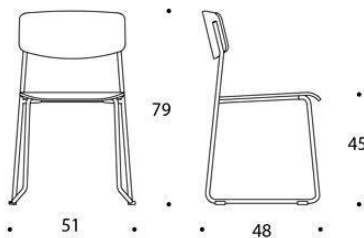

Elly

Design Iiro Viljanen

Elly - Universalstol med medar

Stolen Elly har en lätt och funktionell design med sitt separata ryggstöd. Både sitsen och ryggstödet kan fås med klädsel. Elly med medar kan radkopplas och är stapelbar. Stolen finns också med armstöd som gör att stolen kan hängas upp på bordsskivan.

685396

685342