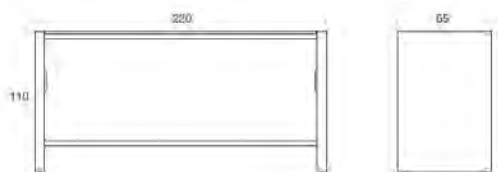

CHAT

Design Pekka Toivola

Chat - bord i ståhöjd

Ståbordet Chat passar till många ytor i det aktivitetsbaserade kontoret: som mötesbord, fikabord eller som matbord i personalmatsalen. Som tillval finns eluttag i bordets stativ.