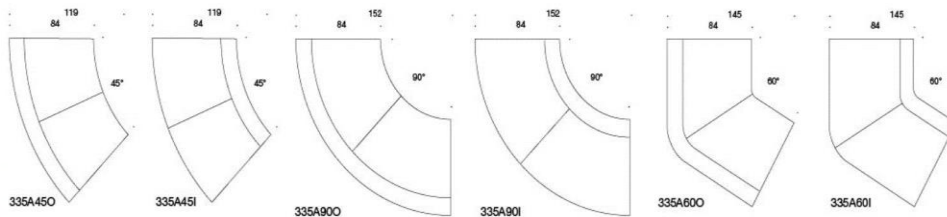

Nooa

Design Antti Kotilainen

Nooa - Soffa

Soffan i Nooa-serien är en trivsamt och bekväm sittplats för lobbyn eller andra mötesplatser i aktivitetsbaserade kontor. Med de olika varianterna skapas många kombinationer, och när soffan utrustas med avskärmning, blir det en trevlig och samtidigt avskild mötesplats.