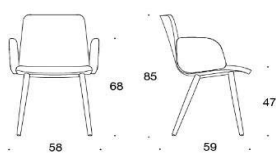

Sola

Design Antti Kotilainen

Sola- Konferensstol med träben

Konferensstolen Sola finns med både lågt och högt ryggstöd. Träbenen ger en varm och ombonad känsla. Sola konferensstolar är högklassiga med noggrann finish, som också är väldigt sköna att sitta i. Konferensstolen Sola är cirkulär. Sittskalen passar alla Sola stativ.

378PNDV