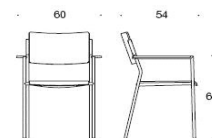

Form Universalstol

Material i sits: björk, ek, laminat (vit eller svart). Alternativ klädsel: utan klädsel, klädd sits och rygg
Stativ: grå, krom. Armstöd: svart plast

282A **Beskrivning** **Oklädd**

Form fyrbensfot utan klädsel, med armstöd