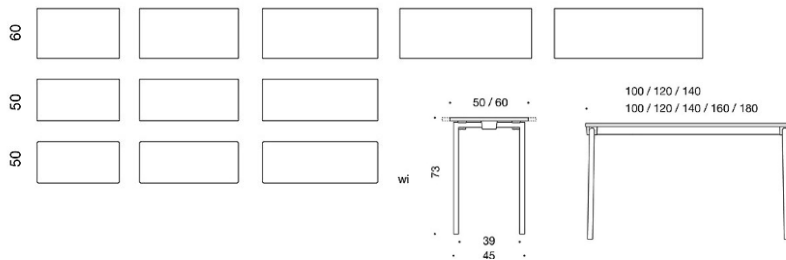

SENAB

22% RABATT SKA DRAS AV PÅ ANGIVNA PRISER

Snap

Snap - Fällbord

Fällbordet Snap passar i olika arbets- och lärmiljöer som behöver vara flexibla, såsom grupparbetsrum samt lobbyutrymmen och restauranger. Bordet är stabilt och går lätt att flytta tack vare de dolda hjulen. När det är hopfällt ligger benen omlott mot bordsskivan och tar upp väldigt lite utrymme. Snap är kompatibel med stolen Grip NxT, som är upphängningsbar.

Snap

Snap, bordsskiva finns i vit laminat, grå laminat eller björklaminat. Stålunderrede med 4 ben i vit eller svart. (trevärdigt), fast höjd 72 cm. Stativet har dolda hjul som gör det enkelt att flytta. 1 person kan enkelt fälla ihop och packa borden på transportvagnen.

Art.nr	Beskrivning	Vit laminat	Grå laminat	Björk laminat
SNAP/41005	Snap fällbord, 100x50 cm, fast höjd 72 cm	Stativ vit	9730	8060
		Stativ svart	9730	8060
SNAP/41005Q	Snap fällbord, 100x50 cm med rundade hörn, fast höjd 72 cm	Stativ vit	9548	9576
		Stativ svart	9548	9576
SNAP/41205	Snap fällbord, 120x50 cm, fast höjd 72 cm	Stativ vit	9951	10600
		Stativ svart	9951	10600
SNAP/41205Q	Snap fällbord, 120x50 cm med rundade hörn, fast höjd 72 cm	Stativ vit	9728	9767
		Stativ svart	9728	9767
SNAP/41405	Snap fällbord, 140x50 cm, fast höjd 72 cm	Stativ vit	10285	10326
		Stativ svart	10285	10326
SNAP/41405Q	Snap fällbord, 140x50 cm med rundade hörn, fast höjd 72 cm	Stativ vit	10061	10101
		Stativ svart	10061	10101
SNAP/41006	Snap fällbord, 100x60 cm, fast höjd 72 cm	Stativ vit	9431	9567
		Stativ svart	9431	9567
SNAP/41206	Snap fällbord, 120x60 cm, fast höjd 72 cm	Stativ vit	9484	10029
		Stativ svart	9484	10029
SNAP/41406	Snap fällbord, 140x60 cm, fast höjd 72 cm	Stativ vit	10255	10362
		Stativ svart	10255	10362
SNAP/41606	Snap fällbord, 160x60 cm, fast höjd 72 cm	Stativ vit	11110	11275
		Stativ svart	11110	11275
SNAP/41806	Snap fällbord, 180x60 cm, fast höjd 72 cm	Stativ vit	11687	11700
		Stativ svart	11687	11700