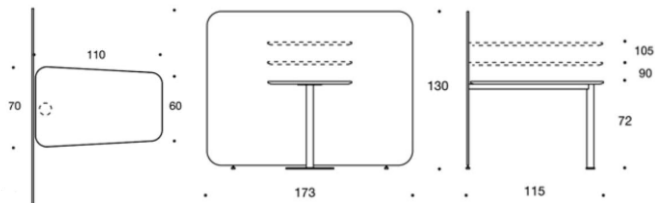

PodMeeting Xpress

PodMeeting Xpress, helklädd skärm 173x130cm.
Bordsskivan går att få i tre olika höjder 72cm 90cm och 105cm. Stativ vit. Tillbehör: Eluttag

	Textil	PG02	PG04	PG05	PG06	PG07	PG08	PG12
297LM72								
Höjd på bord 72cm								
	Ek	19176	22251	23916	25947	28102	30563	46263
	Ask	19059	21234	23800	25830	27985	30447	46147
	Betsad ask svart eller vit	19300	23275	24071	26071	28226	30686	46388
	Vit Laminat	19009	20258	23728	25787	27933	30395	46095
297LM90								
Höjd på bord 90cm								
	Ek	19671	22746	24412	26442	28597	31058	46789
	Ask	19555	22730	*2458	26326	28480	30942	46642
	Betsad ask svart eller vit	19795	22871	24536	26566	28721	31183	46883
	Vit Laminat	19503	22578	24243	26274	28429	30890	46590
297LM105								
Höjd på bord 105cm								
	Ek	19709	22784	24450	26480	28635	31096	49797
	Ask	19592	22668	24333	26364	28518	30980	46680
	Betsad ask svart eller vit	19833	22909	24574	26604	287559	31221	46921
	Vit Laminat	19541	22616	24281	26312	28467	30928	46628