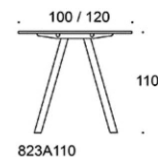

Frankie

Frankie bord, höjd 110 cm, skiva i olika storlekar och material: vit laminat(L11), ekfanér (TA), askfanér (SAP), vitbetsad askfanér (SAP1), svartbetsad askfanér (SAP9), A-ben metall: vit (MP11) eller svart (MP16). Inspiring Colours finns som tillval. Vid önskemål om andra material, storlekar och former kontakta kundservice för offert.

	Beskrivning	Vit laminat	Ek,	Ask	Betsad ask vit, svart
	823A110160100 Frankie A-ben 160x100 cm, höjd 110 cm, går att få med 1 st kabellucka som tillval Vit Svart	12161 16064	16422 17325	15982 16885	16404 17307
	823A110200100 Frankie A-ben 200x100 cm, höjd 110 cm, går att få med 1 st kabellucka som tillval Vit Svart	12889 13853	17919 18884	17380 18345	17874 18839
	823A110240100 Frankie A-ben 240x100 cm, höjd 110 cm, går att få med 1 st kabellucka som tillval Vit Svart	13816 14843	19751 20778	19113 20140	19712 20739
	823A110280100 Frankie A-ben 280x100 cm, höjd 110 cm, går att få med 1 st kabellucka som tillval Vit Svart	14446 15473	21010 22037	20279 21306	20915 21943
	823A110300100 Frankie A- ben 300x100 cm, höjd 110 cm, går att få med 2 st kabelluckor som tillval Vit Svart	21556 23363	29182 30988	28309 30115	29125 30931
	823A110400100 Frankie A-ben 400x100 cm, höjd 110 cm, går att få med 2 st kabelluckor som tillval Vit Svart	22117 24146	32277 34207	31199 33128	32187 34116
	823A110420100 Frankie A- ben 420x100 cm, höjd 110 cm, går att få med 2 st kabelluckor som tillval Vit Svart	24433 26362	34698 36627	33440 35370	34503 36433
	823A110600100 Frankie A-ben 600x100 cm, höjd 110 cm, går att få med 3 st kabelluckor som tillval Vit Svart	31777 34671	46868 49762	65250 68144	46732 49826