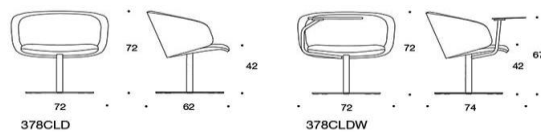

Helklädd. Klädda armstöd. Låg rygg. Roterande pelarfot: vit, svart, krom eller Inspiring Colours (på offert). Sitthöjd 42 cm.

378CLD

Sola, helklädd, låg rygg, klädda armstöd, pelarfot

Svart/Vit

Krom

Beskrivning