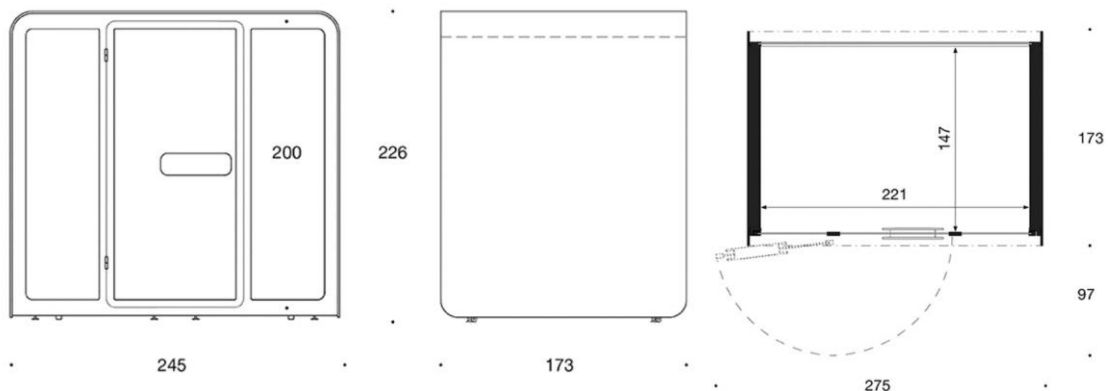

PodBooth Meeting

Design o4i Design Studio

PodBooth Meeting - Ljudisolerat mötes- och arbetsrum för 6 –1 personer

PodBooth Meeting erbjuder ett lugnt och ljudisolerat utrymme för 6 –1 personer och är den perfekta lösningen för mobila möten på moderna arbetsplatser. PodBooth Meeting kan fås med eller utan inredning. Justerbar fläkt och dimbart ljus ger optimala förhållanden under möten. Standardutrustningen inkluderar hjul vilket gör den flyttbar.