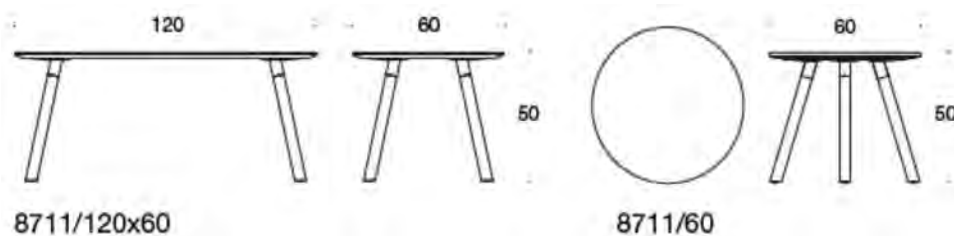

Plus+

Design Jukka Setälä

Plus+ - Soffbord

Soffbordet Plus+ har en stilren design med genomtänkta detaljer. Soffbordet har ben i massivt trä och finns tillgängligt i två storlekar: rektangulär och rund. Kombinera med övriga delar i serien.