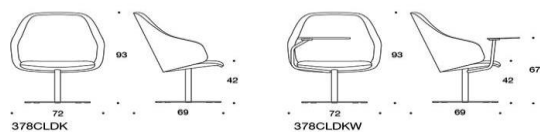

20720

21628

22187

22616

13486

24345

29104

Helklädd. Klädda armstöd. Hög rygg. Roterande pelarfot: vit, svart, krom eller Inspiring Colours (på offert). Sitthöjd 42 cm.