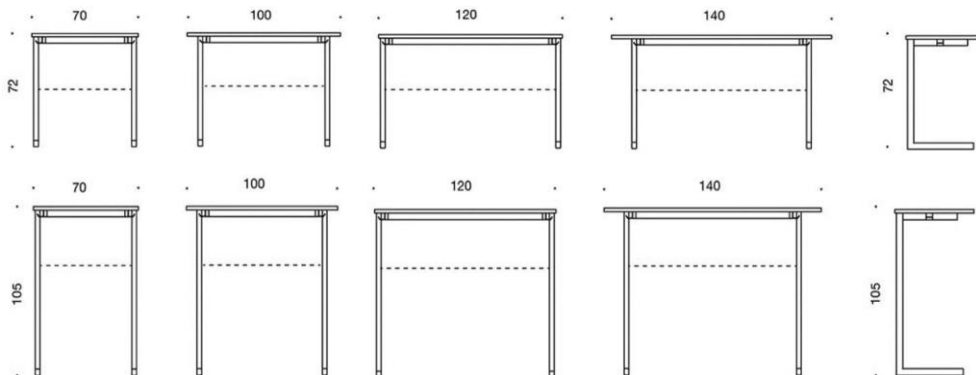

Trivia Light

Design Iiro Viljanen

Trivia Light - Skolbord

Trivia Light är ett stapelbart bord som passar skolor och olika lärmiljöer. Kollektionen omfattar bord för både en person och för par, i både sitt- och ståhöjd. Trivia Light är kompatibel med Martelas övriga utbildningsmöbler.