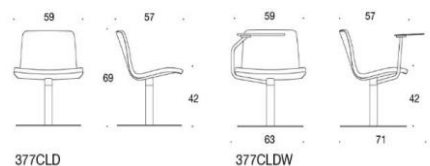

Sola Loungestol med pelarfot

Helklädd. Låg rygg. Roterande pelarfot: vit, svart, krom eller Inspiring Colours (på offert). Sitthöjd 42 cm.