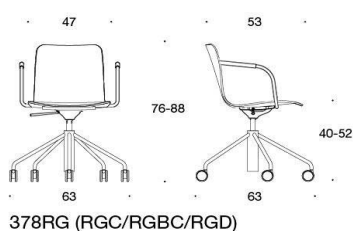

Sola

Design Antti Kotilainen

Sola - Universalstol med höjdjustering och femfotskryss med hjul

Sola stolen med hjul och höjdjustering passar bra såväl för möten samt som arbetsstol. Sitsen är enkel att justera och tiltmekanismen ger extra sittkomfort. Sola stolen är cirkulär. Sittskalen passar alla Sola stol stativ.