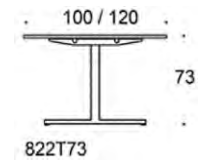

Frankie

Frankie bord, höjd 73 cm, skiva i olika storlekar och material: vit laminat (L11), ekfanér (TA), askfanér (SAP), vitbetsad askfanér (SAP1), svartbetsad askfanér (SAP9), T-ben metall: vit (MP11), svart (MP16) eller krom (KR), Inspiring Colours finns som tillval. Vid önskemål om andra material, storlekar och former kontakta kundservice för offert.