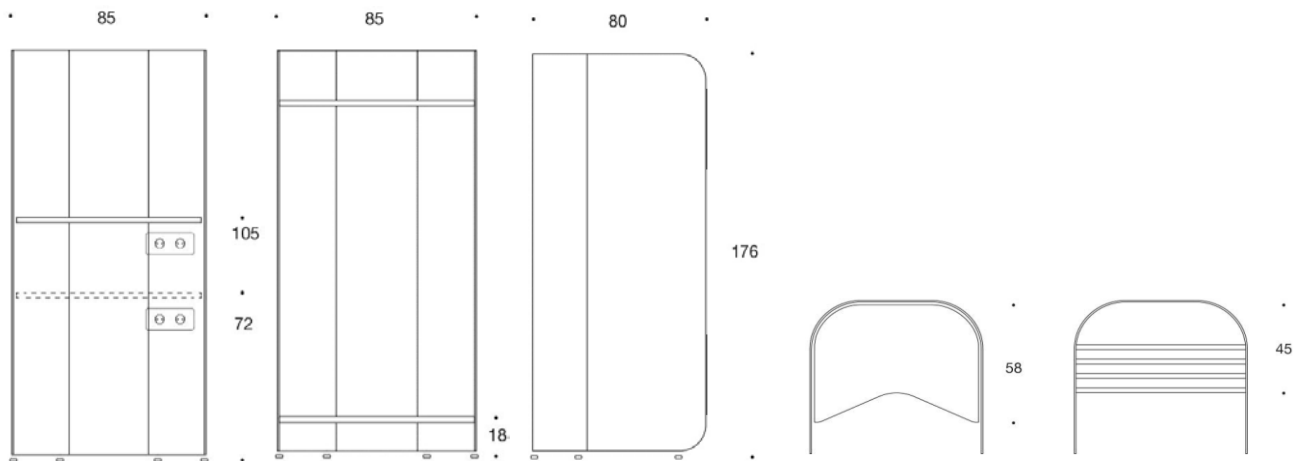

PodWork Xpress

Design o4i Design Studio

PodWork Xpress - Arbetsenhet med höga skärmar

PodWork Xpress är en arbetsplats för kortvarigt arbete. Serien inkluderar två arbetsstationer i sitt- eller ståhöjd samt en garderobsenhet. Arbetsstationerna kan formas till en lugn plats för avskilt arbete eller till större helheter för team.