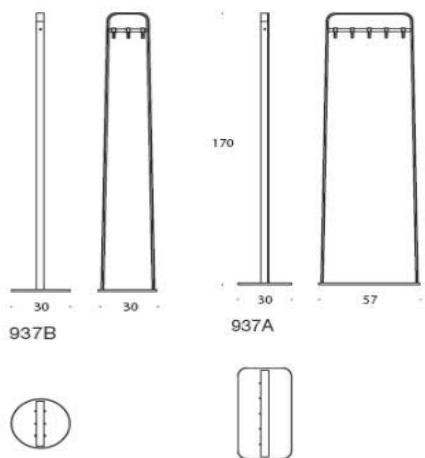

Kaari

Design Mikko Laakkonen

Kaari - Klädhängare

Kaari är en diskret klädhängare med väl genomtänkta detaljer. Klädhängarens krokar tål även tunga vikter och välter inte även om vikten är ojämnt fördelad. Finns i två bredder, med sex eller tio krokar och i tre färger.