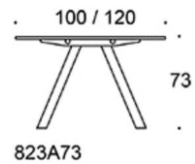

Frankie

823A73

Frankie bord, höjd 73 cm, skiva i olika storlekar och material: vit laminat (L11), ekfanér (TA), askfanér (SAP), vitbetsad askfanér (SAP1), svartbetsad askfanér (SAP9), A-ben metall: vit (MP11) eller svart (MP16), Inspiring Colours finns som tillval. Vid önskemål om andra material, storlekar och former kontakta kundservice för offert.

	Beskrivning	Vit laminat	Ek	Ask	Betsad ask vit, svart
	823A73240120 Frankie A-ben 240x120 cm, höjd 73 cm, går att få med 1 st kabellucka som tillval Vit Svart	13471 14498	19220 20247	18575 19602	19190 20217
	823A73360120 Frankie A-ben 360x120 cm, höjd 73 cm, går att få med 2 st kabelluckor som tillval Vit Svart	20891 22760	30057 31927	29065 30936	30058 31929
	823A73480120 Frankie A-ben 480x120 cm, höjd 73 cm, går att få med 2 st kabelluckor som tillval Vit Svart	23686 25740	35184 37231	33894 35948	35125 37179
	823A73720120 Frankie A-ben 720x120 cm, höjd 73 cm, går att få med 3 st kabelluckor som tillval Vit Svart	34133 37214	51381 54462	49446 52527	51291 54372