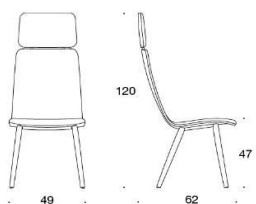

377PND

378PNDV

377PNKD

378PNKDV

377PNKDH

378PNKDVH

Sola Konferensstol med träben

Helklädd. Låg rygg. Går att få med klädda armstöd. Träben: ek, ask eller
betsad ask vit eller svart. Filttassar.