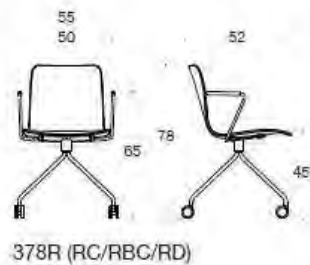

Sola

Design Antti Kotilainen

Sola - Universalstol med fyrfotskryss samt hjul

Sola stolen med hjul passar för kortvarigt arbete i konferensrummet eller på arbetsstationen. Stolen kan fås med många olika klädslar, eller i en oklädd version. Sola stolen är cirkulär. Sittskalen passar alla Sola stol stativ.