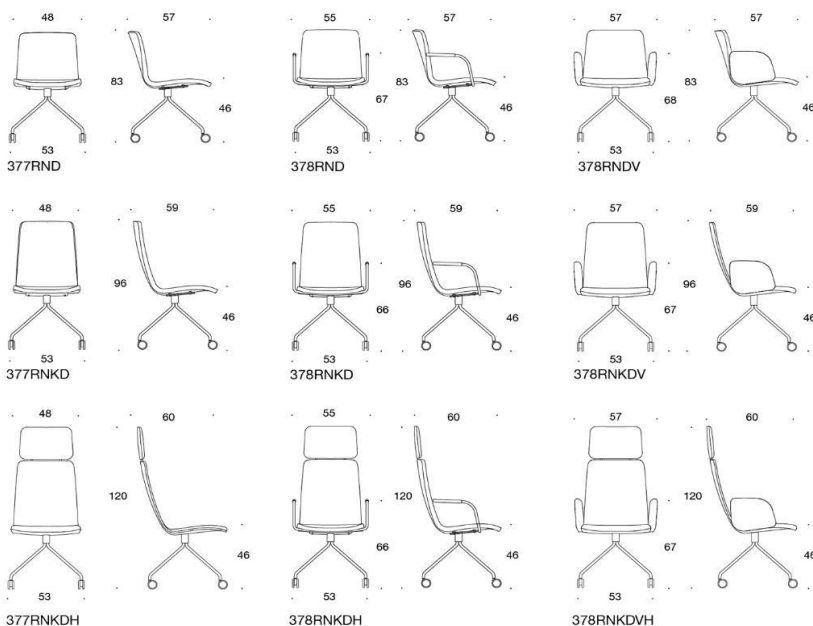

Sola

Design Antti Kotilainen

Sola - Konferensstol med fyrfotskryss samt hjul

Konferensstolen Solas underrede är utrustat med hjul för ökad komfort, så stolen passar även vid stationer för korttidsarbete. Stolen finns med både lågt och högt ryggstöd. Konferensstolen Sola är cirkulär. Sittskalen passar alla Sola stativ.