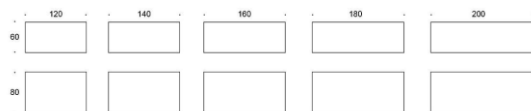

Alku I-Ben

Alku bord, I-ben, skiva laminat vit, manuell höjjustering 63-87 cm, ben vit, vita skruvar för höjjustering. Alku bord går att få i ek, ask och betsad ask som special.

Art.nr	Beskrivning Bordsskiva	Vit Laminat
	Alku 120x60	
499B60120	Ben vita, manuell höjjustering 63-87 cm	4267
499B9060120	Ben vita, fast höjd 90 cm	7729
499B11060120	Ben vita, fast höjd 110 cm	7314
	Alku 140x60	
499B60140	Ben vita, manuell höjjustering 63-87 cm	4448
499B9060140	Ben vita, fast höjd 90 cm	7969
499B11060140	Ben vita, fast höjd 110 cm	7554
	Alku 160x60	
499B60160	Ben vita, manuell höjjustering 63-87 cm	4625
499B9060160	Ben vita, fast höjd 90 cm	8186
499B11060160	Ben vita, fast höjd 110 cm	7771
	Alku 180x60	
499B60180	Ben vita, manuell höjjustering 63-87 cm	4824
499B9060180	Ben vita, fast höjd 90 cm	8459
499B11060180	Ben vita, fast höjd 110 cm	8044
	Alku 200x60	
499B60200	Ben vita, manuell höjjustering 63-87 cm	5030
499B9060200	Ben vita, fast höjd 90 cm	8777
499B11060200	Ben vita, fast höjd 110 cm	8462
	Alku 120x80	
499B80120	Ben vita, manuell höjjustering 63-87 cm	4776
499B9080120	Ben vita, fast höjd 90 cm	7979
499B11080120	Ben vita, fast höjd 110 cm	7564
	Alku 140x80	
499B80140	Ben vita, manuell höjjustering 63-87 cm	5029
499B9080140	Ben vita, fast höjd 90 cm	8293
499B11080140	Ben vita, fast höjd 110 cm	7977
	Alku 160x80	
499B80160	Ben vita, manuell höjjustering 63-87 cm	5251
499B9080160	Ben vita, fast höjd 90 cm	8583
	Ben vita, fast höjd 110 cm	8138
	Alku 180x80	
499B80180	Ben vita, manuell höjjustering 63-87 cm	5808
499B9080180	Ben vita, fast höjd 90 cm	8885
499B11080180	Ben vita, fast höjd 110 cm	8469
	Alku 200x80	
499B80200	Ben vita, manuell höjjustering 63-87 cm	5871
499B9080200	Ben vita, fast höjd 90 cm	9090
499B11080200	Ben vita, fast höjd 110 cm	8675
	Alku D105	
499B105	Ben vita, manuell höjjustering 63-87 cm	5598