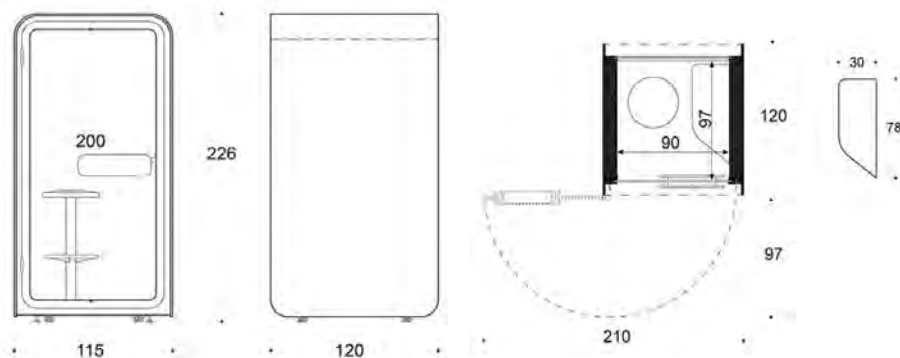

PodBooth

Design o4i Design Studio

PodBooth - Telefonkiosk

Telefonhytten PodBooth har utformats för att skapa en fridfull atmosfär i arbetsmiljön. Dörr med magnetstängning, runda hörn och rymlig inredning bidrar till användarupplevelsen. Standardutrustningen inkluderar hjul vilket gör den lätt att flytta. PodBooth har en enastående ljudisolering och även dess utsida fungerar som en akustisk yta.