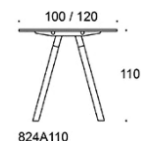

Frankie

Frankie bord, höjd 110 cm, skiva i olika storlekar och material: vit laminat (L11), ekfanér (TA), askfanér (SAP), vitbetsad askfanér (SAP1), svartbetsad askfanér (SAP9), A-ben i trä: ekfanér (TA), askfanér (SAP), vitbetsad askfanér (SAP1), svartbetsad askfanér (SAP9), benens fästen vitt, går att få i svart vid förfrågan. Vid önskemål om andra material, storlekar och former kontakta kundservice för offert.

		Beskrivning	Vit laminat	Ek	Ask	Betsad ask vit, svart
	120	824A110120 Frankie A-ben Ø120 cm, höjd 110 cm, går att få med 1 st kabellucka som tillval				
		Ek	16543	19694	19371	19729
		Ask	13956	17107	16780	17142
		Betsad ask svart (SAP9) eller vit (SAP1)	14231	17302	17508	17416
	160	824A110160 Frankie A-ben Ø160 cm, höjd 110 cm, går att få med 1 st kabellucka som tillval				
		Ek	22197	26503	25892	26627
		Ask	19610	23915	23305	24040
		Betsad ask svart (SAP9) eller vit (SAP1)	19850	24190	23579	24315
	200	824A110200 Frankie A-ben Ø200 cm, höjd 110 cm, går att få med 1 st kabellucka som tillval				
		Ek	24505	32733	31688	32633
		Ask	21918	30146	29100	30045
		Betsad ask svart (SAP9) eller vit (SAP1)	22193	30421	29375	30320
	240	824A110240 Frankie A-ben Ø240 cm, höjd 110 cm, går att få med 1 st kabellucka som tillval				
		Ek	25942	35905	34535	35699
		Ask	23354	33217	31965	33012
		Betsad ask svart (SAP9) eller vit (SAP1)	23629	33492	32240	33387