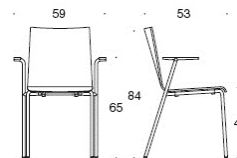

Form Universalstol fyrbensstativ

Material i sits: björk, bok, ek, laminat (vit eller svart) Alternativ klädsel: utan klädsel, sits och rygg i separat klädsel, helklädd. Stativ: grå, krom, Inspiring Colours. Filtassar. Armstöd i svart plast

Beskrivning	Oklädd
2806A Form fyrbensstativ utan klädsel, med armstöd	
Stativ grå	
Stomme Björk	2629
Stomme Ek	2818
Stommer Vit/Svart	2862
Stativ krom	
Stomme Björk	3142
Stomme Ek	3323
Stomme Vit/Svart	3075