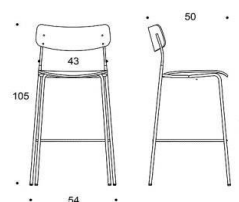

Ella - Fyrbenstativ

Sits och ryggstöd: Laminat: vit eller svart. Faner: ek, valnöt, ask eller betsad ask (svart, vit, röd, grön, brun, greige) sitthöjd 75cm. Klädselalternativ: utan klädsel, klädd sits, klädd rygg (fram eller helklädd). Metallstativ: svart, vit, röd, grön, brun, greige, krom eller Inspiring Colours.

Betsad Vit/Svart och färger

Beskrivning	Ek	Ask	Valnöt		
744978 Ella oklädd, utan armstöd	Svart	6741	6806	6640	6881
	Vit	6741	6806	6641	6881
	RAL	7075	7141	6974	7215
	Krom	6979	7044	6878	7119

Ella klädd sits och rygg. Utan armstöd.	Ek	7109	7377	7522	7700	7888	8103	9473
	Ask	7048	7317	7475	7640	7828	8043	9414
	Betsad Vit/Svart/	7097	7366	7511	7688	7876	8091	9462
	Färger	7097	7366	7511	7688	7876	8091	9462
	Valnöt	7141	7410	7555	7732	7920	8135	9506

Ella klädd sits och rygg utan armstöd.	Ek	7944	8330	8538	8793	9063	9372	11341
	Ask	7926	8311	8520	8775	9045	9354	11326
	Betsad Vit/Svart/	7944	8330	8539	8793	9063	9372	11341
	Färger	7944	8330	8539	8793	9063	9372	11341
	Valnöt	7988	8374	8283	8837	9107	9416	11385

Ella Helklädd, utan armstöd.	Helklädd	7827	8330	8602	8936	9287	9689	12256