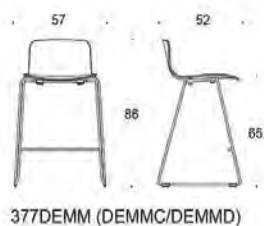

Sola

Design Antti Kotilainen

Sola - Stapelbar barstol med medar

Stapelbara barstolen Sola finns i två olika sitt- och ryggstödshöjder. Den höga barstolen passar utmärkt i kombination med ståbord och kan fås oklädd samt med olika klädsel- och materialalternativ.