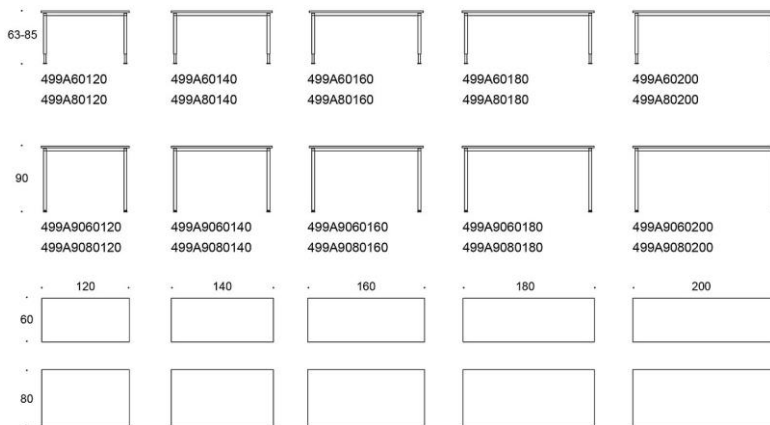

Alku A-Ben

Alku bord, A-ben, skiva laminat vit, manuell höjdstjustering 63-8 cm, eller fast höjd 90 cm, ben vit, vita skruvar för höjdstjustering. Alku bord går att få i ek, ask och betsad ask som special.

Art.nr	Bordsskiva	Vit Laminat
499A60120	120x60 Ben vita, Höjdstjustering 63-85 cm	3281
499A9060120	120x60 Ben vita, fast höjd 90 cm, fast höjd 90 cm	3362
499A60140	Alku 140x60 Ben vita, Höjdstjustering 63-85 cm	3392
499A9060140	140x60 Ben vita, fast höjd 90 cm	3473
499A60160	Alku 160x60 Ben vita, Höjdstjustering 63-85 cm	2510
499A9060160	160x60 Ben vita, fast höjd 90 cm	2592
499A60180	Alku 180x60 Ben vita, Höjdstjustering 63-85 cm	4207
499A9060180	180x60 Ben vita, fast höjd 90 cm	4108
499A60200	Alku 200x60 Ben vita, Höjdstjustering 63-85 cm	4463
499A9060200	200x60 Ben vita, fast höjd 90 cm	4545
499A80120	Alku 120x80 Ben vita, Höjdstjustering 63-85 cm	3600
499A9080120	120x80 Ben vita, fast höjd 90 cm	3682
499A80140	Alku 140x80 Ben vita, Höjdstjustering 63-85 cm	3719
499A9080140	140x80 Ben vita, fast höjd 90 cm	3801
499A80160	Alku 160x80 Ben vita, Höjdstjustering 63-85 cm	2510
499A9080160	160x80 Ben vita, fast höjd 90 cm	2592
499A80180	Alku 180x80 Ben vita, Höjdstjustering 63-85 cm	2622
499A9080180	180x80 Ben vita, fast höjd 90 cm	2703
499A80200	Alku 200x80 Ben vita, Höjdstjustering 63-85 cm	4433
499A9080200	200x80 Ben vita, fast höjd 90 cm	5767