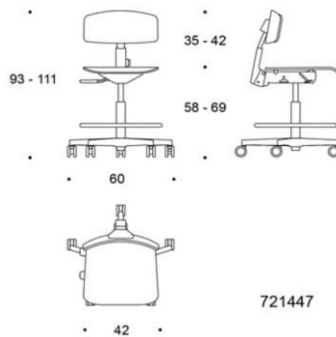

Elly

Design Iiro Viljanen

Elly - Höjdjusterbar Universalstol

Stolen Elly är lämplig för både lär- och arbetsmiljöer. Stolens justeringsalternativ garanterar en bra sittställning för alla. Sits- och rygglädseln ger också extra komfort utöver justeringarna.

Elly

Höjjustering med gasfjäder. Justering av ryggstödet höjd. Justering av sits- och ryggstödsinkel från samma spak. Stativet finns i svart plast eller borstad aluminium och kryssfoten har Ø608 mm, glidfötter finns som tillval. Sits och rygg i vitt eller grå laminat. Sitsen och ryggstödet kan fås med kläddesl.

Önskat standardlaminat måste anges vid beställning

	Beskrivning	Vit laminat	Grå laminat
	681435		
	Elly med hjul, sits och rygg i valfritt standardlaminat, 5-Stjärnigt underrede, höjjustering 36-48 cm		
	Svart plast Polerad aluminium	3716 4029	3716 4029
	721807		
	Elly med hjul, sits och rygg i valfritt standardlaminat, 5-Stjärnigt underrede, höjjustering 40-60 cm		
	Svart plast Polerad aluminium	4262 4575	4262 4575
	721447		
	Elly med hjul, sits och rygg i valfritt standardlaminat, 5-Stjärnigt underrede, inkl fotring, höjjustering 58-69 cm		
	Svart plast Polerad aluminium	5193 5505	5193 5505

Tillbehör

Beskrivning	PG02	PG04	PG05	PG06	PG07	PG08	PG12
Hårda hjul	0.00						
Glidfötter	109						
Fotring (ingår i artikel 721447)	1236						
Klädd sits	434	678	810	971	1142	1338	2584
Klädd sits och rygg	729	1119	1331	1589	1862	2175	4169