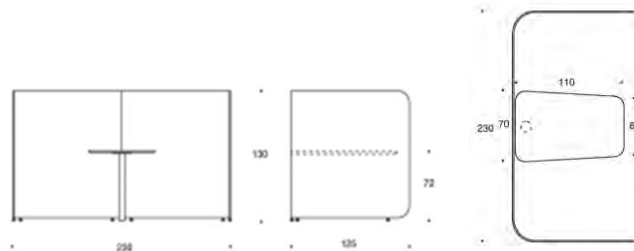

PodMeeting Cove

PodMeeting Cove, helklädd skärm och bordsskiva.
Tillbehör: Klädhängare, klädhängare med spegel, hållare för klädhängare, eluttag.
Kan med fördel kombineras med Sola eller PodLounge.

296M

Helklädd Skärm, Stativ vit
Bordsskiva:

Textil	PG02	PG04	PG05	PG06	PG07	PG08	PG12
Ek	53325	29134	62279	66141	70184	74834	104490
Ask	53208	59017	62162	65998	70068	74417	104373
Betsad ask svart eller vit	53449	59258	62403	66239	70309	74958	104614
Vit Laminat	53156	58965	62111	65946	70016	74666	104322