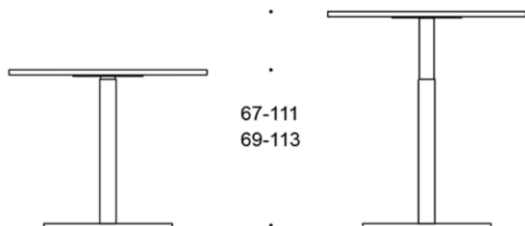

Bobby

Designer Iiro Viljanen

Bobby är ett utmärkt hjälpbord med höjdjustering och passar perfekt som avlastningsyta i mindre utrymmen. Tack vare det stora höjdjusteringsområdet kan bordet användas för både sittande och stående arbete såväl hemma som på kontoret. Bordsskivans rundade hörn och fasade kant bidrar till de rena linjerna. Välj mellan två storlekar, det som passar era lokaler bäst.

Bobby

Bordsskiva: ekfanér, vit laminat eller svart matt laminat. Justerbar höjd 67-111 cm
Höjdjusterbar bas: målad svart eller vit

		Beskrivning	Vit Laminat	Svart Laminat	EK
		752101 60x80 cm Stativ Vit/svart	9885	11914	10506
		726723 60x100 cm Stativ Vit/svart	10150	13574	10813

Spot

Skivan finns i tre storlekar och går att få i björk-, bok- eller ek fanér & vitt, ljusgrått och bjökmönstrat laminat. Stativet finns i vit, svart eller grå och har en manuell justerbar gaspelare med höjdjustering: stativ med hjul 69-113 cm, stativ med glidknappar 67-111 cm. Bordsskärm, frontpanel och glidknappar finns som tillval.