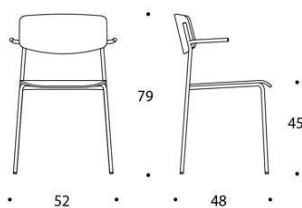

Elly

Design Iiro Viljanen

Elly - Universalstol med fyrbensstativ

Elly med fyrbensstativ är en stapelbar universalstol som har ett separat ryggstöd. Både sitsen och ryggstödet kan fås med klädsel. Stolen finns också med armstöd som gör att stolen kan hängas upp på bordsskivan