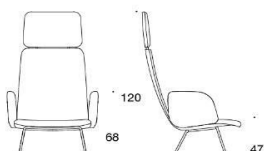

377DND

378DNDV

377DNKD

378DNKDV

377 DNKDH

378DNKDVH

Sola Konferensstol med medar

Helklädd. Låg rygg. Går att få med klädda armstöd. Medar: vit, svart, krom eller Inspiring colours (på offert). Filttassar.