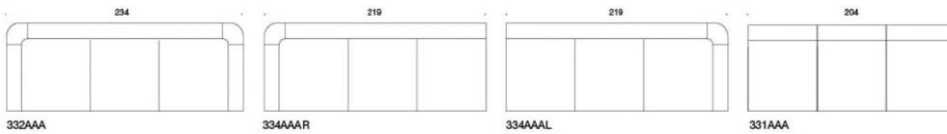

Nooa

Design Antti Kotilainen

Nooa - Soffa

Soffan i Nooa-serien är en trivsamt och bekväm sittplats för lobbyn eller andra mötesplatser i aktivitetsbaserade kontor. Med de olika varianterna skapas många kombinationer, och när soffan utrustas med avskärmning, blir det en trevlig och samtidigt avskild mötesplats.