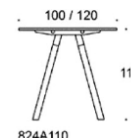

Frankie

Frankie bord, höjd 110 cm, skiva i olika storlekar och material: vit laminat (L11), ekfanér (TA), askfanér (SAP), vitbetsad askfanér (SAP1), svartbetsad askfanér (SAP9), A-ben i trä: ekfanér (TA), askfanér (SAP), vitbetsad askfanér (SAP1), svartbetsad askfanér (SAP9), benens fästen vitt, går att få i svart vid förfrågan. Vid önskemål om andra material, storlekar och former kontakta kundservice för offert.

	Beskrivning	Vit laminat	Ek	Ask	Betsad ask vit, svart
	824A110420100 Frankie A- ben 420x100 cm, höjd 110 cm, går att få med 2 st kabelluckor som tillval				
	Ek	32499	42765	41507	42570
	Ask	28618	38884	37626	38689
	Betsad ask svart (SAP9) eller vit (SAP1)	29301	39206	36038	39102

	824A110600100 Frankie A-ben 600x100 cm, höjd 110 cm, går att få med 3 st kabelluckor som tillval				
	Ek	42533	57623	56056	57488
	Ask	37358	52449	50831	52313
	Betsad ask svart (SAP9) eller vit (SAP1)	37907	52998	51301	52863

Frankie bord, höjd 110 cm, skiva i olika storlekar och material: vit laminat (L11), ekfanér (TA), askfanér (SAP), vitbetsad askfanér (SAP1), svartbetsad askfanér (SAP9), A-ben i trä: ekfanér (TA), askfanér (SAP), vitbetsad askfanér (SAP1), svartbetsad askfanér (SAP9), benens fästen vitt, går att få i svart vid förfrågan. Vid önskemål om andra material, storlekar och former kontakta kundservice för offert.