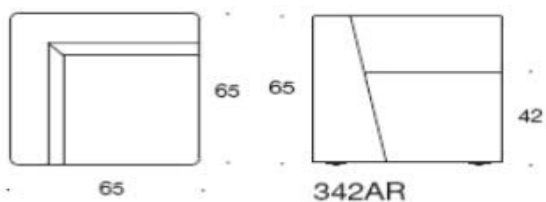

Bit

Design Iiro Viljanen

Bit - Fåtölj

Bit-fåtöljerna motsvarar behoven i flexibla arbets- och lärmiljöer. De dolda hjulen under fåtöljen gör den smidig att flytta runt. Fåtöljen Bit har ett kubiskt och lekfullt utseende. Serien formas lätt till olika grupper.