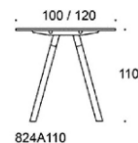

Frankie

Frankie bord, höjd 110 cm, skiva i olika storlekar och material: vit laminat (L11), ekfanér (TA), askfanér (SAP), vitbetsad askfanér (SAP1), svartbetsad askfanér (SAP9), A-ben i trä: ekfanér (TA), askfanér (SAP), vitbetsad askfanér (SAP1), svartbetsad askfanér (SAP9), benens fästen vitt, går att få i svart vid förfrågan. Vid önskemål om andra material, storlekar och former kontakta kundservice för offert.

	Beskrivning	Vit laminat	Ek	Ask	Betsad ask vit, svart
	824A110160100 Frankie A-ben 160x100 cm, höjd 110 cm, går att få med 1 st kabellucka som tillval Ek Ask Betsad ask svart (SAP9) eller vit (SAP1)	17538 14951 149501	21800 19212 19212	21360 18772 18772	21782 19195 19195
	824A110200100 Frankie A-ben 200x100 cm, höjd 110 cm, går att få med 1 st kabellucka som tillval Ek Ask Betsad ask svart (SAP9) eller vit (SAP1)	18267 15679 15954	23297 20710 20984	22758 20170 2454	23252 20664 20939
	824A110240100 Frankie A-ben 240x100 cm, höjd 110 cm, går att få med 1 st kabellucka som tillval Ek Ask Betsad ask svart (SAP9) eller vit (SAP1)	19194 16606 16881	25129 22541 22816	24491 21903 22178	25090 22503 22787
	824A110280100 Frankie A-ben 280x100 cm, höjd 110 cm, går att få med 1 st kabellucka som tillval Ek Ask Betsad ask svart (SAP9) eller vit (SAP1)	19824 17237 17512	26388 23801 24076	25657 23069 23344	26293 23705 23981
	824A110300100 Frankie A-ben 300x100 cm, höjd 110 cm, går att få med 2 st kabelluckor som tillval Ek Ask Betsad ask svart (SAP9) eller vit (SAP1)	29623 25742 26155	37224 33685 33780	36376 32495 32907	37192 33310 33722
	824A110400100 Frankie A-ben 400x100 cm, höjd 110 cm, går att få med 2 st kabelluckor som tillval Ek Ask Betsad ask svart (SAP9) eller vit (SAP1)	30284 26402 26815	40344 36436 36875	39266 35385 35795	40254 36373 36785