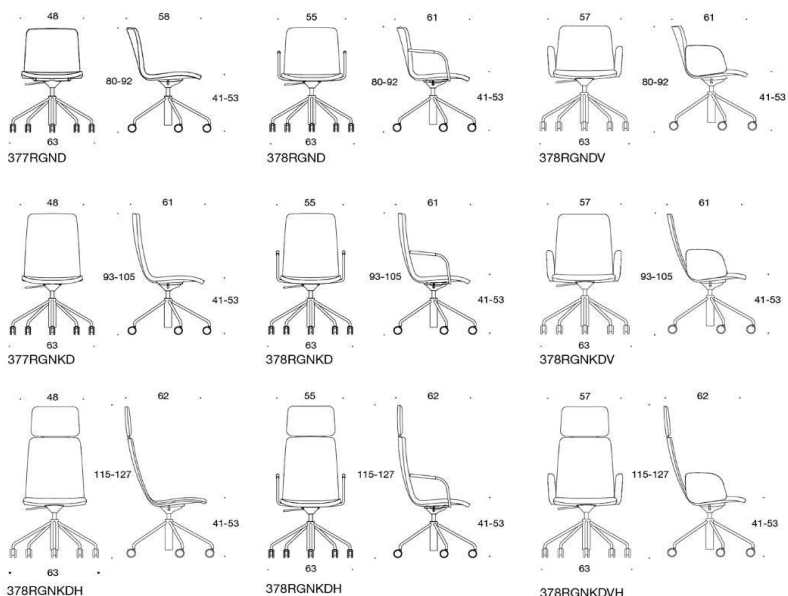

Sola

Design Antti Kotilainen

Sola - Konferensstol med höjdjustering och femfotskryss samt hjul

Konferensstolen Sola med femfotskryss finns med både lågt och högt ryggstöd. Underredet finns i svart, vitt, kromfärgat samt i flera RAL-färger. Utöver höjdjusteringen har stolen en tiltmekanism för ökad sittkomfort.