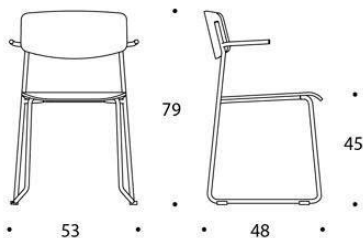

Elly

Design Iiro Viljanen

Elly - Universalstol med medar

Stolen Elly har en lätt och funktionell design med sitt separata ryggstöd. Både sitsen och ryggstödet kan fås med klädsel. Elly med medar kan radkopplas och är stapelbar. Stolen finns också med armstöd som gör att stolen kan hängas upp på bordsskivan.

685396

685342