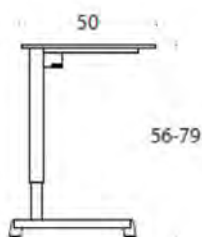

Trivia

Design Iiro Viljanen

Trivia - Skolbord

Trivia-bordet passar för skolbarn i alla åldrar. Under planeringen av Trivia har vi fäst extra uppmärksamhet vid ergonomi och säkerhet. Bordet kan justeras till ståhöjd. Bänklådan av filt slamrar inte vilket gör lektionerna lugnare. Skivan är tiltbar eller fast, med eller utan filtlåda.

OP1321*