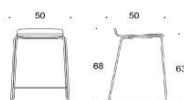

2805DEDM

Form barstol, medar, sitthöjd 63 cm, helklädd

Stativ vit eller svart
Krom

Beskrivning

PG02

PG04

PG05

PG06

PG07

PG08

PG12

3165	3302	3376	3466	3562	3672	4369
3124	3261	3335	3425	3521	3630	4328