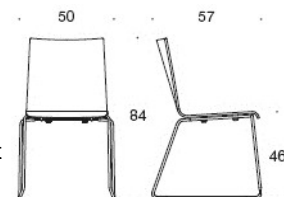

Form Universalstol med medar

Material i sits: björk, bok, ek, laminat (vit eller svart) Alternativ klädsel: utan klädsel, sits och rygg i separat klädsel, helklädd Stativ: grå, vit, svart, krom, Inspiring Colours. Filttassar. Armstöd i svart plast

	Beskrivning	Oklädd								
	2805D									
	Form medar utan klädsel									
	Stativ grå, svart, vit									
	Stomme Björk		2893							
	Stomme Ek		2849							
	Stomme Vit/Svart		2893							
	Stativ krom									
	Stomme Björk		2671							
	Stomme Ek		2861							
	Stomme Vit/Svart		2904							
	2805DC									
	Form medar, klädd sits									
	Stativ grå, svart, vit									
	Stomme Björk		3346	3590	3722	3883	4054	4249	5955	
	Stomme Ek		3535	3779	3912	4073	4244	4439	5685	
	Stomme Vit/Svart		3579	6823	3955	4116	4287	4820	5228	
	Stativ krom									
	Stomme Björk		3357	3061	3734	3895	4066	4261	5057	
	Stomme Ek		3547	3791	3923	4084	4255	4451	5069	
	Stomme Vit/Svart		3590	3834	3966	4828	4299	4494	5740	
		2805DBC								
		Form medar med klädd sits och rygg								
Stativ grå, svart, vit										
Stomme Björk			3948	4436	4701	5023	5364	5756	8248	
Stomme Ek			4138	4626	4890	5213	5555	5945	8437	
Stomme Vit/Svart			4189	4669	4933	5256	5598	5989	8481	
	Stativ krom									
	Stomme Björk		3960	4448	4712	5035	5377	5769	8259	
	Stomme Ek		4150	4638	4902	5224	5566	5957	8449	
	Stomme Vit/Svart		4193	4681	4945	5268	5610	6000	8492	
	2805DD									
	Form medar, helklädd, utan armstöd									
	Stativ grå, svart, vit		4599	3923	4174	4880	4855	5185	7544	
	Stativ krom		3471	3934	4186	492	4817	5188	7555