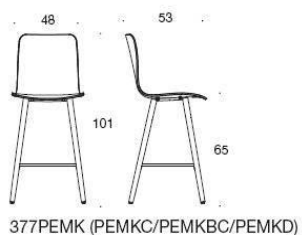

Sola

Design Antti Kotilainen

Sola - Barstol med träben

Barstolen Solas träben ger en ombonad känsla i rummet. Den kan fås med två olika sitt- och ryggstödshöjder. Stolens noggranna finish och tillgängliga form samt de olika underredena gör den idealisk för många olika typer av miljöer.