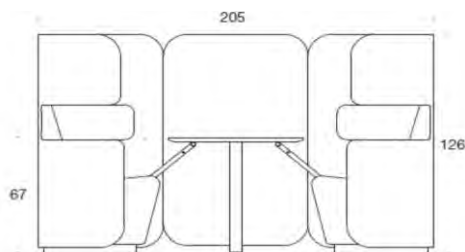

PodMeeting

Design o4i Design Studio

PodMeeting - Mötesplats med soffor

PodMeeting erbjuder en skyddad och trivsamt mötesplats för upp till fyra personer. Vid behov kan den kompletteras med eluttag och whiteboard. PodMeeting består av två soffor, ett bord och en skärm. Fönsterluckorna fungerar även som armstöd.