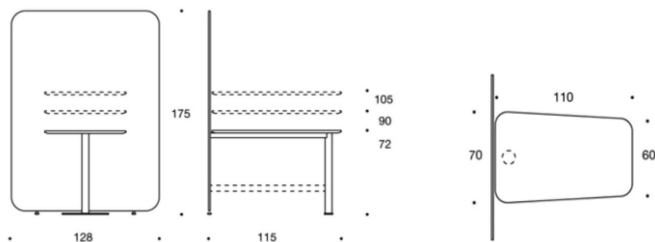

PodMeeting Xpress

PodMeeting Xpress, helklädd skärm 128x175cm.
Bordet går att få i tre olika höjder 72cm 90cm och 105cm. Stativ vit. Tillbehör: Eluttag

297HM72

Höjd på bord 72cm

Textil	PG02	PG04	PG05	PG06	PG07	PG08	PG12
Ek	19444	22764	24561	26753	29079	31736	48682
Ask	19328	22670	24445	26636	28962	31619	48665
Betsad ask svart eller vit	20064	22888	24686	26877	29203	31860	48806
Vit Laminat	19276	22596	24393	26885	28511	30864	44614

297HM90

Höjd på bord 90cm

7Ek	19940	23259	25057	27249	29574	31528	4917
Ask	19823	23142	24940	27165	29458	32114	49061
Betsad ask svart eller vit	20064	23384	25181	27373	29689	32385	49302
Vit Laminat	19772	23091	24888	27080	29406	31360	49009

297HM105

Höjd på bord 105cm

Ek	19978	23289	25095	27286	29612	31566	49215
Ask	19861	23161	24979	27170	29495	32152	49099
Betsad ask svart eller vit	20102	23422	25219	27411	49340	32393	28297
Vit Laminat	19810	23129	24926	27118	29444	32101	49047