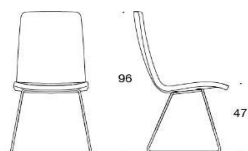

Sola

Design Antti Kotilainen

Sola - Konferensstol med medar

Konferensstolen Sola med medar ger ett lätt visuellt uttryck. Finns med både lågt och högt ryggstöd. Tack vare sin höga sittkomfort passar Sola stolen även för långa möten. Konferensstolen Sola är cirkulär. Sittskalen passar alla Sola stativ.

377DNKD

377 DNKDH

378DNKDVH