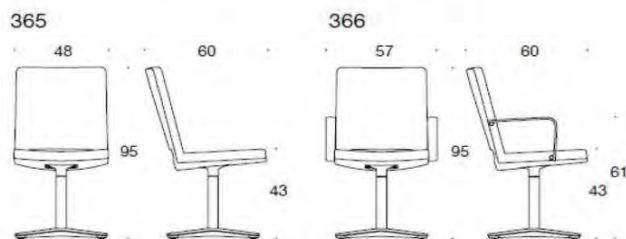

SoftX

Design Julia Läufer, Marcus Keichel

SoftX - Konferensstol med kryssfot

SoftX är en helklädd stol med fyrfotskryss. Den passar för många olika miljöer från konferensrum till restauranger. Kan fås både med och utan armstöd.

367

368

SENAB

22% RABATT SKA DRAS AV PÅ ANGIVNA PRISER