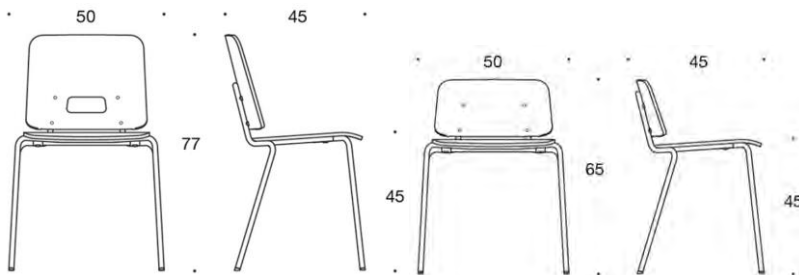

Grip NxT

Design Mikko Halonen

Grip NxT - Universalstol med fyrbensstativ

Grip NxT är en lätt och stadig universalstol med fyrbensstativ för skolor. Stolarna kan staplas och vi erbjuder också transport- och förvaringsvagnar till stolarna. Stolen kan hängas på bordet från ryggstödet utan någon separat hängare. Stolen finns i två olika ryggstödshöjder.

NXT0011

NXT0011M

SENAB

22% RABATT SKA DRAS AV PÅ ANGIVNA PRISER