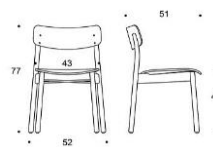

Ella - Universalstol med träben

Laminat: vit eller svart. Faner: ek, valnöt, ask eller betsad ask (svart, vit, röd, grön, brun, greige) Sitt höjd 45cm. Klädselalternativ: utan klädsel Armstöd: svart plast Träben: ek, ask eller betsad ask (svart, vit, röd, grön, brun, greige).