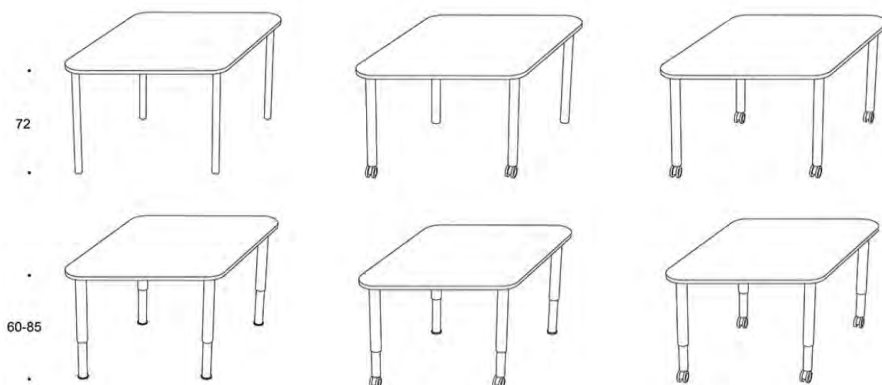

PentaGo

PentaGo bordet har en formad bordsskiva i mått 60 (41)x70 cm, följer kraven enligt E0.5. Bordsskivan är tillverkad i spånskiva täckt med laminat i vitt, grått eller björkmönster. Stativet med fast höjd 75 cm finns i epoxylackat stål vitt, grått eller svart med glidskenor & filttassar. Väskkrok på båda sidor.

	Beskrivning	Vit laminat	Grå laminat	Björklaminat
	212P			
	PentaGO, 60(41)x70 cm, fast höjd 72 cm, väskkrok på båda sidor			
	Grått stativ	3511	3549	3581
	Vitt stativ	3511	3549	3581
	Svart stativ	3511	3549	3581

Tillbehör

Låsbara hjul

210

Salmiakki

Design Iiro Viljanen

Salmiakki - Elev- och grupparbetsbord

Salmiakki är väldigt mångsidigt bord, med plats för upp till fyra personer. Borden kan formas till olika kombinationer och passar bra för såväl individuellt arbete som par- och grupparbete. Finns med höjdjustering eller fast höjd, med eller utan hjul.

Salmiakki

Salmiakki, bordsskiva finns i björkfanér, vit laminat, grå laminat eller björklaminat. Stativ med 4 ben i grå, svart, fast höjd 72 cm. Går att få med 2 eller 4 st hjul som tillval.

	Beskrivning	Björk	Vit laminat	Grå laminat	Björk laminat
	496666SC120				
	Salmiakki, fast höjd 72 cm				
	Stativ mellangrå	5028	4335	4230	4932
	Stativ svart	4439	4246	4141	4844
	496666S120				
	Salmiakki, manuell höjjustering 60-85 cm				
	Stativ mellangrå	5505	5312	5027	5910
	Stativ svart	5567	5374	5269	5971