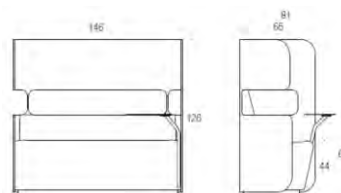

PodSofa

PodSofa, med hög rygg. Helkläd sits och skärm. Bas svart
Tillbehör: Laptopbord i vit, svart eller Inspiring Colours, Eluttag.

	Textil	PG02	PG04	PG05	PG06	PG07	PG08	PG12
  2982H (R=Höger, L=Vänster) PodSofa, hög rygg, asymmetrisk skärm, framdragen höger (R) eller vänster (L) sida, kan fås med eller utan hål i skärmen (anges vid beställning), fast bas. Tillbehör Laptopbord		37443	43301	46472	50340	54445	59133	89035
  2982HS Podsofa, hög rygg, symmetrisk skärm, framdragen skärm båda sidor, kan fås med eller utan hål i skärmen (anges vid beställning), fast bas. Tillbehör 1 st eller 2 st laptopbord.		37005	43351	46789	50977	55423	60503	92899

Tillbehör

Laptopbord (kan ej eftermonteras)	
Svart	1312
Vit	1312