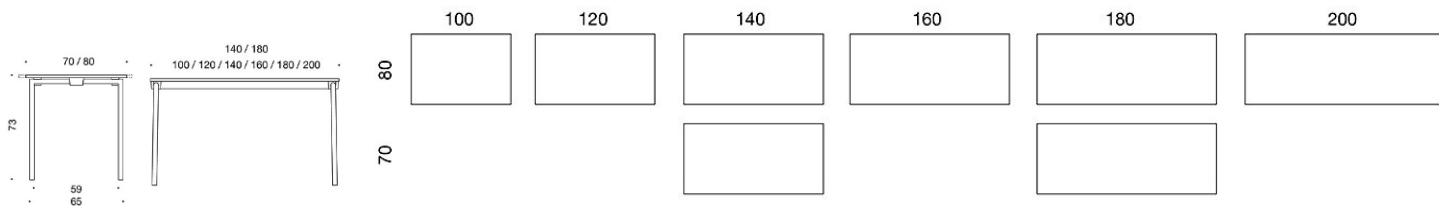

Snap

Snap, bordsskiva finns i vit laminat, grå laminat eller björklaminat. Stålunderrede med 4 ben i vit eller svart. (trevärdigt), fast höjd 72 cm. Stativet har dolda hjul som gör det enkelt att flytta. 1 person kan enkelt fälla ihop och packa borden på transportvagnen.

Art.nr	Beskrivning	Vit laminat	Grå laminat	Björk laminat
SNAP/41005	Snap fällbord, 100x50 cm, fast höjd 72 cm	Stativ vit	9730	8060
		Stativ svart	9730	8060
SNAP/41005Q	Snap fällbord, 100x50 cm med rundade hörn, fast höjd 72 cm	Stativ vit	9548	9576
		Stativ svart	9548	9576
SNAP/41205	Snap fällbord, 120x50 cm, fast höjd 72 cm	Stativ vit	9951	10600
		Stativ svart	9951	10600
SNAP/41205Q	Snap fällbord, 120x50 cm med rundade hörn, fast höjd 72 cm	Stativ vit	9728	9767
		Stativ svart	9728	9767
SNAP/41405	Snap fällbord, 140x50 cm, fast höjd 72 cm	Stativ vit	10285	10326
		Stativ svart	10285	10326
SNAP/41405Q	Snap fällbord, 140x50 cm med rundade hörn, fast höjd 72 cm	Stativ vit	10061	10101
		Stativ svart	10061	10101
SNAP/41006	Snap fällbord, 100x60 cm, fast höjd 72 cm	Stativ vit	9431	9567
		Stativ svart	9431	9567
SNAP/41206	Snap fällbord, 120x60 cm, fast höjd 72 cm	Stativ vit	9484	10029
		Stativ svart	9484	10029
SNAP/41406	Snap fällbord, 140x60 cm, fast höjd 72 cm	Stativ vit	10255	10362
		Stativ svart	10255	10362
SNAP/41606	Snap fällbord, 160x60 cm, fast höjd 72 cm	Stativ vit	11110	11275
		Stativ svart	11110	11275
SNAP/41806	Snap fällbord, 180x60 cm, fast höjd 72 cm	Stativ vit	11687	11700
		Stativ svart	11687	11700