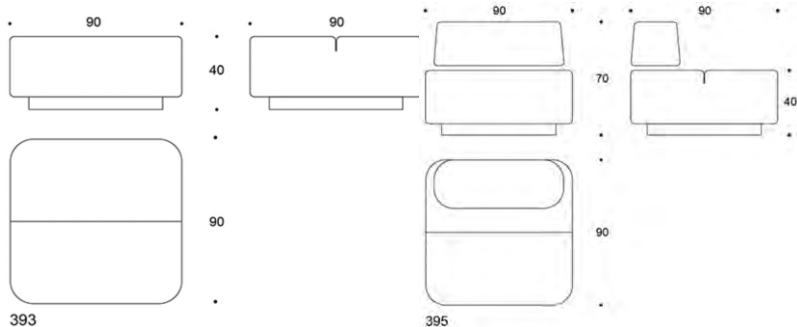

Movie

Design Rane Vaskivuori

Movie - Sittpuff

Sittmodulen Movie med ryggstöd, fungerar både som fristående fåtölj och som en del av en grupp med andra Movie-moduler. Movie är en helklädd sittmöbel som passar särskilt bra i lobbyutrymmen. Modulerna går att koppla samman och kombineras fritt till stora soffgrupper.