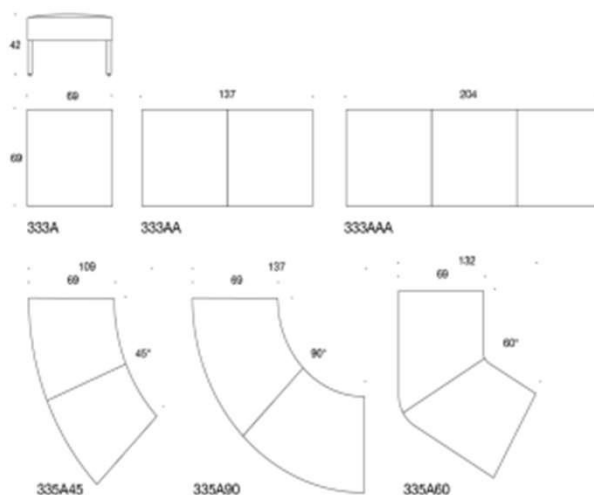

Nooa

Design Antti Kotilainen

Nooa - Bänk

Bänkarna i Nooa-serien ger bekväma sittplatser som enkelt anpassas för olika lobby- och mötesutrymmen. Utöver olika klädsel finns det möjlighet att välja från ett stort urval av material till benen: utöver elegant trä finns det nästan 100 RAL-färger att välja bland.