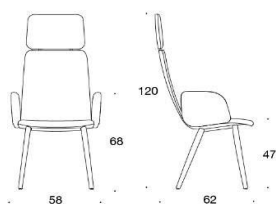

377PND

378PNDV

377PNKD

378PNKDV

377PNKDH

378PNKDVH

Sola Konferensstol med träben

Helklädd. Låg rygg. Går att få med klädda armstöd. Träben: ek, ask eller
betsad ask vit eller svart. Filttassar.