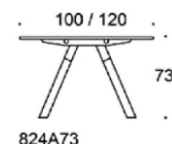

Beskrivning	Vit laminat	Ek	Ask	Betsad ask vit, svart
	824A73200 Frankie A-ben Ø200 cm, höjd 73 cm, går att få med 1 st kabellucka som tillval				
	Ek	22653	30881	29835	30780
	Ask	20789	29017	27971	28917
	Betsad ask svart (SAP9) eller vit (SAP1)	20968	29196	28150	29096

	824A73240 Frankie A-ben Ø240 cm, höjd 73 cm, går att få med 1 st kabellucka som tillval				
	Ek	24089	33952	32700	33847
	Ask	22026	32088	30837	31983
	Betsad ask svart (SAP9) eller vit (SAP1)	22404	32267	31016	62162