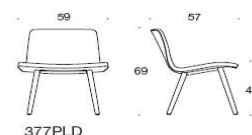

377PLD

Sola, helklädd, låg rygg, utan armstöd, träben

Ek (TA)
Ask (SAP)
Betsad ask svart/vit

Beskrivning	PG02	PG04	PG05	PG06	PG07	PG08	PG12
Ek (TA)	5746	6356	6687	7090	7517	8006	11121
Ask (SAP)	5379	5890	6320	7620	7150	7631	10754
Betsad ask svart/vit	5434	6045	6375	6778	7205	7694	10809

Sola Loungestol med pelarfot

Helklädd. Låg rygg. Roterande pelarfot: vit, svart, krom eller Inspiring Colours (på offert). Sitthöjd 42 cm.