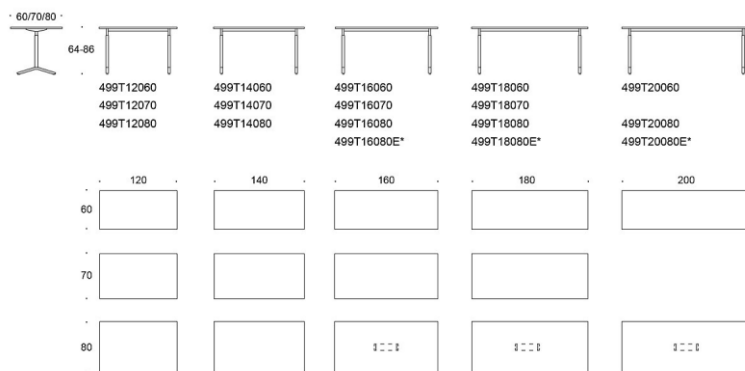

Art.nr	Bordsskiva	Vit Laminat
499A60120	120x60 Ben vita, Höjdstjustering 63-85 cm	3281
499A9060120	120x60 Ben vita, fast höjd 90 cm, fast höjd 90 cm	3362
499A60140	Alku 140x60 Ben vita, Höjdstjustering 63-85 cm	3392
499A9060140	140x60 Ben vita, fast höjd 90 cm	3473
499A60160	Alku 160x60 Ben vita, Höjdstjustering 63-85 cm	2510
499A9060160	160x60 Ben vita, fast höjd 90 cm	2592
499A60180	Alku 180x60 Ben vita, Höjdstjustering 63-85 cm	4207
499A9060180	180x60 Ben vita, fast höjd 90 cm	4108
499A60200	Alku 200x60 Ben vita, Höjdstjustering 63-85 cm	4463
499A9060200	200x60 Ben vita, fast höjd 90 cm	4545
499A80120	Alku 120x80 Ben vita, Höjdstjustering 63-85 cm	3600
499A9080120	120x80 Ben vita, fast höjd 90 cm	3682
499A80140	Alku 140x80 Ben vita, Höjdstjustering 63-85 cm	3719
499A9080140	140x80 Ben vita, fast höjd 90 cm	3801
499A80160	Alku 160x80 Ben vita, Höjdstjustering 63-85 cm	2510
499A9080160	160x80 Ben vita, fast höjd 90 cm	2592
499A80180	Alku 180x80 Ben vita, Höjdstjustering 63-85 cm	2622
499A9080180	180x80 Ben vita, fast höjd 90 cm	2703
499A80200	Alku 200x80 Ben vita, Höjdstjustering 63-85 cm	4433
499A9080200	200x80 Ben vita, fast höjd 90 cm	5767

Alku T-Ben

Design Iro Viljanen

Alku - Universalbord med T-ben

Alku-borden med T-ben passar i aktivitetsbaserade kontor, matsalar och lärmiljöer. Fördelen med T-ben är att

Alku T-Ben

Alku bord, T-ben, manuell höjdjustering 64-86 cm, skiva laminat vit, ben vit. Alku bord går att få i ek, ask och betsad ask som special.

Alku I-Ben

Design Iro Viljanen

Alku - Universalbord med I-ben

Alku-bordet med I-ben i metall passar med sina enkla och rena linjer lika bra hemma som på kontoret. Den finns i tre olika höjder: höjdjustering 63–87 cm och fast höjd 90 cm och 110 cm. Bordets form är designad att vara så enkel som möjligt, inte ens höjdjusteringsmekanismen döljs.