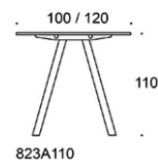

Frankie bord, höjd 110 cm, skiva i olika storlekar och material: vit laminat(L11), ekfanér (TA), askfanér (SAP), vitbetsad askfanér (SAP1), svartbetsad askfanér (SAP9), A-ben metall: vit (MP11) eller svart (MP16), Inspiring Colours finns som tillval. Vid önskemål om andra material, storlekar och former kontakta kundservice för offert.

	Beskrivning	Vit laminat	Ek	Ask	Betsad ask vit, Svart
	823A110120 Frankie A-ben Ø120 cm, höjd 110 cm, går att få med 1 st kabellucka 30 cm som tillval	Vit 12064 Svart 12064	15215 15215	14891 14891	15250 15250
	823A110160 Frankie A-ben Ø160 cm, höjd 110 cm, går att få med 1 st kabellucka som tillval	Vit 17718 Svart 17718	22024 22024	21413 21413	22148 22148
	823A110200 Frankie A-ben Ø200 cm, höjd 110 cm, går att få med 1 st kabellucka som tillval	Vit 20026 Svart 20026	28254 28254	27208 2708	28153 28153