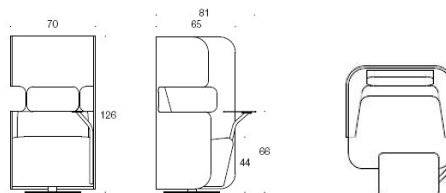

PodSeat

PodSeat, med hög rygg. Helklädd sits och skärm. Bord i metall vit, svart eller Inspiring Colours. Fast eller roterbar bas.

Tillbehör: Laptopbord i vit, svart eller Inspiring Colours. Eluttag.

	Textil	PG02	PG04	PG05	PG06	PG07	PG08	PG12
2981								
	PodSeat, hög rygg, asymmetrisk skärm, framdragen höger (R/RF) eller vänster (L/LF) sida, kan fås med eller utan hål i skärmen (anges på beställning)							
	Fast bas (F)	31657	31657	38618	41599	44763	48377	71429
Roterbar bas	31657	31657	38618	41599	44763	48377	71429	
2981S/SF								
	PodSeat, hög rygg, symmetrisk skärm, framdragen skärm båda sidor, kan fås med eller utan hål i skärmen (anges på beställning)							
	Fast bas (F)	32195	37199	39908	43212	46717	50722	76266
Roterbar bas	32195	37199	39908	43212	46717	50722	76266	

Tillbehör

Laptopbord (kan ej eftermonteras)	
Svart	1312
Vit	1312