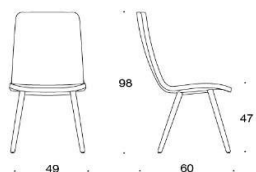

Sola

Design Antti Kotilainen

Sola- Konferensstol med träben

Konferensstolen Sola finns med både lågt och högt ryggstöd. Träbenen ger en varm och ombonad känsla. Sola konferensstolar är högklassiga med noggrann finish, som också är väldigt sköna att sitta i. Konferensstolen Sola är cirkulär. Sittskalen passar alla Sola stativ.

377PNKD