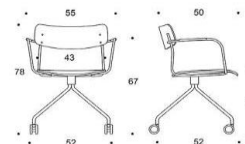

Ella - Universalstol med fyrfotskryss I Långa armstöd

	Betsad Vit/Svart och färger				Ek	Ask	Valnöt				
	PG02	PG04	PG05	PG06				PG07	PG08	PG12	
745323 Ella oklädd med långa armstöd fyrfotskryss samt hjul Svart/vit Krom RAL-färg											
		8703	8768	8601	8843						
		8953	9018	8851	9092						
		8073	8185	8601	8843						
Ella klädd sits. Med lång armstöd fyrfotskryss samt hjul. Ek Ask Betsad Vit/Svart/ Färger Valnöt											
		8706	9004	9150	9327	9515	9730	11111			
		8646	8934	9090	9267	9455	9680	11041			
		8721	8849	9138	9316	9504	9719	11089			
	8065	9037	9182	9360	9548	9763	11133				
Ella klädd sitt och rygg. Med långa armstöd fyrfotskryss samt hjul. Ek Ask Betsad Vit/Svart/ Färger Valnöt											
		9541	9957	10166	10421	10691	10999	12968			
		9553	9939	10148	10402	10672	10981	12950			
		9571	9957	10166	10421	10691	10999	12968			
	9616	10001	10210	10465	10735	11044	13012				
Ella helklädd. Med långa armstöd fyrfotskryss samt hjul. Helklädd											
		9455	9957	10230	10562	10914	11316	13883