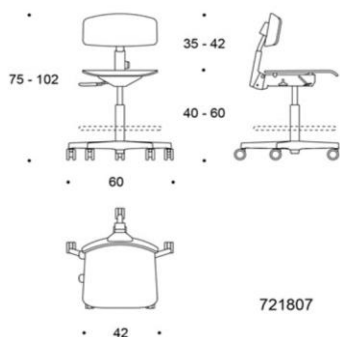

Elly

Design Iiro Viljanen

Elly - Höjdjusterbar Universalstol

Stolen Elly är lämplig för både lär- och arbetsmiljöer. Stolens justeringsalternativ garanterar en bra sittställning för alla. Sits- och rygglädseln ger också extra komfort utöver justeringarna.

Elly

Höjjustering med gasfjäder. Justering av ryggstödet höjd. Justering av sits- och ryggstödsinkel från samma spak. Stativet finns i svart plast eller borstad aluminium och kryssfoten har Ø608 mm, glidfötter finns som tillval. Sits och rygg i vitt eller grå laminat. Sitsen och ryggstödet kan fås med kläddesl.

Önskat standardlaminat måste anges vid beställning

	Beskrivning	Vit laminat	Grå laminat
	681435		
	Elly med hjul, sits och rygg i valfritt standardlaminat, 5-Stjärnigt underrede, höjjustering 36-48 cm		
	Svart plast Polerad aluminium	3716 4029	3716 4029
	721807		
	Elly med hjul, sits och rygg i valfritt standardlaminat, 5-Stjärnigt underrede, höjjustering 40-60 cm		
	Svart plast Polerad aluminium	4262 4575	4262 4575
	721447		
	Elly med hjul, sits och rygg i valfritt standardlaminat, 5-Stjärnigt underrede, inkl fotring, höjjustering 58-69 cm		
	Svart plast Polerad aluminium	5193 5505	5193 5505

Tillbehör

Beskrivning	PG02	PG04	PG05	PG06	PG07	PG08	PG12
Hårda hjul	0.00						
Glidfötter	109						
Fotring (ingår i artikel 721447)	1236						
Klädd sits	434	678	810	971	1142	1338	2584
Klädd sits och rygg	729	1119	1331	1589	1862	2175	4169