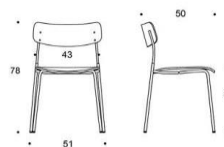

Ella - Universalstol med fyrbensstativ

Sits och ryggstöd: Laminat: vit eller svart. Faner: ek, valnöt, ask eller betsad ask (svart, vit, röd, grön, brun, greige) Sitthöjd 45cm. Klädselalternativ: utan klädsel. Armstöd: svart plast. Metallstativ: svart, vit, röd, grön, brun, greige, krom, Inspiring Colours

Beskrivning	Betsad Vit/Svart och färger				Ek	Ask	Valnöt					
	PG02	PG04	PG05	PG06				PG07	PG08	PG12		
744415 Ella oklädd, utan armstöd fyrbensstativ Svart/vit RAL-färg Krom												
	4973	5048	5871	5112								
	5225	5290	5123	5364								
	5007	5072	4095	5146								
Ella klädd sits. Utan armstöd fyrbensstativ. Ek Ask Betsad Vit/Svart/ Färger Valnöt												
	5258	5526	5672	5879	6037	6525	7623					
	5109	5155	5612	5789	5977	6192	7562					
	5246	5515	5560	5838	6026	6241	7611					
	5291	5559	5097	5882	6070	6285	7655					
Ella klädd sitt och rygg. Utan armstöd fyrbensstativ. Ek Ask Betsad Vit/Svart/ Färger Valnöt												
	6093	6479	6688	6942	7231	7521	9490					
	6041	6461	6670	6924	7194	7503	7472					
	6093	6479	6688	6942	7213	7521	9490					
	6137	6503	6375	6987	7257	7565	9534					
Ella helklädd. Utan armstöd fyrbensstativ. Helklädd												
	5977	6479	6752	7084	7436	7838	10405