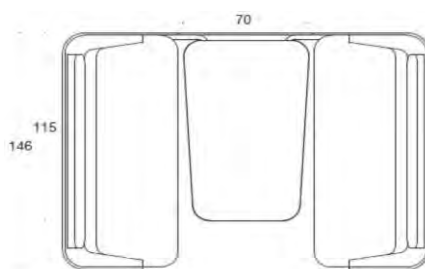

PodMeeting

Design o4i Design Studio

PodMeeting - Mötesplats med soffor

PodMeeting erbjuder en skyddad och trivsamt mötesplats för upp till fyra personer. Vid behov kan den kompletteras med eluttag och whiteboard. PodMeeting består av två soffor, ett bord och en skärm. Fönsterluckorna fungerar även som armstöd.