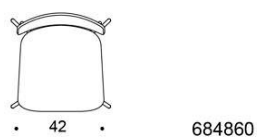

Elly

Design Iiro Viljanen

Elly - Universalstol med fyrbensstativ

Elly med fyrbensstativ är en stapelbar universalstol som har ett separat ryggstöd. Både sitsen och ryggstödet kan fås med klädsel. Stolen finns också med armstöd som gör att stolen kan hängas upp på bordsskivan