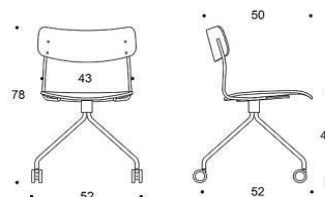

Ella - Universalstol med fyrfotskryss

Sits och ryggstöd: Laminat: vit eller svart. Faner: ek, valnöt, ask eller
betsad ask (svart, vit, röd, grön, brun, greige) Sitthöjd 45cm.
Klädselalternativ: utan klädsel, Armstöd: svart plast. Metallstativ: svart, vit,
röd, grön, brun, greige, krom, Inspiring Colours

Beskrivning	Betsad Vit/Svart och färger		Ek	Ask	Valnöt					
	PG02	PG04				PG05	PG06	PG07	PG08	PG12
745350 Ella oklädd, utan armstöd fyrfotskryss samt hjul Svart/vit Krom RAL-färg		7183	7248	7082	7323					
		7599	7664	7498	7739					
		7416	7481	7314	7555					
Ella klädd sits. Utan armstöd fyrfotskryss samt hjul Ek Ask Betsad Vit/Svart/ Färger Valnöt		7449	7717	7863	8040	8228	8443	9814		
		7389	7857	7802	7980	8168	8383	9753		
		7437	7706	7851	8028	8216	8431	9802		
		7481	7750	7895	8072	8261	8445	9846		
Ella klädd sitt och rygg. Utan armstöd fyrfotskryss samt hjul Ek Ask Betsad Vit/Svart/ Färger Valnöt		8284	8670	8849	9143	9403	9702	11681		
		8266	8652	9267	9115	9385	9694	11663		
		8258	8670	8849	9133	9403	9712	11611		
		8328	8714	8923	9177	9448	9475	11725		
Ella helklädd. Utan armstöd fyrfotskryss samt hjul Helklädd		8167	8670	8942	9244	9627	10029	12596