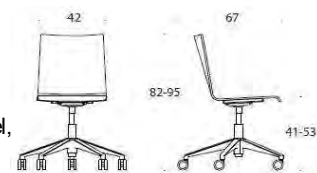

Form Höjdjusterbar universalstol med hjul

Material i sits: björk, ek, laminat vit eller svart. Alternativ klädsel: utan klädsel, sits och ryggstöd i separat klädsel, helklädd. Stativ: fotkryss i polerat aluminium. Armstöd i svart plast. Finns med bromshjul.

	Beskrivning	Oklädd							
		PG02	PG04	PG05	PG06	PG07	PG08	PG12	
	2805R Form fotkryss med hjul, utan klädsel, utan armstöd Polerat aluminium								
	Stomme Björk				2938				
	Stomme Ek				3128				
	Stomme Vit				3171				
	Stomme Svart				3162				
	2805RC Form fotkryss med hjul,klädd sits, utan armstöd Polerat aluminium								
	Stomme Björk	3624	3868	4001	4162	4333	4528	5774	
	Stomme Ek	3814	4058	4190	4351	4522	4718	5964	
	Stomme Vit	3857	4101	4233	4395	4566	4761	6007	
	Stomme Svart	3848	4090	4225	4386	4557	5747	5958	
	2805RBC Form fotkryss med hjul, klädd sits och rygg, utan armstöd Polerat aluminium								
	Stomme Björk	4227	4715	4978	5302	5644	6036	8526	
	Stomme Ek	4417	4915	5169	5491	5833	6228	8716	
	Stomme Vit	4460	4948	5212	5535	5877	6267	8759	
	Stomme Svart	4451	4939	5203	5526	5868	6258	8758	
	2805RD Form fotkryss med hjul, helklädd, utan armstöd Polerat aluminium								
	Helklädd	3738	4201	4453	4759	5054	5455	7822