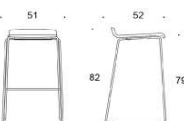

PG05

PG06

PG07

PG08

PG12

3165	3302	3376	3466	3562	3672	4369
3124	3261	3335	3425	3521	3630	4328

2805DE

Form barstol, medar, sitthöjd 78 cm, utan klädsel
Sits vit eller svart laminat