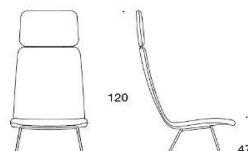

Sola

Design Antti Kotilainen

Sola - Konferensstol med medar

Konferensstolen Sola med medar ger ett lätt visuellt uttryck. Finns med både lågt och högt ryggstöd. Tack vare sin höga sittkomfort passar Sola stolen även för långa möten. Konferensstolen Sola är cirkulär. Sittskalen passar alla Sola stativ.

377 DNKDH

378DNKDVH