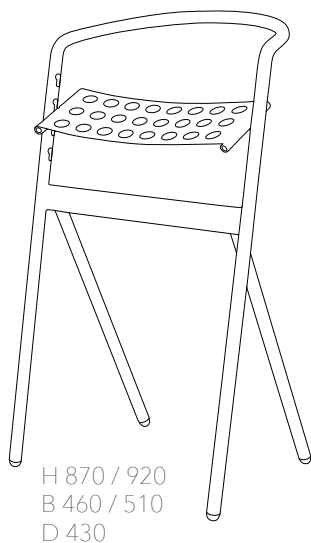

MÖBLER

SENAB

Matting AB |

22% RABATT SKA DRAS AV PÅ ANGIVNA PRISER

Prislista för år 2024. Alla priser är angivna i SEK exkl. moms.

CHOICE stol

StandUp CHOICE stol är utformad med den nya generationens design i funktion och estetik. CHOICE gör det enkelt att växla mellan att stå och vila, med rörlig sits och med flexibel sitthöjd. Stapelbar och lätt att flytta undan. Välj till en avtagbar stoppad stolsits i valfritt tyg och färg. Svensktillverkad med hållbara material. Material: Metall (varav 8-20% återvunnet), plast. Design Dan Ihereborn.