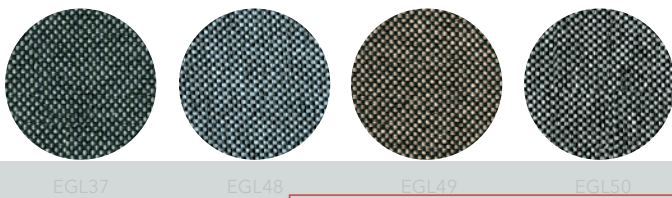

S16 Beige

IMOLA
/ Nevotex

Cobalt

Mörk grön

Petrol

Rost

ORINOCO
/ Davis

ORINOCO
/ Davis

ORINOCO
/ Davis

RIVET
/ Camira

RIVET
/ Camira

RIVET
/ Camira

RIVET
/ Camira

RIVET
/ Camira

MATRISER

Standard / Selected

TEXTIL

	BALANCE sittboll Ø650	BALANCE sittboll Ø750	CHOICE stolsdyna	SCREEN bordsskärm
STANDARD omgående leverans				
Alcala Ljusgrå 21				x
Alcala Grå 22	x	x		
Alcala Blå 23				x
Alcala Blå 55	x	x		
Alcala Grön 63				x
Alcala Orange 48				x
Alcala Brun 44				
Alcala Grå/Grå				
Alcala Multi				
Blazer Sand CUZ2Q			x	
Cover				
Imola Plus Kamel S13			x	
Imola Plus Svart S05			x	
Orinoco				
Rivet Grå EGL01			x	
SELECTED 6-8 veckor, pristillägg kan förekomma				
Alcala Ljusgrå 21	x	x		
Alcala Grå 22				
Alcala Blå 23	x	x		
Alcala Blå 55				
Alcala Grön 63	x	x		
Alcala Orange 48	x	x		
Alcala Brun 44	x	x		
Alcala Grå/Grå	x			
Alcala Multi	x			
Blazer - fullt färgsortiment, se sid 35-36	x	x	x	x
Cover - fullt färgsortiment, se sid 36	x	x	x	x
Imola Plus - fullt färgsortiment, se sid 36	x	x	x	x
Orinoco - fullt färgsortiment, se sid 37	x	x	x	x
Rivet - fullt färgsortiment, se sid 37	x	x	x	x
SPECIAL < 8 veckor, pris enligt offert				
Valfri färg / tyg	x	x	x	x