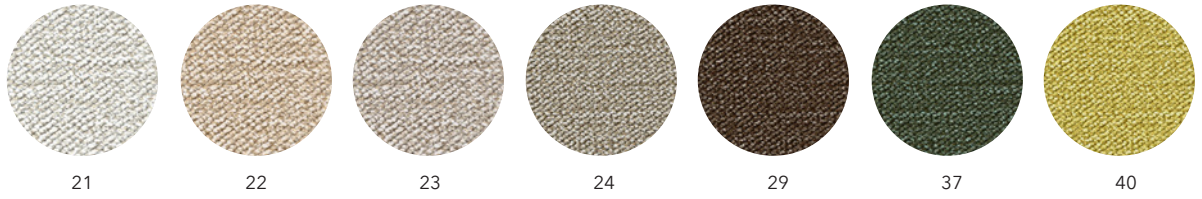

Standard* = standardsortiment med omgående leverans

Selected** = våra utvalda färger/yttskikt till fasta priser med leveranstid 6-8 veckor

Vit, RAL 9010

Grå, RAL 7039

Sandstone Grey,
RAL 7044

Svart, RAL 9005

S07 Bordeaux

IMOLA
/ Nevotex

S08 Röd

S09 Vit

S10 Grå/vit

S13 Camel

S14 Mörk Camel

S15 Mörkbrun

S16 Beige

IMOLA
/ Nevotex

Cobalt

Mörk grön

Petrol

Rost

ORINOCO
/ Davis

ORINOCO
/ Davis