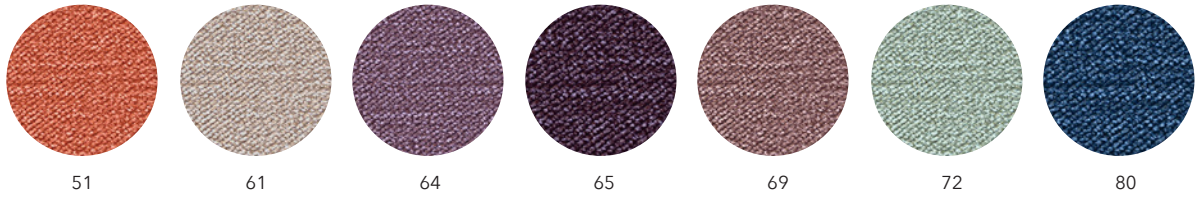

Standard* = standardsortiment med omgående leverans

Selected** = våra utvalda färger/yttskikt till fasta priser med leveranstid 6-8 veckor

Vit, RAL 9010

Grå, RAL 7039

Sandstone Grey,
RAL 7044

Svart, RAL 9005

S07 Bordeaux

IMOLA
/ Nevotex

S08 Röd

S09 Vit

S10 Grå/vit

S13 Camel

S14 Mörk Camel

S15 Mörkbrun

S16 Beige

IMOLA
/ Nevotex

Cobalt

Mörk grön

Petrol

Rost

ORINOCO
/ Davis

ORINOCO
/ Davis