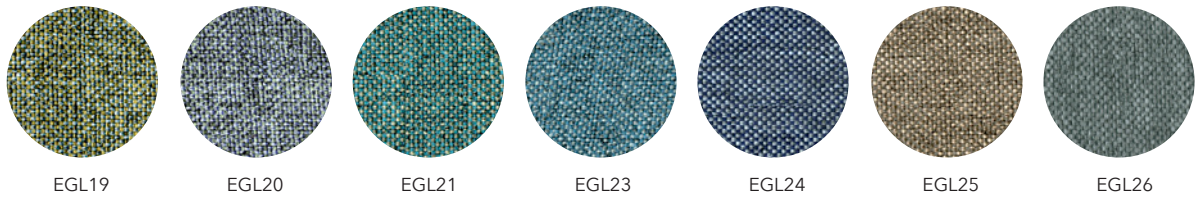

S16 Beige

IMOLA
/ Nevotex

Cobalt

Mörk grön

Petrol

Rost

ORINOCO
/ Davis

ORINOCO
/ Davis

ORINOCO
/ Davis

RIVET
/ Camira

RIVET
/ Camira

RIVET
/ Camira

RIVET
/ Camira

RIVET
/ Camira

MATRISER

Standard / Selected

TEXTIL

	BALANCE sittboll Ø650	BALANCE sittboll Ø750	CHOICE stolsdyna	SCREEN bordsskärm
STANDARD omgående leverans				
Alcala Ljusgrå 21				x
Alcala Grå 22	x	x		
Alcala Blå 23				x
Alcala Blå 55	x	x		
Alcala Grön 63				x
Alcala Orange 48				x
Alcala Brun 44				
Alcala Grå/Grå				
Alcala Multi				
Blazer Sand CUZ2Q			x	
Cover				
Imola Plus Kamel S13			x	
Imola Plus Svart S05			x	
Orinoco				
Rivet Grå EGL01			x	
SELECTED 6-8 veckor, pristillägg kan förekomma				
Alcala Ljusgrå 21	x	x		
Alcala Grå 22				
Alcala Blå 23	x	x		
Alcala Blå 55				
Alcala Grön 63	x	x		
Alcala Orange 48	x	x		
Alcala Brun 44	x	x		
Alcala Grå/Grå	x			
Alcala Multi	x			
Blazer - fullt färgsortiment, se sid 35-36	x	x	x	x
Cover - fullt färgsortiment, se sid 36	x	x	x	x
Imola Plus - fullt färgsortiment, se sid 36	x	x	x	x
Orinoco - fullt färgsortiment, se sid 37	x	x	x	x
Rivet - fullt färgsortiment, se sid 37	x	x	x	x
SPECIAL < 8 veckor, pris enligt offert				
Valfri färg / tyg	x	x	x	x