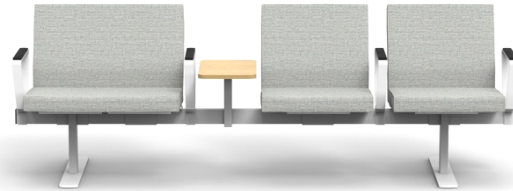

Armstöden har svart spritbart konstläder som std (H65 cm) alt lika konstläder som sittelement
Smulspalt Helklädd Svikt i ryggen Testad och godkänd för brukarvikt 200 kg

L261 cm

213x193 cm

L163 cm

L180 cm

L227 cm