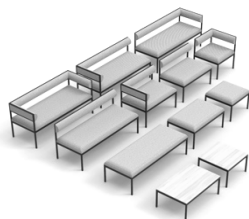

Formgivare Lars Hofsjö

Byggbara moduler, separat eller sammankopplade, bredvid eller rygg mot rygg, valen är många!
Elluttag monterad på modul eller i bordsskivan finns mot förfrågan

Tillägg stativ	Valfri RAL	Tillbehör	
p55 / bd55 / b85 / bd85	220	Kopplingsbeslag	345
b140 / bbd140 / b170	245		
m55 / h55 / m85	315		
m140 / m170	345		