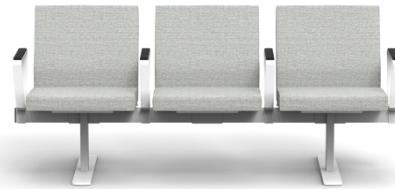

Armstöden har svart spritbart konstläder som std (H65 cm) alt lika konstläder som sittelement
Smulspalt Helklädd Svikt i ryggen Testad och godkänd för brukarvikt 200 kg

L261 cm

213x193 cm

L163 cm

L180 cm

L227 cm