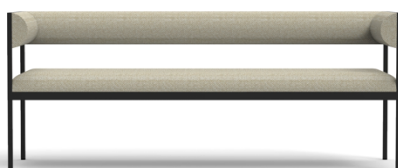

FENCE b140

SH46 B140 D55 cm

<https://www.o-n.se/produkt/fence-bench/>

Pgr.	A	B	C	D	E	F
Bänk	8939	9195	9392	9529	9662	9834

Se priser för tillbehör och tillägg överst på sidan 2

FENCE m140

SH46 B140 D55 H76 cm

<https://www.o-n.se/produkt/fence-m140/>

Pgr.	A	B	C	D	E	F
2-sits modul	13519	13775	13972	14109	14242	14413

Pgr.	A	B	C	D	E	F
Armstöd (valfri sida)	16386	16696	16934	17100	17262	17470

Pgr.	A	B	C	D	E	F
Dubbla armstöd	19236	19592	19866	20057	20243	20482

FENCE b170

SH46 B170 D55 cm

<https://www.o-n.se/produkt/fence-bench/>

Pgr.	A	B	C	D	E	F
Bänk	11941	12243	12476	12637	12795	12998

Se priser för tillbehör och tillägg överst på sidan 2

FENCE m170

SH46 B170 D55 H76 cm

<https://www.o-n.se/produkt/fence-m170/>

Pgr.	A	B	C	D	E	F
3-sits modul	16744	17047	17279	17440	17598	17801

Pgr.	A	B	C	D	E	F
Armstöd (valfri sida)	19610	19967	20242	20432	20618	20857

Pgr.	A	B	C	D	E	F
Dubbla armstöd	22460	22864	23173	23389	23599	23870