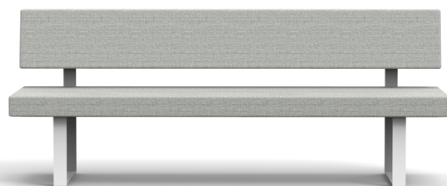

TRAIN S01

& Ohlson

Pgr.	A	B	C	D	E	F
L140 cm	11971	12436	12793	13042	13285	13597
L160 cm	12572	13099	13504	13786	14061	14415
L180 cm	13598	14187	14640	14955	15263	15658
L200 cm	14584	15235	15734	16083	16423	16860
L220 cm	15517	16230	16777	17159	17532	18010
Armstöd/hörndel	3198	3293	3364	3415	3427	3525

Ben i silver- vit eller svartlack	Valfri RAL	Koppl. beslag	Eluttag/USB	Golvförankr./förborrade hål
Standard	345	290	Förfrågan	175

SH46 D63 H82 SD45 cm

<https://www.o-n.se/produkt/train-s01/>

Helklädd Vlj valfri längd mellan ovan standardmått, pris till närmsta längd uppåt (max 220 cm)

TRAIN S02

& Ohlson

Pgr.	A	B	C	D	E	F
L140 cm	12223	12688	13045	13294	13537	13849
L160 cm	12824	13351	13756	14038	14313	14667
L180 cm	13850	14439	14892	15207	15515	15910
L200 cm	14836	15487	15986	16335	16675	17112
L220 cm	15769	16482	17029	17411	17784	18262
Armstöd/hörndel	3261	3356	3427	3478	3490	3588

Medar i silver- vit eller svartlack	Valfri RAL	Koppl. beslag	Eluttag/USB	Golvförankr./förborrade hål
Standard	375	290	Förfrågan	175

SH46 D63 H82 SD45 cm

<https://www.o-n.se/produkt/train-s02/>

Helklädd Vlj valfri längd mellan ovan standardmått, pris till närmsta längd uppåt (max 220 cm)