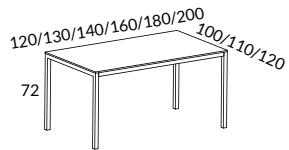

# Mötesbord artur

Design Love Arbén

artur är en elegant möbel med minimalistisk estetik.

SENAB

**22%** RABATT SKA DRAS AV PÅ ANGIVNA PRISER

**Design Love Arbén**
**Bord** höjd 72 cm

		KOMPAKT- LAMINAT VIT, SVART	ASK-, EK-FANÉR VITLASERAD ASK DESKTOP SVART FENIX
101-SU	Bord inkl. ben 120x60 cm	6995	5596
102-SU	Bord inkl. ben 140x60 cm	7448	5958
103-SU	Bord inkl. ben 80x80 cm	6464	5171
111-SU	Bord inkl. ben 120x80 cm	8263	6610
112-SU	Bord inkl. ben 140x80 cm	9140	7312
113-SU	Bord inkl. ben 160x80 cm	10125	8100
118-SU	Bord inkl. ben 180x80 cm	11319	9055
110-SU	Bord inkl. ben 200x80 cm	12694	10155
115-SU	Bord inkl. ben 130x100 cm	11696	9357
124-SU	Bord inkl. ben 140x100 cm	12165	9732
126-SU	Bord inkl. ben 160x100 cm	13140	10512
128-SU	Bord inkl. ben 180x100 cm	14334	11467
130-SU	Bord inkl. ben 200x100 cm	15709	12567
119-SU	Bord inkl. ben 130x110 cm	11983	95860
121-SU	Bord inkl. ben 120x120 cm	11696	9357
122-SU	Bord inkl. ben 140x120 cm	13163	10530
123-SU	Bord inkl. ben 180x120 cm	16075	12860