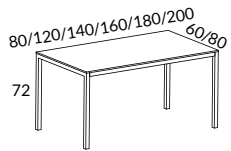

# Mötesbord artur

Design Love Arbén

artur är en elegant möbel med minimalistisk estetik.

SENAB

**22%** RABATT SKA DRAS AV PÅ ANGIVNA PRISER

**Design Love Arbén**
**Bord** höjd 72 cm

		KOMPAKT- LAMINAT VIT, SVART	ASK-, EK-FANÉR VITLASERAD ASK DESKTOP SVART FENIX
101-SU	Bord inkl. ben 120x60 cm	6995	5596
102-SU	Bord inkl. ben 140x60 cm	7448	5958
103-SU	Bord inkl. ben 80x80 cm	6464	5171
111-SU	Bord inkl. ben 120x80 cm	8263	6610
112-SU	Bord inkl. ben 140x80 cm	9140	7312
113-SU	Bord inkl. ben 160x80 cm	10125	8100
118-SU	Bord inkl. ben 180x80 cm	11319	9055
110-SU	Bord inkl. ben 200x80 cm	12694	10155
115-SU	Bord inkl. ben 130x100 cm	11696	9357
124-SU	Bord inkl. ben 140x100 cm	12165	9732
126-SU	Bord inkl. ben 160x100 cm	13140	10512
128-SU	Bord inkl. ben 180x100 cm	14334	11467
130-SU	Bord inkl. ben 200x100 cm	15709	12567
119-SU	Bord inkl. ben 130x110 cm	11983	95860
121-SU	Bord inkl. ben 120x120 cm	11696	9357
122-SU	Bord inkl. ben 140x120 cm	13163	10530
123-SU	Bord inkl. ben 180x120 cm	16075	12860