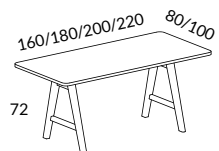

# Mötesbord A-serien

Design Tengbom

I kända ärliga material representerar A-serien vårt gedigna möbelarv.

SENAB

**22%** RABATT SKA DRAS AV PÅ ANGIVNA PRISER

**Design Tengbom**
**Bord** höjd 72 cm

 VITLASERAD ASK  
 EK NATUR

500-SU	Bord 160x80 cm med två bengavlar	27175
500K-SU	Bord 160x80 cm med två bengavlar samt kabellåda (50x14 cm)	32897
501-SU	Bord 180x80 cm med två bengavlar	28463
501K-SU	Bord 180x80 cm med två bengavlar samt kabellåda (50x14 cm)	34184
511-SU	Bord 180x100 cm med två bengavlar	30750
511K-SU	Bord 180x100 cm med två bengavlar samt kabellåda (75x20 cm)	36472
512-SU	Bord 200x100 cm med två bengavlar	32038
512K-SU	Bord 200x100 cm med två bengavlar samt kabellåda (75x20 cm)	37759
513-SU	Bord 220x100 cm med två bengavlar	33326
513K-SU	Bord 220x100 cm med två bengavlar samt kabellåda (75x20 cm)	39047
521-SU	Bord 180x120 cm med två bengavlar	32466
521K-SU	Bord 180x120 cm med två bengavlar samt kabellåda (75x20 cm)	38187
522-SU	Bord 200x120 cm med två bengavlar	33754
522K-SU	Bord 200x120 cm med två bengavlar samt kabellåda (75x20 cm)	39476
523-SU	Bord 220x120 cm med två bengavlar	35900
523K-SU	Bord 220x120 cm med två bengavlar samt kabellåda (75x20 cm)	41621
524-SU	Bord 240x120 cm med två bengavlar	38689
524K-SU	Bord 240x120 cm med två bengavlar samt kabellåda (75x20 cm)	44410