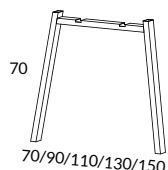

V-bengavel trä höjd 70 cm (exkl. skiva)

		ASK, EK
380-SU	V-bengavel 80, massiva träben 70x30 mm	3828
381-SU	V-bengavel 100, massiva träben 70x30 mm	4281
382-SU	V-bengavel 120, massiva träben 70x30 mm	4452
383-SU	V-bengavel 140, massiva träben 70x30 mm	4622
384-SU	V-bengavel 160, massiva träben 70x30 mm	4848