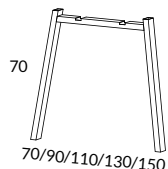

V-bengavel fyrkantströr höjd 70 cm (exkl. skiva)

		SILVER-, VIT- SVART- LACK
380-0U	V-bengavel 80, fyrkantströr 70x30 mm	1928
381-0U	V-bengavel 100, fyrkantströr 70x30 mm	2381
382-0U	V-bengavel 120, fyrkantströr 70x30 mm	2552
383-0U	V-bengavel 140, fyrkantströr 70x30 mm	2722
384-0U	V-bengavel 160, fyrkantströr 70x30 mm	2948