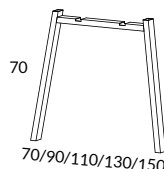

## Kopplingar (för att koppla samman bordsskivor)

355-01	Koppling 80	454
3055-01	Koppling 100 för bred sargplacering	567
355F-01	Koppling 80 för skiva med fasad kant	454
3055F-01	Koppling 100 för skiva med fasad kant och bred sargplacering	567
355X-00	Koppling för placering av bengavel i skarv. (ej elben)	397
355XE-0U	Koppling för placering av elbengavel i skarv	397

## T-bengavel höjd 70 cm (exkl. skiva)

351R-0U	T-bengavel 70/80, med rak fot 70 cm	1500
351S-0U	T-bengavel 70/80, med rundad fot 70 cm	1600

353CR-0U	Dubbelbengavel 100, med centrerad rak fot 97 cm	2000
353CS-0U	Dubbelbengavel 100, med centrerad rundad fot 97 cm	2100

## V-bengavel plattovalt rör höjd 70 cm (exkl. skiva)

3808-0U	V-bengavel 80, plattovalt rör 80x25 mm	2028
3818-0U	V-bengavel 100, plattovalt rör 80x25 mm	2481
3828-0U	V-bengavel 120, plattovalt rör 80x25 mm	2652
3838-0U	V-bengavel 140, plattovalt rör 80x25 mm	2822
3848-0U	V-bengavel 160, plattovalt rör 80x25 mm	3048