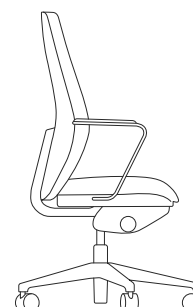

Savo Express

Kan levereras på 5 arbetsdagar (+frakttid)

Savo 360

UTFÖRANDE:

- Standard sitthöjd
- Hög sitthöjd
- Svart gaspelare, svart fotkryss med blank ovansida, ratt/ryggstödsreglage i aluminium.
- Klädd sits, helklätt ryggstöd
- Tyg: Rondo, beige (61201)
- Ryggstolpe i ljus ask, ek eller svartbetsad ask

Modell	Beskrivning	Art.nr	Pris
Savo 360	Normal sitthöjd	SAV360B20	6 961
	Hög sitthöjd, inklusive fotring	SAV360HB20	8 004

Våra stolar

SAVO 360

SAVO 360 HÖG

SAVO SPINE

SAVO SPINE HÖG

SAVO INVITE

SAVO INVITE HÖG

SAVO SOUL CONFERENCE

Savo 360

UTFÖRANDE:

- Ryggstolpe och baksida rygg i trä, alternativt ryggstolpe i trä och helklädd rygg
- Trädetaljer i ljus ask 2% vit (A2), svartbetsad ask (AS) eller ek natur (E5)
- Reglerbar sitthöjd (standard) 420-540 mm
- Ryggstödsplatta reglerbar höjd
- Ratt/reglage till ryggstöd i naturanodiserad aluminium
- Svart gaslift
- Svart fotkryss i aluminium med blank ovansida
- Obromsade hjul för hårda golv
- Följsam stolsgunga, 7° bakåt och 4° framåt