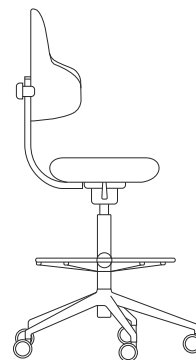

Savo Express

Kan levereras på 5 arbetsdagar (+frakttid)

Savo 360

UTFÖRANDE:

- Standard sitthöjd
- Hög sitthöjd
- Svart gaspelare, svart fotkryss med blank ovansida, ratt/ryggstödsreglage i aluminium.
- Klädd sits, helklätt ryggstöd
- Tyg: Rondo, beige (61201)
- Ryggstolpe i ljus ask, ek eller svartbetsad ask

Modell	Beskrivning	Art.nr	Pris
Savo 360	Normal sitthöjd	SAV360B20	6 961
	Hög sitthöjd, inklusive fotring	SAV360HB20	8 004

Våra stolar

SAVO 360

SAVO 360 HÖG

SAVO SPINE

SAVO SPINE HÖG

SAVO INVITE

SAVO INVITE HÖG

SAVO SOUL CONFERENCE

Savo 360

UTFÖRANDE:

- Ryggstolpe och baksida rygg i trä, alternativt ryggstolpe i trä och helklädd rygg
- Trädetaljer i ljus ask 2% vit (A2), svartbetsad ask (AS) eller ek natur (E5)
- Reglerbar sitthöjd (standard) 420-540 mm
- Ryggstödsplatta reglerbar höjd
- Ratt/reglage till ryggstöd i naturanodiserad aluminium
- Svart gaslift
- Svart fotkryss i aluminium med blank ovansida
- Obromsade hjul för hårda golv
- Följsam stolsgunga, 7° bakåt och 4° framåt