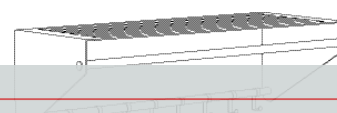

Art no	Colour	HxW	Brutto exkl.moms	Rek. Brutto inkl. moms
28621015	○ White	19,5x44 cm	648 SEK	810 SEK
28621505	● Black	19,5x44 cm	648 SEK	810 SEK

LEAF

Design | Monica Förster

Art no	Colour	HxWxD	Brutto exkl.moms	Rek. Brutto inkl. moms
55201405	Aluminum	7 x 3,6 x 4,5 cm	372 SEK	465 SEK
55201005	White	7 x 3,6 x 4,5 cm	428 SEK	535 SEK
55201505	Black	7 x 3,6 x 4,5 cm	428 SEK	535 SEK

PAPILLON FLOOR

Design | Form for You

Art no	Colour	HxØ	Brutto exkl.moms	Rek. Brutto inkl. moms
36001005	○ White	175x50 cm	3888 SEK	4860 SEK
36001305	● Anthracite	175x50 cm	3888 SEK	4860 SEK
36002205	● Yellow	175x50 cm	3888 SEK	4860 SEK

PAPILLON WALL

Design | Form for You

Art no	Colour	HxWxD	Brutto exkl.moms	Rek. Brutto inkl. moms
36011005	○ White	16,5x50x29 cm	1940 SEK	2425 SEK
36011305	● Anthracite	16,5x50x29 cm	1940 SEK	2425 SEK

STICKS BOW

Design | Stina Sandwall

Art no	Colour	HxWxD	Brutto exkl.moms	Rek. Brutto inkl. moms
28031005	⊖ White/chrome	170x30x45 cm	3860 SEK	4825 SEK
28031305	⊖ Anthracite/chrome	170x30x45 cm	3860 SEK	4825 SEK

STICKS HANGER

Design | Stina Sandwall

Art no	Colour	HxW	Brutto exkl.moms	Rek. Brutto inkl. moms
28043055	○ White	18x44 cm	252 SEK	315 SEK
28041305	● Anthracite	18x44 cm	252 SEK	315 SEK
28041105	● Red	18x44 cm	252 SEK	315 SEK

STICKS HAT RACK

Design | Stina Sandwall

Art no	Colour	HxWxD	Brutto exkl.moms	Rek. Brutto inkl. moms
28051005	⊖ White/chrome	25,5x80x35 cm	3920 SEK	4900 SEK
28051305	⊖ Anthracite/chrome	25,5x80x35 cm	3920 SEK	4900 SEK

Art no	Colour	HxWxD	Brutto exkl.moms	Rek. Brutto inkl. moms
28051005	⊖ White/chrome	25,5x80x35 cm	3920 SEK	4900 SEK
28051305	⊖ Anthracite/chrome	25,5x80x35 cm	3920 SEK	4900 SEK

SENAB

22% RABATT SKA DRAS AV PÅ ANGIVNA PRISER