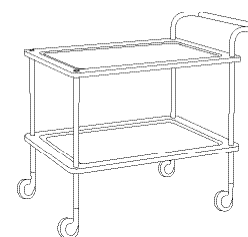

TROLLEY

Design | Stina Sandwall

Art no	Colour	HxWxL	Brutto exkl.moms	Rek. Brutto inkl. moms
27021005	○ White	60x50x70 cm	5188 SEK	6485 SEK
27021105	● Light grey	60x50x70 cm	5188 SEK	6485 SEK
27021205	● Dark grey	60x50x70 cm	5188 SEK	6485 SEK
27021805	● Wine red	60x50x70 cm	5188 SEK	6485 SEK
2703....	● Addition		2024 SEK	2530 SEK