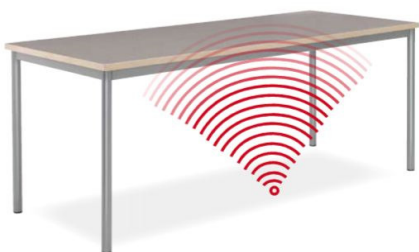

Tillägg

Klaff (ej 5.0-/dämpafunktion)	1 612 kr
Förberedelse för klaff	480 kr
Kapning av ben/bord	606 kr
Extra höga ben/bord (73-90 cm)	743 kr
Extra ben/st	341 kr
Urfräst sarg	523 kr
Tillägg runda hörn R80	655 kr
Tassar	77 kr

*Matta: Vid mönster som ej är standard tillkommer 20% + 700:- i startavgift

SENAB

22% RABATT SKA DRAS AV PÅ ANGIVNA PRISER

Felix

Bord med stabil konstruktion i stål.
Ljudabsorberande skiva belagd med
ljuddämpande högtryckslaminat i
bok- eller björkmönster, alternativt
med linoleum Akustik i
standardfärger. ABS-kantlist.