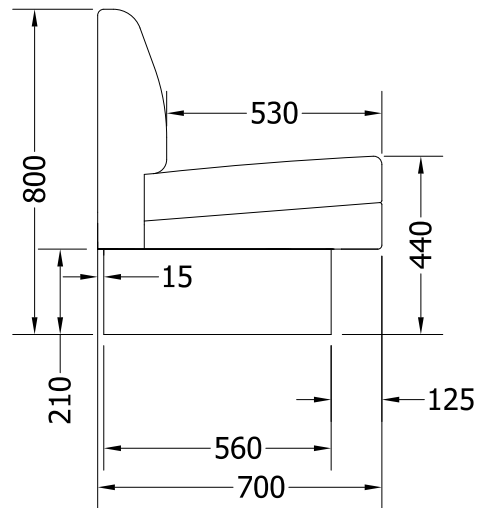

## Mått

Angivna mått gäller för soffor med sockel. Soffor med ben har samma höjd och djup om inte annat beställts.

Standard

Lounge

Light

Light High

Tokyo

Bergen