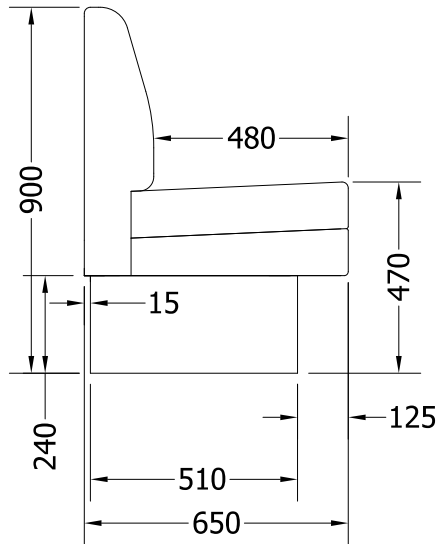

Mått

Angivna mått gäller för soffor med sockel. Soffor med ben har samma höjd och djup om inte annat beställts.

Standard