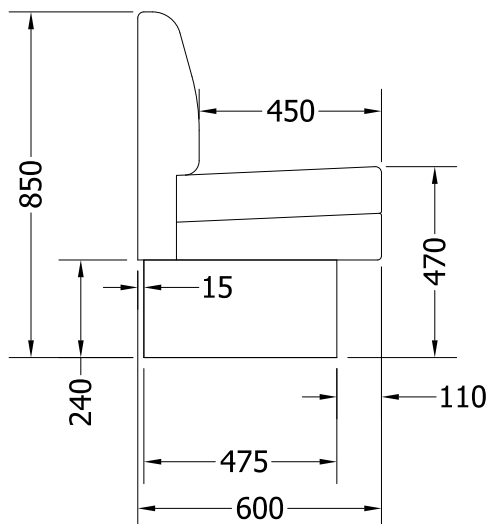

## Mått

Angivna mått gäller för soffor med sockel. Soffor med ben har samma höjd och djup om inte annat beställts.

Standard

Lounge

Light

Light High

Tokyo

Bergen