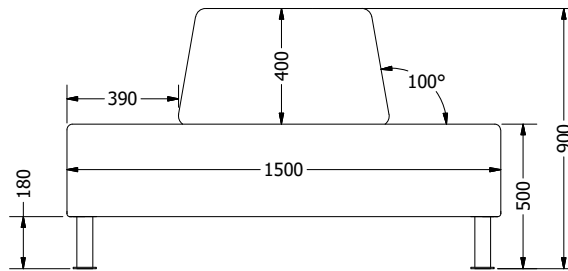

## Mått

Angivna mått gäller för soffor med sockel. Soffor med ben har samma höjd och djup om inte annat beställts.

Standard

Lounge

Light

Light High

Tokyo

Bergen