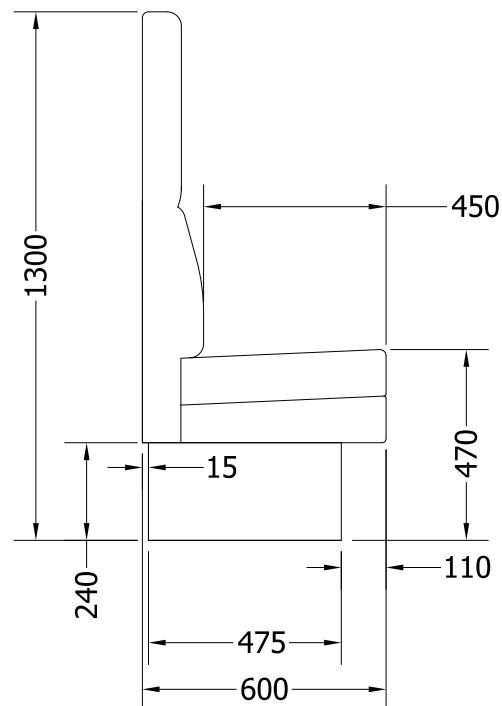

## Mått

Angivna mått gäller för soffor med sockel. Soffor med ben har samma höjd och djup om inte annat beställts.

Standard

Lounge

Light

Light High

Tokyo

Bergen