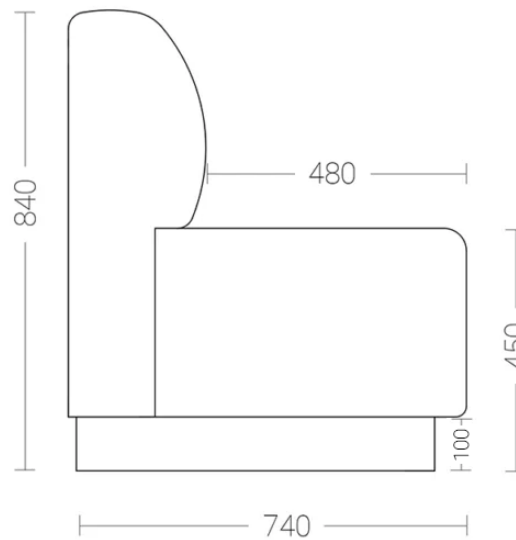

## Mått

Angivna mått gäller för soffor med sockel. Soffor med ben har samma höjd och djup om inte annat beställts.

Standard

Lounge

Light

Light High

Tokyo

Bergen