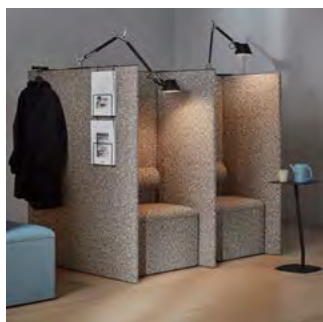

dB Modulsoffa H-bås

Modulsoffa med ljudabsorberande skärmväggar i H-formation med 2 soffor. Singel används för fristående moduler alternativt som ändmodul för sammansatta H-båsar. Välj påbyggnadsmodulen för att "bygga på" med resterande moduler. Med eller utan eluttag.

Benämning, BxHxD mm	Vikt Kg	Art nr	Pris A	Pris B	Pris C	Pris D	Pris E
dB Modulsoffa H-bås singel 860x1210x1500	76,6	197 315 60	25 040	28 530	37 230	46 175	57 150
dB Modulsoffa H-bås singel 860x1210x1500 med eluttag	78,2	197 315 61	26 025	29 515	38 210	47 165	58 130
dB Modulsoffa H-bås påbyggnad 860x1210x1500	63,6	197 315 70	20 275	23 190	28 915	35 215	43 780
dB Modulsoffa H-bås påbyggnad 860x1210x1500 med eluttag	63,8	197 315 71	21 260	24 170	29 895	36 195	44 765