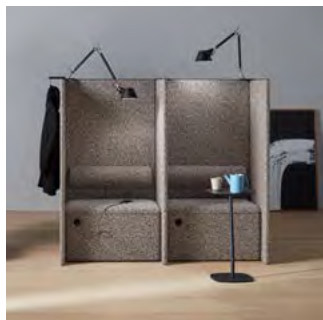

dB Modulsoffa U-bås

Modulsoffa med ljudabsorberande skärmväggar i U-formation. U-bås singel används för fristående moduler alternativt som ändmodul för sammansatta U-båsar. Välj påbyggnadsmodulen för att "bygga på" med resterande moduler. Med eller utan eluttag.

Benämning, BxHxD mm	Vikt Kg	Art nr	Pris A	Pris B	Pris C	Pris D	Pris E
dB Modulsoffa U-bås singel 860x620x1500	51,2	197 315 40	16 845	19 440	25 830	32 200	39 405
dB Modulsoffa U-bås singel 860x620x1500 med eluttag	51,5	197 315 41	17 335	19 925	26 325	32 695	39 895
dB Modulsoffa U-bås påbyggnad 860x620x1500	42	197 315 50	13 345	15 555	19 970	24 565	30 175
dB Modulsoffa U-bås Påbyggnad 860x620x1500 med eluttag	42,2	197 315 51	14 080	16 285	20 700	25 295	30 905