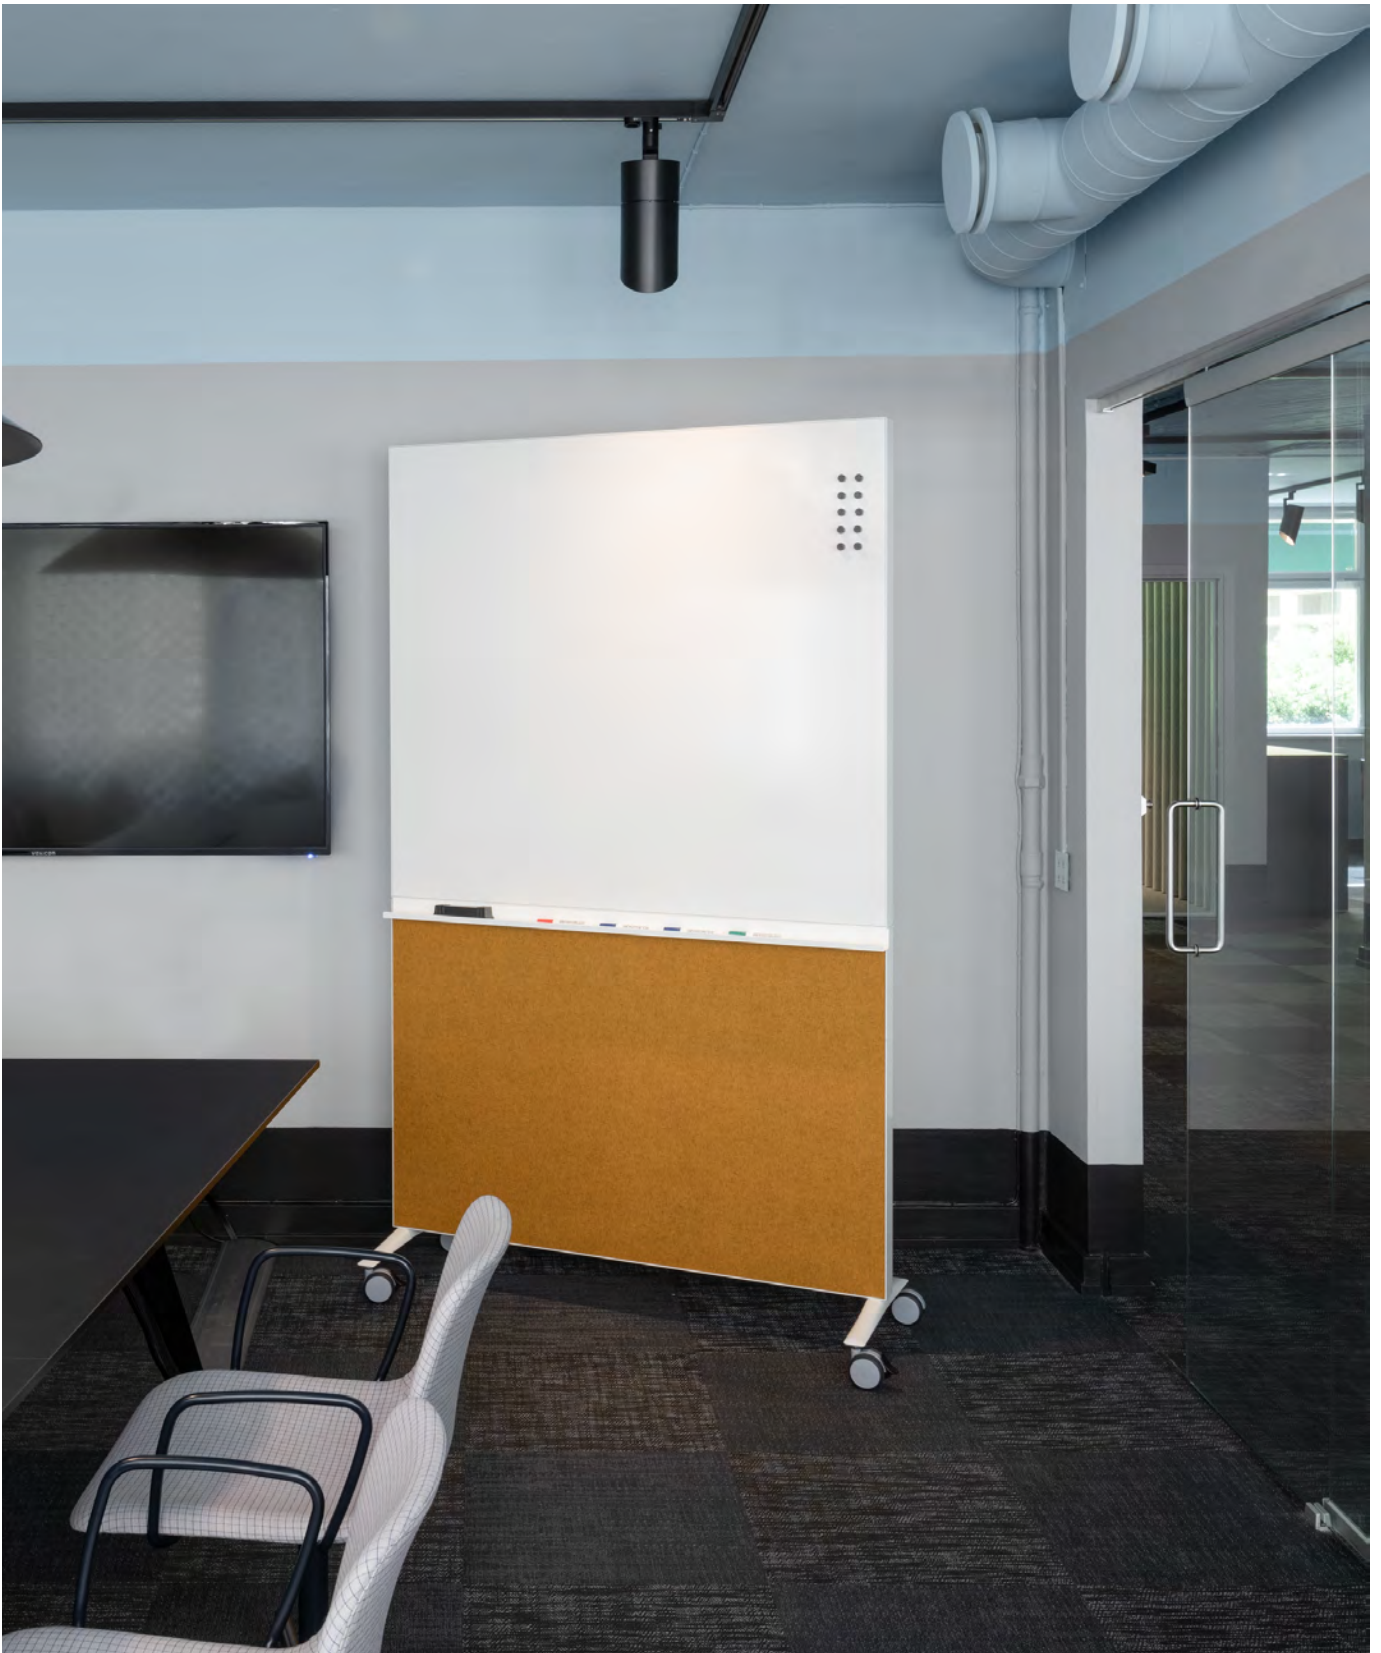

Alumi whiteboard

Design Nina Jobs. Alumi är en sober och flexibel serie ljudabsorberande skärmar med whiteboardyta. Alumi finns i flera färger och diskreta mönster. Skärmarna ramas in av en elegant list i aluminium. Insidan består av ett mjukt material som sänker ljudnivån och gör ljudlandskapet behagligt. På ramens båda sidor appliceras en ljudabsorberande skiva med textil. Välj mellan slät yta alt. tre olika filtmönster. Filtmönster kan även fås med Focus Melanetyger. Skärmarna monteras utan verktyg.