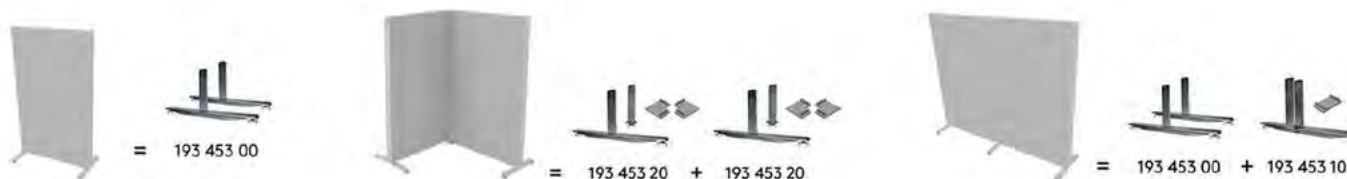

Täckbricka

Benämning, BxHxD mm	Art nr	Pris A
Alumi Täckbricka Färg Grå	193 550 60	90