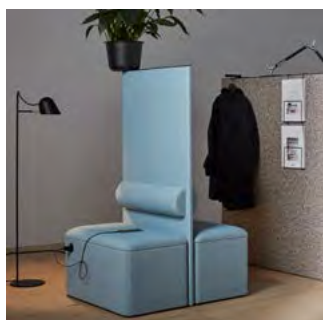

dB Modulsoffa

Modulsoffa utan avdelande skärmvägg. Singel används för fristående modul alternativt som ändmodul för sammansatta soffor. Välj påbyggnadsmodulen för att "bygga på" med resterande moduler. Dubbel har en sits på var sida ryggen. Med eller utan eluttag.

Benämning, BxHxD mm	Vikt Kg	Art nr	Pris A	Pris B	Pris C	Pris D	Pris E
dB Modulsoffa 800x480x1500 singel med rygg	29	197 317 10	9 840	11 670	14 100	16 935	20 940
dB Modulsoffa 800x480x1500 singel med rygg och el-uttag	29,3	197 317 11	10 335	12 160	14 590	17 420	21 435
dB Modulsoffa 800x480x1500 Påbyggnad med rygg	30,4	197 317 20	10 090	11 910	14 345	17 180	21 180
dB Modulsoffa 800x480x1500 Påbyggnad med rygg och eluttag	30,8	197 317 21	10 575	12 405	14 840	17 670	21 670
dB Modulsoffa 800x930x1500 dubbel med rygg	46,9	197 317 30	14 540	15 845	17 970	19 980	21 820
dB Modulsoffa 800x930x1500 dubbel med rygg och el-uttag	46,5	197 317 31	15 515	16 835	18 950	20 960	22 810
dB Modulsoffa 800x930x1500 Påbyggnad dubbel med rygg	47,5	197 317 40	15 025	16 335	18 450	20 465	22 310
dB Modulsoffa 800x930x1500 Påbyggnad dubbel med rygg med eluttag	48,1	197 317 41	16 005	17 315	19 440	21 450	23 290

Textiler

A

Salsa

B

Event Screen+
Mica
Just
Tonal

C

Focus Melange
Focus
Marbela

D

Synergy
Synergy 170
Xtreme CS
Crisp
Harper
Blazer

E

Re-Wool