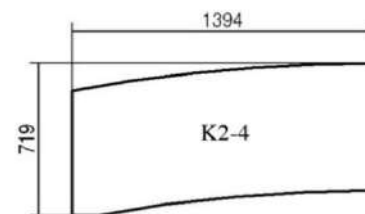

FANTASTIC MULTI-FUNCTION 1400x630

Art.nr	Benämning	Mått	Höjd	Yta	Kant	Stativ	Fot	Pris
FTK2IS	Fantastic Multi-Function	1400x630	720	Fenix svart	ABS	Vit	Krom	10 743
FTK2DS	Fantastic Multi-Function	1400x630	720	Desktop	ABS	Vit	Krom	10 743
FTK2HS	Fantastic Multi-Function	1400x630	720	HPL svart	ABS	Vit	Krom	7 957
FTK2HV	Fantastic Multi-Function	1400x630	720	HPL vit	ABS	Vit	Krom	7 957
FTK2HG	Fantastic Multi-Function	1400x630	720	HPL Folkstone	ABS	Vit	Krom	7 957
FTK2F	Fantastic Multi-Function	1400x630	720	Fanér	Fanér	Vit	Krom	7 108