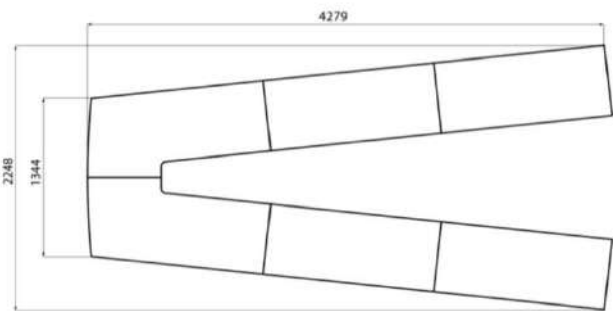

Bombastik prislista 2024

ÖVR	Övriga utföranden eller anpassningar offereras							

FANTASTIC STATIV

Art.nr	Benämning	Till skivmått	Höjd		Stativ	Fot	Pris
3011	Fantastic Multi-Function	Till 1200-1700mm	700 (utan skiva)		Vit	Krom	4 634
3012	Fantastic Multi-Function	Till 1800-2200mm	700 (utan skiva)		Vit	Krom	5 043

FANTASTIC Fliptop V-form

Exempel på kombinationer

20% rabatt ska dras av på angivna priser