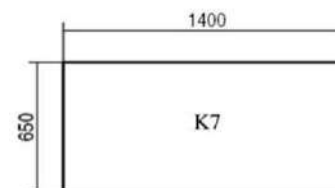

FANTASTIC MULTI-FUNCTION 1400x600

Art.nr	Benämning	Mått	Höjd	Yta	Kant	Stativ	Fot	Pris
FTK6IS	Fantastic Multi-Function	1400x600	720	Fenix svart	ABS	Vit	Krom	9 808
FTK6DS	Fantastic Multi-Function	1400x600	720	Desktop	ABS	Vit	Krom	9 808
FTK6HS	Fantastic Multi-Function	1400x600	720	HPL svart	ABS	Vit	Krom	7 265
FTK6HV	Fantastic Multi-Function	1400x600	720	HPL vit	ABS	Vit	Krom	7 265
FTK6HG	Fantastic Multi-Function	1400x600	720	HPL Folkstone	ABS	Vit	Krom	7 265
FTK6F	Fantastic Multi-Function	1400x600	720	Fanér	Fanér	Vit	Krom	6 490