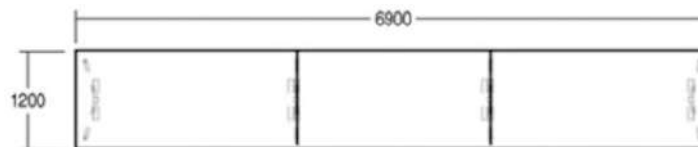

Bombastik prislista 2024

BH90	Boss tillägg/höjd		900					2 240	2 240

Art: kb69

BOSS CONFERENCE 6900x1200

Art.nr	Benämning	Mått	Höjd	Yta	Kant	Stativ		Pris	Kalkylpris
B6912FS	Boss Conference	6900x1200	720	Fanér	Fanér	Svart		33 625	33 625
B692IS	Boss Conference	6900x1200	720	Fenix svart	ABS	Svart		35 638	35 638
B6912LS	Boss Conference	6900x1200	720	Desktop	ABS	Svart		37 918	37 918
B6912HSS	Boss Conference	6900x1200	720	HPL svart	ABS	Svart		27 731	27 731
B6912HVS	Boss Conference	6900x1200	720	HPL vit	ABS	Svart		26 665	26 665
B6912HGS	Boss Conference	6900x1200	720	HPL Folkstone	ABS	Svart		27 731	27 731
B6912FV	Boss Conference	6900x1200	720	Fanér	Fanér	Vit		33 625	33 625
B6912IV	Boss Conference	6900x1200	720	Fenix svart	ABS	Vit		35 638	35 638
B6912LV	Boss Conference	6900x1200	720	Desktop	ABS	Vit		37 918	37 918
B6912HSV	Boss Conference	6900x1200	720	HPL svart	ABS	Vit		27 731	27 731
B6912HVV	Boss Conference	6900x1200	720	HPL vit	ABS	Vit		26 665	26 665
B6912HGV	Boss Conference	6900x1200	720	HPL Folkstone	ABS	Vit		27 731	27 731
BH90	Boss tillägg/höjd		900					2 240	2 240