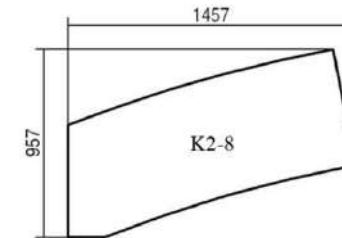

FANTASTIC MULTI-FUNCTION 1455x843

Art.nr	Benämning	Mått	Höjd	Yta	Kant	Stativ	Fot	Pris
FTK2-6IS	Fantastic Multi-Function	1455x843	720	Fenix svart	ABS	Vit	Krom	10 818
FTK2-6DS	Fantastic Multi-Function	1455x843	720	Desktop	ABS	Vit	Krom	10 818
FTK2-6HS	Fantastic Multi-Function	1455x843	720	HPL svart	ABS	Vit	Krom	8 014
FTK2-6HV	Fantastic Multi-Function	1455x843	720	HPL vit	ABS	Vit	Krom	8 014
FTK2-6HG	Fantastic Multi-Function	1455x843	720	HPL Folkstone	ABS	Vit	Krom	8 014
FTK2-6F	Fantastic Multi-Function	1455x843	720	Fanér	Fanér	Vit	Krom	7 155