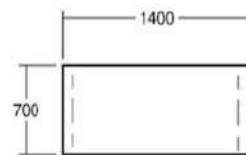

20% rabatt ska dras av på angivna priser

Bombastik prislista 2024

BOSS TABLE Ø 1200

Art.nr	Benämning	Mått	Höjd	Yta	Kant	Stativ		Pris	Kalkylpris
B12FS	Boss Table	Ø 1200	720	Fanér	Fanér	Svart		8 686	8 686
B12IS	Boss Table	Ø 1200	720	Fenix svart	ABS	Svart		8 294	8 294
B12LS	Boss Table	Ø 1200	720	Desktop	ABS	Svart		7 980	7 980
B12HSS	Boss Table	Ø 1200	720	HPL svart	ABS	Svart		6 987	6 987
B12HVS	Boss Table	Ø 1200	720	HPL vit	ABS	Svart		6 987	6 987
B12HGS	Boss Table	Ø 1200	720	HPL Folkstone	ABS	Svart		6 987	6 987
B12MVS	Boss Table	Ø 1200	720	Lamiat vit	ABS	Svart		5 532	5 532
B12FV	Boss Table	Ø 1200	720	Fanér	Fanér	Vit		8 686	8 686
B12IV	Boss Table	Ø 1200	720	Fenix svart	ABS	Vit		8 294	8 294
B12LV	Boss Table	Ø 1200	720	Desktop	ABS	Vit		7 980	7 980
B12HSV	Boss Table	Ø 1200	720	HPL svart	ABS	Vit		6 987	6 987
B12HVV	Boss Table	Ø 1200	720	HPL vit	ABS	Vit		6 987	6 987
B12HGV	Boss Table	Ø 1200	720	HPL Folkstone	ABS	Vit		6 987	6 987
B12MVV	Boss Table	Ø 1200	720	Lamiat vit	ABS	Vit		5 532	5 532
BH90	Boss tillägg/höjd		900					2 240	2 240