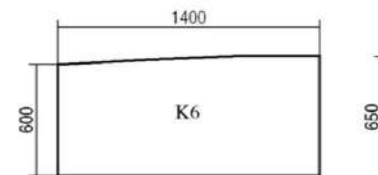

Bombastik prislista 2024

FTK5HG	Fantastic Multi-Function	1400x1200	720	HPL Folkstone	ABS	Vit	Krom	8 162
FTK5F	Fantastic Multi-Function	1400x1200	720	Fanér	Fanér	Vit	Krom	6 866