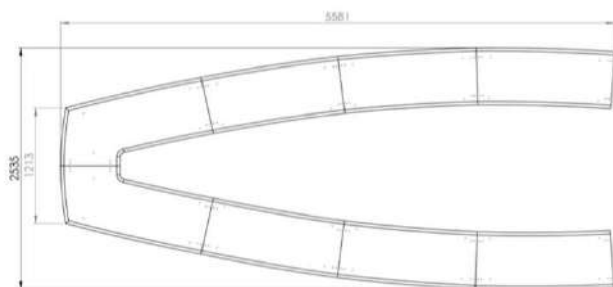

Bombastik prislista 2024

ÖVR	Övriga utföranden eller anpassningar offereras							

FANTASTIC STATIV

Art.nr	Benämning	Till skivmått	Höjd		Stativ	Fot	Pris
3011	Fantastic Multi-Function	Till 1200-1700mm	700 (utan skiva)		Vit	Krom	4 634
3012	Fantastic Multi-Function	Till 1800-2200mm	700 (utan skiva)		Vit	Krom	5 043

FANTASTIC Fliptop V-form

Exempel på kombinationer

20% rabatt ska dras av på angivna priser