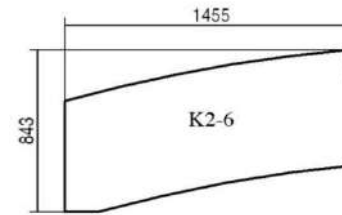

FANTASTIC MULTI-FUNCTION 1455x843

Art.nr	Benämning	Mått	Höjd	Yta	Kant	Stativ	Fot	Pris
FTK2-6IS	Fantastic Multi-Function	1455x843	720	Fenix svart	ABS	Vit	Krom	10 818
FTK2-6DS	Fantastic Multi-Function	1455x843	720	Desktop	ABS	Vit	Krom	10 818
FTK2-6HS	Fantastic Multi-Function	1455x843	720	HPL svart	ABS	Vit	Krom	8 014
FTK2-6HV	Fantastic Multi-Function	1455x843	720	HPL vit	ABS	Vit	Krom	8 014
FTK2-6HG	Fantastic Multi-Function	1455x843	720	HPL Folkstone	ABS	Vit	Krom	8 014
FTK2-6F	Fantastic Multi-Function	1455x843	720	Fanér	Fanér	Vit	Krom	7 155

FANTASTIC MULTI-FUNCTION 1457x957

Art.nr	Benämning	Mått	Höjd	Yta	Kant	Stativ	Fot	Pris
FTK2-8IS	Fantastic Multi-Function	1457x957	720	Fenix svart	ABS	Vit	Krom	11 142
FTK2-8DS	Fantastic Multi-Function	1457x957	720	Desktop	ABS	Vit	Krom	11 142
FTK2-8HS	Fantastic Multi-Function	1457x957	720	HPL svart	ABS	Vit	Krom	8 253
FTK2-8HV	Fantastic Multi-Function	1457x957	720	HPL vit	ABS	Vit	Krom	8 253
FTK2-8HG	Fantastic Multi-Function	1457x957	720	HPL Folkstone	ABS	Vit	Krom	8 253
FTK2-8F	Fantastic Multi-Function	1457x957	720	Fanér	Fanér	Vit	Krom	7 396