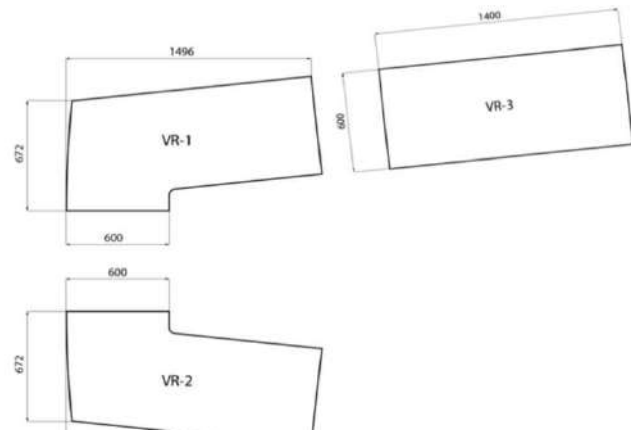

Bombastik prislista 2024

ÖVR	Övriga utföranden eller anpassningar offereras							

FANTASTIC STATIV

Art.nr	Benämning	Till skivmått	Höjd		Stativ	Fot	Pris
3011	Fantastic Multi-Function	Till 1200-1700mm	700 (utan skiva)		Vit	Krom	4 634
3012	Fantastic Multi-Function	Till 1800-2200mm	700 (utan skiva)		Vit	Krom	5 043

FANTASTIC Fliptop V-form

Exempel på kombinationer

20% rabatt ska dras av på angivna priser