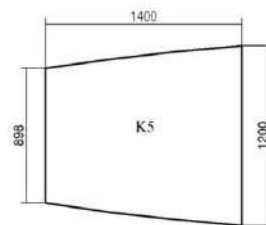

FANTASTIC TRAPETS 1400x600

Art.nr	Benämning	Mått	Höjd	Yta	Kant	Stativ	Fot	Pris	
FTT4IS	Fantastic Trapets	1400x600	720	Fenix svart	ABS	Vit	Krom	7 735	
FTT4DS	Fantastic Trapets	1400x600	720	Desktop	ABS	Vit	Krom	7 735	
FTT4HS	Fantastic Trapets	1400x600	720	HPL svart	ABS	Vit	Krom	5 776	
FTT4HV	Fantastic Trapets	1400x600	720	HPL vit	ABS	Vit	Krom	5 776	
FTT4HG	Fantastic Trapets	1400x600	720	HPL Folkstone	ABS	Vit	Krom	5 776	
FTT4F	Fantastic Trapets	1400x600	720	Fanér	Fanér	Vit	Krom	7 223