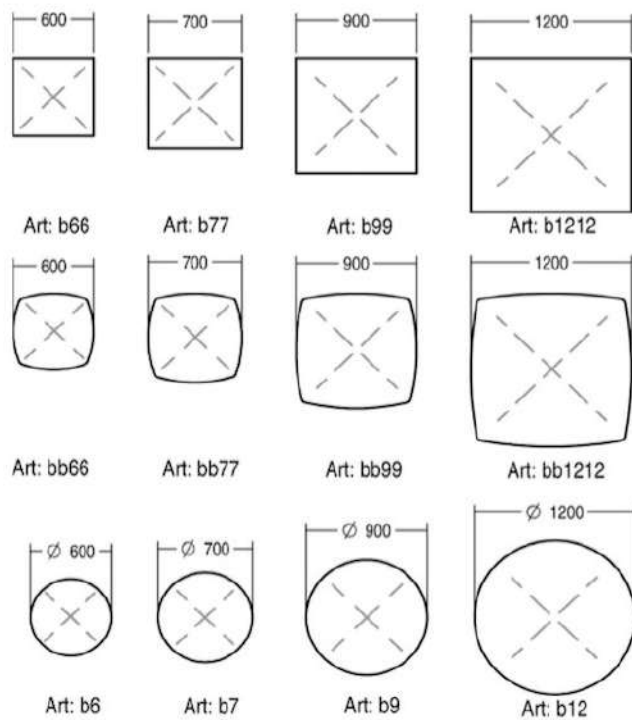

Bombastik prislista 2024