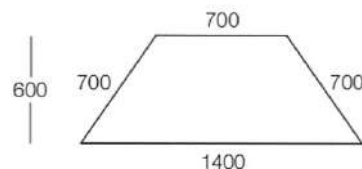

Bombastik prislista 2024

FTWDS188	Fantastic Wood	1800x800	720	Desktop	ABS	Ask	Krom	9 320	9 320
FTWHS188	Fantastic Wood	1800x800	720	HPL svart	ABS	Ask	Krom	8 643	8 643
FTWHV188	Fantastic Wood	1800x800	720	HPL vit	ABS	Ask	Krom	8 276	8 276
FTWHG188	Fantastic Wood	1800x800	720	HPL Folkstone	ABS	Ask	Krom	8 643	8 643
FTWFS188	Fantastic Wood	1800x800	720	Fanér	ABS	Ask	Krom	9 112	9 112
FTWMV188	Fantastic Wood	1800x800	720	Laminat vit	ABS	Ask	Krom	7 337	7 337