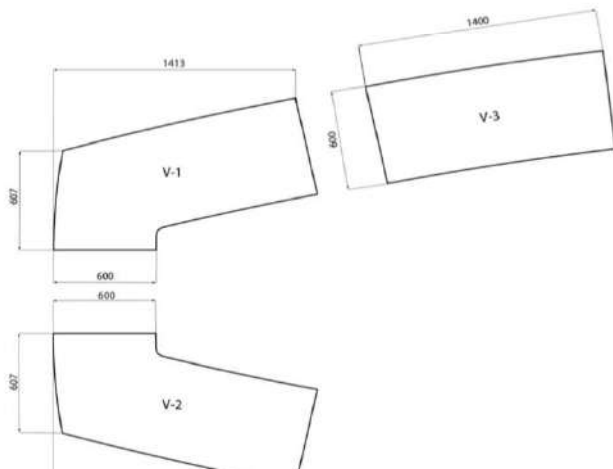

Bombastik prislista 2024

ÖVR	Övriga utföranden eller anpassningar offereras							

FANTASTIC STATIV

Art.nr	Benämning	Till skivmått	Höjd		Stativ	Fot	Pris
3011	Fantastic Multi-Function	Till 1200-1700mm	700 (utan skiva)		Vit	Krom	4 634
3012	Fantastic Multi-Function	Till 1800-2200mm	700 (utan skiva)		Vit	Krom	5 043

FANTASTIC Fliptop V-form

Exempel på kombinationer

20% rabatt ska dras av på angivna priser