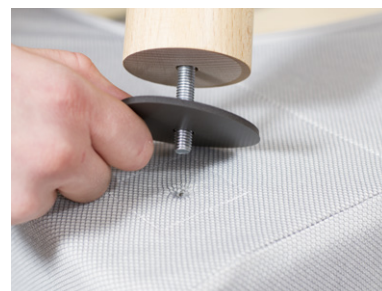

BED BUG PROTECTOR

för ramsäng

BEDBUG
PROTECTOR

Denna produkt är konstruerad för att förhindra att vägglöss kommer in i en ramsäng alternativt förhindra att vägglöss i en ramsäng fortsätter att föröka sig och spridas. Den unika blixtlåslösningen förseglar skyddet vilket därmed ger skydd åt ramsängen.

FÄRG	Ljusgrå.
GARANTI	Se separat blad för garantiskrivning.
TVÄTTRÅD	Bed Bug Protector är tvättbart i 60 °C. Kan torktumlas vid låg temperatur – max 70 °C. Tål upp till 25 tvättar.
EXTERN MÄRKNING	Trygg Textil.
TESTER	Uppfyller kraven för EN 597-1 (Cigarett test).
FÖRPACKNINGENS INNEHÅLL	Skydd för ramsäng, förseglingsetiketter, skumgummi-brickor för ben, benförseglingsetiketter.

Konstruktion

SÖMNAD Heltät sömnad med runda hörn för bästa passform. Blixtlås med unik gummiförseglning. Tygförstärkningar vid beninfästningar.

Tyg

Våra tyger är testade och godkända enligt Öko-Tex Standard 100 vilket innebär att de kan märkas med Trygg Textil.

SPECIFIKATION Yta av 70 % Bomull och 30 % Polyester. Vätsketätt spärrsikt av polyuretan som andas.
Öko-Tex Standard 100 – klass 1.

Passar ramsängar i höjder mellan 22-25 cm

Art.nr.	Storlek	Pris
01105440	80x200	1118:-
01105441	90x200	1118:-
01105442	105x200	1230:-
01105443	120x200	1342:-
01105444	140x200	1453:-
01105445	160x200	1565:-

SPECIALMÅTT Tillverkas ej i specialmått.

Passar ramsängar i höjder mellan 27-30 cm

Art.nr.	Storlek	Pris
01105446	80x200	1118:-
01105447	90x200	1118:-
01105448	105x200	1230:-
01105449	120x200	1342:-
01105450	140x200	1453:-
01105451	160x200	1565:-

20% rabatt ska dras av på angivna priser