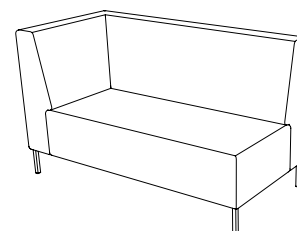

20% rabatt ska dras av på angivna priser