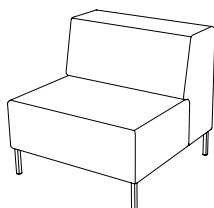

U-sit-81

Sitthöjd (cm) 42/46
Sittdjup (cm) 45
Total höjd (cm) 75/79
Total bredd (cm) 80
Total djup (cm) 80
Tygätgång (lpm) 2,4
Läderätgång (m²) 5,6
Vikt (kg) 37,0
Volym (m³) 0,416