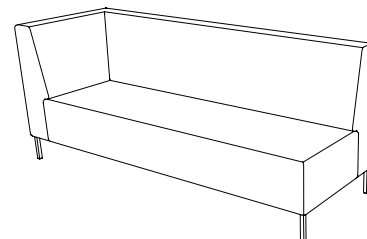

U-sit-73-corner-back-left

Sitthöjd (cm) 42/46
Sittdjup (cm) 45
Total höjd (cm) 84/88
Total bredd (cm) 204
Total djup (cm) 70
Tygätgång (lpm) 5,4
Läderätgång (m²) 11,7
Vikt (kg) 97,0
Volym (m³) 1,407