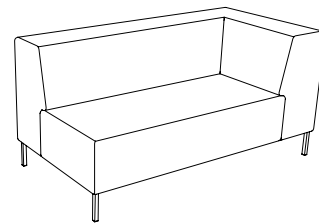

U-sit-82-corner-back-right

Sitthöjd (cm) 42/46
Sittdjup (cm) 45
Total höjd (cm) 75/79
Total bredd (cm) 154
Total djup (cm) 80
Tygätgång (lpm) 4,2
Läderätgång (m²) 9,7
Vikt (kg) 73,0
Volym (m³) 1,246