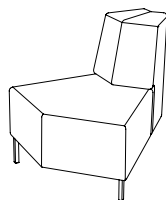

U-sit-85

Sitthöjd (cm) 42/46
Sittdjup (cm) 45
Total höjd (cm) 75/79
Total bredd (cm) 75
Total djup (cm) 80
Tygätgång (lpm) 1,85
Läderätgång (m²) 4,7
Vikt (kg) 30,0
Volym (m³) 0,68