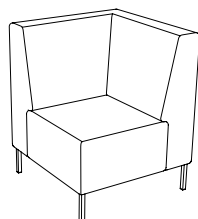

U-sit-74

Sitthöjd (cm) 42/46
Sittdjup (cm) 45
Total höjd (cm) 84/88
Total bredd (cm) 70
Total djup (cm) 70
Tygätgång (lpm) 2,75
Läderätgång (m²) 7,4
Vikt (kg) 38,0
Volym (m³) 0,512