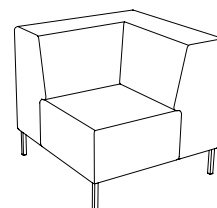

U-sit-84

Sitthöjd (cm) 42/46
Sittdjup (cm) 45
Total höjd (cm) 75/79
Total bredd (cm) 80
Total djup (cm) 80
Tygätgång (lpm) 3,1
Läderätgång (m²) 6,4
Vikt (kg) 43,0
Volym (m³) 0,416