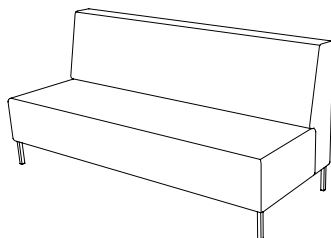

U-sit-73

Sitthöjd (cm) 42/46
Sittdjup (cm) 45
Total höjd (cm) 84/88
Total bredd (cm) 180
Total djup (cm) 70
Tygätgång (lpm) 4,4
Läderätgång (m²) 9,9
Vikt (kg) 75,0
Volym (m³) 1,246