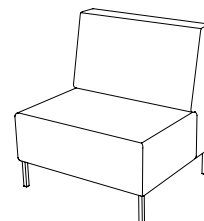

U-drop

U-drop är en vidareutveckling av U-sit med en springa mellan rygg och sits. Mått och priser är samma som U-sit 70-modulerna.

Följande moduler kan man få som U-drop:

- U-Drop 71
- U-Drop 72
- U-Drop 72 Corner Back Right/Left
- U-Drop 72 Double Corner Back
- U-Drop 73
- U-Drop 73 Corner Back Right/Left
- U-Drop 73 Double Corner Back
- U-Drop 74
- U-Drop 75
- U-Drop 76

Mått på springa: 2 cm
U-1 eller U-11 ben.

U-sit-O-70

Sitthöjd (cm)	42/46
Total höjd (cm)	42/46
Total bredd (cm)	70
Total djup (cm)	70
Tygåtgång (lpm)	1,5
Läderåtgång (m²)	2,6
Vikt (kg)	18,0
Volym (m³)	0,224

U-sit-O-80

Sitthöjd (cm)	42/46
Total höjd (cm)	42/46
Total bredd (cm)	80
Total djup (cm)	80
Tygåtgång (lpm)	2,0
Läderåtgång (m²)	3,6
Vikt (kg)	23,0
Volym (m³)	0,224

U-sit-O-100

Sitthöjd (cm)	42/46
Total höjd (cm)	42/46
Total bredd (cm)	100
Total djup (cm)	100
Tygåtgång (lpm)	2,15
Läderåtgång (m²)	4,7
Vikt (kg)	33,0
Volym (m³)	0,4

U-sit-O-120

Sitthöjd (cm)	42/46
Total höjd (cm)	42/46
Total bredd (cm)	120
Total djup (cm)	120
Tygåtgång (lpm)	2,6
Läderåtgång (m²)	5,3
Vikt (kg)	50,0
Volym (m³)	0,729

U-sit-70

Sitthöjd (cm)	42/46
Total höjd (cm)	42/46
Total bredd (cm)	70
Total djup (cm)	70
Tygåtgång (lpm)	2,05
Läderåtgång (m²)	3,5
Vikt (kg)	21,0
Volym (m³)	0,224

U-sit-71

Sitthöjd (cm)	42/46
Sittdjup (cm)	45
Total höjd (cm)	84/88
Total bredd (cm)	80
Total djup (cm)	70
Tygåtgång (lpm)	2,8
Läderåtgång (m²)	6,1
Vikt (kg)	34,0
Volym (m³)	0,512

U-sit-72

Sitthöjd (cm)	42/46
Sittdjup (cm)	45
Total höjd (cm)	84/88
Total bredd (cm)	120
Total djup (cm)	70
Tygåtgång (lpm)	3,2
Läderåtgång (m²)	7,5
Vikt (kg)	50,0
Volym (m³)	0,787

U-sit-72-corner-back-left

Sitthöjd (cm)	42/46
Sittdjup (cm)	45
Total höjd (cm)	84/88
Total bredd (cm)	144
Total djup (cm)	70
Tygåtgång (lpm)	4,5
Läderåtgång (m²)	8,8
Vikt (kg)	68,0
Volym (m³)	1,246