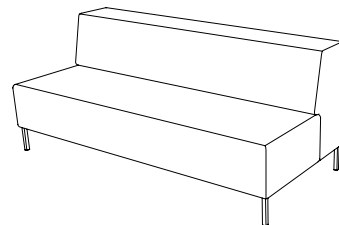

U-sit-83

Sitthöjd (cm) 42/46
Sittdjup (cm) 45
Total höjd (cm) 75/79
Total bredd (cm) 180
Total djup (cm) 80
Tygätgång (lpm) 4,35
Läderätgång (m²) 9,1
Vikt (kg) 77
Volym (m³) 1,246