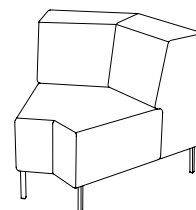

U-sit-86

Sitthöjd (cm) 42/46
Sittdjup (cm) 45
Total höjd (cm) 75/79
Total bredd (cm) 95
Total djup (cm) 80
Tygätgång (lpm) 2,6
Läderätgång (m²) 5,0
Vikt (kg) 38,0
Volym (m³) 0,68