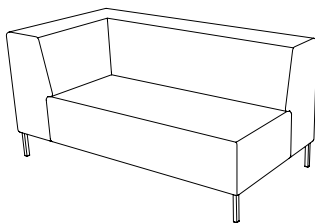

U-sit-82-corner-back-left

Sitthöjd (cm) 42/46
Sittdjup (cm) 45
Total höjd (cm) 75/79
Total bredd (cm) 154
Total djup (cm) 80
Tygätgång (lpm) 4,2
Läderätgång (m²) 9,7
Vikt (kg) 73,0
Volym (m³) 1,246