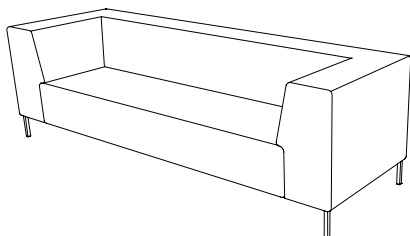

U-sit-83-double-corner-back

Sitthöjd (cm) 42/46
Sittdjup (cm) 45
Total höjd (cm) 75/79
Total bredd (cm) 248
Total djup (cm) 80
Tygätgång (lpm) 7,4
Läderätgång (m²) 16,0
Vikt (kg) 123,0
Volym (m³) 1,568