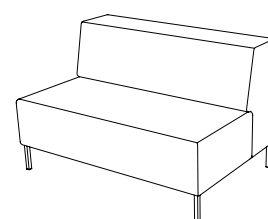

U-sit-82

Sitthöjd (cm) 42/46
Sittdjup (cm) 45
Total höjd (cm) 75/79
Total bredd (cm) 120
Total djup (cm) 80
Tygätgång (lpm) 3,05
Läderätgång (m²) 6,9
Vikt (kg) 50,0
Volym (m³) 0,787