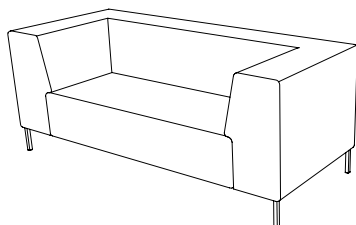

U-sit-82-double-corner-back

Sitthöjd (cm) 42/46
Sittdjup (cm) 45
Total höjd (cm) 75/79
Total bredd (cm) 188
Total djup (cm) 80
Tygätgång (lpm) 5,35
Läderätgång (m²) 13,3
Vikt (kg) 96,0
Volym (m³) 1,246