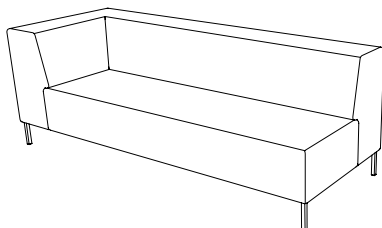

U-sit-83-corner-back-left

Sitthöjd (cm) 42/46
Sittdjup (cm) 45
Total höjd (cm) 75/79
Total bredd (cm) 214
Total djup (cm) 80
Tygätgång (lpm) 5,45
Läderätgång (m²) 12,5
Vikt (kg) 100,0
Volym (m³) 1,408