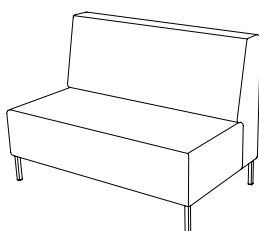

U-sit-72

Sitthöjd (cm)	42/46
Sittdjup (cm)	45
Total höjd (cm)	84/88
Total bredd (cm)	120
Total djup (cm)	70
Tygåtgång (lpm)	3,2
Läderåtgång (m²)	7,5
Vikt (kg)	50,0
Volym (m³)	0,787

U-sit-72-corner-back-left

Sitthöjd (cm)	42/46
Sittdjup (cm)	45
Total höjd (cm)	84/88
Total bredd (cm)	144
Total djup (cm)	70
Tygåtgång (lpm)	4,5
Läderåtgång (m²)	8,8
Vikt (kg)	68,0
Volym (m³)	1,246