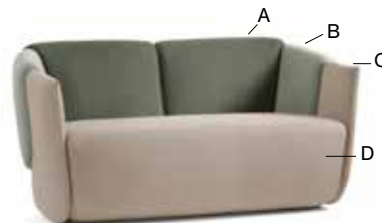

Elartiklar

Placeras alltid i högerkant om inget annat anges.