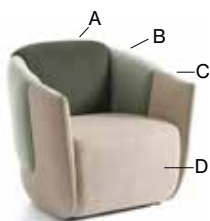

PG0	PG1	PG2	PG3	PG4	PG5
Norma Färg & Blanche Normas uttryck kan skifta, beroende på om man väljer att arbeta med en, två eller tre olika textilier i varierande material och färger. Norma kan uppfattas som extravagant eller sparsmakad, helt beroende på hur man väljer att klä den. Olika färger mot offert. Norma 2-sits / 1-sits	Norma Norma 1-sits Norma 2-sits Snurrfunktion till Norma 1-sits	11237	13656	14430	15426	16605	20486
	Elartiklar Powerdot Micro (1 USB-A, 1 USB-C) Powerdot Mini USB (2 USB-C) Powerdot Mini Electric (1 el) Powerdot Midi (1 el, 1 USB-C)	924 1239 612 1239					

Norma 1-sits

Sitthöjd (cm)	43
Total höjd (cm)	78
Total bredd (cm)	80
Total djup (cm)	73
Vikt (kg)	26
Volym (m³)	0,512

Norma 2-sits

Sitthöjd (cm)	43
Total höjd (cm)	78
Total bredd (cm)	146
Total djup (cm)	73
Vikt (kg)	48
Volym (m³)	1,08