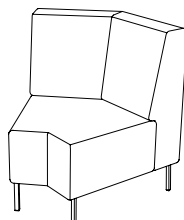

U-sit-76

Sitthöjd (cm) 42/46
Sittdjup (cm) 45
Total höjd (cm) 84/88
Total bredd (cm) 85
Total djup (cm) 70
Tygätgång (lpm) 2,5
Läderätgång (m²) 5,0
Vikt (kg) 35,0
Volym (m³) 0,512