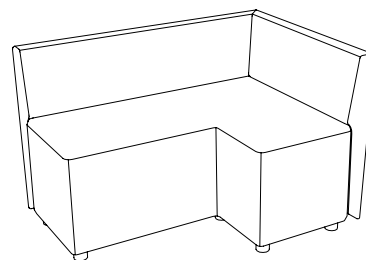

Ben

Sitthöjd (cm) 44
Total höjd (cm) 44
Total bredd 1 (cm) 72
Total bredd 2 (cm) 102
Total djup (cm) 42
Vikt (kg) 23,0
Volym (m³) 0,399

Ben with back

Sitthöjd (cm) 44
Total höjd (cm) 72
Total bredd 1 (cm) 82
Total bredd 2 (cm) 112
Total djup (cm) 52
Vikt (kg) 50,0
Volym (m³) 0,787

Benny

Sitthöjd (cm) 44
Total höjd (cm) 44
Total bredd 1 (cm) 72
Total bredd 2 (cm) 102
Total djup (cm) 42
Vikt (kg) 23,0
Volym (m³) 0,399

Benny with back

Sitthöjd (cm) 44
Total höjd (cm) 72
Total bredd 1 (cm) 82
Total bredd 2 (cm) 112
Total djup (cm) 52
Vikt (kg) 50,0
Volym (m³) 0,787

Bib

Sitthöjd (cm) 44
Total höjd (cm) 44
Total bredd (cm) 32
Total djup (cm) 32
Vikt (kg) 5,0
Volym (m³) 0,069

Bill

Sitthöjd (cm) 44
Total höjd (cm) 44
Total bredd (cm) 42
Total djup (cm) 42
Vikt (kg) 9,0
Volym (m³) 0,087

Bill with back

Sitthöjd (cm) 44
Total höjd (cm) 72
Total bredd (cm) 42
Total djup (cm) 52
Vikt (kg) 15,0
Volym (m³) 0,203

Bill with corner back

Sitthöjd (cm) 44
Total höjd (cm) 72
Total bredd (cm) 52
Total djup (cm) 52
Vikt (kg) 21,0
Volym (m³) 0,203

Billy

Sitthöjd (cm) 44
Total höjd (cm) 44
Total bredd (cm) 60
Total djup (cm) 60
Vikt (kg) 16,0
Volym (m³) 0,181

Bob

Sitthöjd (cm) 44
Total höjd (cm) 44
Total bredd (cm) 38
Total djup (cm) 38
Vikt (kg) 6,0
Volym (m³) 0,069

Bobby

Sitthöjd (cm) 44
Total höjd (cm) 44
Total bredd (cm) 50
Total djup (cm) 50
Vikt (kg) 9,0
Volym (m³) 0,116

Bongo

Sitthöjd (cm) 44
Total höjd (cm) 44
Total bredd (cm) 45
Total djup (cm) 45
Vikt (kg) 8,0
Volym (m³) 0,087