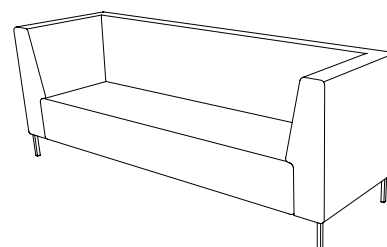

U-sit-73-double-corner-back

Sitthöjd (cm) 42/46
Sittdjup (cm) 45
Total höjd (cm) 84/88
Total bredd (cm) 228
Total djup (cm) 70
Tygätgång (lpm) 7,4
Läderätgång (m²) 13,9
Vikt (kg) 117,0
Volym (m³) 1,568