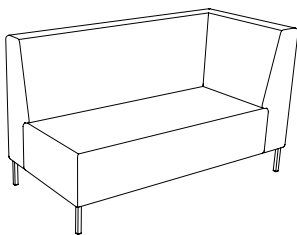

U-sit-72-corner-back-right

Sitthöjd (cm) 42/46
Sittdjup (cm) 45
Total höjd (cm) 84/88
Total bredd (cm) 144
Total djup (cm) 70
Tygätgång (lpm) 4,5
Läderätgång (m²) 8,8
Vikt (kg) 68,0
Volym (m³) 1,246