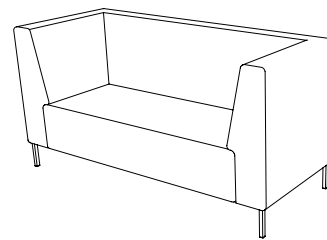

U-sit-72-double-corner-back

Sitthöjd (cm) 42/46
Sittdjup (cm) 45
Total höjd (cm) 84/88
Total bredd (cm) 168
Total djup (cm) 70
Tygätgång (lpm) 6,35
Läderätgång (m²) 11,9
Vikt (kg) 91,0
Volym (m³) 1,246