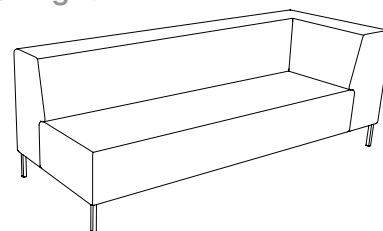

U-sit-83-corner-back-right

Sitthöjd (cm) 42/46
Sittdjup (cm) 45
Total höjd (cm) 75/79
Total bredd (cm) 214
Total djup (cm) 80
Tygätgång (lpm) 5,45
Läderätgång (m²) 12,5
Vikt (kg) 100,0
Volym (m³) 1,408