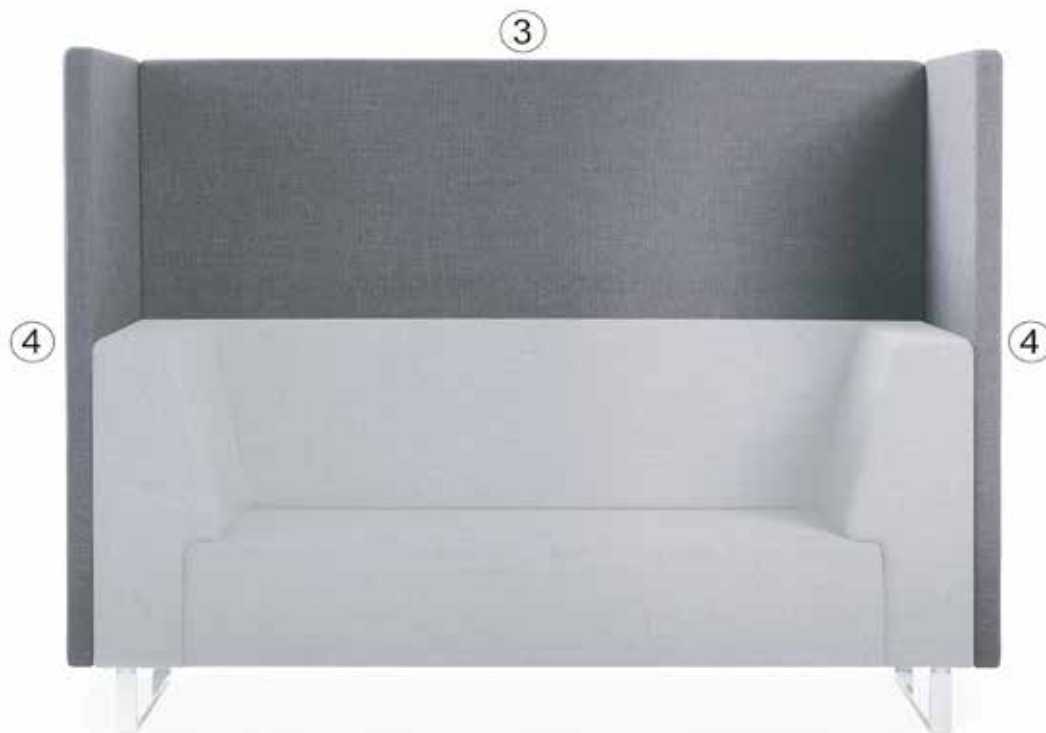

Screen side
U-70/U-80 serie

④

U-drop

U-drop är en vidareutveckling av U-sit med en springa mellan rygg och sits. Mått och priser är samma som U-sit 70-modulerna.

Följande moduler kan man få som U-drop:

- U-Drop 71
- U-Drop 72
- U-Drop 72 Corner Back Right/Left
- U-Drop 72 Double Corner Back
- U-Drop 73
- U-Drop 73 Corner Back Right/Left
- U-Drop 73 Double Corner Back
- U-Drop 74
- U-Drop 75
- U-Drop 76