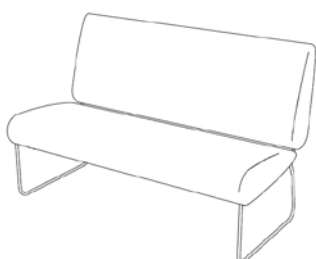

Friends 160

Sitthöjd (cm)	43/46
Total höjd (cm)	84
Total bredd (cm)	160
Total djup (cm)	67
Vikt (kg)	28,0
Volym (m³)	1,368