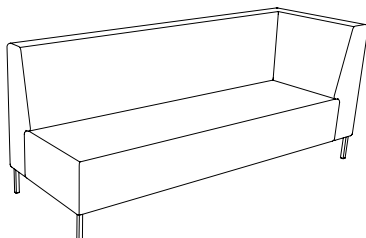

U-sit-73-corner-back-right

Sitthöjd (cm) 42/46
Sittdjup (cm) 45
Total höjd (cm) 84/88
Total bredd (cm) 204
Total djup (cm) 70
Tygätgång (lpm) 5,4
Läderätgång (m²) 11,7
Vikt (kg) 97,0
Volym (m³) 1,407