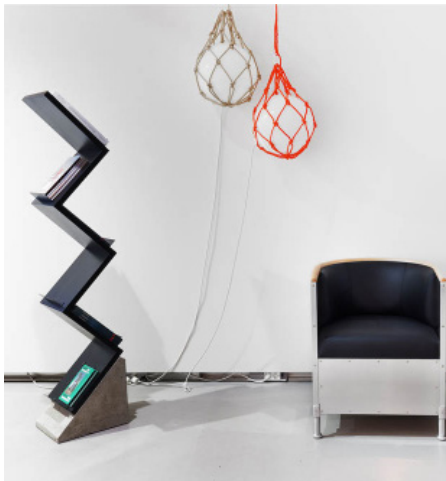

16.640

2.400

3.760

7,4 / 0,30

12,0 / 0,35

22,0 / 0,50

20% rabatt ska dras av på angivna priser

KÄLLEMO STANDARDTYGER