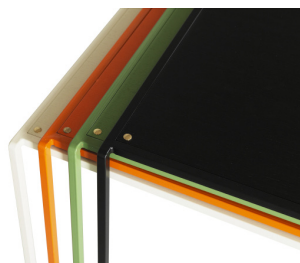

KÄLLEMO STOLAR OCH BORD SINDRE / BROKK

ART.NR	NAMN	CA-PRIS EXKL. MOMS	VIKT FRAKTVOLYM
328	Stol SINDRE Sits och rygg i formpressad ask. Fyrkantstål lackerat i standard RAL färg alt. mattkrom. Stapelbar. Karmstolen är kopplingsbar och upphängningsbar på bord. Naturell ask eller laserad i standardfärg Insänt tyg Klädd i tyg Divina MD, Kvadrat Klädd i Elmosoft Tillägg för karm Kopplingsbeslag i kärnläder till karmstol	4.720 5.040 5.480 5.760 720 520	5,6 / 0,24 4 st = 25,0 / 0,27
330	Bord BROKK Skiva i ask; natur eller laserad i standardfärg. Fyrkantstål lackerat i standard RAL färg alt. mattkrom. Stapelbart.	10.600	12,8 / 0,45 (5st. = 75,0 / 0,60)

20% rabatt ska dras av på angivna priser