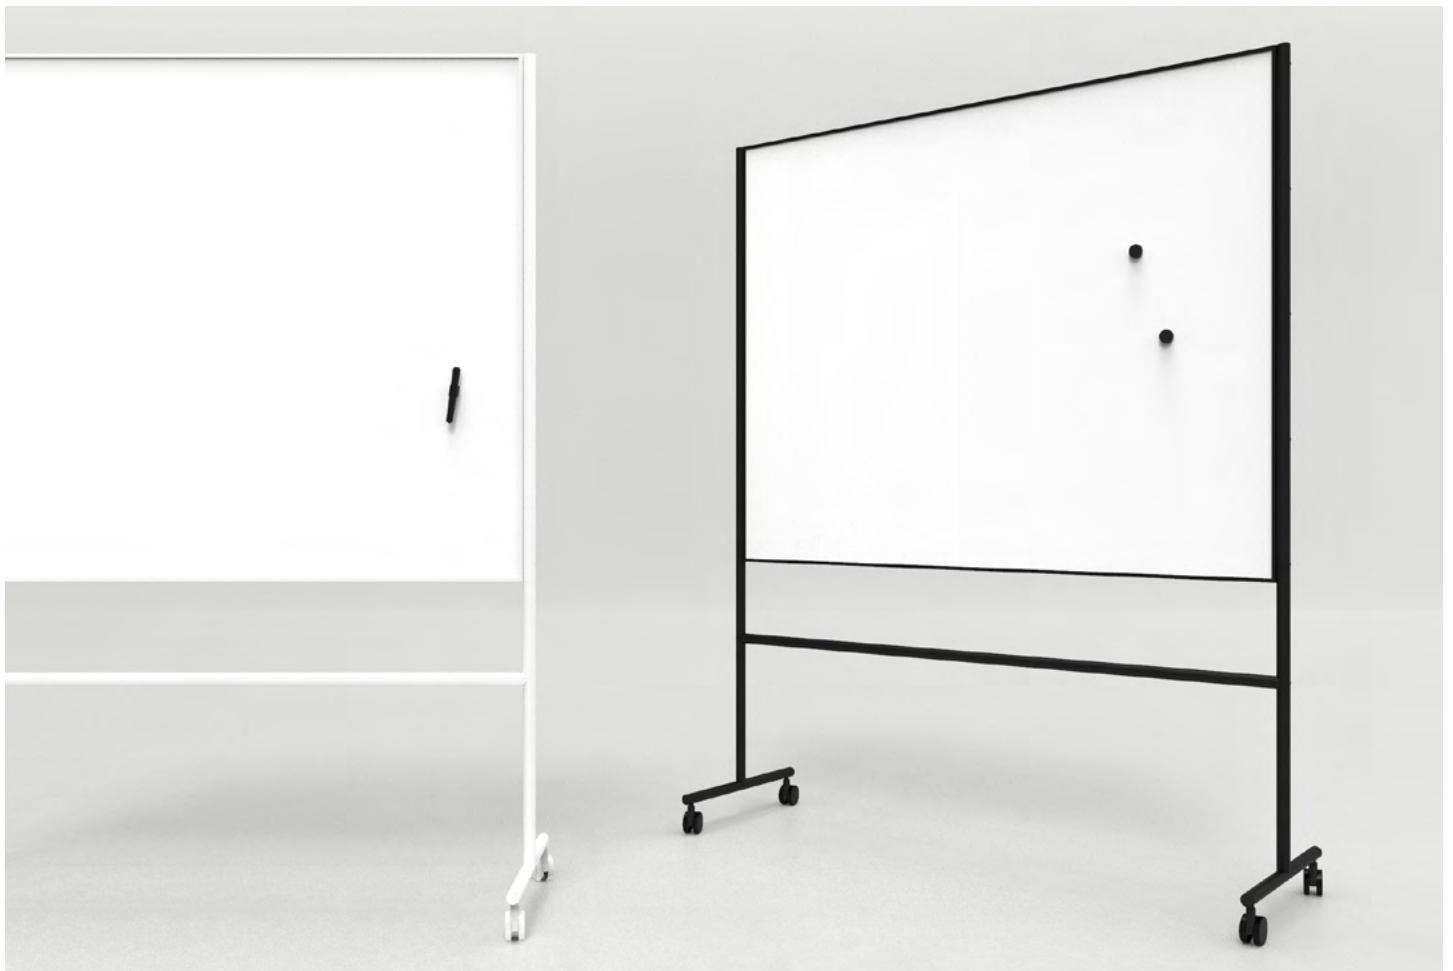

ONE DOUBLE-SIDED

Dubbelsidig mobil whiteboard med två emaljerade magnetbärande skrivytor. Med sina rundade ben och markerade ram får ONE ett karaktäristiskt och tidlöst uttryck. Fyra vita eller svarta hjul, varav två låsbara. Design HALLEROED.

Emaljerad magnetbärande skrivyta
Skrivytan är Cradle to Cradle-certifierad
30 års garanti på skrivytan
Ställbara blädderblockskrokar
FSC Mix: FSC-C170086

Artikelnummer	Benämning	Mått b x h x d mm	Pris
91043V	ONE Mobil dubbelsidig whiteboard, Vit	1567 x 1960 x 500 (1507 x 1207)	9 381 kr
91043S	ONE Mobil dubbelsidig whiteboard, Svart	1567 x 1960 x 500 (1507 x 1207)	9 381 kr
91044V	ONE Mobil dubbelsidig whiteboard, Vit	2067 x 1960 x 500 (2007 x 1207)	10 776 kr
91044S	ONE Mobil dubbelsidig whiteboard, Svart	2067 x 1960 x 500 (2007 x 1207)	10 776 kr