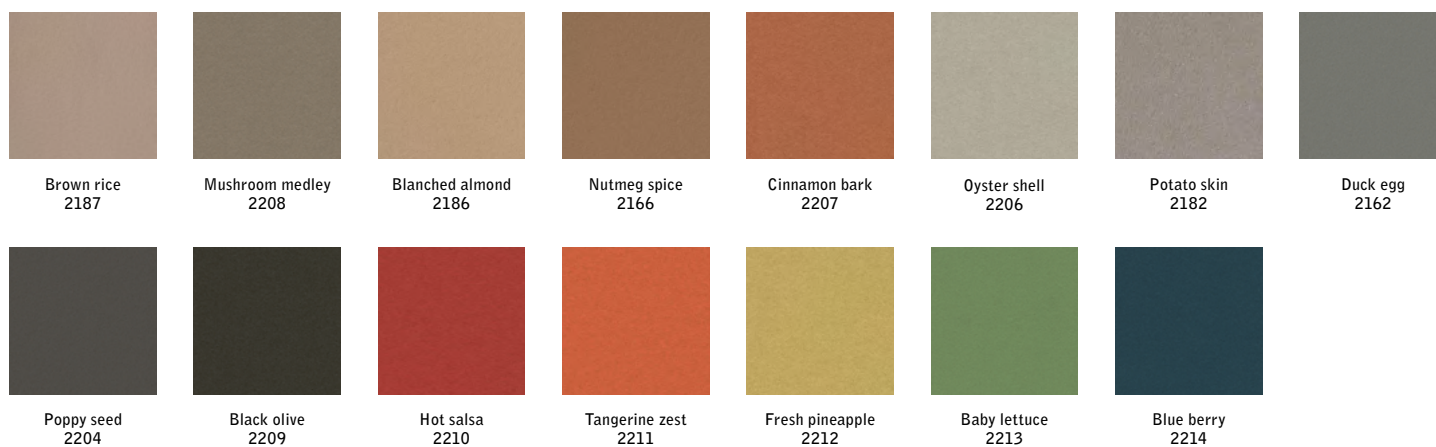

AIR BULLETIN

Ramfri anslagstavla av Bulletin Board (linoleum) med fasade kanter och dolda beslag som ger en svävande känsla. Materialet är självläkande, vilket ger tavlan en lång livslängd. Air Bulletin finns i 15 olika färger.

Dolda beslag
Djup från vägg 22 mm
15 Färger

Artikelnummer	Benämning	Mått b x h mm	Pris
27822BM-färgkod	AIR Anslagstavla, Bulletin Board	445 x 595	1 038 kr
27823BM-färgkod	AIR Anslagstavla, Bulletin Board	595 x 895	1 454 kr
27824BM-färgkod	AIR Anslagstavla, Bulletin Board	895 x 1195	2 367 kr
27826BM-färgkod	AIR Anslagstavla, Bulletin Board	995 x 1195	2 614 kr
27827BM-färgkod	AIR Anslagstavla, Bulletin Board	1495 x 1195	3 706 kr
27828BM-färgkod	AIR Anslagstavla, Bulletin Board	1995 x 1195	4 541 kr
27829BM-färgkod	AIR Anslagstavla, Bulletin Board	2495 x 1195	6 209 kr
27830BM-färgkod	AIR Anslagstavla, Bulletin Board	2995 x 1195	7 173 kr