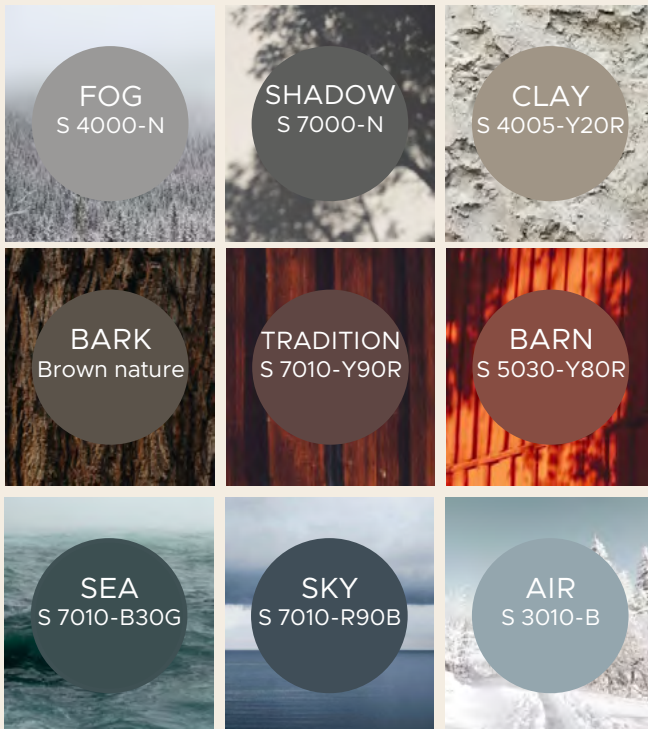

MÅTT

Stor kabelränna, trä

505x220/71, h140 mm,
(inermått 200x455/75, h95 mm)

Liten kabelränna trä,

250x200/105, h110 mm,
(inermått 200x455/75, h89 mm)

MATERIAL- OCH FÄRGPALETT

MATERIAL- FÄRGPALETT

Hållbara färger	28
Hållbara Färger: ursprung, egenskaper och sammanhang	29
Material- färgpalett Standard	31
Tyger sittmöbler	32

HÅLLBARA FÄRGER

Färgen är det första du uppfattar. Därför tycker vi det är viktigt att kombinera våra möblers funktion och form med kulörer som håller över tid. Som inspiration till vår kurerade färgpalett har vi valt att inspireras av något som är bestående - naturen, men också vår tradition.