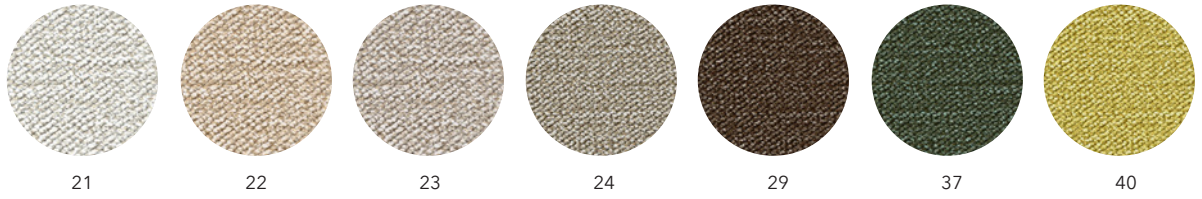

S07 Bordeaux

IMOLA
/ Nevotex

S08 Röd

S09 Vit

S10 Grå/vit

S13 Camel

S14 Mörk Camel

S15 Mörkbrun

S16 Beige

IMOLA
/ Nevotex

Cobalt

Mörk grön

Petrol

Rost

ORINOCO
/ Davis

ORINOCO
/ Davis