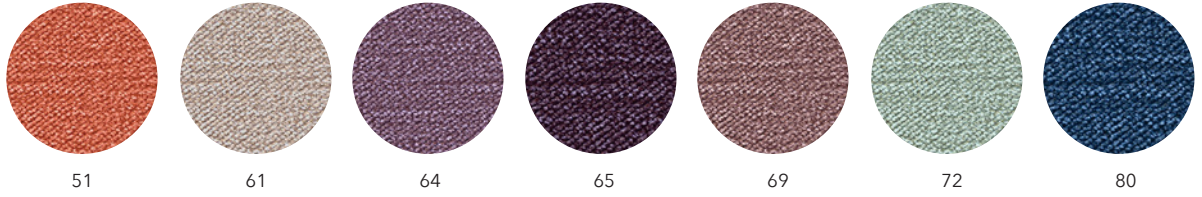

S16 Beige

IMOLA
/ Nevotex

Cobalt

Mörk grön

Petrol

Rost

ORINOCO
/ Davis

ORINOCO
/ Davis