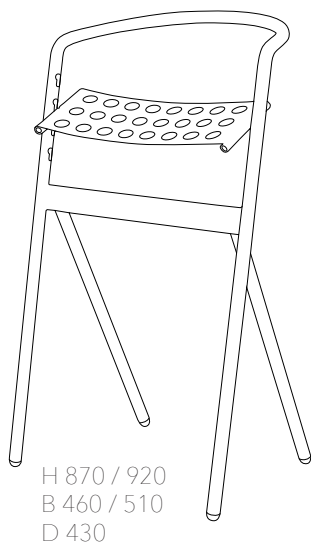

CHOICE stol

StandUp CHOICE stol är utformad med den nya generationens design i funktion och estetik. CHOICE gör det enkelt att växla mellan att stå och vila, med rörlig sits och med flexibel sitthöjd. Stapelbar och lätt att flytta undan. Välj till en avtagbar stoppad stolsits i valfritt tyg och färg. Svensktillverkad med hållbara material. Material: Metall (varav 8-20% återvunnet), plast. Design Dan Ihereborn.