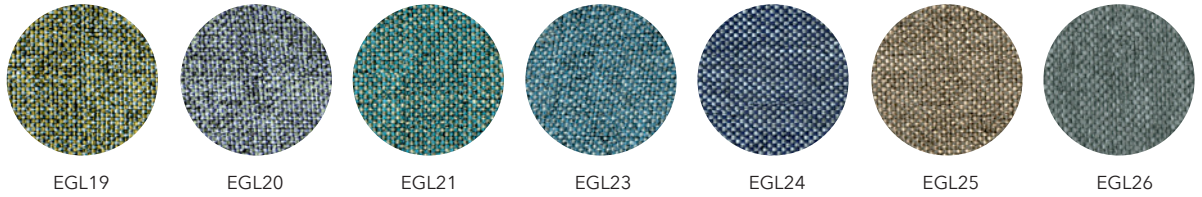

S16 Beige

IMOLA
/ Nevotex

Cobalt

Mörk grön

Petrol

Rost

ORINOCO
/ Davis

ORINOCO
/ Davis

ORINOCO
/ Davis

RIVET
/ Camira

RIVET
/ Camira

RIVET
/ Camira

RIVET
/ Camira

RIVET
/ Camira

MATRISER

Standard / Selected

TEXTIL	BALANCE sittboll Ø650	BALANCE sittboll Ø750	CHOICE stolsdyna	SCREEN bordsskärm
STANDARD omgående leverans				
Alcala Ljusgrå 21				x
Alcala Grå 22	x	x		
Alcala Blå 23				x
Alcala Blå 55	x	x		
Alcala Grön 63				x
Alcala Orange 48				x
Alcala Brun 44				
Alcala Grå/Grå				
Alcala Multi				
Blazer Sand CUZ2Q			x	
Cover				
Imola Plus Kamel S13			x	
Imola Plus Svart S05			x	
Orinoco				
Rivet Grå EGL01			x	
SELECTED 6-8 veckor, pristillägg kan förekomma				
Alcala Ljusgrå 21	x	x		
Alcala Grå 22				
Alcala Blå 23	x	x		
Alcala Blå 55				
Alcala Grön 63	x	x		
Alcala Orange 48	x	x		
Alcala Brun 44	x	x		
Alcala Grå/Grå	x			
Alcala Multi	x			
Blazer - fullt färgsortiment, se sid 35-36	x	x	x	x
Cover - fullt färgsortiment, se sid 36	x	x	x	x
Imola Plus - fullt färgsortiment, se sid 36	x	x	x	x
Orinoco - fullt färgsortiment, se sid 37	x	x	x	x
Rivet - fullt färgsortiment, se sid 37	x	x	x	x
SPECIAL < 8 veckor, pris enligt offert				
Valfri färg / tyg	x	x	x	x