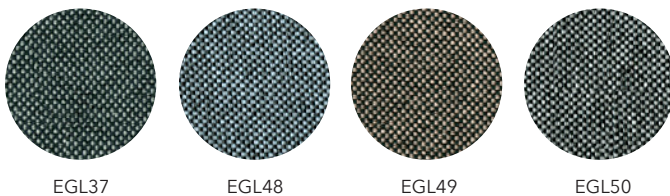

S16 Beige

IMOLA
/ Nevotex

Cobalt

Mörk grön

Petrol

Rost

ORINOCO
/ Davis

ORINOCO
/ Davis

ORINOCO
/ Davis

RIVET
/ Camira

RIVET
/ Camira

RIVET
/ Camira

RIVET
/ Camira

RIVET
/ Camira

MATRISER

Standard / Selected

TEXTIL	BALANCE sittboll Ø650	BALANCE sittboll Ø750	CHOICE stolsdyna	SCREEN bordsskärm
STANDARD omgående leverans				
Alcala Ljusgrå 21				x
Alcala Grå 22	x	x		
Alcala Blå 23				x
Alcala Blå 55	x	x		
Alcala Grön 63				x
Alcala Orange 48				x
Alcala Brun 44				
Alcala Grå/Grå				
Alcala Multi				
Blazer Sand CUZ2Q			x	
Cover				
Imola Plus Kamel S13			x	
Imola Plus Svart S05			x	
Orinoco				
Rivet Grå EGL01			x	
SELECTED 6-8 veckor, pristillägg kan förekomma				
Alcala Ljusgrå 21	x	x		
Alcala Grå 22				
Alcala Blå 23	x	x		
Alcala Blå 55				
Alcala Grön 63	x	x		
Alcala Orange 48	x	x		
Alcala Brun 44	x	x		
Alcala Grå/Grå	x			
Alcala Multi	x			
Blazer - fullt färgsortiment, se sid 35-36	x	x	x	x
Cover - fullt färgsortiment, se sid 36	x	x	x	x
Imola Plus - fullt färgsortiment, se sid 36	x	x	x	x
Orinoco - fullt färgsortiment, se sid 37	x	x	x	x
Rivet - fullt färgsortiment, se sid 37	x	x	x	x
SPECIAL < 8 veckor, pris enligt offert				
Valfri färg / tyg	x	x	x	x