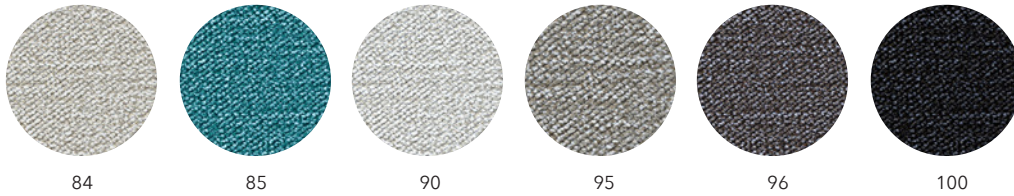

ORINOCO
/ Davis