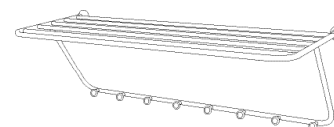

INA HAT RACK 50/80

Design | Stina Sandwall

Art no	Colour	HxWxD	Brutto exkl.moms	Rek. Brutto inkl. moms
26001005	<input type="radio"/> White	26x52x31 cm	2128 SEK	2660 SEK
26002705	<input checked="" type="radio"/> Grey	26x52x31 cm	2128 SEK	2660 SEK
26011005	<input type="radio"/> White	26x82x31 cm	2376 SEK	2970 SEK
26012705	<input checked="" type="radio"/> Grey	26x82x31 cm	2376 SEK	2970 SEK