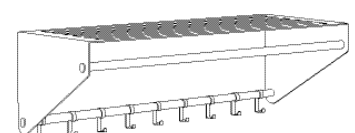

Art no	Colour	HxW	Brutto exkl.moms	Rek. Brutto inkl. moms
28621015	○ White	19,5x44 cm	648 SEK	810 SEK
28621505	● Black	19,5x44 cm	648 SEK	810 SEK

LEAF

Design | Monica Förster

Art no	Colour	HxWxD	Brutto exkl.moms	Rek. Brutto inkl. moms
55201405	Aluminum	7 x 3,6 x 4,5 cm	372 SEK	465 SEK
55201005	White	7 x 3,6 x 4,5 cm	428 SEK	535 SEK
55201505	Black	7 x 3,6 x 4,5 cm	428 SEK	535 SEK

PAPILLON FLOOR

Design | Form for You

Art no	Colour	HxØ	Brutto exkl.moms	Rek. Brutto inkl. moms
36001005	○ White	175x50 cm	3888 SEK	4860 SEK
36001305	● Anthracite	175x50 cm	3888 SEK	4860 SEK
36002205	● Yellow	175x50 cm	3888 SEK	4860 SEK

PAPILLON WALL

Design | Form for You

Art no	Colour	HxWxD	Brutto exkl.moms	Rek. Brutto inkl. moms
36011005	○ White	16,5x50x29 cm	1940 SEK	2425 SEK
36011305	● Anthracite	16,5x50x29 cm	1940 SEK	2425 SEK

STICKS BOW

Design | Stina Sandwall

Art no	Colour	HxWxD	Brutto exkl.moms	Rek. Brutto inkl. moms
28031005	⊖ White/chrome	170x30x45 cm	3860 SEK	4825 SEK
28031305	⊖ Anthracite/chrome	170x30x45 cm	3860 SEK	4825 SEK

STICKS HANGER

Design | Stina Sandwall

Art no	Colour	HxW	Brutto exkl.moms	Rek. Brutto inkl. moms
28043055	○ White	18x44 cm	252 SEK	315 SEK
28041305	● Anthracite	18x44 cm	252 SEK	315 SEK
28041105	● Red	18x44 cm	252 SEK	315 SEK

STICKS HAT RACK

Design | Stina Sandwall

Art no	Colour	HxWxD	Brutto exkl.moms	Rek. Brutto inkl. moms
28051005	⊖ White/chrome	25,5x80x35 cm	3920 SEK	4900 SEK
28051305	⊖ Anthracite/chrome	25,5x80x35 cm	3920 SEK	4900 SEK

20% rabatt ska dras av på angivna priser