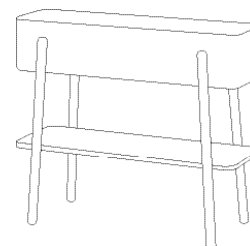

PRUNELLA

Design | Stina Sandwall

Art no	Colour	HxWxD	Brutto exkl.moms	Rek. Brutto inkl. moms
38701005	○ White/white	69x32,5x80 cm	4232 SEK	5290 SEK
38701025	○ White/oak <i>Indoor</i>	69x32,5x80 cm	4232 SEK	5290 SEK