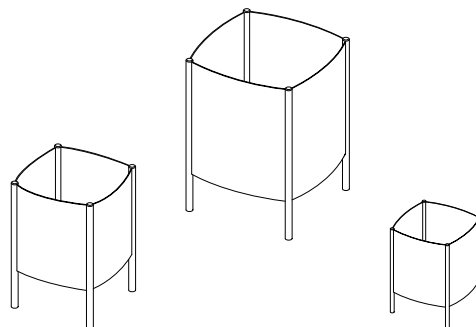

Option / Add a foot for free standing.

Art no	Colour	HxW	Brutto exkl.moms	Rek. Brutto inkl. moms
32510005	galvanized	18x18 cm	536 SEK	670 SEK

SIRIUS

Design | Stina Sandwall

Art no	Colour	HxØ	Brutto exkl.moms	Rek. Brutto inkl. moms
30111005	○ White	34x21 cm	2728 SEK	3410 SEK
30111305	● Anthracite	34x21 cm	2728 SEK	3410 SEK
30121005	○ White	50x28 cm	3096 SEK	3870 SEK
30121305	● Anthracite	50x28 cm	3096 SEK	3870 SEK

20% rabatt ska dras av på angivna priser

GARDENING

CONVEX POT

Design | Stina Sandwall & Nina Jobs

Art no	Colour	HxWxD	Brutto exkl.moms	Rek. Brutto inkl. moms
200				
48001005	○ White	36x23x23 cm	2032 SEK	2540 SEK
48001505	● Black	36x23x23 cm	2032 SEK	2540 SEK
48002705	● Grey	36x23x23 cm	2032 SEK	2540 SEK
48003705	● Bordeaux	36x23x23 cm	2032 SEK	2540 SEK
300				
48011005	○ White	50x34x34 cm	2616 SEK	3270 SEK
48011505	● Black	50x34x34 cm	2616 SEK	3270 SEK
48012705	● Grey	50x34x34 cm	2616 SEK	3270 SEK
48013705	● Bordeaux	50x34x34 cm	2616 SEK	3270 SEK
400				
48021005	○ White	61x47x47 cm	3420 SEK	4275 SEK
48021505	● Black	61x47x47 cm	3420 SEK	4275 SEK
48022705	● Grey	61x47x47 cm	3420 SEK	4275 SEK
48023705	● Bordeaux	61x47x47 cm	3420 SEK	4275 SEK