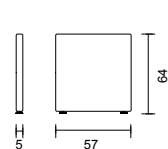

Sektionssoffa BITS med stomme av massiv trä. Sits och rygg, stoppning av formskuren kallsaum. Fjädrande sittelement, Nozag. Ben i RAL 9003. Finns med varinater utan och med armstöd (A1, A2, hög rygg B1)

DESIGN: PETER ANDERSSON

BITS med armstöd A1

BITS med armstöd A2

BITS med hög rygg

BITS utan armstöd

BITS pall/bänk

BITS hörndel och armstöd

35160