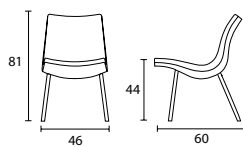

DESIGN MÅRTEN CYRÉN & JONAS OSSLUND

COLT	Utförande	Artikelnr	Bredd	Djup	Höjd	Vikt	Tygklass 1	2	3	4	5
○ ● ●	Standard RAL	Stol 10011	46 cm	60 cm	46 cm	7 kg	5 262 kr	5 419 kr	5 606 kr	5 794 kr	5 982 kr
	Krom	Stol 10011	46 cm	60 cm	46 cm	7 kg	5 343 kr	5 499 kr	5 687 kr	5 875 kr	6 063 kr
○ ● ●	Standard RAL	Karmstol 10012	46 cm	60 cm	46 cm	8 kg	7 060 kr	7 217 kr	7 404 kr	7 592 kr	7 780 kr
	Krom	Karmstol 10012	46 cm	60 cm	46 cm	8 kg	6 737 kr	6 894 kr	7 081 kr	7 269 kr	7 457 kr
○ ● ●	Standard RAL	Stol, Snurrstativ 10013	46 cm	60 cm	46 cm	12 kg	6 454 kr	6 610 kr	6 798 kr	6 986 kr	7 173 kr
	Krom	Stol, Snurrstativ 10013	46 cm	60 cm	46 cm	12 kg	7 181 kr	7 338 kr	7 526 kr	7 714 kr	7 901 kr
○ ● ●	Standard RAL	Karmstol, snurrstativ 10014	46 cm	60 cm	46 cm	12 kg	8 252 kr	8 408 kr	8 596 kr	8 784 kr	8 971 kr
	Krom	Karmstol, snurrstativ 10014	46 cm	60 cm	46 cm	12 kg	8 579 kr	8 732 kr	8 920 kr	9 108 kr	9 296 kr
○ ● ●	Standard RAL	Stol, snurrstativ, hjul 10015	46 cm	60 cm	46 cm	12 kg	7 033 kr	7 190 kr	7 378 kr	7 565 kr	7 753 kr
	Krom	Stol, snurrstativ, hjul 10015	46 cm	60 cm	46 cm	12 kg	7 761 kr	7 918 kr	8 105 kr	8 293 kr	8 481 kr
○ ● ●	Standard RAL	Karmstol, snurrstativ, hjul 10016	46 cm	60 cm	46 cm	12 kg	8 831 kr	8 988 kr	9 175 kr	9 363 kr	9 551 kr
	Krom	Karmstol, snurrstativ, hjul 10016	46 cm	60 cm	46 cm	12 kg	9 155 kr	9 312 kr	9 500 kr	9 688 kr	9 875 kr
Tygätg. 1,20/150 cm/1st											
Läder 18 kv. fot											
Stol Colt passar bra som konferensstol - vuxen.											
Rekommenderad bordshöjd | Stol 45 cm - Bord 72 cm |