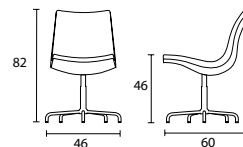

DESIGN MÅRTEN CYRÉN & JONAS OSSLUND

COLT	Utförande	Artikelnr	Bredd	Djup	Höjd	Vikt	Tygklass 1	2	3	4	5
○ ● ●	Standard RAL	Stol 10011	46 cm	60 cm	46 cm	7 kg	5 262 kr	5 419 kr	5 606 kr	5 794 kr	5 982 kr
	Krom	Stol 10011	46 cm	60 cm	46 cm	7 kg	5 343 kr	5 499 kr	5 687 kr	5 875 kr	6 063 kr
○ ● ●	Standard RAL	Karmstol 10012	46 cm	60 cm	46 cm	8 kg	7 060 kr	7 217 kr	7 404 kr	7 592 kr	7 780 kr
	Krom	Karmstol 10012	46 cm	60 cm	46 cm	8 kg	6 737 kr	6 894 kr	7 081 kr	7 269 kr	7 457 kr
○ ● ●	Standard RAL	Stol, Snurrstativ 10013	46 cm	60 cm	46 cm	12 kg	6 454 kr	6 610 kr	6 798 kr	6 986 kr	7 173 kr
	Krom	Stol, Snurrstativ 10013	46 cm	60 cm	46 cm	12 kg	7 181 kr	7 338 kr	7 526 kr	7 714 kr	7 901 kr
○ ● ●	Standard RAL	Karmstol, snurrstativ 10014	46 cm	60 cm	46 cm	12 kg	8 252 kr	8 408 kr	8 596 kr	8 784 kr	8 971 kr
	Krom	Karmstol, snurrstativ 10014	46 cm	60 cm	46 cm	12 kg	8 579 kr	8 732 kr	8 920 kr	9 108 kr	9 296 kr
○ ● ●	Standard RAL	Stol, snurrstativ, hjul 10015	46 cm	60 cm	46 cm	12 kg	7 033 kr	7 190 kr	7 378 kr	7 565 kr	7 753 kr
	Krom	Stol, snurrstativ, hjul 10015	46 cm	60 cm	46 cm	12 kg	7 761 kr	7 918 kr	8 105 kr	8 293 kr	8 481 kr
○ ● ●	Standard RAL	Karmstol, snurrstativ, hjul 10016	46 cm	60 cm	46 cm	12 kg	8 831 kr	8 988 kr	9 175 kr	9 363 kr	9 551 kr
	Krom	Karmstol, snurrstativ, hjul 10016	46 cm	60 cm	46 cm	12 kg	9 155 kr	9 312 kr	9 500 kr	9 688 kr	9 875 kr
Tygätg. 1,20/150 cm/1st											
Läder 18 kv. fot											
Stol Colt passar bra som konferensstol - vuxen.											
Rekommenderad bordshöjd Stol 45 cm - Bord 72 cm											