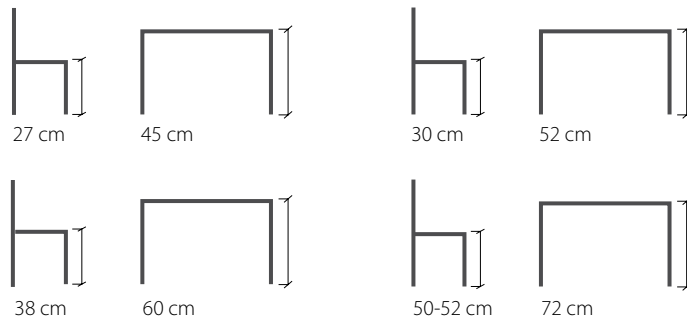

För att uppnå en god ergonomi rekommenderar vi olika höjder mellan stolssitsen och bordsskivan beroende på ålder.

Barn 0 - 6 år: 18-22 cm, Barn 6 -12 år: 24 cm, 13 år - vuxen 28 cm

Rekommenderade höjder: Förskola