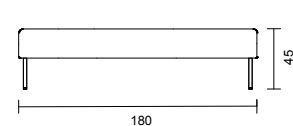

Sektionssoffa BITS med stomme av massiv trä. Sits och rygg, stoppning av formskuren kallsaum. Fjädrande sittelement, Nozag. Ben i RAL 9003. Finns med varinater utan och med armstöd (A1, A2, hög rygg B1)

DESIGN: PETER ANDERSSON

BITS med armstöd A1

BITS med armstöd A2

BITS med hög rygg

BITS utan armstöd

BITS pall/bänk

35003

BITS hörndel och armstöd