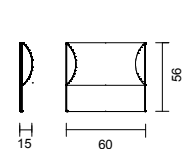

Sektionssoffa BITS med stomme av massiv trä. Sits och rygg, stoppning av formskuren kallsaum. Fjädrande sittelement, Nozag. Ben i RAL 9003. Finns med varinater utan och med armstöd (A1, A2, hög rygg B1)

DESIGN: PETER ANDERSSON

BITS med armstöd A1

BITS med armstöd A2

BITS med hög rygg

BITS utan armstöd

BITS pall/bänk

BITS hörndel och armstöd

35170