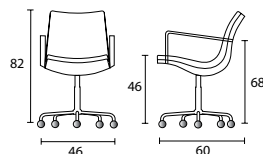

DESIGN MÅRTEN CYRÉN & JONAS OSSLUND

COLT	Utförande	Artikelnr	Bredd	Djup	Höjd	Vikt	Tygklass 1	2	3	4	5
○ ● ●	Standard RAL	Stol 10011	46 cm	60 cm	46 cm	7 kg	5 262 kr	5 419 kr	5 606 kr	5 794 kr	5 982 kr
	Krom	Stol 10011	46 cm	60 cm	46 cm	7 kg	5 343 kr	5 499 kr	5 687 kr	5 875 kr	6 063 kr
○ ● ●	Standard RAL	Karmstol 10012	46 cm	60 cm	46 cm	8 kg	7 060 kr	7 217 kr	7 404 kr	7 592 kr	7 780 kr
	Krom	Karmstol 10012	46 cm	60 cm	46 cm	8 kg	6 737 kr	6 894 kr	7 081 kr	7 269 kr	7 457 kr
○ ● ●	Standard RAL	Stol, Snurrstativ 10013	46 cm	60 cm	46 cm	12 kg	6 454 kr	6 610 kr	6 798 kr	6 986 kr	7 173 kr
	Krom	Stol, Snurrstativ 10013	46 cm	60 cm	46 cm	12 kg	7 181 kr	7 338 kr	7 526 kr	7 714 kr	7 901 kr
○ ● ●	Standard RAL	Karmstol, snurrstativ 10014	46 cm	60 cm	46 cm	12 kg	8 252 kr	8 408 kr	8 596 kr	8 784 kr	8 971 kr
	Krom	Karmstol, snurrstativ 10014	46 cm	60 cm	46 cm	12 kg	8 579 kr	8 732 kr	8 920 kr	9 108 kr	9 296 kr
○ ● ●	Standard RAL	Stol, snurrstativ, hjul 10015	46 cm	60 cm	46 cm	12 kg	7 033 kr	7 190 kr	7 378 kr	7 565 kr	7 753 kr
	Krom	Stol, snurrstativ, hjul 10015	46 cm	60 cm	46 cm	12 kg	7 761 kr	7 918 kr	8 105 kr	8 293 kr	8 481 kr
○ ● ●	Standard RAL	Karmstol, snurrstativ, hjul 10016	46 cm	60 cm	46 cm	12 kg	8 831 kr	8 988 kr	9 175 kr	9 363 kr	9 551 kr
	Krom	Karmstol, snurrstativ, hjul 10016	46 cm	60 cm	46 cm	12 kg	9 155 kr	9 312 kr	9 500 kr	9 688 kr	9 875 kr
Tygätg. 1,20/150 cm/1st											
Läder 18 kv. fot											
Stol Colt passar bra som konferensstol - vuxen.											
Rekommenderad bordshöjd Stol 45 cm - Bord 72 cm											