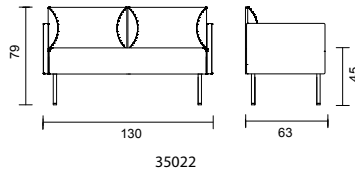

Sektionssoffa BITS med stomme av massiv trä. Sits och rygg, stoppning av formskuren kallsaum. Fjädrande sittelement, Nozag. Ben i RAL 9003. Finns med varinater utan och med armstöd (A1, A2, hög rygg B1)

DESIGN: PETER ANDERSSON

BITS med armstöd A1

35022

BITS med armstöd A2

BITS med hög rygg

BITS utan armstöd

BITS pall/bänk

BITS hörndel och armstöd