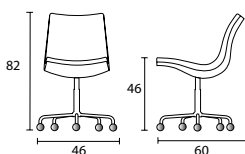

DESIGN MÅRTEN CYRÉN & JONAS OSSLUND

COLT	Utförande	Artikelnr	Bredd	Djup	Höjd	Vikt	Tygklass 1	2	3	4	5
○ ● ●	Standard RAL	Stol 10011	46 cm	60 cm	46 cm	7 kg	5 262 kr	5 419 kr	5 606 kr	5 794 kr	5 982 kr
	Krom	Stol 10011	46 cm	60 cm	46 cm	7 kg	5 343 kr	5 499 kr	5 687 kr	5 875 kr	6 063 kr
○ ● ●	Standard RAL	Karmstol 10012	46 cm	60 cm	46 cm	8 kg	7 060 kr	7 217 kr	7 404 kr	7 592 kr	7 780 kr
	Krom	Karmstol 10012	46 cm	60 cm	46 cm	8 kg	6 737 kr	6 894 kr	7 081 kr	7 269 kr	7 457 kr
○ ● ●	Standard RAL	Stol, Snurrstativ 10013	46 cm	60 cm	46 cm	12 kg	6 454 kr	6 610 kr	6 798 kr	6 986 kr	7 173 kr
	Krom	Stol, Snurrstativ 10013	46 cm	60 cm	46 cm	12 kg	7 181 kr	7 338 kr	7 526 kr	7 714 kr	7 901 kr
○ ● ●	Standard RAL	Karmstol, snurrstativ 10014	46 cm	60 cm	46 cm	12 kg	8 252 kr	8 408 kr	8 596 kr	8 784 kr	8 971 kr
	Krom	Karmstol, snurrstativ 10014	46 cm	60 cm	46 cm	12 kg	8 579 kr	8 732 kr	8 920 kr	9 108 kr	9 296 kr
○ ● ●	Standard RAL	Stol, snurrstativ, hjul 10015	46 cm	60 cm	46 cm	12 kg	7 033 kr	7 190 kr	7 378 kr	7 565 kr	7 753 kr
	Krom	Stol, snurrstativ, hjul 10015	46 cm	60 cm	46 cm	12 kg	7 761 kr	7 918 kr	8 105 kr	8 293 kr	8 481 kr
○ ● ●	Standard RAL	Karmstol, snurrstativ, hjul 10016	46 cm	60 cm	46 cm	12 kg	8 831 kr	8 988 kr	9 175 kr	9 363 kr	9 551 kr
	Krom	Karmstol, snurrstativ, hjul 10016	46 cm	60 cm	46 cm	12 kg	9 155 kr	9 312 kr	9 500 kr	9 688 kr	9 875 kr
Tygätg. 1,20/150 cm/1st											
Läder 18 kv. fot											
Stol Colt passar bra som konferensstol - vuxen.											
Rekommenderad bordshöjd Stol 45 cm - Bord 72 cm											