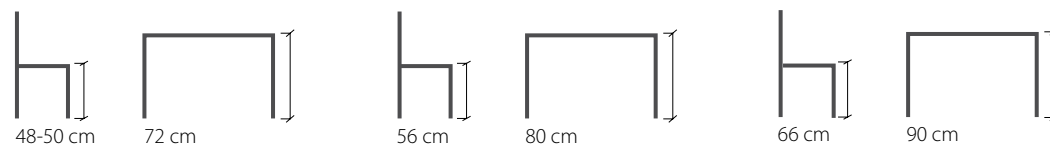

Rekommenderade höjder: Grundskolan