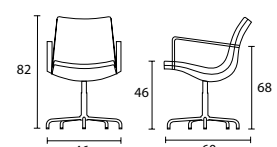

DESIGN MÅRTEN CYRÉN & JONAS OSSLUND

COLT	Utförande	Artikelnr	Bredd	Djup	Höjd	Vikt	Tygklass 1	2	3	4	5
○ ● ●	Standard RAL	Stol 10011	46 cm	60 cm	46 cm	7 kg	5 262 kr	5 419 kr	5 606 kr	5 794 kr	5 982 kr
	Krom	Stol 10011	46 cm	60 cm	46 cm	7 kg	5 343 kr	5 499 kr	5 687 kr	5 875 kr	6 063 kr
○ ● ●	Standard RAL	Karmstol 10012	46 cm	60 cm	46 cm	8 kg	7 060 kr	7 217 kr	7 404 kr	7 592 kr	7 780 kr
	Krom	Karmstol 10012	46 cm	60 cm	46 cm	8 kg	6 737 kr	6 894 kr	7 081 kr	7 269 kr	7 457 kr
○ ● ●	Standard RAL	Stol, Snurrstativ 10013	46 cm	60 cm	46 cm	12 kg	6 454 kr	6 610 kr	6 798 kr	6 986 kr	7 173 kr
	Krom	Stol, Snurrstativ 10013	46 cm	60 cm	46 cm	12 kg	7 181 kr	7 338 kr	7 526 kr	7 714 kr	7 901 kr
○ ● ●	Standard RAL	Karmstol, snurrstativ 10014	46 cm	60 cm	46 cm	12 kg	8 252 kr	8 408 kr	8 596 kr	8 784 kr	8 971 kr
	Krom	Karmstol, snurrstativ 10014	46 cm	60 cm	46 cm	12 kg	8 579 kr	8 732 kr	8 920 kr	9 108 kr	9 296 kr
○ ● ●	Standard RAL	Stol, snurrstativ, hjul 10015	46 cm	60 cm	46 cm	12 kg	7 033 kr	7 190 kr	7 378 kr	7 565 kr	7 753 kr
	Krom	Stol, snurrstativ, hjul 10015	46 cm	60 cm	46 cm	12 kg	7 761 kr	7 918 kr	8 105 kr	8 293 kr	8 481 kr
○ ● ●	Standard RAL	Karmstol, snurrstativ, hjul 10016	46 cm	60 cm	46 cm	12 kg	8 831 kr	8 988 kr	9 175 kr	9 363 kr	9 551 kr
	Krom	Karmstol, snurrstativ, hjul 10016	46 cm	60 cm	46 cm	12 kg	9 155 kr	9 312 kr	9 500 kr	9 688 kr	9 875 kr
Tygätg. 1,20/150 cm/1st											
Läder 18 kv. fot											
Stol Colt passar bra som konferensstol - vuxen.											
Rekommenderad bordshöjd Stol 45 cm - Bord 72 cm											