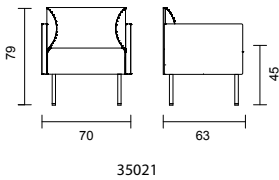

BITS med armstöd A1

35021