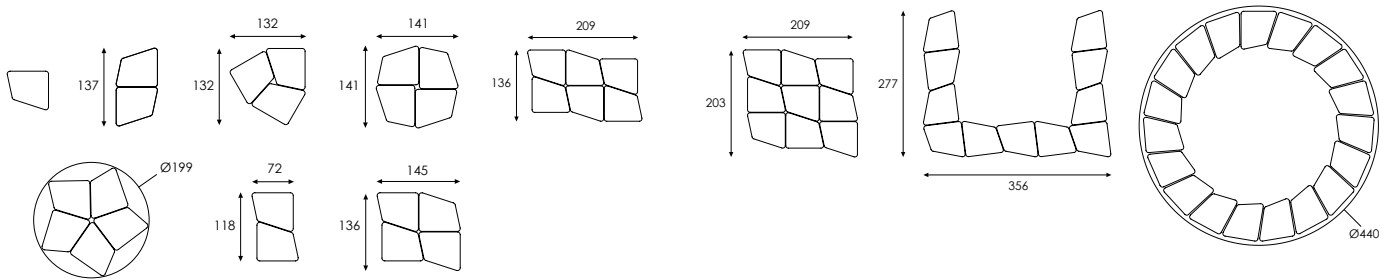

Bord ADD med stativ av vitpigmenterad ask. 33 mm skiva belagd med högtryckslaminat i vitt eller björk som standard. ABS-kantlister med rundade hörn som standard. OBS! vid skiva belagd med linoleum är alltid ekmönstrad abs-list std. Övriga mått offereras

DESIGN FREDRIK MATTSON

ADD 590W	Utförande	Bredd	Djup	Höjd	Standard laminat	Eklaminat	Standard linoleum	Ljudämpande std.laminat
	Träben	120 cm	70 cm	72 cm	4 995 kr	4 995 kr	5397 kr	5 849 kr
	Träben	140 cm	70 cm	72 cm	5 099 kr	5 099 kr	5 447 kr	6 219 kr
	Träben	180 cm	70 cm	72 cm	6 385 kr	6 385 kr	6 145 kr	6 750 kr
	Träben	120 cm	80 cm	72 cm	5 242 kr	5 242 kr	5 592 kr	5 989 kr
	Träben	140 cm	80 cm	72 cm	5 999 kr	5 999 kr	5 657 kr	6 389 kr
	Träben	180 cm	80 cm	72 cm	6 495 kr	6 495 kr	6 595 kr	6 899 kr
	Träben	Ø90 cm		72 cm	4 077 kr	4 077 kr	5 395 kr	4 894 kr
	Träben	Ø120 cm		72 cm	4 698 kr	4 698 kr	5 445 kr	5 697 kr
	Upphångningsbeslag för stol / st					210 kr (tillägg avser beställning av komplett bord)		
	Upphångningsbelsagen passar stol: Add, Atlas 2111, Strong 111/112, Suzan 141/146							
	Bord ADD passar bra som matsalsbord F- vuxen							
	Rekommenderad stolshöjd | Stol 44 cm - Bord 72 cm |							

20% rabatt ska dras av på angivna priser