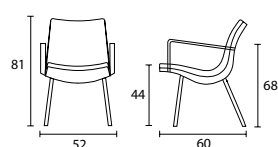

DESIGN MÅRTEN CYRÉN & JONAS OSSLUND

COLT	Utförande	Artikelnr	Bredd	Djup	Höjd	Vikt	Tygklass 1	2	3	4	5
○ ● ●	Standard RAL	Stol 10011	46 cm	60 cm	46 cm	7 kg	5 262 kr	5 419 kr	5 606 kr	5 794 kr	5 982 kr
	Krom	Stol 10011	46 cm	60 cm	46 cm	7 kg	5 343 kr	5 499 kr	5 687 kr	5 875 kr	6 063 kr
○ ● ●	Standard RAL	Karmstol 10012	46 cm	60 cm	46 cm	8 kg	7 060 kr	7 217 kr	7 404 kr	7 592 kr	7 780 kr
	Krom	Karmstol 10012	46 cm	60 cm	46 cm	8 kg	6 737 kr	6 894 kr	7 081 kr	7 269 kr	7 457 kr
○ ● ●	Standard RAL	Stol, Snurrstativ 10013	46 cm	60 cm	46 cm	12 kg	6 454 kr	6 610 kr	6 798 kr	6 986 kr	7 173 kr
	Krom	Stol, Snurrstativ 10013	46 cm	60 cm	46 cm	12 kg	7 181 kr	7 338 kr	7 526 kr	7 714 kr	7 901 kr
○ ● ●	Standard RAL	Karmstol, snurrstativ 10014	46 cm	60 cm	46 cm	12 kg	8 252 kr	8 408 kr	8 596 kr	8 784 kr	8 971 kr
	Krom	Karmstol, snurrstativ 10014	46 cm	60 cm	46 cm	12 kg	8 579 kr	8 732 kr	8 920 kr	9 108 kr	9 296 kr
○ ● ●	Standard RAL	Stol, snurrstativ, hjul 10015	46 cm	60 cm	46 cm	12 kg	7 033 kr	7 190 kr	7 378 kr	7 565 kr	7 753 kr
	Krom	Stol, snurrstativ, hjul 10015	46 cm	60 cm	46 cm	12 kg	7 761 kr	7 918 kr	8 105 kr	8 293 kr	8 481 kr
○ ● ●	Standard RAL	Karmstol, snurrstativ, hjul 10016	46 cm	60 cm	46 cm	12 kg	8 831 kr	8 988 kr	9 175 kr	9 363 kr	9 551 kr
	Krom	Karmstol, snurrstativ, hjul 10016	46 cm	60 cm	46 cm	12 kg	9 155 kr	9 312 kr	9 500 kr	9 688 kr	9 875 kr
Tygätg. 1,20/150 cm/1st											
Läder 18 kv. fot											
Stol Colt passar bra som konferensstol - vuxen.											
Rekommenderad bordshöjd Stol 45 cm - Bord 72 cm											