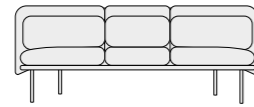

CERTIFIERINGAR

- Återvunnet innehåll
- OEKO Tex Standard 100

- OEKO Tex Standard 100
- EU Ecolabel
- Greenguard Certificate

- EN1021-1&2
- Crib 5
- CA TB 117

TUNE SOFA

Tune är en ljudabsorberande kollektion designad av Norm Architects för Zilenzio. Tune består av soffa, fåtölj och fotpall, alla produkter innehåller stenull för att absorbera ljud. Både soffan och fåtöljen kan fås med hög eller låg rygg och soffan kan fås som öppen höger eller vänster. Komplettera gärna din soffa med ett Tune coffee table eller ett laptop table.

MÅTT

1500 × 865 × 670
art.nr 9-1508

1500 × 1200 × 670
art.nr 9-1512

2060 × 865 × 670
art.nr 9-2008

2060 × 1200 × 670
art.nr 9-2012

1500 × 865 × 670
art.nr 9-1508-V
Öppen vänster

1500 × 1200 × 670
art.nr 9-1512-V
Öppen vänster