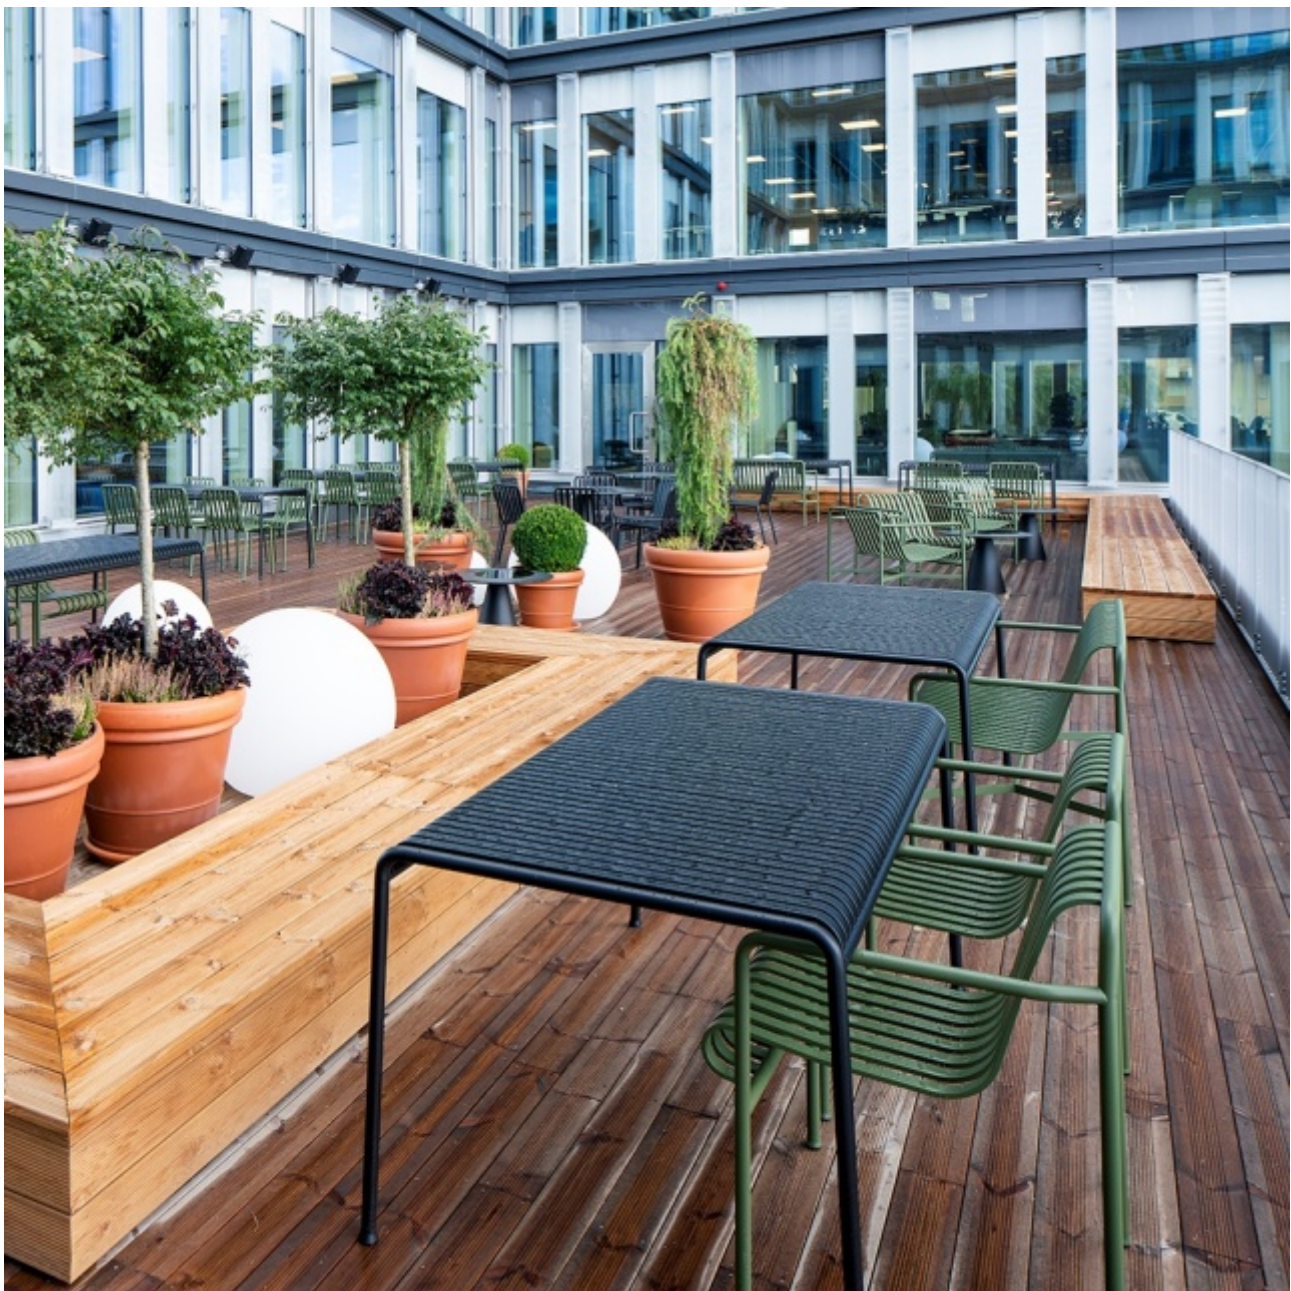

OBS, priser är inkl. moms

HAY Produktlista 1

15%

Statligt ramavtal Möbler och inredning

Delområde F - Utemöbler | Ramavtalsnummer 23.3-5834-2022:044

15% rabatt ska dras av på angivna priser

CERAMIC TABLE

Design by Muller Van Severen