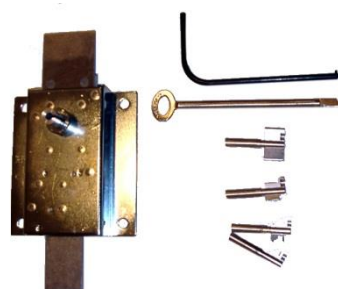

70094 Convar

Omställbart nyckellås, SBSC-certifierat

Artikelnr.	Benämning	Pris
KM200	Lås, utan nycklar	5 646:-
KM210	Nyckelax, 2 st	2 148:-
KM212	Nyckelax, 4 st	4 321:-
KM214	Nyckelax, 6 st	6 500:-
KM216	Nyckelax, leveransax	1 027:-
KM218	Nyckelax ämne	1 052:-
KM220	Nyckelskaft 150 mm	3 286:-
KM222	Nyckelskaft 200 mm	3 286:-
KM224	Nyckelskaft 250 mm	3 286:-
KM226	Nyckelskaft 310 mm	3 286:-
KM240	Omställningsnyckel	694:-