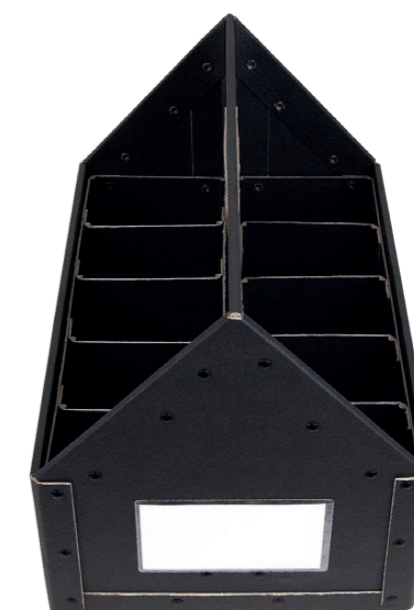

Art. nr: 3014

Pris: 519:-

LAGERPRODUKT

3009

**SCHOOLBOX, GRAFIT**

Förvaring för den moderna skolan som passar de flesta förvaringsskåp.

L: 325 mm, B: 135 mm, H: 290 mm

Art. nr: 3009

Pris: 493:-

LAGERPRODUKT

3021

**PHONEBOX, GRAFIT**

Förvaring för upp till 30 smartphones.

L: 300 mm, B: 210 mm, H: 225 mm

Art. nr: 3021

Pris: 493:-