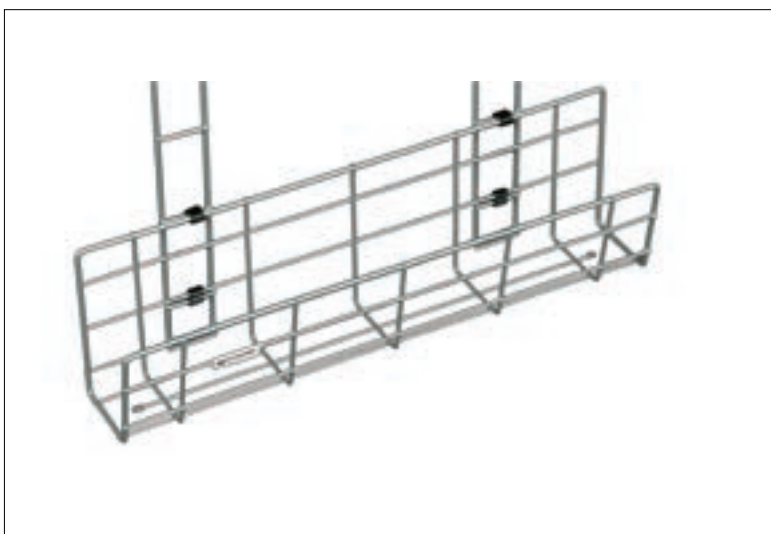

KABELDIKE CABLECARE

Originaldiket, det första kabeldiket på marknaden. Rymligt, mönsterskyddat uppsamlingsdike med ett kombinationssystem som ger möjlighet att seriekoppla dikena i önskad längd för låg eller hög uppsättning. Dubbla dikena för att hantera stora sladdmängder.

Kabeldike CableCare paketpris

2 st kabeldiken, 4 st upphängningsstegar, monteringsatts.

700150-2	L. 490	B. 105	D. 145	svart	466.00
700150-3	L. 490	B. 105	D. 145	silver	466.00
700180-2	L. 790	B. 105	D. 145	svart	487.00
700180-3	L. 790	B. 105	D. 145	silver	487.00

Kabeldike CableCare

700250-2	L. 490	B. 105	D. 145	svart	223.00
700250-3	L. 490	B. 105	D. 145	silver	223.00
700280-2	L. 790	B. 105	D. 145	svart	241.00
700280-3	L. 790	B. 105	D. 145	silver	241.00

Upphängningsstege

700237-2	L. 360	B. 45		svart	48.00
700237-3	L. 360	B. 45		silver	48.00

21% rabatt ska dras av på angivna priser

Rekylpris ex. moms Alla mått i mm. För fler mått, se www.gotessons.se