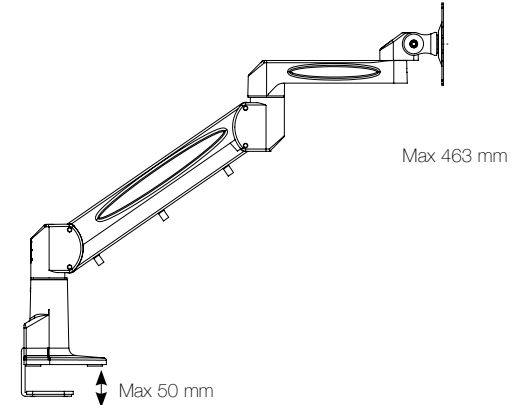

D-ZINE MONITORARM

D-Zine

Gasarm som justeras efter vikten på skärmen. Justerbar i alla lägen. Roterbar 360°. Tiltbar 185°. 4 stickers ingår.

612525	Viktspann 1,5-8,5 kg	silver	2591.00
612525-1	Viktspann 1,5-8,5 kg	vit	2591.00
612525-2	Viktspann 1,5-8,5 kg	svart	2591.00
612526	Viktspann 8-16 kg	silver	2591.00
612526-1	Viktspann 8-16 kg	vit	2591.00
612526-2	Viktspann 8-16 kg	svart	2591.00

558 mm (max 610 mm)

En stabil och mycket prisvärd gasarm som ger en bra ergonomi och frigör yta på skrivbordet. Armen levereras med tre monteringsmöjligheter och fyra olika stickers. D-Zine kan även monteras på toolbar och vägg. Se sidan 43 och 147.

Monteringsmöjligheter: Klämfäste, genom bord, genom 80 mm kabelgenomföring. För montering på toolbar, se kapitlet Toolbar.

VESA: VESA-fäste 75x75 och 100x100.

Produktvikt: 3,4 kg.