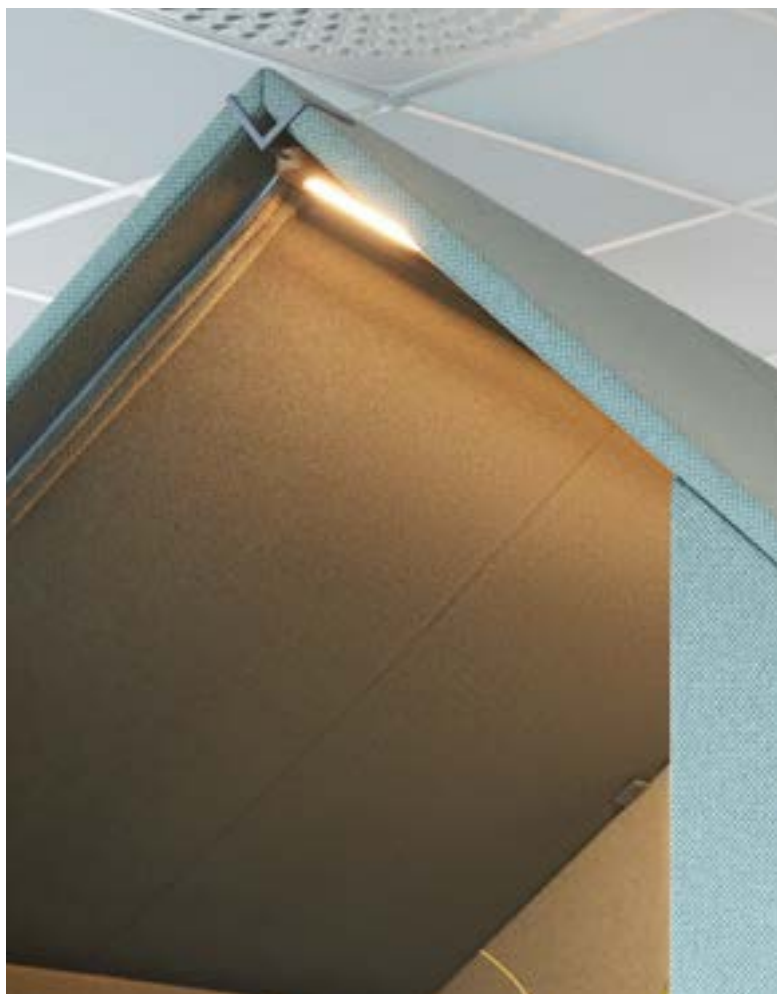

WOODLIGHT THE HUT COLLECTION

Skena i vitlaserad ask. Grå tygkabel. Vinklingsbar med dimmer på kabeln. Stålfästen lackade i svart, vitt eller grå. Se ritning på web för exakta mått.

Woodland light Half a Hut

821168-2	L. 900	ask/svart	3495.00
821168-12	L. 900	ask/vit	3495.00
821168-14	L. 900	ask/grå	3495.00

Woodlight The Hut

821169-2	L. 1800	ask/svart	3995.00
821169-12	L. 1800	ask/vit	3995.00
821169-14	L. 1800	ask/grå	3995.00

Woodlight Open Half a Hut

821170-2	L. 900	ask/svart	3495.00
821170-12	L. 900	ask/vit	3495.00
821170-14	L. 900	ask/grå	3495.00

Woodlight Open Hut

821171-2	L. 1800	ask/svart	3995.00
821171-12	L. 1800	ask/vit	3995.00
821171-14	L. 1800	ask/grå	3995.00

Ledlist är monterad i träskena, kabel ingår.
585 mm mellan LED och dimmer, 3100 mm mellan dimmer och drivdon.
Europlug ingår.

Placera ej produkten i fuktiga utrymmen (utomhus/våtutrymme).

Montering, (görs av kund på plats): fästen monteras i sidor på produkten och hängs på valfri A30 skärm.

Watt: 12 W/m
Lumens: 1200 lm/m
Färgtemperatur: 3000K
LUX: max 230
CRI: >80
Belysningsvinkel: 120°

21% rabatt ska dras av på angivna priser

Rekylutöns ex. moms Alla mått i mm. För fler mått, se www.gotessons.se