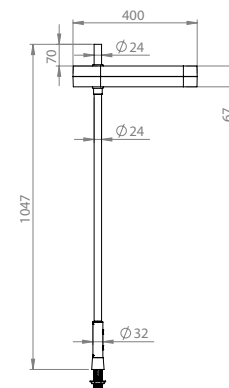

TABLE TOP SLIM

Table Top Slim levereras alltid med 3 m elkabel.

Table Top Slim, 2 el

Hålsågningsmått: 160x62 mm.

691229 silver -1 vit -2 svart -4 koppar

823.00

Table Top Slim, 1 el, 2 USB laddning

Hålsågningsmått: 160x62 mm.

691226 silver -1 vit -2 svart -4 koppar

1004.00

Table Top Slim, 3 el

Hålsågningsmått: 230x62 mm.

691227 silver -1 vit -2 svart -4 koppar

960.00

Table Top Slim, 2 el, 2 nät, USB data, VGA, HDMI, ljud

Hålsågningsmått: 270x62 mm.

Elkabel 3 m, övriga kablar 0,2 m medföljer.

691228 silver -1 vit -2 svart -4 koppar

1652.00

Table Top Slim, 1 el, USB A, USB C laddning

Hålsågningsmått: 160x62 mm.

691230 silver -1 vit -2 svart -4 koppar

1012.00

Tack vare dess diskreta design och montering på skrivbordet tar den minimalt med plats. Finns med olika bestyckningar och färger för enkel åtkomst av el ovan bord.

TABLE TOP SLIM, MED HÅL FÖR THE LIGHTNING

Table Top Slim, med hål för The Lightning

Table Top Slim med hål anpassat för The Lightning. 3 m elkabel.

1 el, 2 USB laddning. Hålsågningsmått: 148x62 mm och Ø 25 mm hål.

821161-1

vit

1105.00

821161-2

svart

1105.00

The Lightning Bordslampa

Kan monteras direkt i bordsskiva eller i Table Top Slim med hål för lampa, se nedan. Hålsågningsmått Ø 25 mm. Kabel 3,5 meter.

Har ojordad stickkontakt.

821055-1 Se ritning

vit

4717.00

821055-2 Se ritning

svart

4717.00