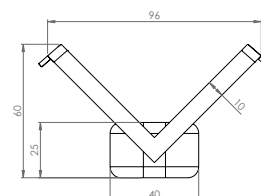

21% rabatt ska dras av på angivna priser

Rekylutöns ex. moms Alla mått i mm. För fler mått, se www.gotessons.se