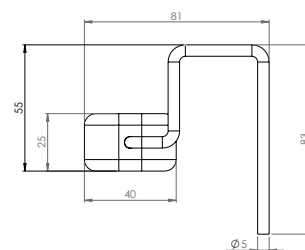

Woodlight A30

821164-2	L. 500	ask/svart	2695.00
821164-12	L. 500	ask/vit	2695.00
821165-2	L. 900	ask/svart	2995.00
821165-12	L. 900	ask/vit	2995.00
821166-2	L. 1300	ask/svart	3395.00
821166-12	L. 1300	ask/vit	3395.00
821167-2	L. 1800	ask/svart	3695.00
821167-12	L. 1800	ask/vit	3695.00

Ledlist är monterad i träskena, kabel ingår.
585 mm mellan LED och dimmer, 3100 mm mellan dimmer och drivdon.
Europlug ingår.

Placera ej produkten i fuktiga utrymmen (utomhus/våtutrymme).

Montering, (görs av kund på plats): fästen monteras i sidor på produkten och hängs på valfri A30 skärm.

Watt: 12 W/m
Lumens: 1200 lm/m
Färgtemperatur: 3000K
LUX: max 230
CRI: >80
Belysningsvinkel: 120°