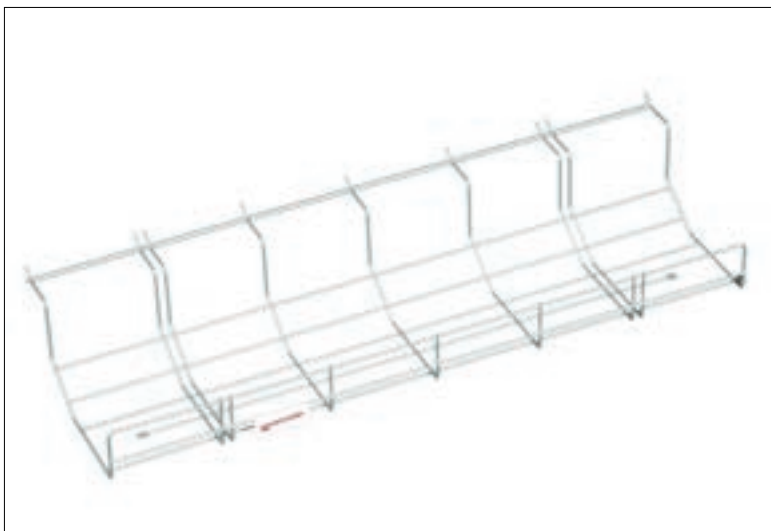

KABELDIKE QUICK

Linjeformad design för hög uppsättning under skrivbordet, lämplig placering vid t.ex besöksplats. Finns i två längder. Enkel montering.

Quick kabeldike

687548-2	L. 480	B. 95	D. 80	svart	215.00
687548-3	L. 480	B. 95	D. 80	silver	215.00
687573-2	L. 730	B. 95	D. 80	svart	231.00
687573-3	L. 730	B. 95	D. 80	silver	231.00