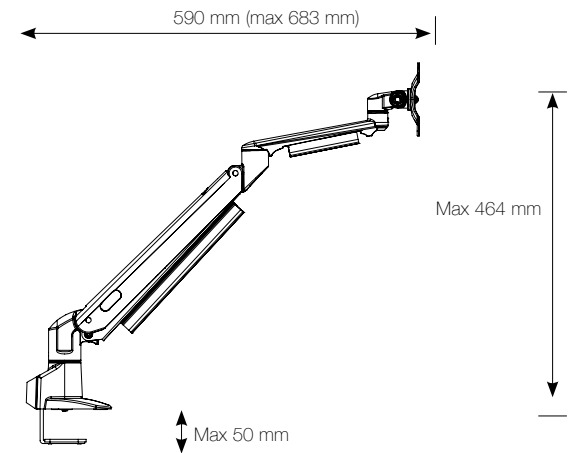

**Monteringsmöjligheter:** Klämfäste, genom bord, genom 80 mm kabelgenomföring. För montering på toolbar, se kapitlet Toolbar. Roterbar 360°. Tiltbar 185°.

**VESA:** VESA-fäste 75x75 och 100x100.

**Produktvikt:** Nettovikt 3,4 kg.