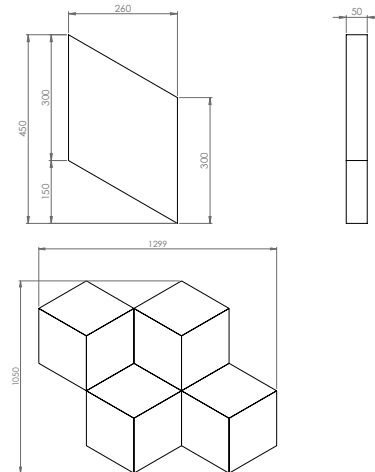

CUBISM ECOSUND®

Cubism är en lekfull väggabsorbent med rombformade paneler som kan varieras för att bilda unika mönster i olika färger. Klädd med textilen Hush i olika färger på svart/grå kåna.