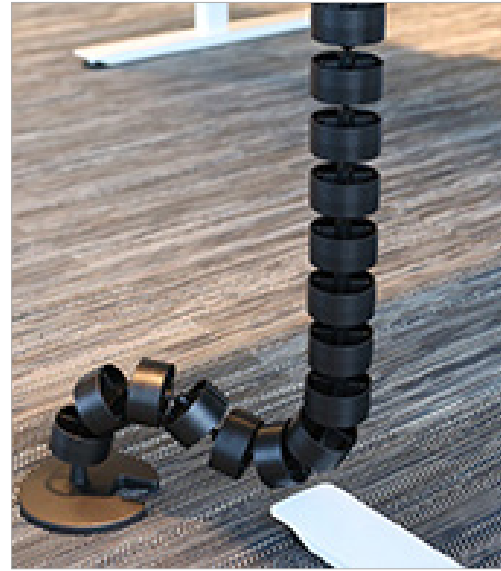

RYGGRAD LOD

Ledbar i plast med utrymme för en stor mängd kablar.

Ryggrad Lod kabelkanal

Levereras med golv och tak/väggfäste.

107558-2	L. 780 (15 element) Ø 65	svart	595.00
107558-3	L. 780 (15 element) Ø 65	silver	596.00
107559-2	L. 1230 (24 element) Ø 65	svart	749.00
107559-3	L. 1230 (24 element) Ø 65	silver	749.00
107560-2	Lösa element Ø 65	svart	32.00
107560-3	Lösa element Ø 65	silver	32.00