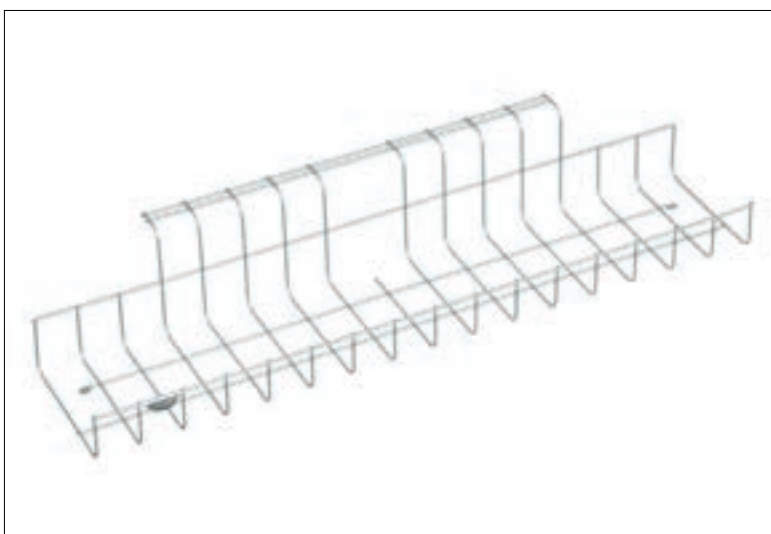

KABELDIKE G-49 OCH G-79

Lätt och smidig konstruktion som ger möjlighet att styra kabelflödet kortaste vägen till apparater, fri passage för heltäckande uppsättning under skrivbordets stål/träunderrede.

G-49 och G-79 Kabeldike

621080-2	L. 490	B. 105	D. 85	svart	179.00
621080-3	L. 490	B. 105	D. 85	silver	179.00
621081-2	L. 790	B. 105	D. 85	svart	279.00
621081-3	L. 790	B. 105	D. 85	silver	279.00