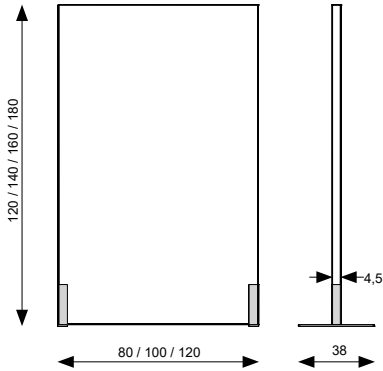

Hertz Floor

Team Johanson