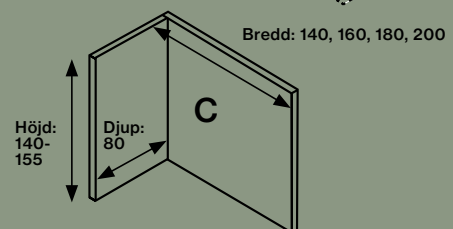

Floor Screen Booth System 50 Square

Båsen levereras i tre olika kombinationer, alla med höjden 140-155 cm.

Överdraget består av ett elastiskt tyg som säkerställer att det hålls fortsatt spänt. Överdraget kan tas av och tvättas.

Tryckta eller enfärgade textilier.

Synlig sidolist av strängpressad aluminium.

Ljudabsorberande kärna bestående av stenuil/mineralull framställd av naturliga mineraler.

Tjocklek: 54 mm.

Absorption class: A.

Bordets bredd x djup		140 x 80	160 x 80	180 x 80	200 x 80
Prisgrupp 1	A	20210	21274	22760	24224
Prisgrupp 2	A	21826	23303	24832	26446
Prisgrupp 3	A	27787	29081	30409	31737
Prisgrupp 4	A	27818	29251	30781	32372
Prisgrupp 1	A2	15084	15934	16825	17779
Prisgrupp 2	A2	16187	17274	18376	19546
Prisgrupp 3	A2	20279	21221	22212	23334
Prisgrupp 4	A2	21706	22981	24316	25697

Bordets bredd x djup		140 x 80	160 x 80	180 x 80	200 x 80
Prisgrupp 1	B	30468	31065	32550	34013
Prisgrupp 2	B	33101	34578	36107	37700
Prisgrupp 3	B	43018	44204	45518	46846
Prisgrupp 4	B	44196	45663	47190	48784
Prisgrupp 1	B2	20210	21062	21953	22909
Prisgrupp 2	B2	21826	22909	24012	25181
Prisgrupp 3	B2	27818	28774	29759	30885
Prisgrupp 4	B2	29912	31185	32524	33904

Bordets bredd x djup		140 x 80	160 x 80	180 x 80	200 x 80
Prisgrupp 1	C	15084	15934	16825	17779
Prisgrupp 2	C	16187	17274	18376	19546
Prisgrupp 3	C	20279	21221	22212	23334
Prisgrupp 4	C	21706	22981	24316	25697

Prisgrupp 1 = Cara, Fiji och Carlow (se sidan 61)

Prisgrupp 2 = Amiga, Meta, Wool, Trev, Twist Melange, Soul, Converted Melange & Quest (se sidan 62-63) + kundens eget tyg

Prisgrupp 3 = Blazer Lite och Synergy (se sidan 64)

Prisgrupp 4 = Uld och Trevira CS med Kurage-mönster (se sidan 64-67)

Klädsel: Ovanstående pris -60%

Beslag i standardfärg är inkluderat i priset*

Standardfärger beslag: Vit, grå och svart lackering

Tillägg för lackering av beslag andra färger A, B, C**:

928,- per system

Tillägg för lackering av beslag andra färger A2, B2**:

463,- per system

Sidolister:

Standardfärg: naturanodiserade

Tillägg för lackering av sidolister andra färger A, B, C**:

928,- per system

Tillägg för lackering av sidolister andra färger A2, B2**:

463,- per system

* Beslagtyp se sidan 59-60

** Se tillbehör färgkort i kollektionspärmen

21% rabatt ska dras av på angivna priser