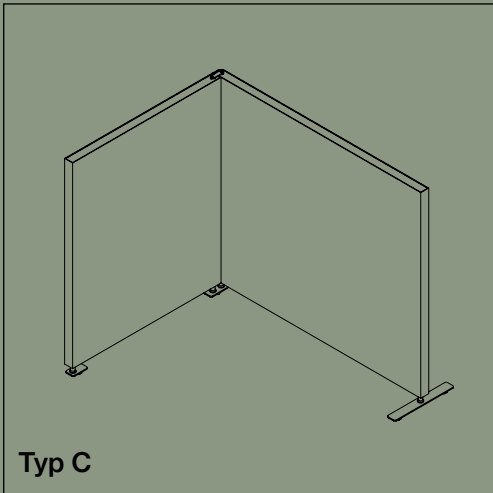

FLOOR SCREEN BOOTH 50 SQUARE

Kombinationsmöjligheter

21% rabatt ska dras av på angivna priser