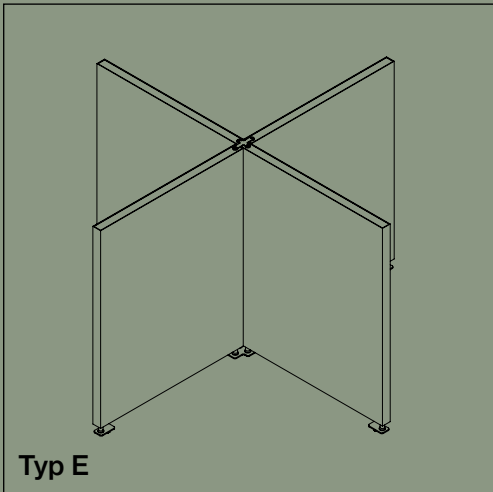

FLOOR SCREEN BOOTH 50 SQUARE

Kombinationsmöjligheter

21% rabatt ska dras av på angivna priser