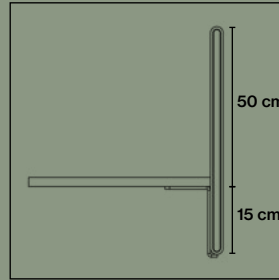

Fristående hållare artikelnr. 3033

Fristående hållare artikelnr. 3033

Tillbehör

Table Screen System 30 Rounded

Frontmonterat beslag artikelnr. 3132

Frontmonterat beslag artikelnr. 3132

Frontmonterat beslag artikelnr. 3132