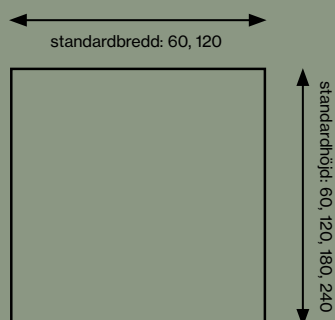

WALL PANEL 30 SQUARE

Överdraget består av ett elastiskt tyg som säkerställer att det hålls fortsatt spänt. Överdraget kan tas av och tvättas.

Tryckta eller enfärgade textilier.

Ram av strängpressad aluminium dold under tyget.

Ljudabsorberande kärna bestående av stenull/mineralull framställd av naturliga mineraler.

Utöver standardmått kan vi även leverera specialmått.

Tjocklek: 31 mm.

Absorption class: C.

Bredd (cm)	60	120
Höjd (cm)		
Prisgrupp 1	60	1838 2432
	120	2432 3056
	180	3359 4062
	240	4363 5141
Prisgrupp 2	60	2009 2671
	120	2671 3368
	180	3696 4462
	240	4799 5651
Prisgrupp 3	60	2563 3404
	120	3404 4276
	180	4703 5682
	240	6106 7196
Prisgrupp 4	60	2712 3721
	120	3765 4738
	180	5421 6331
	240	6559 7687

Prisgrupp 1 = Cara, Fiji och Carlow (se sidan 61)

Prisgrupp 2 = Amiga, Meta, Wool, Trev, Twist Melange, Soul, Converted Melange & Quest (se sidan 62-63) + kundens eget tyg

Prisgrupp 3 = Blazer Lite och Synergy (se sidan 64)

Prisgrupp 4 = Uld och Trevira CS med Kurage-mönster (se sidan 64-67)

Klädsel: Ovanstående pris -60%

Beslag: Levereras med monteringskena*

* Beslagtyp se sidan 50