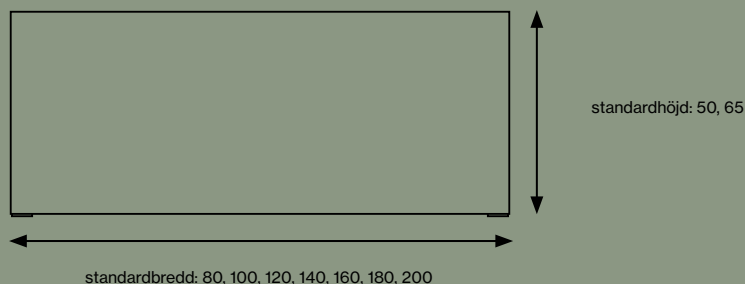

** Se tillbehör färgkort i kollektionspärmen

TABLE SCREEN BASIC 50 SQUARE

KURAGE

21% rabatt ska dras av på angivna priser

TABLE SCREEN BASIC 50 SQUARE

Tryckta eller enfärgade textilier.

Ram av trä dold under tyget.