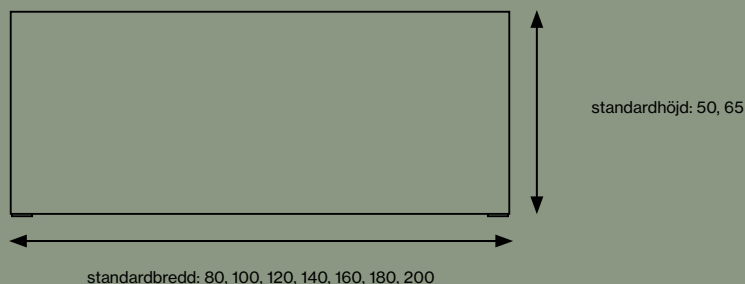

Tillägg för lackering av beslag andra färger**: 309,- per par

* Beslagtyp se sidan 53

** Se tillbehör färgkort i kollektionspärmen

TABLE SCREEN 50 SQUARE

KURAGE

21% rabatt ska dras av på angivna priser

TABLE SCREEN 50 SQUARE