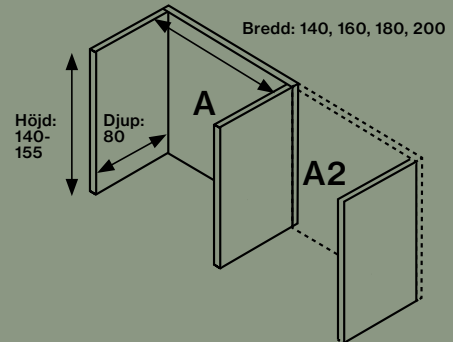

FLOOR SCREEN BOOTH 30 ROUNDED

Båsen levereras i tre olika kombinationer, alla med höjden 140–155 cm.

Överdraget består av ett elastiskt tyg som säkerställer att det hålls fortsatt spänt. Överdraget kan tas av och tvättas.

Tryckta eller enfärgade textilier.

Synlig sidolist av strängpressad aluminium.

Ljudabsorberande kärna bestående av stenuil/mineralull framställd av naturliga mineraler.

Tjocklek: 27 mm.

Absorption class: C.

Bordets bredd x djup		140 x 80	160 x 80	180 x 80	200 x 80
Prisgrupp 1	A	16172	17019	18210	19382
Prisgrupp 2	A	17460	18641	19865	21154
Prisgrupp 3	A	22229	23401	24624	25900
Prisgrupp 4	A	24188	25287	26441	27596
Prisgrupp 1	A2	12069	12749	13460	14226
Prisgrupp 2	A2	12949	13816	14700	15635
Prisgrupp 3	A2	17366	18384	19318	20290
Prisgrupp 4	A2	17635	18454	19454	20559

Bordets bredd x djup		140 x 80	160 x 80	180 x 80	200 x 80
Prisgrupp 1	B	24375	24850	26040	27212
Prisgrupp 2	B	26479	27662	28885	30159
Prisgrupp 3	B	35357	36531	37751	39028
Prisgrupp 4	B	37404	38440	39581	40734
Prisgrupp 1	B2	16172	16851	17563	18326
Prisgrupp 2	B2	17460	18326	19209	20143
Prisgrupp 3	B2	23931	24947	25876	26859
Prisgrupp 4	B2	24188	25022	26018	27122

Bordets bredd x djup		140 x 80	160 x 80	180 x 80	200 x 80
Prisgrupp 1	C	12069	12749	13460	14226
Prisgrupp 2	C	12949	13816	14700	15635
Prisgrupp 3	C	17366	18384	19318	20290
Prisgrupp 4	C	17634	18454	19454	20559

Prisgrupp 1 = Cara, Fiji och Carlow (se sidan 61)

Prisgrupp 2 = Amiga, Meta, Wool, Trev, Twist Melange, Soul, Converted Melange & Quest (se sidan 62-63) + kundens eget tyg

Prisgrupp 3 = Blazer Lite och Synergy (se sidan 64)

Prisgrupp 4 = Uld och Trevira CS med Kurage-mönster (se sidan 64-67)

Klädsel: Övanstående pris -60%

Beslag i standardfärg är inkluderat i priset*

Standardfärger beslag: Vit, grå och svart lackering

Tillägg för lackering av beslag andra färger** A, B, C: 928,- per system

Tillägg för lackering av beslag andra färger** A2, B2: 463,- per system

Sidolister:

Standardfärg: naturanodiserade

Tillägg för lackering av sidolister andra färger** A, B, C: 928,- per system

Tillägg för lackering av sidolister andra färger** A2, B2: 463,- per system

* Beslagtyp se sidan 54

** Se tillbehör färgkort i kollektionspärmen

Prislista SE 2023-02 Sida 38

21% rabatt ska dras av på angivna priser