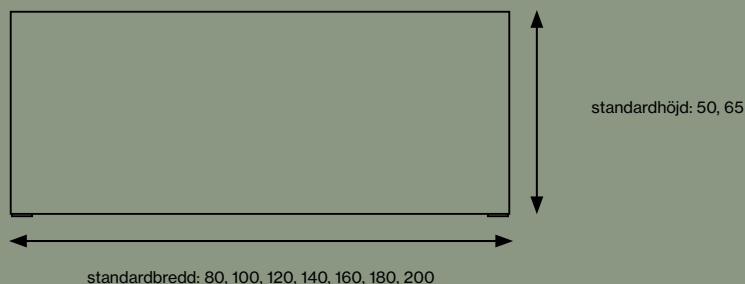

** Se tillbehör färgkort i kollektionspärmen

TABLE SCREEN 50 ROUNDED

KURAGE

21% rabatt ska dras av på angivna priser

TABLE SCREEN 50 ROUNDED

Överdraget består av ett elastiskt tyg som säkerställer att det hålls fortsatt spänt. Överdraget kan tas av och tvättas.