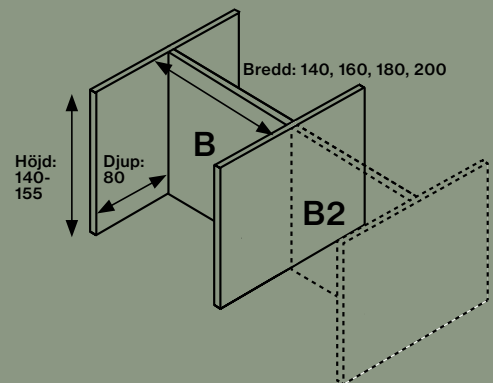

FLOOR SCREEN BOOTH 30 ROUNDED

Båsen levereras i tre olika kombinationer, alla med höjden 140–155 cm.

Överdraget består av ett elastiskt tyg som säkerställer att det hålls fortsatt spänt. Överdraget kan tas av och tvättas.

Tryckta eller enfärgade textilier.

Synlig sidolist av strängpressad aluminium.

Ljudabsorberande kärna bestående av stenuil/mineralull framställd av naturliga mineraler.

Tjocklek: 27 mm.

Absorption class: C.

Bordets bredd x djup		140 x 80	160 x 80	180 x 80	200 x 80
Prisgrupp 1	A	16172	17019	18210	19382
Prisgrupp 2	A	17460	18641	19865	21154
Prisgrupp 3	A	22229	23401	24624	25900
Prisgrupp 4	A	24188	25287	26441	27596
Prisgrupp 1	A2	12069	12749	13460	14226
Prisgrupp 2	A2	12949	13816	14700	15635
Prisgrupp 3	A2	17366	18384	19318	20290
Prisgrupp 4	A2	17635	18454	19454	20559

Bordets bredd x djup		140 x 80	160 x 80	180 x 80	200 x 80
Prisgrupp 1	B	24375	24850	26040	27212
Prisgrupp 2	B	26479	27662	28885	30159
Prisgrupp 3	B	35357	36531	37751	39028
Prisgrupp 4	B	37404	38440	39581	40734
Prisgrupp 1	B2	16172	16851	17563	18326
Prisgrupp 2	B2	17460	18326	19209	20143
Prisgrupp 3	B2	23931	24947	25876	26859
Prisgrupp 4	B2	24188	25022	26018	27122

Bordets bredd x djup		140 x 80	160 x 80	180 x 80	200 x 80
Prisgrupp 1	C	12069	12749	13460	14226
Prisgrupp 2	C	12949	13816	14700	15635
Prisgrupp 3	C	17366	18384	19318	20290
Prisgrupp 4	C	17634	18454	19454	20559

Prisgrupp 1 = Cara, Fiji och Carlow (se sidan 61)

Prisgrupp 2 = Amiga, Meta, Wool, Trev, Twist Melange, Soul, Converted Melange & Quest (se sidan 62-63) + kundens eget tyg

Prisgrupp 3 = Blazer Lite och Synergy (se sidan 64)

Prisgrupp 4 = Uld och Trevira CS med Kurage-mönster (se sidan 64-67)

Klädsel: Övanstående pris -60%

Beslag i standardfärg är inkluderat i priset*

Standardfärger beslag: Vit, grå och svart lackering

Tillägg för lackering av beslag andra färger** A, B, C: 928,- per system

Tillägg för lackering av beslag andra färger** A2, B2: 463,- per system

Sidolister:

Standardfärg: naturanodiserade

Tillägg för lackering av sidolister andra färger** A, B, C: 928,- per system

Tillägg för lackering av sidolister andra färger** A2, B2: 463,- per system

* Beslagtyp se sidan 54

** Se tillbehör färgkort i kollektionspärmen

Prislista SE 2023-02 Sida 38

21% rabatt ska dras av på angivna priser