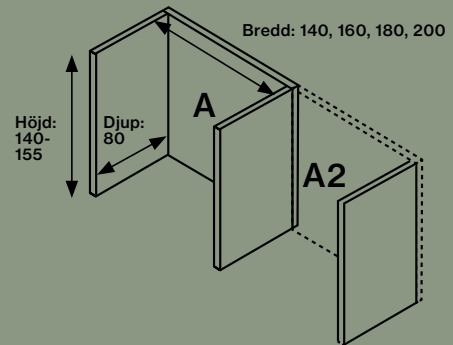

Floor Screen Booth System 50 Square

Båsen levereras i tre olika kombinationer, alla med höjden 140-155 cm.

Överdraget består av ett elastiskt tyg som säkerställer att det hålls fortsatt spänt. Överdraget kan tas av och tvättas.

Tryckta eller enfärgade textilier.

Synlig sidolist av strängpressad aluminium.

Ljudabsorberande kärna bestående av stenuil/mineralull framställd av naturliga mineraler.

Tjocklek: 54 mm.

Absorption class: A.

Bordets bredd x djup		140 x 80	160 x 80	180 x 80	200 x 80
Prisgrupp 1	A	20210	21274	22760	24224
Prisgrupp 2	A	21826	23303	24832	26446
Prisgrupp 3	A	27787	29081	30409	31737
Prisgrupp 4	A	27818	29251	30781	32372
Prisgrupp 1	A2	15084	15934	16825	17779
Prisgrupp 2	A2	16187	17274	18376	19546
Prisgrupp 3	A2	20279	21221	22212	23334
Prisgrupp 4	A2	21706	22981	24316	25697

Bordets bredd x djup		140 x 80	160 x 80	180 x 80	200 x 80
Prisgrupp 1	B	30468	31065	32550	34013
Prisgrupp 2	B	33101	34578	36107	37700
Prisgrupp 3	B	43018	44204	45518	46846
Prisgrupp 4	B	44196	45663	47190	48784
Prisgrupp 1	B2	20210	21062	21953	22909
Prisgrupp 2	B2	21826	22909	24012	25181
Prisgrupp 3	B2	27818	28774	29759	30885
Prisgrupp 4	B2	29912	31185	32524	33904

Bordets bredd x djup		140 x 80	160 x 80	180 x 80	200 x 80
Prisgrupp 1	C	15084	15934	16825	17779
Prisgrupp 2	C	16187	17274	18376	19546
Prisgrupp 3	C	20279	21221	22212	23334
Prisgrupp 4	C	21706	22981	24316	25697

Prisgrupp 1 = Cara, Fiji och Carlow (se sidan 61)

Prisgrupp 2 = Amiga, Meta, Wool, Trev, Twist Melange, Soul, Converted Melange & Quest (se sidan 62-63) + kundens eget tyg

Prisgrupp 3 = Blazer Lite och Synergy (se sidan 64)

Prisgrupp 4 = Uld och Trevira CS med Kurage-mönster (se sidan 64-67)

Klädsel: Ovanstående pris -60%

Beslag i standardfärg är inkluderat i priset*

Standardfärger beslag: Vit, grå och svart lackering

Tillägg för lackering av beslag andra färger A, B, C**:

928,- per system

Tillägg för lackering av beslag andra färger A2, B2**:

463,- per system

Sidolister:

Standardfärg: naturanodiserade

Tillägg för lackering av sidolister andra färger A, B, C**:

928,- per system

Tillägg för lackering av sidolister andra färger A2, B2**:

463,- per system

* Beslagtyp se sidan 59-60

** Se tillbehör färgkort i kollektionspärmen

21% rabatt ska dras av på angivna priser