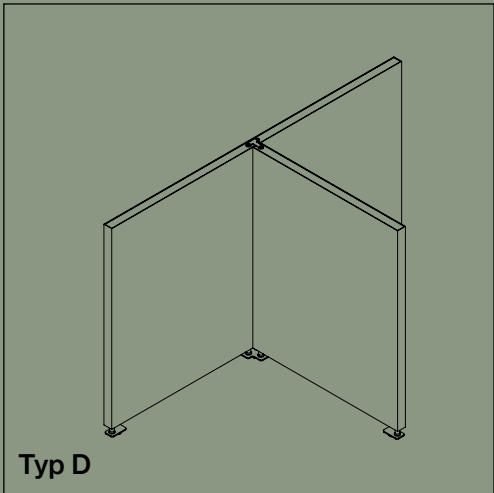

FLOOR SCREEN BOOTH 50 SQUARE

Kombinationsmöjligheter

21% rabatt ska dras av på angivna priser