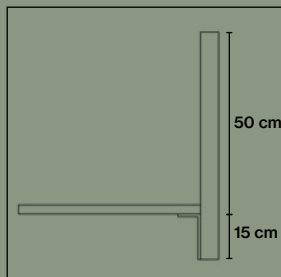

Frontmonterat beslag artikelnr. 3040