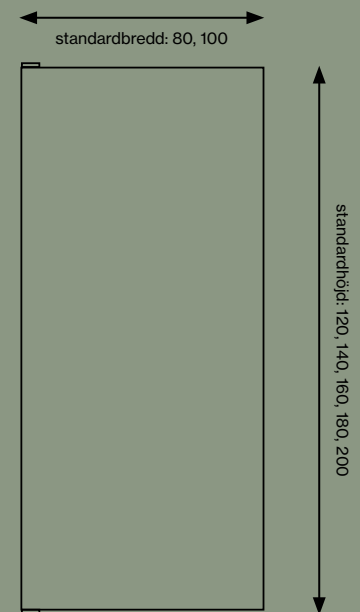

Utöver standardmått kan vi även leverera specialmått.

Tjocklek: 54 mm.

Absorption class: A.

Bredd (cm)		80	100
Höjd (cm)			
Prisgrupp 1	120	4575	4884
	140	4893	5151
	160	5126	5393
	180	5606	5903
	200	6137	6369
Prisgrupp 2	120	5034	5372
	140	5384	5656
	160	5635	5932
	180	6166	6496
	200	6753	7007
Prisgrupp 3	120	6162	6410
	140	7112	7363
	160	7553	7841
	180	8063	8143
	200	9019	9160
Prisgrupp 4	120	7322	7813
	140	7829	8238
	160	8204	8628
	180	8969	9449
	200	9819	10191