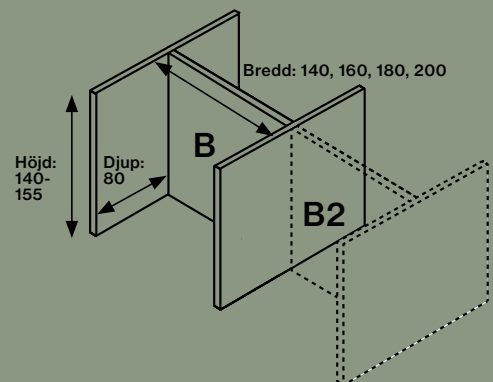

Floor Screen Booth System 50 Square

Båsen levereras i tre olika kombinationer, alla med höjden 140-155 cm.

Överdraget består av ett elastiskt tyg som säkerställer att det hålls fortsatt spänt. Överdraget kan tas av och tvättas.

Tryckta eller enfärgade textilier.

Synlig sidolist av strängpressad aluminium.

Ljudabsorberande kärna bestående av stenuil/mineralull framställd av naturliga mineraler.

Tjocklek: 54 mm.

Absorption class: A.

Bordets bredd x djup		140 x 80	160 x 80	180 x 80	200 x 80
Prisgrupp 1	A	20210	21274	22760	24224
Prisgrupp 2	A	21826	23303	24832	26446
Prisgrupp 3	A	27787	29081	30409	31737
Prisgrupp 4	A	27818	29251	30781	32372
Prisgrupp 1	A2	15084	15934	16825	17779
Prisgrupp 2	A2	16187	17274	18376	19546
Prisgrupp 3	A2	20279	21221	22212	23334
Prisgrupp 4	A2	21706	22981	24316	25697

Bordets bredd x djup		140 x 80	160 x 80	180 x 80	200 x 80
Prisgrupp 1	B	30468	31065	32550	34013
Prisgrupp 2	B	33101	34578	36107	37700
Prisgrupp 3	B	43018	44204	45518	46846
Prisgrupp 4	B	44196	45663	47190	48784
Prisgrupp 1	B2	20210	21062	21953	22909
Prisgrupp 2	B2	21826	22909	24012	25181
Prisgrupp 3	B2	27818	28774	29759	30885
Prisgrupp 4	B2	29912	31185	32524	33904

Bordets bredd x djup		140 x 80	160 x 80	180 x 80	200 x 80
Prisgrupp 1	C	15084	15934	16825	17779
Prisgrupp 2	C	16187	17274	18376	19546
Prisgrupp 3	C	20279	21221	22212	23334
Prisgrupp 4	C	21706	22981	24316	25697

Prisgrupp 1 = Cara, Fiji och Carlow (se sidan 61)

Prisgrupp 2 = Amiga, Meta, Wool, Trev, Twist Melange, Soul, Converted Melange & Quest (se sidan 62-63) + kundens eget tyg

Prisgrupp 3 = Blazer Lite och Synergy (se sidan 64)

Prisgrupp 4 = Uld och Trevira CS med Kurage-mönster (se sidan 64-67)

Klädsel: Ovanstående pris -60%

Beslag i standardfärg är inkluderat i priset*

Standardfärger beslag: Vit, grå och svart lackering

Tillägg för lackering av beslag andra färger A, B, C**:

928,- per system

Tillägg för lackering av beslag andra färger A2, B2**:

463,- per system

Sidolister:

Standardfärg: naturanodiserade

Tillägg för lackering av sidolister andra färger A, B, C**:

928,- per system

Tillägg för lackering av sidolister andra färger A2, B2**:

463,- per system

* Beslagtyp se sidan 59-60

** Se tillbehör färgkort i kollektionspärmen

21% rabatt ska dras av på angivna priser