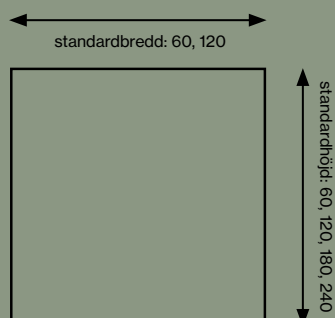

WALL PANEL 50 SQUARE

Överdraget består av ett elastiskt tyg som säkerställer att det hålls fortsatt spänt. Överdraget kan tas av och tvättas.

Tryckta eller enfärgade textilier.

Ram av strängpressad aluminium dold under tyget.

Ljudabsorberande kärna bestående av stenull/mineralull framställd av naturliga mineraler.

Utöver standardmått kan vi även leverera specialmått.

Tjocklek: 61 mm.

Absorption class: A.

Bredd (cm)	60	120
Höjd (cm)		
Prisgrupp 1	60	2297 3018
	120	3041 3822
	180	4197 5078
	240	5454 6426
Prisgrupp 2	60	2509 3338
	120	3338 4207
	180	4618 5579
	240	5999 7065
Prisgrupp 3	60	3118 3612
	120	3885 5447
	180	5456 7282
	240	7544 8840
Prisgrupp 4	60	3206 4257
	120	4257 5734
	180	5878 7488
	240	7634 8994

Prisgrupp 1 = Cara, Fiji och Carlow (se sidan 61)

Prisgrupp 2 = Amiga, Meta, Wool, Trev, Twist Melange, Soul, Converted Melange & Quest (se sidan 62-63) + kundens eget tyg

Prisgrupp 3 = Blazer Lite och Synergy (se sidan 64)

Prisgrupp 4 = Uld och Trevira CS med Kurage-mönster (se sidan 64-67)

Klädsel: Ovanstående pris -60%

Beslag:

Levereras med monteringskena*

*Beslagtyp se sidan 50