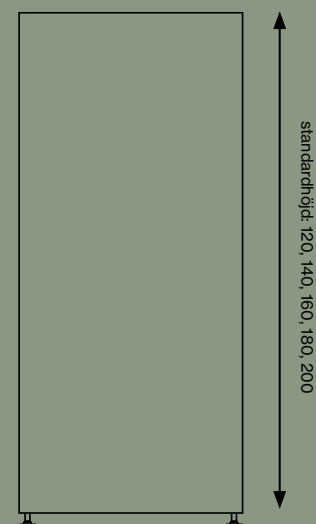

FLOOR SCREEN 30 ROUNDED

Överdraget består av ett elastiskt tyg som säkerställer att det hålls fortsatt spänt. Överdraget kan tas av och tvättas.

Tryckta eller enfärgade textilier.

Synlig sidolist av strängpressad aluminium.

Ljudabsorberande kärna bestående av stenull/mineralull framställd av naturliga mineraler.

Utöver standardmått kan vi även leverera specialmått.

Tjocklek: 27 mm.

Absorption class: C.

Bredd (cm)		80	100	120	140
Höjd (cm)					
Prisgrupp 1	120	3659	3906	3924	4222
	140	3915	4119	4196	4501
	160	4101	4315	4400	4757
	180	4482	4722	4907	5066
	200	4907	5096	5300	5587
Prisgrupp 2	120	4026	4296	4315	4646
	140	4306	4528	4621	4951
	160	4509	4744	4840	5197
	180	4932	5197	5401	5682
	200	5401	5606	5826	6150
Prisgrupp 3	120	5360	5576	5844	6394
	140	6185	6401	6603	7201
	160	6569	6818	6894	7559
	180	7010	7079	7290	8263
	200	7843	7966	8174	8943
Prisgrupp 4	120	5857	6251	6278	6753
	140	6263	6588	6709	7756
	160	6756	6903	7041	8116
	180	7174	7559	7856	8534
	200	7853	8153	8475	9407

standardbredd: 80, 100, 120, 140

Prisgrupp 1 = Cara, Fiji och Carlow (se sidan 61)

Prisgrupp 2 = Amiga, Meta, Wool, Trev, Twist Melange, Soul, Converted Melange & Quest (se sidan 62-63) + kundens eget tyg

Prisgrupp 3 = Blazer Lite och Synergy (se sidan 64)

Prisgrupp 4 = Uld och Trevira CS med Kurage-mönster (se sidan 64-67)

Klädsel: Ovanstående pris -60%

Fötter:

Standardfärger: vit, grå och svart lackering

Tillägg för fötter – artikelnr. 3020*: 700,- per par

Tillägg för justerbara fötter – artikelnr. 3021*: 769,- per par

Tillägg för lackering av fötter andra färger**: 309,- per par

Kopplingsklämma:

Standardfärg: Transparent

Kopplingsklämma - artikelnr. 3050*: 232,- per klämma

Sidolister:

Standardfärg: naturanodiserade (inkluderat i priset)

Tillägg för lackering av sidolister andra färger**: 309,- per par

* Fottyp och kopplingsklämma se sidan 54

** Se tillbehör färgkort i kollektionspärmen

21% rabatt ska dras av på angivna priser