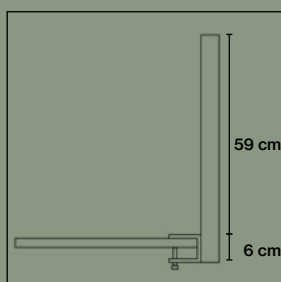

Tillbehör

Table Screen Basic System 30, 40 & 50 Rounded & Square

Frontmonterat beslag artikelnr. 3040

Frontmonterat beslag artikelnr. 3040

Frontmonterat beslag artikelnr. 3040

Klämbeslag artikelnr. 3041

Klämbeslag artikelnr. 3041*