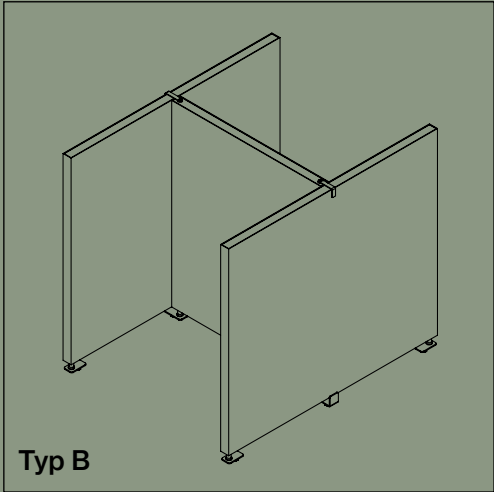

FLOOR SCREEN BOOTH 50 SQUARE

Kombinationsmöjligheter

21% rabatt ska dras av på angivna priser