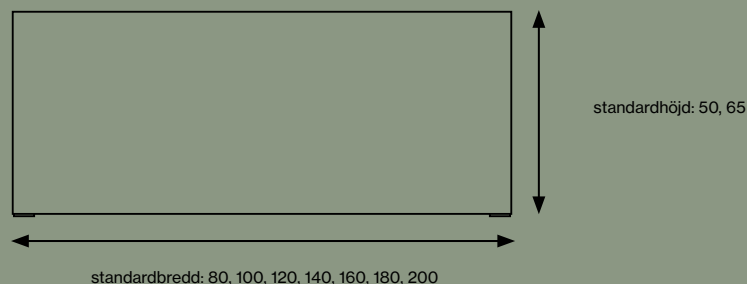

TABLE SCREEN BASIC 50 SQUARE

Tryckta eller enfärgade textilier.

Ram av trä dold under tyget.

Ljudabsorberande kärna bestående av stenudd/mineralull framställd av naturliga mineraler.

Tjocklek: 50 mm.

Absorption class: A.

Bredd (cm)		80	100	120	140	160	180	200
Höjd (cm)								
Prisgrupp 1	50	2038	2260	2413	2563	2841	3197	3637
Prisgrupp 2	50	2247	2485	2656	2828	3113	3521	4000
Prisgrupp 3	50	2856	3029	3109	3568	3968	4472	5096
Prisgrupp 4	50	2890	3165	3382	3596	4449	4532	5657
Prisgrupp 1	65	2216	2376	2625	2787	3074	3474	3954
Prisgrupp 2	65	2440	2700	2888	3066	3382	3822	4347
Prisgrupp 3	65	3103	3294	3376	3882	4310	4865	5535
Prisgrupp 4	65	3140	3437	3675	3906	4832	5047	5828

Prisgrupp 1 = Cara, Fiji och Carlow (se sidan 61)

Prisgrupp 2 = Amiga, Meta, Wool, Trev, Twist Melange, Soul, Converted Melange & Quest (se sidan 62-63) + kundens eget tyg

Prisgrupp 3 = Blazer Lite och Synergy (se sidan 64)

Prisgrupp 4 = Uld och Trevira CS med Kurage-mönster (se sidan 64-67)

Beslag:

Standardfärger beslag: Vit, grå och svart lackering

Tillägg för frontmonterat beslag – artikelnr. 3040*: 431,- per par

Tillägg för klämbeslag – artikelnr. 3041*: 488,- per par

Tillägg för lackering av beslag andra färger**: 309,- per par

* Beslagtyp se sidan 53

** Se tillbehör färgkort i kollektionspärmen

21% rabatt ska dras av på angivna priser