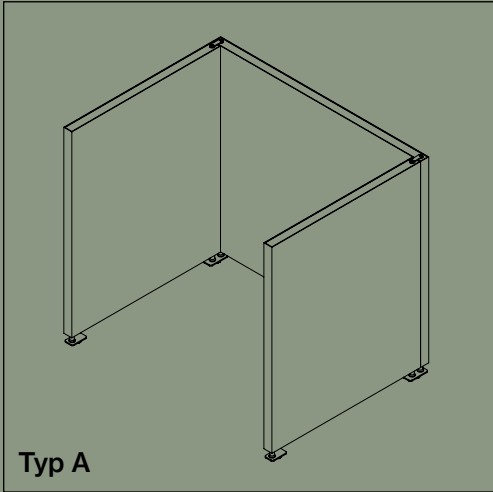

FLOOR SCREEN BOOTH 50 SQUARE

Kombinationsmöjligheter

21% rabatt ska dras av på angivna priser