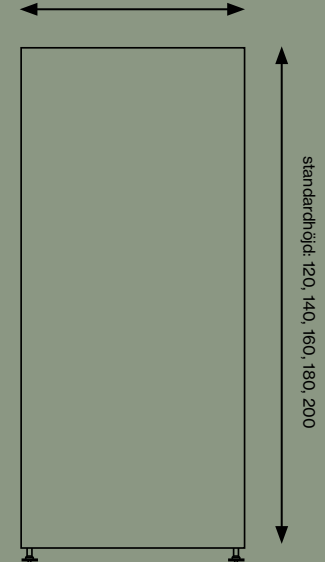

FLOOR SCREEN 50 ROUNDED

Överdraget består av ett elastiskt tyg som säkerställer att det hålls fortsatt spänt. Överdraget kan tas av och tvättas.

Tryckta eller enfärgade textilier.

Synlig sidolist av strängpressad aluminium.

Ljudabsorberande kärna bestående av stenuil/mineralull framställd av naturliga mineraler.

Utöver standardmått kan vi även leverera specialmått.

Tjocklek: 54 mm.

Absorption class: A.

Bredd (cm)		80	100	120	140
Höjd (cm)					
Prisgrupp 1	120	4575	4884	4904	5278
	140	4893	5151	5247	5626
	160	5126	5393	5500	5944
	180	5606	5903	6137	6332
	200	6137	6369	6628	6985
Prisgrupp 2	120	5034	5372	5393	5809
	140	5384	5656	5776	6188
	160	5635	5932	6051	6496
	180	6166	6496	6753	7103
	200	6753	7007	7284	7688
Prisgrupp 3	120	6162	6410	6722	7353
	140	7112	7363	7593	8919
	160	7553	7841	7928	9335
	180	8063	8143	8379	9815
	200	9019	9160	9399	10819
Prisgrupp 4	120	7322	7813	7847	8440
	140	7829	8238	8388	9004
	160	8204	8628	8800	9449
	180	8969	9449	9822	10329
	200	9819	10191	10596	11179

standardbredd: 80, 100, 120, 140

Prisgrupp 1 = Cara, Fiji och Carlow (se sidan 61)

Prisgrupp 2 = Amiga, Meta, Wool, Trev, Twist Melange, Soul, Converted Melange & Quest (se sidan 62-63) + kundens eget tyg

Prisgrupp 3 = Blazer Lite och Synergy (se sidan 64)

Prisgrupp 4 = Uld och Trevira CS med Kurage-mönster (se sidan 64-67)

Klädsel: Ovanstående pris -60%

Fötter:

Standardfärger: Vit, grå och svart lackering

Tillägg för fötter - artikelnr. 5120*: 700,- per par

Tillägg för justerbara fötter - artikelnr. 5121*: 769,- per par

Tillägg för hjulförsedda fötter - artikelnr. 5122*: 1121,- per par

Tillägg för gemensam fot - artikelnr. 5125*: 769,- per par

Tillägg för lackering av fötter andra färger**: 309,- per par

Sidolister:

Standardfärg: naturanodiserade (inkluderat i priset)

Tillägg för lackering av sidolister färger**: 309,- per par

* Fottyp se sidan 58

** Se tillbehör färgkort i kollektionspärmen