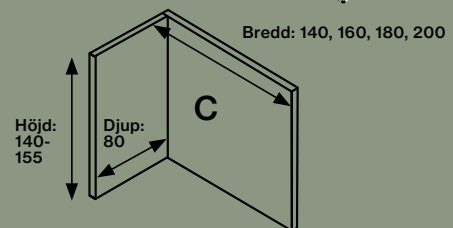

FLOOR SCREEN BOOTH 30 ROUNDED

Båsen levereras i tre olika kombinationer, alla med höjden 140–155 cm.

Överdraget består av ett elastiskt tyg som säkerställer att det hålls fortsatt spänt. Överdraget kan tas av och tvättas.

Tryckta eller enfärgade textilier.

Synlig sidolist av strängpressad aluminium.

Ljudabsorberande kärna bestående av stenuil/mineralull framställd av naturliga mineraler.

Tjocklek: 27 mm.

Absorption class: C.

Bordets bredd x djup		140 x 80	160 x 80	180 x 80	200 x 80
Prisgrupp 1	A	16172	17019	18210	19382
Prisgrupp 2	A	17460	18641	19865	21154
Prisgrupp 3	A	22229	23401	24624	25900
Prisgrupp 4	A	24188	25287	26441	27596
Prisgrupp 1	A2	12069	12749	13460	14226
Prisgrupp 2	A2	12949	13816	14700	15635
Prisgrupp 3	A2	17366	18384	19318	20290
Prisgrupp 4	A2	17635	18454	19454	20559

Bordets bredd x djup		140 x 80	160 x 80	180 x 80	200 x 80
Prisgrupp 1	B	24375	24850	26040	27212
Prisgrupp 2	B	26479	27662	28885	30159
Prisgrupp 3	B	35357	36531	37751	39028
Prisgrupp 4	B	37404	38440	39581	40734
Prisgrupp 1	B2	16172	16851	17563	18326
Prisgrupp 2	B2	17460	18326	19209	20143
Prisgrupp 3	B2	23931	24947	25876	26859
Prisgrupp 4	B2	24188	25022	26018	27122

Bordets bredd x djup		140 x 80	160 x 80	180 x 80	200 x 80
Prisgrupp 1	C	12069	12749	13460	14226
Prisgrupp 2	C	12949	13816	14700	15635
Prisgrupp 3	C	17366	18384	19318	20290
Prisgrupp 4	C	17634	18454	19454	20559

Prisgrupp 1 = Cara, Fiji och Carlow (se sidan 61)

Prisgrupp 2 = Amiga, Meta, Wool, Trev, Twist Melange, Soul, Converted Melange & Quest (se sidan 62-63) + kundens eget tyg

Prisgrupp 3 = Blazer Lite och Synergy (se sidan 64)

Prisgrupp 4 = Uld och Trevira CS med Kurage-mönster (se sidan 64-67)

Klädsel: Övanstående pris -60%

Beslag i standardfärg är inkluderat i priset*

Standardfärger beslag: Vit, grå och svart lackering

Tillägg för lackering av beslag andra färger** A, B, C: 928,- per system

Tillägg för lackering av beslag andra färger** A2, B2: 463,- per system

Sidolister:

Standardfärg: naturanodiserade

Tillägg för lackering av sidolister andra färger** A, B, C: 928,- per system

Tillägg för lackering av sidolister andra färger** A2, B2: 463,- per system

* Beslagtyp se sidan 54

** Se tillbehör färgkort i kollektionspärmen

Prislista SE 2023-02 Sida 38

21% rabatt ska dras av på angivna priser