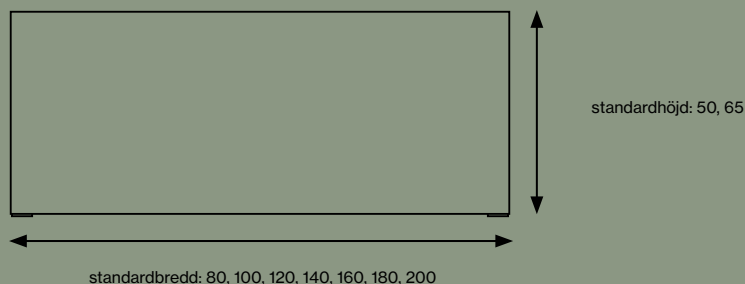

* Beslagtyp se sidan 51-52

** Se tillbehör färgkort i kollektionspärmen

TABLE SCREEN BASIC 30 SQUARE

KURAGE

21% rabatt ska dras av på angivna priser

TABLE SCREEN BASIC 30 SQUARE

Tryckta eller enfärgade textilier.