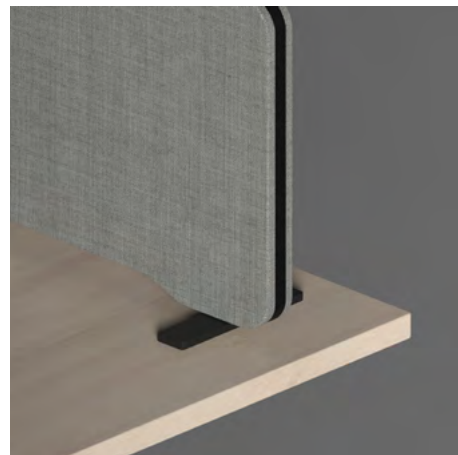

1268S-T

Magnetkoppling och fotkoppling

1268S-X

Artikelnummer	Benämning	Pris
1268S	EDGE 2-vägsfäste, kopplar två skärmar till en fot	170 kr
1268S-L	EDGE 2-vägsfäste L, kopplar två skärmar till en fot	317 kr
1268S-Y	EDGE 3-vägsfäste Y, kopplar tre skärmar till en fot	266 kr
1268S-T	EDGE 3-vägsfäste T, kopplar tre skärmar till en fot	317 kr
1268S-X	EDGE 4-vägsfäste X, kopplar fyra skärmar till en fot	329 kr

EDGE BORDSBESLAG

75420S-F

75420S-T

75402-S

Artikelnummer	Benämning	Pris
75420S-T	Bordsbeslag Ease toppmonterad svart, par (Max 35mm bordsskiva)	525 kr
75420G-T	Bordsbeslag Ease toppmonterad grå, par (Max 35mm bordsskiva)	525 kr
75420S-F	Bordsbeslag Ease frontmonterad svart, par (Max 35mm bordsskiva)	525 kr
75420G-F	Bordsbeslag Ease frontmonterad grå, par (Max 35mm bordsskiva)	525 kr
75412-DOLD	L-Beslag fronthängd Bordsskärm, st	162 kr
75402-S	Rest, fristående fot till EDGE bord, svart	293 kr
75402-G	Rest, fristående fot till EDGE bord, grå	293 kr