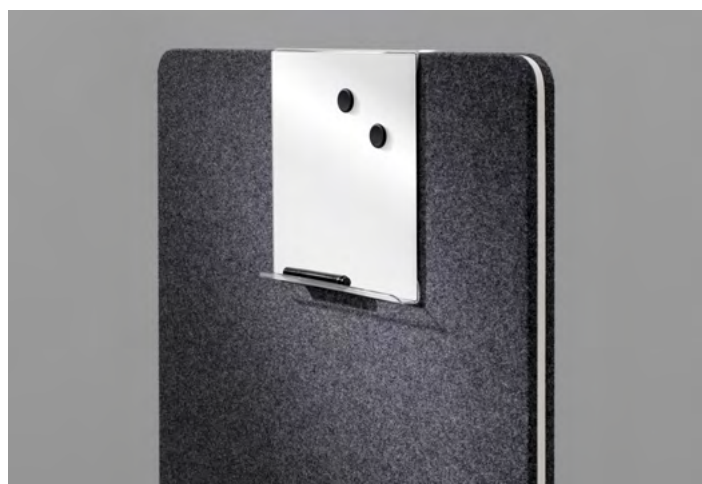

EDGE TILLBEHÖR

Artikelnummer	Benämning	Mått b x h mm	Pris
1588-färgkod	M00D Glastavla för EDGE golvskärm	300 x 300	1 166 kr
1589-färgkod	M00D Glastavla för EDGE golvskärm	500 x 500	1 951 kr
1587-färgkod	M00D Glastavla för EDGE bordsskärm	300 x 300	1 166 kr