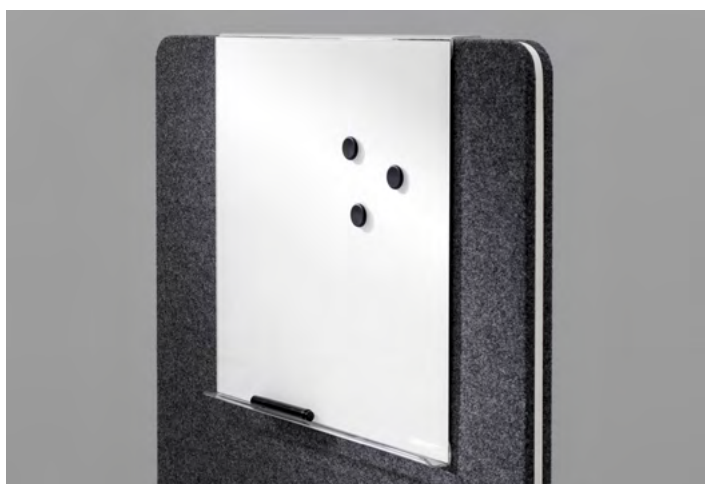

EDGE TILLBEHÖR

Artikelnummer	Benämning	Mått b x h mm	Pris
1588-färgkod	M00D Glastavla för EDGE golvskärm	300 x 300	1 166 kr
1589-färgkod	M00D Glastavla för EDGE golvskärm	500 x 500	1 951 kr
1587-färgkod	M00D Glastavla för EDGE bordsskärm	300 x 300	1 166 kr