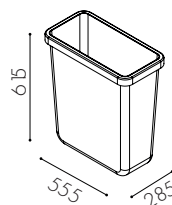

Kärl 60 liter Ett kärl ryms i varje utdragslåda

W0015

925 :-

Vagn 60 liter

W0116

1 451 :-

Kulörer för inkast i plåt till Box & Box Mini*

Standard
Pulverlackerad vit inkastplåt är standard om inget anges, samt vita handtag (200mm för Box, 45mm för Box mini)

Tillval kostnadsfritt
Svart inkastplåt finns som tillval. Anges vid order. Svarta eller rostfria handtag finns som tillval.

Tillval till extra kostnad
Rostfri inkastplåt finns som tillval mot pristillägg.

230 :-

*För annan kulör på plåtinkast än de ovan tillkommer
Startkostnad för lackering i övrig kulör utöver standard 1200 :-
Startkostnad tillkommer för valfri kulör 5000 :-
(Inga lacktillägg per lackad inkastram)

För dekaler
se sida 30