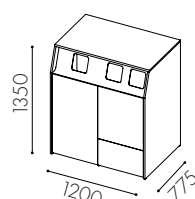

W3523

Hel dörr till vänster för
rullkärl 1 l *, dörr ovan till
för 2x60 kärl och låd utdrag
undertill till höger **