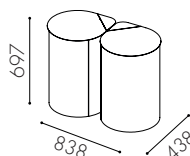

Drop dubbel vägg

Täckande lock W8020 12 817:–
Öppet lock W8021 12 817:–