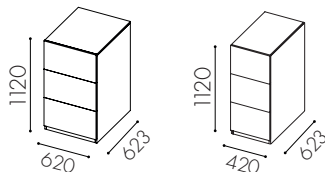

Kärnalternativ 62cm

alt 1. 1 st 42 liter / låda
alt 2. 2 st 21 liter / låda
alt 3. 2 st 19 liter + 2 st 10 liter / låda

Kärnalternativ 42cm

2 st 19 liter / låda

Rymmer rullkärl som är 190 liter

Hungry Enkelsidig djup 879

Grundmodul med hel dörr för rullkärl 190 liter	W1021	10 332:–
Grundmodul med dörr ovanpå och lådutdrag undertill	W1022	11 851:–

Kärnalternativ

1 st 90 liter alternativt 2 st 60 liter
Lådutdrag alt 1. 1 st 42 liter
Lådutdrag alt 2. 2 st 21 liter
Lådutdrag alt 3. 2 st 19 liter + 2 st 10 liter