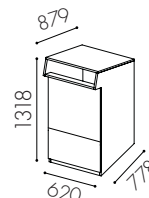

Hungry Dubbelsidig djup 983

Grundmodul med hel dörr för rullkärl - 1 st 190 liter rullkärl.	W1023	10 482:–
Grundmodul med dörr ovanpå och lådutdrag undertill	W1024	12 001:–

Kärnalternativ

1 st 90 liter alternativt 2 st 60 liter
Lådutdrag alt 1. 1 st 42 liter
Lådutdrag alt 2. 2 st 21 liter
Lådutdrag alt 3. 2 st 19 liter + 2 st 10 liter