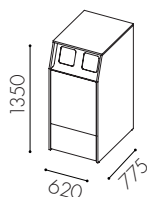

W3520

Dörr ovan till för 2x60 kärl
och låd utdrag undertill **