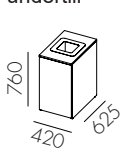

W3117
Låg modul med hel dörr för 1x60 l kärl