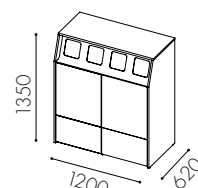

W3517

Dörr ovan till för 2x60
l kärl och låd utdrag
undertill **

W3514 26 765 :- 38 833 :-

W3515 25 290 :- 37 358 :-

W3516 26 765 :- 38 833 :-

W3517 26 765 :- 38 833 :-