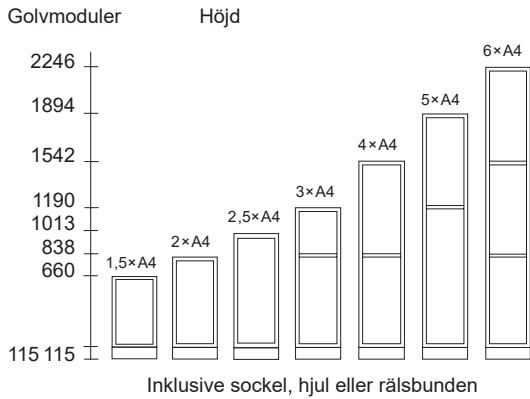

Möjligheterna är många, kontakta oss för att skapa den ultimata förvaringslösningen!

21% rabatt ska dras av på angivna priser

A4+ Standardmoduler

Golvmoduler

Bredd

Djup

Väggmoduler

Bredd