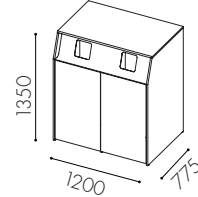

W3521

Hela dörrar för rullkärl
190 liter *

W3518 11 907 :- 17 941 :-

W3519 13 383 :- 19 417 :-

W3520 13 383 :- 19 417 :-

W3521 23 815 :- 35 883 :-