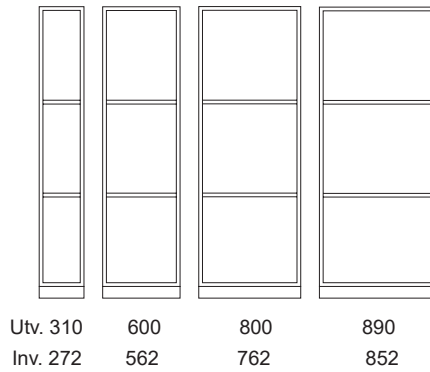

Möjligheterna är många, kontakta oss för att skapa den ultimata förvaringslösningen!

21% rabatt ska dras av på angivna priser

A4+ Standardmoduler

Golvmoduler

Bredd

Djup

Väggmoduler

Bredd