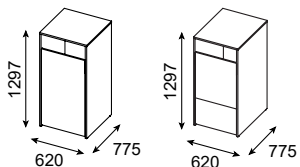

Pris avser modul inkl. skylt med fraktionsdekal som hängs på dörr.

Vipplock, rostfritt

W7540 1 433 :-