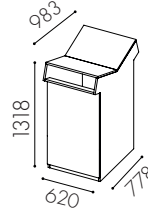

Hungry Dubbelsidig djup 983

Grundmodul med hel dörr för rullkärl - 1 st 190 liter rullkärl.	W1023	10 482:–
Grundmodul med dörr ovanpå och lådutdrag undertill	W1024	12 001:–

Kärnalternativ

1 st 90 liter alternativt 2 st 60 liter
 Lådutdrag alt 1. 1 st 42 liter
 Lådutdrag alt 2. 2 st 21 liter
 Lådutdrag alt 3. 2 st 19 liter + 2 st 10 liter