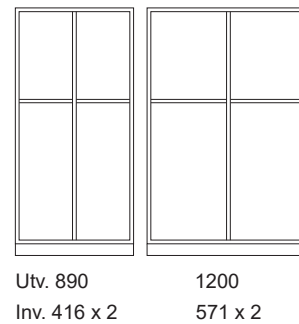

Djup

Skjutdörrsskåp

Golvmoduler

Bredd

Djup

Skjutdörrsskåp

Väggmoduler

Bredd