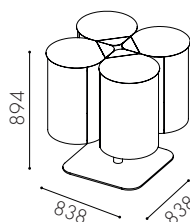

Drop dubbel fot

Täckande lock W8022 13 355:–
Öppet lock W8023 13 355:–

Drop dubbel vägg

Täckande lock W8020 12 817:–
Öppet lock W8021 12 817:–

Drop fyrdubbelt fot

Täckande lock W8042 26 011:–
Öppet lock W8043 26 011:–