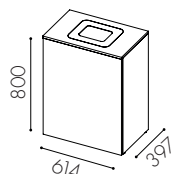

W3315

Hel dörr plats för 60 liters kärl

W3311	4 439 :-	6 208 :-	7 285 :-
W3315	4 850 :-	6 905 :-	8 093 :-

*Startkostnad tillkommer för lackering i valfri kulör, 2 500:-/kulör. För 0500-N – ingen startkostnad.