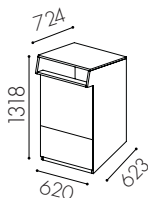

Kärnalternativ

1 st 90 liter alternativt 2 st 60 liter
 Lådutdrag alt 1. 1 st 42 liter
 Lådutdrag alt 2. 2 st 21 liter
 Lådutdrag alt 3. 2 st 19 liter + 2 st 10 liter

Hungry Dubbelsidig djup 828

Grundmodul med hel dörr för rullkärl - 1 st 140 liter rullkärl.	W1013	10 482:–
Grundmodul med dörr ovanpå och lådutdrag undertill	W1014	12 001:–