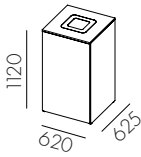

Box

Modulerna säljs komplett med krönskiva, håltagning och inkastplåt i någon av standardkulörerna nedan.

Art.nr. Vit laminat -10 Valfri kulör -09 * Vitpig. askfanér -90

Box för rullkärl upp till 140 liter

W3111
Hel dörr för rullkärl 140 l