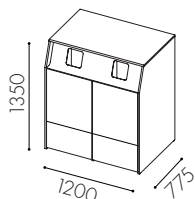

W3522

Dörr ovan till för 90 l
kärl och låd utdrag
undertill **