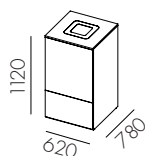

W3212

Dörr ovan till för 1x90 l käril och lādutdrag undertill *