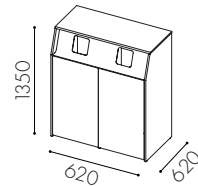

W3513

Hela dörrar för rullkärl
140 liter *

W3510 11 907 :- 17 941 :-

W3511 13 383 :- 19 417 :-

W3512 13 342 :- 19 417 :-

W3513 23 815 :- 35 883 :-