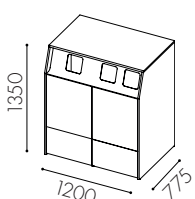

W3524

Dörr ovan till för 90 l kärl i
enkelt inkast, 2x60 i
dubbelt inkast och
låd utdrag undertill **