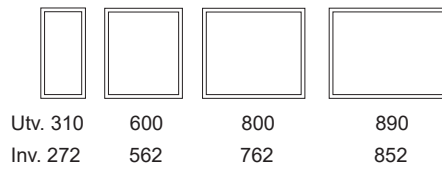

Möjligheterna är många, kontakta oss för att skapa den ultimata förvaringslösningen!

21% rabatt ska dras av på angivna priser

A4+ Standardmoduler

Golvmoduler

Bredd

Djup

Väggmoduler

Bredd