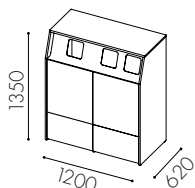

W3512 13 342 :- 19 417 :-

W3513 23 815 :- 35 883 :-

W3514

Dörr ovan till för 90 l
kärl och låd utdrag
undertill **

W3515

Hel dörr till vänster för
rullkärl 140 l *, dörr ovan till
för 2x60 kärl och låd utdrag
undertill till höger **