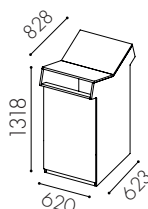

Hungry Lådmoduler djup 623

2-lådsmodul 62cm	W1015	8 963:–
2-lådsmodul 42cm	W1030	8 963:–