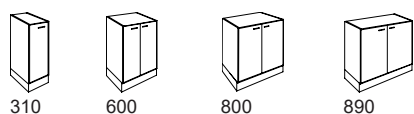

310

600

800

890

310	10 10 007-	4 556 :-	6 418 :-	7 702 :-
600	10 10 029-	6 132 :-	8 233 :-	9 880 :-
800	10 10 051-	5 845 :-	9 815 :-	11 778 :-
890	10 10 073-	6 798 :-	10 608 :-	12 729 :-

Skjutdörrskåp

890

1200

890	10 10 214-	7 307 :-	10 901 :-	13 081 :-
1200	10 10 220-	8 257 :-	12 547 :-	15 056 :-

Med 5 lådor