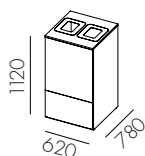

W3213

Dörr ovan till för 2x60 l käril och lādutdrag undertill *

W3211 8 287 :- 12 374 :- 14 825 :-

W3212 9 275 :- 13 894 :- 15 862 :-

W3213 10 666 :- 15 286 :- 17 253 :-