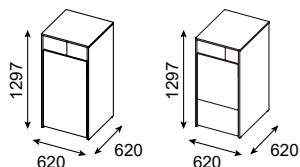

Unit Large

Vitpigm. askfanér -90

Ekfanér -70

Björkfanér -60

Art.nr. Vit laminat -10 Valfri kulör -09 *

Rymmer rullkärl upp till 140 liter

Unit Large Singel

Hel dörr för rullkärl

Dörr ovan till och lådutdrag undertill

W7510	7 429 :-	10 030 :-	14 043 :-
W7511	8 523 :-	11 506 :-	16 107 :-

Rymmer rullkärl upp till 190 liter

Unit Large Singel

Hel dörr för rullkärl

Dörr ovan till och lådutdrag undertill

W7516	7 429 :-	10 030 :-	14 043 :-
W7517	8 523 :-	11 506 :-	16 107 :-