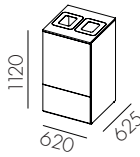

W3113
Dörr ovan till för 2x60 l kärl och låd utdrag undertill *

W3111	7 817 :-	11 271 :-	13 552 :-
W3112	8 804 :-	12 791 :-	15 450 :-
W3113	10 196 :-	14 183 :-	16 842 :-