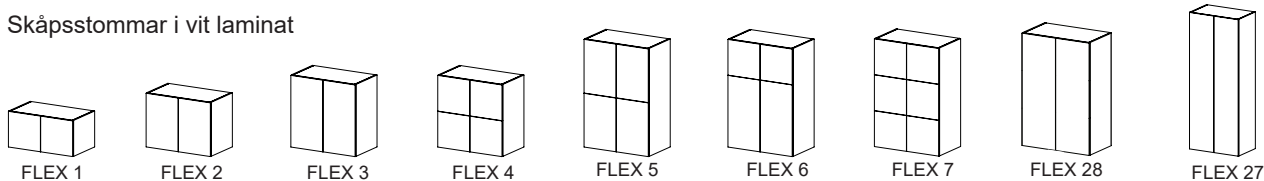

Djup

Art.nr.

Skåpsstommar i vit laminat

Skåp höjd	FLEX	Djup	Art.nr.	Vit laminat -10 Ljusgrå laminat -30	Valfri kulör -09* Högtrycks- laminat -05**	Vitpig. askfanér -90 Ekfanér -70 Björkfanér -60
Skåp höjd 400	FLEX 1	470	F1010-	2 777 :-	3 874 :-	4 262 :-
		570	F2010-	2 844 :-	3 945 :-	4 339 :-
Skåp höjd 600	FLEX 2	470	F1020-	3 255 :-	4 592 :-	5 051 :-
		570	F2020-	3 287 :-	4 624 :-	5 086 :-
Skåp höjd 800	FLEX 3	470	F1030-	3 593 :-	5 291 :-	5 820 :-
		570	F2030-	3 656 :-	5 358 :-	5 894 :-
	FLEX 4	470	F1040-	4 599 :-	6 917 :-	7 610 :-
		570	F2040-	4 718 :-	7 340 :-	8 074 :-
Skåp höjd 1200	FLEX 5	470	F1060-	5 481 :-	8 157 :-	8 972 :-
		570	F2060-	5 658 :-	8 334 :-	9 168 :-
	FLEX 6	470	F1070-	5 349 :-	8 144 :-	8 959 :-
		570	F2070-	5 526 :-	8 321 :-	9 154 :-
	FLEX 7	470	F1050-	6 303 :-	9 599 :-	10 559 :-
		570	F2050-	6 538 :-	9 833 :-	10 816 :-
	FLEX 28	470	F1080-	4 889 :-	7 592 :-	8 351 :-
		570	F2080-	5 066 :-	7 861 :-	8 648 :-
Garderob höjd 2000	FLEX 27	470	F8055-	6 775 :-	10 414 :-	11 456 :-
		570	F8056-	6 885 :-	10 525 :-	11 577 :-