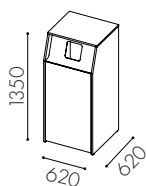

Solid

Stomme

Art.nr.

Vit laminat -10

Vit högtrycks-
laminat -05
Lackad i valfri
kulör* -09

Solid 140 liter

W3510

Hel dörr för rullkärl
140 liter *