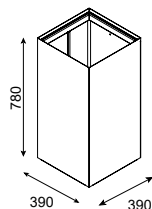

Se tillbehör s. 29

Fold

Drop

Art.nr Pulverlack vit

Fold tunna

72 liter

W5011

4 432:–