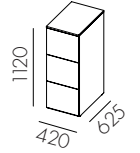

W3119
3-lådsmodul **

W3117	6 371 :-	9 065 :-	10 855 :-
W3118	6 522 :-	10 030 :-	12 348 :-
W3119	6 010 :-	9 343 :-	11 548 :-