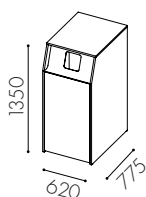

Solid 190 liter

W3518

Hel dörr för rullkärl
190 liter *