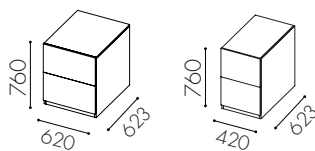

Kärnalternativ 62cm

alt 1. 1 st 42 liter / låda
alt 2. 2 st 21 liter / låda
alt 3. 2 st 19 liter + 2 st 10 liter / låda

Kärnalternativ 42cm

2 st 19 liter / låda

3-lådsmodul 62 cm	W1016	10 482:–
3-lådsmodul 42 cm	W1019	10 482:–