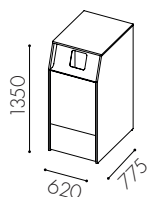

W3519

Dörr ovan till för 90 l kärl
och låd utdrag undertill **