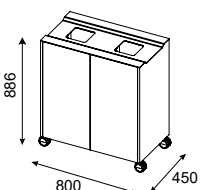

W93-

8 775 :-

11 845 :-

16 583 :-

3 inkast