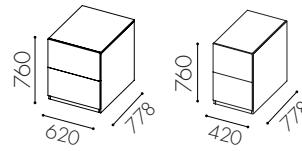

Kärnalternativ 62cm

alt 1. 1 st 42 liter / låda
alt 2. 2 st 21 liter / låda
alt 3. 2 st 19 liter + 2 st 10 liter / låda

Kärnalternativ 42cm

alt 1. 1 st 42 liter / låda
alt 2. 2 st 21 liter / låda
alt 3. 19 liter + 10 liter / låda

3-lådsmodul	W1026	10 482:–
3-lådsmodul	W1029	10 482:–