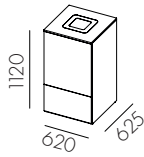

W3112
Dörr ovan till för 1x90 l kärl och låd utdrag undertill *