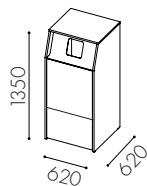

Solid

Stomme

Art.nr.

Vit laminat -10

Vit högtrycks-
laminat -05
Lackad i valfri
kulör* -09

Solid 140 liter

W3510

Hel dörr för rullkärl
140 liter *