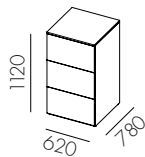

W3216

Låg modul med hel dörr för 2x60 l käril

W3214 8 809 :- 13 039 :- 15 750 :-

W3215 7 283 :- 10 856 :- 12 927 :-

W3216 8 674 :- 12 248 :- 14 319 :-

W3217

Låg modul med hel dörr för 1x60

W3218