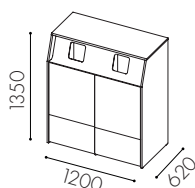

W3514

Dörr ovan till för 90 l
kärl och låd utdrag
undertill **