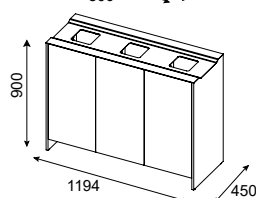

3 inkast

W92-

10 957 :-

14 792 :-

20 709 :-

Edge på hjul

2 inkast