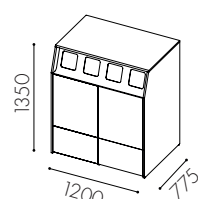

W3525

Dörr ovan till för 2x60
l kärl och låd utdrag
undertill **

W3522 26 765 :- 38 833 :-

W3523 25 290 :- 37 358 :-

W3524 26 765 :- 38 833 :-

W3525 26 765 :- 38 833 :-

Alternativ för hel dörr *

1. Säckhållare
2. Wellvagn

Kärlalternativ **

1. 1 st 42 liter	5. 2 st 19 liter
2. 1 st 42 liter + 2 st 10 liter	6. 2 st 19 liter + 2 st 10 liter
3. 2 st 21 liter	7. 6 st 10 liter
4. 2 st 21 liter + 2 st 10 liter	8. 2 st Returväska 25 liter

*Startkostnad tillkommer för lackering i valfri kulör, 2 500:-/kulör. För 0500-N – ingen startkostnad. Rörig kostnad tillkommer för lackering av enskilda delar i valfri kulör.

Se tillbehör s. 29