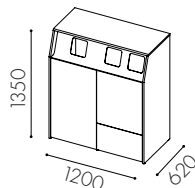

W3515

Hel dörr till vänster för
rullkärl 140 l *, dörr ovan till
för 2x60 kärl och låd utdrag
undertill till höger **