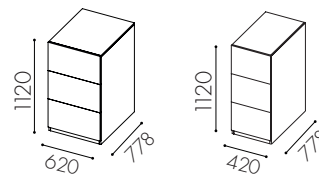

Kärnalternativ 62cm

alt 1. 1 st 42 liter / låda
alt 2. 2 st 21 liter / låda
alt 3. 2 st 19 liter + 2 st 10 liter / låda

Kärnalternativ 42cm

alt 1. 1 st 42 liter / låda
alt 2. 2 st 21 liter / låda
alt 3. 19 liter + 10 liter / låda

Plåtinsats för hål, vit pulverlack Hungry insats

W0067	1 381:–

Hungry insats delad 2 st för 2x60 liters kärl

W0079	2 762:–

*Startkostnad tillkommer för lackering i valfri kulör, 2 500:–/kulör. För 0500-N – ingen startkostnad. Lacktillägg per lackad enhet 700:–/st

Se tillbehör s. 29