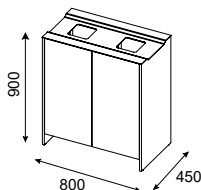

Edge

Vitpigm. askfanér -90
Ekfanér -70
Björkfanér -60

Edge

Avfallsvolym 80 liter per inkast
2 inkast

Art.nr.

Vit laminat -10

Valfri kulör -09 *

8 142 :-

10 992 :-

15 387 :-