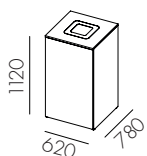

Box

Modulerna säljs komplett med krönskiva, håltagning och inkastplåt i någon av standardkulörerna på s.20.

Art.nr. Vit laminat -10 Valfri kulör -09 * Vitpig. askfanér -90

Box för rullkärl upp till 190 liter

W3211

Hel dörr för rullkärl 190 l