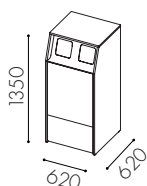

W3512

Dörr ovan till för 2x60 kärl
och låd utdrag undertill **