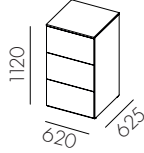

W3118
3-lådsmodul *