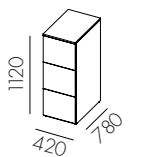

W3219

3-lādsmodul **

W3217 6 823 :- 10 000 :- 11 953 :-

W3218 6 992 :- 11 132 :- 12 472 :-

W3219 6 074 :- 9 498 :- 11 674 :-