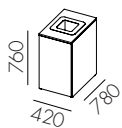

W3217

Låg modul med hel dörr för 1x60