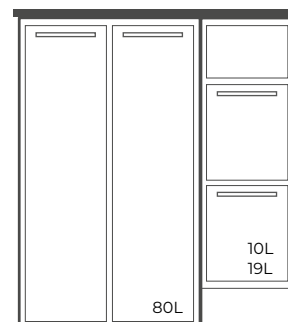

S
1092 x 978 x 605

- Anpassat för 80 L rullkärl alt. säckhållare.
- Lådskåp anpassat för 19 L och 10 L kärl.
- Bänkskiva med rund håltagning. (Ø =250)