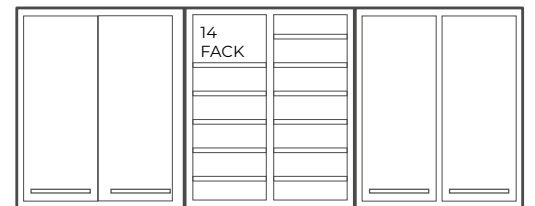

KOPIERINGSRUM L

Bänkskåp, lådskåp, bänkskiva, väggskåp och postsortering med 14 fack.
Total bredd: 1859 mm

VD6/7

726 x 613 x 372

PS6/7

726 x 613 x 372

VD6/7

726 x 613 x 372