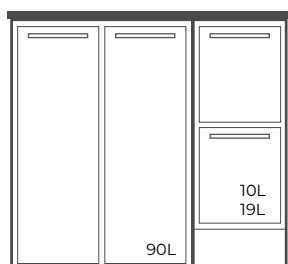

KÄLLSORTERING KOMPLETTA MILJÖSTATIONER

Returkärleksbehållaren är anpassad för 60, 80, 90, 140 eller 190 liters kärl. Lådsektionerna är avsedda för 10 eller 19 liters boxar med två eller tre lådor.

Modellerna XXS och XS är i "bänkskåpshöjd". Detta gör att dessa möbler är enkla att integrera i bänkskåpsinredning med en bekväm arbetshöjd på 90 centimeter. På så sätt kan man enkelt passa in miljösorteringskåpen i exempelvis kopieringsrumsinredningen för en effektiv hantering av papper och post.

Modellerna S och M är integrerbara med "Höga Diskar". Detta gör att dessa möbler är enkla att integrera i exempelvis inredningen för kopieringsrum för en enhetlig arbetsyta.

XXS
900 x 978 x 605

- Anpassat för 90 L kärl eller säckhållare.
- Lådskåp anpassat för 19 L och 10 L kärl.
- Bänkskiva med rund håltagning. (Ø =250)