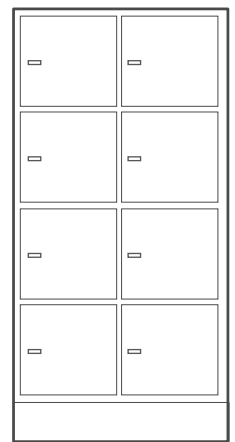

PF8/15-8
1580 x 800 x 372