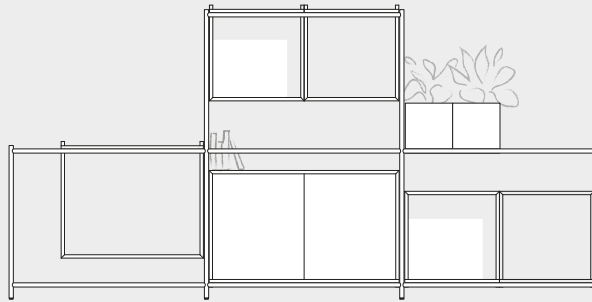

U014

HYLLSTATIV & BLOMLÅDA

MATERIAL & STANDARDFÄRGER

21% rabatt ska dras av på angivna priser