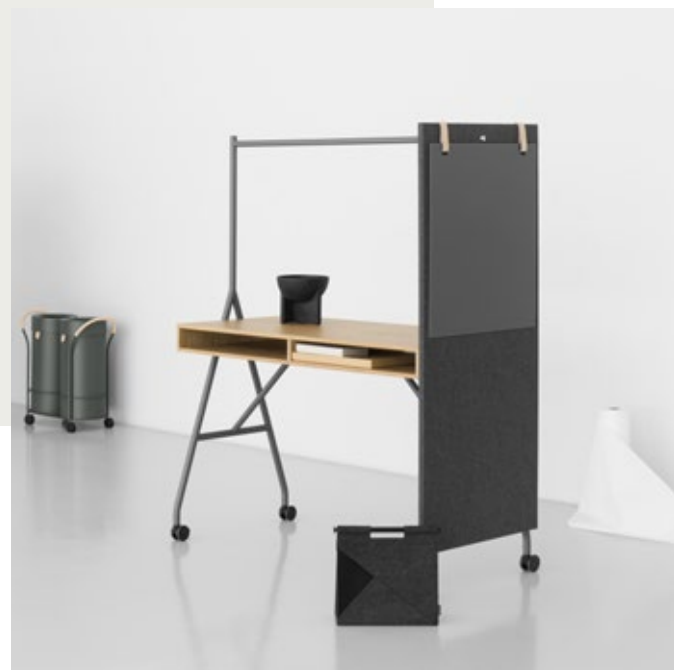

HANGOUT STÅBORD

Hangout är arbetsplatsens naturliga följeslagare.

Ett ståbord för det flexibla och aktivitetsbaserade kontoret. En mobil och lättillgänglig yta för snabba och kreativa möten med fokus på nya tankar och perspektiv. Här samsas exponering och avskärmning i en lyckad kombination med gavlar som fungerar både för att nåla upp saker såväl som att dela av ett rum.

Möbeln är konstruerad med väl avvägda dimensioner för ett lätt uttryck. Hangout är som det låter en plats för det spontana samtalet eller mötet, fritt från sladdar, teknik eller andra distraktioner. Under bordsskivan finns en förvaring och för den som vill finns en whiteboard att enkelt haka på. Dess smidighet amplificeras i att möbeln står på hjul och enkelt kan flyttas genom dörrpartier, in och ut ur hissar och mellan kontorslandskap.

Bordet går att kombinera med en mängd element, material och färger för att skapa olika uttryck.

Design: ADDI

21% rabatt ska dras av på angivna priser