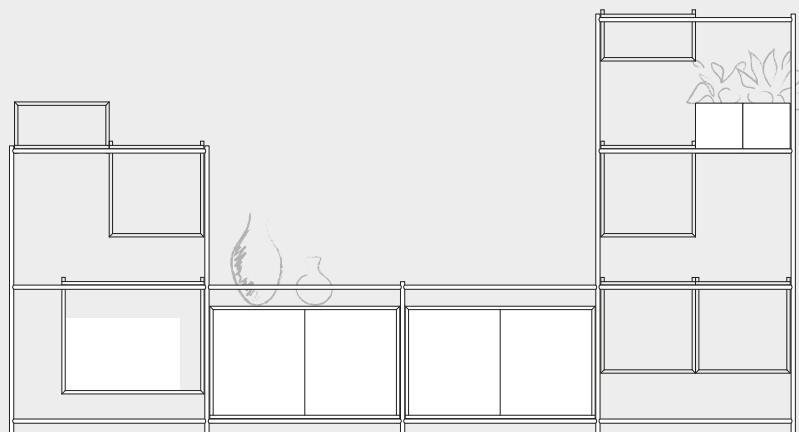

U009

21% rabatt ska dras av på angivna priser