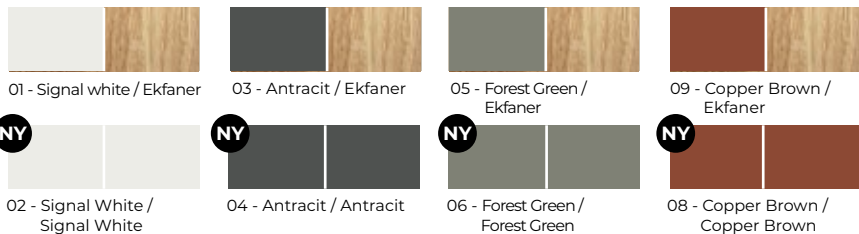

MATERIAL & STANDARDFÄRGER

BENÄMNING	BESKRIVNING	ART. NR	PRIS
BESIDE TALL	stativ, 1 st låda, 3 st hyllplan	336XX	10262
BESIDE TALL	stativ, 2 st lådor, 2 st hyllplan	337XX	10829
BESIDE TALL	stativ, 5 st hyllplan	338XX	9472
BESIDE TALL	stativ, 1 st skåp, 2 st hyllplan	346XX	10262
BESIDE MID	stativ, 1 st låda, 2 st hyllplan	339XX	9531
BESIDE MID	stativ, 2 st lådor, 1 st hyllplan	340XX	10146
BESIDE MID	stativ, 4 st hyllplan	341XX	8937
BESIDE MID	stativ, 1 st skåp, 1 st hyllplan	345XX	9531
BESIDE TIDNINGSHÅLLARE		342XX	397
BESIDE KROK		343XX	227
BESIDE PÅBYGGNADSHYLLPLAN		344XX	680

21% rabatt ska dras av på angivna priser