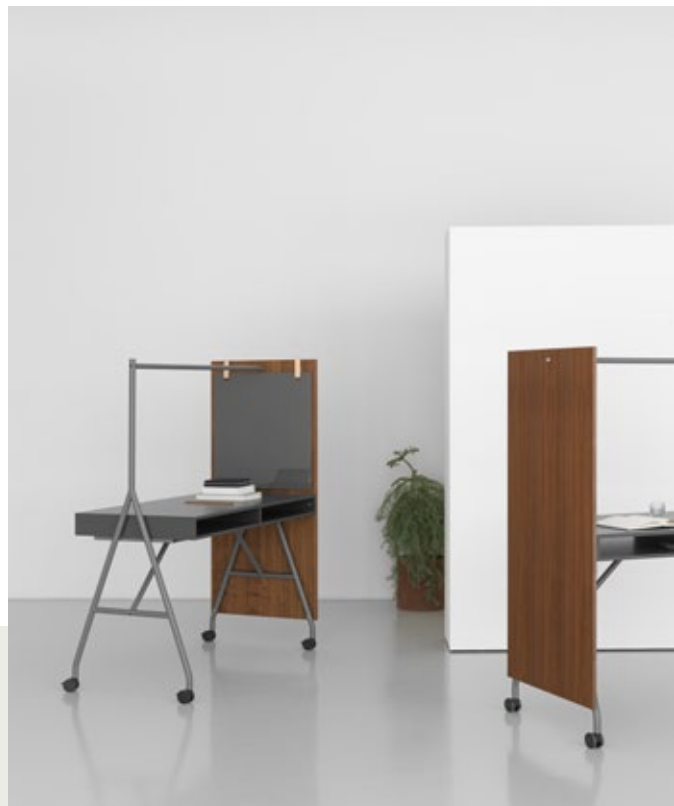

HANGOUT STÅBORD

Hangout är arbetsplatsens naturliga följeslagare.

Ett ståbord för det flexibla och aktivitetsbaserade kontoret. En mobil och lättillgänglig yta för snabba och kreativa möten med fokus på nya tankar och perspektiv. Här samsas exponering och avskärmning i en lyckad kombination med gavlar som fungerar både för att nåla upp saker såväl som att dela av ett rum.

Möbeln är konstruerad med väl avvägda dimensioner för ett lätt uttryck. Hangout är som det låter en plats för det spontana samtalet eller mötet, fritt från sladdar, teknik eller andra distraktioner. Under bordsskivan finns en förvaring och för den som vill finns en whiteboard att enkelt haka på. Dess smidighet amplificeras i att möbeln står på hjul och enkelt kan flyttas genom dörrpartier, in och ut ur hissar och mellan kontorslandskap.

Bordet går att kombinera med en mängd element, material och färger för att skapa olika uttryck.

Design: ADDI

21% rabatt ska dras av på angivna priser