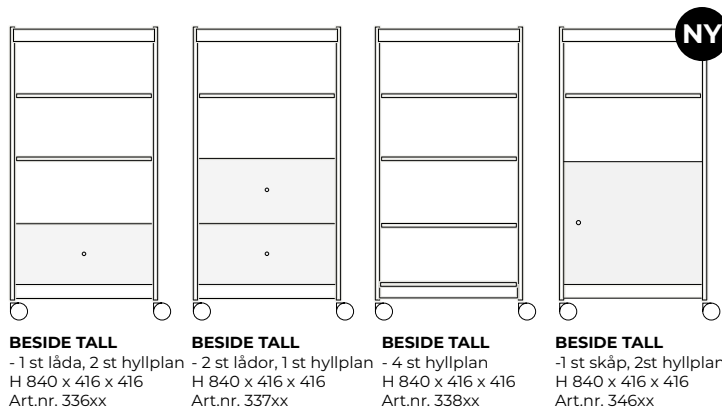

BESIDE FÖRVARING

Beside är en hurts på hjul, ett förvaringssystem byggt på moduler som svarar upp på varje behov och önskemål ett modernt kontor kan tänkas ha.

Ett flertal accessoarer kan hängas på eller läggas till hurtsen, som hyllplan, lådor, krokar, penförvaring och tidningsställ. Genom att addera och organisera hyllor i olika konfigurationer kan många olika behov mötas.

Modulerna kan även fästas ihop för att bli en långreförvaringsmöbel på hjul, ett sideboard, en bänk eller en väggstående byrå. Som en solitär är Beside den perfekta hjälpredan för det moderna kontoret eller arbetsplatsen där saker ofta behöver flyttas omkring och förändras efter tid och rum. Beside finns i flera olika färgsättningar och i två höjder. Materialen är en kombination av trä och metall.

Design: STUDIO NOOI

BESIDE TALL
- 1 st låda, 2 st hyllplan
H 840 x 416 x 416
Art.nr. 336xx

BESIDE TALL
- 2 st lådor, 1 st hyllplan
H 840 x 416 x 416
Art.nr. 337xx

BESIDE TALL
- 4 st hyllplan
H 840 x 416 x 416
Art.nr. 338xx

BESIDE TALL
- 1 st skåp, 2 st hyllplan
H 840 x 416 x 416
Art.nr. 346xx