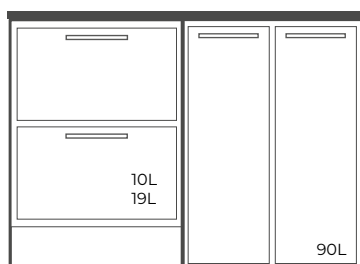

XS
900 x 1246 x 605

- Anpassat för 90 L kärl eller säckhållare.
- Lådskåp anpassat för 19 L och 10 L kärl.
- Bänkskiva med rund håltagning. (Ø =250)