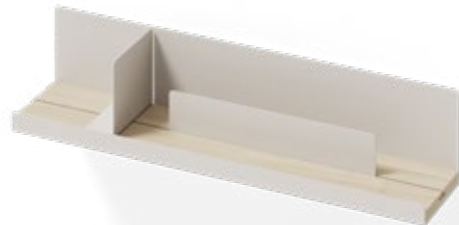

MATERIAL & STANDARDFÄRGER

BENÄMNING	BESKRIVNING	ART.NR.	PRIS	PRIS
EDIT 6	L=600	334XX	2110	2010
EDIT 9	L=900	335XX	2236	2130

21% rabatt ska dras av på angivna priser