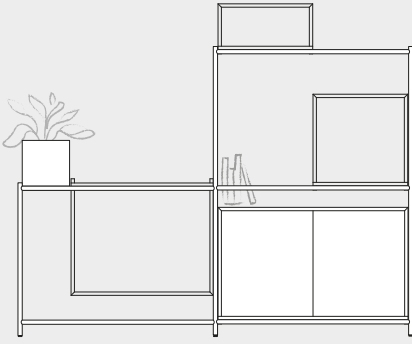

U010

HYLLSTATIV & BLOMLÅDA

MATERIAL & STANDARDFÄRGER

21% rabatt ska dras av på angivna priser