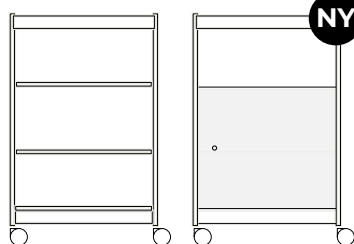

BESIDE MID
- 3 st hyllplan
H 660 x 416 x 416
Art.nr. 341xx

BESIDE MID
- 1 st skåp
H 660 x 416 x 416
Art.nr. 345xx