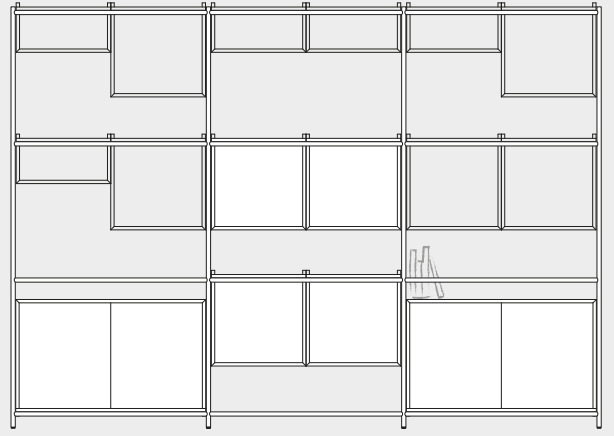

U012

HYLLSTATIV & BLOMLÅDA

MATERIAL & STANDARDFÄRGER

21% rabatt ska dras av på angivna priser