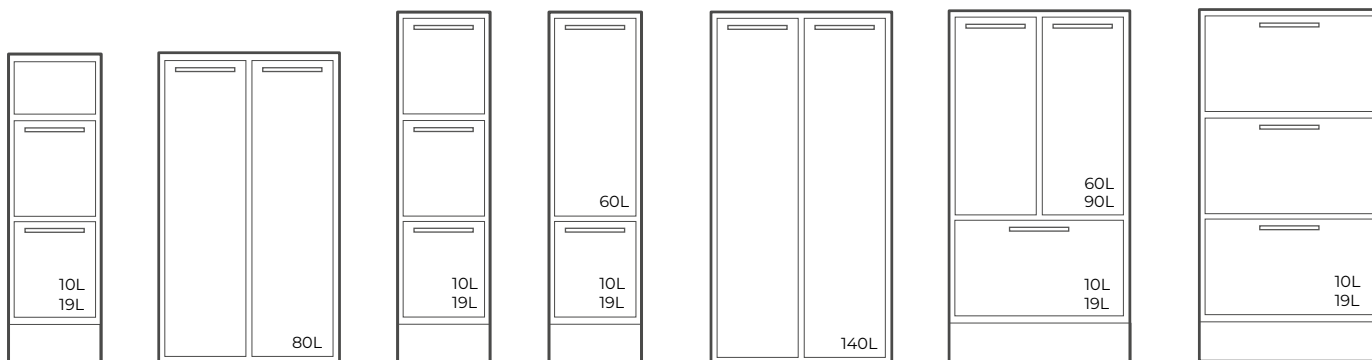

SS3/10
1068 x 345 x 580

MS6/10
1068 x 613 x 580

SS3/12
1142 x 345 x 580

SM3/12
1142 x 345 x 580

MS6/12
1142 x 613 x 580

SM6/12
1142 x 613 x 580

SS6/12
1142 x 613 x 580

FÄRGER & MATERIAL

xx = Vit (44) Ljusgrå (55) Björk (11) Ek (33) Bok (22) **Exempel:** SS3/11 i Bok = 66610622

BENÄMNING	ART.NR.	PRIS	NCS	PRIS
SS3/11	666106xx	7251	666106L	10768
SM3/11	686106xx	5600	686106L	9100
MS6/11	656106xx	4666	656106L	8627
MS7/11	657106xx	4928	657106L	8892
SS3/9	626106xx	6023	626106L	8826
MS3/9	616106xx	3228	616106L	6506
MS6/9	616094xx	4377	616094L	7733
SS3/10	646106xx	6213	646106L	9784
MS6/10	636106xx	4595	636106L	8094
SS3/12	666116xx	7298	666116L	10928
SM3/12	686116xx	5299	686116L	8160
MS6/12	656116xx	4779	656116L	8121
SM6/12	676116xx	5467	676116L	9319
SS6/12	696116xx	6917	696116L	10457

21% rabatt ska dras av på angivna priser