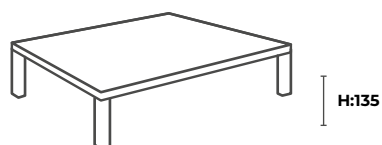

TILLVAL MIZETTO

Vi erbjuder flera olika tillval till våra produkter allt från olika typer av lås till avdelare.

BENSATS

21% rabatt ska dras av på angivna priser