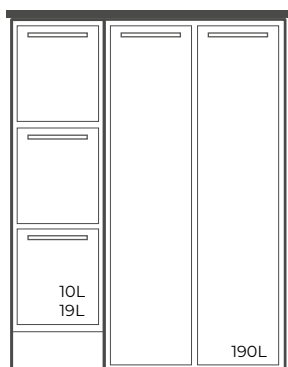

XXL
1166 x 1015 x 755

- Anpassat för 190 L rullkärl alt. säckhållare
- Lådskep anpassat till 19 L och 10 L kärl
- Bänkskiva med rund håltagning (Ø =250)