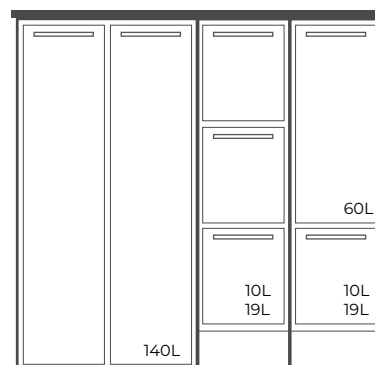

XL
1166 x 1323 x 605

- Anpassat för 140 L rullkärl alt. säckhållare
- Lådskåp anpassat till 60 L, 19 L och 10 L kärl
- Bänkskiva med två runda håltagningar (Ø =250 mm)

21% rabatt ska dras av på angivna priser