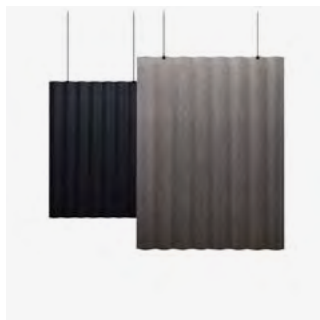

Synergy

E

Europost
Divina 3
Divina Melange
Hero

Scala nedhängande/baffel

Vertikalt hängande skärmmoduler klädda med textil på bägge sidor. Monteras i taket via en diskret vajer som fästs i modulens överkant, upphängningsbeslaget är svart. Upphängningsbeslag och vajer-kit ingår.