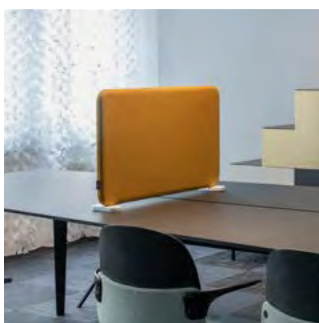

Softline 30 bordsskärm, mobil

För tillfällig avskärmning t ex vid ett större gemensamt bord. Produkten finns i ett flertal storlekar. Fot i vitlackad MDF ingår.

Benämning, BxHxD mm	Vikt Kg	Art nr	Pris A	Pris B	Pris C	Pris D	Pris E
Softline 30 bordsskärm inkl ben 600X450X30	3,5	180 670 00	2 080	2 305	2 980	4 460	5 395
Softline 30 bordsskärm inkl ben 800X450X30	4,3	180 671 00	2 300	2 545	3 305	4 955	5 995
Softline 30 bordsskärm inkl ben 1000X450X30	4,8	180 672 00	2 445	2 720	3 520	5 270	6 370
Softline 30 bordsskärm inkl ben 1200X450X30	5,5	180 673 00	2 575	2 860	3 715	5 575	6 735
Softline 30 bordsskärm inkl ben 1400X450X30	5,7	180 674 00	2 700	2 995	3 885	5 830	7 055
Softline 30 bordsskärm inkl ben 1600X450X30	6,5	180 675 00	2 830	3 135	4 065	6 085	7 365