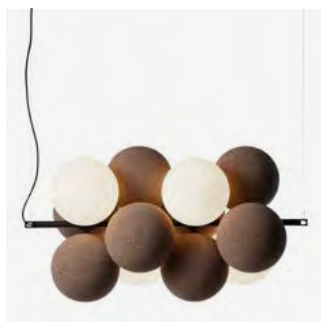

Holly Vertikal

Den vertikala akustikbelysningen består av: 4 ljusglobber kombinerat med 6 klotformade absorbenter. Akustikbelysningen har ett metallstativ med svart strukturlack. Lampor som ingår: E27, 500 Lumen, Kelvin 2700. Armaturen är dimbar. Med eller utan DALI-styrning. Takfäste ingår. Vajerns längd är 6 m. Elkabelns längd är 6 m.

Benämning, BxHxD mm	Vikt Kg	Art nr	Pris A
Holly Lampa Vertikal 540x1015x585	11,3	191 801 10	22 670
Holly Lampa Vertikal Dali 540x1015x585	11,5	191 801 12	24 040
Holly Absorbent Vertikal 540x1015x585	9,6	191 801 11	22 670