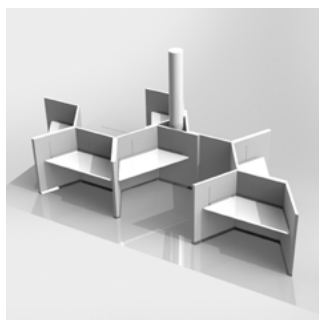

My Hive arbetsstation 120

120 graders bordsskiva eller soffa integrerad med de ljudabsorberande skärmarna. Kablar och bordsskivans höj/sänk-mekanism är dolda inuti skärmen. Djup: 870 mm.

Benämning, BxHxD mm	Vikt Kg	Art nr	Pris A	Pris B	Pris C	Pris D	Pris E
My Hive arbetsstation 120 gr hög och sänkbar, vit skiva 2010x1350	103,3	112 500 00	25 300	29 360	31 095	39 755	50 385
My Hive arbetsstation 120 gr hög och sänkbar, svart skiva 2010x1350	101,8	112 500 80	25 300	29 360	31 095	39 755	50 385
My Hive arbetsstation 120 gr fast vit bordsskiva 2010x1350	67,2	112 550 00	17 110	21 165	22 890	28 820	36 415
My Hive arbetsstation 120 gr fast svart bordsskiva 2010x1350	67	112 550 80	17 110	21 165	22 890	28 820	36 415

My Hive arbetsstation 90

90 graders bordsskiva eller soffa integrerad med de ljudabsorberande skärmarna. Kablar och bordsskivans höj/sänk-mekanism är dolda inuti skärmen. Djup: 810 mm.

Benämning, BxHxD mm	Vikt Kg	Art nr	Pris A	Pris B	Pris C	Pris D	Pris E
My Hive arbetsstation 90 gr hög och sänkbar, vit skiva 1610x1350	108,3	112 520 00	25 300	29 360	31 095	39 755	50 385
My Hive arbetsstation 90 gr hög och sänkbar, svart skiva 1610x1350	107,5	112 520 80	25 300	29 360	31 095	39 755	50 385
My Hive arbetsstation 90 gr fast vit bordsskiva 1610x1350	71,6	112 600 00	17 110	21 165	22 890	28 820	36 415
My Hive arbetsstation 90 gr fast svart bordsskiva 1610x1350	72,7	112 600 80	17 110	21 165	22 890	28 820	36 415

Textiler

A

Dox*
Salsa

B

Cara*
Lucia*
Event Screen+
Carlow*
Mica
Just
Tonal

C

Focus Melange
Focus
Blazer Lite*
Era 170*
Twist*
Twist Melange*
Marbela

D

Synergy
Synergy 170
Xtreme CS
Crisp
Harper
Blazer

E

Divina 3
Re-Wool

* = Ej kompatibel med My Hive soffa