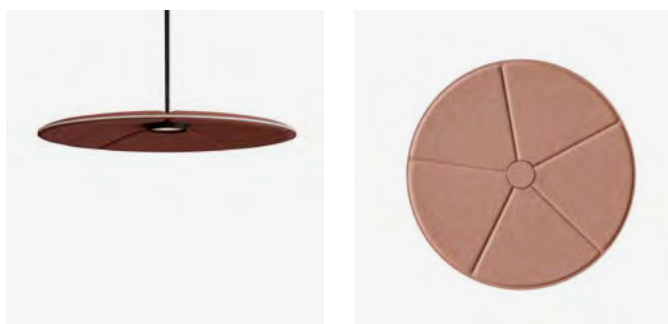

Lily 900

Ljudabsorberande lampa med diameter 900 mm, med eller utan belysning. LED armaturen är dimningsbar. För rekommenderade dimmers - se monteringsanvisning på hemsidan. 230V, 900-1100 Lumen, 2700 Kelvin, spridningsvinkel 110 grader. Kärnan finns i vit polyester alternativt Hampa som tillverkas av hampa och stärkelse. Takfäste ingår. Vajerns längd är 6 m. Elkabeln är 6 m.

Benämning, BxHxD mm	Vikt Kg	Art nr	Pris A	Pris B	Pris C	Pris D	Pris E
Lily Lampa Inkl Belysning 900x61 Vit kärna	7,7	191 900 04	11 285	11 550	13 430	14 940	16 915
Lily Absorbent Utan Belysning 900x61 Vit kärna	7,2	191 900 05	10 635	10 905	12 790	14 295	16 265
Lily Lampa Inkl Belysning DALI 900x61 Vit kärna	6,4	191 900 44	12 645	12 915	14 795	16 305	18 265
Lily Lampa Inkl Belysning 900x61 Hampa kärna	6,4	191 900 14	12 850	13 120	15 250	16 960	19 190
Lily Absorbent Utan Belysning 900x61 Hampa kärna	8,2	191 900 15	12 200	12 385	14 520	16 225	18 470
Lily Lampa Inkl Belysning DALI 900x61 Hampa kärna	6,4	191 900 54	14 210	14 485	16 615	18 325	20 470

Textiler

A	B	C	D	E
Soundfelt VF	Focus Focus Melange	Soul Soul Melange Blazer	Synergy	Europost Divina 3 Divina Melange Hero