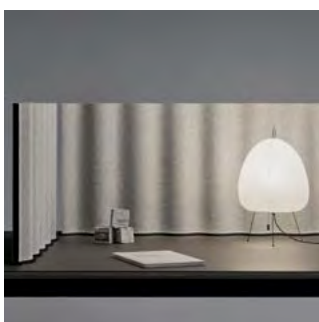

Scala mobil bordsskärm

Mobil bordsskärm som med ett handgrepp kan flyttas från ett bord till ett annat. Perfekt för att tillfälligt avgränsa vid ett gemensamt stort arbetsbord. Svart fot. Tillgänglig i bredderna 603, 754, 1207 mm. Höjdmått är inklusive fot.

Benämning, BxHxD mm	Vikt Kg	Art nr	Pris A	Pris B	Pris C	Pris D	Pris E
Scala bordsskärm mobil svart fot 603x509x60	4,3	190 580 80	5 405	5 810	6 860	7 280	7 695
Scala bordsskärm mobil svart fot 758x509x60	5,2	190 581 80	6 780	7 260	8 470	8 960	9 520
Scala bordsskärm mobil svart fot 1207x509x60	7,8	190 582 80	8 285	8 900	10 420	11 080	11 645

Textiler

A

Soundfelt VF

B

Focus
Focus Melange

C

Soul
Soul Melange
Blazer

D

Synergy

E

Europost
Divina 3
Divina Melange
Hero