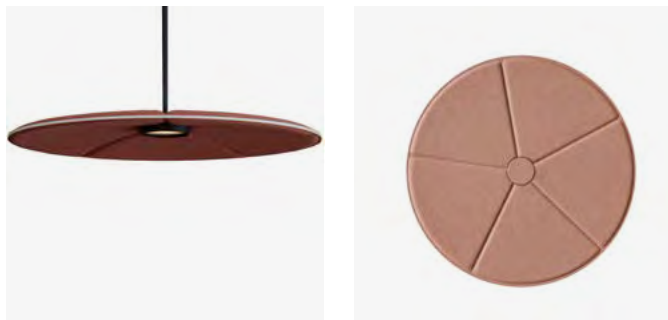

Lily 1200

Ljudabsorberande lampa med diameter 1200 mm, med eller utan belysning. LED armaturen är dimningsbar. För rekommenderade dimmers - se monteringsanvisning på hemsidan. 230V, 900-1100 Lumen, 2700 Kelvin, spridningsvinkel 110 grader. Kärnan finns i vit polyester alternativt Hampa som tillverkas av hampa och stärkelse. Takfäste ingår. Vajerns längd är 6 m. Elkabeln är 6 m.

Benämning, BxHxD mm	Vikt Kg	Art nr	Pris A	Pris B	Pris C	Pris D	Pris E
Lily Lampa Inkl Belysning 1200x61 Vit kärna	10,1	191 900 02	12 125	12 830	14 795	16 375	18 855
Lily Absorbent Utan Belysning 1200x61 Vit kärna	7,2	191 900 03	11 485	12 190	14 160	15 745	18 215
Lily Lampa Inkl Belysning DALI 1200x61 Vit kärna	10	191 900 42	13 175	14 200	16 160	17 735	20 215
Lily Lampa Inkl Belysning 1200x61 Hampa kärna	10	191 900 12	14 145	14 565	16 795	18 600	21 400
Lily Absorbent Utan Belysning 1200x61 Hampa kärna	10,3	191 900 13	13 500	13 840	16 075	17 880	20 685
Lily Lampa Inkl Belysning DALI 1200x61 Hampa kärna	10	191 900 52	15 505	15 930	18 165	19 965	22 680