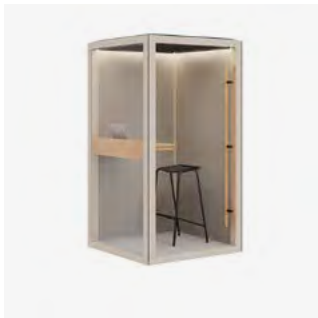

[Teknisk specifikation](#)

Zen Pod, Small

Mobilt, tyst rum för 1 person. Perfekt för att t ex ta ett telefonsamtal eller för att jobba fokuserat en stund. Bordsskiva mot ena glasväggen levereras som standard i "Small". Välj typ av utrustnings- och möbleringspaket, se beskrivning i matris.