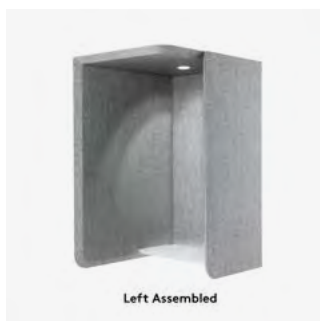

Domo väggbås med belysning

Domo väggbås med belysning. LED-belysning infällt i tak.

Benämning, BxHxD mm	Vikt Kg	Art nr	Pris A	Pris B	Pris C	Pris D	Pris E
Domo väggbås vänster 790x1155x670 inkl. belysning	42	182 991 00	17 095	18 160	19 765	25 155	30 445
Domo väggbås höger 790x1155x670 Inkl. Belysning	42	182 981 00	17 095	18 160	19 765	25 155	30 445

Textiler

A	B	C	D	E
Dox	Cara	Focus Melange	Synergy	Divina 3
Salsa	Lucia	Focus	Synergy 170	Re-Wool
	Hush	Blazer Lite	Xtreme CS	Europost
	Event Screen+	Era 170	Crisp	Hallingdal 65
	Carlow	Twist	Harper	Steelcut Trio
	Mica	Twist Melange	Blazer	Divina Melange
	Just	Remix Screen	Main Line Flax	Vidar 4
	Tonal	Soul	Step	Rami
		Soul Melange	Step Melange	Bardal
		Repetto	Remix	Amdal
		Cura		
		Marbela