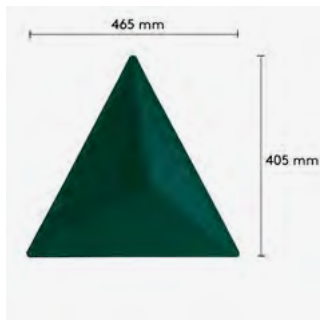

Aircone

Modulerna monteras ihop med hjälp av plastkopplingar (ingår). Textilier från prisgrupp A och B är tillgängliga både i 3-pack och 10-pack. Övrig textil säljs endast i 10-pack. Obs! Radiebockad skena är inte rekommenderad till Aircone.

Benämning, BxHxD mm	Vikt Kg	Art nr	Pris A	Pris C	Pris D	Pris E
AirCone 10-pack 465x405x85	1,9	192 500 00	2 975	6 655	8 325	9 835
AirCone 3-pack 465x405x85	0,8	192 510 00	1 250			
AirCone Avslut 5-Par Höger, Vänster 240x405x85	1,3	192 530 00	1 720	3 385	4 535	5 685
AirCone Avslut 1-Par Höger, Vänster 240x405x85	0,6	192 520 00				

Textiler

A

Soundfelt VF
Hampa

C

Focus Melange
Focus

D

Blazer

E

Europost
Divina 3
Divina Melange
Hero