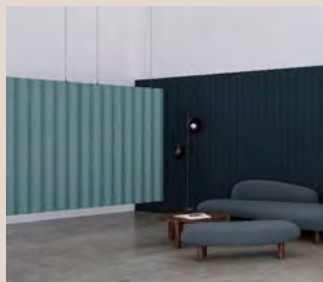

Akustiktavlor

Abstracta x Wall of Art	20

Akustikbafflar & Innertak

Basic Baffle	38
Scala Hängande	70
Sky	73