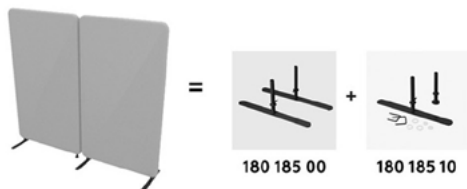

Golvskärm benpaket

Höjd 50 mm. Fotens längd: 400 mm, bredd: 40 mm. OBS! ange variantkod efter artikelnumret för önskad lack: -60 (grå), -80 (svart), -90 (vit).

Benämning, BxHxD mm	Vikt Kg	Art nr	Pris A
Startpaket för golvskärm H:50 mm	1,1	180 185 00	805
Påbyggnadspaket för golvskärm H:50 mm	0,3	180 185 10	680

Golvskärm benpaket med hjul

Benämning, BxHxD mm	Vikt Kg	Art nr	Pris A
Startpaket för golvskärm H:50 mm med hjul	2	180 197 00	960
Påbyggnadspaket för golvskärm H:50 mm med hjul	1,3	180 198 00	890

Tillbehör kopplingar & väggfästen

Kopplingar används för att hålla ihop flera skärmar på ett snyggt sätt. 2-vägskoppling 40 mm är avsedd för skärm med vanliga ben. 2-vägskoppling 44 mm är avsedd för skärm med hjul eller hyllor. 2-vägskoppling ingår i Benpaketet påbyggnad. OBS ange variantkod efter artikelnumret för önskad lack: -60 (grå), -80 (svart), -90 (vit)

Benämning, BxHxD mm	Vikt Kg	Art nr	Pris A
Softline 2-Vägs 40mm		180 272 00	65
Softline 2-Vägs 44mm		180 271 00	65
Softline 3-Vägskoppling		180 273 00	130
Softline 4-Vägskoppling	0,1	180 274 00	125
Softline Väggfäste		180 275 00	255