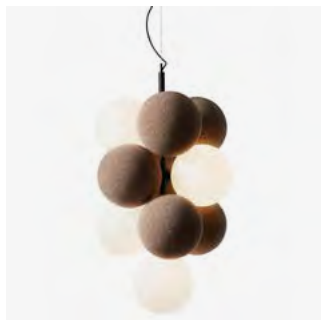

Holly Vertikal

Den vertikala akustikbelysningen består av: 4 ljusglobber kombinerat med 6 klotformade absorbenter. Akustikbelysningen har ett metallstativ med svart strukturlack. Lampor som ingår: E27, 500 Lumen, Kelvin 2700. Armaturen är dimbar. Med eller utan DALI-styrning. Takfäste ingår. Vajerns längd är 6 m. Elkabelns längd är 6 m.

Benämning, BxHxD mm	Vikt Kg	Art nr	Pris A
Holly Lampa Vertikal 540x1015x585	11,3	191 801 10	22 670
Holly Lampa Vertikal Dali 540x1015x585	11,5	191 801 12	24 040
Holly Absorbent Vertikal 540x1015x585	9,6	191 801 11	22 670

Holly horisontell

Den horisontella akustikbelysningen består av: 4 ljusglobber kombinerat med 8 klotformade absorbenter. Akustiklampan har ett metallstativ med svart strukturlack. Lampor som ingår: E27, 500 Lumen, Kelvin 2700. Armaturen är dimbar. Dalistyrning kan köpas till som tillägg. Takfäste ingår. Vajerns längd är 6 m. Elkabelns längd är 6 m.

Benämning, BxHxD mm	Vikt Kg	Art nr	Pris A
Holly Lampa Horisontell 1052x585x540	12,7	191 801 20	28 340
Holly Lampa Horisontell Dali 1052x585x540	11,5	191 801 22	29 710
Holly Absorbent Horisontell 1052x585x540	11	191 801 21	28 340

Textiler

Holly Fabric