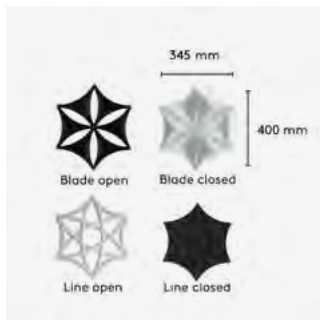

Airflake

Modulerna monteras ihop med hjälp av plastkopplingar (ingår). Textilier från prisgrupp A och B är tillgängliga både i 3-pack och 10-pack. Övrig textil säljs endast i 10-pack.

Benämning, BxHxD mm	Vikt Kg	Art nr	Pris A	Pris C	Pris D	Pris E
Airflake Blade öppen 10-pack 400x345	1,7	192 010 00	2 940	6 020	6 975	9 200
Airflake Blade stängd 10-pack 400x345	2,2	192 020 00	2 940	6 020	6 975	9 200
Airflake Line öppen 10-pack 400x345	1,6	192 030 00	2 940	6 020	6 975	9 200
Airflake Line stängd 10-pack 400x345	2	192 040 00	2 940	6 020	6 975	9 200
Airflake Blade öppen 3-pack 400x345	0,7	192 050 00	1 215			
Airflake Blade stängd 3-pack 400x345	0,9	192 060 00	1 215			
Airflake Line öppen 3-pack 400x345	0,7	192 070 00	1 215			
Airflake Line stängd 3-pack 400x345	0,9	192 080 00	1 215			

Airflake pocket

Modul med ficka för tidsskrift, papper etc.

Benämning, BxHxD mm	Vikt Kg	Art nr	Pris A	Pris C	Pris D	Pris E
Airflake Pocket 4-pack 400x345	1,6	192 090 00	3 145	6 400	7 330	8 225