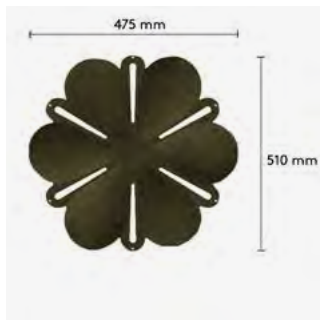

Airbloom

Modulerna monteras ihop med hjälp av plastkopplingar (ingår). Textilier från prisgrupp A och B är tillgängliga både i 3-pack och 10-pack. Övrig textil säljs endast i 10-pack.

Benämning, BxHxD mm	Vikt Kg	Art nr	Pris A	Pris C	Pris D	Pris E
Airbloom 10-pack 475x510	3,3	192 910 00	5 300	11 055	12 795	14 235
Airbloom 3-pack 475x510	1,3	192 900 00	2 015			

Textiler

A

Soundfelt VF
Hampa

C

Focus Melange
Focus

D

Blazer

E

Europost
Divina 3
Divina Melange
Hero