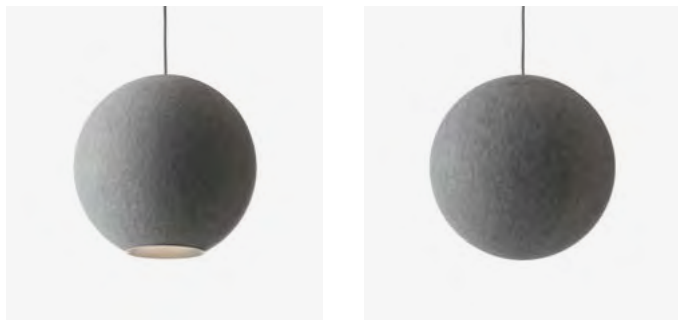

Moon

Ljudabsorberande, klotformad taklampa. Armaturen är dimbar. Dalikompatibel som standard. Takfäste ingår. Elkabelns längd är 4 m. Armaturens metall detaljer har vit eller svart strukturlack. Den textilkädda elkabeln harmonierar kulörmässigt med filten. Färgval filtyta: -14 Mörkblå (svart armatur), -12 Mörkgrå (svart armatur), -11 Ljusgrå (vit armatur), -13 Beige (svart armatur). Moon finns även i en variant utan belysning och fungerar då som en takhängd ljudabsorbent.

Benämning, BxHxD mm	Vikt Kg	Art nr	Pris A
Moon Lampa D:550	3,1	192 100 01	14 700
Moon Absorbent D:550	3,1	192 100 04	14 175