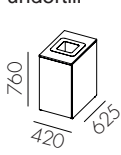

W3117
Låg modul med hel dörr för 1x60 l kärl