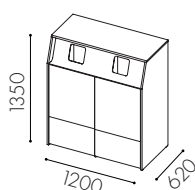

W3514

Dörr ovan till för 90 l
kär och låd utdrag
undertill **