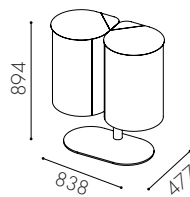

Drop dubbel fot

Täckande lock W8022 13 355:–
Öppet lock W8023 13 355:–