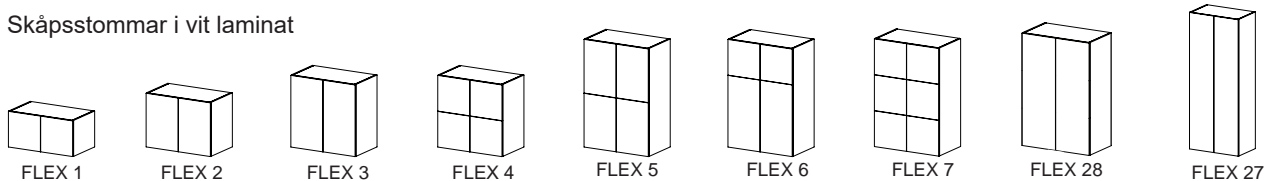

Skåpsstommar i vit laminat

Skåp höjd	FLEX	Djup	Art.nr.	Vit laminat -10	Valfri kulör -09*	Vitpig. askfanér -90
Skåp höjd 400	FLEX 1	470	F1010-	2 777 :-	3 874 :-	4 262 :-
		570	F2010-	2 844 :-	3 945 :-	4 339 :-
Skåp höjd 600	FLEX 2	470	F1020-	3 255 :-	4 592 :-	5 051 :-
		570	F2020-	3 287 :-	4 624 :-	5 086 :-
Skåp höjd 800	FLEX 3	470	F1030-	3 593 :-	5 291 :-	5 820 :-
		570	F2030-	3 656 :-	5 358 :-	5 894 :-
	FLEX 4	470	F1040-	4 599 :-	6 917 :-	7 610 :-
		570	F2040-	4 718 :-	7 340 :-	8 074 :-
Skåp höjd 1200	FLEX 5	470	F1060-	5 481 :-	8 157 :-	8 972 :-
		570	F2060-	5 658 :-	8 334 :-	9 168 :-
	FLEX 6	470	F1070-	5 349 :-	8 144 :-	8 959 :-
		570	F2070-	5 526 :-	8 321 :-	9 154 :-
	FLEX 7	470	F1050-	6 303 :-	9 599 :-	10 559 :-
		570	F2050-	6 538 :-	9 833 :-	10 816 :-
	FLEX 28	470	F1080-	4 889 :-	7 592 :-	8 351 :-
		570	F2080-	5 066 :-	7 861 :-	8 648 :-
Garderob höjd 2000	FLEX 27	470	F8055-	6 775 :-	10 414 :-	11 456 :-
		570	F8056-	6 885 :-	10 525 :-	11 577 :-