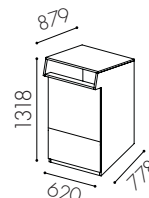

Kärlalternativ

1 st 90 liter alternativt 2 st 60 liter
Lådudrag alt 1. 1 st 42 liter
Lådudrag alt 2. 2 st 21 liter
Lådudrag alt 3. 2 st 19 liter + 2 st 10 liter

Hungry Dubbelsidig djup 983

Grundmodul med hel dörr för rullkärl - 1 st 190 liter rullkärl.	W1023	10 482:–
Grundmodul med dörr ovanpå och lådudrag undertill	W1024	12 001:–

Kärlalternativ

1 st 90 liter alternativt 2 st 60 liter
Lådudrag alt 1. 1 st 42 liter
Lådudrag alt 2. 2 st 21 liter
Lådudrag alt 3. 2 st 19 liter + 2 st 10 liter