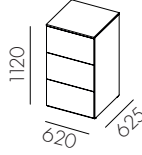

W3118
3-lådsmodul *