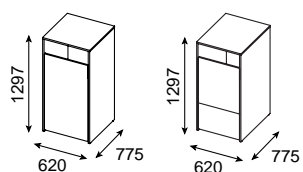

Pris avser modul inkl. skylt med fraktionsdekal som hängs på dörr.

Vipplock, rostfritt

W7540 1 433:--