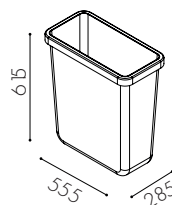

W3440

Inkast med täcklock

W3441

Inkast med täcklock till dubbelt inkast & Box mini

Inkast för sekretessavfall på förfrågan.

Kärl 60 liter Ett kärl ryms i varje utdragslåda

W0015

925 :-