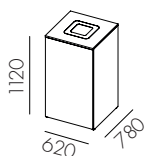

Box

Modulerna säljs komplett med krönskiva, håltagning och inkastplåt i någon av standardkulörerna på s.20.

Art.nr. Vit laminat -10 Valfri kulör -09 * Vitpig. askfanér -90

Box för rullkärl upp till 190 liter

W3211

Hel dörr för rullkärl 190 l