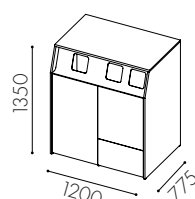

W3523

Hel dörr till vänster för
rullkär 1 l *, dörr ovan till
för 2x60 kär och låd utdrag
undertill till höger **