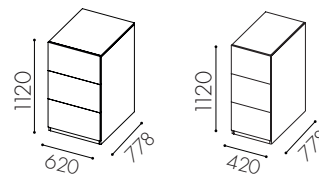

Kärlalternativ 62cm

alt 1. 1 st 42 liter / låda
alt 2. 2 st 21 liter / låda
alt 3. 2 st 19 liter + 2 st 10 liter / låda

Kärlalternativ 42cm

alt 1. 1 st 42 liter / låda
alt 2. 2 st 21 liter / låda
alt 3. 19 liter + 10 liter / låda

Plåtinsats för hål, vit pulverlack Hungry insats

W0067	1 381:–

Hungry insats delad 2 st för 2x60 liters kärl

W0079	2 762:–

*Startkostnad tillkommer för lackering i valfri kulör, 2 500:–/kulör. För 0500-N – ingen startkostnad. Lacktillägg per lackad enhet 700:–/st

Se tillbehör s. 29