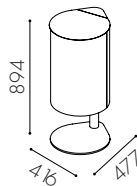

Drop singel fot

Täckande lock W8012 6 764:–
Öppet lock W8013 6 764:–