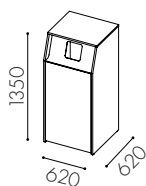

Solid

Stomme

Art.nr.

Vit laminat -10

Vit högtrycks-
laminat -05
Lackad i valfri
kulör* -09

Solid 140 liter

W3510

Hel dörr för rullkär
140 liter *