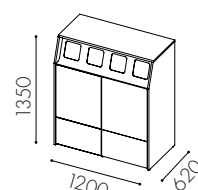

23 815 :-

35 883 :-

W3514

Dörr ovan till för 90 l
kär och låd utdrag
undertill **

W3515

Hel dörr till vänster för
rullkär 140 l *, dörr ovan till
för 2x60 kär och låd utdrag
undertill till höger **

W3516

Dörr ovan till för 90 l kär i
enkelt inkast, 2x60 i
dubbelt inkast och
låd utdrag undertill **