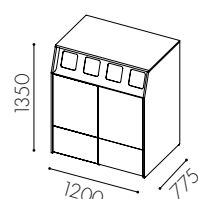

W3525

Dörr ovan till för 2x60
l kär och låd utdrag
undertill **

W3522

26 765 :-

38 833 :-

W3523

25 290 :-

37 358 :-

W3524

26 765 :-

38 833 :-

W3525

26 765 :-

38 833 :-

Alternativ för hel dörr *

1. Säckhållare
2. Wellvagn

Kär lalternativ **

1. 1 st 42 liter	5. 2 st 19 liter
2. 1 st 42 liter + 2 st 10 liter	6. 2 st 19 liter + 2 st 10 liter
3. 2 st 21 liter	7. 6 st 10 liter
4. 2 st 21 liter + 2 st 10 liter	8. 2 st Returväska 25 liter

*Startkostnad tillkommer för lackering i valfri kulör, 2 500:-/kulör. För 0500-N – ingen startkostnad. Rörig kostnad tillkommer för lackering av enskilda delar i valfri kulör.

Se tillbehör s. 29