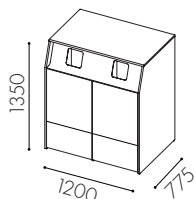

W3522

Dörr ovan till för 90 l
kär och låd utdrag
undertill **