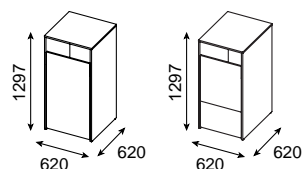

Unit Large

Vitpigm. askfanér -90

Ekfanér -70

Björkfanér -60

Art.nr. Vit laminat -10 Valfri kulör -09 *

Rymmer rullkärl upp till 140 liter

Unit Large Singel

Hel dörr för rullkärl

Dörr ovanpå och lådudrag undertill

W7510	7 429:--	10 030:--	14 043:--
W7511	8 523:--	11 506:--	16 107:--

Rymmer rullkärl upp till 190 liter

Unit Large Singel

Hel dörr för rullkärl

Dörr ovanpå och lådudrag undertill

W7516	7 429:--	10 030:--	14 043:--
W7517	8 523:--	11 506:--	16 107:--