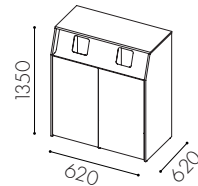

W3513

Hela dörrar för rullkär
140 liter *

W3510

11 907 :-

17 941 :-

W3511

13 383 :-

19 417 :-

W3512

13 342 :-

19 417 :-

W3513

23 815 :-

35 883 :-