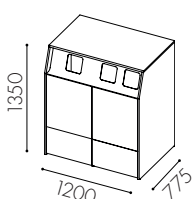

W3524

Dörr ovan till för 90 l kär i
enkelt inkast, 2x60 i
dubbelt inkast och
låd utdrag undertill **