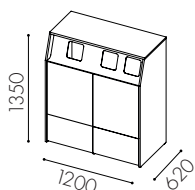

23 815 :-

35 883 :-

W3514

Dörr ovan till för 90 l
kär och låd utdrag
undertill **

W3515

Hel dörr till vänster för
rullkär 140 l *, dörr ovan till
för 2x60 kär och låd utdrag
undertill till höger **

W3516

Dörr ovan till för 90 l kär i
enkelt inkast, 2x60 i
dubbelt inkast och
låd utdrag undertill **