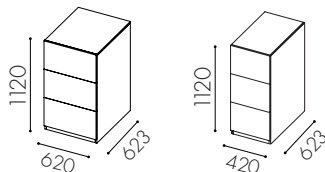

Kärlalternativ 62cm

alt 1. 1 st 42 liter / låda
alt 2. 2 st 21 liter / låda
alt 3. 2 st 19 liter + 2 st 10 liter / låda