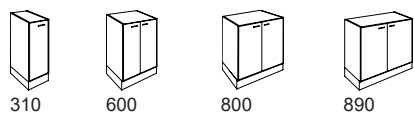

Bredd	Art.nr.	Vit laminat -10 -direktlaminat	Valfri kulör -09* Högtrycks- laminat -05**	Vitpig. askfanér -90
310	10 10 006-	3 380 :-	4 662 :-	5 595 :-
600	10 10 028-	3 897 :-	5 822 :-	6 987 :-
800	10 10 050-	4 568 :-	6 907 :-	8 288 :-
890	10 10 072-	4 888 :-	7 322 :-	8 786 :-

Med dörrar