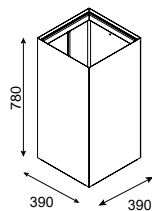

Se tillbehör s. 29

Fold

Drop

Art.nr Pulverlack vit

Fold tunna

72 liter

W5011

4 432:–