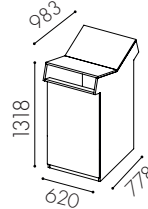

Hungry Dubbelsidig djup 983

Grundmodul med hel dörr för rullkärl - 1 st 190 liter rullkärl.	W1023	10 482:–
Grundmodul med dörr ovanpå och lådudrag undertill	W1024	12 001:–

Kärlalternativ

1 st 90 liter alternativt 2 st 60 liter
Lådudrag alt 1. 1 st 42 liter
Lådudrag alt 2. 2 st 21 liter
Lådudrag alt 3. 2 st 19 liter + 2 st 10 liter