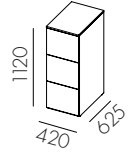

W3119
3-lådsmodul **

W3117	6 371 :-	9 065 :-	10 855 :-
W3118	6 522 :-	10 030 :-	12 348 :-
W3119	6 010 :-	9 343 :-	11 548 :-