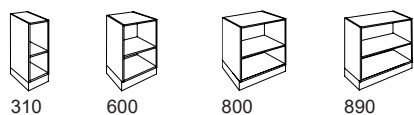

A4+ Diskar hög disk - djup 580

Bänkskiva tillkommer vid köp av disk
- se diskskivor sid. 38

Vitpig. askfanér -90

Ekfanér -70

Björkfanér -60

Bokfanér -50

Vit laminat -10
-direktlaminat

Valfri kulör -09*

Högtrycks-
laminat -05**

Hög disk 2,5 x A4 höjd 1013,
inkl. 115 sockel, djup 580