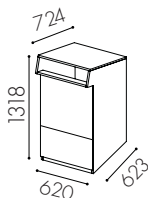

Kärlalternativ

1 st 90 liter alternativt 2 st 60 liter
Lådudrag alt 1. 1 st 42 liter
Lådudrag alt 2. 2 st 21 liter
Lådudrag alt 3. 2 st 19 liter + 2 st 10 liter

Hungry Dubbelsidig djup 828

Grundmodul med hel dörr för rullkärl - 1 st 140 liter rullkärl.	W1013	10 482:–
Grundmodul med dörr ovanpå och lådudrag undertill	W1014	12 001:–