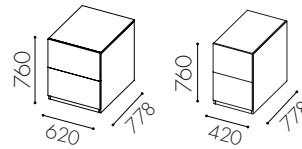

Kärlalternativ 62cm

alt 1. 1 st 42 liter / låda
alt 2. 2 st 21 liter / låda
alt 3. 2 st 19 liter + 2 st 10 liter / låda

Kärlalternativ 42cm

alt 1. 1 st 42 liter / låda
alt 2. 2 st 21 liter / låda
alt 3. 19 liter + 10 liter / låda

3-lådsmodul	W1026	10 482:–
3-lådsmodul	W1029	10 482:–