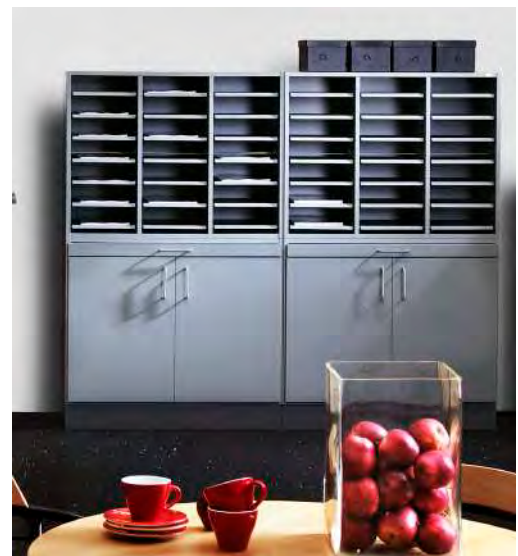

A4+ Post/sorteringsmoduler

	Bredd	Art.nr.	Vit laminat -10 -direktlaminat	Valfri kulör -09* Högtrycks- laminat -05**	Vitpig. askfanér -90 Ekfanér -70 Björkfanér -60 Bokfanér -50
Hylla - bredd 310 djup 380, höjd 1542 Med 7 sorteringshyllor och underskåp med utdragshylla	310	10 19 021-	5 488 :-	8 177 :-	9 812 :-
Hylla - bredd 600 djup 380, höjd 1542 Med 14 sorteringshyllor och underskåp med utdragshylla	600	10 19 022-	8 087 :-	13 081 :-	15 698 :-
Hylla - bredd 890 djup 380, höjd 1542 Med 21 sorteringshyllor och underskåp med utdragshylla	890	10 19 023-	10 351 :-	17 052 :-	20 463 :-
Postsorteringsfack - bredd 310, 600, 890 djup 380, höjd 1894					
Med 10 fack	310	10 16 006-	9 233 :-	12 184 :-	14 621 :-
Med 20 fack	600	10 16 014-	16 618 :-	22 502 :-	27 002 :-
Med 30 fack	890	10 16 015-	24 001 :-	32 761 :-	39 314 :-
Lås ingår					

*Startkostnad tillkommer för lackering i valfri kulör, 2 500:-/kulör. För 0500-N – ingen startkostnad. Rörlig kostnad tillkommer för lackering av enskilda delar i valfri kulör.

**Avser laminat ur Formica Collection - sortiment Colors. För annat laminat än vit K1040 tillkommer startkostnad på 4 600:-/kulör.