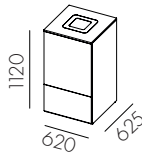

W3112
Dörr ovan till för 1x90 l kärl och låd utdrag undertill *