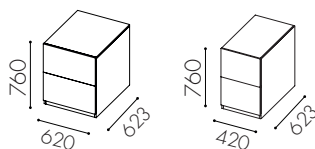

Kärlalternativ 62cm

alt 1. 1 st 42 liter / låda
alt 2. 2 st 21 liter / låda
alt 3. 2 st 19 liter + 2 st 10 liter / låda

Kärlalternativ 42cm

2 st 19 liter / låda

3-lådsmodul 62 cm	W1016	10 482:–
3-lådsmodul 42 cm	W1019	10 482:–