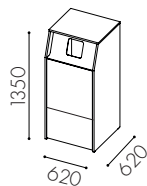

Solid

Stomme

Art.nr.

Vit laminat -10

Vit högtrycks-
laminat -05
Lackad i valfri
kulör* -09

Solid 140 liter

W3510

Hel dörr för rullkär
140 liter *