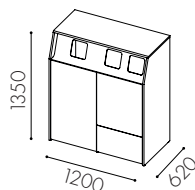

W3515

Hel dörr till vänster för
rullkär 140 l *, dörr ovan till
för 2x60 kär och låd utdrag
undertill till höger **