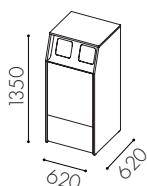

W3512

Dörr ovan till för 2x60 kär
och låd utdrag undertill **