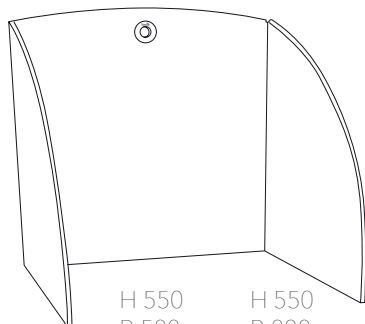

Storlek 80 cm passar våra 96 cm eller större bordsskivor och storlek 58 cm passar våra 70 cm bordsskivor.

H 550 H 550
B 580 B 800
D 550 D 550

Mått (mm)	Färg	Standard*/ Selected**	Art.nr	Pris
580 x 550 x 550	Grå / orange	Standard	801021	1543
580 x 550 x 550	Grå / grön	Standard	801022	1543
580 x 550 x 550	Grå / grå	Standard	801023	1543
580 x 550 x 550	Grå / blå	Standard	801024	1543
800 x 550 x 550	Grå / grön	Standard	801032	1946
800 x 550 x 550	Grå / grå	Standard	801033	1946
800 x 550 x 550	Grå / blå	Standard	801034	1946
Tyg / tillverkare			Övrigt	Martindale
Hush / Gabriel och Alcalá / Lechfabrics			OEKO-TEX	25 000 / 35 000