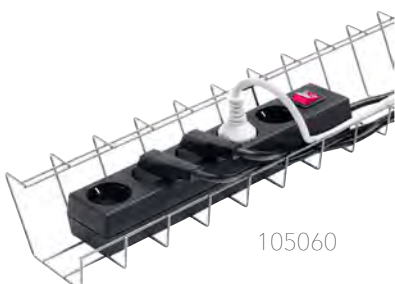

DESK hjulpar

Hjul som enkelt monteras på främre benparet på våra stativ. Ökar flexibiliteten och rörligheten på bordet. Material: ABS-plast.

Mått (mm)	Färg	Art.nr	Pris
	Grå	385056	249

HOOK bordskrok

Bordskrok i aluminium. Lätt att hänga på bordskanten, flytta och stoppa undan. Använd för ståmatta, balansplatta, bordsskärm, väska eller det du önskar förvara nära dig. Material: Metall, zink.

Mått (mm)	Färg	Art.nr	Pris
280 x 108	Silver/grå	382015	130

CPU datorhållare

CPU-hållaren placerar den stationära datorn under skrivbordet. Justerbar i både bredd- och höjded för att klara olika storlek och form på datorn. Lätt och smidig att montera. Passar även bord med sargkanter. Material: Metall, textil.

Produkt	Färg	Art.nr	Pris
CPU datorhållare, justerbar	Silver	500990	822
CPU BUNDY datorhållare	Silver	522175	397

WIRE CABLE kabelkorg

Kabelkorg i metalltråd i olika bredder och längder som hjälper till att förvara sladdarna under skrivbordet. Material: Metall.

Mått (mm)	Färg	Art.nr	Pris
490 x 150 x 80	Svart	790005	226
720 x 150 x 80	Svart	790002	237
790 x 105 x 65	Silver	105060	254
790 x 105 x 65	Svart	105065	254
790 x 185 x 105	Silver	185100	270
790 x 185 x 105	Svart	185105	270

105060