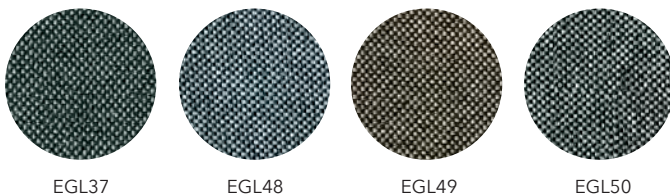

RIVET
/ Camira

RIVET
/ Camira

STÅMATTOR

AIR ståmatta

StandUp AIR är en ergonomisk, högkvalitativ ståmatta med extra tjock och mjuk kärna med antistatisk förmåga. Extra tåligt ytskikt av nitrilgummi. Material: Nitrilgummi, skummat nitrilgummi.