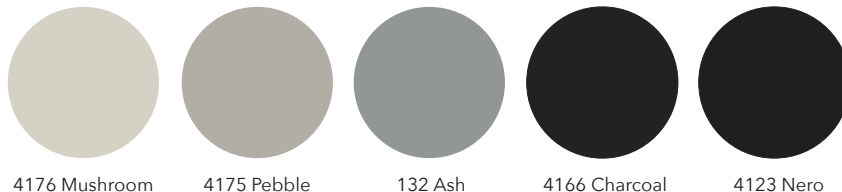

MATTING har Desktop Furniture linoleum på spånskiva eller MDF.

LAMINAT (LM) / HÖGTRYCKSLAMINAT (HPL)

Laminat ger ett slitstarkt, hållbart och hygieniskt ytmaterial. Det tillverkas genom att flera skikt av impregnerat papper pressas samman under högt tryck och hög temperatur.

MATTING har laminat som ytskikt på spånskiva.

Högtryckslaminat ger ett än mer slitstarkt och hållbart ytmaterial än laminat med kraftigare ytskikt. Det är ett hygieniskt ytmaterial som är lätt att rengöra och underhålla. Resistent mot: vatten, kemikalier, slitage, repor, färgblekning och fläckar. Tillverkas genom att flera skikt av impregnerat papper pressas samman under högt tryck och hög temperatur.

MATTING har högtryckslaminat som ytskikt på spånskiva eller MDF.

MARMOLEUM DECIBEL (MD)

Marmoleum Decibel är en akustisk linoleum som ger en ljudreduktion upp till 18 dB. Den består av 2,5 mm Marmoleum Real linoleum med Co2 neutralt material som är laminerad på ett 1 mm lager av polyolefinskum. Tillverkad helt av naturliga biologiska råmaterial med låga utsläpp, fri från mjukgörare och syntetiska tillsatser.

MATTING har Marmoleum Decibel som ytskikt på spånskiva eller MDF.

Desktop (DT)