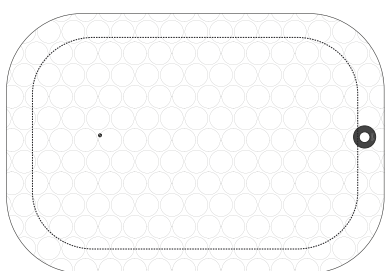

H 16
B 770
D 530

CIRCLE ståmatta

StandUp CIRCLE är en ergonomisk, högkvalitativ och hållbar ståmatta med tjock och mjuk kärna. Textil topp i återvunnen PET. Öljettt för upphängning. Material: Skummad nitrilgummi, återvunnen PET-fiber. Design Peter Mattisson.

Mått (mm)	Färg	Art.nr	Pris
770 x 530 x 16	White Ash	381987	1315
770 x 530 x 16	Grå	381988	1315
770 x 530 x 16	Svart	381989	1315
770 x 530 x 16	Camel	381986	1315