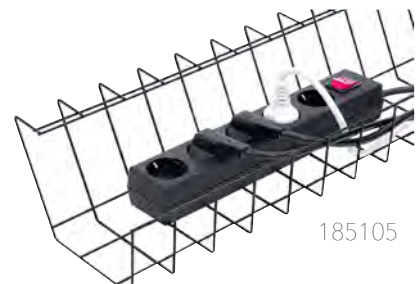

DESK hjulpar

Hjul som enkelt monteras på främre benparet på våra stativ. Ökar flexibiliteten och rörligheten på bordet. Material: ABS-plast.

Mått (mm)	Färg	Art.nr	Pris
	Grå	385056	249

HOOK bordskrok

Bordskrok i aluminium. Lätt att hänga på bordskanten, flytta och stoppa undan. Använd för ståmatta, balansplatta, bordsskärm, väska eller det du önskar förvara nära dig. Material: Metall, zink.

Mått (mm)	Färg	Art.nr	Pris
280 x 108	Silver/grå	382015	130

CPU datorhållare

CPU-hållaren placerar den stationära datorn under skrivbordet. Justerbar i både bredd- och höjded för att klara olika storlek och form på datorn. Lätt och smidig att montera. Passar även bord med sargkanter. Material: Metall, textil.

Produkt	Färg	Art.nr	Pris
CPU datorhållare, justerbar	Silver	500990	822
CPU BUNDY datorhållare	Silver	522175	397

WIRE CABLE kabelkorg

Kabelkorg i metalltråd i olika bredder och längder som hjälper till att förvara sladdarna under skrivbordet. Material: Metall.

Mått (mm)	Färg	Art.nr	Pris
490 x 150 x 80	Svart	790005	226
720 x 150 x 80	Svart	790002	237
790 x 105 x 65	Silver	105060	254
790 x 105 x 65	Svart	105065	254
790 x 185 x 105	Silver	185100	270
790 x 185 x 105	Svart	185105	270

185105