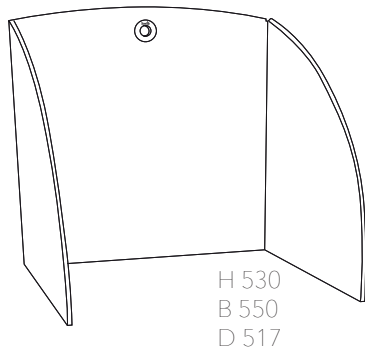

Mått (mm)	Färg	Standard*/ Selected**	Art.nr	Pris
550 x 517 x 530	Antracit	Standard	801045	1030

Antracit

H 1396 inkl hjul
H 1320 utan hjul
B 437
D 500

ACTIVE STORAGE skåp

StandUp ACTIVE STORAGE är en möbel som underlättar förvaring av StandUp-produkter på det aktivitetsbaserade kontoret, co-working spaces och offentliga miljöer. Tillverkad i Sverige av hållbara material. Material: Laminat, MDF, stål, borstad metall, ABS-plast. Design Dan Ihreborn.