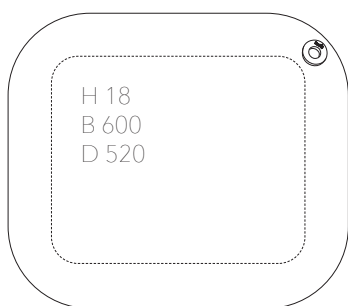

EASY CORK ståmatta

StandUp EASY CORK ståmatta har ett lite mindre format med ytskikt i det naturliga materialet kork och öljet för upphängning. PVC-fri. Material: Kork, PUR.

Mått (mm)	Färg	Art.nr	Pris
600 x 520 x 18	Kork	801011	814