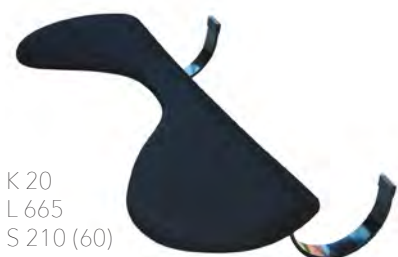

K 20
L 665
S 210 (60)

ARMREST ADVANCE underarmstöd

ARMREST ADVANCE avlastar underarmen och förebygger musarm samt spänningar i nacke/axlar. Asymmetrisk design gör armstödet kompatibelt med de flesta ergonomiska möss. Passar både raka och vinklade bords- ytor. Ytskikt i smutsavvisande lycratextil alternativt konstläder för enklare rengöring. Lätt att montera. Justerbar montering. Material: Lycra, skumgummi, MDF, plåt, stål.

Mått (mm)	Färg	Art.nr	Pris
665 x 210 x 20	Svart, lycratextil	505408	1404
665 x 210 x 20	Svart, konstläder	505411	1404