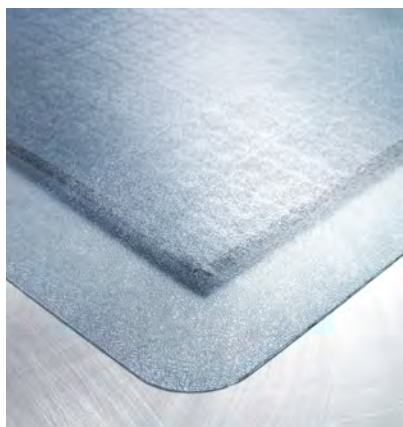

H 11,5
B 1200
D 1500

SOS golvskydd

SOS golvskydd är en kombination av golvskydd och en ergonomisk avlastande arbetsplatsmatta. Används vid höj- och sänkbara bord där man kan variera mellan att stå och sitta. Förutom att skydda golvet gör golvskyddet att stolshjulen rullar lättare och arbetsplatsmattan ger bättre ergonomi när man står upp. Material: PVC.

Mått (mm)	Färg	Art.nr	Pris
1200 x 1500 x 11,5	Grå/transparant	521000	2904