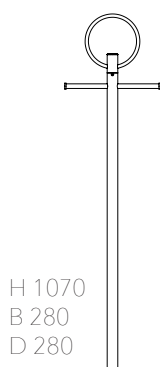

H 1070
B 280
D 280

HANGER golvstativ

StandUp HANGER är en stilrent golvstativ med två sidohängare. HANGER är framtagen för att förvara StandUp-produkter med upphängningsmöjlighet. Tillverkad i Sverige av hållbara material. Material: Metall, krom. Design Dan Ihreborn.

Mått (mm)	Färg	Standard*/ Selected**	Art.nr	Pris
280 x 1080	Grå	Standard	562001	2834
280 x 1080	Svart	Standard	562000	2834