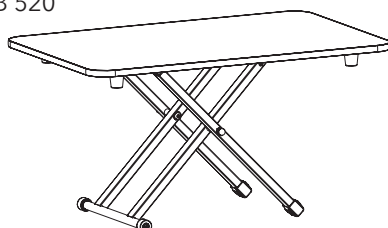

Standard* = standardsortiment med omgående leverans.

Selected** = våra utvalda färger/ytskikt till fasta priser med leveranstid 6-8 veckor. Kaptillägg kan tillkomma.

MINIDESK

StandUp MINIDESK ihopfällbara höj- och sänkbara bord är ett portabelt kvalitetsbord. Svensktillverkat med sex olika arbetslägen. Utmärkt för hemma-kontoret eller co-workingytan etc. Fälls enkelt ihop och stuvas undan. Material: Högtryckslaminat, spån, stål, polyamid. Design Dan Ihereborn.

H 240 - 490
L 750
B 600

Mått (mm)	Färg	Art.nr	Pris
750 x 600	Vit	809581	1995
750 x 600	Svart	809580	1995

Vit

Svart

H 61 - 400
L 650
B 400

H 55 - 410
L 780
B 520

DESK CONVERTER

Jobmate DESK CONVERTER är ett ihopfällbart höj- och sänkbart bord, som finns i två olika storlekar. Arbetshöjden justeras steglöst med en gasfjäder och ställs enkelt in i rätt arbetshöjd. Fälls enkelt ihop och stuvas undan. Material: MDF, stål, plast.

Mått (mm)	Modell	Färg	Art.nr	Pris
650 x 400	Small	Vit	809783	1395
650 x 400	Small	Svart	809782	1395
780 x 520	Large	Vit	809781	1595
780 x 520	Large	Svart	809780	1595

Vit

Svart

H 230
B 330
D 81-109

MULTIBASKET sidokorg

Snygg och praktisk sidokorg i perforerad plåt. Hängs enkelt på bordsstativet och kan enkelt lyftas upp och förflyttas genom att lyfta i handtaget. Passar alla stativ. Max 2 kg. Material: Metall.

Mått (mm)	Färg	Art.nr	Pris
330 x 230 x 81-109	Vit	801060	970
330 x 230 x 81-109	Silver	801061	970
330 x 230 x 81-109	Svart	801062	970