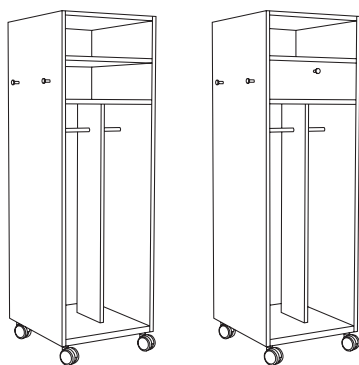

Mått (mm)	Färg	Standard*/ Selected**	Art.nr	Pris
550 x 517 x 530	Antracit	Standard	801045	1030

Antracit

H 1396 inkl hjul
H 1320 utan hjul
B 437
D 500

ACTIVE STORAGE skåp

StandUp ACTIVE STORAGE är en möbel som underlättar förvaring av StandUp-produkter på det aktivitetsbaserade kontoret, co-working spaces och offentliga miljöer. Tillverkad i Sverige av hållbara material. Material: Laminat, MDF, stål, borstad metall, ABS-plast. Design Dan Ihreborn.