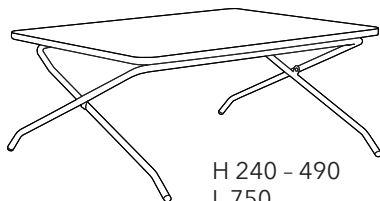

Standard* = standardsortiment med omgående leverans.

Selected** = våra utvalda färger/ytskikt till fasta priser med leveranstid 6-8 veckor. Kaptillägg kan tillkomma.

MINIDESK

StandUp MINIDESK ihopfällbara höj- och sänkbara bord är ett portabelt kvalitetsbord. Svensktillverkat med sex olika arbetslägen. Utmärkt för hemma-kontoret eller co-workingytan etc. Fälls enkelt ihop och stuvas undan. Material: Högtryckslaminat, spån, stål, polyamid. Design Dan Ihereborn.