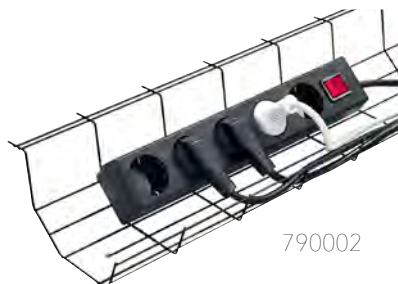

DESK hjulpar

Hjul som enkelt monteras på främre benparet på våra stativ. Ökar flexibiliteten och rörligheten på bordet. Material: ABS-plast.

Mått (mm)	Färg	Art.nr	Pris
	Grå	385056	249

HOOK bordskrok

Bordskrok i aluminium. Lätt att hänga på bordskanten, flytta och stoppa undan. Använd för ståmatta, balansplatta, bordsskärm, väska eller det du önskar förvara nära dig. Material: Metall, zink.

Mått (mm)	Färg	Art.nr	Pris
280 x 108	Silver/grå	382015	130

CPU datorhållare

CPU-hållaren placerar den stationära datorn under skrivbordet. Justerbar i både bredd- och höjded för att klara olika storlek och form på datorn. Lätt och smidig att montera. Passar även bord med sargkanter. Material: Metall, textil.

Produkt	Färg	Art.nr	Pris
CPU datorhållare, justerbar	Silver	500990	822
CPU BUNDY datorhållare	Silver	522175	397

WIRE CABLE kabelkorg

Kabelkorg i metalltråd i olika bredder och längder som hjälper till att förvara sladdarna under skrivbordet. Material: Metall.

Mått (mm)	Färg	Art.nr	Pris
490 x 150 x 80	Svart	790005	226
720 x 150 x 80	Svart	790002	237
790 x 105 x 65	Silver	105060	254
790 x 105 x 65	Svart	105065	254
790 x 185 x 105	Silver	185100	270
790 x 185 x 105	Svart	185105	270

790002