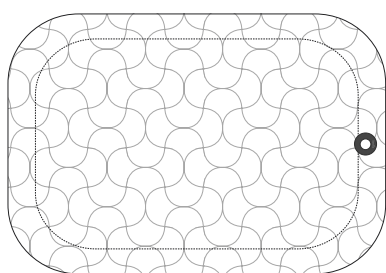

RIVET
/ Camira

RIVET
/ Camira

STÅMATTOR

AIR ståmatta

StandUp AIR är en ergonomisk, högkvalitativ ståmatta med extra tjock och mjuk kärna med antistatisk förmåga. Extra tåligt ytskikt av nitrilgummi. Material: Nitrilgummi, skummat nitrilgummi.