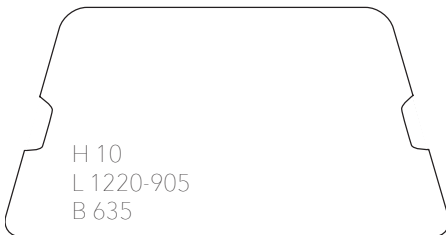

Bra miljöval

Linoleum-ytskikten Desktop och Marmoleum Decibel 3.5 är av helt naturliga råmaterial och CO₂-neutrala.

Desktop Linoleum och
Marmoleum Decibel 3.5

TRAPETS skiva

En trapetsformad skiva för flexibel byggnation, optimalt för touch-down arbetsplatser, gruppkonstellationer, co-working ytor och konferensytor.
Design Dan Ihreborn.

Desktop linoleum (DT): Ytskikt av CO₂-neutral Furniture linoleum, kärna av mdf.

Mått (mm)	Färg skiva	Kant	Standard*/ Selected**	Art.nr	Pris
1220 x 635 x 10	Valfri	Fasad	Selected	389564	2595

Högtryckslaminat (HPL): Ytskikt av högtryckslaminat, kärna av mdf.

Mått (mm)	Färg skiva	Kant	Standard*/ Selected**	Art.nr	Pris
1220 x 635 x 10	Vit	Fasad	Standard	389560	2175
1220 x 635 x 10	Grå	Fasad	Selected	389561	2175
1220 x 635 x 10	White Ash	Fasad	Selected	389562	2375
1220 x 635 x 10	Blackened Legno	Fasad	Selected	389563	2375

Välj DESK 900 stativ för TRAPETS skiva, se sid 7-8.

För färger och material på skivor och stativ, se sid 32-37.

Standard* = standardsortiment med omgående leverans.

Selected** = våra utvalda färger/ytskikt till fasta priser med leveranstid 6-8 veckor. Kaptillägg kan tillkomma.