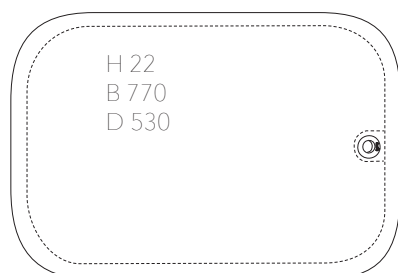

EASY CLEAN ståmatta

StandUp EASY CLEAN ståmatta är en PVC-fri ergonomisk matta med ett avtorkningsbart och lättskött ytskikt med öljet för upphängning. Material: PUR, ytskikt av PU-lädermaterial.

Mått (mm)	Färg	Art.nr	Pris
600 x 520 x 18	Mörkgrå	381998	814
770 x 530 x 22	Mörkgrå	381999	1095