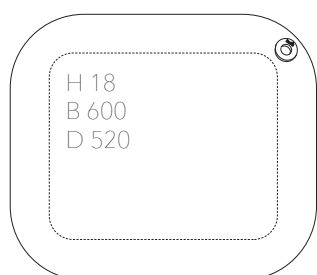

EASY CLEAN ståmatta

StandUp EASY CLEAN ståmatta är en PVC-fri ergonomisk matta med ett avtorkningsbart och lättskött ytskikt med öljet för upphängning. Material: PUR, ytskikt av PU-lädermaterial.

Mått (mm)	Färg	Art.nr	Pris
600 x 520 x 18	Mörkgrå	381998	814
770 x 530 x 22	Mörkgrå	381999	1095