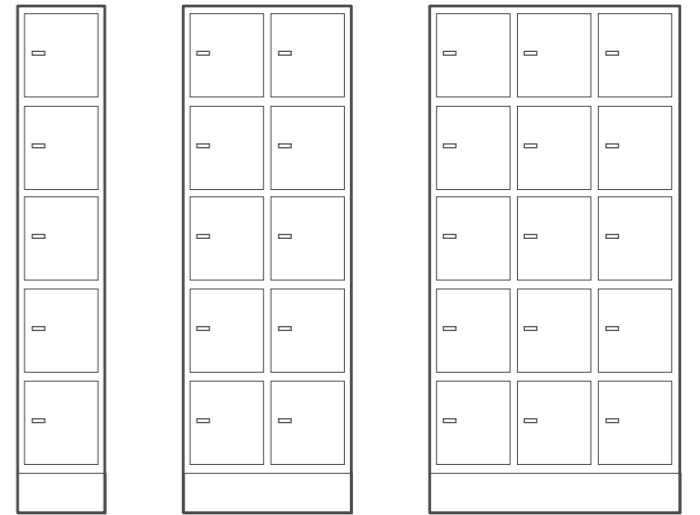

SF3/19
1932x316x372
SF6/19
1932x613x372
SF9/19
1932x910x372