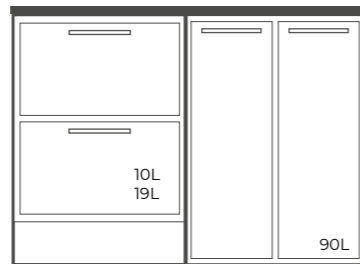

XS
900 x 1246 x 605

- Anpassat för 90 L kärl eller säckhållare.
- Lådskep anpassat för 19 L och 10 L kärl.
- Bänkskiva med rund håltagning. (Ø =250)