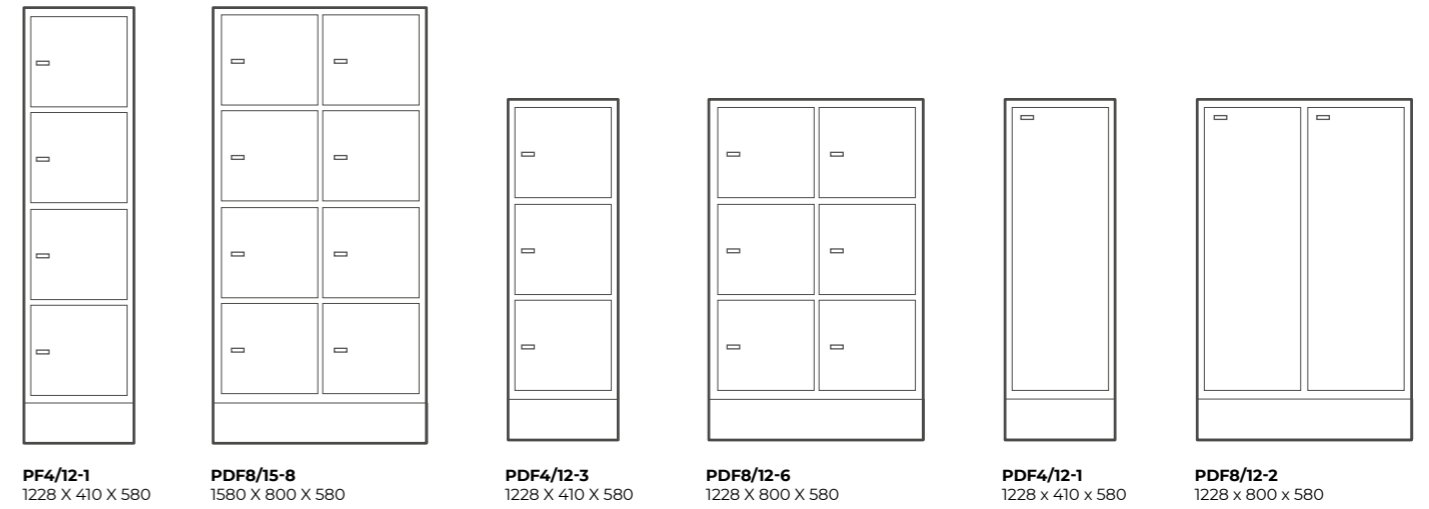

Design: MIZETTO

Invändigt mått på fack:

H: 688 mm
B: 372 mm
D: 355 mm

Invändigt mått på fack:

H: 333 mm
B: 372 mm
D: 355 mm

Invändigt mått på fack:

H: 333 mm
B: 372 mm
D: 562 mm

Invändigt mått på fack: