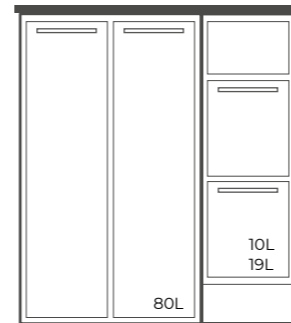

S
1092 x 978 x 605

- Anpassat för 80 L rullkärl alt. säckhållare.
- Lådskep anpassat för 19 L och 10 L kärl.
- Bänkskiva med rund håltagning. (Ø =250)