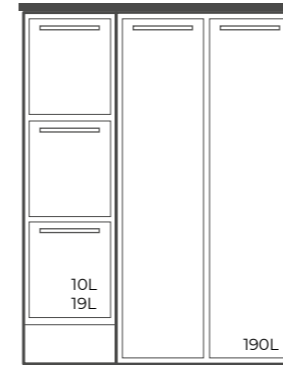

XXL
1166 x 1015 x 755

- Anpassat för 190 L rullkärl alt. säckhållare
- Lådskep anpassat till 19 L och 10 L kärl
- Bänkskiva med rund håltagning (Ø =250)