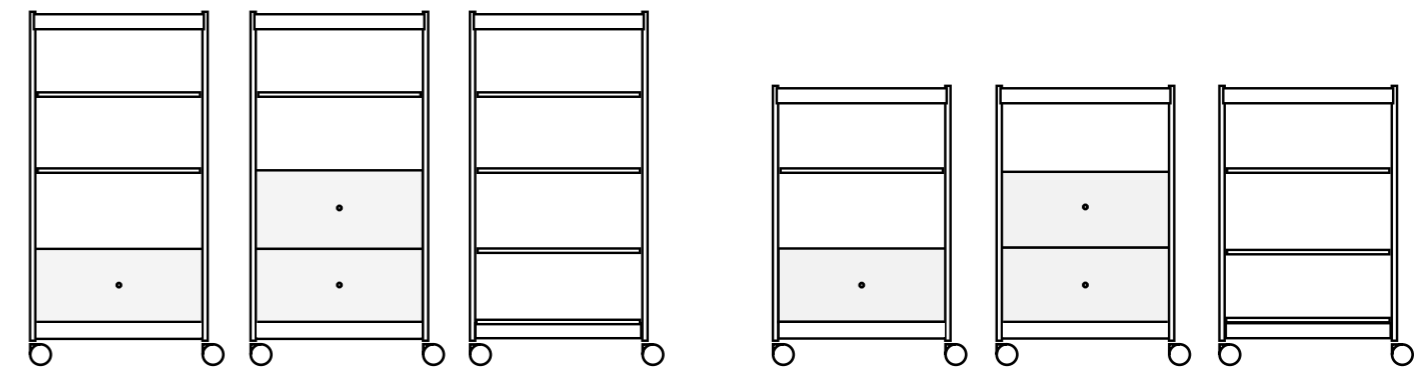

BESIDE TALL
- 1 st låda, 3 st hyllplan
H 840 x 416 x 416
Art.nr. 336xx

BESIDE TALL
- 2 st lådor, 2 st hyllplan
H 840 x 416 x 416
Art.nr. 337xx

BESIDE TALL
- 5 st hyllplan H
840 x 416 x 416
Art.nr. 338xx

BESIDE MID
- 1st lådor, 2 st hyllplan
H 660 x 416 x 416
Art.nr. 339xx

BESIDE MID
- 2 st lådor + 1 st
hyllplan
H 660 x 416 x 416
Art.nr. 340xx

BESIDE MID
- 4 st hyllplan H
660 x 416 x 416
Art.nr. 341xx