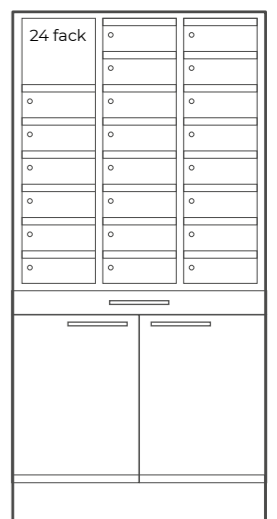

PL9/19
1932x910x372

31% Rabatt skall dras av angivna priser