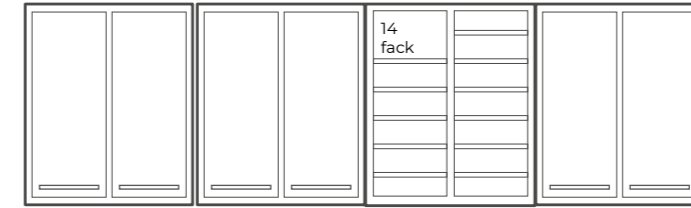

KOPIERINGSRUM XL

Bänkskåp, lådskåp, bänkskiva, väggskåp och postsortering med 14 fack.

Total bredd: 2472 mm

VD6/7
726 x 613 x 372

VD6/7
726 x 613 x 372

PS6/7
726 x 613 x 372

VD6/7
726 x 613 x 372