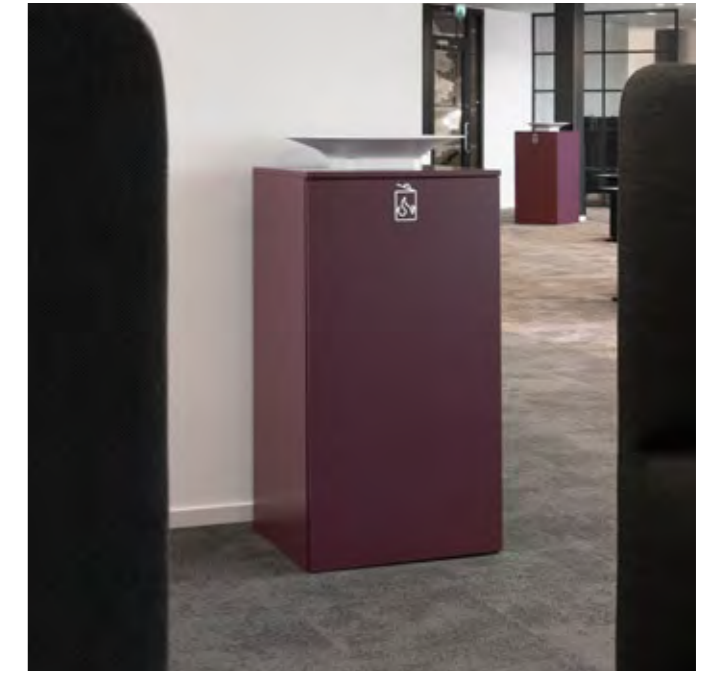

ARKITYP

KÄLLSORTERING

Urtypen - Prisbelönt design

Ge plats för vinnaren av German Design Award 2019 - Arkityp - eller någon av de andra i serien. Tillsammans ger de ett elegant och starkt intryck och skapar ordning och reda i återvinningen. Typisk funktion med atypisk form.

Designen utgår från själva arkitypen av ett returkärl på hjul men har gett oss något annat. Arkityp, Arkiv och Arkad är källsorteringsmöbler som inte vill gömmas undan.

Volym ARKITYP 220 L

Design: ADDI

STANDARDFÄRGER

BENÄMNING	BESKRIVNING	ART. NR.	PRIS
ARKITYP	Pale green	2630	10775
ARKITYP	Terracotta	2631	10775
ARKITYP	Anthracite	2632	10775
ARKITYP	Signal White	2633	10775

EXHIBIT

KÄLLSORTERING

Källsortering med konstnärlig stolthet och välbevarat barnasinne.

Exhibit är källsorteringskärlen som tål exponering. Lådor och luckor har tryck-och-öppna-lösning. Utan handtag förstärks intrycket av avskalade podier. Skåpen rymmer kärl från 10 - upp till 140-liter.

Exhibit levereras i valfri NCS-kulör med tre olika håltagningar och lackad topp. Skålarna (som är ett tillbehör) kommer i vit kulör som standard, men kan lackas i valfri NCS för att passa det specifika projektet.

Symbolerna till miljösorteringen har rostfri look och monteras enkelt med sin självhäftande baksida.

Design: ADDI

MODULER

FÄRGER & MATERIAL

BENÄMNING	ART.NR	LACKAD	VALFRI NCS
X6/12-140	650140I	8551	
X6/12-90	650090L	9300	
X6/12-60	650060L	9590	
X6/12-19	650019L	10156	
X6/7-19	650119L	9143	
X6/7-90	650190L	8117	

BENÄMNING	ARTIKEL VIT	PRIS	LACKAD NCS	PRIS
XRUND	610080	2114	610081	3804
XOVAL	610082	2303	610083	3999
XTRI	610084	1873	610085	3548

31% Rabatt skall dras av angivna priser