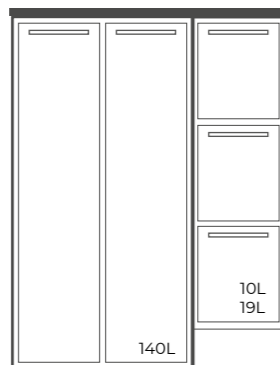

L
1166 x 978 x 605

- Anpassat för 140 L rullkärl alt. säckhållare
- Lådskep anpassat till 19 L och 10 L kärl
- Bänkskiva med rund håltagning (Ø =250)