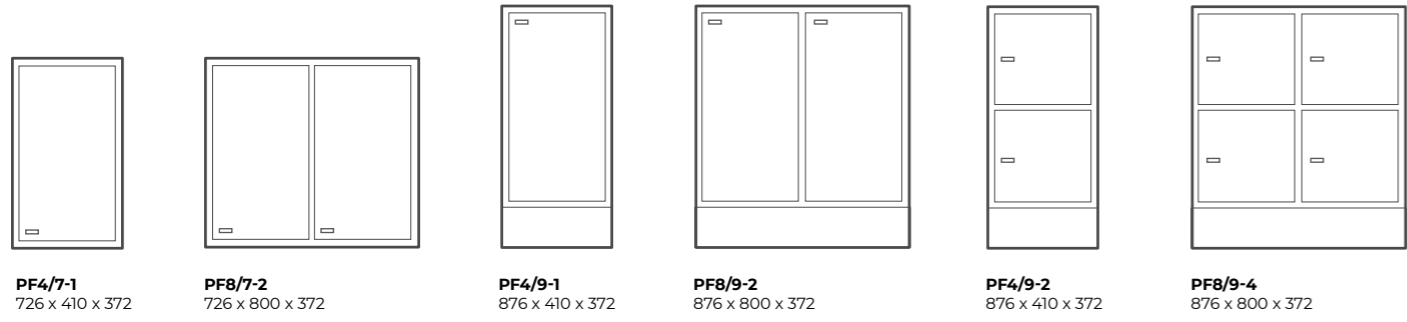

Invändigt mått på fack:

H: 688 mm
B: 372 mm
D: 355 mm

Invändigt mått på fack:

H: 333 mm
B: 372 mm
D: 355 mm

Invändigt mått på fack:

H: 333 mm
B: 372 mm
D: 562 mm

Invändigt mått på fack:

H: 688 mm
B: 372 mm
D: 562 mm