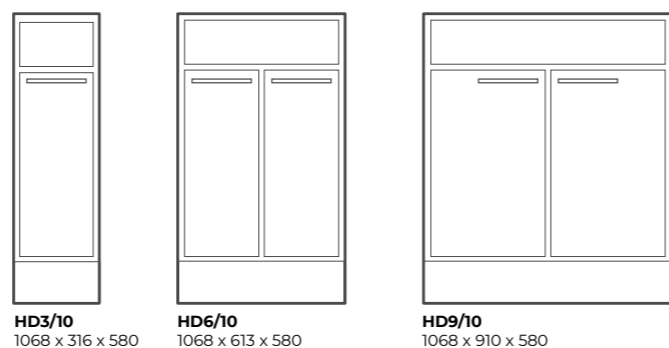

HD3/10
1068 x 316 x 580

HD6/10
1068 x 613 x 580

HD9/10
1068 x 910 x 580

LD3/7
716 x 316 x 580

LD6/7
716 x 613 x 580

LD9/7
716 x 910 x 580

HH9/10
1068 x 910 x 580

HL3/10
1068 x 316 x 580

HL6/10
1068 x 613 x 580

BENÄMNING	ART.NR.	PRIS	NCS	PRIS
LH3/7	503076xx	2385	503076L	4550
LH6/7	506076xx	2712	506076L	5178
LH9/7	509076xx	3363	509076L	7002
LD3/7	513076xx	2834	513076L	5649
LD6/7	516076xx	3608	516076L	6106
LD9/7	519076xx	4304	519076L	8150
LL3/7	523076xx	4540	523076L	6863
LL6/7	526076xx	5208	526076L	7576
HH3/10	533106xx	2743	533106L	5614
HH6/10	536106xx	3182	536106L	6653
HH9/10	539106xx	3940	539106L	7849
HD3/10	553106xx	3171	553106L	6185
HD6/10	556106xx	4206	556106L	8247
HD9/10	559106xx	5081	559106L	11081
HL3/10	563106xx	6561	563106L	7873
HL6/10	566106xx	7198	566106L	9724