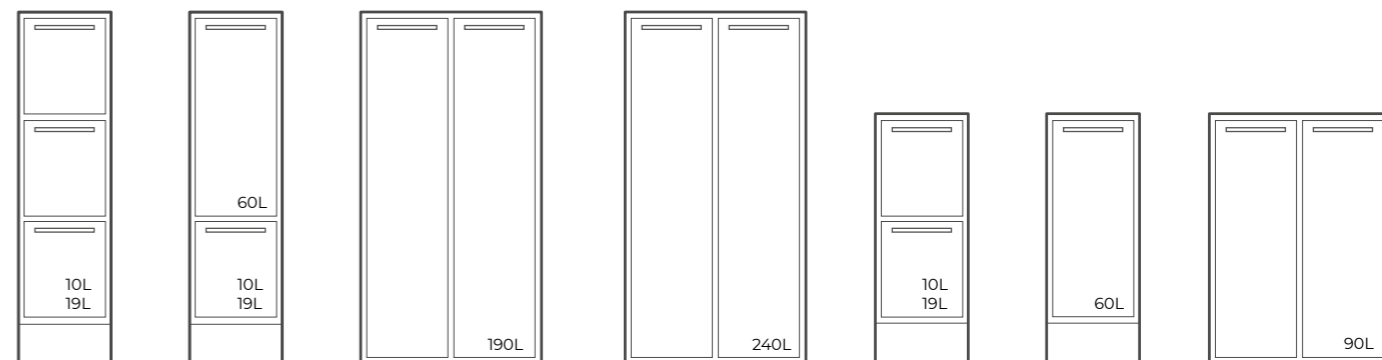

KÄLLSORTERING MODULER

Hållbar källsortering för planetens - och dina - behov.

En källsorteringsmodul gör nytta först när den används. Evolution kan anpassas till både användare och kretslopp för att bli välanvänd varje dag. År efter år efter år.

Att återvinna är självklart för oss och en viktig del i att minimera våra fotavtryck. Miljöhänsyn är också en given del i det moderna och hållbara kontoret.

Modulerna rymmer olika avfallskärl - från små backar till returkärl på 240 liter. Tillsammans ser vi till att allt från kapsyler till bubbelplast kan återgå till det eviga kretsloppet. Varje kontor har sina behov - och vi har lösningen för ditt.

SS3/11
1142 x 345 x 725

SM3/11
1142 x 345 x 725

MS6/11
1142 x 650 x 725

MS7/11
1142 x 700 x 789

SS3/9
876 x 345 x 580

MS3/9
876 x 345 x 580

MS6/9
876 x 613 x 580