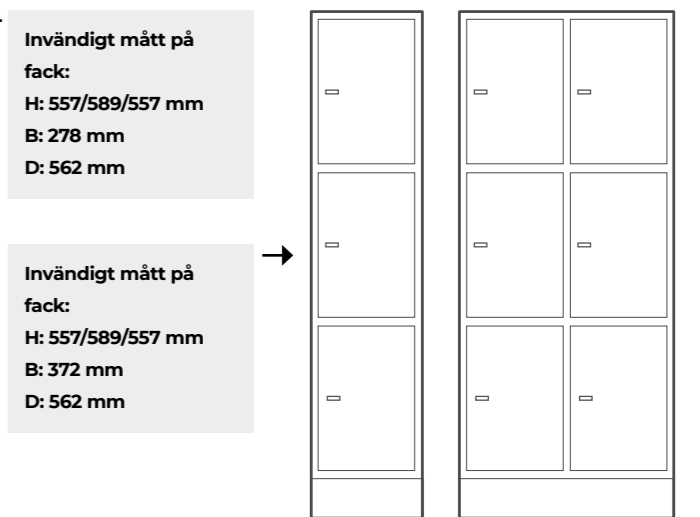

SDF4/19
1932x410x372
SDF8/19
1932x800x372

Invändigt mått på fack:
H: 557/589/557 mm
B: 278 mm
D: 562 mm

Invändigt mått på fack:
H: 557/589/557 mm
B: 372 mm
D: 562 mm

SD4/19
1932x410x580
SD8/19
1932x800x580