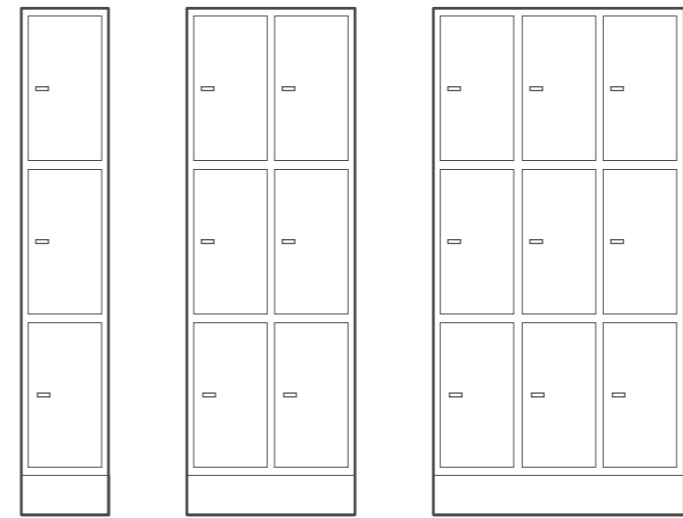

SDF3/19
1932x316x372
SDF6/19
1932x613x372
SDF9/19
1932x910x372