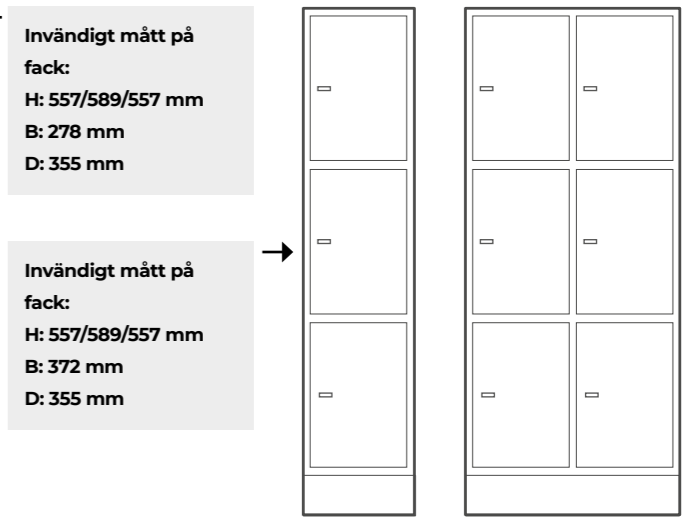

Invändigt mått på fack:
H: 557/589/557 mm
B: 278 mm
D: 355 mm

Invändigt mått på fack:
H: 557/589/557 mm
B: 372 mm
D: 355 mm