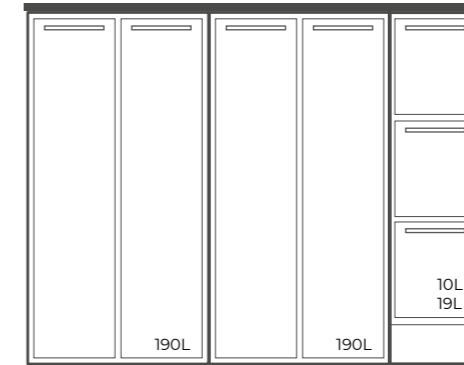

XXXL
1166 x 1655 x 755

- Anpassat till 190 L rullkärl alt. säckhållare
- Lådskep anpassat till 19 L och 10 L kärl
- Bänkskiva med två runda håltagningar (Ø =250)

FÄRG MODULER

BÄNSKIVA

BENÄMNING		PRIS
XXS	Vita skåpsmoduler med vit bänkskiva	66144 12438
XXS	Vita skåpsmoduler med svart bänkskiva	66146 12438
XS	Vita skåpsmoduler med vit bänkskiva	66244 12470
XS	Vita skåpsmoduler med svart bänkskiva	66246 12470
S	Vita skåpsmoduler med vit bänkskiva	66344 12736
S	Vita skåpsmoduler med svart bänkskiva	66346 12736
M	Vita skåpsmoduler med vit bänkskiva	66444 12843
M	Vita skåpsmoduler med svart bänkskiva	66446 12843
L	Vita skåpsmoduler med vit bänkskiva	66544 14339
L	Vita skåpsmoduler med svart bänkskiva	66546 14339
XL	Vita skåpsmoduler med vit bänkskiva	66644 21050
XL	Vita skåpsmoduler med svart bänkskiva	66646 21050
XXL	Vita skåpsmoduler med vit bänkskiva	66744 14969
XXL	Vita skåpsmoduler med svart bänkskiva	66746 14969
XXXL	Vita skåpsmoduler med vit bänkskiva	66844 21988
XXXL	Vita skåpsmoduler med svart bänkskiva	66846 21988