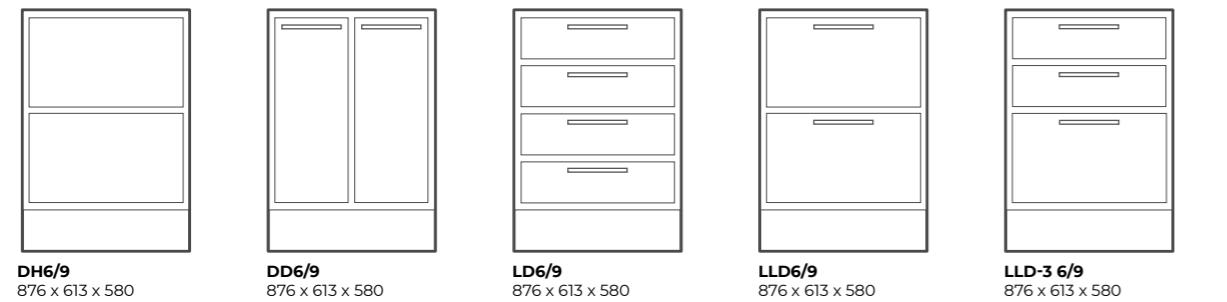

FÖRVARING DISKAR / BÄNKSKÅP

Alla produkter i Evolution serien kommer i utföranden baserade på A4-anpassade höjdenheter som gör det enkelt att maximera utnyttjandet av rummets ytor.

Design: MIZETTO

DH9/9
876 x 910 x 580