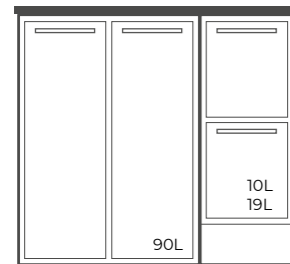

KÄLLSORTERING KOMPLETTA MILJÖSTATIONER

Returkårsbehållaren är anpassad för 60, 80, 90, 140 eller 190 liters kärl. Lådsektionerna är avsedda för 10 eller 19 liters boxar med två eller tre lådor.

Modellerna XXS och XS är i "bänkskåpshöjd". Detta gör att dessa möbler är enkla att integrera i bänkskåpsinredning med en bekväm arbetshöjd på 90 centimeter. På så sätt kan man enkelt passa in miljösorteringsskåpen i exempelvis kopieringsrumsinredningen för en effektiv hantering av papper och post.

Modellerna S och M är integrerbara med "Höga Diskar". Detta gör att dessa möbler är enkla att integrera i exempelvis inredningen för kopieringsrum för en enhetlig arbetsyta.

XXS
900 x 978 x 605

- Anpassat för 90 L kärl eller säckhållare.
- Lådskep anpassat för 19 L och 10 L kärl.
- Bänkskiva med rund håltagning. (Ø =250)