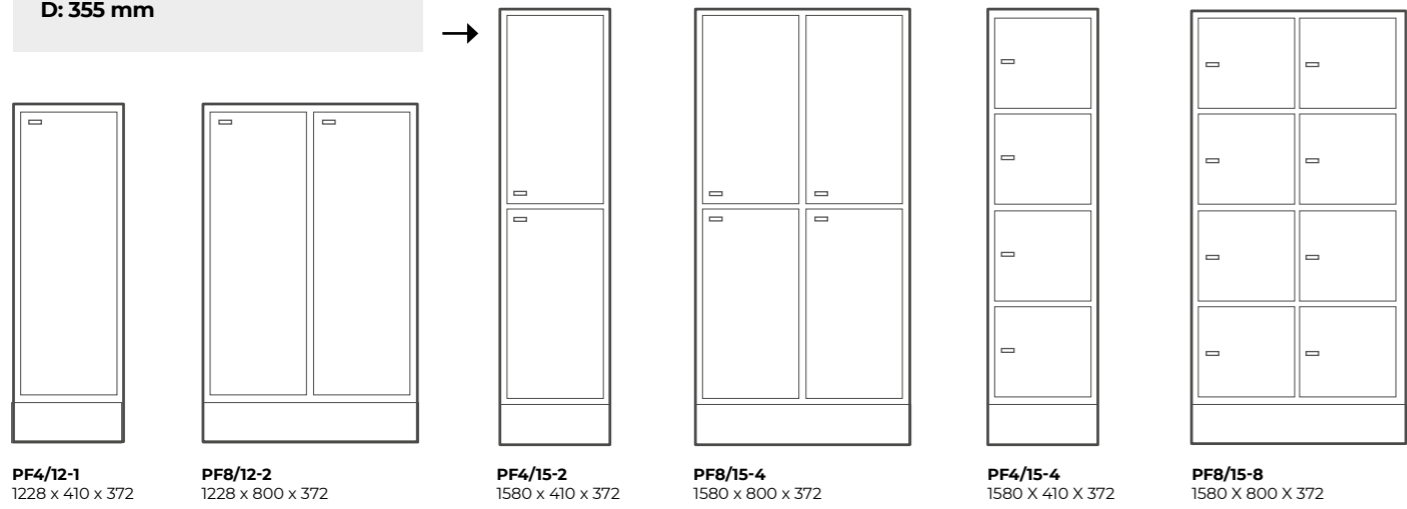

Design: MIZETTO

Invändigt mått på fack:

H: 688 mm
B: 372 mm
D: 355 mm

Invändigt mått på fack:

H: 333 mm
B: 372 mm
D: 355 mm

Invändigt mått på fack:

H: 333 mm
B: 372 mm
D: 562 mm

Invändigt mått på fack: