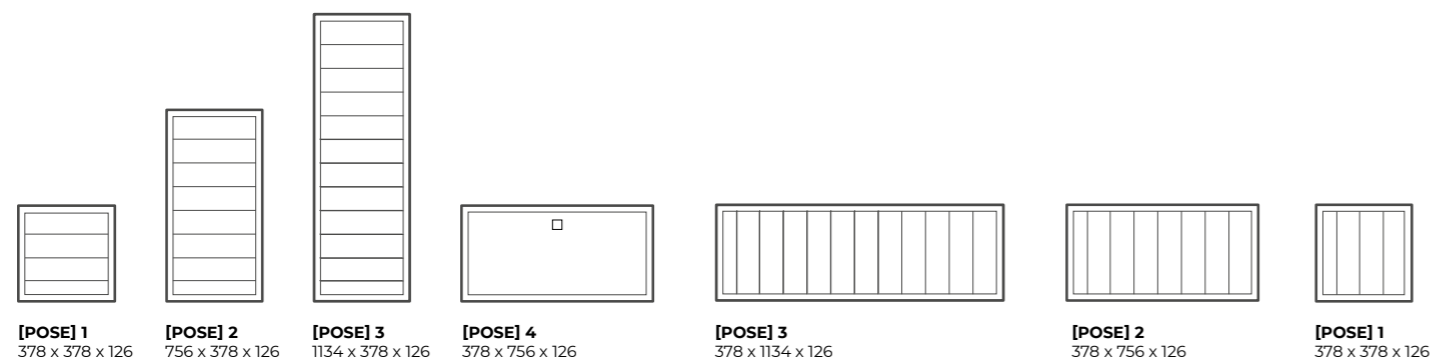

POSE SORTERING

Pose är exponeringshyllan som kan bli det du behöver - postfack, pappersförråd eller varför inte materialbibliotek?

Tre olika storlekar i alla färger kan förstås kombineras och varieras i det oändliga. Och med sitt ringa djup kan Pose bli mer tavla än möbel.

Det högkvalitativa hantverket med fasade kanter och exakta hörn kommer till sin rätt hur du än väljer att kombinera och placera din Pose. Som möten ska vara. Perfekta.

Design: MIZETTO

FÄRGER & MATERIAL

VIT
NCS S0500-N

VALFRI NCS

BENÄMNING	BESKRIVNING	ART.NR.	PRIS NCS S 0500-N	PRIS VALFRI NCS
[POSE] 1 VIT	3 fack	2601	3602	
[POSE] 2 VIT	7 fack	2602	5240	
[POSE] 3 VIT	11 fack	2603	7637	
[POSE] 4 VIT		2613	5719	
[POSE] 3 NCS	11 fack	2604		8073
[POSE] 2 NCS	7 fack	2605		5678
[POSE] 1 NCS	3 fack	2606		4037
[POSE] 4 NCS		2614		6156

PDF/PF PERSONLIG FÖRVARING

PDF/PF flexibla moduler för Personlig förvaring, skapa öppna garderoblösningar, skohyllor och sittkuber som följer samma måttkedja.

Våra PF och PDF skåp ur Evolutionserien kan kombineras till det närmaste ett oändligt antal kombinationer.

Med den möjligheten bjuder vi in till att specialanpassa kontorens unika behov fast ändå ur ett standardkoncept. För att fullt utnyttja seriens potential och vår egen produktion kan du enkelt integrera öppna garderober och ljudabsorberande sitttytor i den personliga förvaringsuppställningen.

Design: MIZETTO