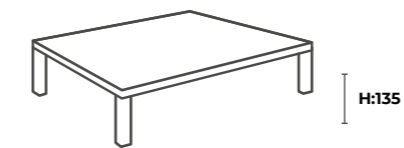

FÄRGER & MATERIAL

44 - VIT
NCS S0500-N

55 - LJUSGRÅ
NCS S2500-N

11 - BJÖRK

33 - EK

22 - BOK

VALFRI
NCS

xx = Vit (44) Ljusgrå (55) Björk (11) Ek (33) Bok (22)

BENÄMNING	ART.NR.	PRIS	NCS	PRIS
EX3/3	323034xx	2204	323034L	4299
EX6/3	326034xx	3053	326034L	5166
EX9/3	329034xx	4105	329034L	7575
EX3/7	323074xx	2675	323074L	4411
EX6/7	326074xx	3374	326074L	5799
EX9/7	329074xx	4335	329074L	8097
EX3/10	323104xx	3762	323104L	6788
EX6/10	326104xx	4683	326104L	8069
EX9/10	329104xx	6267	329104L	11325
EX3/9	323094xx	3543	323094L	5729
EX6/9	326094xx	4194	326094L	6974
EX9/9	329094xx	4989	329094L	9003
EX3/12	323124xx	4076	323124L	7345
EX6/12	326124xx	5598	326124L	8953
EX9/12	329124xx	7154	329124L	11798
EX3/15	323154xx	4557	323154L	7554
EX6/15	326154xx	6289	326154L	10903
EX9/15	329154xx	8176	329154L	14840
EX3/19	323194xx	6291	323194L	9665
EX6/19	326194xx	8481	326194L	13699
EX9/19	329194xx	10953	329194L	18462

TILLVAL MIZETTO

Vi erbjuder flera olika tillval till våra produkter allt från olika typer av lås till avdelare.

BENSATS