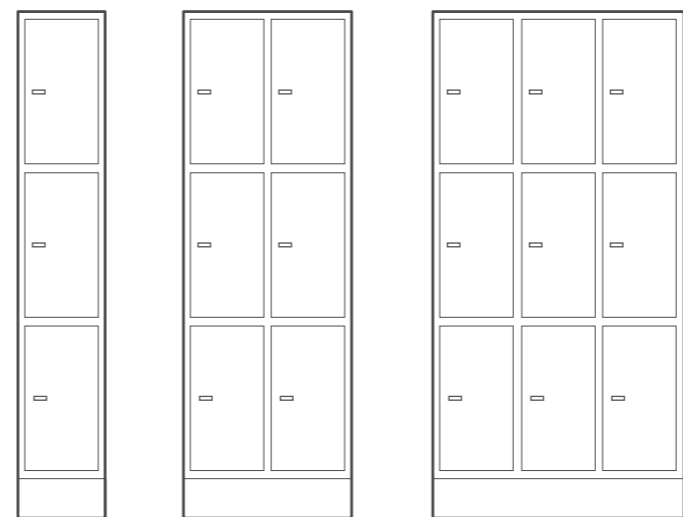

SD3/19
1932x316x580
SD6/19
1932x613x580
SD9/19
1932x910x580