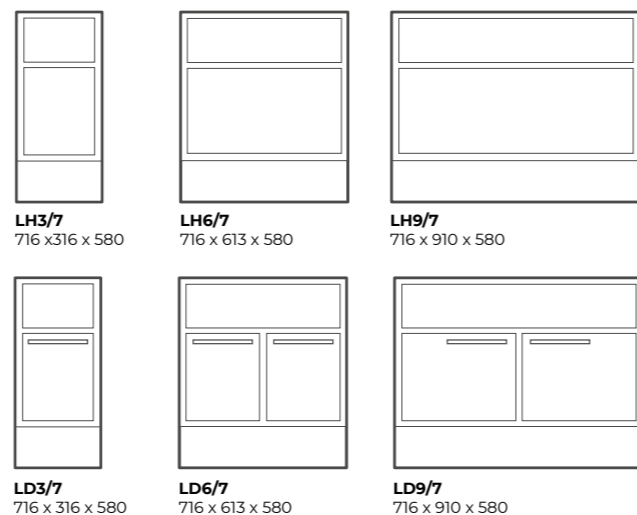

31% Rabatt skall dras av angivna priser

FÖRVARING HÖGA & LÅGA DISKAR

Våra diskar kommer i två höjder för att ge god ergonomi.

Design: MIZETTO

LL3/7
716 x 316 x 580

LL6/7
716 x 613 x 580

HH3/10
1068x316x580

HH6/10
1068 x 613 x 580

HD3/10
1068 x 316 x 580

HD6/10
1068 x 613 x 580

HD9/10
1068 x 910 x 580

FÄRGER & MATERIAL

xx = Vit (44) Ljusgrå (55) Björk (11) Ek (33) Bok (22) **Exempel:** LD3/7 i Bok = 51307622

LH3/7
716 x 316 x 580

LH6/7
716 x 613 x 580