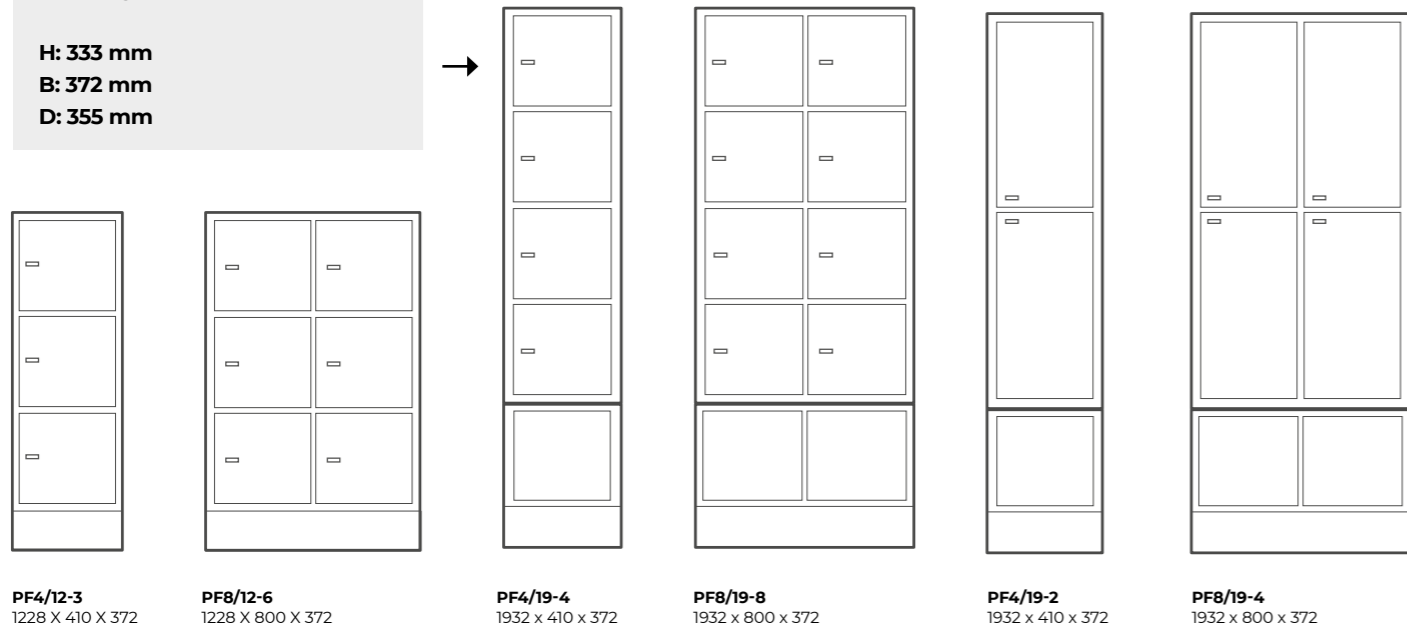

Design: MIZETTO

Invändigt mått på fack:

H: 688 mm
B: 372 mm
D: 355 mm

Invändigt mått på fack:

H: 333 mm
B: 372 mm
D: 355 mm

Invändigt mått på fack:

H: 333 mm
B: 372 mm
D: 562 mm

Invändigt mått på fack: