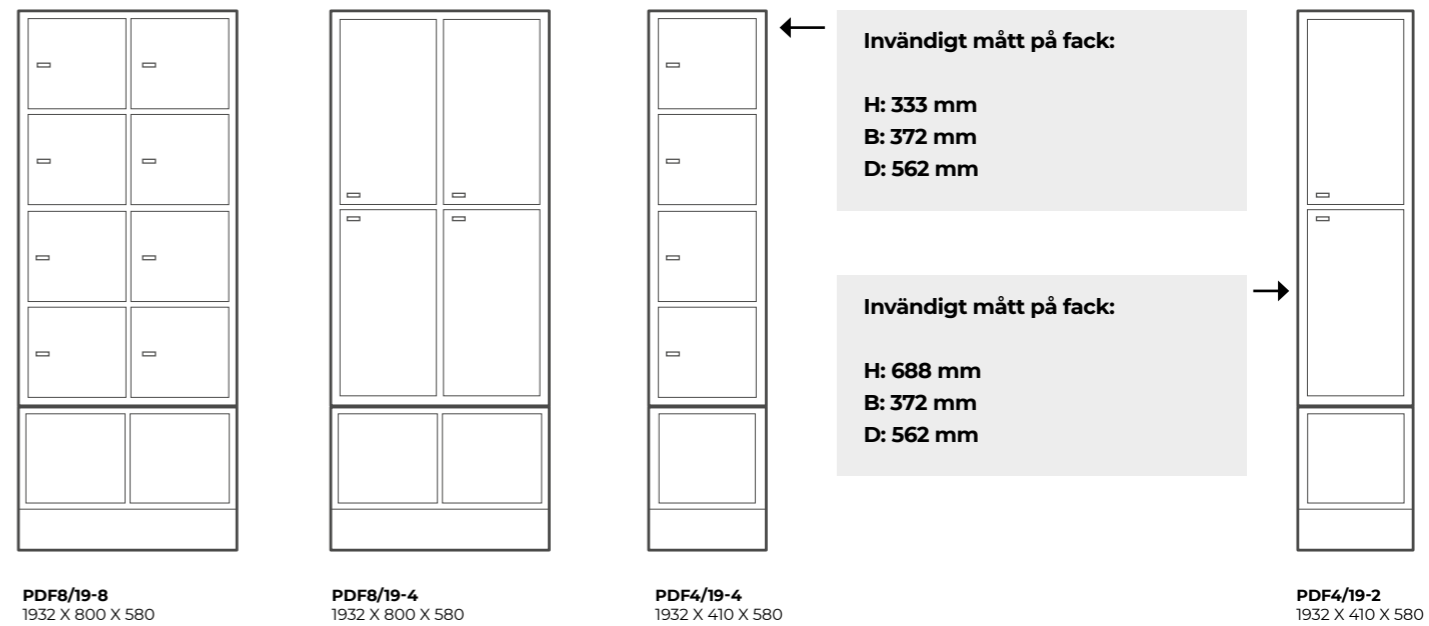

Design: MIZETTO

Invändigt mått på fack:

H: 688 mm
B: 372 mm
D: 355 mm

Invändigt mått på fack:

H: 333 mm
B: 372 mm
D: 355 mm

Invändigt mått på fack:

H: 333 mm
B: 372 mm
D: 562 mm

Invändigt mått på fack: