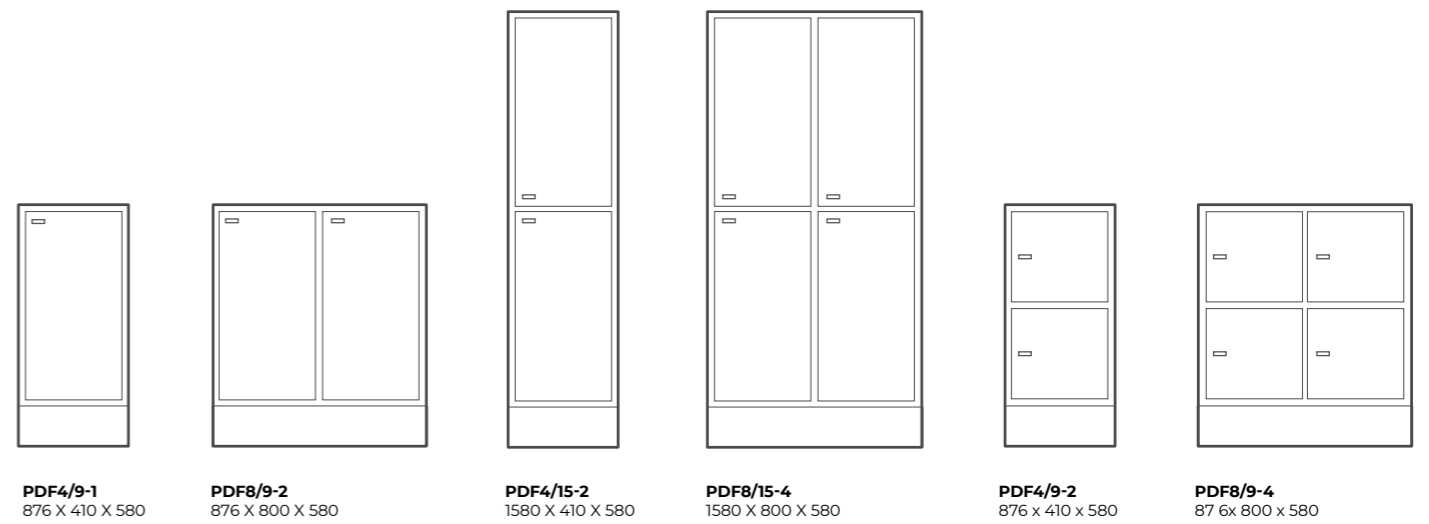

Design: MIZETTO

Invändigt mått på fack:

H: 688 mm
B: 372 mm
D: 355 mm

Invändigt mått på fack:

H: 333 mm
B: 372 mm
D: 355 mm

Invändigt mått på fack:

H: 333 mm
B: 372 mm
D: 562 mm

Invändigt mått på fack: