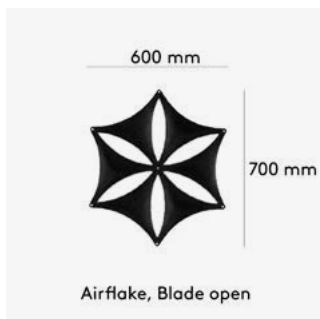

Airflake XL

2-pack endast tillgängliga i våra standard Air filt lagerfärger. OBS använd gärna vår konfigurator när du designar din Air-produkt, www.abstracta.se

Benämning, BxHxD mm	Vikt Kg	Art nr	Pris A	Pris B	Pris C	Pris D	Pris E
Airflake XL Blade öppen 5-pack 600x700	2,6	192 110 00	3 895	4 285	8 135	8 875	11 310
Airflake XL Blade öppen 2-pack 600x700	1,5	192 150 00	1 735				

Textiler

A

Soundfelt VF
Hampa

B

Air felt

C

Focus Melange
Focus

D

Blazer

E

Europost
Divina 3
Divina Melange
Hero