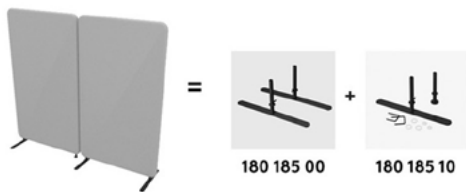

22% rabatt ska dras av på angivna priser

Golvskärm benpaket

Höjd 50 mm. Fotens längd: 400 mm, bredd: 40 mm. OBS! ange variantkod efter artikelnumret för önskad lack: -60 (grå), -80 (svart), -90 (vit).

Benämning, BxHxD mm	Vikt Kg	Art nr	Pris A
Startpaket för golvskärm H:50 mm	1,1	180 185 00	805
Påbyggnadspaket för golvskärm H:50 mm	0,3	180 185 10	680

Golvskärm benpaket med hjul

Benämning, BxHxD mm	Vikt Kg	Art nr	Pris A
Startpaket för golvskärm H:50 mm med hjul	2	180 197 00	960
Påbyggnadspaket för golvskärm H:50 mm med hjul	1,3	180 198 00	890

Tillbehör soneo golvskärm

Kopplingar används för att hålla ihop skärmar på ett snyggt sätt. 2-vägskoppling ingår i Benpaket påbyggnad. OBS ange variantkod efter artikelnumret för önskad lack: -60 (grå), -80 (svart), -90 (vit).

Benämning, BxHxD mm	Vikt Kg	Art nr	Pris A
Soneo 2-Vägskoppling		185 505 00	70
Soneo 3-Vägskoppling	0,1	185 506 00	130
Soneo 4-Vägskoppling	0,1	185 507 00	130