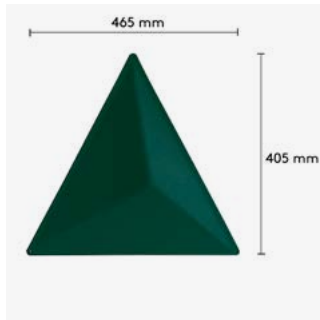

22% rabatt ska dras av på angivna priser

Aircone

Modulerna monteras ihop med hjälp av plastkopplingar (ingår). Textilier från prisgrupp A och B är tillgängliga både i 3-pack och 10-pack. Övrig textil säljs endast i 10-pack. Obs! Radiebockad skena är inte rekommenderad till Aircone.

Benämning, BxHxD mm	Vikt Kg	Art nr	Pris A	Pris B	Pris C	Pris D	Pris E
AirCone 10-pack 465x405x85	1,9	192 500 00	2 975	3 280	6 655	8 325	9 835
AirCone 3-pack 465x405x85	0,8	192 510 00	1 250	1 340			
AirCone Avslut 5-Par Höger, Vänster 240x405x85	1,3	192 530 00	1 720	1 890	3 385	4 535	5 685
AirCone Avslut 1-Par Höger, Vänster 240x405x85	0,6	192 520 00		475			

Textiler

A

Soundfelt VF
Hampa

B

Air felt

C

Focus Melange
Focus

D

Blazer

E

Europost
Divina 3
Divina Melange
Hero