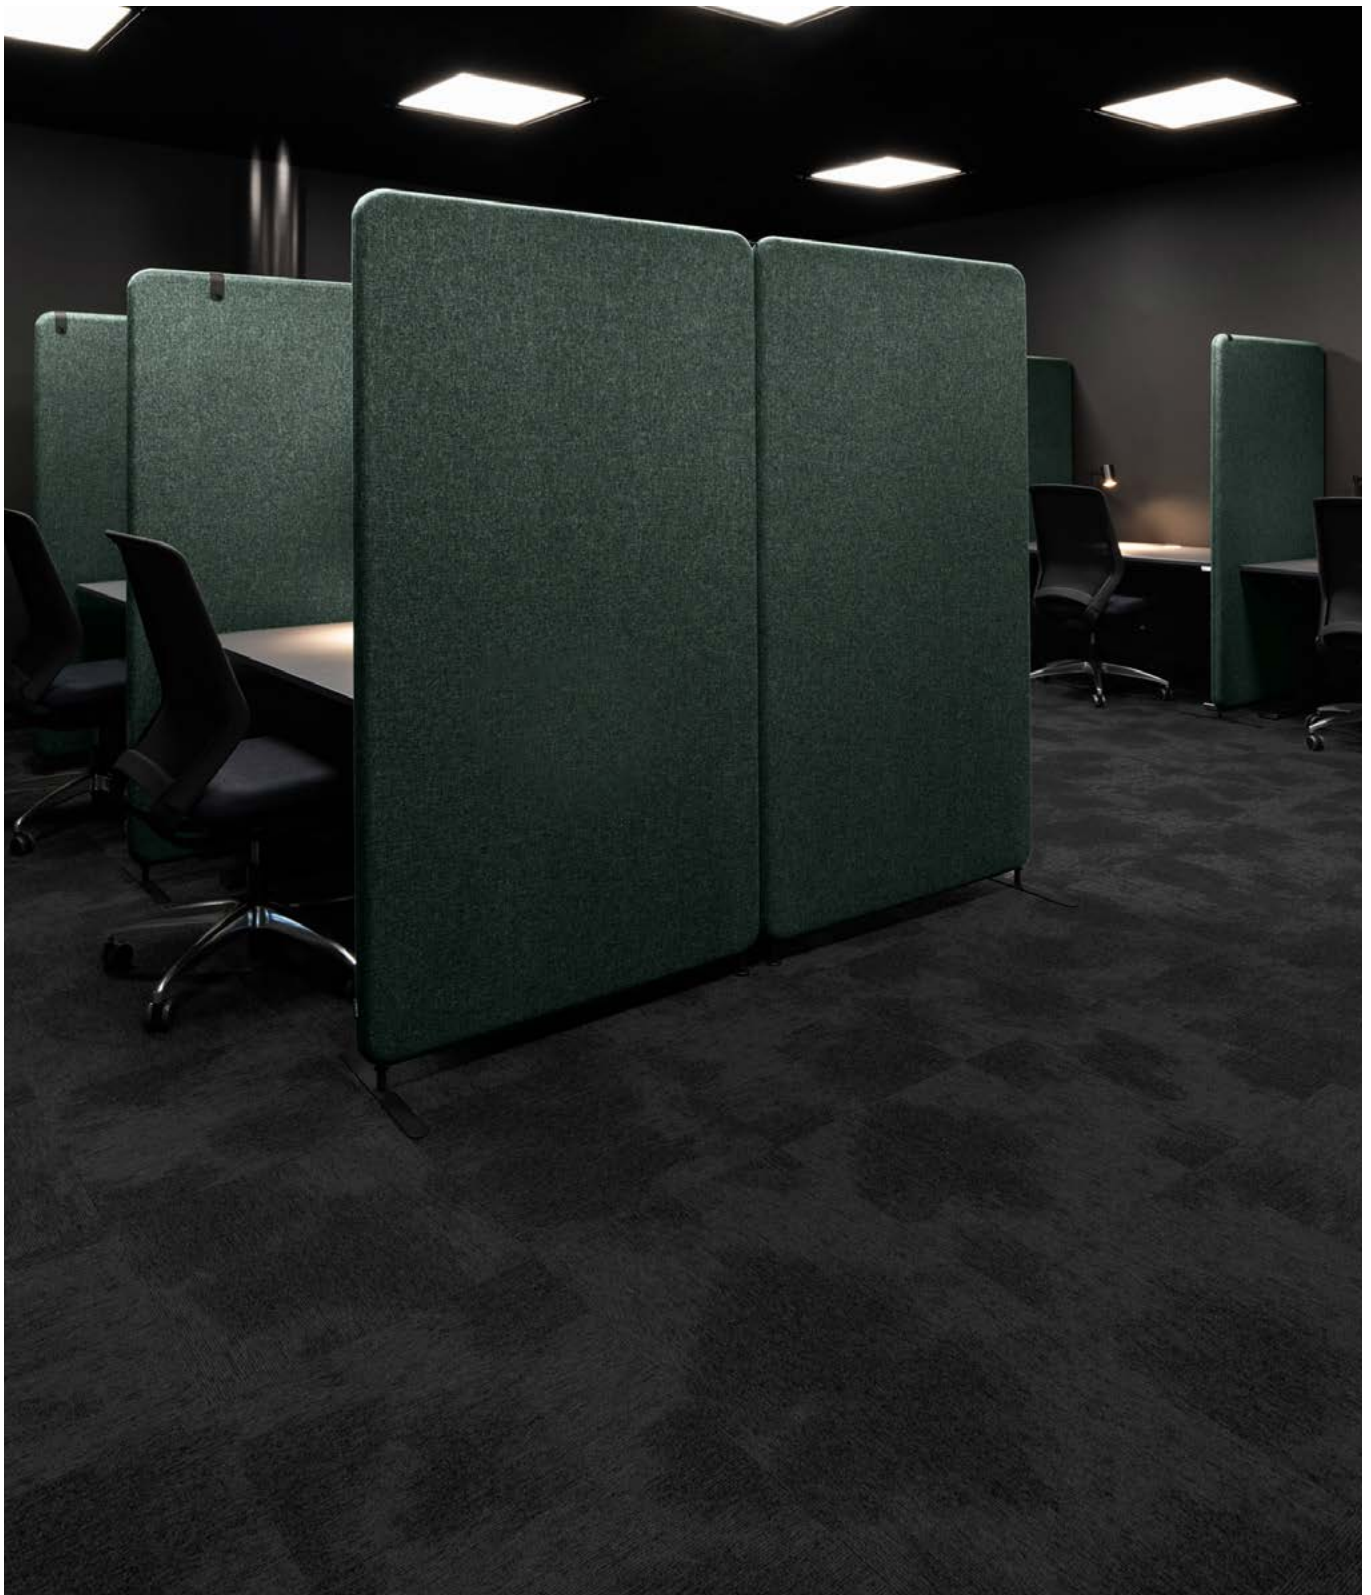

# Softline

Softline är en tidlös skärm som på ett effektivt sätt absorberar ljud och skapar ett trivsammare ljudlandskap. Skärmen är uppbyggd av en massiv träram fylld med ljudabsorberande fyllning. Softlines stora utbud lämnar inget avskärmnings- eller akustikproblem olöst. Skulle det ändå inte räcka till kan produkten anpassas efter behov. Skärmarna kan tillverkas i andra storlekar mot förfrågan. Softline skärmar monteras enkelt utan verktyg. Skärmarna kan utrustas med hyllor och andra praktiska tillbehör. Ben ökar höjden med 50 mm. Softline finns i fler storlekar mot förfrågan.