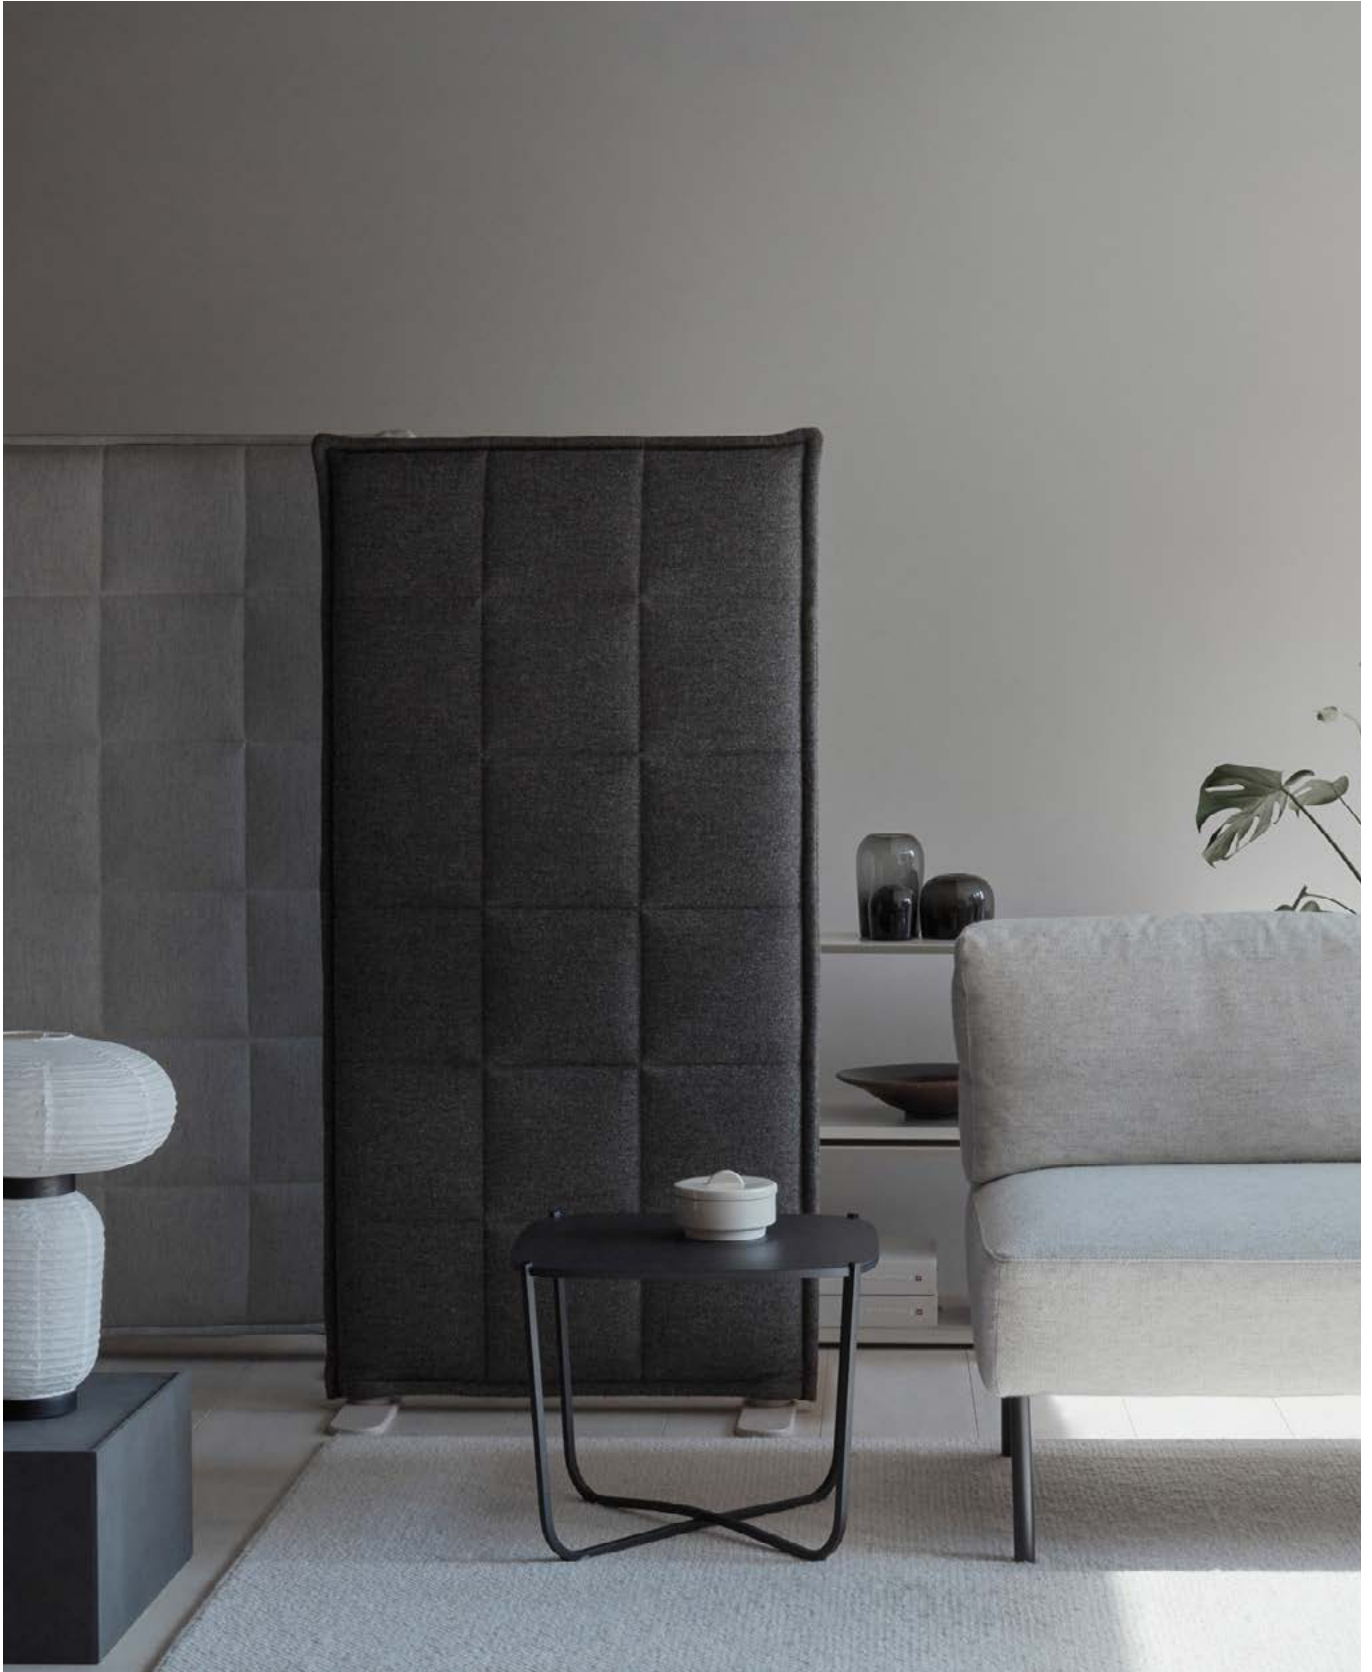

# Stitch

  
MÖBELFAKTA

Design Stefan Borselius. Stitch är mjuk både i själva materialen och i sitt uttryck, vilket gör den till en utmärkt absorberent. Skärmen består av en ljudabsorberande fyllning, monterad inuti en solid träram. Runt ramen finns en separat textilklädsel. Benen är tillverkade av ask och har likt skärmen ett mjukt och vänligt formspråk. Fungerar lika bra i hemmet som på kontoret.