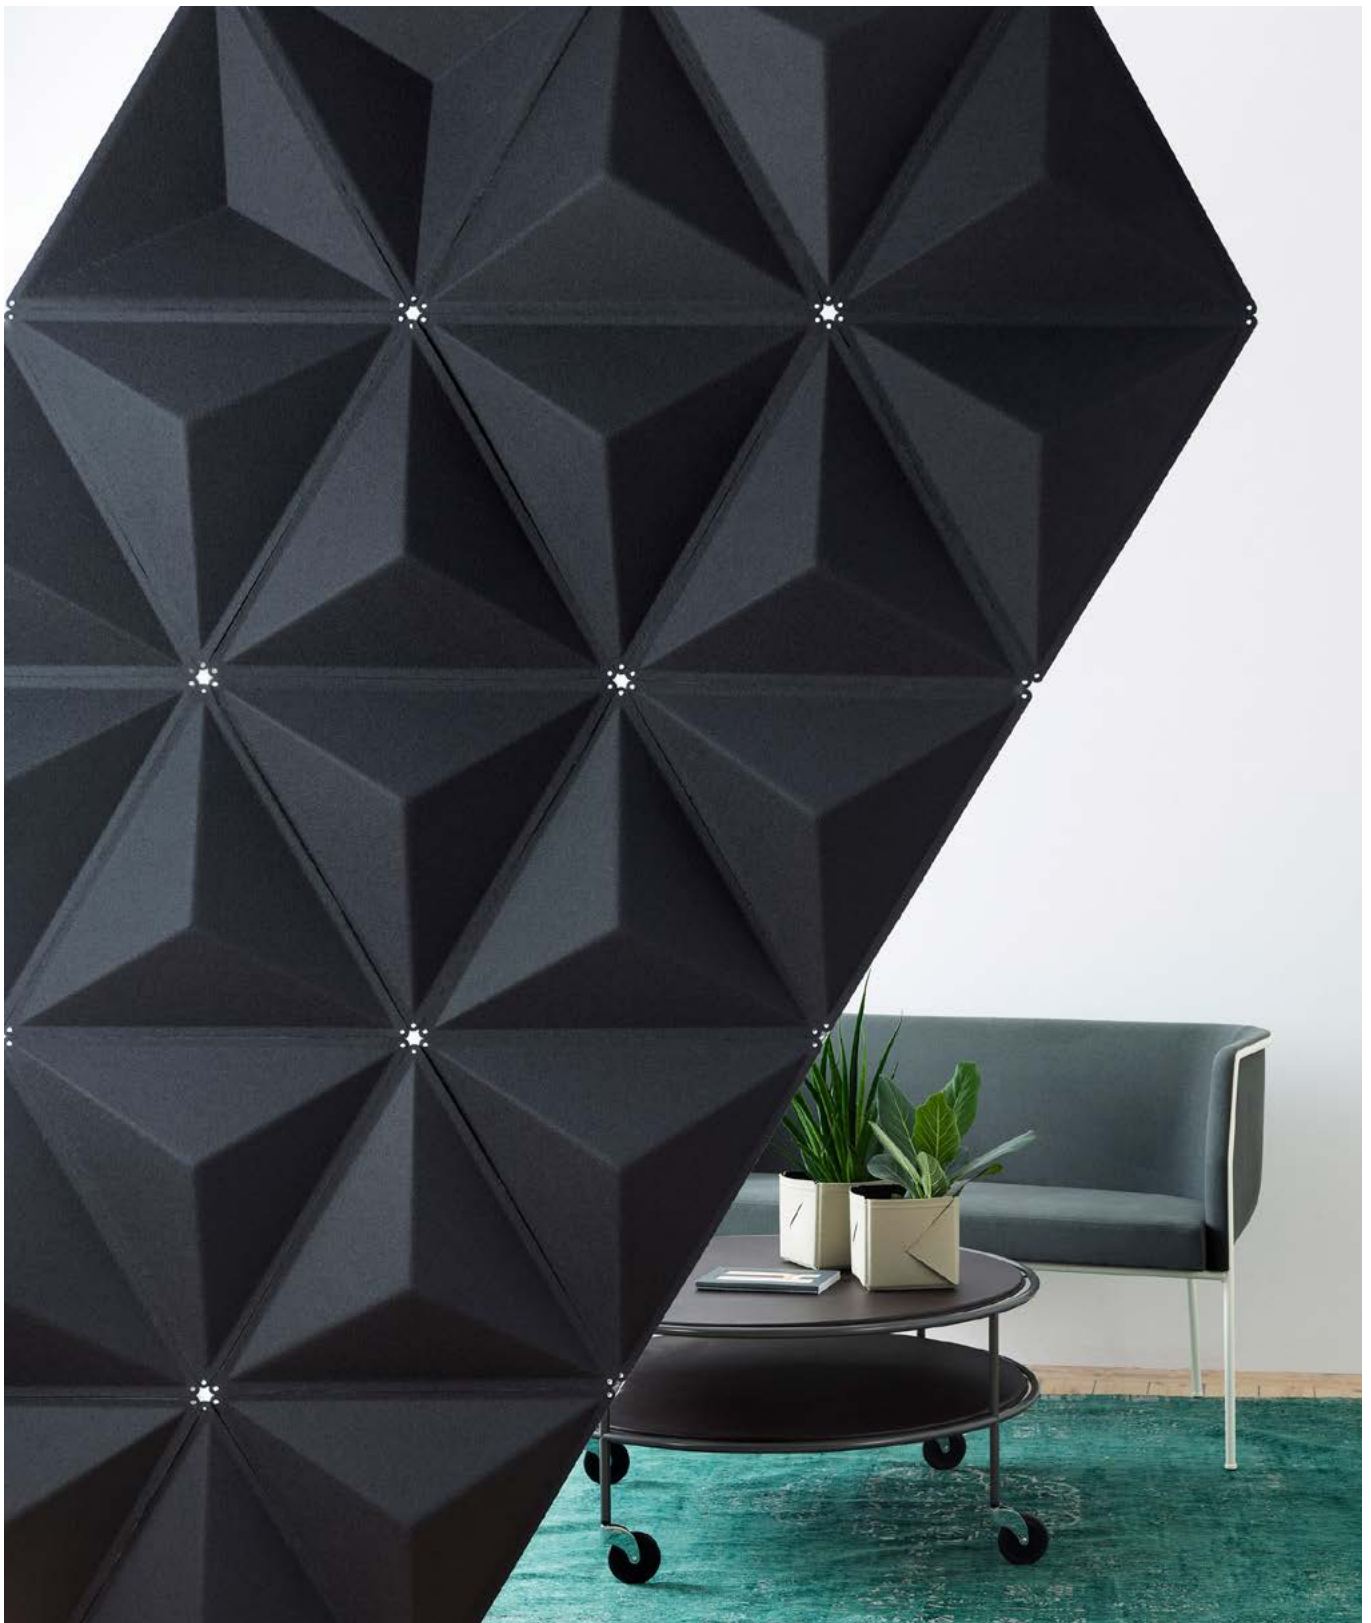

# Aircone

  
MÖBELFAKTA

Design Stefan Borselius. Aircone är en diffuserande, hängande avdelare som med fördel används för att skärma av öppna rum. Produkten består av triangelformade moduler som är tillverkade av formpressad filt. Modulerna monteras ihop med hjälp av plastkopplingar (ingår), och kan hängas från taket eller mot vägg med hjälp av tillbehöret upphängningsskena. Medföljande kopplingsbeslag kan även användas för montering dikt an vägg. Använd gärna vår konfigurator på [www.abstracta.se](http://www.abstracta.se) för att skapa mönsteroch beräkna åtgång.