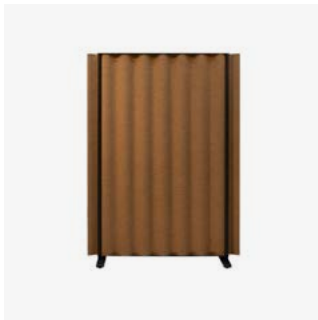

22% rabatt ska dras av på angivna priser

Scala golvskärm

Skärmarna är textilklädda på båda sidor om en formpressad, ljudabsorberande kärna, tillverkad av återvunnet textilspill. Ett stålårsstativ håller skärmen på plats och förstärker formspråkets spontana uttryck. Stativet är tillgängligt i svartlack. Höjd inklusive fot.

Benämning, BxHxD mm	Vikt Kg	Art nr	Pris A	Pris B	Pris C	Pris D	Pris E
Scala golvskärm svart stativ 603x1650x60	14,9	190 562 80	8 950	9 820	12 020	12 895	13 780
Scala golvskärm svart stativ 905x1650x60	18,3	190 561 80	15 280	16 155	16 230	21 385	22 890
Scala golvskärm svart stativ 1207x1650x60	22,1	190 560 80	15 825	16 775	20 670	22 235	23 800