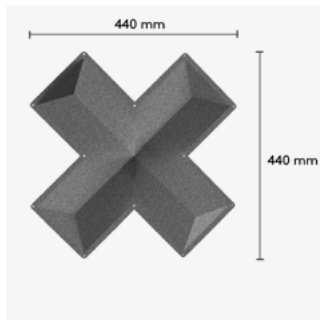

22% rabatt ska dras av på angivna priser

Air-X

Modulerna monteras ihop med hjälp av plastkopplingar (ingår). Textilier från prisgrupp A och B är tillgängliga både i 3-pack och 10-pack. Övrig textil säljs endast i 10-pack.

Benämning, BxHxD mm	Vikt Kg	Art nr	Pris A	Pris B	Pris C	Pris D	Pris E
Air-X 10-pack 440x440	2,4	192 810 00	5 300	5 835	11 055	12 795	14 235
Air-X 3-pack 440x440	1,1	192 800 00	2 015	2 220			

Textiler

A

Soundfelt VF
Hampa

B

Air felt

C

Focus Melange
Focus

D

Blazer

E

Europost
Divina 3
Divina Melange
Hero