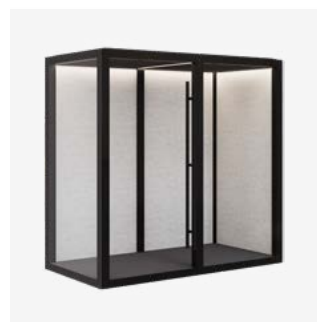

## Zen Pod Essential Small Clean

Mått: 1200x1200x2310