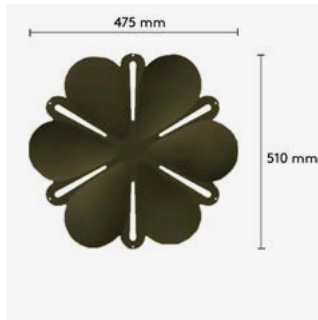

22% rabatt ska dras av på angivna priser

Airbloom

Modulerna monteras ihop med hjälp av plastkopplingar (ingår). Textilier från prisgrupp A och B är tillgängliga både i 3-pack och 10-pack. Övrig textil säljs endast i 10-pack.

Benämning, BxHxD mm	Vikt Kg	Art nr	Pris A	Pris B	Pris C	Pris D	Pris E
Airbloom 10-pack 475x510	3,3	192 910 00	5 300	5 835	11 055	12 795	14 235
Airbloom 3-pack 475x510	1,3	192 900 00	2 015	2 155			

Textiler

A

Soundfelt VF
Hampa

B

Air felt

C

Focus Melange
Focus

D

Blazer

E

Europost
Divina 3
Divina Melange
Hero