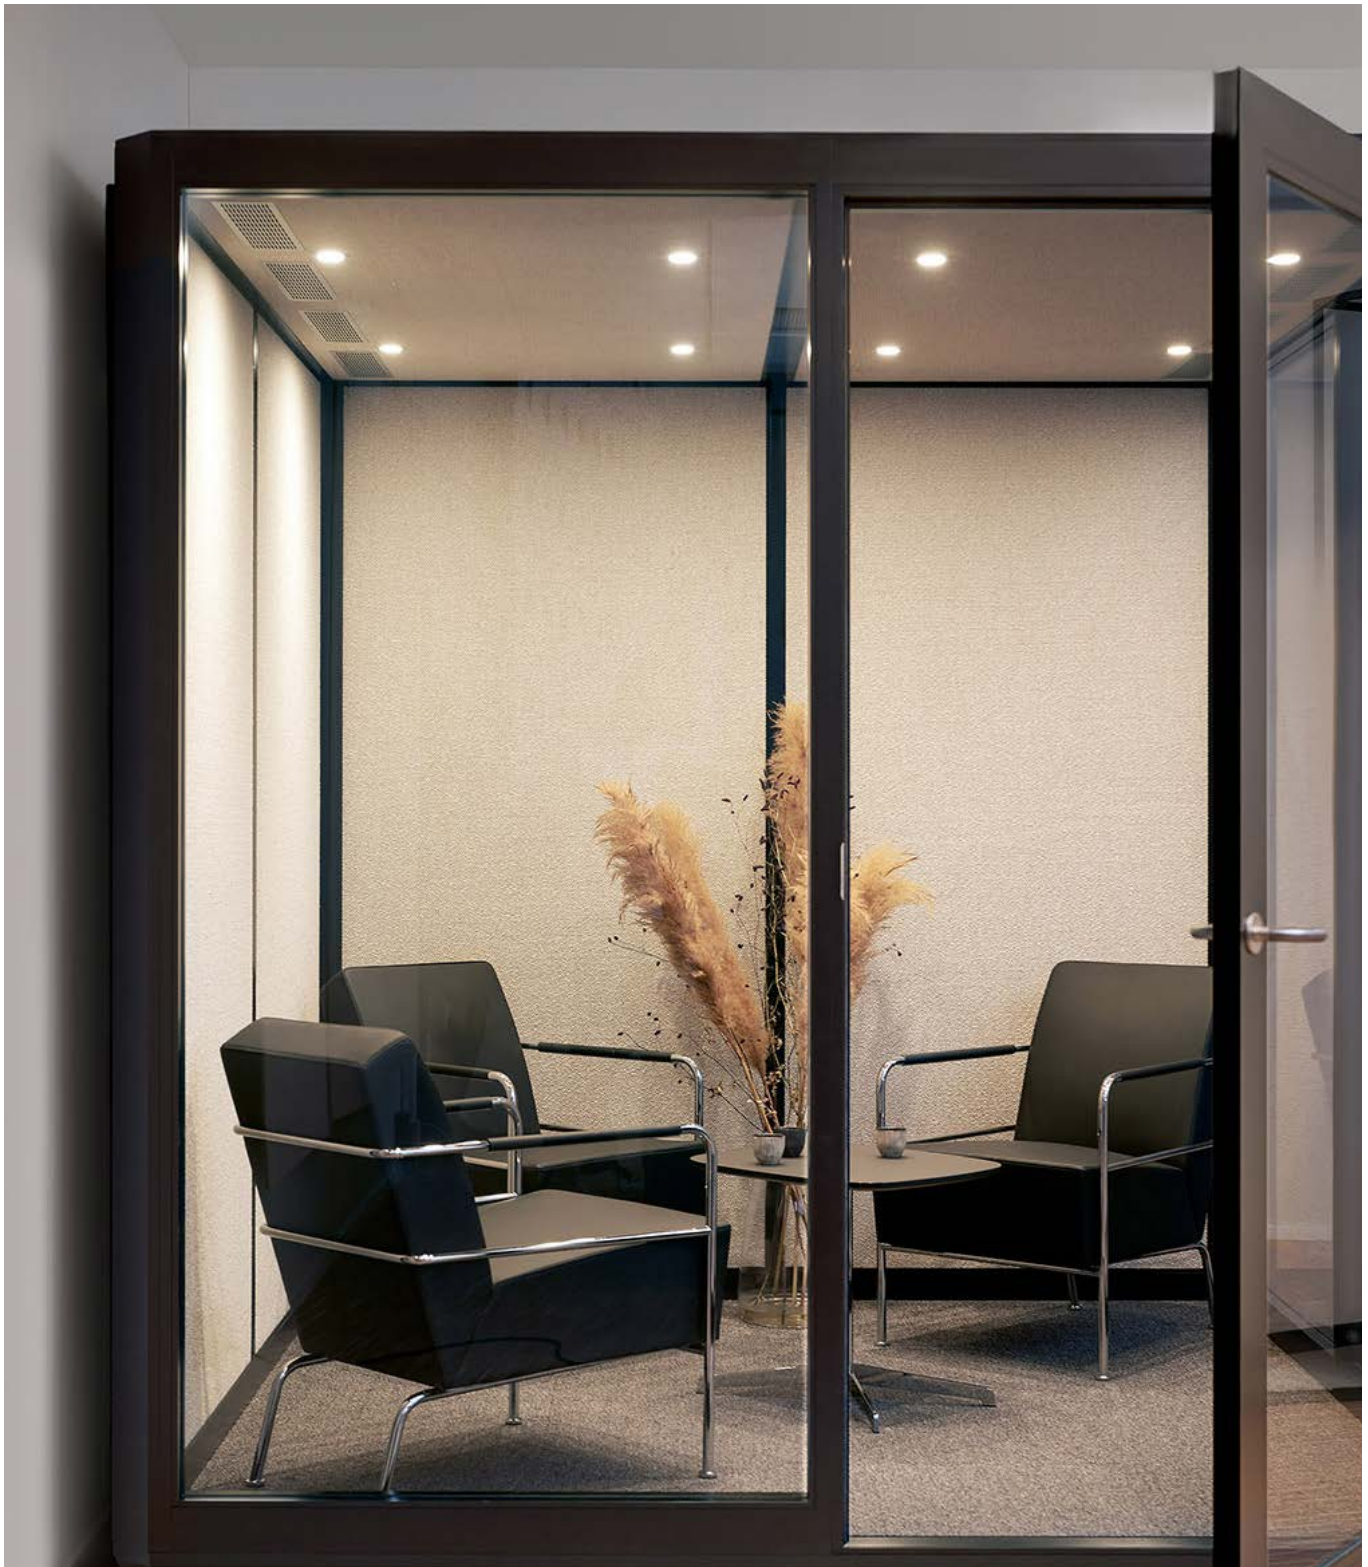

22% rabatt ska dras av på angivna priser

Plenty Pod

När du behöver ett ostört rum för ett enskilt möte, arbete eller ett viktigt telefonsamtal är Plenty Pod lösningen. Plenty Pod är en serie tysta rum vilka kommit att bli en självklar komponent i dagens aktivitetsbaserade arbetsplatslösningar. Plenty Pod finns i tre olika storlekar som vi kallar Small, Medium och Large. Bordsskiva levereras som standard i Plenty Pod Small och extra eluttag och nätanslutning kan levereras som tillval i samtliga modeller vilket innebär att man koppla upp en laptop för video- eller webbkonferenser. Komplettera din Plenty Pod med NEC videokonferensanläggning (se tillbehör). Ventilation, LED-ljus och eluttag är standard. Frakt ingår. Plenty Pod har ljudklass B.

[Teknisk specifikation](#)