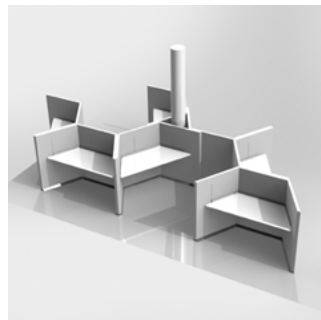

22% rabatt ska dras av på angivna priser

My Hive arbetsstation 120

120 graders bordsskiva eller soffa integrerad med de ljudabsorberande skärmarna. Kablar och bordsskivans höj/sänk-mekanism är dolda inuti skärmen. Djup: 870 mm.

Benämning, BxHxD mm	Vikt Kg	Art nr	Pris A	Pris B	Pris C	Pris D	Pris E
My Hive arbetsstation 120 gr höj och sänkbar, vit skiva 2010x1350	103,3	112 500 00	25 300	29 360	31 095	39 755	50 385
My Hive arbetsstation 120 gr höj och sänkbar, svart skiva 2010x1350	101,8	112 500 80	25 300	29 360	31 095	39 755	50 385
My Hive arbetsstation 120 gr fast vit bordsskiva 2010x1350	67,2	112 550 00	17 110	21 165	22 890	28 820	36 415
My Hive arbetsstation 120 gr fast svart bordsskiva 2010x1350	67	112 550 80	17 110	21 165	22 890	28 820	36 415
My Hive soffa 120 gr 2010x1350	65,8	112 560 00	36 145	40 200	41 935	50 595	61 230
My Hive soffa 120 gr eluttag vänster 2010x1350	68,5	112 570 00	38 895	42 945	44 680	53 355	64 550
My Hive soffa 120 gr eluttag höger 2010x1350	66,3	112 580 00	38 895	42 945	44 680	53 355	64 550

My Hive arbetsstation 90

90 graders bordsskiva eller soffa integrerad med de ljudabsorberande skärmarna. Kablar och bordsskivans höj/sänk-mekanism är dolda inuti skärmen. Djup: 810 mm.