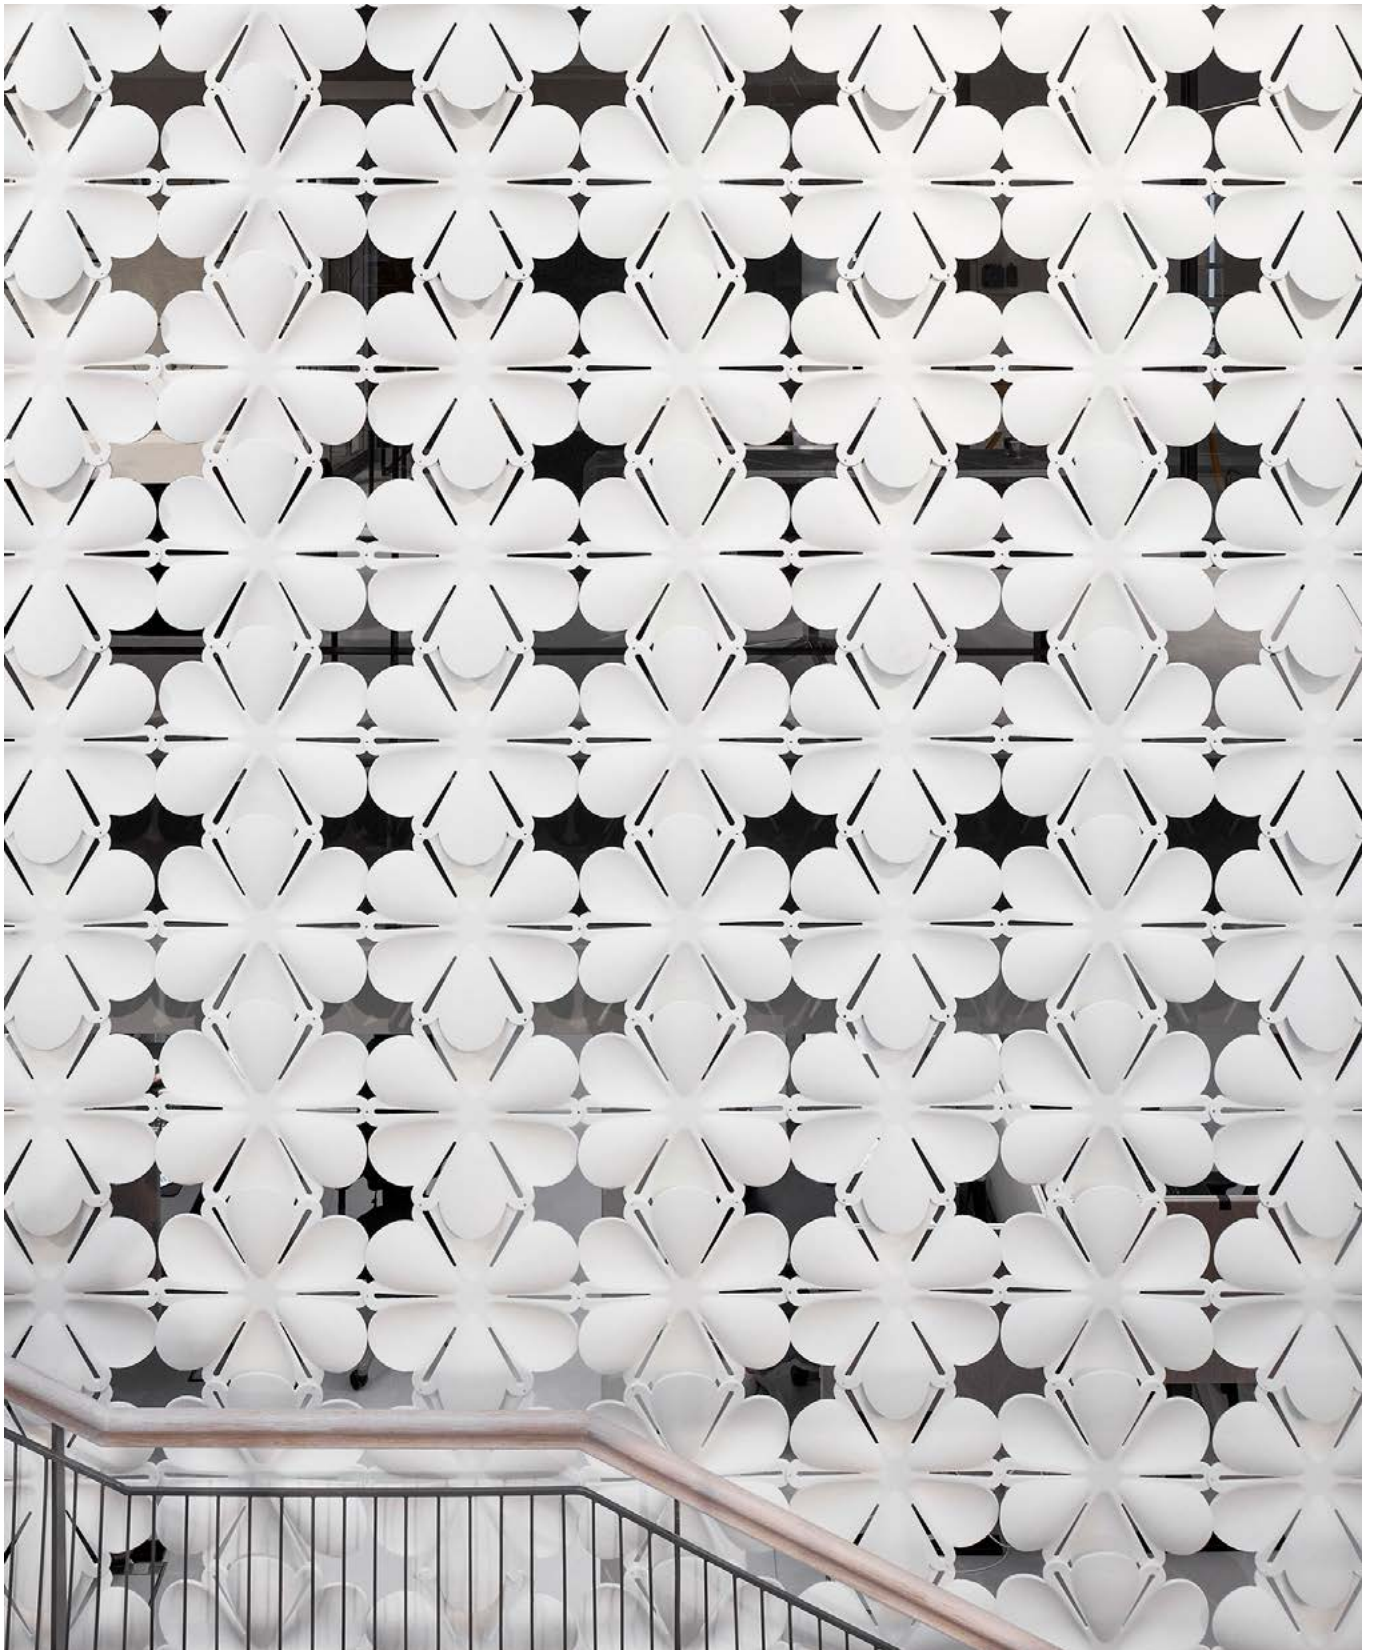

22% rabatt ska dras av på angivna priser

Airbloom

Design Stefan Borselius. Airbloom är en produkt i Air-familjen, tillverkad i formpressad filt och finns i ett stort antal färger. Modulerna kan kombineras med varandra till hängande ljudabsorbenter i ett antal former och storlekar. Modulerna monteras ihop med hjälp av plastkopplingar (ingår). Använd gärna vår konfigurator på www.abstracta.se för att skapa mönster och beräkna åtgång.

- 🔍 Teknisk specifikation
- 🔍 Skenor och tillbehör