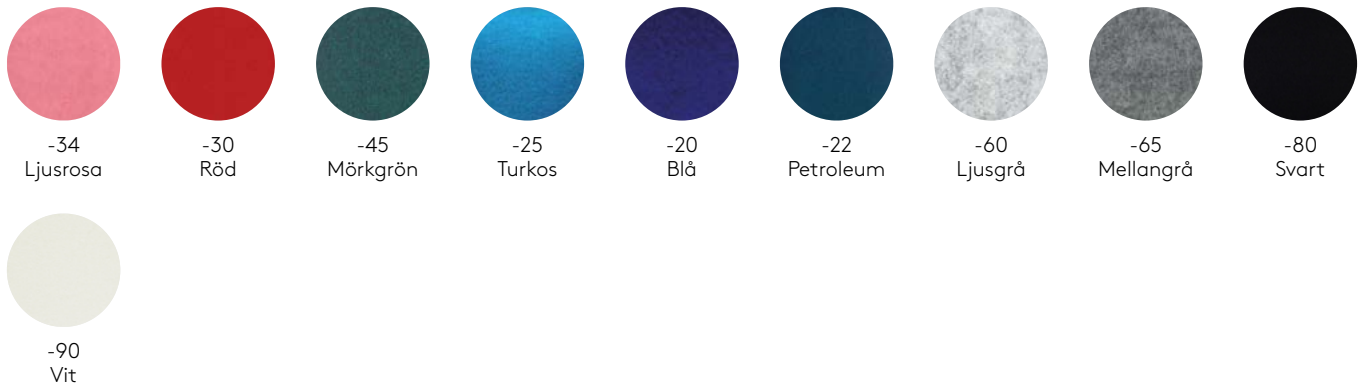

22% rabatt ska dras av på angivna priser

Textil

Air Felt Lagerfärger.