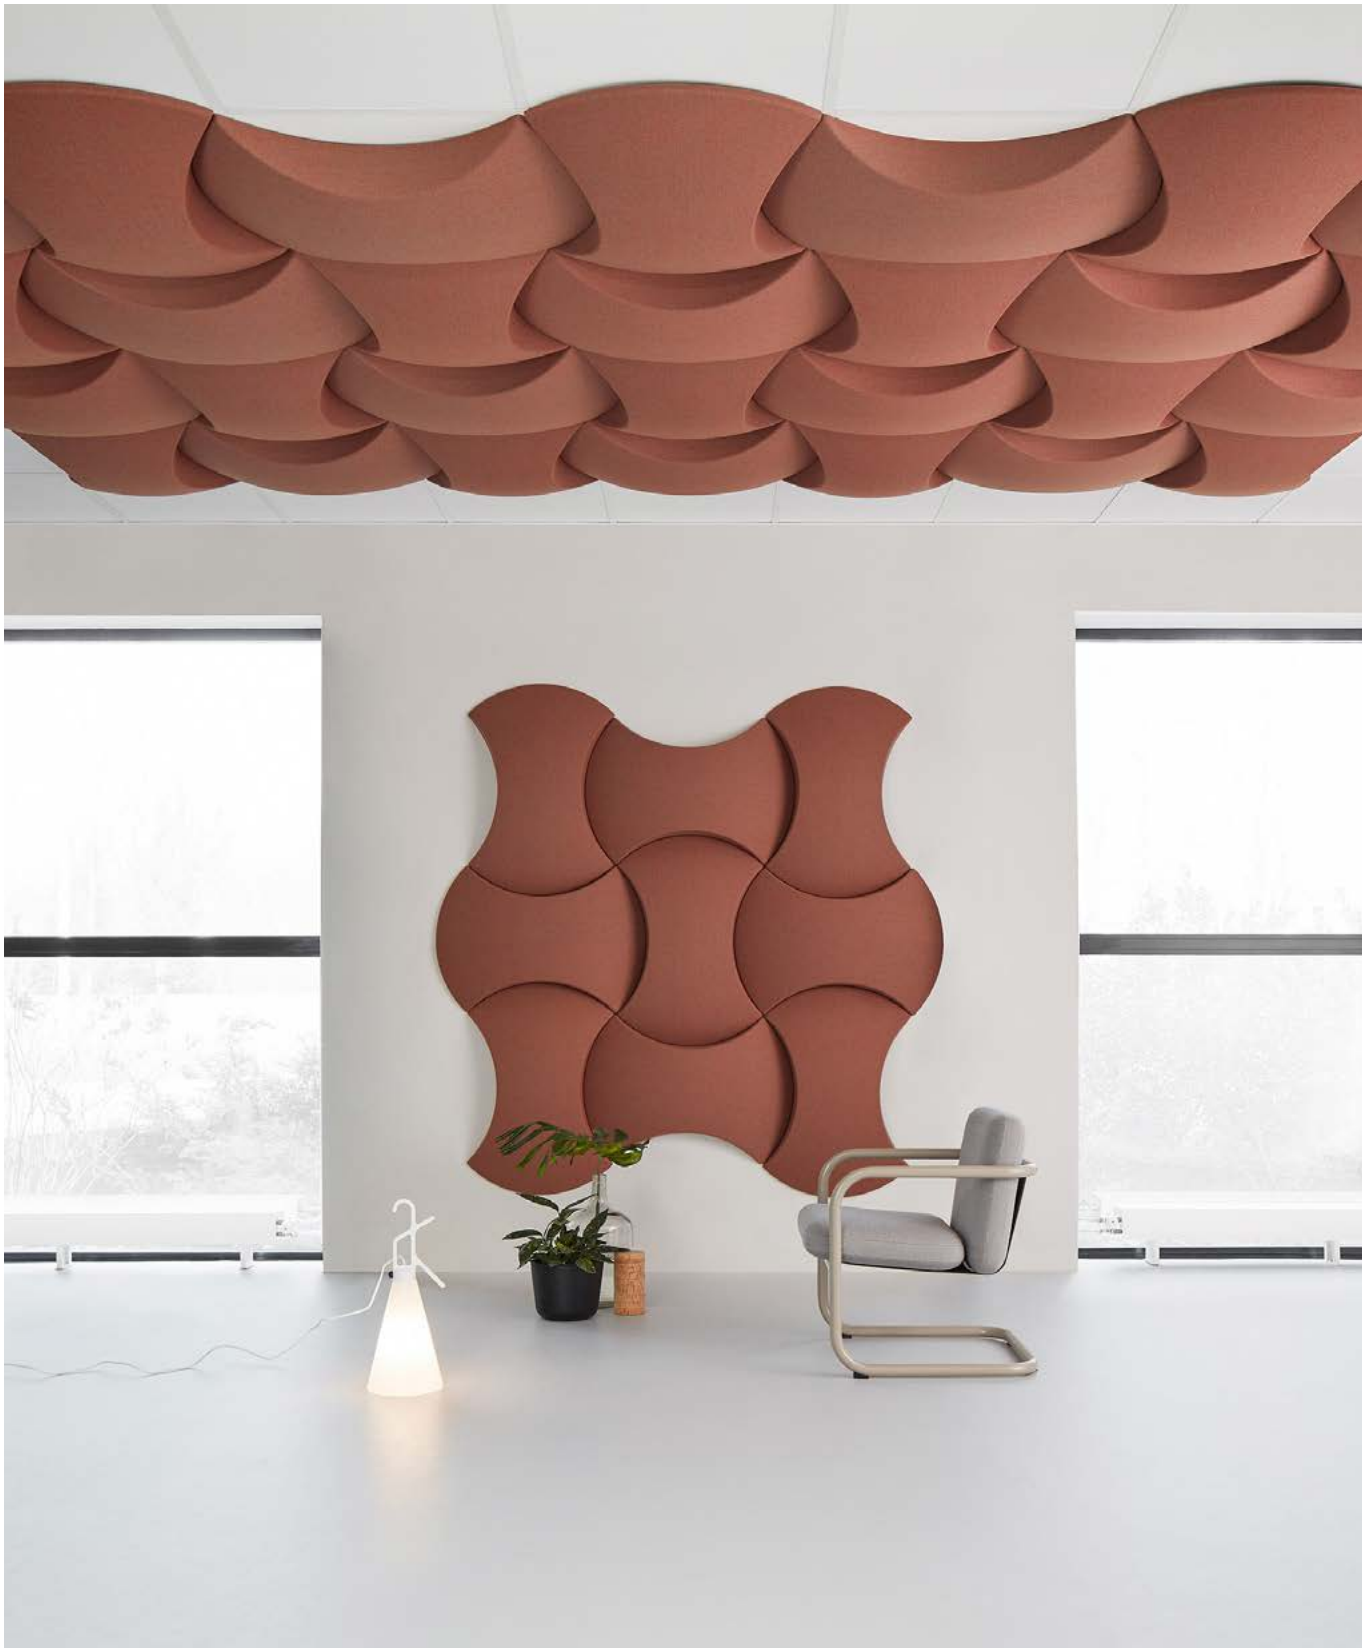

# Sky

  
MÖBELFAKTA

Design Stefan Borselius. Tack vare sin skulpturala form åstadkommer Sky en radikal förbättring av ljudlandskapet. Formens utgångspunkt är sfären, som Stefan Borselius reducerat till en timglasliknande form som bildar vackra vågmönster när modulerna kombineras med varandra. Modulerna kan byggas samman till ett flertal mönsterkombinationer. Sky finns för både vägg och innertak.