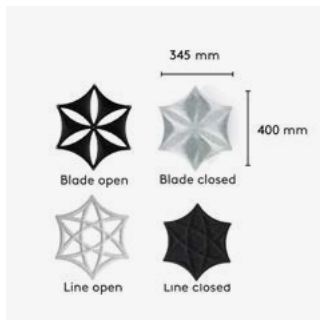

22% rabatt ska dras av på angivna priser

Airflake

Modulerna monteras ihop med hjälp av plastkopplingar (ingår). Textilier från prisgrupp A och B är tillgängliga både i 3-pack och 10-pack. Övrig textil säljs endast i 10-pack.

Benämning, BxHxD mm	Vikt Kg	Art nr	Pris A	Pris B	Pris C	Pris D	Pris E
Airflake Blade öppen 10-pack 400x345	1,7	192 010 00	2 940	3 235	6 020	6 975	9 200
Airflake Blade stängd 10-pack 400x345	2,2	192 020 00	2 940	3 235	6 020	6 975	9 200
Airflake Line öppen 10-pack 400x345	1,6	192 030 00	2 940	3 235	6 020	6 975	9 200
Airflake Line stängd 10-pack 400x345	2	192 040 00	2 940	3 235	6 020	6 975	9 200
Airflake Blade öppen 3-pack 400x345	0,7	192 050 00	1 215	1 335			
Airflake Blade stängd 3-pack 400x345	0,9	192 060 00	1 215	1 335			
Airflake Line öppen 3-pack 400x345	0,7	192 070 00	1 215	1 335			
Airflake Line stängd 3-pack 400x345	0,9	192 080 00	1 215	1 335			

Airflake pocket

Modul med ficka för tidsskrift, papper etc.

Benämning, BxHxD mm	Vikt Kg	Art nr	Pris A	Pris B	Pris C	Pris D	Pris E
Airflake Pocket 4-pack 400x345	1,6	192 090 00	3 145	3 460	6 400	7 330	8 225