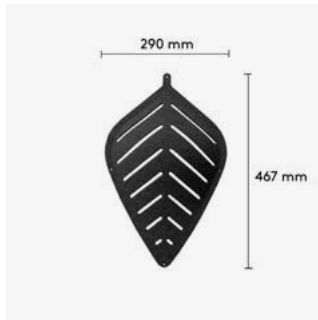

22% rabatt ska dras av på angivna priser

Airleaf

Modulerna monteras ihop med hjälp av plastkopplingar (ingår). Textilier från prisgrupp A och B är tillgängliga både i 3-pack och 10-pack. Övrig textil säljs endast i 10-pack.

Benämning, BxHxD mm	Vikt Kg	Art nr	Pris A	Pris B	Pris C	Pris D	Pris E
Airleaf 10-pack 290x465	1,5	192 700 00	2 975	3 280	6 655	8 325	9 835
Airleaf 3-pack 290x465	0,6	192 710 00	1 250	1 340			

Textiler

A

Soundfelt VF
Hampa

B

Air felt

C

Focus Melange
Focus

D

Blazer

E

Europost
Divina 3
Divina Melange
Hero