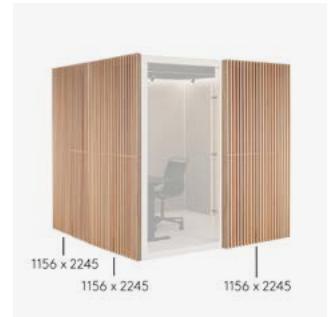

Zen Pod Large

Zen Pod tillägg

Benämning, BxHxD mm	Art nr	Pris A
Tillägg byta färg på handtag Natur/ svart	198 532 00	2 655
Tillägg byta färg på fast bord Natur/ svart	198 532 01	2 655
Tillägg bord på textilvägg	198 532 02	5 245
Tillägg vägg förberedd för extern TV	198 532 03	4 725
Tillägg extra eluttag	198 532 04	1 575
Tillägg byte uttag till USB USB-A/USB-C	198 532 05	2 625
Tillägg byte uttag till HDMI	198 532 06	1 575
Nätverk RJ-45, inkl kabel	198 532 07	1 575
Tillägg Netbox	198 532 08	1 575
Zen Pod Glas/ glasdörr	198 532 35	13 575