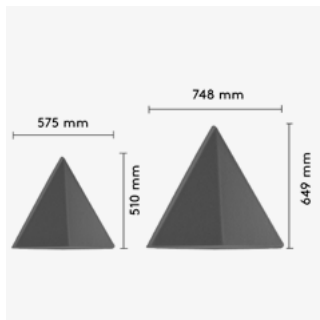

22% rabatt ska dras av på angivna priser

Bits Wall

Ljudabsorberande väggpaneler i två olika storlekar av formpressad polyesterfiber, klädd med textil.
Beställs per modul. Väggbeslag ingår.

Benämning, BxHxD mm	Vikt Kg	Art nr	Pris B	Pris C	Pris D	Pris E
Bits Wall inkl beslag 575x510x100	1,2	188 500 00	2 220	3 200	3 455	3 655
Bits Wall XL inkl beslag 748x649x100	2,6	188 501 00	2 880	4 155	4 490	4 750

Textiler

B

Focus
Focus Melange

C

Blazer

D

Synergy

E

Europost
Divina 3
Divina Melange
Hero