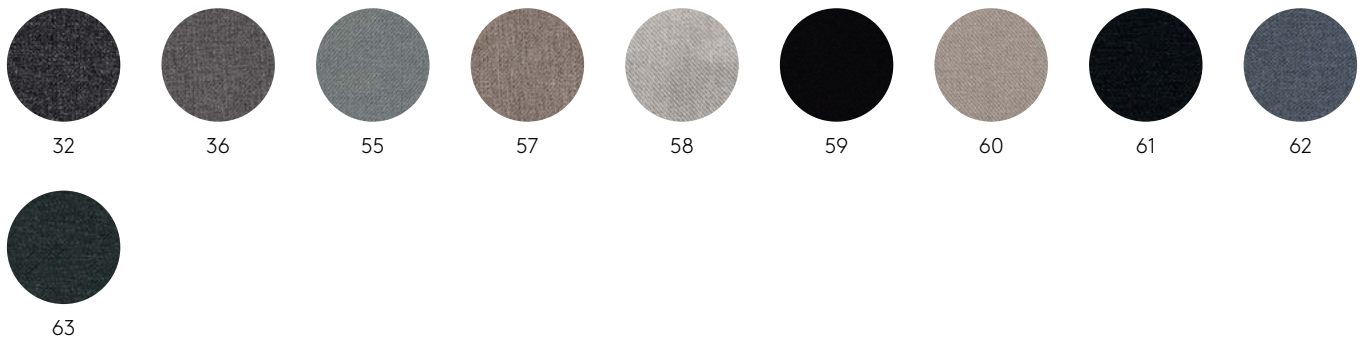

22% rabatt ska dras av på angivna priser

Salsa Lagerfärger.