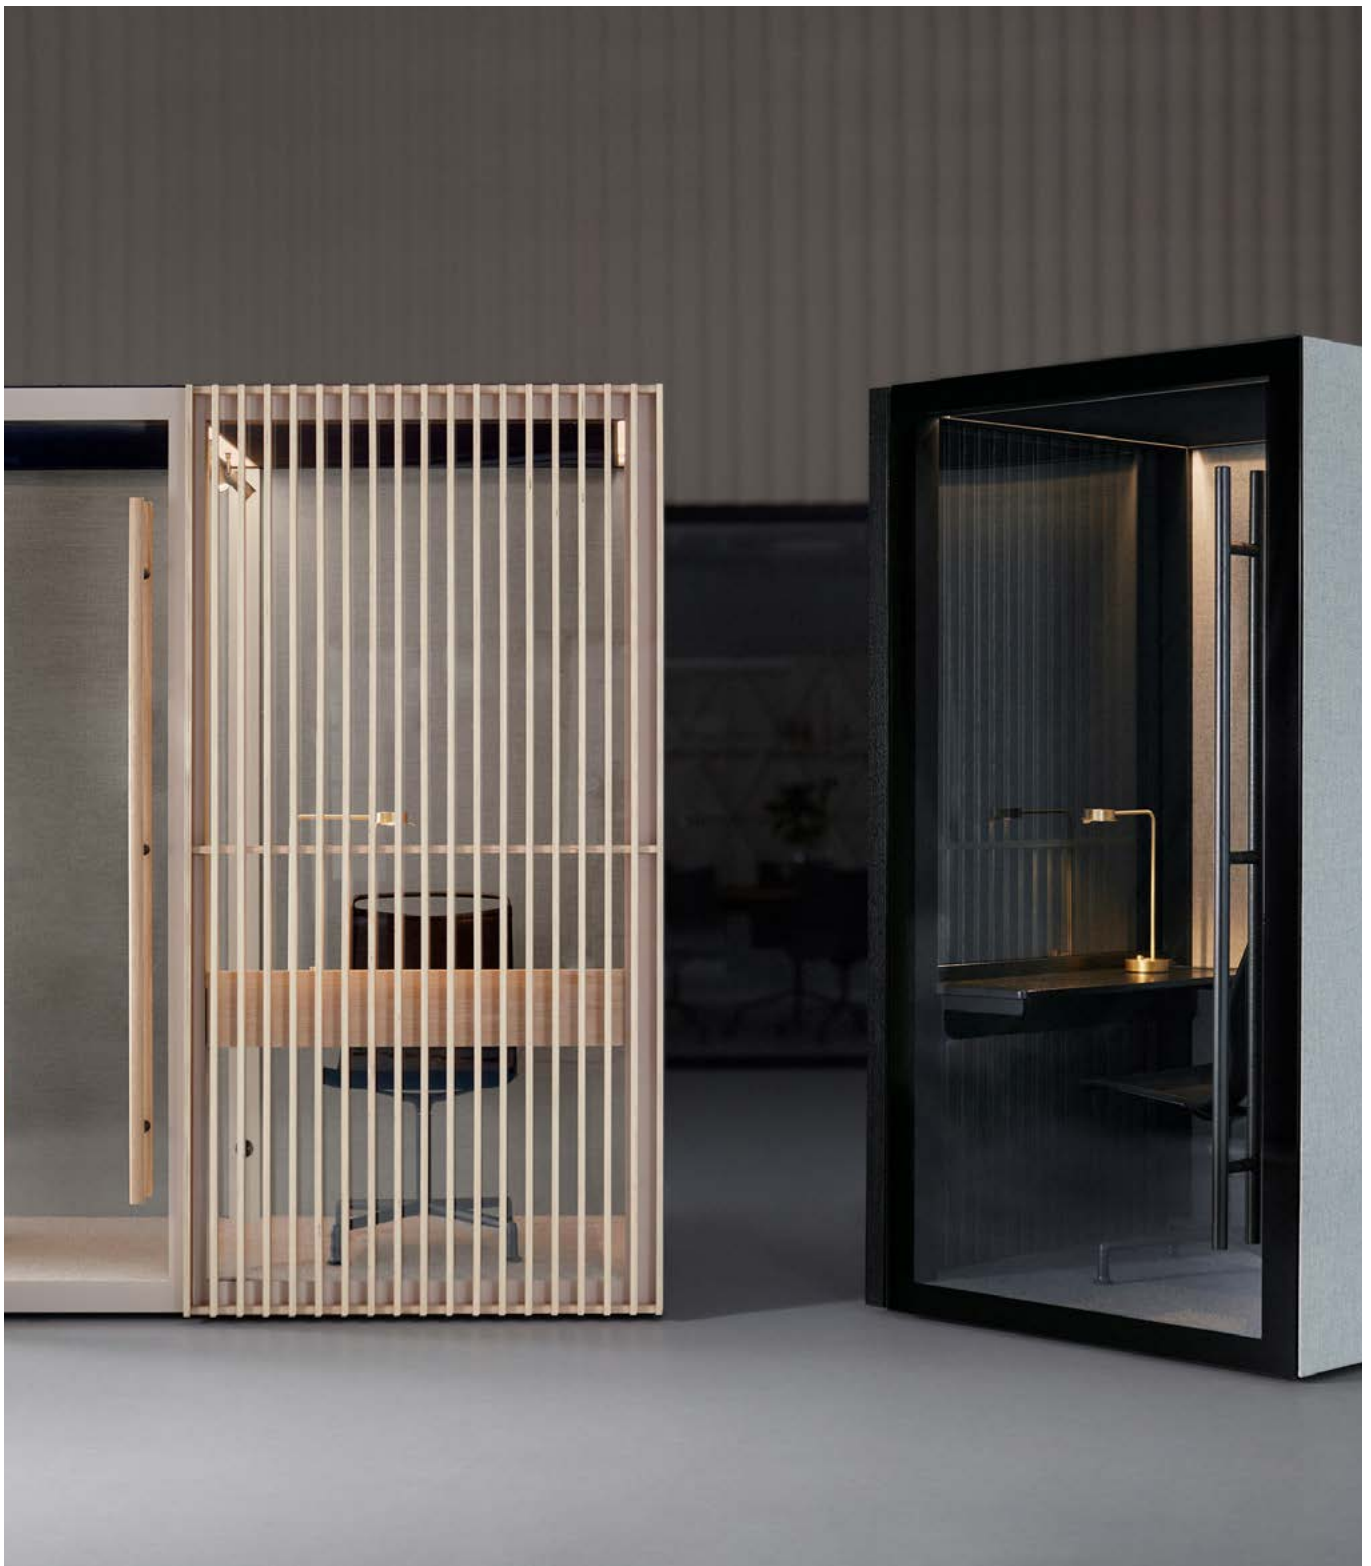

# Zen Pod

Design Staffan Holm. Med nya Japaninspirerade serien Zen Pod är det enkelt att skapa tysta oaser på arbetsplatsen. Zen Pod består av små, mobila, tysta rum med väl genomarbetad design. Finns i tre olika storlekar; Small, Medium och Large. Samtliga har innergolv, ställfot och hjul. Ram av lackerad aluminium. Två av väggarna består av ljudabsorberande akustikglas. De två andra väggarna är ljudabsorberande och klädda med textil på in- och utsida. Det ljudisolerande taket har ett behagligt släpljus längs hela innerkanten. Ventilation, släpljus och eluttag (230V) inkl. reglage ingår. Frakt ingår. Ljudisolering: Klass A enl. ISO 23351. Absorberande vägg enl. ISO 20189. Välj mellan 2 olika utrustningspaket samt 3 olika möbleringspaket. Se matris.