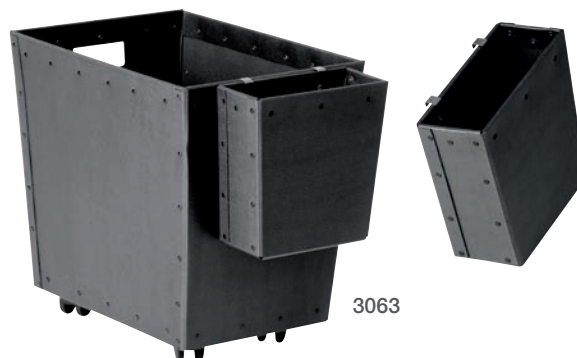

PÅHÄNGSLÅDA, GRAFIT

Flexibel extra sortering

Art. nr: 3063

Bruttopris: 115:-

3063

BLOCKADE AVFALLS- PÅSAR SOPI

Pris per block (25 st).

Art. nr: 4003

Bruttopris: 38:-

LAGERPRODUKT

KLÄMRING TILL PAPPERS- KORG MED LÄDERREM

Art. nr: 9122

Bruttopris: 56:-

LAGERPRODUKT