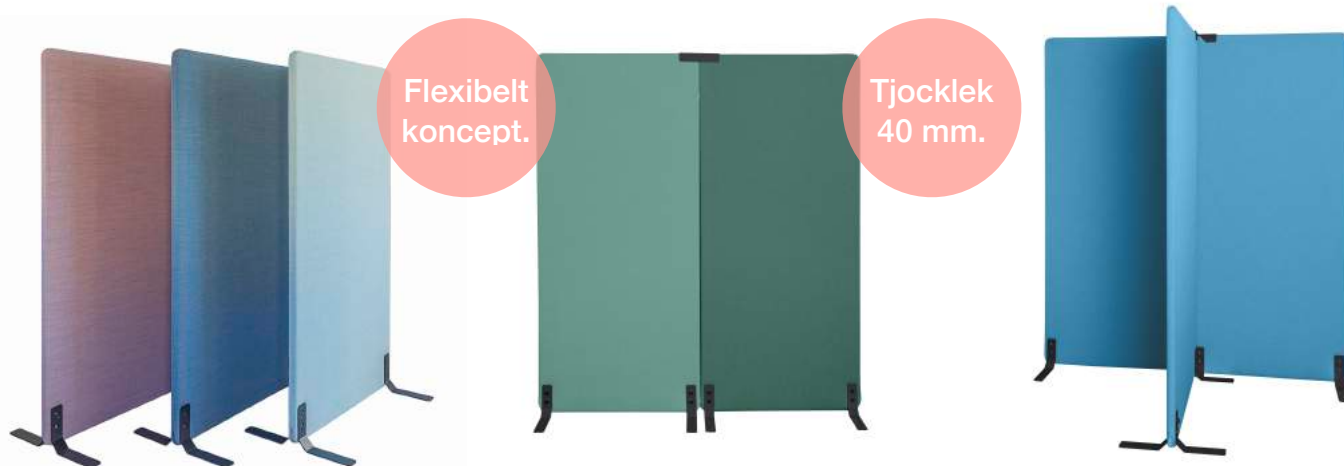

Xrozz Floorscreen

Xrozz Floorscreen reducerar ljudets utbredning i kontorslandskap. Genom att anpassa Xrozz Floorscreen för din arbetsplats får du en lugnare arbetsmiljö och rumskänsla. Variationsmöjligheterna är stora och med lätt montering och förflyttning blir det enkelt att skapa avskildhet i en livlig kontorsmiljö. Det är ett flexibelt och komplett koncept som ger unika möjligheter för anpassning till individuella behov. Med sina karaktäristiska drag av perfektionism skapar våra golvskrämar bästa avskildhet samt ljudabsorption i rummet. För beslag se sidan 40.

Golvskärmar. Sänk ljudnivån genom att strategiskt placera ut golvskrämar på kontoret. Våra skärmar finns i flera utförande. Välj mått, material, färg och söm. Golvfötter och tillbehör finns i flera utförande. Skärmarna är uppbyggda av en träram fylld med en A-klassad absorbent. Exempel på sömmar är tvånålssöm med eller utan kontrastfärg.

Art.nr.	Storlek/Beskrivning (i mm, bredd x höjd)	Rek. utpris/st. (ex.moms)	Priskl. 0	Priskl. 1	Priskl. 2	Priskl. 3	Priskl. 4		
65120	800x1200	2418	2751	2998	5277	6511			
65140	800x1400	2684	3030	3361	6266	10085			
65160	800x1600	2942	3304	3732	7152	11383			
65180	800x1800	3261	3579	4099	7891	12682			
66120	1000x1200	2452	3518	3502	6151	7860			
66140	1000x1400	2879	3716	4197	6593	10318			
66160	1000x1600	3475	3855	4617	7464	11636			
66180	1000x1800	3767	5236	5033	9070	12958			
67120	1200x1200	2727	3579	3953	6230	9202			
67140	1200x1400	2964	3855	4383	6815	10872			
67160	1200x1600	3560	4133	4799	7689	11889			
67180	1200x1800	3841	6064	5288	9303	13236			
68120	1400x1200	3392	3855	4324	6815	10544			
68140	1400x1400	3700	4385	5615	N/A	N/A			
68160	1400x1600	4342	4682	6188	N/A	N/A			
68180	1400x1800	4708	5451	6751	N/A	N/A			
69120	1600x1200	3560	4229	4828	7689	11889			
69140	1600x1400	4315	4682	6139	N/A	N/A			
69160	1600x1600	4567	5082	6291	N/A	N/A