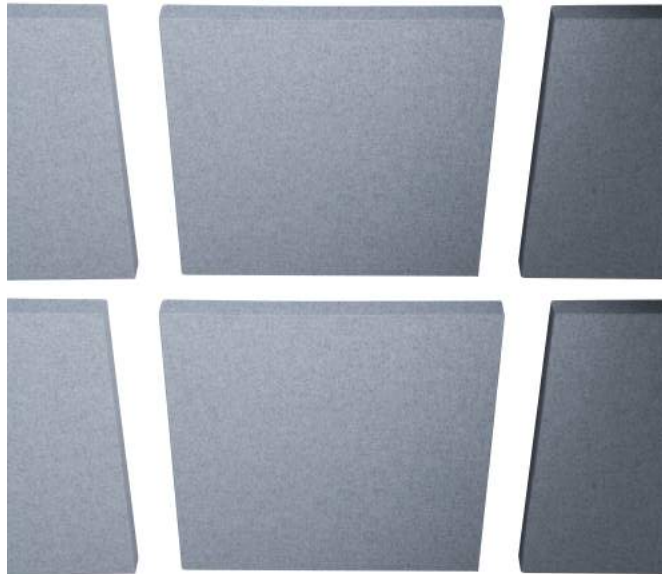

Sound Wall (väggabsorbent)

Sound Wall är en effektiv väggabsorbent för största möjliga ljuddämpning. Sound Wall kan användas som enda ljudabsorbent eller som ett extra komplement till absorberande undertak. Absorbenten är belagd med velour på baksidan och textil på framsidan för enkel och snabb montering.

Sound Wall
finns i
textilierna
Felt & Hush.

Färg Felt

Sound Wall

- Art.nr. 74060 **600 x 600 mm 733 kr/st**
- Art.nr. 74120 **1200x 600 mm 1467 kr/st**
- Art.nr. 74080 **800 x 800 mm 1305 kr/st**
- Art.nr. 74090 **900 x 900 mm 1651 kr/st**
- Art.nr. 74210 **1200 x 1200 mm 2933 kr/st**

Sound Wall – Kantförslutning

- Art.nr. 75060 **600 x 600 mm 1407 kr/st**
- Art.nr. 75120 **600 x 1200 mm 2140 kr/st**
- Art.nr. 75080 **800 x 800 mm 1979 kr/st**
- Art.nr. 75090 **900 x 900 mm 2324 kr/st**
- Art.nr. 75210 **1200 x 1200 mm 3606 kr/st**

Färg Hush

Sound Wall

- Art.nr. 130060 **600 x 600 mm 1512 kr/st**
- Art.nr. 130120 **1200 x 600 mm 2297 kr/st**
- Art.nr. 130080 **800 x 800 mm 2042 kr/st**
- Art.nr. 130090 **900 x 900 mm 2584 kr/st**
- Art.nr. 131200 **1200 x 1200 mm 4591 kr kr/st**

Sound Wall – Kantförslutning

- Art.nr. 140060 **600 x 600 mm 2457 kr/st**
- Art.nr. 140120 **1200 x 600 mm 3476 kr/st**
- Art.nr. 140080 **800 x 800 mm 3223 kr/st**
- Art.nr. 140090 **900 x 900 mm 3765 kr/st**
- Art.nr. 141200 **1200 x 1200 mm 5181 kr r/st**