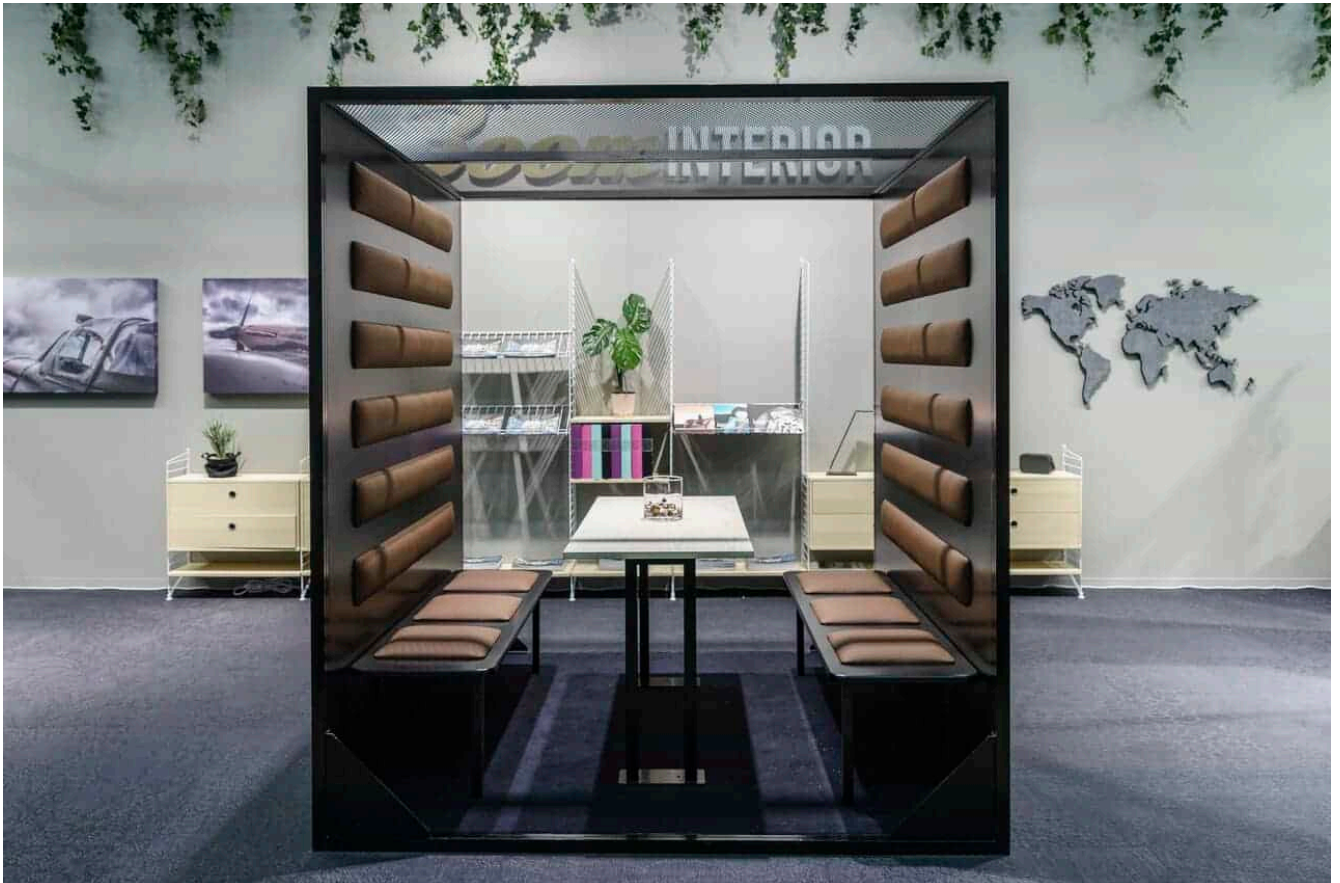

Rum i rummet

The Qube

The Qube är den perfekta mötesplatsen i det öppna kontoret eller varför inte i entrén? Med sina stilrena former, som är akustiskt utvecklade, får man både design och god ljudmiljö på en och samma gång. The Qube är utformad i en kraftig och robust stålkonstruktion, som gör den väldigt slitålig.

The Qube levereras komplett med bord i vitlackerad asp samt sittbänkar klädda i slitstarkt läder. Mått: **H: 2200 D: 1500 B:2400 mm. Rek. utpris: Fråga om offert.**