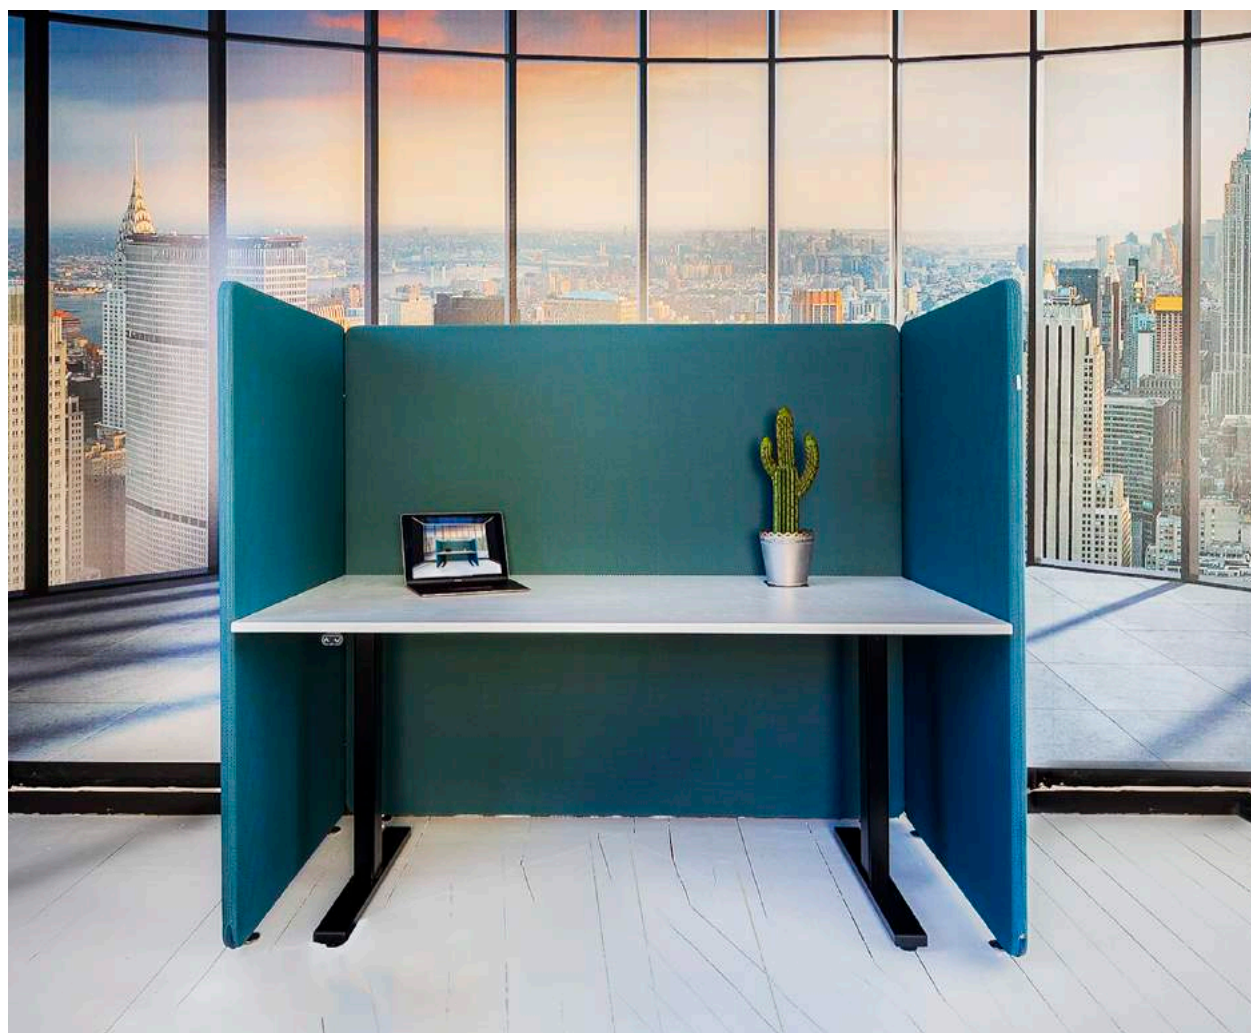

Xrozz Floorscreen Booth

En unik designlösning för den som verkligen uppskattar lugn och ro. Störande telefonsignaler, ventilationsljud och andra oönskade ljud är ett minne blott med den här heltäckande golvskärm. Skapa lugna arbetsplatser mitt i ett högt tempo. Xrozz Floorscreen Booth är resultatet av flera års erfarenhet av ljudmiljödesign, analyser av kontorsmiljöer och tester genomförda enligt internationell standard.

Tjocklek
40 mm.

Xrozz Floorscreen Booth är golvskärmar sammankopplade med dolda metallbeslag. Båset har en smart och lättmonterad konstruktion, som dessutom gör att kanterna sitter dikt an. Höjden är som standard 1400 mm och sidoskärmarnas bredd är 800 mm. Monterade ställfötter ingår.

Art.nr.	Storlek/Beskrivning (i mm, b x h)	Rek. utpris/st. (ex.moms)				
		Priskl. 0	Priskl. 1	Priskl. 2	Priskl. 3	Priskl. 4
97140	1200x1400	8442	12341	15284	19463	22219
98140	1400x1400	9177	12735	16817	20341	23305
99140	1600x1400	9792	12971	17127	21262	24395
99180	1800x1400	10185	13645	17807	21987	25981