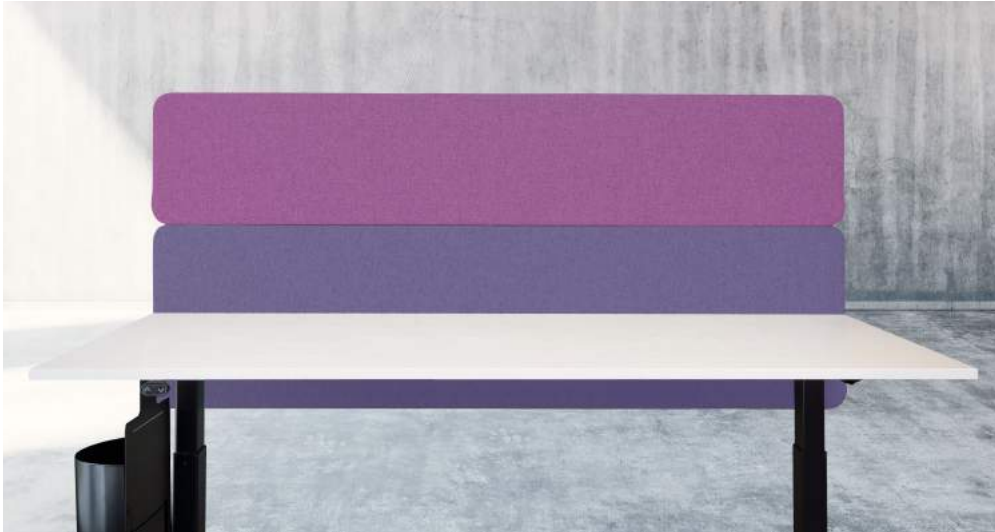

Xrozz Screen On Screen

Xrozz Screen On Screen är påbyggnadsbar vilket ger oändliga variationer och designmöjligheter. Skärmarna har mycket god ljudabsorption och flexibiliteten med de smarta modulerna erbjuder unika kombinationer både gällande färgval och utformning på kontoret. För beslag se sidorna 29-30.

Bygg i
moduler.

Anpassa bordskärmen efter just era förutsättningar, skala av eller på efter behov och skapa den perfekta ljudmiljön. Det är fritt att blanda färger inom samma prisklass. Screen On Screen uppfyller givetvis högsta brandklassning samt högsta absorptionsklass. Skärmens tjocklek är 40 mm.

Art.nr.	Storlek/Beskrivning (i mm, bredd x höjd)	Rek. utpris/st. (ex.moms)			
		Priskl. 1	Priskl. 2	Priskl. 3	Priskl. 4
202080	800x720	4494	5069	7774	12043
202100	1000x720	5290	6342	9154	14176
202120	1200x720	5705	6725	9870	15288
202140	1400x720	6182	6948	10698	16570
202160	1600x720	6373	7235	11026	17083
202180	1800x720	7647	9496	13343	20669
202200	2000x720	8502	10135	14709	22576