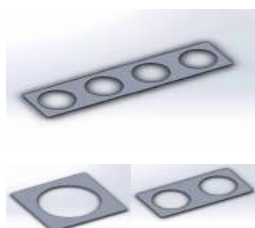

2. Round USB grommet.

3. USB grommet.

4. Sign socket holder.

5. Powerbars.

6. Power grommet dekorram.

7. Boom qi loader är en trådlös laddare för mobil och surfplatta. Den kan sänkas ner i skrivbord, konferensbord och köksö. Laddaren är vattentålig och kan även placeras nära diskho exempelvis.