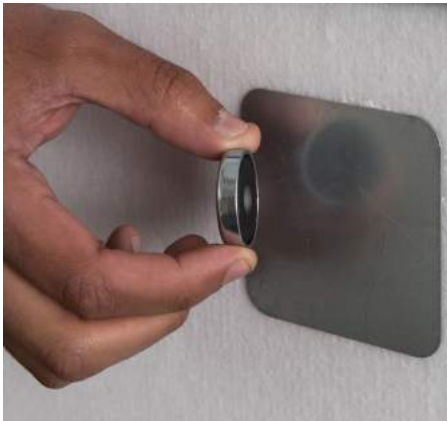

Tavlorna monteras enkelt, bland annat genom ett smart magnetfäste.

Artikelnummer: 120100 **1200x900 mm 9192 kr/st**

Artikelnummer: 120600 **1700x1700 mm 16544 kr/st**

Artikelnummer: 120200 **1500x1500 mm 15625 kr/st**

Artikelnummer: 120300 **1700x900 mm 11490 kr/st**

Artikelnummer: 120400 **1700x1000 mm 12639kr/st**

Artikelnummer: 120700 **500x1000 mm 7123 kr/st**

Artikelnummer: 120500 **1700x1200 mm 13787kr/st**

Artikelnummer: 120000 **500x600 mm 6894 kr/st**