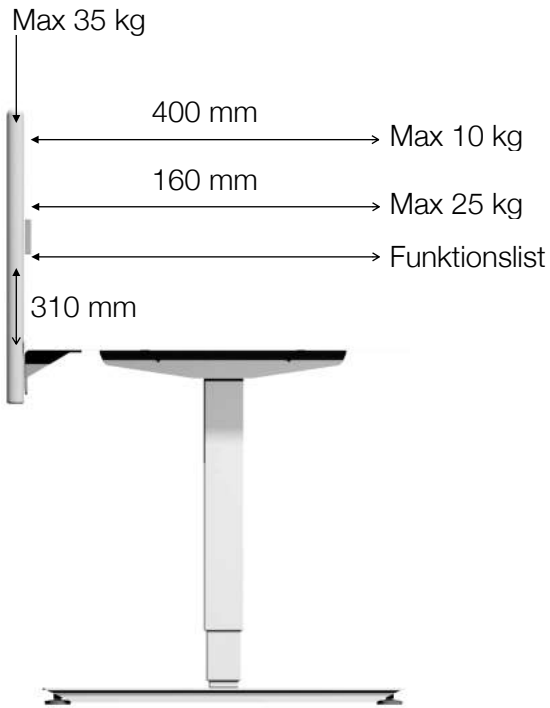

22% rabatt ska dras av på angivna priser

Belastningsrekommendationer

Belastningsrekommendationer för Xrozz Reinforced, Xrozz Signbar & Xrozz Integrated.

Frigör arbetsyta. Ljudabsorberande. Klarar upp till 25 kilo.