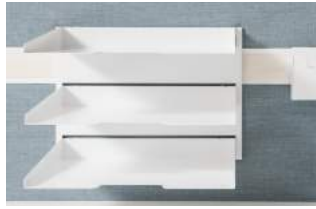

Flersorteringsfack hängande.
Art.nr: 100170
B: 349 D: 239 H: 250.
Färger: vit, svart, silver.
Rek. utpris: 1035