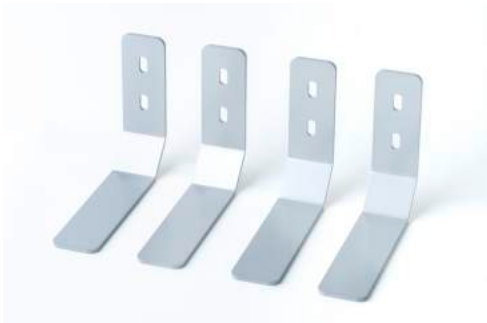

Beslag golvskrämar

Golvfot 4-pack. Art.nr: 30035. Färger: vit, svart, silver. **Rek. utpris: 554**